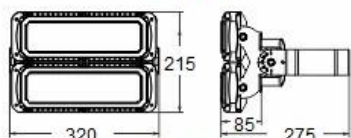

"Import and export the best global brands
for your company or business"

"Importamos e exportamos as melhores marcas
mundiais para sua empresa ou negócio"

Luminária Projetor LED - LINHA MODULAR PRO

DIMENSÕES (mm)

75W