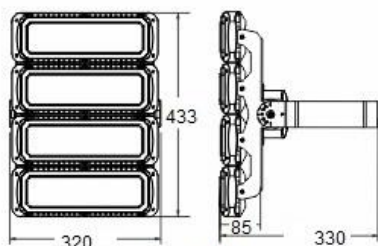

"Import and export the best global brands
for your company or business"

"Importamos e exportamos as melhores marcas
mundiais para sua empresa ou negócio"

Luminária Projetor LED - LINHA MODULAR PRO

DIMENSÕES (mm)

230W

300W