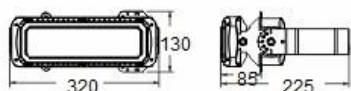

Luminária Projetor LED - LINHA MODULAR PRO

DIMENSÕES (mm)