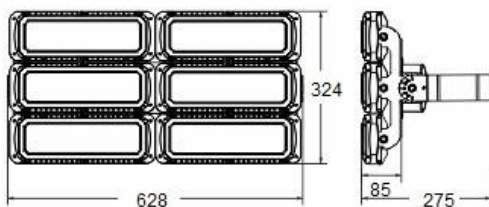

"Import and export the best global brands
for your company or business"

"Importamos e exportamos as melhores marcas
mundiais para sua empresa ou negócio"

Luminária Projetor LED - LINHA MODULAR PRO

DIMENSÕES (mm)

450W