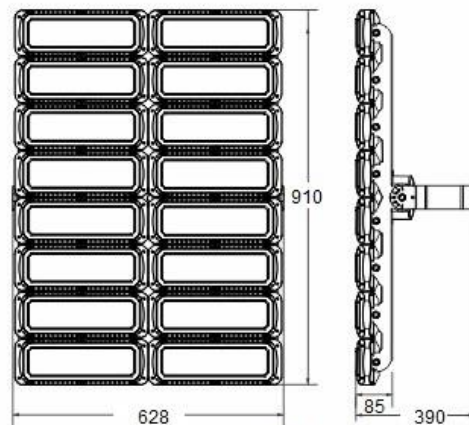

900W

1.200W