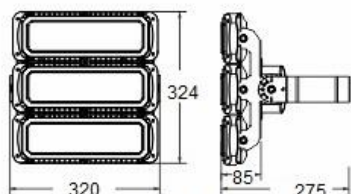

"Import and export the best global brands
for your company or business"

"Importamos e exportamos as melhores marcas
mundiais para sua empresa ou negócio"

Luminária Projetor LED - LINHA MODULAR PRO

DIMENSÕES (mm)

150W