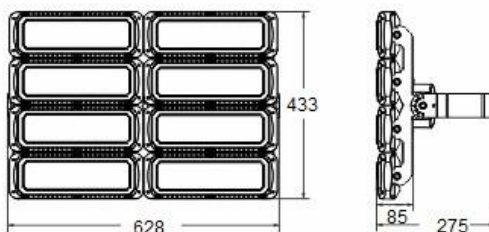

"Import and export the best global brands
for your company or business"

"Importamos e exportamos as melhores marcas
mundiais para sua empresa ou negócio"

Luminária Projetor LED - LINHA MODULAR PRO

DIMENSÕES (mm)

600W