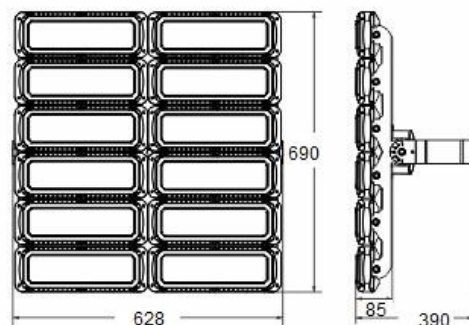

"Import and export the best global brands
for your company or business"

"Importamos e exportamos as melhores marcas
mundiais para sua empresa ou negócio"

Luminária Projetor LED - LINHA MODULAR PRO

DIMENSÕES (mm)