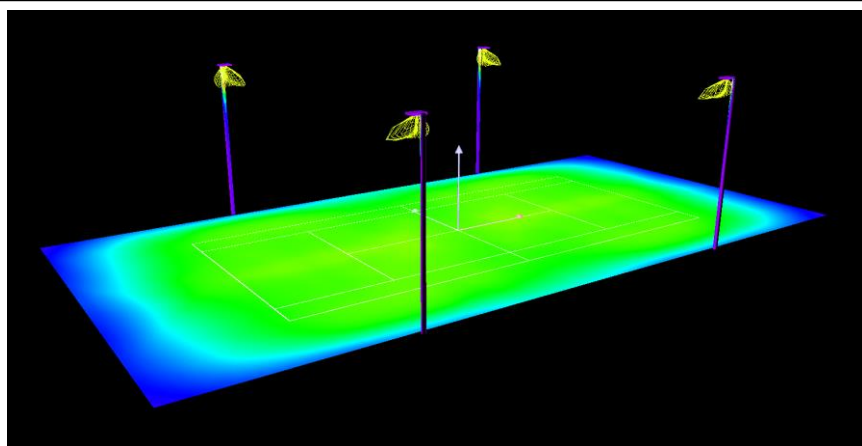

Luminária Projetor LED - LINHA MODULAR PRO

Potências 75W à 1.200W

Tecnologia LED! Economia de Energia! Alta Eficiência!

Ideal Para Quadras de Tênis – Estádios – Portos - Aeroportos

"Import and export the best global brands
for your company or business"

02 CB CE RoHS FC

Luminária Projetor LED - LINHA MODULAR PRO

PRINCIPAIS CARACTERÍSTICAS:

- EFICIÊNCIA LEDs – 130 LM/W
- LENTES EM POLICARBONATO ANTI-UV
- VEDAÇÃO ESPECIAL
- EXPECTATIVA DE VIDA – 50.000 horas
- CORPO EM ALUMÍNIO REFORÇADO
- GRAU DE PROTEÇÃO – IP66
- TEMPERATURA DE TRABALHO -20C +55C
- EXCELENTE SISTEMA DE DISSIPACÃO TÉRMICA

IDEAL PARA SEU PROJETO LUMINOTÉCNICO

LUMINÁRIA LED MODULAR PRO

Modelo	Potência LED-Sistema	Eficiência Luminosa	Fluxo Luminoso	Tensão Operação	Fator de potência	Ângulo Lentes	Temperatura de Cor-CCT	IRC	Dimensões	Peso
FL175W50-(ângulo)-(cor)	75W	130 lm/W	9.750 lm	100-240V AC 50/60Hz	>0,95	25 graus 60 graus 90 graus (Simétrica)	3.000 K 4.000K 5.700K	>70	320 x 130 x 225mm	3,2 kg
FL150W50-(ângulo)-(cor)	150W		19.500 lm						320 x 215 x 275mm	4,8 kg
FL230W50-(ângulo)-(cor)	230W		29.900 lm						320 x 324 x 275mm	6,7 kg
FL300W50-(ângulo)-(cor)	300W		39.000 lm			320 x 433 x 330mm			8,7 kg	
FL450W50-(ângulo)-(cor)	450W		58.500 lm			628 x 324 x 275mm			13,4 kg	
FL600W50-(ângulo)-(cor)	600W		78.000 lm			628 x 433 x 275mm			17,5 kg	
FL900W50-(ângulo)-(cor)	900W		117.000 lm			628 x 690 x 390mm			29,4 kg	
FL1200W50-(ângulo)-(cor)	1200W		156.000 lm			628 x 910 x 390mm			38,3 kg	