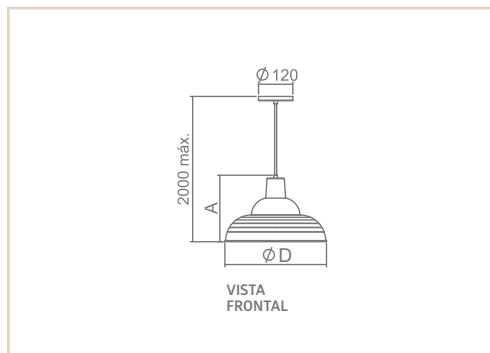

PD | MARGARITA

- Corpo em alumínio repuxado.
- Pintura pó microtexturizada e líquida.
- Uso interno.

03006

MEDIDA D X A (MM)	LÂMPADAS E POTÊNCIA MAX.	SOQUETE	COR								
			BR	PT	TB	CTE	OC	CB	BG	CA	BR/OC
360X233	BULBO 9W LED	1XE27	02396	02372	02397	01849	03556	02585	02421	03558	03006
			PT/OC	BR/CB	PT/CB	PC/OC	PC/CB	PC/BF	CHU/OC	BG/OC	OV/BF
			03007	03008	03009	01236	03617	00359	03559	00358	03560