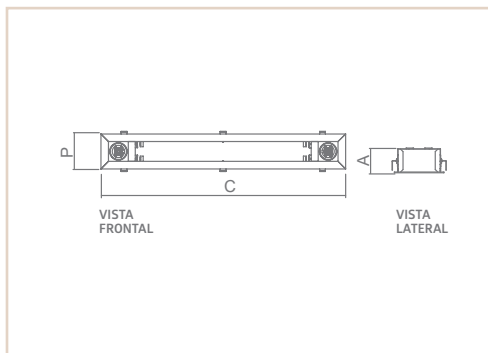

PE | EROS

- Corpo em alumínio extrudado.
- Pintura pó microtexturizada.
- Uso interno.