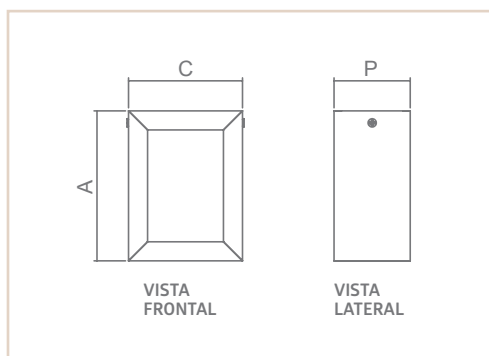

PS | GUARANI SLIM

- Corpo em alumínio extrudado.
- Pintura pó microtexturizada e líquida.
- Produto com LED integrado.
- Uso interno.

04836 | 04844 | 04852 | 04860 | 04868

MEDIDA C X A X P (MM)	POT. / TEMP. / LUMENS	TENSÃO	COR										
			BR	PT	TB	CTE	OC	CB	BR/OC	PT/OC	BR/CB	PT/CB	
76X100X51	LED 5,5W / 2700K / 443LM	127V	01343	01348	01353	02711	04117	04118	04834	04835	04836	04837	
76X100X51	LED 5,5W / 2700K / 443LM	220 V	01327	01332	01337	02706	04119	04120	04838	04839	04840	04841	
76X260X51	LED 5,5W / 2700K / 443LM	127V	01344	01349	01354	02712	04121	04122	04842	04843	04844	04845	
76X260X51	LED 5,5W / 2700K / 443LM	220 V	01328	01333	01338	02707	04123	04124	04846	04847	04848	04849	
76X450X51	LED 5,5W / 2700K / 443LM	127V	01345	01350	01355	02713	04125	04126	04850	04851	04852	04853	
76X450X51	LED 5,5W / 2700K / 443LM	220 V	01329	01334	01339	02708	04127	04128	04854	04855	04856	04857	
76X600X51	LED 5,5W / 2700K / 443LM	127V	01346	01351	01356	02714	04129	04130	04858	04859	04860	04861	
76X600X51	LED 5,5W / 2700K / 443LM	220 V	01330	01335	01340	02709	04131	04132	04862	04863	04864	04865	
76X800X51	LED 5,5W / 2700K / 443LM	127V	04133	04134	04135	04136	04137	04138	04866	04867	04868	04869	
76X800X51	LED 5,5W / 2700K / 443LM	220 V	04139	04140	04141	04142	04143	04144	04870	04871	04872	04873	
76X1000X51	LED 5,5W / 2700K / 443LM	127V	01347	01352	01357	02715	04145	04146	04874	04875	04876	04877	
76X1000X51	LED 5,5W / 2700K / 443LM	220 V	01331	01336	01341	02710	04147	04148	04878	04879	04880	04881