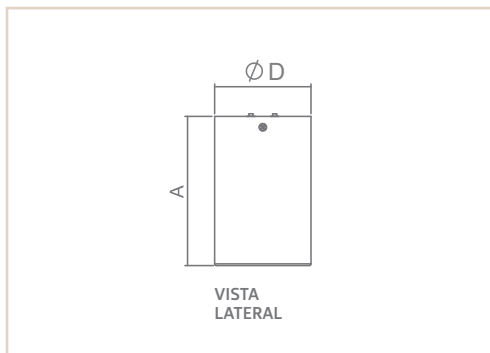

PS | ORION

- Corpo em alumínio repuxado.
- Pintura pó microtexturizada e líquida.
- Uso interno.

00376 | 00377 | 00877 | 00378 | 00880

MEDIDA D X A (MM)	LÂMPADAS E POTÊNCIA MAX.	SOQUETE	COR					
			BR	PT	TB	CTE	OC	CB
59x70	PAR16 50W / LED	1XGU10	00376	00379	00492	02401	01561	01419
71x110	PAR20 50W / LED	1XE27	00377	00380	00493	02671	01562	01421
104x120	PAR30 75W / LED	1XE27	00378	00381	00494	02672	01563	01671
74x80	AR70 50W / LED	1XGU10	00877	00878	00879	02670	01564	01670
117x80	AR111 50W / LED	1XGU10	00880	00881	00882	02673	01565	01672