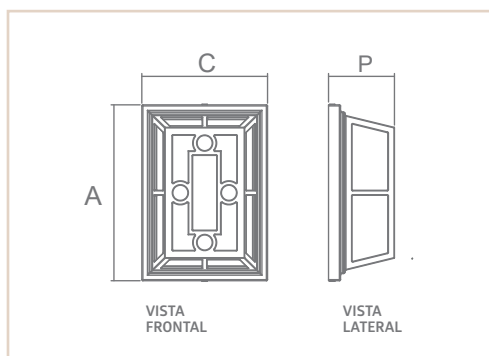

AR | ACEND **IP43**

- Corpo em alumínio fundido.
- Pintura pó microtexturizada.
- Difusor em vidro boreal.
- Uso externo (interno).

00004