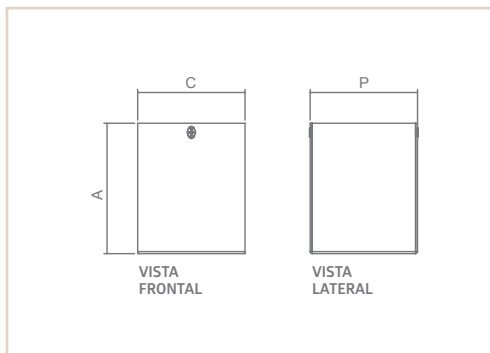

PS | ORUS

- Corpo em alumínio.
- Pintura pó microtexturizada e líquida.
- Uso interno.

01260

MEDIDA CX AX P (MM)	LÂMPADAS E POTÊNCIA MAX.	SOQUETE	COR					
			BR	PT	TB	CTE	OC	CB
70X85X70	PAR 16 50W/ LED	1XGU10	01260	01265	01270	02659	04245	01418
78X125X78	PAR 20 50W/ LED	1XE27	01261	01266	01271	02660	04246	01420
110X135X110	PAR 30 75W/ LED	1XE27	01262	01267	01272	02661	04247	04248
80X80X80	AR 70 50W/ LED	1XGU10	01263	01268	01273	02662	04249	04250
120X80X120	AR 111 50W/ LED	1XGU10	01264	01269	01274	02663	04251	04252