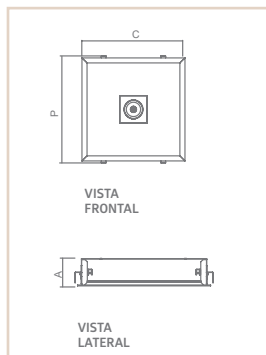

PE | MAGNA

- Corpo em alumínio extrudado.
- Pintura pó microtexturizada e líquida
- Difusor em acrílico fosco.
- Uso interno.

01524