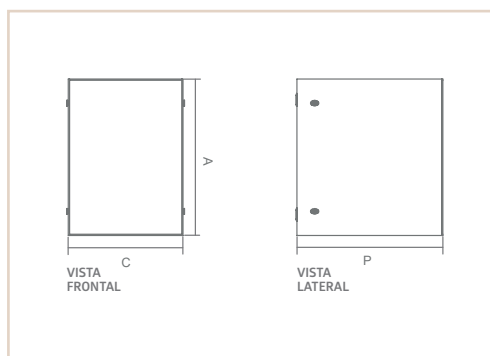

AR | MILCA IP43

- Pintura pó microtexturizada.
- Difusor em vidro transparente.
- Produto com LED integrado.
- Uso externo (interno).

03495

USO	MEDIDA C X A X P (MM)	POT. / TEMP. / LUMENS	TENSÃO	COR			
				BR	PT	TB	CTE
EXT / INT	110X150X140	LED 22W/2700K/1772LM	127V	03493	03494	03495	03496
EXT / INT	110X150X140	LED 22W/2700K/1772LM	220V	03497	03498	03499	03500