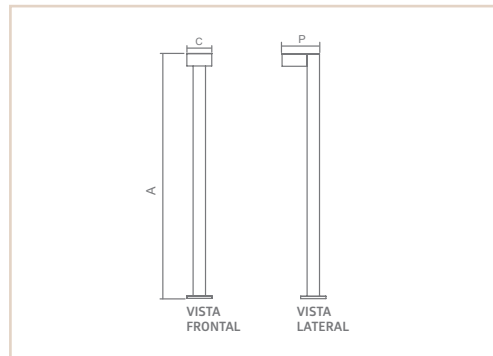

TR | MIRAGE **IP43**

- Corpo em alumínio.
- Pintura pó microtexturizada.
- Produto com LED integrado.
- Difusor em acrílico fosco.
- Uso externo.

0 4 7 6 3

CHÁCARA MARLENE

MEDIDA C X A X P (MM)	POT. / TEMP. / LUMENS	TENSÃO	COR			
			BR	PT	TB	CTE
103X1000X154	LED 11W / 2700K / 885LM	127V	04760	04761	04762	04763
103X1000X154	LED 11W / 2700K / 885LM	220V	04764	04765	04766	04767