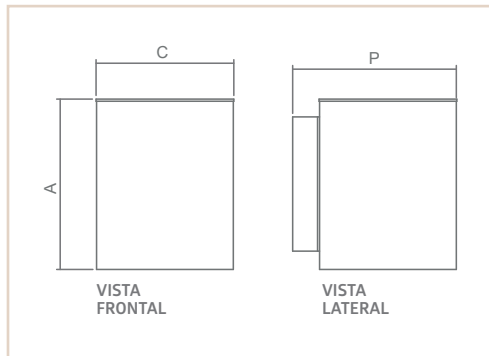

AR | DENVER

- Corpo em alumínio.
- Pintura pó microtexturizada.
- Uso externo (interno).

01865

00714

USO	MODELO	MEDIDA CX AX P (MM)	LÂMPADAS E POTÊNCIA MAX.	SOQUETE	COR			
					BR	PT	TB	CTE
EXT / INT	01	76X95X91	PAR16 50W/LED	1XGU10	00713	00714	00715	01865
EXT / INT	01	76X136X91	PAR20 50W/LED	1XE27	04455	04456	04457	04458
EXT / INT	01	104X135X119	PAR30 75W/LED	1XE27	01870	01869	01871	03316
EXT / INT	01	76X95X91	AR70 50W/LED	1XGU10	04459	04460	04461	04462
EXT / INT	01	120X135X135	AR111 50W/LED	1XGU10	02255	02256	02257	03317