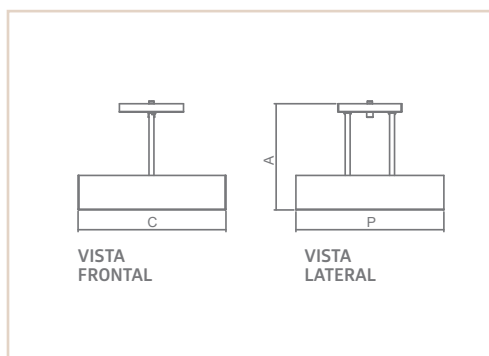

PS | DARA

- Corpo em alumínio.
- Pintura pó microtexturizada.
- Uso interno.

01185

MODELO	MEDIDA C X A X P (MM)	LÂMPADAS E POTÊNCIA MAX.	SOQUETE	COR			
				BR	PT	TB	CTE
01	360X224X160	BULBO 9W LED	6XE27	04290	04291	04292	04982
01	800X212X250	BULBO 9W LED	6XE27	02274	02275	02276	02743
01	1000X212X250	BULBO 9W LED	8XE27	01986	02740	02741	02742
02	250X207X250	BULBO 9W LED	4XE27	01184	01186	01188	02736
02	400X220X400	BULBO 9W LED	4XE27	02450	02451	02452	02737
02	460X220X460	BULBO 9W LED	6XE27	01185	01187	01189	02738
02	580X220X580	BULBO 9W LED	8XE27	01237	01673	01674	02739