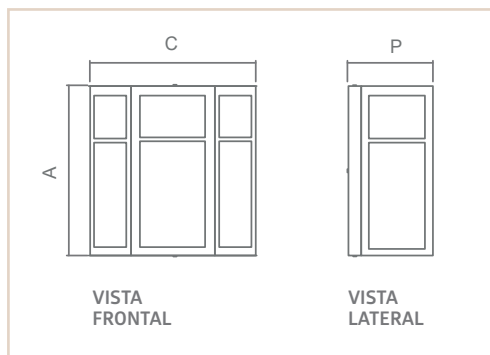

AR | VENTANA **IP43**

- Corpo em alumínio.
- Pintura pó microtexturizada.
- Difusor em vidro fosco.
- Uso externo (interno).

01575

USO	MEDIDA C X A X P (MM)	LÂMPADAS E POTÊNCIA MAX.	SOQUETE	COR			
				BR	PT	TB	CTE
EXT / INT	200X200X100	BULBO 9W LED	1XE27	01566	01567	01568	03427
EXT / INT	200X350X100	BULBO 9W LED	2XE27	01575	01576	01577	03428