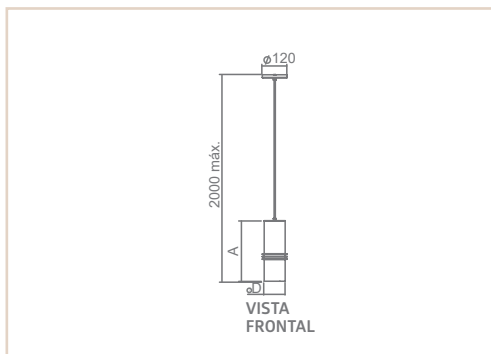

PD | VOLLARD

- Corpo em alumínio repuxado.
- Pintura pó microtexturizada e líquida.
- Uso interno.

0 4 7 0 3

0 4 7 0 3

MEDIDA D X A (MM)	LÂMPADAS E POTÊNCIA MAX.	SOQUETE	COR					
			BR	PT	TB	CTE	OC	CB
102X304	BULBO 9W LED	1XE27	04699	04700	04701	04702	04703	04704