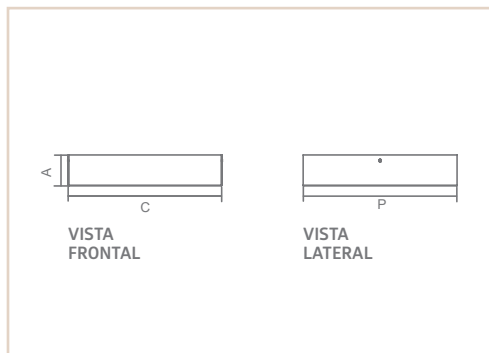

PS | BÚZIOS

- Corpo em alumínio.
- Pintura pó microtexturizada.
- Difusor em acrílico fosco.
- Uso interno.