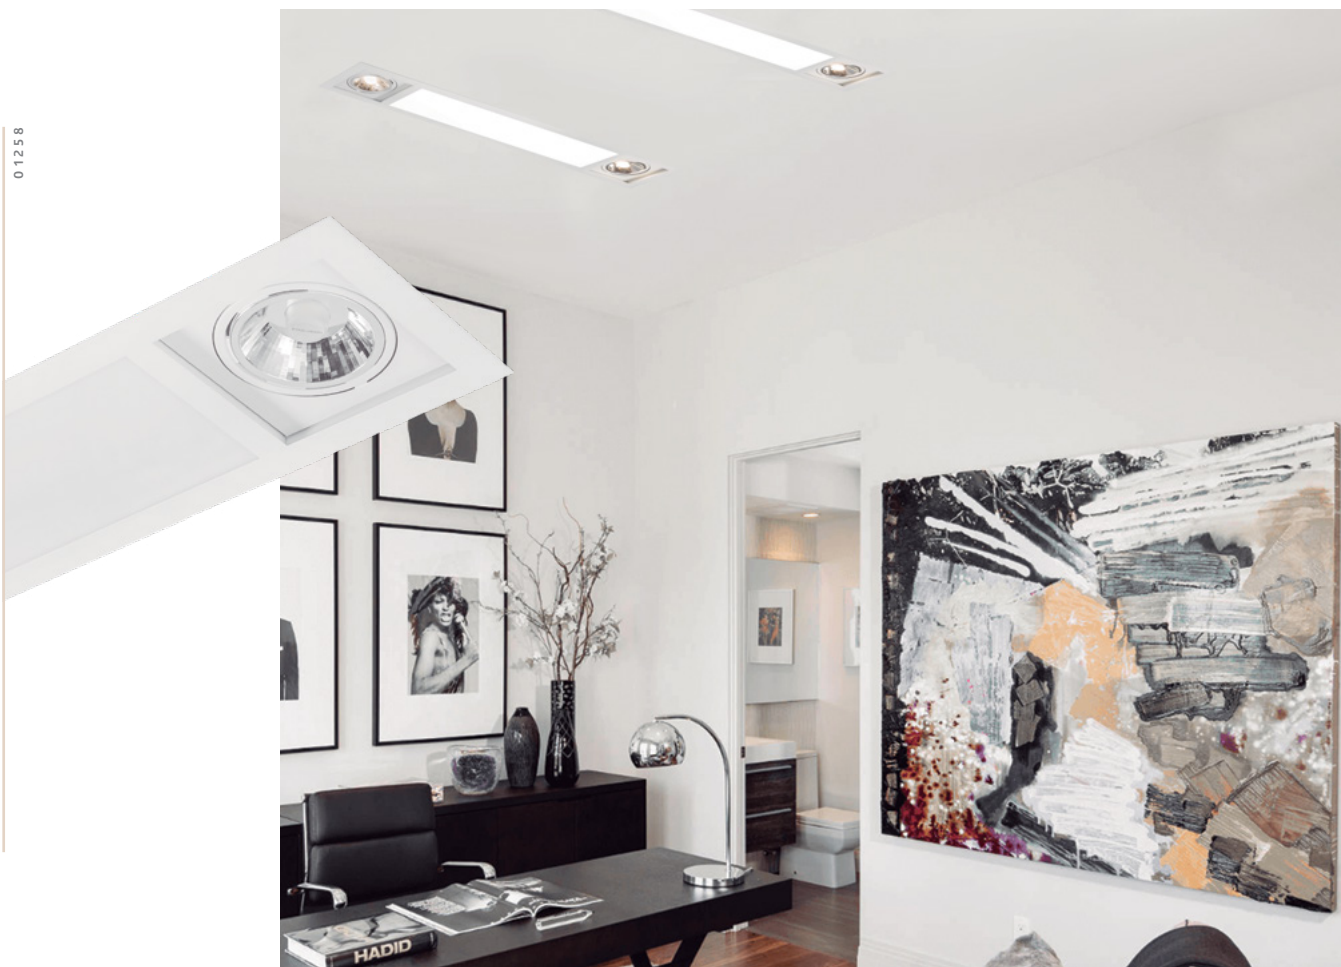

PE | EROS

- Corpo em alumínio extrudado.
- Pintura pó microtexturizada.
- Uso interno.

01258

01258

MEDIDA C X A X P (MM)	MEDIDA NICHOS (MM)	LÂMPADAS E POTÊNCIA MAX.	SOQUETE	COR			
				BR	PT	TB	BR/PT
840X92X120	820X100	2XT8 10W LED - 2XPAR16 50W/ LED	G13 / 2XGU10	01361	03967	03968	03970
1450X92X120	1430X100	2XT8 18W LED - 2XPAR16 50W/ LED	G13 / 2XGU10	02346	02348	02349	02347
910X92X155	890X135	2XT8 10W LED - 2XPAR20 50W/ LED	G13 / 2XE27	01256	02044	03971	03973
1520X92X155	1500X135	2XT8 18W LED - 2XPAR20 50W/ LED	G13 / 2XE27	01360	03977	03978	03980
910X92X155	890X135	2XT8 10W LED - 2XAR70 50W/ LED	G13 / 2XGU10	03986	03987	03988	03990
1520X92X155	1500X135	2XT8 18W LED - 2XAR70 50W/ LED	G13 / 2XGU10	02641	02042	03981	03983
980X92X190	960X170	2XT8 10W LED - 2XAR111 50W/ LED	G13 / 2XGU10	01258	02248	02249	03975
1590X92X190	1570X170	2XT8 18W LED - 2XAR111 50W/ LED	G13 / 2XGU10	01257	02250	02251	03985