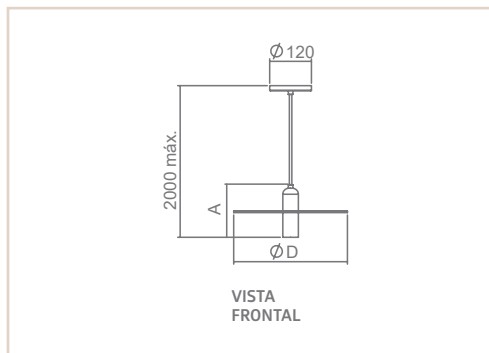

PD | SIRIUS

- Corpo em alumínio.
- Pintura pó microtexturizada e líquida.
- Uso interno.

0 2 0 5 7

MEDIDA D X A (MM)	LÂMPADAS E POTÊNCIA MAX.	SOQUETE	COR					
			BR/OC	PT/OC	TB/OC	BR/CB	PT/CB	TB/CB
327X146	BULBO 9W LED	1XE27	01708	01710	01712	01709	01711	01713
530X146	BULBO 9W LED	1XE27	02057	02058	02059	02060	02061	02062