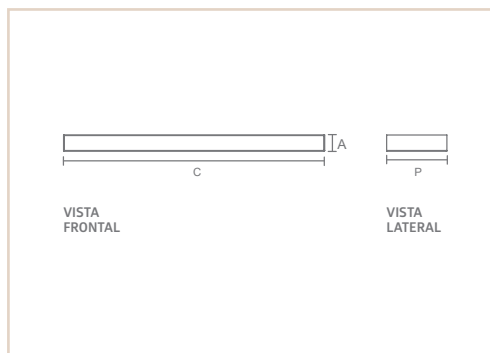

AR | BRAGA

- Corpo em alumínio.
- Pintura pó microtexturizada.
- Difusor em acrílico cristal em alguns modelos
- Uso interno.

04297

USO	DIFUSOR	MEDIDA C X A X P (MM)	LÂMPADAS E POTÊNCIA MAX.	SOQUETE	COR			
					BR	PT	TB	CTE
INTERNO	SEM DIFUSOR	360X63X160	BULBO 9W LED	6XE27	04297	04298	04299	04300
INTERNO	COM DIFUSOR	650X40X150	2XT8 10W LED	G13	04569	04570	04571	04572
INTERNO	COM DIFUSOR	1259X40X150	2XT8 18W LED	G13	04573	04574	04575	04576