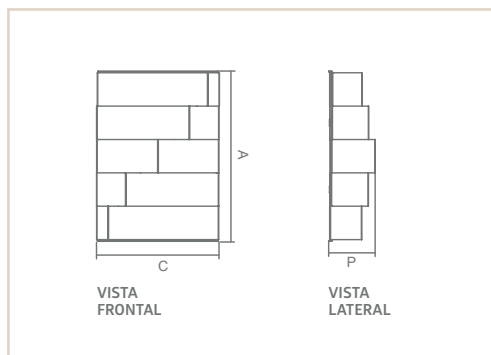

AR | SAARA

- Corpo em alumínio.
- Pintura pó microtexturizada e líquida.
- Uso interno.

03261

USO	MEDIDA C X A X P (MM)	LÂMPADAS E POTÊNCIA MAX.	SOQUETE	COR							
				BR	PT	TB	CTE	OC	CB	CA	OV
INTERNO	180X255X68	HALOPIN 25W / LED	2XG9	03261	03262	03263	03264	04309	04310	05110	05111