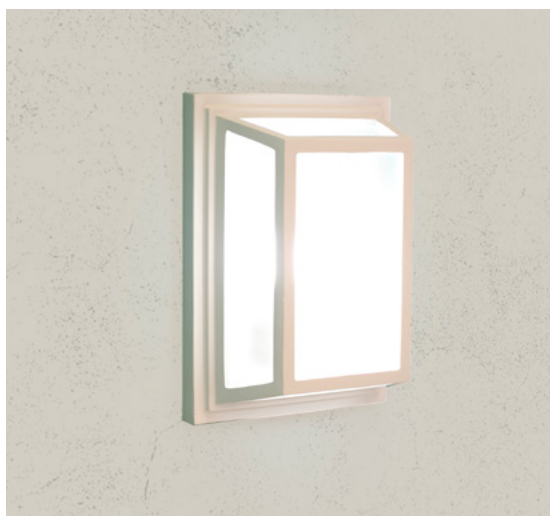

AR | ACEND **IP43**

- Corpo em alumínio fundido.
- Pintura pó microtexturizada.
- Difusor em vidro boreal.
- Uso externo (interno).

00004