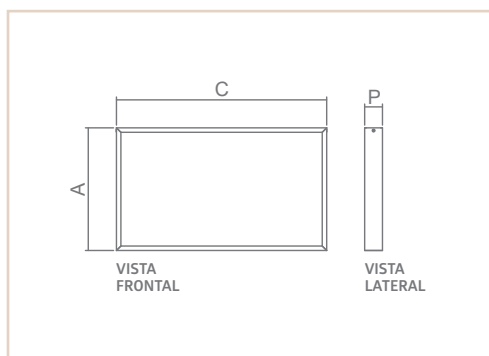

PS | GUARANI

- Corpo em alumínio extrudado.
- Pintura pó microtexturizada e líquida.
- Produto com LED integrado.
- Uso interno.

01040 | 01043 | 01046

MEDIDA CXAXP (MM)	POT. / TEMP. / LUMENS	TENSÃO	COR										
			BR	PT	TB	CTE	OC	CB	BR/OC	PT/OC	BR/CB	PT/CB	
600x350x51	LED 22W / 2700K / 1772LM	127 V	01040	01041	01042	02921	04149	04150	01649	05050	05051	05052	
600x350x51	LED 22W / 2700K / 1772LM	220 V	01049	01050	01051	02922	04151	04152	05053	01652	05054	05055	
600x550x51	LED 22W / 2700K / 1772LM	127 V	01043	01044	01045	02923	04153	04154	01650	05056	05057	05058	
600x550x51	LED 22W / 2700K / 1772LM	220 V	01052	01053	01054	02924	04155	04156	05059	01653	05060	05061	
600x750x51	LED 22W / 2700K / 1772LM	127 V	01046	01047	01048	02925	04157	04158	01651	05062	05063	05064	
600x750x51	LED 22W / 2700K / 1772LM	220 V	01055	01056	01057	02926	04159	04160	05065	01654	05066	05067