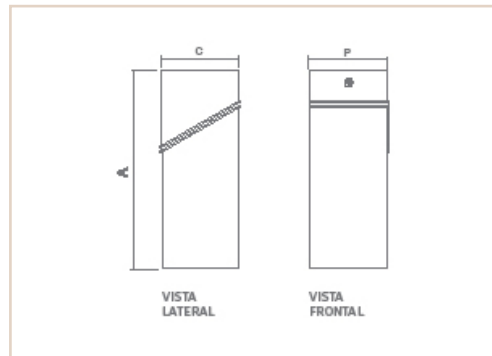

SP | BRAVA

- Corpo em alumínio extrudado.
- Pintura pó microtexturizada e líquida.
- Uso externo e interno.

0 4 6 9 4

0 4 6 9 4

USO EXT / INT	USO INTERNO	MEDIDA C X A X P (MM)	LÂMPADAS E POTÊNCIA MAX.	SOQUETE	COR					
					BR	PT	TB	CTE	*OC	*CB
EXT / INT	INTERNO	51X51X131	MINI DIC. 50W / LED	1XGU10	04671	04672	04673	04674	04966	04675
EXT / INT	INTERNO	76X76X144	PAR 16 50W/ LED	1XGU10	04676	04677	04678	04679	04967	04680
EXT / INT	INTERNO	76X76X195	PAR 20 50W/ LED	1XE27	04681	04682	04683	04684	04968	04685
EXT / INT	INTERNO	102X102X207	PAR 30 75W/ LED	1XE27	04686	04687	04688	04689	04969	04690
EXT / INT	INTERNO	76X76X158	AR 70 50W/ LED	1XGU10	04691	04692	04693	04694	04970	04695

*Somente uso interno