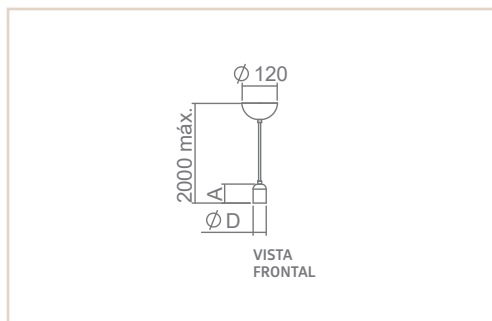

ACABAMENTO	MODELO	MEDIDA D X A (MM)	LÂMPADAS E POTÊNCIA MAX.	SOQUETE	COR						
					BR	PT	TB	CTE	OC	CB	ES
REDONDO	-	45X75	BULBO 9W LED	1XE27	03185	03186	03187	03188	01523	01250	01246
RETO	VOLANS 02	45X85	BULBO 9W LED	1XE27	03189	03190	03191	03192	04696	01251	01247