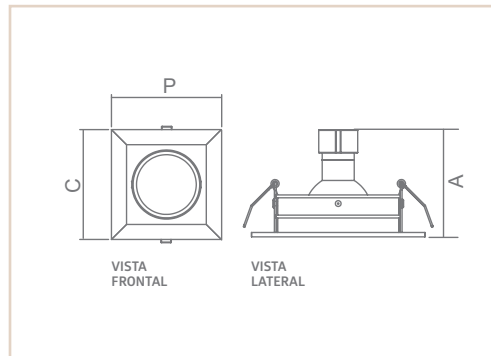

PE | NERY

- Corpo em alumínio extrudado.
- Pintura pó microtexturizada e líquida.
- Uso interno.

MEDIDA CXAXP (MM)	MEDIDA NICHOS (MM)	LÂMPADAS E POTÊNCIA MAX.	SOQUETE	COR					
				BR	PT	TB	CTE	BR/PT	BR/OC
103X69X103	83X83	MINI DIC. 50W / LED	1XGU10	00893	00947	00896	03863	00895	03864
155X69X103	135X83	MINI DIC. 50W / LED	2XGU10	02129	02130	02131	03865	02132	03866
210X69X103	190X83	MINI DIC. 50W / LED	3XGU10	02133	02134	02135	03867	02136	03868
155X69X155	135X135	MINI DIC. 50W / LED	4XGU10	02137	02138	02139	03869	02140	03870
120X74X120	100X100	PAR 16 50W / LED	1XGU10	00823	00942	00897	03871	00824	03872
210X74X120	190X100	PAR 16 50W / LED	2XGU10	01225	01240	01241	03873	01231	03874
300X74X120	280X100	PAR 16 50W / LED	3XGU10	02141	02142	02143	03875	02144	03876
210X74X210	190X190	PAR 16 50W / LED	4XGU10	02145	02146	02147	03877	02148	03878
155X124X155	135X135	PAR 20 50W / LED	1XE27	00825	00943	00892	03879	00826	03880
245X124X155	225X135	PAR 20 50W / LED	2XE27	00894	01238	01239	03881	01342	03882
335X124X155	315X135	PAR 20 50W / LED	3XE27	01252	01253	01254	03883	01255	03884
245X124X245	225X225	PAR 20 50W / LED	4XE27	02149	02150	02151	03885	02152	03886
190X116X190	170X170	PAR 30 75W / LED	1XE27	00827	00944	00898	03887	00828	03888
320X116X190	300X170	PAR 30 75W / LED	2XE27	01598	01613	01614	03889	01615	03890
450X116X190	430X170	PAR 30 75W / LED	3XE27	02153	02154	02155	03891	02156	03892
320X116X320	300X300	PAR 30 75W / LED	4XE27	02157	02158	02159	03893	02160	03894
155X84X155	135X135	AR 70 50 W / LED	1XGU10	00829	00945	00899	03895	00830	03896
245X84X155	225X135	AR 70 50W / LED	2XGU10	02161	02162	02163	03897	02164	03898
335X84X155	315X135	AR 70 50W / LED	3XGU10	02165	02166	02167	03899	02168	03900
245X84X245	225X225	AR 70 50W / LED	4XGU10	02169	02170	02171	03901	02172	03902
190X90X190	170X170	AR 111 50W / LED	1XGU10	00831	00946	00900	03903	00832	03904
320X90X190	300X170	AR 111 50W / LED	2XGU10	02053	02054	02055	03905	02056	03906
450X90X190	430X170	AR 111 50W / LED	3XGU10	02173	02174	02175	03907	02176	03908
320X90X320	300X300	AR 111 50W / LED	4XGU10	02177	02178	02179	03909	02180	03910