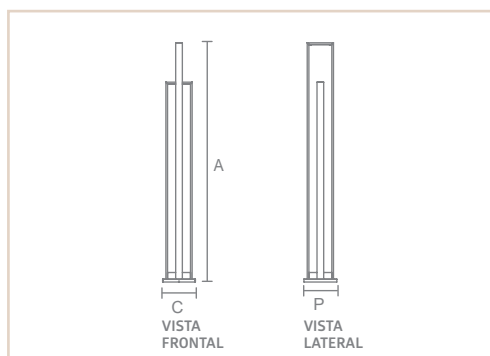

LP | GUARANI

- Corpo em alumínio extrudado.
- Pintura pó microtexturizada e líquida.
- Difusor em acrílico fosco.
- Produto com LED integrado.
- Uso interno

04514

ROBERTO CHAIM HOME

MEDIDA CXAXP (MM)	POT. / TEMP. / LUMENS	TENSÃO	COR											
			BR	PT	TB	CTE	OC	CB	BR/OC	PT/OC	BR/CB	PT/CB		
250X1800X250	22W/2700K/2000LM	127V	04507	04508	04509	04510	04511	04512	04513	04514	04515	04516		
250X1800X250	22W/2700K/2000LM	220V	04517	04518	04519	04520	04521	04522	04523	04524	04525	04526