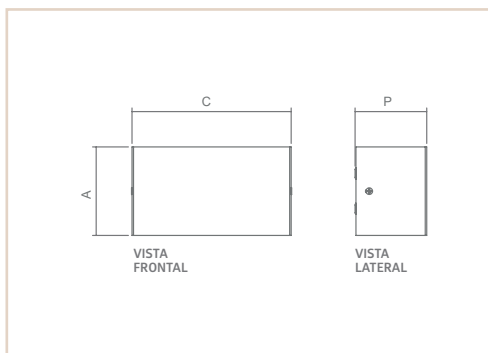

AR | MASP **IP43**

- Corpo em alumínio.
- Pintura pó microtexturizada.
- Difusor em vidro fosco.
- Uso externo (interno).