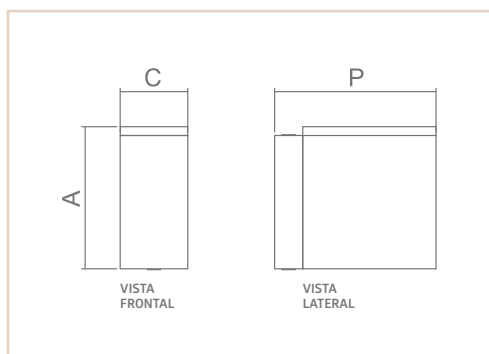

AR | UNA

- Corpo em alumínio extrudado.
- Pintura pó microtexturizada.
- Para uso externo acompanha difusor em acrílico cristal.
- Uso externo e interno.

00522

USO	MEDIDA CXAXP (MM)	LÂMPADAS E POTÊNCIA MAX.	SOQUETE	COR			
				BR	PT	TB	CTE
INTERNO	39X76X92	HALOPIN 25W / LED	1XG9	00814	00815	00816	02368
EXTERNO	39X81X92	HALOPIN 25W / LED	1XG9	00153	00155	00522	03350
INTERNO	102X102X55	HALOPIN 25W / LED	1XG9	00811	00812	00813	03351
EXTERNO	102X107X55	HALOPIN 25W / LED	1XG9	00154	00156	00523	03352