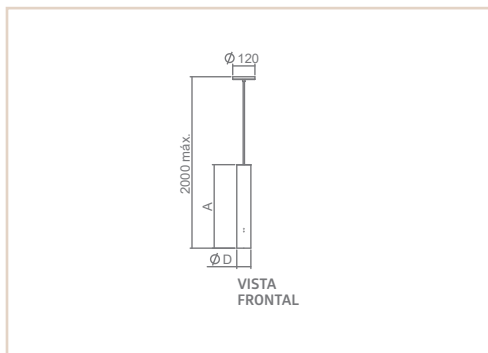

PD | BELA

- Corpo em alumínio extrudado.
- Pintura pó microtexturizada e líquida.
- Uso interno.

03137 | 03147 | 03157 | 03167 | 03134 | 03144 | 03154 | 03164

MEDIDA D X A (MM)	LÂMPADAS E POTÊNCIA MAX.	SOQUETE	COR									
			BR	PT	TB	CTE	OC	CB	BR/OC	PT/OC	BR/CB	PT/CB
51X260	MINI DIC. 50W / LED	1XGU10	03129	03130	03131	03132	03133	03134	03135	03136	03137	03138
51X450	MINI DIC. 50W / LED	1XGU10	03139	03140	03141	03142	03143	03144	03145	03146	03147	03148
51X600	MINI DIC. 50W / LED	1XGU10	03149	03150	03151	03152	03153	03154	03155	03156	03157	03158
51X800	MINI DIC. 50W / LED	1XGU10	03991	03992	03993	03994	03995	03996	03997	03998	03999	04000
51X1000	MINI DIC. 50W / LED	1XGU10	03159	03160	03161	03162	03163	03164	03165	03166	03167	03168
76X260	PAR16 50W / LED	1XGU10	01021	01022	01023	03199	03200	03201	01494	01498	03202	03203
76X450	PAR16 50W / LED	1XGU10	01024	01025	01026	03204	03205	03206	01495	01499	03207	03208
76X600	PAR16 50W / LED	1XGU10	01027	01028	01029	03209	03210	03211	01496	01500	03212	03213
76X800	PAR16 50W / LED	1XGU10	04001	04002	04003	04004	04005	04006	04007	04008	04009	04010
76X1000	PAR16 50W / LED	1XGU10	01030	01031	01032	03214	03215	03216	01497	01501	03217	03218