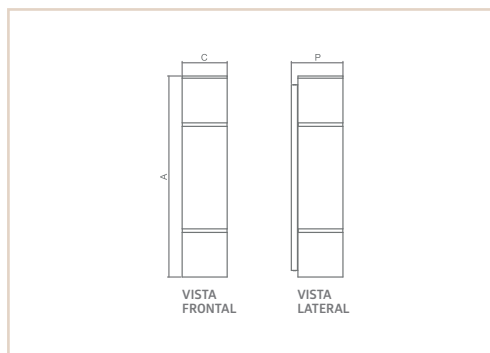

AR | TÓQUIO

- Corpo em alumínio extrudado.
- Pintura pó microtexturizada.
- Difusores em acrílico cristal.
- Uso externo (interno).

00869

USO	MEDIDA CXAXP (MM)	LÂMPADAS E POTÊNCIA MAX.	SOQUETE	COR			
				BR	PT	TB	CTE
EXT / INT	76X165X91	HALOPIN 25W / LED	1XG9	00869	00870	00871	03286
EXT / INT	76X265X91	HALOPIN 25W / LED	2XG9	00194	00203	00524	03287
EXT / INT	76X455X91	HALOPIN 25W / LED	2XG9	00195	00204	00525	02586
EXT / INT	76X605X91	HALOPIN 25W / LED	2XG9	00196	00205	00526	03288
EXT / INT	76X1005X91	HALOPIN 25W / LED	2XG9	00197	00206	00527	03289
EXT / INT	102X290X117	BULBO 9W LED	2XE27	04269	04270	04271	04272
EXT / INT	102X455X117	BULBO 9W LED	2XE27	00199	00208	00529	03291
EXT / INT	102X605X117	BULBO 9W LED	2XE27	00200	00209	00530	03292
EXT / INT	102X1005X117	BULBO 9W LED	2XE27	00201	00210	00531	03293