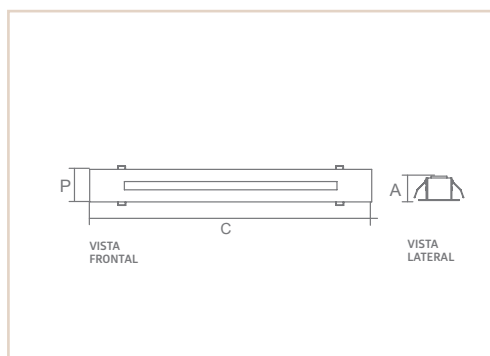

PE | PAVO

- Corpo em alumínio extrudado.
- Pintura pó microtexturizada.
- Difusor em acrílico fosco.
- Uso interno.

01538

MODELO	MEDIDA CXAXP (MM)	MEDIDA NICHOS (MM)	LÂMPADAS E POTÊNCIA MAX.	SOQUETE	COR			
					BR	PT	TB	CTE
DIFUSOR ACRILICO	650X45X75	640X65	1XT8 10W	G13	01538	03769	03770	03771
DIFUSOR ACRILICO	1256X45X75	1246X65	1XT8 18W	G13	01539	03772	03773	03774
SEM DIFUSOR	650X45X75	640X65	1XT8 10W	G13	03775	01588	03776	03777
SEM DIFUSOR	1256X45X75	1246X65	1XT8 18W	G13	03778	01589	03779	03780