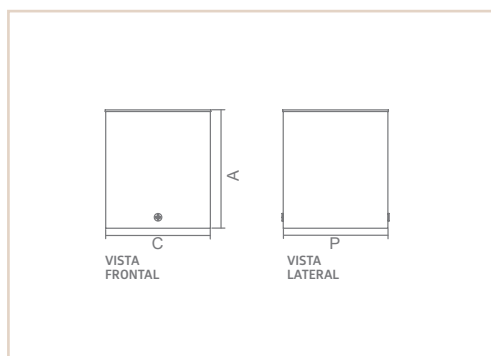

BZ | BRAVA **IP43**

- Corpo em alumínio.
- Pintura pó microtexturizada.
- Difusor em vidro transparente.
- Uso externo (interno).

02646

CHÁCARA MARLENE

USO	MEDIDA C X A X P (MM)	LÂMPADAS E POTÊNCIA MAX.	SOQUETE	COR			
				BR	PT	TB	CTE
EXT / INT	76X86X76	PAR16 50W/LED	1XGU10	02646	02647	02648	03060