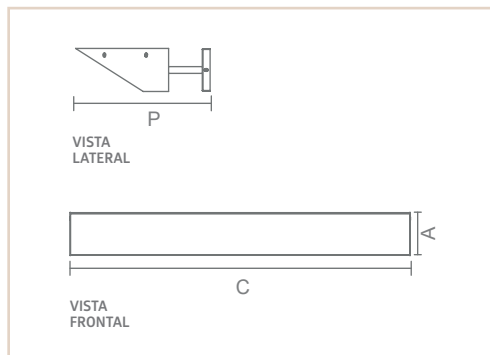

AR | CARIBE DESTACADA **IP43**

- Corpo em alumínio.
- Pintura pó microtexturizada.
- Difusor em acrílico cristal.
- Uso externo (interno).

0 4 7 1 9

USO	MEDIDA CX X AP (MM)	LÂMPADAS E POTÊNCIA MAX.	SOQUETE	COR			
				BR	PT	TB	CTE
EXT / INT	652X81X258	2XT5 - 14/24W / LED	G5	04713	04714	04715	04716
EXT / INT	1252X81X258	2XT5 - 28/54W / LED	G5	04717	04718	04719	04720
EXT / INT	652X81X258	2XT8 - 10W LED	G13	04721	04722	04723	04724
EXT / INT	1252X81X258	2XT8 - 18W LED	G13	04725	04726	04727	04728