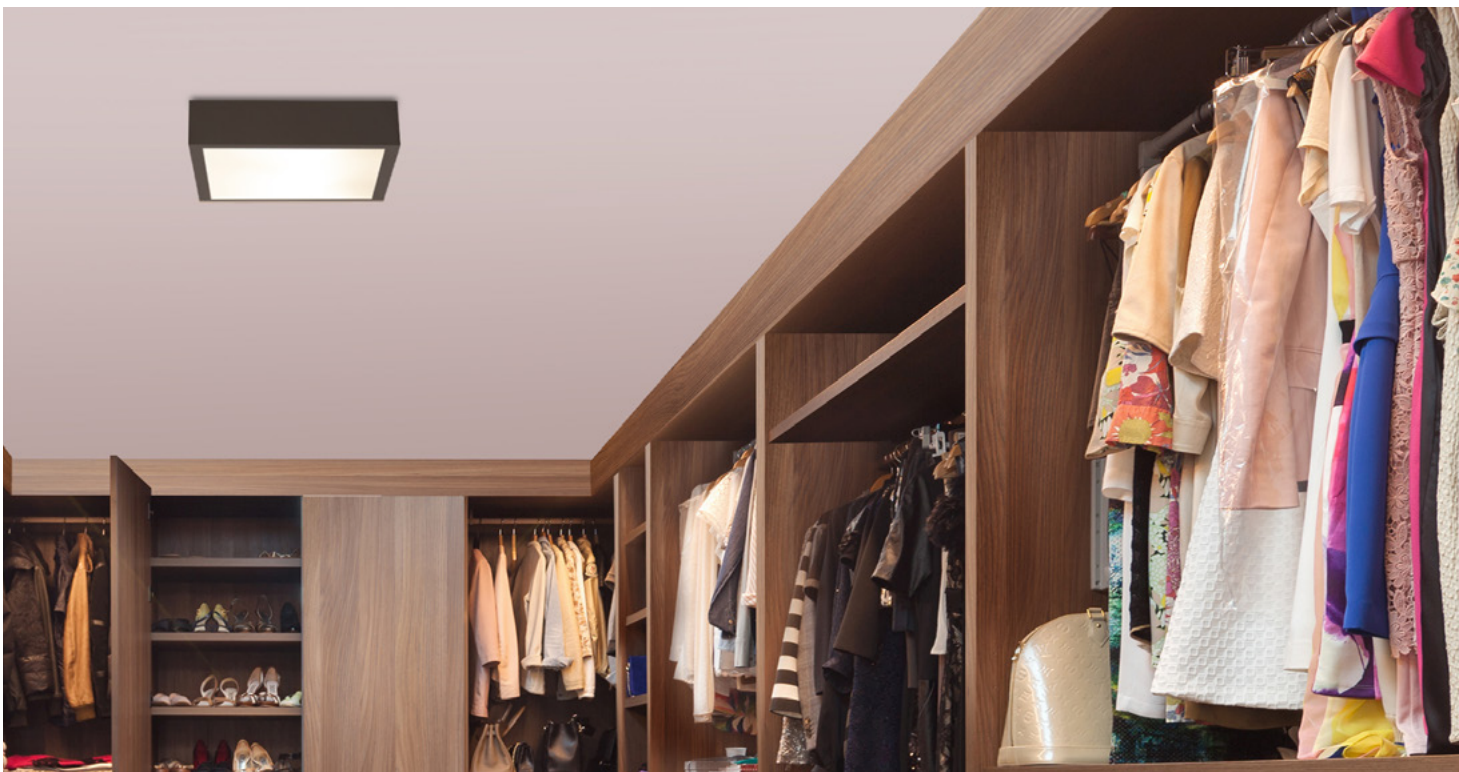

PS | BERRINI

- Corpo em alumínio.
- Pintura pó microtexturizada.
- Difusor em acrílico e vidro fosco.
- Uso interno.

0 0 4 8 7

MODELO	MEDIDA CX X AP (MM)	LÂMPADAS E POTÊNCIA MAX.	SOQUETE	COR		
				BR	PT	TB
DIFUSOR ACRILICO	650X85X76	1XT8 10W LED	G13	00243	00258	00388
DIFUSOR ACRILICO	1260X85X76	1XT8 18W LED	G13	00247	00262	00392
DIFUSOR ACRILICO	650X80X250	2XT8 10W LED	G13	00245	00260	00390
DIFUSOR ACRILICO	1260X80X250	2XT8 18W LED	G13	00249	00264	00394
DIFUSOR ACRILICO	650X80X650	4XT8 10W LED	G13	00241	00256	00386
DIFUSOR ACRILICO	1260X80X650	4XT8 18W LED	G13	00251	00266	00396
DIFUSOR ACRILICO	203X70X203	BULBO 9W LED	1XE27	00397	00429	00484
DIFUSOR ACRILICO	203X70X203	BULBO 9W LED	2XE27	00428	00398	00485
DIFUSOR ACRILICO	300X70X300	BULBO 9W LED	3XE27	00399	00400	00486
DIFUSOR ACRILICO	390X70X390	BULBO 9W LED	4XE27	00426	00427	00487
DIFUSOR VIDRO	203X70X203	BULBO 9W LED	1XE27	00483	00482	00481
DIFUSOR VIDRO	203X70X203	BULBO 9W LED	2XE27	00237	00252	00382
DIFUSOR VIDRO	300X70X300	BULBO 9W LED	3XE27	00238	00253	00383
DIFUSOR VIDRO	390X70X390	BULBO 9W LED	4XE27	00239	00254	00384