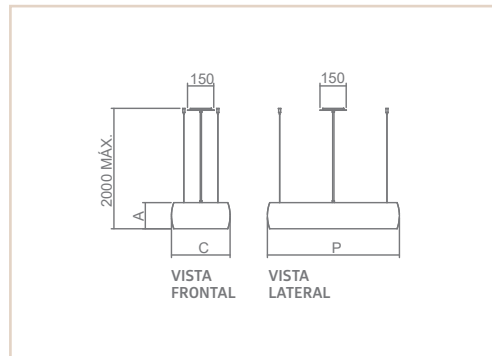

PD | ITAMARATY

- Corpo em alumínio extrudado.
- Pintura pó microtexturizada.
- Difusor em acrílico fosco.
- Uso interno.

01426

MEDIDA CX AX P (MM)	LÂMPADAS E POTÊNCIA MAX.	SOQUETE	COR		
			BR	PT	TB
155x150x155	PAR16 50W / LED	1XGU10	01424	01439	01454
385x150x385	BULBO 9W LED	3XE27	01425	01440	01455
485x150x485	BULBO 9W LED	4XE27	01426	01441	01456
756x150x756	4xT5 14/24W	G5	01427	01442	01457
756x150x756	4xT8 10W LED	G13	01428	01443	01458
756x150x141	1xT5 14/24W	G5	01429	01444	01459
756x150x141	1xT8 10W LED	G13	01430	01445	01460
756x150x336	2xT5 14/24W	G5	01431	01446	01461
756x150x336	2xT8 10W LED	G13	01432	01447	01462
1366x150x141	1xT5 28/54W	G5	01433	01448	01463
1366x150x141	1xT8 18W LED	G13	01434	01449	01464
1366x150x336	2xT5 28/54W	G5	01435	01450	01465
1366x150x336	2xT8 18W LED	G13	01436	01451	01466
1366x150x756	4xT5 28/54W	G5	01437	01452	01467
1366x150x756	4xT8 18W LED	G13	01438	01453	01468