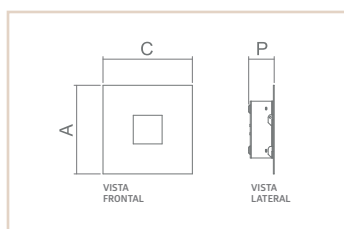

USO	MEDIDA C X A X P (MM)	LÂMPADAS E POTÊNCIA MAX.	SOQUETE	COR							
				BR	PT	TB	CTE	BR/OC	PT/OC	BR/CB	PT/CB
INTERNO	170x170x48	HALOPIN 25W / LED	1XG9	00185	00292	00500	03344	04354	04355	04356	04357
EXTERNO	170x170x48	HALOPIN 25W / LED	1XG9	00836	00837	00838	03345	04358	04359	04360	04361
INTERNO	250x250x48	HALOPIN 25W / LED	2XG9	00186	00293	00501	03346	04362	04363	04364	04365
EXTERNO	250x250x48	HALOPIN 25W / LED	2XG9	00839	00840	00841	03347	04366	04367	04368	04369
INTERNO	350x350x48	HALOPIN 25W / LED	4XG9	00291	00294	00502	03348	04370	04371	04372	04373
EXTERNO	350x350x48	HALOPIN 25W / LED	4XG9	00842	00843	00844	03349	04374	04375	04376	04377