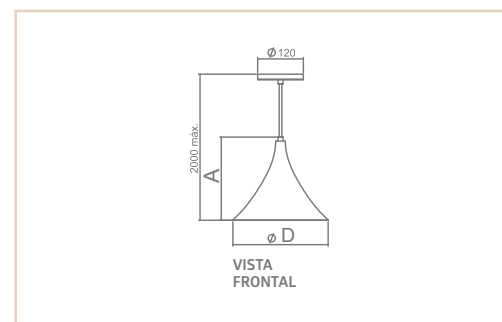

MEDIDA D X A (MM)	LÂMPADAS E POTÊNCIA MAX.	SOQUETE	COR									
			BR	PT	TB	CTE	OC	CB	BG	CA	BR/OC	
250X218	BULBO 9W LED	1XE27	03047	03048	03049	03050	03597	03051	01813	03598	03052	
			PT/OC	BR/CB	PT/CB	PC/OC	PC/CB	PC/BF	CHU/OC	BG/OC	OV/BF	
			03053	03054	03055	01706	03599	00403	03600	00402	03601