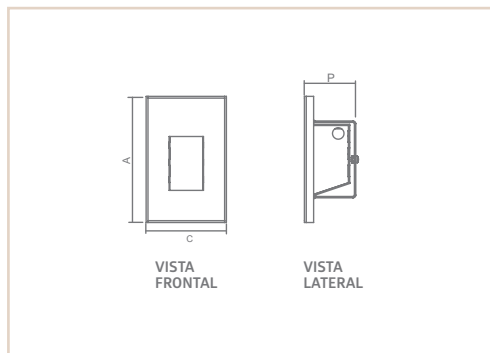

BZ | STELLA

- Corpo em alumínio.
- Pintura pó microtexturizada.
- Produto com LED integrado em alguns modelos.
- Uso externo (interno).

USO	MODELO	LED	MEDIDA CAIXA C X A X P (MM)	MEDIDA CORPO C X A X P (MM)	LÂMPADAS E POTÊNCIA MAX.	SOQUETE	COR			
							BR	PT	TB	CTE
EXT / INT	01	-	64X170X70	80X120X66	HALOPIN 25W / LED	1XG9	01101	01311	01312	02970
EXT / INT	01	-	84X142X70	100X100X71	HALOPIN 25W / LED	1XG9	01000	01001	01002	02971
EXT / INT	01	-	84X442X70	100X400X71	HALOPIN 25W / LED	1XG9	03249	03250	03251	03252
EXT / INT	01	-	84X542X70	100X500X71	HALOPIN 25W / LED	1XG9	04483	04484	04485	04486
EXT / INT	02	-	38X100X47	50X90X42	HALOPIN 25W / LED	1XG9	01061	01062	01063	02972
					POT. / TEMP. / LUMENS	TENSÃO				
EXT / INT	LED	LED INTEGRADO	-	70X110X45	LED 1,5W / 2700K / 110LM	127V	01727	01728	01729	02973
EXT / INT	LED	LED INTEGRADO	-	70X110X45	LED 1,5W / 2700K / 110LM	220V	01730	01731	01732	02974
EXT / INT	LED	LED INTEGRADO	84X142X70	100X100X71	LED 1,5W / 2700K / 110LM	127V	01872	01873	01874	02975
EXT / INT	LED	LED INTEGRADO	84X142X70	100X100X71	LED 1,5W / 2700K / 110LM	220V	01875	01876	01877	02976
EXT / INT	LED	LED INTEGRADO	84X442X70	100X400X71	LED 5,5W / 2700K / 443LM	127V	03253	03254	03255	03256
EXT / INT	LED	LED INTEGRADO	84X442X70	100X400X71	LED 5,5W / 2700K / 443LM	220V	03257	03258	03259	03260
EXT / INT	HORIZONTAL LED	LED INTEGRADO	-	70X110X45	LED 1,5W / 2700K / 110LM	127V	01757	01758	01759	02977
EXT / INT	HORIZONTAL LED	LED INTEGRADO	-	70X110X45	LED 1,5W / 2700K / 110LM	220V	01760	01761	01762	02978
EXT / INT	HORIZONTAL LED	LED INTEGRADO	-	110X110X45	LED 1,5W / 2700K / 110LM	127V	01782	01783	01784	02979
EXT / INT	HORIZONTAL LED	LED INTEGRADO	-	110X110X45	LED 1,5W / 2700K / 110LM	220V	01785	01786	01787	02980