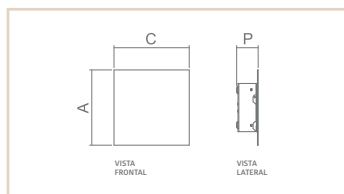

USO	MEDIDA C X A X P (MM)	LÂMPADAS E POTÊNCIA MAX.	SOQUETE	COR			
				BR	PT	TB	CTE
INTERNO	170X170X48	HALOPIN 25W / LED	1XG9	00187	00190	00503	03337
EXTERNO	170X170X48	HALOPIN 25W / LED	1XG9	00845	00846	00847	03338
INTERNO	250X250X48	HALOPIN 25W / LED	2XG9	00188	00191	00504	03339
EXTERNO	250X250X48	HALOPIN 25W / LED	2XG9	00848	00849	00850	03340
INTERNO	350X350X48	HALOPIN 25W / LED	4XG9	00189	00192	00505	03341
EXTERNO	350X350X48	HALOPIN 25W / LED	4XG9	00851	00852	00853	03342