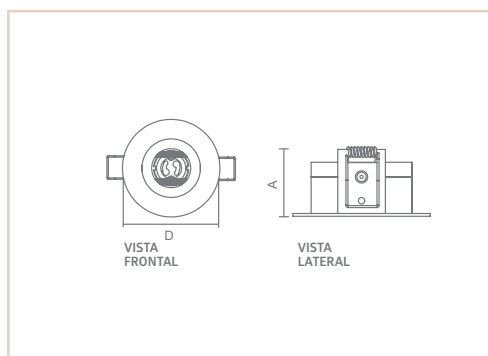

PE | ALPHA

- Corpo em alumínio.
- Pintura pó microtexturizada.
- Uso interno.

0 2 4 3 5

0 2 4 3 5

MEDIDA DXA (MM)	MEDIDA NICHØ Ø (MM)	LÂMPADAS E POTÊNCIA MAX.	SOQUETE	COR		
				BR	PT	TB
75X63	70	MINI. DIC 50W / LED	1XGU10	02432	02433	02434
90X83	86	PAR 16 50W / LED	1XGU10	02429	02430	02431
110X103	102	PAR 20 50W / LED	1XE27	02441	02442	02443
130X103	121	PAR 30 75W / LED	1XE27	02444	02445	02446
110X83	102	AR 70 50W / LED	1XGU10	02435	02436	02437
150X83	140	AR 111 50W / LED	1XGU10	02438	02439	02440