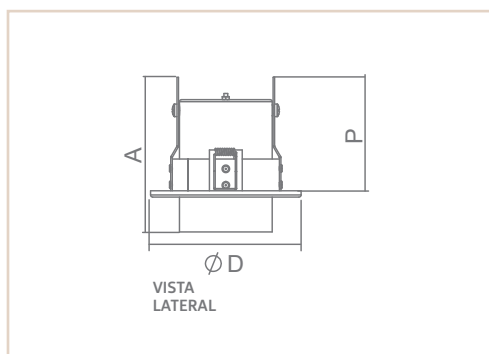

PE | BELA

- Corpo em alumínio.
- Pintura pó microtexturizada e líquida.
- Uso interno.

MEDIDA DXAXP (MM)	MEDIDA NICHOS Ø (MM)	LÂMPADAS E POTÊNCIA MAX.	SOQUETE	COR					
				BR	PT	TB	CTE	BR/PT	BR/OC
106X92X77	89	PAR16 50W / LED	1XGU10	03781	03782	03783	03784	03786	03785
120X113X94	102	PAR20 50W / LED	1XE27	00909	00910	00911	03787	03789	03788
150X125X103	127	PAR30 75W / LED	1XE27	03790	03791	03792	03793	03795	03794
120X98X77	102	AR70 50W / LED	1XGU10	03796	03797	03798	03799	03801	03800
164X98X77	140	AR111 50W / LED	1XGU10	03802	03803	03804	03805	03807	03806