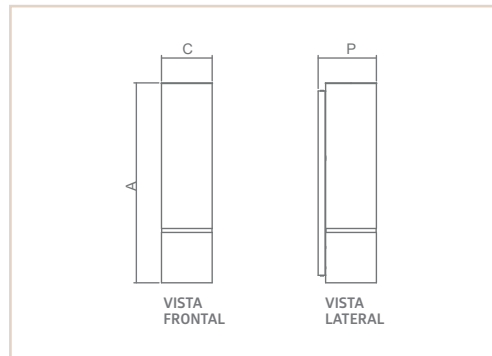

AR | CAPRI

- Corpo em alumínio extrudado.
- Pintura pó microtexturizada.
- Difusor em acrílico cristal.
- Uso externo (interno).

0 0 6 8 4

0 0 6 8 4

USO	MEDIDA CXAXP (MM)	LÂMPADAS E POTÊNCIA MAX.	SOQUETE	COR			
				BR	PT	TB	CTE
EXT / INT	76X201X91	HALOPIN 25W / LED	1XG9	00682	00686	00690	03302
EXT / INT	76X301X91	HALOPIN 25W / LED	1XG9	00680	00684	00688	03303
EXT / INT	102X301X117	PAR 20 50W / LED	1XE27	00681	00685	00689	03304
EXT / INT	102X401X117	PAR 20 50W / LED	1XE27	00679	00683	00687	03305