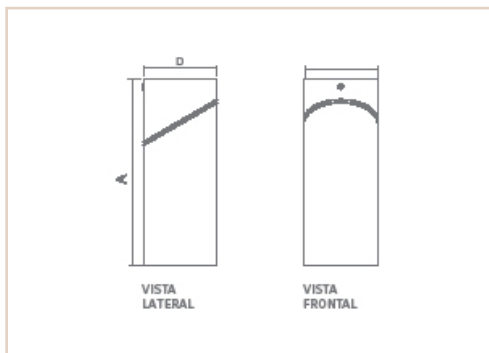

S P O T
S P O T
S P O T
S P O T
S P O T
S P O T
S P O T

SP | BELA

- Corpo em alumínio extrudado.
- Pintura pó microtexturizada e líquida.
- Uso externo e interno.

0 4 7 4 6

USO EXT / INT	USO INTERNO	MEDIDA D X A (MM)	LÂMPADAS E POTÊNCIA MAX.	SOQUETE	COR					
					BR	PT	TB	CTE	*OC	*CB
EXT / INT	INTERNO	51X131	MINI DIC. 50W / LED	1XGU10	04729	04730	04731	04732	04971	04733
EXT / INT	INTERNO	63X131	PAR 16 50W/ LED	1XGU10	04734	04735	04736	04737	04972	04738
EXT / INT	INTERNO	76X195	PAR 20 50W/ LED	1XE27	04739	04740	04741	04742	04973	04743
EXT / INT	INTERNO	102X207	PAR 30 75W/ LED	1XE27	04744	04745	04746	04747	04974	04748
EXT / INT	INTERNO	76X158	AR 70 50W/ LED	1XGU10	04749	04750	04751	04752	04975	04753