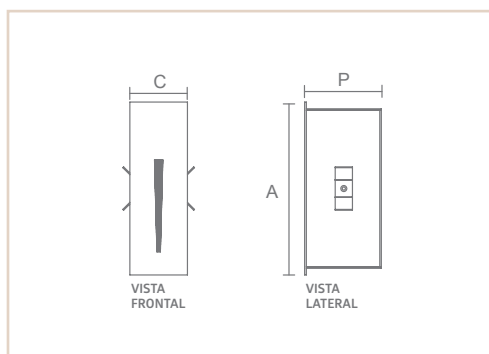

BZ | LUA

- Corpo em alumínio.
- Pintura pó microtexturizada.
- Produto com LED integrado em alguns modelos.
- Uso externo (interno).

0 2 9 4 5

0 2 9 4 5

USO	MODELO	LED	MEDIDA CAIXA C X A X P (MM)	MEDIDA CORPO C X A X P (MM)	LÂMPADAS E POTÊNCIA MAX.	SOQUETE	COR			
							BR	PT	TB	CTE
EXT / INT	01	-	39X138X65	50X150X39	HALOPIN 25W / LED	1XG9	02953	02954	02955	02956
					POT. / TEMP. / LUMENS	TENSÃO				
EXT / INT	LED 01	LED INTEGRADO	39X138X65	50X150X39	LED 5,5W / 2700K / 443LM	127V	02945	02946	02947	02948
EXT / INT	LED 01	LED INTEGRADO	39X138X65	50X150X39	LED 5,5W / 2700K / 443LM	220V	02949	02950	02951	02952
EXT / INT	LED 02	LED INTEGRADO	39X138X65	50X150X39	LED 5,5W / 2700K / 443LM	127V	02476	02477	02478	02943
EXT / INT	LED 02	LED INTEGRADO	39X138X65	50X150X39	LED 5,5W / 2700K / 443LM	220V	02479	02480	02481	02944