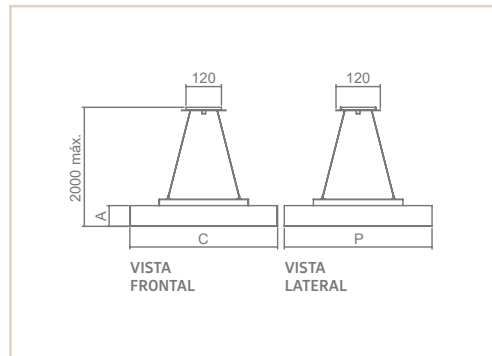

PD | DARA

- Corpo em alumínio.
- Pintura pó microtexturizada e líquida.
- Uso interno.

01148

MEDIDA CXAXP (MM)	LÂMPADAS E POTÊNCIA MAX.	SOQUETE	COR									
			BR	PT	TB	CTE	BR/OC	PT/OC	BR/CB	PT/CB	BR/PF	
500x70x500	BULBO 9W LED/ PAR 16 50W/LED	4XE27/4XGU10	01147	01811	03096	03097	03705	03706	03707	03708	02643	
800x70x800	BULBO 9W LED/ PAR 16 50W/LED	8XE27/4XGU10	01148	03099	03100	03101	03710	03711	03712	03713	02644