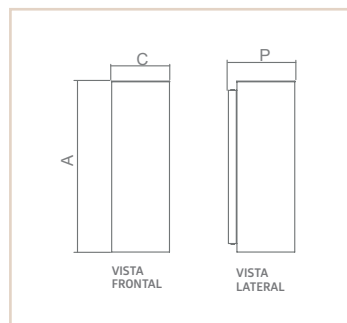

USO	MODELO	MEDIDA CX AX P (MM)	LÂMPADAS E POTÊNCIA MAX.	SOQUETE	COR			
					BR	PT	TB	CTE
EXT / INT	02	102X300X117	BULBO 9W LED	1XE27	01123	01124	01125	03315