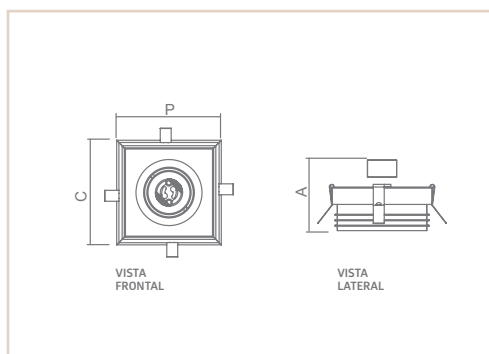

PE | BETA

- Corpo em alumínio extrudado.
- Pintura pó microtexturizada.
- Uso interno.

04656

MEDIDA CXAXP (MM)	MEDIDA NICO Ø (MM)	LÂMPADAS E POTÊNCIA MAX.	SOQUETE	COR				
				BR	PT	TB	CTE	BR/PT
96X80X96	103X103	MINI DIC. 50W/LED	1XGU10	03451	03452	03453	03454	04654
96X83X96	103X103	PAR16 50W/LED	1XGU10	03455	03456	03457	03458	04655
118X136X118	125X125	PAR20 50W/LED	1XE27	03459	03460	03461	03462	04656
158X125X158	165X165	PAR30 75W/LED	1XE27	03467	03468	03469	03470	04657
118X100X118	125X125	AR70 50W/LED	1XGU10	03463	03464	03465	03466	04658
158X100X158	165X165	AR111 50W/LED	1XGU10	03471	03472	03473	03474	04659