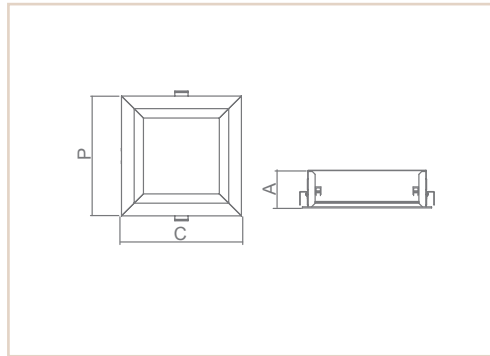

PE | APUS 45°

- Corpo em alumínio extrudado.
- Pintura pó micro texturizada.
- Difusor em acrílico fosco.
- Uso interno.

0 0 0 1 5

0 0 0 1 5

MEDIDA C X A X P (MM)	MEDIDA NICHOS (MM)	LÂMPADAS E POTÊNCIA MAX.	SOQUETE	COR	
				BR	PT
180X103X180	160X160	BULBO 9W LED	1XE27	00009	00033
260X92X260	240X240	BULBO 9W LED	2XE27	00011	00035
350X92X350	330X330	BULBO 9W LED	3XE27	00013	00037
450X92X450	430X430	BULBO 9W LED	4XE27	00015	00039
670X92X90	650X70	1XT5 14/24W	G5	00019	00043
670X92X90	650X70	1XT8 10W LED	G13	00020	00044
670X92X180	650X160	2XT5 14/24W	G5	00021	00045
670X92X180	650X160	2XT8 10W LED	G13	00022	00046
670X92X260	650X240	2XT5 14/24W	G5	00023	00047
670X92X260	650X240	2XT8 10W LED	G13	00024	00048
670X92X670	650X650	4XT5 14/24W	G5	00017	00041
670X92X670	650X650	4XT8 10W LED	G13	00018	00042
1275X92X90	1255X70	1XT5 28/54W	G5	00025	00049
1275X92X90	1255X70	1XT8 18W LED	G13	00026	00050
1275X92X180	1255X160	2XT5 28/54W	G5	00027	00051
1275X92X180	1255X160	2XT8 18W LED	G13	00028	00052
1275X92X260	1255X240	2XT5 28/54W	G5	00029	00053
1275X92X260	1255X240	2XT8 18W LED	G13	00030	00054
1275X92X670	1255X650	4XT5 28/54W	G5	00031	00055
1275X92X670	1255X650	4XT8 18W LED	G13	00032	00056