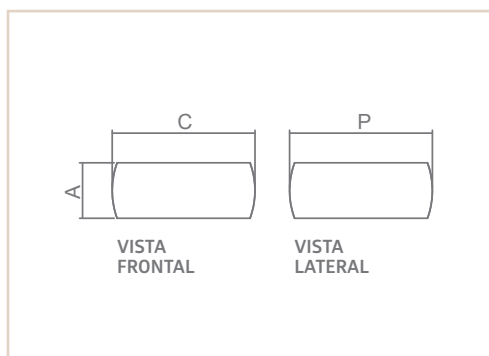

PS | ITAMARATY

- Corpo em alumínio extrudado.
- Pintura pó microtexturizada.
- Difusor em acrílico fosco.
- Uso interno.

01373

MEDIDA C X A X P (MM)	LÂMPADAS E POTÊNCIA MAX.	SOQUETE	COR		
			BR	PT	TB
155x150x155	PAR 20 50W / LED	1XE27	01370	01386	01402
285x150x285	BULBO 9W LED	2XE27	01371	01387	01403
385x150x385	BULBO 9W LED	3XE27	01372	01388	01404
485x150x485	BULBO 9W LED	4XE27	01373	01389	01405
756x150x756	4xT5 14/24W	G5	01374	01390	01406
756x150x756	4xT8 10W LED	G13	01375	01391	01407
756x150x141	1xT5 14/24W	G5	01376	01392	01408
756x150x141	1xT8 10W LED	G13	01377	01393	01409
756x150x336	2xT5 14/24W	G5	01378	01394	01410
756x150x336	2xT8 10W LED	G13	01379	01395	01411
1366x150x141	1xT5 28/54W	G5	01380	01396	01412
1366x150x141	1xT8 18W LED	G13	01381	01397	01413
1366x150x336	2xT5 28/54W	G5	01382	01398	01414
1366x150x336	2xT8 18W LED	G13	01383	01399	01415
1366x150x756	4xT5 28/54W	G5	01384	01400	01416
1366x150x756	4xT8 18W LED	G13	01385	01401	01417