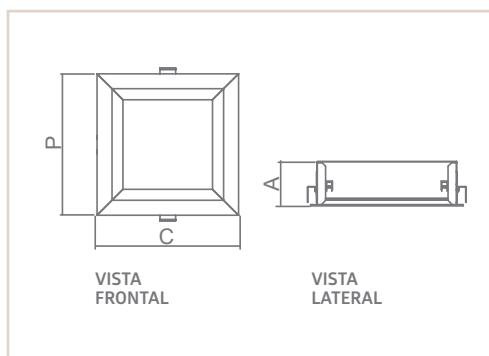

PE | LUPOS

- Corpo em alumínio extrudado.
- Pintura pó microtexturizada.
- Difusor em acrílico fosco.
- Uso interno.

00061

MEDIDA CXAXP (MM)	MEDIDA NICHU (MM)	LÂMPADAS E POTÊNCIA MAX.	SOQUETE	COR	
				BR	PT
180X103X180	160X160	BULBO 9W LED	1XE27	00057	00081
260X92X260	240X240	BULBO 9W LED	2XE27	00059	00083
350X92X350	330X330	BULBO 9W LED	3XE27	00061	00085
450X92X450	430X430	BULBO 9W LED	4XE27	00063	00087
670X92X670	650X650	4XT5 14/24W	G5	00065	00089
670X92X670	650X650	4XT8 10W LED	G13	00066	00090
670X92X90	650X70	1XT5 14/24W	G5	00067	00091
670X92X90	650X70	1XT8 10W LED	G13	00068	00092
670X92X180	650X160	2XT5 14/24W	G5	00069	00093
670X92X180	650X160	2XT8 10W LED	G13	00070	00094
670X92X260	650X240	2XT5 14/24W	G5	00071	00095
670X92X260	650X240	2XT8 10W LED	G13	00072	00096
1275X92X90	1255X70	1XT5 28/54W	G5	00073	00097
1275X92X90	1255X70	1XT8 18W LED	G13	00074	00098
1275X92X180	1255X160	2XT5 28/54W	G5	00075	00099
1275X92X180	1255X160	2XT8 18W LED	G13	00076	00100
1275X92X260	1255X240	2XT5 28/54W	G5	00077	00101
1275X92X260	1255X240	2XT8 18W LED	G13	00078	00102
1275X92X670	1255X650	4XT5 28/54W	G5	00079	00103
1275X92X670	1255X650	4XT8 18W LED	G13	00080	00104