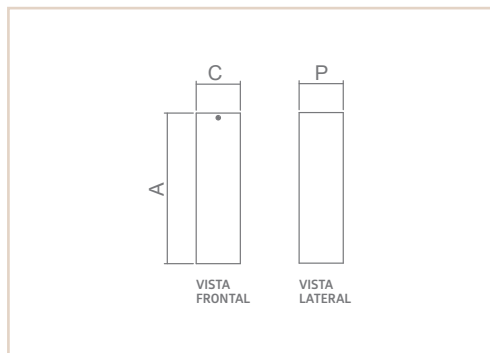

PS | BRAVA

- Corpo em alumínio extrudado.
- Pintura pó microtexturizada e líquida.
- Uso interno.

03929

MEDIDA C X A X P (MM)	LÂMPADAS E POTÊNCIA MAX.	SOQUETE	COR					
			BR	PT	TB	CTE	OC	CB
51X85X51	MINI DIC. 50W / LED	1XGU10	02089	02090	02091	02674	03911	03912
51X150X51	MINI DIC. 50W / LED	1XGU10	02510	02511	02512	02675	03913	03914
51X260X51	MINI DIC. 50W / LED	1XGU10	02513	02514	02515	02676	03915	03916
51X450X51	MINI DIC. 50W / LED	1XGU10	02516	02517	02518	02677	03917	03918
51X600X51	MINI DIC. 50W / LED	1XGU10	02519	02520	02521	02678	03919	03920
51X800X51	MINI DIC. 50W / LED	1XGU10	03956	03921	03922	03923	03924	03925
51X1000X51	MINI DIC. 50W / LED	1XGU10	02522	02523	02524	02679	03926	03927
76X85X76	PAR16 50W / LED	1XGU10	01109	01110	01111	02367	03928	03929
76X150X76	PAR16 50W / LED	1XGU10	01847	01843	01848	02680	03930	03931
76X260X76	PAR16 50W / LED	1XGU10	00982	00983	00984	02681	03932	03933
76X450X76	PAR16 50W / LED	1XGU10	00985	00986	00987	02682	03934	03935
76X600X76	PAR16 50W / LED	1XGU10	00988	00989	00990	02683	03936	03937
76X800X76	PAR16 50W / LED	1XGU10	03957	03958	03938	03939	03940	03941
76X1000X76	PAR16 50W / LED	1XGU10	00991	00992	00993	02684	03942	03943