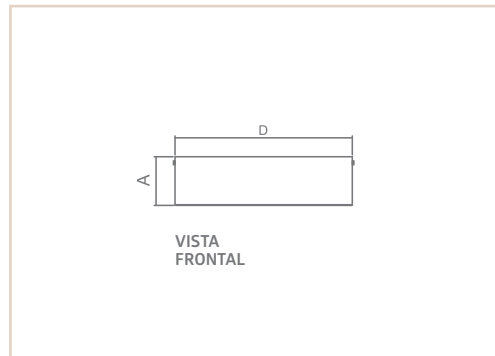

PS | CANASTRA 45°

- *Corpo em alumínio repuxado.*
- *Pintura pó microtexturizada.*
- *Difusor em vidro fosco.*
- *Uso interno.*

00284

00284

MEDIDA D X A (MM)	LÂMPADAS E POTÊNCIA MAX.	SOQUETE	COR		
			BR	PT	TB
230X90	BULBO 9W LED	2XE27	00283	00285	00496
330X90	BULBO 9W LED	3XE27	00284	00286	00497