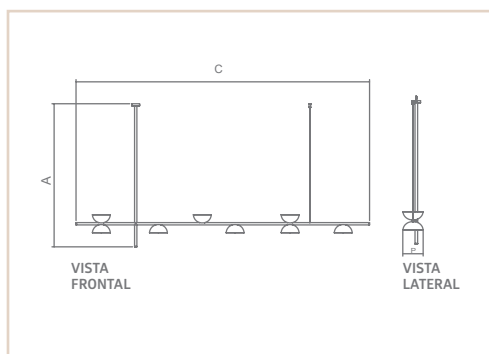

PD | ARQMULTI

- Corpo em alumínio repuxado.
- Pintura líquida.
- Difusor em acrílico fosco.
- Uso interno.

0 4 5 8 1

MODELO	MEDIDA CXAXP (MM)	POT. / TEMP. / LUMENS	TENSÃO	COR					
				OC	PF/OC	PF/CB	CB/BF	CHU/OC	OV/OC
VERTICAL	214X524X122	LED 11W / 2700K / 886LM	127V	05106	04581	04582	04583	04584	04585
VERTICAL	214X524X122	LED 11W / 2700K / 886LM	220V	05107	04586	04587	04588	04589	04590
HORIZONTAL	2000X978X122	LED 44W / 2700K / 3544LM	127V	05108	04577	04578	03197	02075	03730
HORIZONTAL	2000X978X122	LED 44W / 2700K / 3544LM	220V	05109	04579	04580	03198	02076	03731