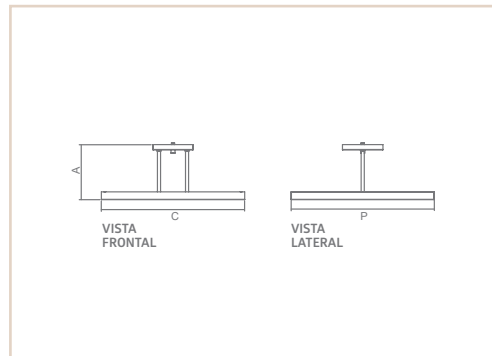

PS | DARA SLIM

- Corpo em alumínio.
- Pintura pó microtexturizada.
- Uso interno.

02875

LED	MEDIDA C X A X P (MM)	LÂMPADAS E POTÊNCIA MAX.	SOQUETE	COR			
				BR	PT	TB	CTE
-	300X177X300	HALOPIN 25W / LED	6XG9	04668	04669	04670	04983
		POT. / TEMP. / LUMENS	TENSÃO				
LED INTEGRADO	250X177X250	LED 35W/2700K/3200LM	127V	02875	02876	02877	02878
LED INTEGRADO	250X177X250	LED 35W/2700K/3200LM	220V	02879	02880	02881	02882
LED INTEGRADO	460X177X460	LED 44W/2700K/3960LM	127V	02883	02884	02885	02886
LED INTEGRADO	460X177X460	LED 44W/2700K/3960LM	220V	02887	02888	02889	02890