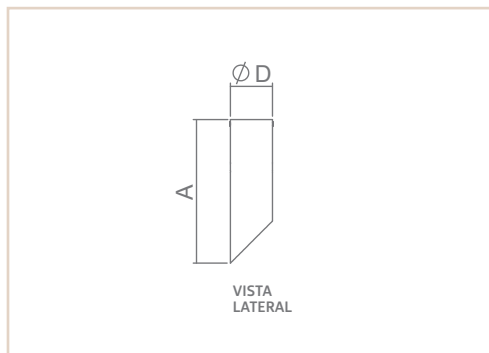

PS | BELA 45°

- Corpo em alumínio extrudado.
- Pintura pó microtexturizada e líquida.
- Uso interno.

02555 | 02558 | 02561 | 02564 | 04097 | 02567

MEDIDA D X A (MM)	LÂMPADAS E POTÊNCIA MAX.	SOQUETE	COR									
			BR	PT	TB	CTE	OC	CB	BR/OC	PT/OC	BR/CB	PT/CB
51x150	MINI DIC. 50W / LED	1XGU10	02540	02541	02542	02891	02892	02893	02555	02556	02570	02571
51x260	MINI DIC. 50W / LED	1XGU10	02543	02544	02545	02894	02895	02896	02558	02559	02573	02574
51x450	MINI DIC. 50W / LED	1XGU10	02546	02547	02548	02897	02898	02899	02561	02562	02576	02577
51x600	MINI DIC. 50W / LED	1XGU10	02549	02550	02551	02900	02901	02902	02564	02565	02579	02580
51x800	MINI DIC. 50W / LED	1XGU10	04091	04092	04093	04094	04095	04096	04097	04098	04099	04100
51x1000	MINI DIC. 50W / LED	1XGU10	02552	02553	02554	02903	02904	02905	02567	02568	02582	02583
76x150	PAR16 50W / LED	1XGU10	02031	02032	02033	02906	02907	02908	02918	01149	02919	02417
76x260	PAR16 50W / LED	1XGU10	00958	00959	00960	02909	01738	02651	01130	01150	02910	01827
76x450	PAR16 50W / LED	1XGU10	00961	00962	00963	02911	01739	02652	01131	01151	02912	01828
76x600	PAR16 50W / LED	1XGU10	00964	00965	00966	02913	01593	02653	01132	01152	02914	01829
76x800	PAR16 50W / LED	1XGU10	01595	04102	04103	04104	01594	04106	01325	01597	04109	04110
76x1000	PAR16 50W / LED	1XGU10	00967	00968	00969	02915	01740	02916	01133	01153	02917	01830