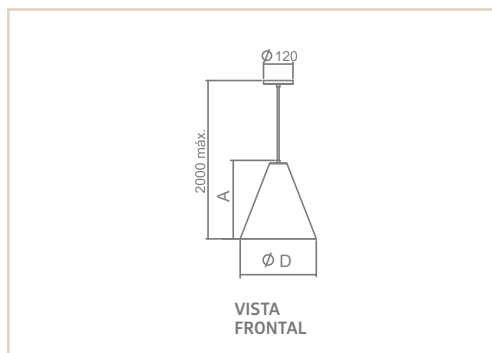

PD | MERLIN

- Corpo em alumínio repuxado.
- Pintura pó microtexturizada e líquida.
- Uso interno.

00736

MEDIDA D X A (MM)	LÂMPADAS E POTÊNCIA MAX.	SOQUETE	COR									
			BR	PT	TB	CTE	OC	CB	BG	CA	BR/OC	
310X320	BULBO 9W LED	1XE27	03540	03541	03542	03543	03544	03545	03546	03547	03548	
			PT/OC	BR/CB	PT/CB	PC/OC	PC/CB	PC/BF	CHU/OC	BG/OC	OV/BF	
			03549	03550	03551	00736	03552	00351	03553	00350	03554