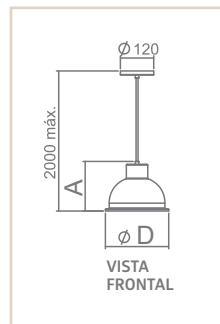

01700

MEDIDA D X A (MM)	LÂMPADAS E POTÊNCIA MAX.	SOQUETE	COR								
			BR	PT	TB	CTE	OC	CB	BG	CA	BR/OC
228X178	BULBO 9W LED	1XE27	03116	03587	03588	03589	03591	03117	03590	03592	03118
			PT/OC	BR/CB	PT/CB	PC/OC	PC/CB	PC/BF	CHU/OC	BG/OC	OV/BF
			03119	03120	03121	01700	03593	00355	03594	00354	03595