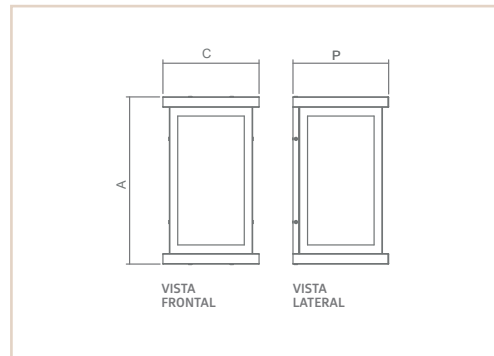

AR | APOLO VD FOSCO **IP43**

- Corpo em alumínio.
- Pintura pó microtexturizada.
- Difusor em vidro fosco.
- Uso externo (interno).

0 2 3 4 2

USO	MODELO	MEDIDA CX AX P (MM)	LÂMPADAS E POTÊNCIA MAX.	SOQUETE	COR			
					BR	PT	TB	CTE
EXT / INT	VIDRO FOSCO	161X302X160	BULBO 9W LED	1XE27	01226	01228	01229	04281
EXT / INT	VIDRO FOSCO	231X402X230	BULBO 9W LED	1XE27	02447	02448	02449	04282
EXT / INT	VIDRO FOSCO	231X602X230	BULBO 9W LED	2XE27	02342	02343	02344	04283