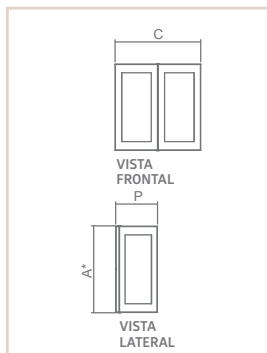

AR | DUNA **IP43**

- Corpo em alumínio.
- Pintura pó microtexturizada.
- Difusores em vidro fosco.
- Uso externo (interno).

AR | DUNA 02 **IP43**

- Corpo em alumínio.
- Pintura pó microtexturizada.
- Difusores em vidro fosco.
- Uso externo (interno).