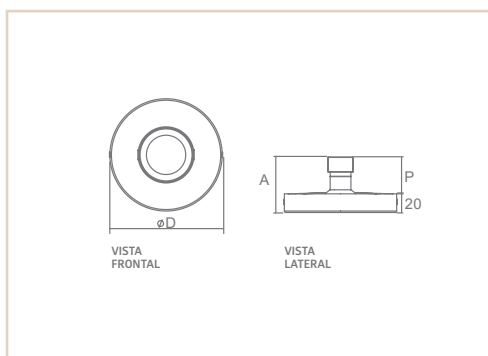

PE | ORION

- Corpo em alumínio extrudado.
- Pintura pó microtexturizada.
- Difusor em acrílico fosco.
- Uso interno.