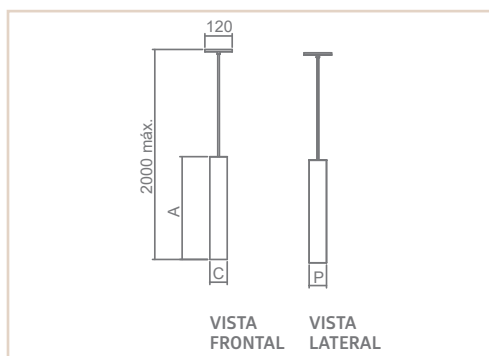

PD | BRAVA

- Corpo em alumínio extrudado.
- Pintura pó microtexturizada e líquida.
- Uso interno.

03173

MEDIDA CX X AP (MM)	LÂMPADAS E POTÊNCIA MAX.	SOQUETE	COR					
			BR	PT	TB	CTE	OC	CB
51X260X51	MINI DIC. 50W / LED	1XGU10	03169	03170	03171	03172	03714	03715
51X450X51	MINI DIC. 50W / LED	1XGU10	03173	03174	03175	03176	03716	03717
51X600X51	MINI DIC. 50W / LED	1XGU10	03177	03178	03179	03180	03718	03719
51X800X51	MINI DIC. 50W / LED	1XGU10	03944	03945	03946	03947	03948	03949
51X1000X51	MINI DIC. 50W / LED	1XGU10	03181	03182	03183	03184	03720	03721
76X260X76	PAR16 50W / LED	1XGU10	00997	00998	00999	03219	03722	03723
76X450X76	PAR16 50W / LED	1XGU10	01012	01013	01014	03220	03724	03725
76X600X76	PAR16 50W / LED	1XGU10	01015	01016	01017	03221	03726	03727
76X800X76	PAR16 50W / LED	1XGU10	03950	03951	03952	03953	03954	03955
76X1000X76	PAR16 50W / LED	1XGU10	01018	01019	01020	03222	03728	03729