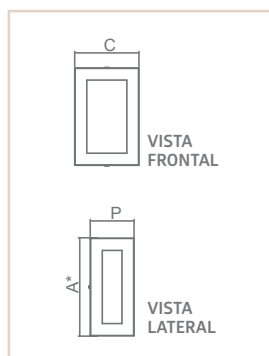

AR | LUNA IP43

- Corpo em alumínio.
- Pintura pó microtexturizada.
- Difusores em vidro fosco.
- Modelo com 3 vidros.
- Uso externo (interno).