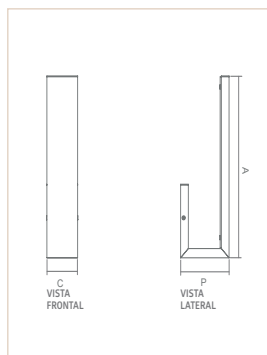

AR | IAK

- Corpo em alumínio.
- Pintura pó microtexturizada e líquida.
- Difusor em acrílico cristal.
- Produto com LED integrado.
- Uso interno.

03376