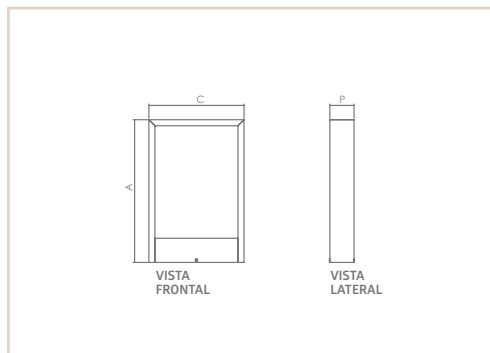

BZ | GUARANI IP43

- Corpo em alumínio extrudado.
- Pintura pó microtexturizada.
- Difusor em acrílico cristal.
- Produto com LED integrado.
- Uso externo (interno).

02422

USO	MEDIDA CXAXP (MM)	POT. / TEMP. / LUMENS	TENSÃO	COR			
				BR	PT	TB	CTE
EXT / INT	200X300X51	LED 11W / 2700K / 886LM	127V	02422	02423	02424	02935
EXT / INT	200X300X51	LED 11W / 2700K / 886LM	220V	02425	02426	02427	02936