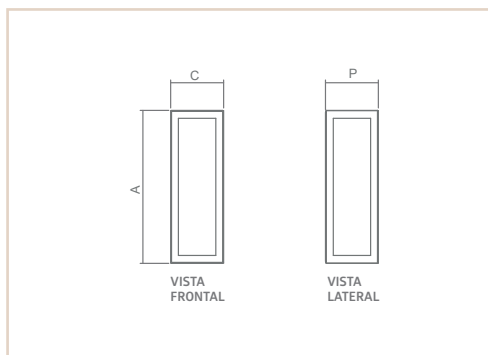

AR | MOSCOU **IP43**

- Corpo em alumínio.
- Pintura pó microtexturizada.
- Difusor em acrílico fosco.
- Uso externo (interno).

0 0 9 3 2

USO	MODELO	LED	MEDIDA C X A X P (MM)	LÂMPADAS E POTÊNCIA MAX.	SOQUETE	COR			
						BR	PT	TB	CTE
EXT / INT	-	-	221X80X80	HALOPIN 25W / LED	2XG9	00705	00711	00707	03359
EXT / INT	-	-	401X80X80	HALOPIN 25W / LED	3XG9	00706	00712	00708	03360
EXT / INT	01	-	221X80X80	BULBO 9W LED	1XE27	00927	00928	00929	03361
EXT / INT	01	-	401X80X80	BULBO 9W LED	2XE27	00930	00931	00932	03362
EXT / INT	02	-	221X80X80	BULBO 9W LED	1XE27	02350	02351	02352	03363
EXT / INT	02	-	401X80X80	BULBO 9W LED	2XE27	02356	02357	02358	03364
EXT / INT	03	-	221X80X80	BULBO 9W LED	1XE27	02353	02354	02355	03365
EXT / INT	03	-	401X80X80	BULBO 9W LED	2XE27	02359	02360	02361	03366
EXT / INT	T8	-	650X76X76	1XT8 10W LED	G13	01313	01314	01315	04337
EXT / INT	T8	-	1250X76X76	1XT8 18W LED	G13	01319	01320	01321	04338
EXT / INT	T8/02	-	650X76X76	1XT8 10W LED	G13	01316	01317	01318	04339
EXT / INT	T8/02	-	1250X76X76	1XT8 18W LED	G13	01322	01323	01324	04340
EXT / INT	T8/03	-	650X76X76	1XT8 10W LED	G13	01631	01632	01633	04341
EXT / INT	T8/03	-	1250X76X76	1XT8 18W LED	G13	01634	01635	01636	04342
				POT. / TEMP. / LUMENS	TENSÃO				
EXT / INT	LED	LED INTEGRADO	221X80X80	LED 11W / 2700K/886LM	127V	01190	01191	01192	04311
EXT / INT	LED	LED INTEGRADO	221X80X80	LED 11W / 2700K/886LM	220V	01196	01197	01198	04312
EXT / INT	LED	LED INTEGRADO	401X80X80	LED 16,5W / 2700K/1329LM	127V	01193	01194	01195	04313
EXT / INT	LED	LED INTEGRADO	401X80X80	LED 16,5W / 2700K/1329LM	220V	01199	01200	01201	04314