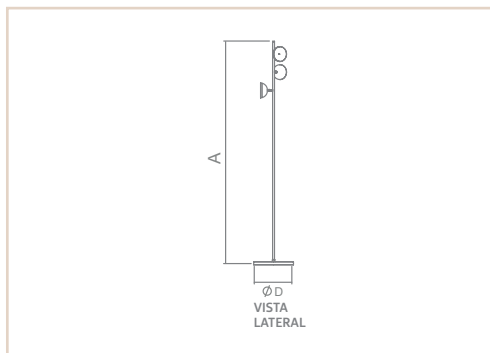

LP | ARQMULTI

- Corpo em alumínio repuxado.
- Pintura líquida.
- Difusor em acrílico fosco.
- Produto com LED integrado.
- Uso interno

ROBERTO CHAIM HOME

04593

MEDIDA D X A (MM)	POT. / TEMP. / LUMENS	TENSÃO	COR			
			BG/OC	BG/CB	PC/OC	PC/CB
230X1500	16,5W / 2700K / 1329 LM	127V	04591	04592	04593	04594
230X1500	16,5W / 2700K / 1329 LM	220V	04479	04480	04481	04482