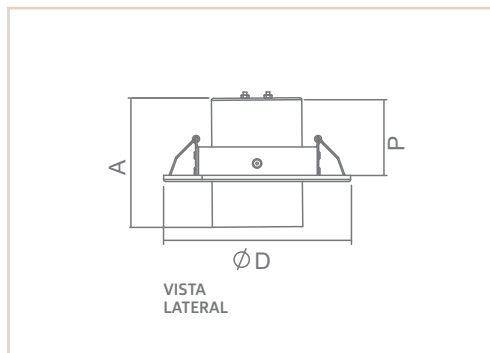

PE | BELA BIASI

- Corpo em alumínio.
- Pintura pó microtexturizada.
- Uso interno.

00912

MEDIDA DXAXP (MM)	MEDIDA NICHOS Ø (MM)	LÂMPADAS E POTÊNCIA MAX.	SOQUETE	COR			
				BR	PT	TB	CTE
138X71X35	114	PAR16 50W / LED	1XGU10	03508	03509	03510	03511
152X110X71	140	PAR20 50W / LED	1XE27	00912	00913	00914	03401
170X125X86	152	PAR30 75W / LED	1XE27	03397	03398	03399	03400
152X73X37	140	AR70 50W / LED	1XGU10	03512	03513	03514	03515
184X82X44	165	AR111 50W / LED	1XGU10	03489	03490	03491	03492