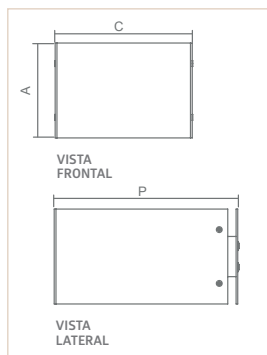

AR | MASP DESTACADA **IP43**

- Corpo em alumínio.
- Pintura pó microtexturizada.
- Difusor em vidro fosco.
- Uso externo (interno).

01129