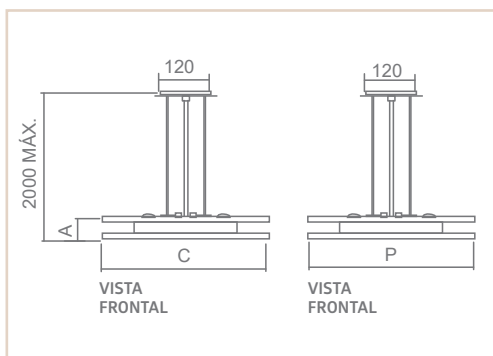

PD | SUMMA

- Corpo em alumínio.
- Pintura pó microtexturizada.
- Uso interno.