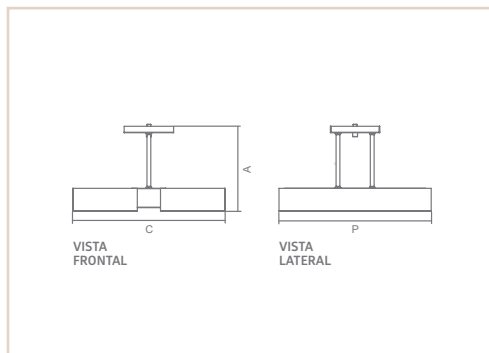

PS | HADAR

- Corpo em alumínio.
- Pintura pó microtexturizada e líquida.
- Uso interno.

0 3 2 4 3

0 2 4 6 3

MEDIDA CXAXP (MM)	LÂMPADAS E POTÊNCIA MAX.	SOQUETE	COR							
			BR	PT	TB	BR/PT	BR/OC	PT/OC	BR/CB	PT/CB
400x233x400	BULBO 9W LED	6XE27	02460	02461	02462	03239	03240	03241	03242	03243
500x233x500	BULBO 9W LED	8XE27	02463	02464	02465	03244	03245	03246	03247	03248