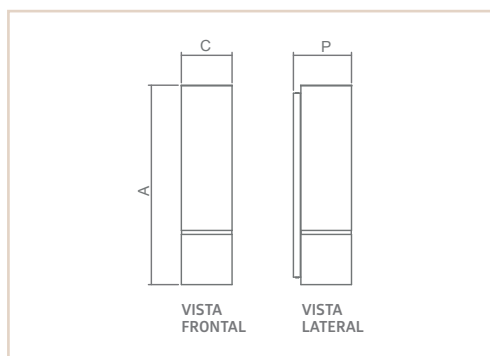

AR | AREZZO

- Corpo em alumínio extrudado.
- Pintura pó microtexturizada.
- Difusor em acrílico cristal.
- Uso externo (interno).

00673

USO	MEDIDA CXAXP (MM)	LÂMPADAS E POTÊNCIA MAX.	SOQUETE	COR			
				BR	PT	TB	CTE
EXT / INT	76X201X91	HALOPIN 25W/LED	1XG9	00670	00674	00678	03309
EXT / INT	76X301X91	HALOPIN 25W/LED	1XG9	00668	00672	00676	03310
EXT / INT	102X301X117	PAR20 50W/LED	1XE27	00669	00673	00677	03311
EXT / INT	102X401X117	PAR20 50W/LED	1XE27	00667	00671	00675	03312