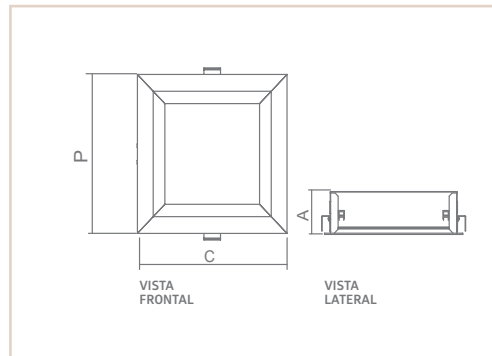

PE | ARA 90°

- Corpo em alumínio extrudado.
- Pintura pó microtexturizada.
- Difusor em acrílico fosco.
- Uso interno.

0 0 1 1 1

0 0 1 1 1

MEDIDA C X A X P (MM)	MEDIDA NICHOS (MM)	LÂMPADAS E POTÊNCIA MAX.	SOQUETE	COR	
				BR	PT
180X103X180	160X160	BULBO 9W LED	1XE27	00105	00129
260X92X260	240X240	BULBO 9W LED	2XE27	00107	00131
350X92X350	330X330	BULBO 9W LED	3XE27	00109	00133
450X92X450	430X430	BULBO 9W LED	4XE27	00111	00135
670X92X670	650X650	4XT5 14/24W	G5	00113	00137
670X92X670	650X650	4XT8 10W LED	G13	00114	00138
670X92X90	650X70	1XT5 14/24W	G5	00115	00139
670X92X90	650X70	1XT8 10W LED	G13	00116	00140
670X92X180	650X160	2XT5 14/24W	G5	00117	00141
670X92X180	650X160	2XT8 10W LED	G13	00118	00142
670X92X260	650X240	2XT5 14/24W	G5	00119	00143
670X92X260	650X240	2XT8 10W LED	G13	00120	00144
1275X92X90	1255X70	1XT5 28/54W	G5	00121	00145
1275X92X90	1255X70	1XT8 18W LED	G13	00122	00146
1275X92X180	1255X160	2XT5 28/54W	G5	00123	00147
1275X92X180	1255X160	2XT8 18W LED	G13	00124	00148
1275X92X260	1255X240	2XT5 28/54W	G5	00125	00149
1275X92X260	1255X240	2XT8 18W LED	G13	00126	00150
1275X92X670	1255X650	4XT5 28/54W	G5	00127	00151
1275X92X670	1255X650	4XT8 18W LED	G13	00128	00152