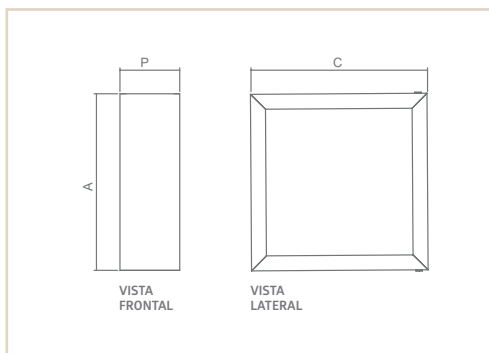

AR | GUARANI **IP43**

- Corpo em alumínio extrudado.
- Pintura pó microtexturizada e líquida.
- Difusor em acrílico cristal.
- Produto com LED integrado.
- Uso externo (Interno).

01475

USO EXT / INT	USO INTERNO	MEDIDA C X A X P (MM)	POT. / TEMP. / LUMENS	TENSÃO	COR									
					BR	PT	TB	CTE	*OC	*CB	*BR/OC	*PT/OC	*BR/CB	*PT/CB
EXT / INT	INTERNO	100X51X100	LED 5,5W/2700K/443LM	127V	01621	01622	01623	03423	04329	04330	04930	04931	04932	04933
EXT / INT	INTERNO	100X51X100	LED 5,5W/2700K/443LM	220V	01624	01625	01626	03424	04331	04332	04934	04935	04936	04937
EXT / INT	INTERNO	150X51X150	LED 11W/2700K/886LM	127V	01475	01477	01479	03425	04333	04334	04938	04939	04940	04941
EXT / INT	INTERNO	150X51X150	LED 11W/2700K/886LM	220V	01474	01476	01478	03426	04335	04336	04942	04943	04944	04945

*Somente uso interno