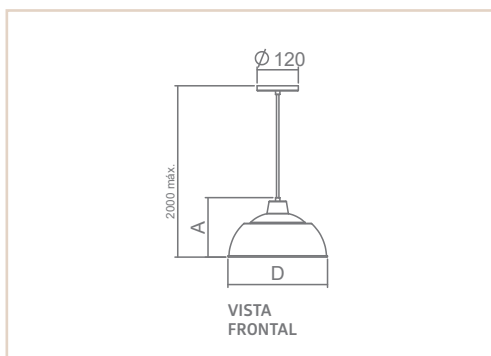

PD | COLORADO 01

- Corpo em alumínio repuxado.
- Pintura pó microtexturizada e líquida
- Uso interno.

0 0 5 6 4

MEDIDA D X A (MM)	LÂMPADAS E POTÊNCIA MAX.	SOQUETE	COR									
			BR	PT	TB	CTE	OC	CB	BG	ES	BR/OC	PT/OC
290X173	BULBO 9W LED	1XE27	03069	03070	03071	03072	03736	00873	03596	00884	03074	03075
			BR/CB	PT/CB	CTE/CB	CTE/BF	PC/BF	PC/OC	CB/BF/CB	BG/PC/BF	OC/PC/OC	OC/PF/OC
			03076	03077	03078	03079	00507	00556	00875	00558	00564	00876
			OC/BF/OC	OC/BG/OC	BG/OC	CB/PF/CB	CB/PC/CB	ES/PF/ES	ES/BF/ES			
			00922	00557	00506	00874	01484	00886	00885