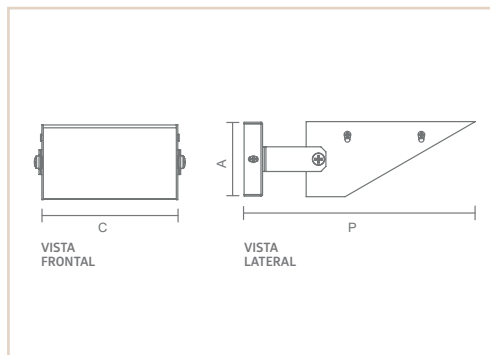

AR | CARIBE ARTICULADA **IP43**

- Corpo em alumínio.
- Pintura pó microtexturizada.
- Difusor em vidro transparente.
- Produto com LED integrado em alguns modelos.
- Uso externo (interno).

01799

USO	LED	MEDIDA CXAXP (MM)	LÂMPADAS E POTÊNCIA MAX.	SOQUETE	COR			
					BR	PT	TB	CTE
EXT / INT	-	110X61X188	R7 LED 5W - 79MM	R7s	03368	03369	03370	03371
			POT. / TEMP. / LUMENS	TENSÃO				
EXT / INT	LED INTEGRADO	110X61X188	LED 11W/2700K/886LM	127V	01799	01800	01801	01816
EXT / INT	LED INTEGRADO	110X61X188	LED 11W/2700K/886LM	220V	01802	01803	01804	01817