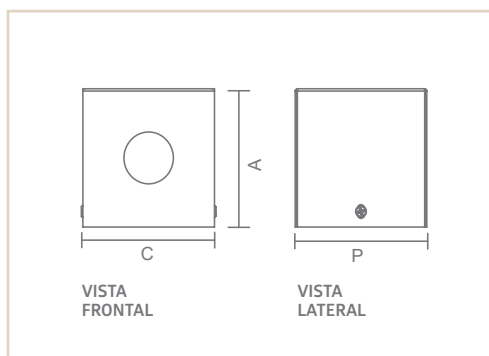

BZ | QUASAR IP43

- Corpo em alumínio.
- Pintura pó microtexturizada.
- Difusor em acrílico fosco.
- Uso externo (interno).

0 4 6 2 2

USO	MEDIDA C X A X P (MM)	LÂMPADAS E POTÊNCIA MAX.	SOQUETE	COR			
				BR	PT	TB	CTE
EXT / INT	80X80X80	MINI DIC. 50W/LED	1XGU10	04622	04623	04624	04625