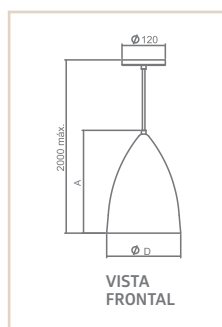

VISTA
FRONTAL