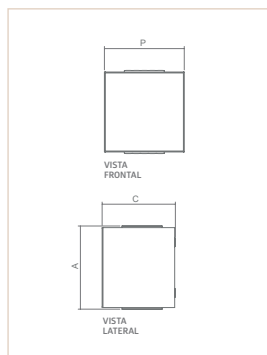

AR | LIZ **IP43**

- Corpo em alumínio.
- Pintura pó microtexturizada.
- Difusores: lentes em vidro.
- Uso externo (interno).

01557