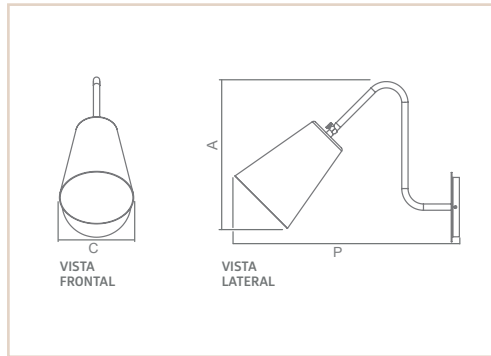

AR | AMERICANO

- Corpo em alumínio repuxado.
- Pintura pó microtexturizada e líquida.
- Uso externo (interno).

04819

USO EXT / INT	USO INTERNO	MEDIDA C X A X P (MM)	LÂMPADAS E POTÊNCIA MAX.	SOQUETE	COR							
					BR	PT	TB	CTE	*BR/OC	*PT/OC	*BR/CB	*PT/CB
EXT / INT	INTERNO	150X324X453	BULBO 9W LED	1XE27	04814	04815	04816	04817	04818	04819	04820	04821

*Somente uso interno