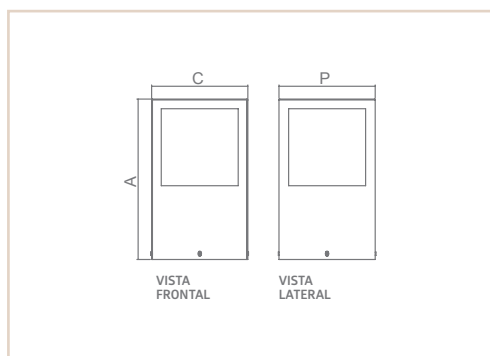

BZ | MENARA IP43

- Corpo em alumínio.
- Difusor em vidro fosco.
- Pintura pó microtexturizada.
- Uso externo (interno).

01473

04615

USO	MODELO	MEDIDA CXAXP (MM)	LÂMPADAS E POTÊNCIA MAX.	SOQUETE	COR			
					BR	PT	TB	CTE
EXT / INT	01	100X150X100	BULBO 9W LED	1XE27	05112	05113	05114	05115
EXT / INT	01	100X300X100	BULBO 9W LED	1XE27	04612	04613	04614	04615
EXT / INT	01	150X250X150	BULBO 9W LED	1XE27	01569	01473	01570	02981
EXT / INT	02	100X150X100	BULBO 9W LED	1XE27	04616	04617	04618	04619