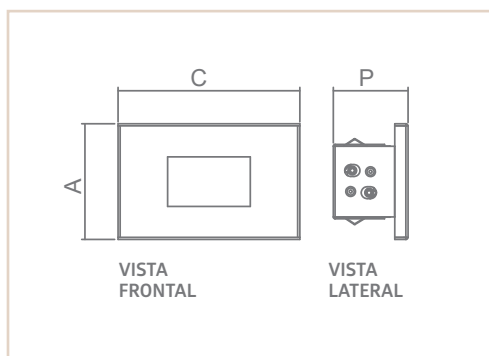

BZ | PAVO **IP43**

- Corpo em alumínio.
- Difusor em vidro(VD) ou acrílico(AC).
- Pintura pó microtexturizada.
- Produto com LED integrado em alguns modelos.
- Uso externo (interno).

01217