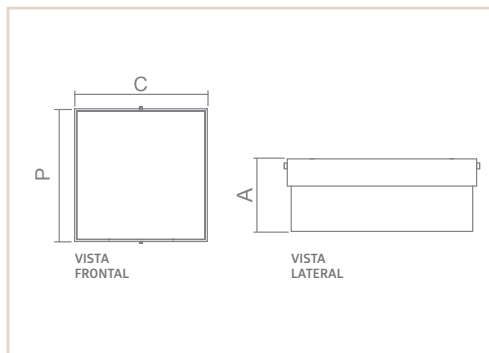

PS | SATURNO

- Corpo em acrílico leitoso com detalhe em MDF.
- Base em alumínio com pintura pó microtexturizada.
- Uso interno.

00565

MEDIDA CXAXP (MM)	LÂMPADAS E POTÊNCIA MAX.	SOQUETE	COR		
			IB	TB	IP
313X120X313	BULBO 9W LED	3XE27	00565	00568	00571
413X120X413	BULBO 9W LED	4XE27	00566	00569	00572
513X120X513	BULBO 9W LED	6XE27	00567	00570	00573