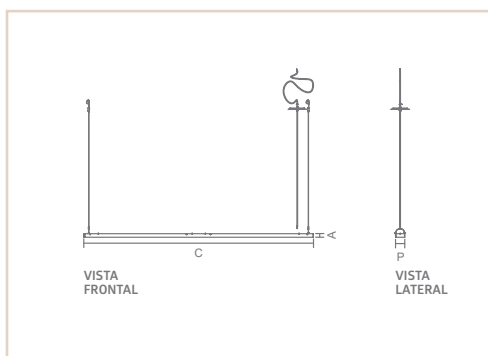

PD | LUIZA

- Corpo em alumínio.
- Pintura pó microtexturizada e líquida.
- Produto com LED integrado.
- Uso interno.

0 4 5 4 0

MEDIDA CXAXP (MM)	POT. / TEMP. / LUMENS	TENSÃO	COR								
			BR	PT	TB	CTE	OC	CB	CHU	OV	
2000X32X150	LED 60W / 2700K / 4873LM	127V	04539	04540	04541	04542	04543	04544	04545	04546	
2000X32X150	LED 60W / 2700K / 4873LM	220V	04547	04548	04549	04550	04551	04552	04553	04554