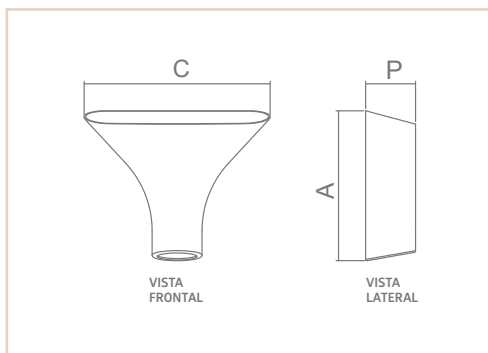

AR | GRAAL

- Corpo em alumínio fundido.
- Pintura pó microtexturizada e líquida.
- Uso interno.

0 4 3 8 4

USO	MEDIDA CX X AP (MM)	LÂMPADAS E POTÊNCIA MAX.	SOQUETE	COR								
				BR/OC	PT/OC	TB/OC	CTE/OC	BG/OC	PC/OC	OC/BF	CB/BF	CA/BF
INTERNO	370x300x100	1XHALÓGENA 150W / LED	R7s	04423	04386	04387	04391	04382	04383	04392	04393	04394
INTERNO	370x300x100	HALOPIN 25W / LED	3XG9	04424	04389	04390	04388	04384	04385	04395	04396	04397