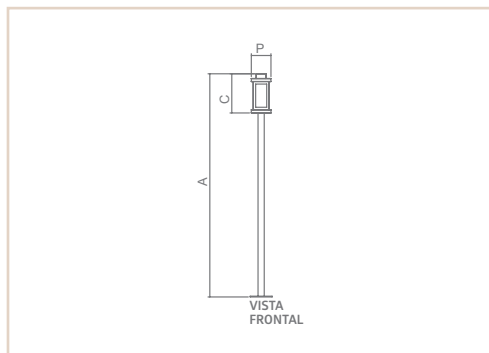

TR | APOLO **IP43**

- Corpo em alumínio.
- Pintura pó microtexturizada.
- Difusor em vidro transparente.
- Uso externo.

CHÁCARA MARLENE

02791

MEDIDA C X A X P (MM)	LÂMPADAS E POTÊNCIA MAX.	SOQUETE	COR			
			BR	PT	TB	CTE
320X522X161	FILAMENTO DE CARBONO 4W	1XE27	02785	02786	02787	02788
320X1823X161	FILAMENTO DE CARBONO 4W	1XE27	02789	02790	02791	02792