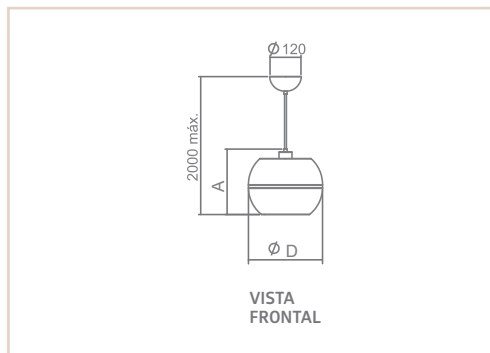

PD | DUBAI

- Corpo em alumínio repuxado.
- Pintura pó microtexturizada e líquida.
- Difusores em acrílico cristal.
- Uso interno.

0 4 6 4 3 | 0 4 7 5 8

MEDIDA D X A (MM)	LÂMPADAS E POTÊNCIA MAX.	SOQUETE	COR													
			BR	PT	TB	CTE	OC	CB	CA	OV	PR	BR/OC	PT/OC	BR/CB	PT/CB	
286X253	BULBO 9W LED	1XE27	04642	02500	04754	04755	04643	04644	04756	04645	04646	04646	04757	04758	04759	01628