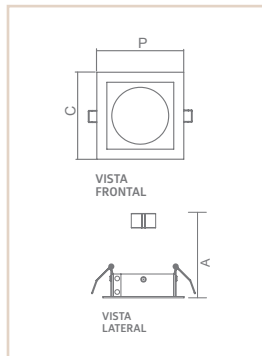

PE | FLORENCE

- Corpo em alumínio.
- Pintura pó microtexturizada e líquida.
- Uso interno.

0 1 0 8 0