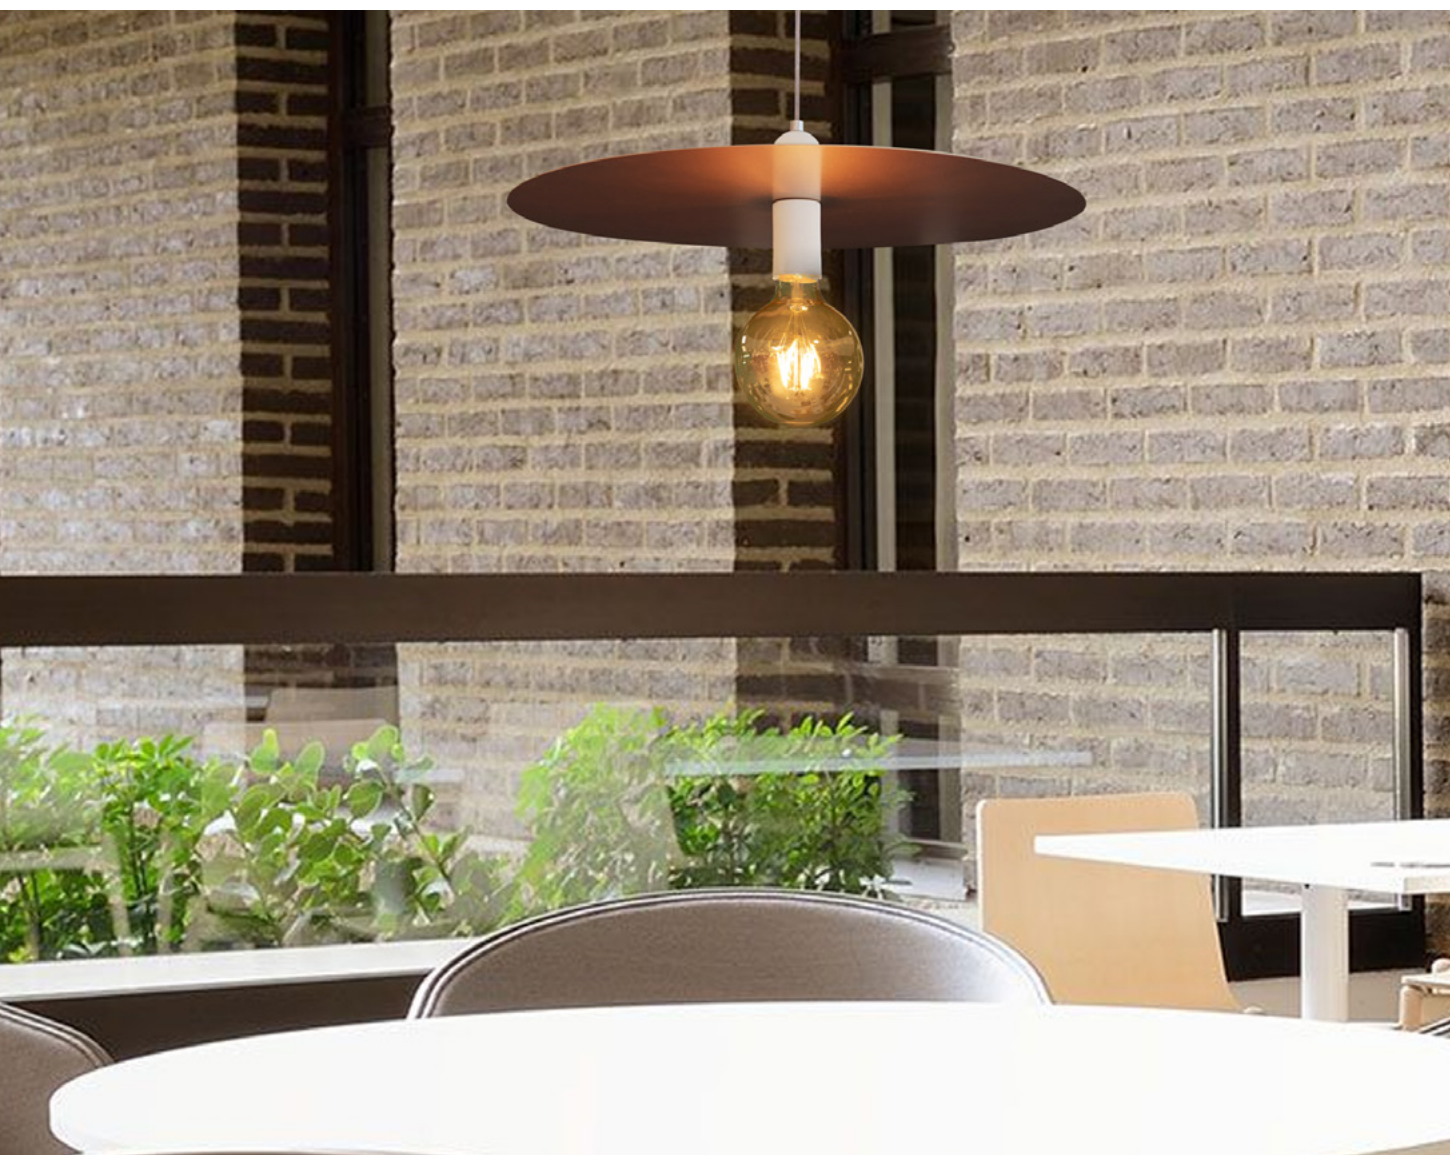

PD | SIRIUS

- Corpo em alumínio.
- Pintura pó microtexturizada e líquida.
- Uso interno.

0 2 0 5 7

MEDIDA D X A (MM)	LÂMPADAS E POTÊNCIA MAX.	SOQUETE	COR					
			BR/OC	PT/OC	TB/OC	BR/CB	PT/CB	TB/CB
327X146	BULBO 9W LED	1XE27	01708	01710	01712	01709	01711	01713
530X146	BULBO 9W LED	1XE27	02057	02058	02059	02060	02061	02062