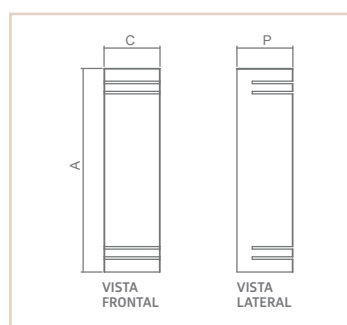

USO	MODELO	MEDIDA CX AX P (MM)	LÂMPADAS E POTÊNCIA MAX.	SOQUETE	COR			
					BR	PT	TB	CTE
EXT / INT	2 FRISOS	80X260X80	HALOPIN 25W / LED	2XG9	01901	01902	01903	01904
EXT / INT	2 FRISOS	80X450X80	HALOPIN 25W / LED	2XG9	01909	01910	01911	01912
EXT / INT	2 FRISOS	110X400X110	BULBO 9W LED	2XE27	01917	01918	01919	01920
EXT / INT	4 FRISOS	80X260X80	HALOPIN 25W / LED	2XG9	01905	01906	01907	01908
EXT / INT	4 FRISOS	80X450X80	HALOPIN 25W / LED	2XG9	01913	01914	01915	01916
EXT / INT	4 FRISOS	110X400X110	BULBO 9W LED	2XE27	01921	01922	01923	01924