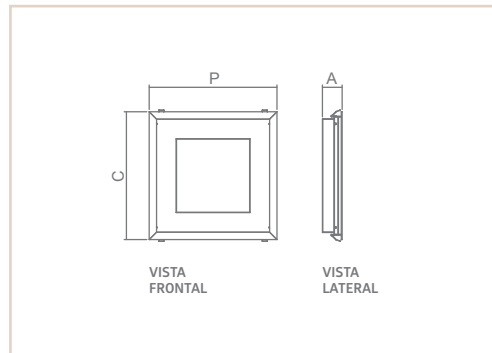

PE | GRUS

- Corpo em alumínio.
- Pintura pó microtexturizada e líquida.
- Uso interno.

01796

MEDIDA CX X AP (MM)	MEDIDA NICHO (MM)	LÂMPADAS E POTÊNCIA MAX.	SOQUETE	COR					
				BR	PT	BR/OC	PT/OC	BR/CB	PT/CB
260X70X260	240X240	HALOPIN 25W/LED	4XG9	01154	01277	01276	01278	03756	03757
450X80X450	430X430	G45 3W LED	4XE27	01034	01223	01036	01037	03758	03759
550X80X550	530X530	G45 3W LED	4XE27	01796	04115	01797	01798	03343	03760
670X80X670	650X650	G45 3W LED	4XE27	01035	04116	01038	01039	03761	03762