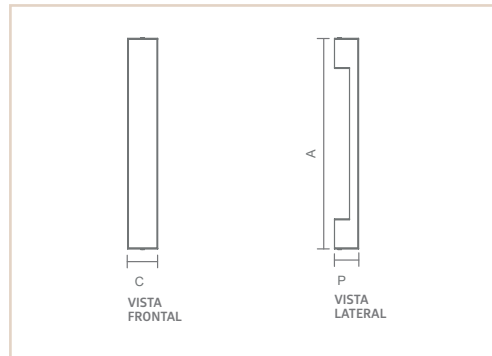

AR | LISBOA **IP43**

- Corpo em alumínio.
- Pintura pó microtexturizada.
- Difusor em acrílico cristal.
- Produto com LED integrado.
- Uso externo (interno).

03516

03516

USO	MEDIDA CXAXP (MM)	POT. / TEMP. / LUMENS	TENSÃO	COR			
				BR	PT	TB	CTE
EXT / INT	50X350X40	LED 11W/2700K/886LM	127V	03516	03517	03518	03519
EXT / INT	50X350X40	LED 11W/2700K/886LM	220V	03520	03521	03522	03523