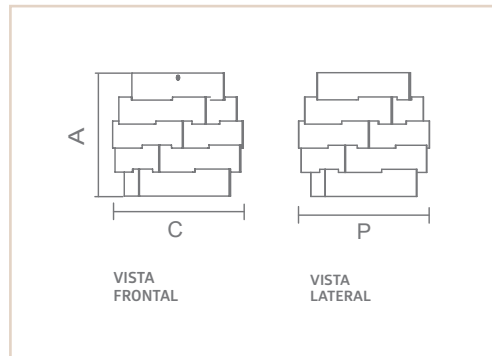

PS | SAARA

- Corpo em alumínio.
- Pintura pó microtexturizada e líquida.
- Uso interno.

04501

04501

MEDIDA CX X XP (MM)	LÂMPADAS E POTÊNCIA MAX.	SOQUETE	COR					
			BR	PT	TB	CTE	OC	CB
150X200X150	BULBO 9W LED	1XE27	04501	04502	04503	04504	04505	04506