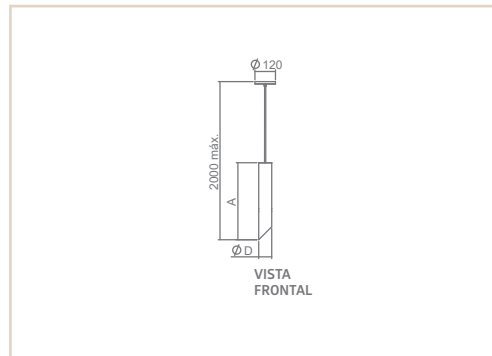

PD | BELA 45°

- Corpo em alumínio extrudado.
- Pintura pó microtexturizada e líquida.
- Uso interno.

04017 | 04027 | 04037 | 04047 | 04057

MEDIDA D X A (MM)	LÂMPADAS E POTÊNCIA MAX.	SOQUETE	COR									
			BR	PT	TB	CTE	OC	CB	BR/OC	PT/OC	BR/CB	PT/CB
51X260	MINI DIC. 50W/LED	1XGU10	04011	04012	04013	04014	04015	04016	04017	04018	04019	04020
51X450	MINI DIC. 50W/LED	1XGU10	04021	04022	04023	04024	04025	04026	04027	04028	04029	04030
51X600	MINI DIC. 50W/LED	1XGU10	04031	04032	04033	04034	04035	04036	04037	04038	04039	04040
51X800	MINI DIC. 50W/LED	1XGU10	04041	04042	04043	04044	04045	04046	04047	04048	04049	04050
51X1000	MINI DIC. 50W/LED	1XGU10	04051	04052	04053	04054	04055	04056	04057	04058	04059	04060
76X260	PAR16 50W / LED	1XGU10	00994	00995	00996	04111	03696	03697	01502	01506	02501	02393
76X450	PAR16 50W / LED	1XGU10	01003	01004	01005	04112	03698	03699	01503	01507	02502	02392
76X600	PAR16 50W / LED	1XGU10	01006	01007	01008	04113	03700	03701	01504	01508	02503	02391
76X800	PAR16 50W / LED	1XGU10	04061	04062	04063	04064	04065	04066	04067	04068	04069	04070
76X1000	PAR16 50W / LED	1XGU10	01009	01010	01011	04114	03702	03703	01505	01509	02504	02394