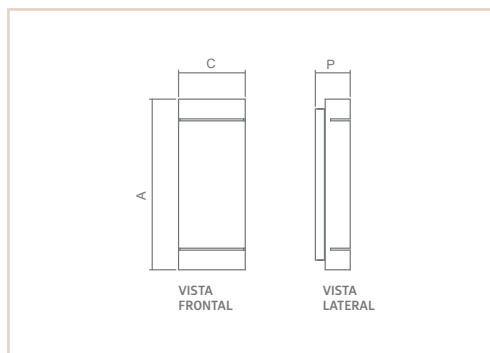

AR | MÁLAGA

- Corpo em alumínio extrudado.
- Pintura pó microtexturizada.
- Para uso externo acompanha difusor em acrílico cristal.
- Uso externo (interno).

00692

USO	MEDIDA CX X AP (MM)	LÂMPADAS E POTÊNCIA MAX.	SOQUETE	COR			
				BR	PT	TB	CTE
INTERNO	102X260X55	HALOPIN 25W / LED	2XG9	00691	00694	00697	03353
EXTERNO	102X265X55	HALOPIN 25W / LED	2XG9	00784	00787	00790	03354
INTERNO	102X450X55	HALOPIN 25W / LED	2XG9	00692	00695	00698	03355
EXTERNO	102X455X55	HALOPIN 25W / LED	2XG9	00785	00788	00791	03356
INTERNO	102X600X55	HALOPIN 25W / LED	2XG9	00693	00696	00699	03357
EXTERNO	102X605X55	HALOPIN 25W / LED	2XG9	00786	00789	00792	03358