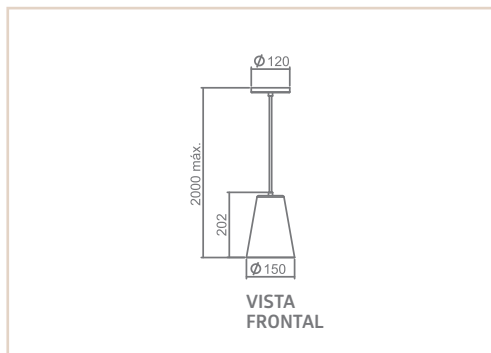

PD | AMERICANO

- Corpo em alumínio repuxado.
- Pintura pó microtexturizada e líquida.
- Uso interno.

03569

MEDIDA D X A (MM)	LÂMPADAS E POTÊNCIA MAX.	SOQUETE	COR									
			BR	PT	TB	CTE	OC	CB	BG	CA	BR/OC	
150X203	BULBO 9W LED	1XE27	03111	03561	03562	03563	03565	02261	03564	03566	03112	
			PT/OC	BR/CB	PT/CB	PC/OC	PC/CB	PC/BF	CHU/OC	BG/OC	OV/BF	
			02019	03113	03114	00739	03567	00357	03568	00356	03569