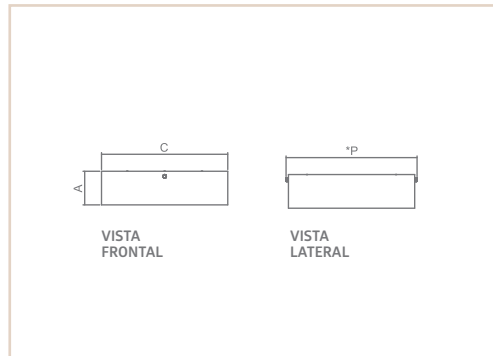

PS | DALLAS

- Corpo em acrílico fosco.
- Base em alumínio com pintura pó microtexturizada.
- Uso interno.

00270

MEDIDA C X A X P (MM)	LÂMPADAS E POTÊNCIA MAX.	SOQUETE	COR BR
200X80X200	BULBO 9W LED	2XE27	00267
250X80X250	BULBO 9W LED	2XE27	00268
300X80X300	BULBO 9W LED	3XE27	00269
400X80X400	BULBO 9W LED	4XE27	00270