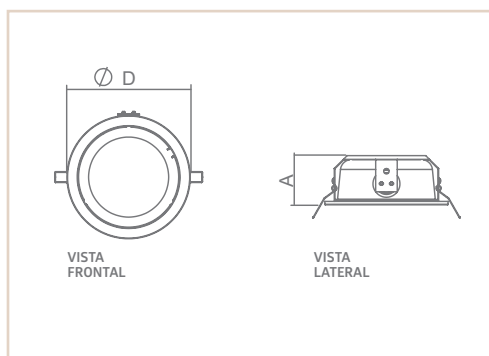

PE | LIRA

- Corpo em alumínio repuxado.
- Pintura pó microtexturizada.
- Difusor em vidro fosco.
- Uso interno.

0 0 2 8 8

0 0 2 8 8

MEDIDA D X A (MM)	MEDIDA NICHOS Ø (MM)	LÂMPADAS E POTÊNCIA MAX.	SOQUETE	COR
				BB
230X91	212	BULBO 9W LED	1XE27	04599
230X91	212	BULBO 9W LED	2XE27	00288