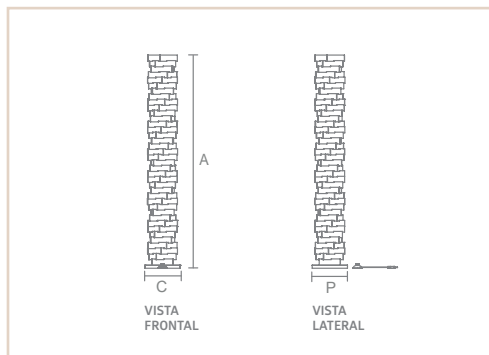

LP | SAARA

- Corpo em alumínio.
- Pintura pó microtexturizada e líquida.
- Uso interno.

ROBERTO CHAIM HOME

0 4 5 6 3

MEDIDA C X A X P (MM)	LÂMPADAS E POTÊNCIA MAX.	SOQUETE	COR					
			BR	PT	TB	CTE	OC	CB
250X1500X250	1XT8/18W/LED	G13	04563	04564	04565	04566	04567	04568