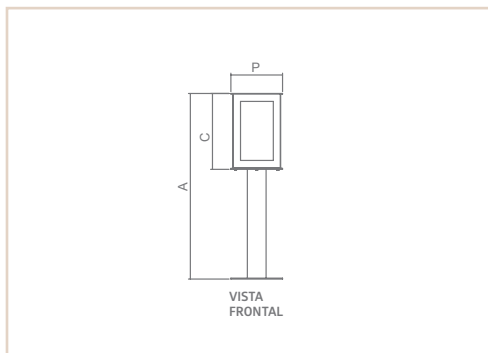

TR | LUNA **IP43**

- Corpo em alumínio.
- Pintura pó microtexturizada.
- Difusor em vidro fosco.
- Uso externo.

CHÁCARA MARLENE

02074

MEDIDA C X A X P (MM)	LÂMPADAS E POTÊNCIA MAX.	SOQUETE	COR			
			BR	PT	TB	CTE
140X500X140	BULBO 9W LED	1XE27	02685	02686	02072	02687
140X900X140	BULBO 9W LED	1XE27	02688	02689	02073	02690
140X1100X140	BULBO 9W LED	1XE27	02691	02692	02074	02693