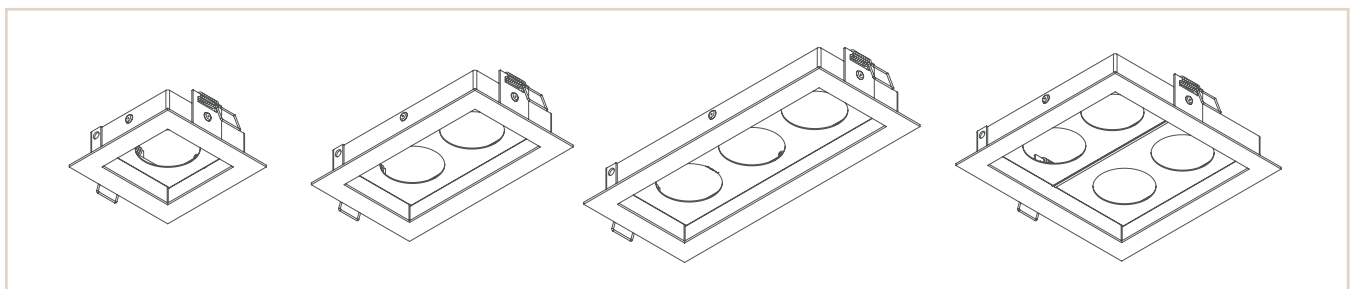

MODELO	MEDIDA C X A X P (MM)	MEDIDA NICHOS (MM)	LÂMPADAS E POTÊNCIA MAX.	SOQUETE	COR					
					BR	PT	TB	CTE	BR/PT	BR/OC
01	75X70X75	65X65	MINI. DIC 50W / LED	1XGU10	01075	01076	01077	03818	01472	03819
02	130X70X75	120X65	MINI. DIC 50W / LED	2XGU10	02187	02188	02189	03820	02190	03821
03	185X70X75	175X65	MINI. DIC 50W / LED	3XGU10	02191	02192	02193	03822	02194	03823
04	130X70X126	120X116	MINI. DIC 50W / LED	4XGU10	02195	02196	02197	03824	02198	03825
01	90X73X90	80X80	PAR 16 50W / LED	1XGU10	01078	01079	01080	01880	01733	03826
02	150X73X90	140X80	PAR 16 50W / LED	2XGU10	01820	01821	01822	01879	02070	03827
03	210X73X90	200X80	PAR 16 50W / LED	3XGU10	02199	02200	02201	03828	02202	03829
04	150X73X156	140X146	PAR 16 50W / LED	4XGU10	02203	02204	02205	03830	02206	03831
01	110X112X110	100X100	PAR 20 50W / LED	1XE27	01081	01082	01083	03832	01734	03833
02	192X112X110	182X100	PAR 20 50W / LED	2XE27	01726	02067	02068	03834	02069	03835
03	274X112X110	264X100	PAR 20 50W / LED	3XE27	02207	02208	02209	03836	02210	03837
04	192X112X196	182X186	PAR 20 50W / LED	4XE27	02211	02212	02213	03838	02214	03839
01	130X115X130	120X120	PAR 30 75W / LED	1XE27	01087	01088	01089	03840	02063	03841
02	260X115X130	250X120	PAR 30 75W / LED	2XE27	02215	02216	02217	03842	02218	03843
03	390X115X130	380X120	PAR 30 75W / LED	3XE27	02219	02220	02221	03844	02222	03845
04	260X115X236	250X226	PAR 30 75W / LED	4XE27	02223	02224	02225	03846	02226	03847
01	110X84X110	100X100	AR 70 50 W / LED	1XGU10	01084	01085	01086	03848	02064	03849
02	192X84X110	182X100	AR 70 50 W / LED	2XGU10	01668	01669	01648	03850	02066	03851
03	274X84X110	264X100	AR 70 50 W / LED	3XGU10	02227	02228	02229	03852	02230	03853
04	192X84X196	182X186	AR 70 50 W / LED	4XGU10	02231	02232	02233	03854	02234	03855
01	150X88X150	140X140	AR 111 50W / LED	1XGU10	01090	01091	01092	03856	02065	03857
02	300X88X150	290X140	AR 111 50W / LED	2XGU10	02020	02021	02022	02023	02071	03858
03	450X88X150	440X140	AR 111 50W / LED	3XGU10	02235	02236	02237	03859	02238	03860
04	300X88X276	290X266	AR 111 50W / LED	4XGU10	02239	02240	02241	03861	02242	03862

MODELO	MEDIDA C X A X P (MM)	MEDIDA NICHOS (MM)	POT. / TEMP. / LUMENS	TENSÃO	COR						
					BR	PT	TB	CTE	OC	CB	CA
FLORENCE LED	65X27X65	55X55	LED 1,5W / 2700K / 110LM	127V/220V	02632	02633	02634	03738	03739	03740	03741
FLORENCE LED	65X27X65	55X55	LED 5,5W / 2700K / 443LM	127V	03742	03743	03744	03745	03746	03747	03748
FLORENCE LED	65X27X65	55X55	LED 5,5W / 2700K / 443LM	220V	03749	03750	03751	03752	03753	03754	03755