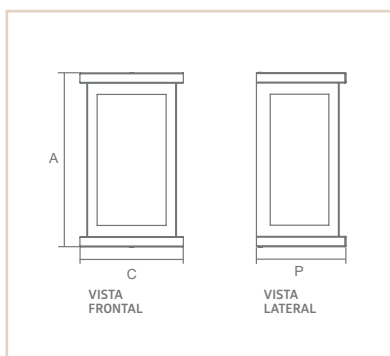

AR | APOLO SLIM **IP43**

- Corpo em alumínio.
- Pintura pó microtexturizada.
- Difusor em vidro transparente.
- Uso externo (interno).

02959