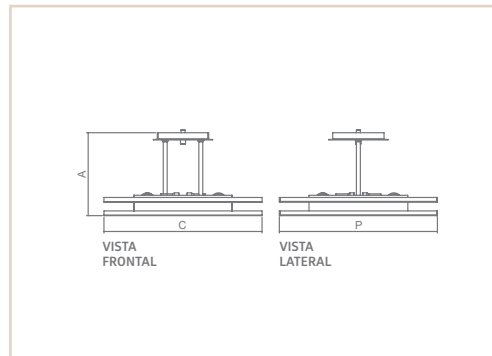

PS | SUMMA

- Corpo em alumínio.
- Pintura pó microtexturizada.
- Uso interno.

0 4 6 5 1

MODELO	MEDIDA C X A X P (MM)	LÂMPADAS E POTÊNCIA MAX.	SOQUETE	COR			
				BR	PT	TB	CTE
-	400X210X400	BULBO 9W LED	4XE27	01234	02664	02665	02666
-	600X220X600	BULBO 9W LED	6XE27	01235	02667	02668	02669
02	400X210X400	BULBO 9W LED	4XE27	04648	04649	04650	04788
02	600X220X600	BULBO 9W LED	6XE27	04651	04652	04653	04789