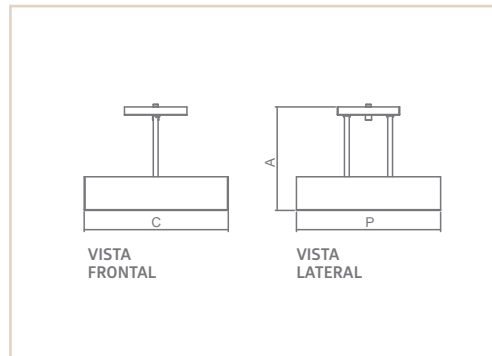

PS | GRUMARI

- *Corpo em alumínio.*
- *Pintura pó microtexturizada e líquida.*
- *Uso interno.*

03504

03504

MEDIDA C X A X P (MM)	LÂMPADAS E POTÊNCIA MAX.	SOQUETE	COR							
			BR	PT	TB	BR/PT	BR/OC	PT/OC	BR/CB	PT/CB
400X228X400	BULBO 9W LED	4XE27	03524	03525	03526	03527	03528	03529	03530	03531
500X237X500	BULBO 9W LED	8XE27	03321	03502	03323	03503	03504	03505	03506	03507