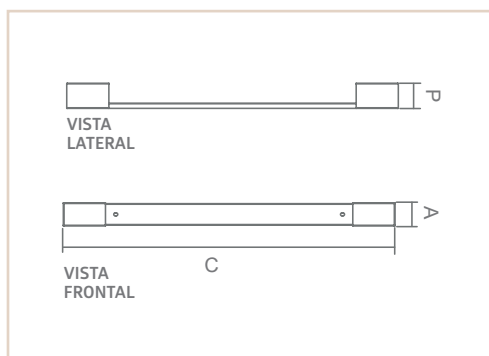

AR | INDIANA

- Corpo em alumínio.
- Pintura pó microtexturizada.
- Uso interno.

0 3 2 6 5

0 3 2 6 5

USO	MEDIDA CXAXP (MM)	LÂMPADAS E POTÊNCIA MAX.	SOQUETE	COR			
				BR	PT	TB	CTE
INTERNO	647X45X49	1XT8 10W / LED	G13	03265	03266	03267	03268
INTERNO	1259X45X49	1XT8 18W / LED	G13	03277	03278	03279	03280