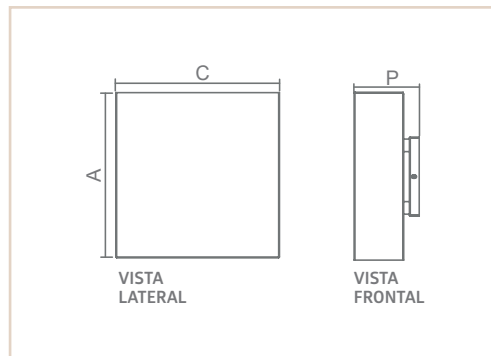

AR | NORONHA

- Corpo em alumínio.
- Pintura pó microtexturizada.
- Difusor em vidro transparente.
- Uso externo e interno.

0 4 9 7 6

0 4 9 7 7

USO	MEDIDA CX AX P (MM)	LÂMPADAS E POTÊNCIA MAX.	SOQUETE	COR			
				BR	PT	TB	CTE
INTERNO	150X150X79	HALOPIN 25W / LED	2XG9	05090	05091	05092	05093
EXTERNO	150X150X79	HALOPIN 25W / LED	2XG9	05094	05095	05096	05097
INTERNO	255X255X100	BULBO 9W LED	2XE27	04976	04977	04978	04979
EXTERNO	255X255X100	BULBO 9W LED	2XE27	04984	04985	04986	04987
INTERNO	300X300X104	BULBO 9W LED	2XE27	05098	05099	05100	05101
EXTERNO	300X300X104	BULBO 9W LED	2XE27	05102	05103	05104	05105