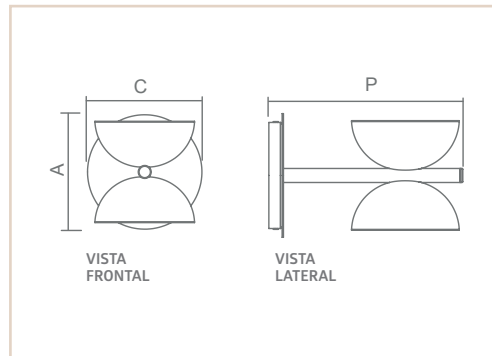

AR | ARQMULTI

- Corpo em alumínio.
- Pintura pó microtexturizada e líquida.
- Difusor em acrílico fosco.
- Produto com LED integrado.
- Uso interno.

02077