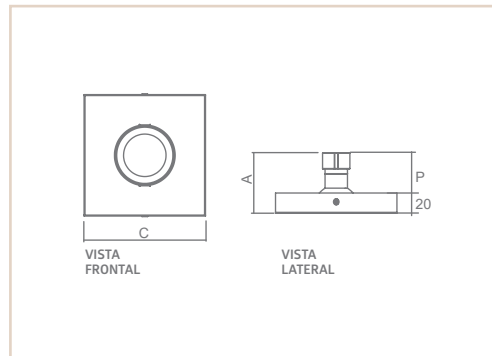

PE | ORUS

- Corpo em alumínio.
- Pintura pó microtexturizada.
- Semi embutido para FMD.
- Uso interno.

01300

MEDIDA CX AX P (MM)	MEDIDA NICHOS Ø (MM)	LÂMPADAS E POTÊNCIA MAX.	SOQUETE	COR			
				BR	PT	TB	CTE
120X60X120	64	PAR16 50W / LED	1XGU10	01164	01298	01299	03959
120X110X120	64	PAR20 50W / LED	1XE27	01166	01300	01301	01878
150X104X150	64	PAR30 75W / LED	1XE27	03962	03963	03964	03965
120X66X120	64	AR70 50W / LED	1XGU10	02378	02379	02380	03960
150X76X150	64	AR111 50W / LED	1XGU10	02375	02376	02377	03961