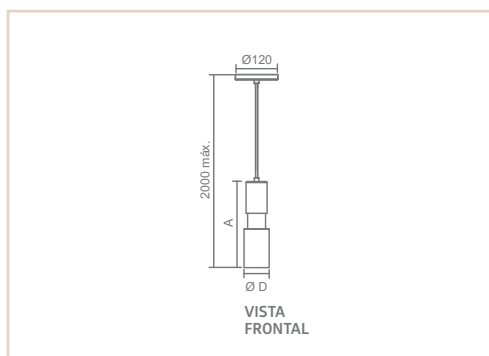

PD | CENTURION

- Corpo em alumínio repuxado.
- Pintura pó microtexturizada e líquida.
- Uso interno.

03535

MEDIDA D X A (MM)	LÂMPADAS E POTÊNCIA MAX.	SOQUETE	COR							
			BR/PT	BR/OC	BR/CB	PT/BR	PT/OC	PT/CB	TB/OC	TB/CB
71X254	MINI DIC. 50W / LED	1XGU10	03532	03534	03535	03533	03536	03537	03538	03539