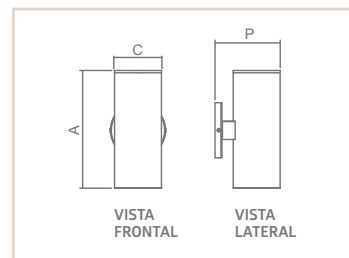

USO	MEDIDA C X A X P (MM)	LÂMPADAS E POTÊNCIA MAX.	SOQUETE	COR			
				BR	PT	TB	CTE
EXT / INT	102x251x142	BULBO 9W LED	1XE27	01095	01096	01097	03403