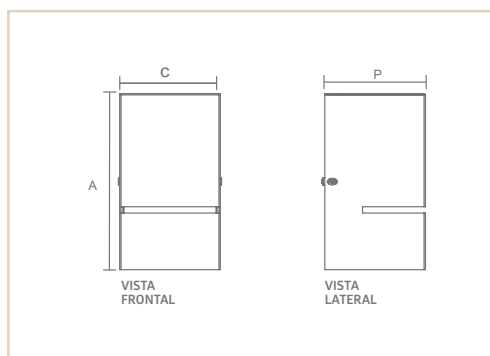

AR | MIIRA

- Corpo em alumínio.
- Pintura pó microtexturizada.
- Uso externo (Interno).

01935

USO	MODELO	MEDIDA C X A X P (MM)	LÂMPADAS E POTÊNCIA MAX.	SOQUETE	COR			
					BR	PT	TB	CTE
EXT / INT	01	80X140X80	PAR16 50W / LED	1XGU10	01885	01886	01887	01888
EXT / INT	01	80X140X80	HALOPIN 25W / LED	1XG9	01925	01926	01927	01928
EXT / INT	01	80X200X80	PAR16 50W / LED	1XGU10	01893	01894	01895	01896
EXT / INT	01	80X200X80	HALOPIN 25W / LED	1XG9	01933	01934	01935	01936
EXT / INT	02	80X140X80	PAR16 50W / LED	1XGU10	01889	01890	01891	01892
EXT / INT	02	80X140X80	HALOPIN 25W / LED	1XG9	01929	01930	01931	01932
EXT / INT	02	80X200X80	PAR16 50W / LED	1XGU10	01897	01898	01899	01900
EXT / INT	02	80X200X80	HALOPIN 25W / LED	1XG9	01937	01938	01939	01940