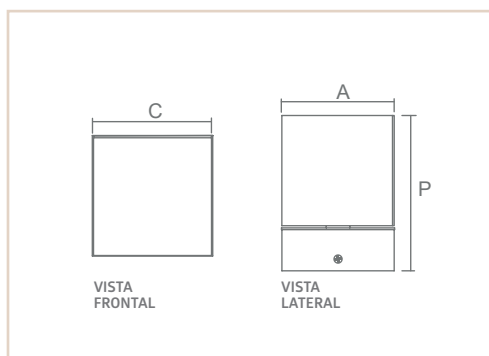

AR | FOCUS

- Corpo em alumínio extrudado.
- Pintura pó microtexturizada.
- Difusor em acrílico fosco.
- Produto com LED integrado em alguns modelos.
- Uso interno.

04600

USO	LED	MEDIDA CXAXP (MM)	LÂMPADAS E POTÊNCIA MAX.	SOQUETE	COR			
					BR	PT	TB	CTE
INTERNO	-	76X76X106	PAR16 50W / LED	1XGU10	04600	04601	04602	04603
			POT. / TEMP. / LUMENS	TENSÃO				
INTERNO	LED INTEGRADO	76X76X106	LED 5,5W / 2700K / 443LM	127V	04604	04605	04606	04607
INTERNO	LED INTEGRADO	76X76X106	LED 5,5W / 2700K / 443LM	220V	04608	04609	04610	04611