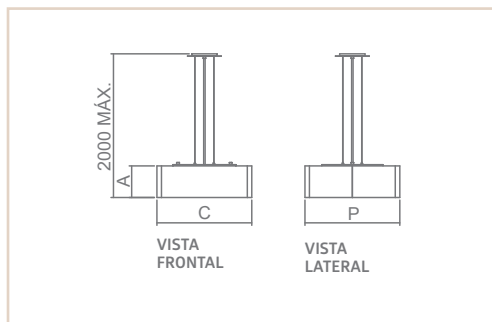

MEDIDA C X A X P (MM)	LÂMPADAS E POTÊNCIA MAX.	SOQUETE	COR					
			BR	PT	TB	CTE	OC	CB
450X166X450	BULBO 9W LED	4XE27	01259	03088	03089	03090	05068	03091