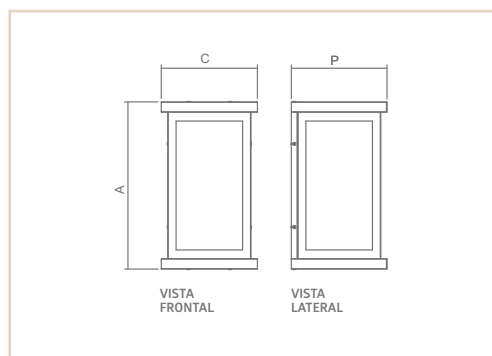

AR | APOLO VD TRANSPARENTE **IP43**

- Corpo em alumínio.
- Pintura pó microtexturizada.
- Difusor em vidro transparente.
- Uso externo (interno).

00908

USO	MODELO	MEDIDA CX X AP (MM)	LÂMPADAS E POTÊNCIA MAX.	SOQUETE	COR			
					BR	PT	TB	CTE
EXT / INT	VIDRO TRANSP	161X302X160	BULBO 9W LED/FILAMENTO	1XE27	01098	01099	01100	04277
EXT / INT	VIDRO TRANSP	231X402X230	BULBO 9W LED/FILAMENTO	1XE27	00903	00904	00905	01979
EXT / INT	VIDRO TRANSP	231X602X230	BULBO 9W LED/FILAMENTO	2XE27	00906	00907	00908	04278
EXT / INT	VIDRO TRANSP	231X652X230	2XT8 10W LED	G13	01573	02087	02088	04279
EXT / INT	VIDRO TRANSP	231X1252X230	2XT8 18W LED	G13	01574	02246	02247	04280