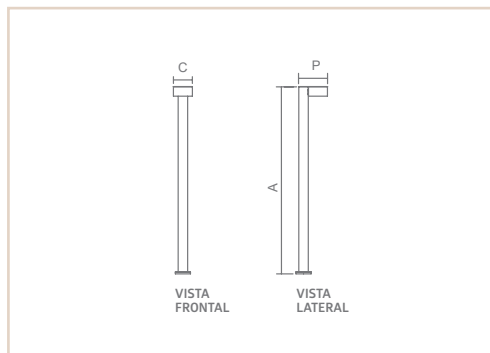

TR | OASIS **IP43**

- Corpo em alumínio.
- Pintura pó microtexturizada.
- Produto com LED integrado.
- Difusor em acrílico fosco.
- Uso externo.

04556

CHÁCARA MARLENE

MEDIDA CXAXP (MM)	POT. / TEMP. / LUMENS	TENSÃO	COR			
			BR	PT	TB	CTE
103X1000X154	LED 11W / 2700K / 886 LM	127V	04555	04556	04557	04558
103X1000X154	LED 11W / 2700K / 886 LM	220V	04559	04560	04561	04562