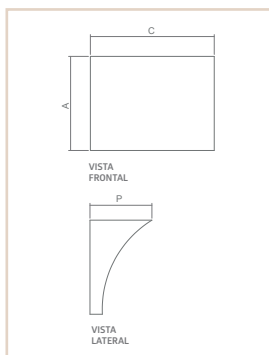

AR | RORAIMA

- Corpo em alumínio fundido.
- Pintura pó microtexturizada e líquida.
- Para uso externo acompanha difusor em vidro transparente.
- Uso externo (interno).

03004