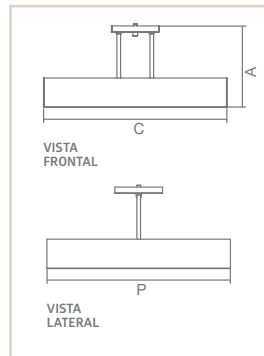

PS | IBÉRICA

- *Corpo em alumínio.*
- *Pintura pó microtexturizada.*
- *Iluminação direta e indireta independente.*
- *Uso interno.*

0 2 4 5 4

MEDIDA CXAXP (MM)	LÂMPADAS E POTÊNCIA MAX.	SOQUETE	COR				
			BR	PT	TB	CTE	BR/PT
500X234X500	BULBO 9W LED / PAR16 50W/LED	8XE27 / 4XGU10	02454	02455	02456	05069	04647