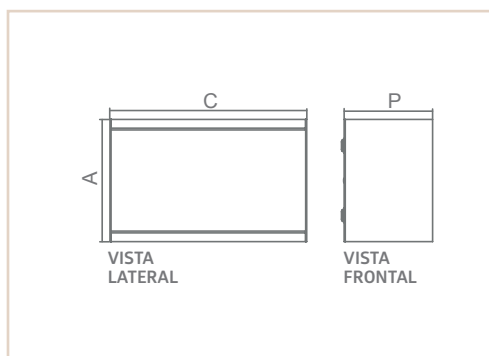

AR | MALTA

- Corpo em alumínio
- Pintura pó microtexturizada
- Difusor em acrílico fosco
- Uso interno