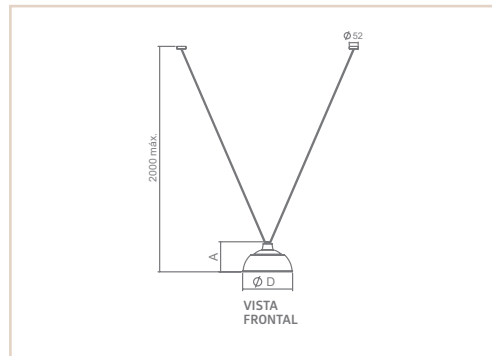

PD | COLORADO 02

- Corpo em alumínio repuxado.
- Pintura pó microtexturizada e líquida
- Uso interno.

0 2 3 6 3

MEDIDA D X A (MM)	LÂMPADAS E POTÊNCIA MAX.	SOQUETE	COR												
			BR	PT	TB	CTE	OC	CB	BR/OC	PT/OC	BR/CB	PT/CB	CTE/CB	CTE/BF	
290X173	BULBO 9W LED	1XE27	03080	01601	03081	03082	03737	03083	03084	02403	03085	02363	03086	03087