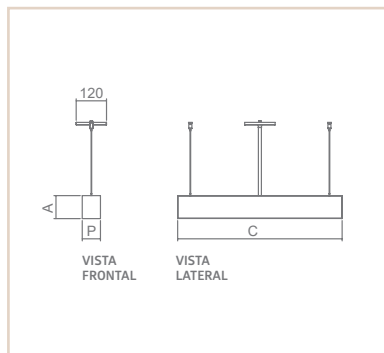

PD | BERRINI

- Corpo em alumínio.
- Pintura pó microtexturizada.
- Difusores em acrílico fosco.
- Uso interno.

01788

MEDIDA CXAXP (MM)	LÂMPADAS E POTÊNCIA MAX.	SOQUETE	COR			
			BR	PT	TB	CTE
650X90X70	1XT8 10W LED	G13	01788	01789	01790	03109
1270X90X70	1XT8 18W LED	G13	01791	01792	01793	03110