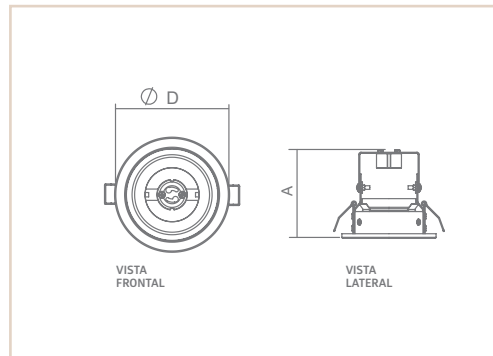

PE | VEGA

- Corpo em alumínio repuxado.
- Pintura pó microtexturizada.
- Difusor em vidro fosco.
- Uso interno.

01364 | 01368

MEDIDA D X A (MM)	MEDIDA NICHOS Ø (MM)	LÂMPADAS E POTÊNCIA MAX.	SOQUETE	COR			
				BR	BB	BR/PT	TB/PT
102X95	90	PAR 16 50W/ LED	1XGU10	01368	-	01365	01366
230X142	212	BULBO 9W LED	2XE27	-	00290	01363	01364