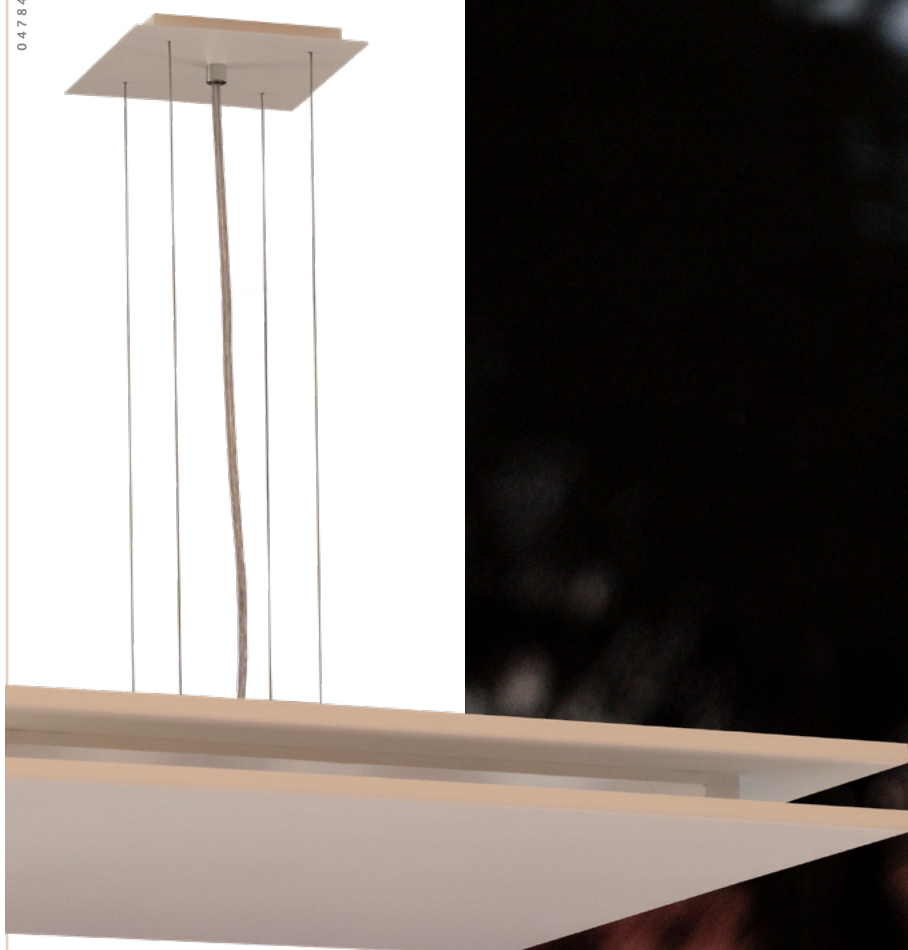

PD | SUMMA

- Corpo em alumínio.
- Pintura pó microtexturizada.
- Uso interno.

04784

MODELO	MEDIDA C X A X P (MM)	LÂMPADAS E POTÊNCIA MAX.	SOQUETE	COR			
				BR	PT	TB	CTE
-	400X52X400	BULBO 9W LED	4XE27	04772	04773	04774	04775
-	600X60X600	BULBO 9W LED	6XE27	04776	04777	04778	04779
02	400X52X400	BULBO 9W LED	4XE27	04780	04781	04782	04783
02	600X60X600	BULBO 9W LED	6XE27	04784	04785	04786	04787