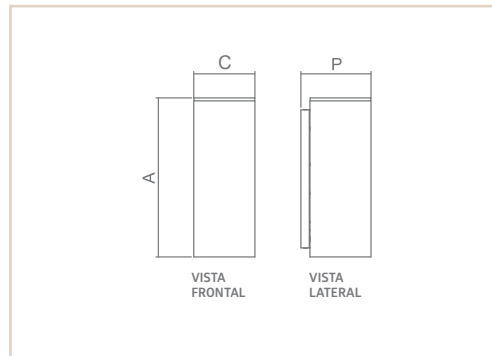

AR | BELA

- Corpo em alumínio extrudado.
- Pintura pó microtexturizada.
- Para uso externo acompanha difusor em acrílico cristal
- Uso externo e interno.

0 0 3 2 8

0 0 3 2 8

USO	MEDIDA CXAXP (MM)	LÂMPADAS E POTÊNCIA MAX.	SOQUETE	COR			
				BR	PT	TB	CTE
INTERNO	76X180X92	HALOPIN 25W / LED	1XG9	00808	00809	00810	04265
EXTERNO	76X185X92	HALOPIN 25W / LED	1XG9	00326	00328	00516	04266
INTERNO	102X285X117	BULBO 9W LED	2XE27	00805	00806	00807	04267
EXTERNO	102X290X117	BULBO 9W LED	2XE27	00327	00329	00517	04268