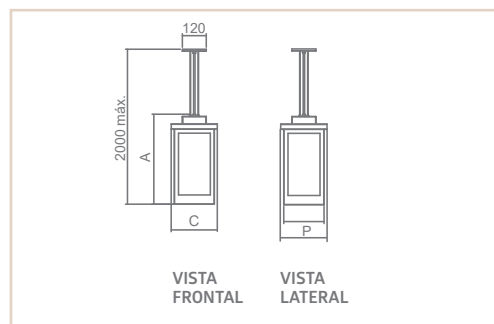

MEDIDA CX AX P (MM)	LÂMPADAS E POTÊNCIA MAX.	SOQUETE	COR							
			BR	PT	TB	CTE	OC	CB	CHU	OV
161X300X161	BULBO 9W LED	1XE27	01794	01795	01556	03092	01534	03093	03733	03732
231X450X231	BULBO 9W LED	1XE27	01058	01059	01060	03094	01520	03095	03735	03734