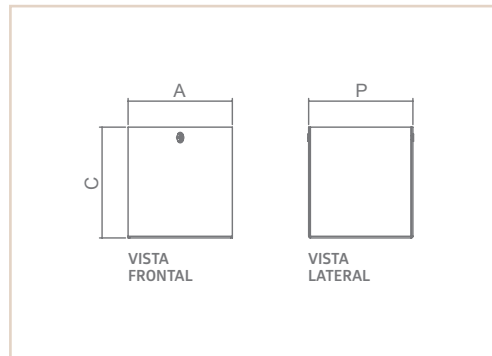

PS | FLORENCE

- Corpo em alumínio.
- Pintura pó microtexturizada.
- Uso interno.

01286