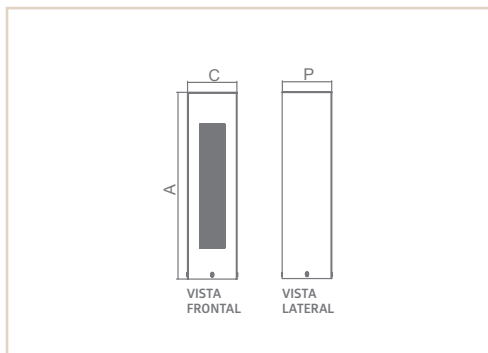

BZ | ELO **IP43**

- Corpo em alumínio.
- Pintura pó microtexturizada.
- Difusor em vidro transparente.
- Produto com LED integrado em alguns modelos.
- Uso externo (interno).

0 2 4 8 3

USO	LED	MEDIDA C X A X P (MM)	LÂMPADAS E POTENCIA MAX.	SOQUETE	COR			
					BR	PT	TB	CTE
EXT / INT	-	80X300X80	HALOPIN 25W / LED	1XG9	02939	02940	02941	02942
			POT. / TEMP. / LUMENS	TENSÃO				
EXT / INT	LED INTEGRADO	80X300X80	LED 5,5W / 2700K / 443LM	127V	02482	02483	02484	02937
EXT / INT	LED INTEGRADO	80X300X80	LED 5,5W / 2700K / 443LM	220V	02485	02486	02487	02938