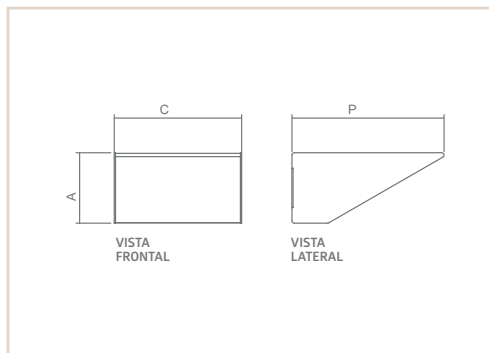

AR | CARIBE IP43

- Corpo em alumínio.
- Pintura pó microtexturizada.
- Difusor em vidro transparente.
- Produto com LED integrado em alguns modelos.
- Uso externo (interno).

0 0 7 1 7

0 0 7 1 7

USO	LED	MEDIDA C X A X P (MM)	LÂMPADAS E POTÊNCIA MAX.	SOQUETE	COR			
					BR	PT	TB	CTE
EXT / INT	-	110x60x130	HALOPIN 25W / LED	1XG9	00717	00718	00719	01882
			POT. / TEMP. / LUMENS	TENSÃO				
EXT / INT	LED INTEGRADO	110x60x130	LED 11W / 2700K / 886LM	127V	01202	01203	01204	03313
EXT / INT	LED INTEGRADO	110x60x130	LED 11W / 2700K / 886LM	220V	01205	01206	01207	03314
EXT / INT	LED INTEGRADO	202X94X220	LED 22W / 2700K / 1772LM	127V	01987	01988	01989	01990
EXT / INT	LED INTEGRADO	202X94X220	LED 22W / 2700K / 1772LM	220V	01981	01982	01983	01984