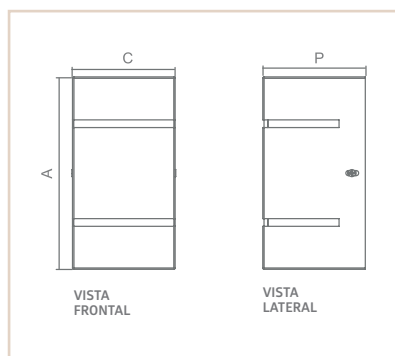

AR | KYOTO **IP43**

- Corpo em alumínio.
- Pintura pó microtexturizada.
- Difusor em vidro transparente.
- Uso externo (interno).

0 4 7 0 5

USO	MODELO	MEDIDA C X A X P (MM)	LÂMPADAS E POTÊNCIA MAX.	SOQUETE	COR			
					BR	PT	TB	CTE
EXT / INT	01	75X110X75	HALOPIN 25W / LED	1XG9	04882	04883	04884	04885
EXT / INT	02	75X110X75	HALOPIN 25W / LED	1XG9	04886	04887	04888	04889
EXT / INT	01	80X150X80	HALOPIN 25W / LED	1XG9	04705	04706	04707	04708
EXT / INT	02	80X150X80	HALOPIN 25W / LED	1XG9	04890	04891	04892	04893
EXT / INT	01	80X260X80	HALOPIN 25W / LED	2XG9	04898	04899	04900	04901
EXT / INT	02	80X260X80	HALOPIN 25W / LED	2XG9	04902	04903	04904	04905
EXT / INT	01	80X450X80	HALOPIN 25W / LED	2XG9	04906	04907	04908	04909
EXT / INT	02	80X450X80	HALOPIN 25W / LED	2XG9	04910	04911	04912	04913
EXT / INT	01	80X600X80	HALOPIN 25W / LED	2XG9	04914	04915	04916	04917
EXT / INT	02	80X600X80	HALOPIN 25W / LED	2XG9	04918	04919	04920	04921
EXT / INT	01	80X1000X80	HALOPIN 25W / LED	2XG9	04922	04923	04924	04925
EXT / INT	02	80X1000X80	HALOPIN 25W / LED	2XG9	04926	04927	04928	04929
EXT / INT	01	110X180X110	HALOPIN 25W / LED	2XG9	04709	04710	04711	04712
EXT / INT	02	110X180X110	HALOPIN 25W / LED	2XG9	04894	04895	04896	04897