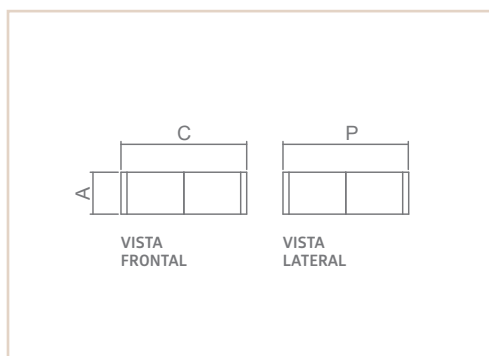

PS | OSLO

- Corpo em alumínio.
- Pintura pó microtexturizada.
- Difusor em acrílico fosco.
- Uso interno.

00955

MEDIDA C X A X P (MM)	LÂMPADAS E POTÊNCIA MAX.	SOQUETE	COR			
			BR	PT	TB	CTE
150X200X150	PAR 16 50W/LED	1XGU10	00956	02694	02695	02696
450X150X450	BULBO 9W LED	4XE27	00955	02697	02698	02699
800X150X800	4XT8 10W LED	G13	00954	02700	02701	02702
1300X150X800	4XT8 18W LED	G13	00953	02703	02704	02705