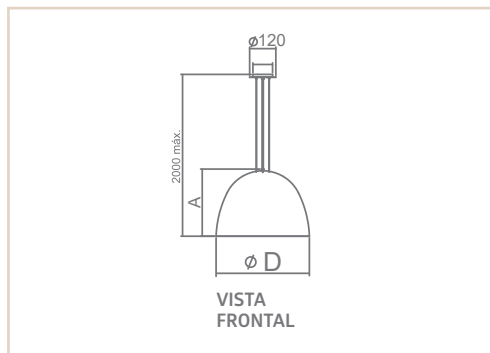

PD | URCA

- Corpo em alumínio repuxado.
- Pintura pó microtexturizada e líquida.
- Uso interno.

0 2 9 8 5

MEDIDA D X A (MM)	LÂMPADAS E POTÊNCIA MAX.	SOQUETE	COR								
			BR	PT	TB	CTE	OC	CB	BG	CA	BR/OC
570X410	BULBO 9W LED	1XE27	02982	03578	03579	03580	03582	03583	03581	03584	02983
			PT/OC	BR/CB	PT/CB	PC/OC	PC/CB	PC/BF	CHU/OC	BG/OC	OV/BF
			02984	02985	02986	00737	02784	00467	03585	00477	03586