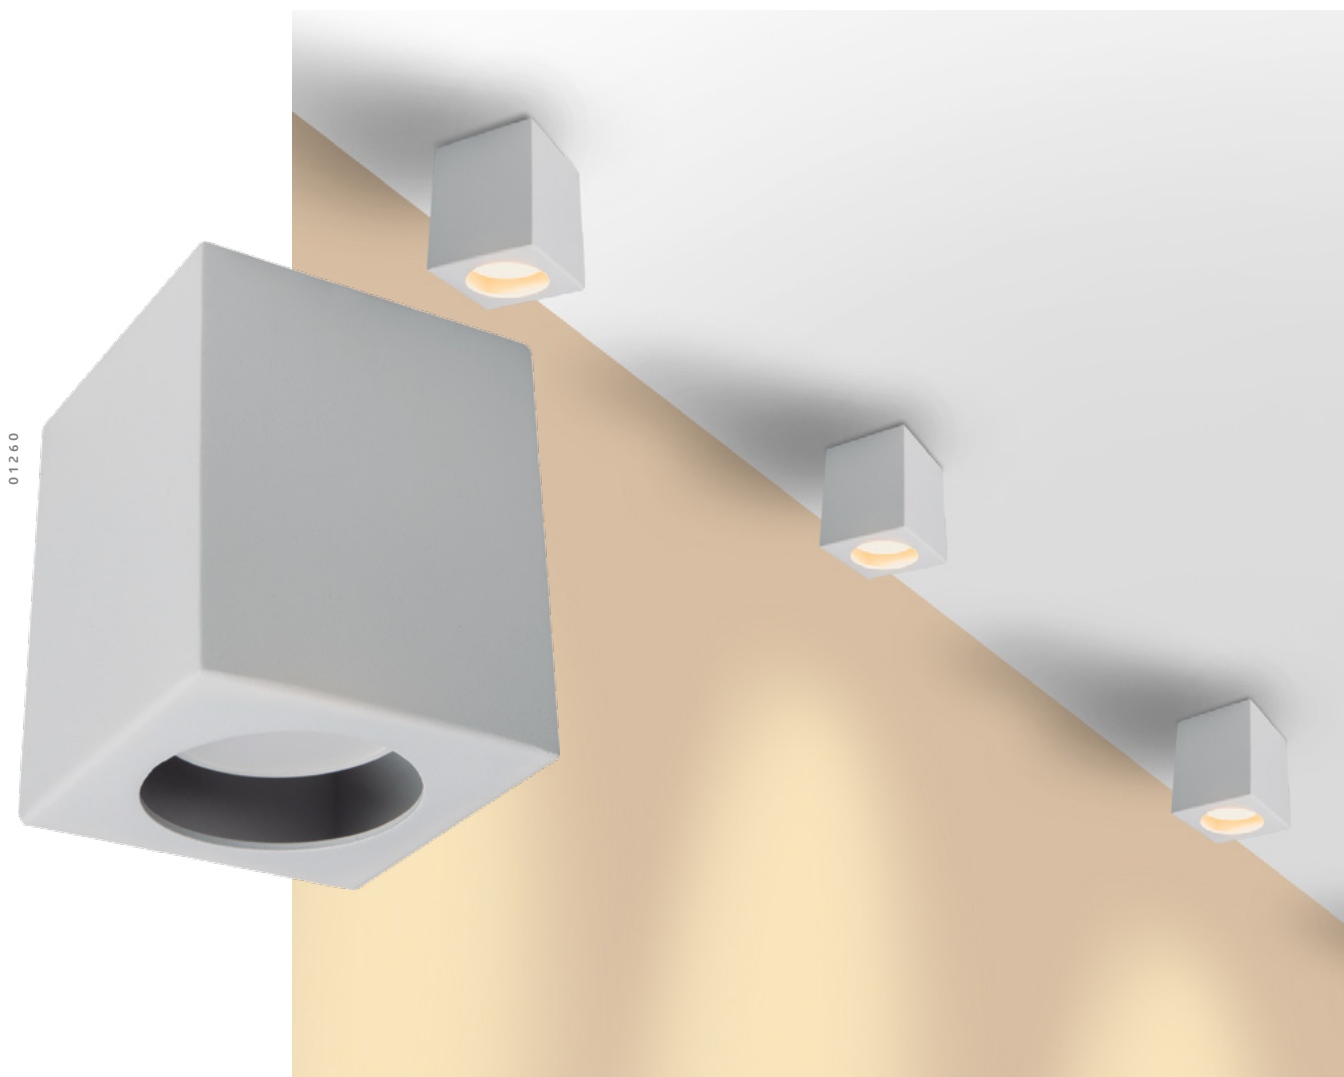

PS | ORUS

- Corpo em alumínio.
- Pintura pó microtexturizada e líquida.
- Uso interno.

01260

MEDIDA CX AX P (MM)	LÂMPADAS E POTÊNCIA MAX.	SOQUETE	COR					
			BR	PT	TB	CTE	OC	CB
70X85X70	PAR 16 50W/ LED	1XGU10	01260	01265	01270	02659	04245	01418
78X125X78	PAR 20 50W/ LED	1XE27	01261	01266	01271	02660	04246	01420
110X135X110	PAR 30 75W/ LED	1XE27	01262	01267	01272	02661	04247	04248
80X80X80	AR 70 50W/ LED	1XGU10	01263	01268	01273	02662	04249	04250
120X80X120	AR 111 50W/ LED	1XGU10	01264	01269	01274	02663	04251	04252