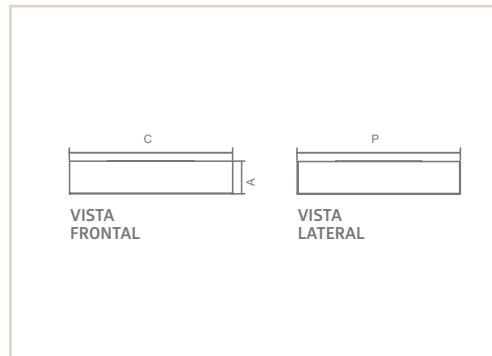

PS | GRUS MAIS

- Corpo em alumínio.
- Pintura pó microtexturizada.
- Uso interno.

0 2 4 5 7

0 2 4 5 7

MEDIDA C X A X P (MM)	LÂMPADAS E POTÊNCIA MAX.	SOQUETE	COR			
			BR	PT	TB	CTE
400X80X400	BULBO 9W LED	4XE27	02457	02458	02459	03324
500X80X500	BULBO 9W LED	4XE27	04822	04823	04824	04825
600X80X600	BULBO 9W LED	4XE27	04826	04827	04828	04829
800X80X800	BULBO 9W LED	8XE27	04830	04831	04832	04833