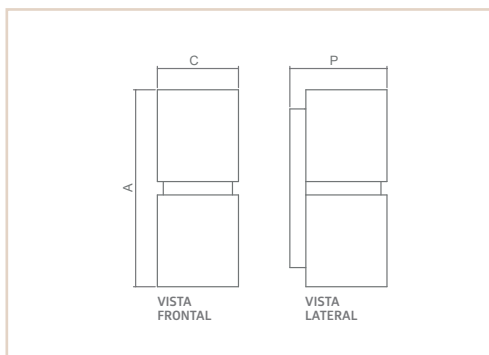

AR | LÍNEA

- Corpo em alumínio extrudado.
- Pintura pó microtexturizada e líquida.
- Para uso externo acompanha difusor em acrílico cristal.
- Uso externo e interno.

0 2 6 1 0

0 2 6 0 1

USO	MEDIDA CXAXP (MM)	LÂMPADAS E POTÊNCIA MAX.	SOQUETE	COR					
				BR/OC	PT/OC	TB/OC	BR/CB	PT/CB	TB/CB
INTERNO	76X185X91	PAR16 50W / LED	2XGU10	01714	01716	01718	01715	01717	01719
EXTERNO	76X190X91	PAR16 50W / LED	2XGU10	02601	02603	02605	02602	02604	02606
INTERNO	76X455X91	PAR16 50W / LED	2XGU10	01720	01722	01724	01721	01723	01725
EXTERNO	76X460X91	PAR16 50W / LED	2XGU10	02607	02609	02611	02608	02610	02612