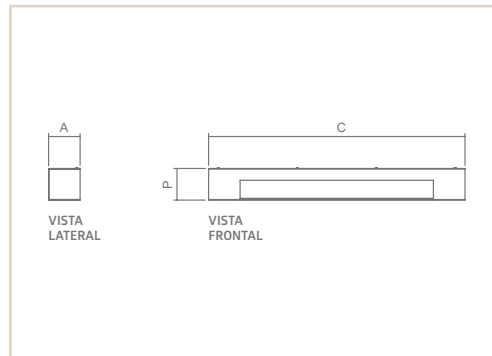

AR | BERRINI **IP43**

- Corpo em alumínio.
- Pintura pó microtexturizada.
- Difusor em acrílico fosco.
- Uso externo (interno).

01470

01470

USO	MEDIDA CXAXP (MM)	LÂMPADAS E POTÊNCIA MAX.	SOQUETE	COR			
				BR	PT	TB	CTE
EXT / INT	650X80X80	1XT8 10W LED	G13	01470	01676	01678	03435
EXT / INT	1250X80X80	1XT8 18W LED	G13	01637	01677	01679	03436