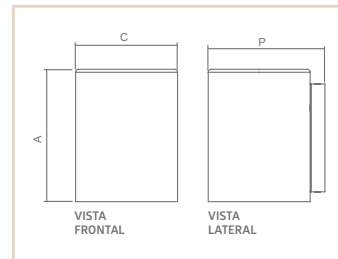

USO	MEDIDA C X A X P (MM)	LÂMPADAS E POTÊNCIA MAX.	SOQUETE	COR			
				BR	PT	TB	CTE
EXT / INT	76x95x92	PAR16 50W/LED	1XGU10	01172	01173	01174	01866
EXT / INT	76x136x91	PAR20 50W/LED	1XE27	04463	04464	04465	04466
EXT / INT	104X135X119	PAR30 75W/LED	1XE27	04467	04468	04469	04470
EXT / INT	76x95x92	AR70 50W/LED	1XGU10	04471	04472	04473	04474
EXT / INT	118x120x133	AR111 50W/LED	1XGU10	01831	01832	01833	03402