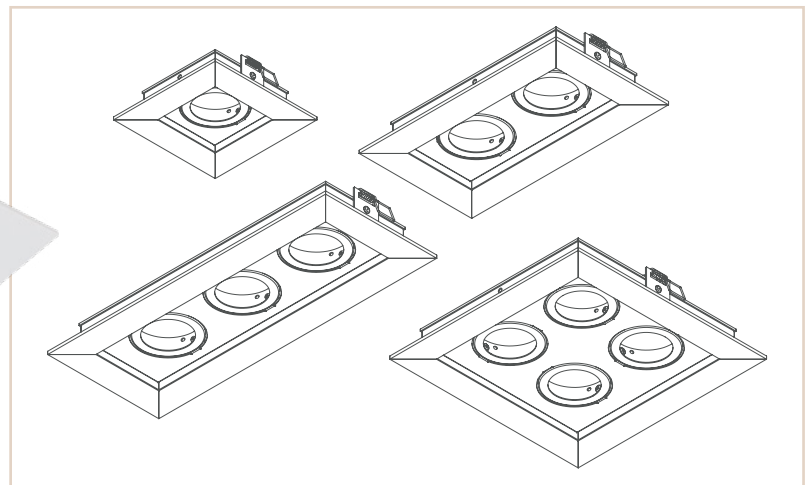

PE | NERY

- Corpo em alumínio extrudado.
- Pintura pó microtexturizada e líquida.
- Uso interno.

MEDIDA CXAXP (MM)	MEDIDA NICHOS (MM)	LÂMPADAS E POTÊNCIA MAX.	SOQUETE	COR					
				BR	PT	TB	CTE	BR/PT	BR/OC
103X69X103	83X83	MINI DIC. 50W / LED	1XGU10	00893	00947	00896	03863	00895	03864
155X69X103	135X83	MINI DIC. 50W / LED	2XGU10	02129	02130	02131	03865	02132	03866
210X69X103	190X83	MINI DIC. 50W / LED	3XGU10	02133	02134	02135	03867	02136	03868
155X69X155	135X135	MINI DIC. 50W / LED	4XGU10	02137	02138	02139	03869	02140	03870
120X74X120	100X100	PAR 16 50W / LED	1XGU10	00823	00942	00897	03871	00824	03872
210X74X120	190X100	PAR 16 50W / LED	2XGU10	01225	01240	01241	03873	01231	03874
300X74X120	280X100	PAR 16 50W / LED	3XGU10	02141	02142	02143	03875	02144	03876
210X74X210	190X190	PAR 16 50W / LED	4XGU10	02145	02146	02147	03877	02148	03878
155X124X155	135X135	PAR 20 50W / LED	1XE27	00825	00943	00892	03879	00826	03880
245X124X155	225X135	PAR 20 50W / LED	2XE27	00894	01238	01239	03881	01342	03882
335X124X155	315X135	PAR 20 50W / LED	3XE27	01252	01253	01254	03883	01255	03884
245X124X245	225X225	PAR 20 50W / LED	4XE27	02149	02150	02151	03885	02152	03886
190X116X190	170X170	PAR 30 75W / LED	1XE27	00827	00944	00898	03887	00828	03888
320X116X190	300X170	PAR 30 75W / LED	2XE27	01598	01613	01614	03889	01615	03890
450X116X190	430X170	PAR 30 75W / LED	3XE27	02153	02154	02155	03891	02156	03892
320X116X320	300X300	PAR 30 75W / LED	4XE27	02157	02158	02159	03893	02160	03894
155X84X155	135X135	AR 70 50 W / LED	1XGU10	00829	00945	00899	03895	00830	03896
245X84X155	225X135	AR 70 50W / LED	2XGU10	02161	02162	02163	03897	02164	03898
335X84X155	315X135	AR 70 50W / LED	3XGU10	02165	02166	02167	03899	02168	03900
245X84X245	225X225	AR 70 50W / LED	4XGU10	02169	02170	02171	03901	02172	03902
190X90X190	170X170	AR 111 50W / LED	1XGU10	00831	00946	00900	03903	00832	03904
320X90X190	300X170	AR 111 50W / LED	2XGU10	02053	02054	02055	03905	02056	03906
450X90X190	430X170	AR 111 50W / LED	3XGU10	02173	02174	02175	03907	02176	03908
320X90X320	300X300	AR 111 50W / LED	4XGU10	02177	02178	02179	03909	02180	03910