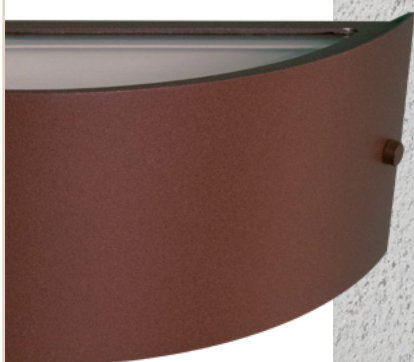

AR | COPAN **IP43**

- Corpo em alumínio.
- Pintura pó microtexturizada.
- Difusor em vidro transparente.
- Uso externo (interno).

04538

04537

USO	MEDIDA CX AX P (MM)	LÂMPADAS E POTÊNCIA MAX.	SOQUETE	COR			
				BR	PT	TB	CTE
EXT / INT	300X100X90	BULBO 9W LED	1XE27	04378	04379	04380	04381
EXT / INT	300X100X90	G45 / LED	2XE27	04535	04536	04537	04538