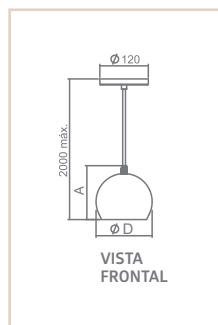

VISTA
FRONTAL