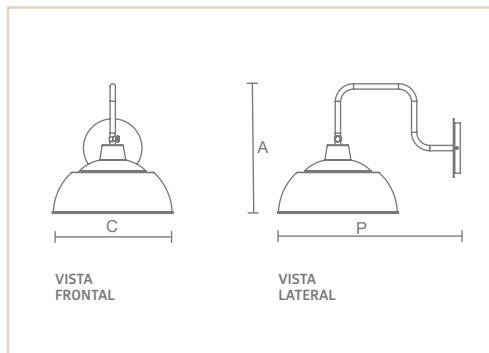

AR | COLORADO

- Corpo em alumínio repuxado.
- Pintura pó microtexturizada e líquida.
- Uso externo (interno).

MADALENA BOUTIQUE - LAHIS CHAIM

04667

USO	USO	MEDIDA C X A X P (MM)	LÂMPADAS E POTÊNCIA MAX.	SOQUETE	COR							
					BR	PT	TB	CTE	*BR/OC	*PT/OC	*BR/CB	*PT/CB
EXT / INT	INTERNO	286X310X438	BULBO 9W / LED	1XE27	04660	04661	04662	04663	04664	04665	04666	04667

*Somente uso interno