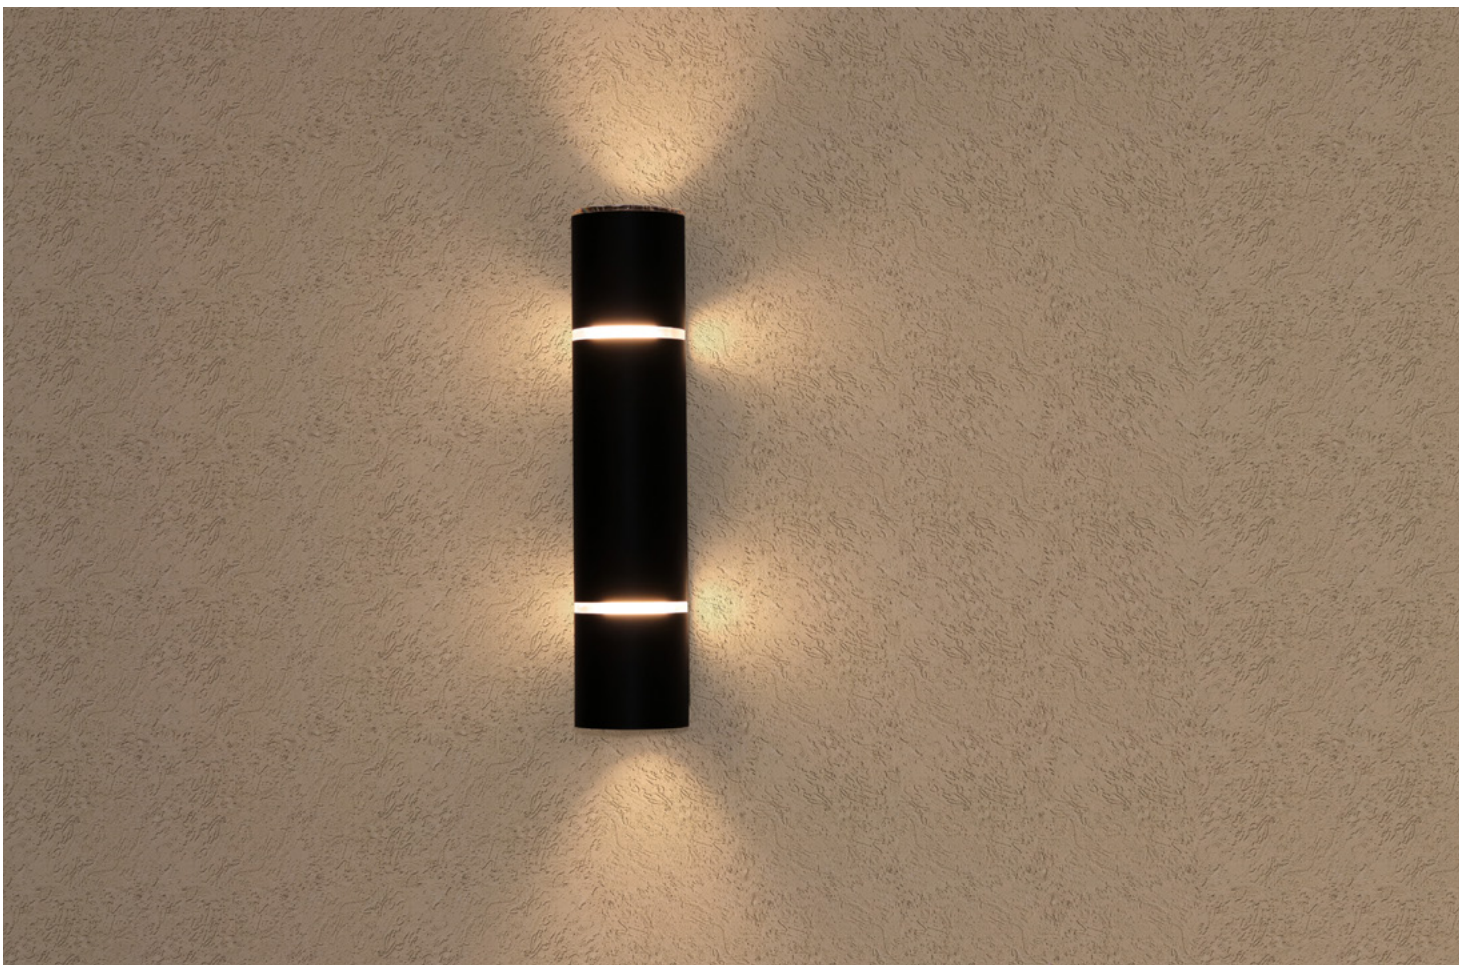

AR | DÉLI

- Corpo em alumínio extrudado.
- Pintura pó microtexturizada.
- Difusores em acrílico cristal.
- Uso externo (interno).

00226

USO	MEDIDA C X A X P (MM)	LÂMPADAS E POTÊNCIA MAX.	SOQUETE	COR			
				BR	PT	TB	CTE
EXT / INT	76X265X92	HALOPIN 25W / LED	2XG9	00212	00221	00533	03294
EXT / INT	76X455X92	HALOPIN 25W / LED	2XG9	00213	00222	00534	03295
EXT / INT	76X605X92	HALOPIN 25W / LED	2XG9	00214	00223	00535	03296
EXT / INT	76X1005X92	HALOPIN 25W / LED	2XG9	00215	00224	00536	03297
EXT / INT	102X290X117	BULBO 9W LED	2XE27	04273	04274	04275	04276
EXT / INT	102X455X117	BULBO 9W LED	2XE27	00217	00226	00532	03299
EXT / INT	102X605X117	BULBO 9W LED	2XE27	00218	00227	00538	03300
EXT / INT	102X1005X117	BULBO 9W LED	2XE27	00219	00228	00539	03301