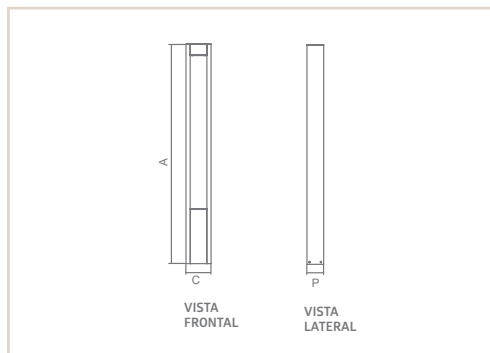

T O R R E
T O R R E
T O R R E
T O R R E
T O R R E
T O R R E
T O R R E

03229

TR | MOEMA **IP43**

- Corpo em alumínio.
- Pintura pó microtexturizada.
- Produto com LED integrado.
- Difusor em acrílico fosco.
- Uso externo.