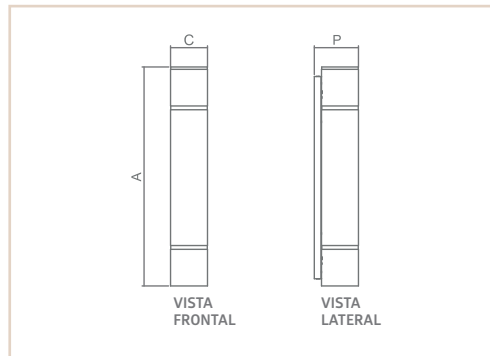

AR | DÉLI

- Corpo em alumínio extrudado.
- Pintura pó microtexturizada.
- Difusores em acrílico cristal.
- Uso externo (interno).

00226

USO	MEDIDA C X A X P (MM)	LÂMPADAS E POTÊNCIA MAX.	SOQUETE	COR			
				BR	PT	TB	CTE
EXT / INT	76X265X92	HALOPIN 25W / LED	2XG9	00212	00221	00533	03294
EXT / INT	76X455X92	HALOPIN 25W / LED	2XG9	00213	00222	00534	03295
EXT / INT	76X605X92	HALOPIN 25W / LED	2XG9	00214	00223	00535	03296
EXT / INT	76X1005X92	HALOPIN 25W / LED	2XG9	00215	00224	00536	03297
EXT / INT	102X290X117	BULBO 9W LED	2XE27	04273	04274	04275	04276
EXT / INT	102X455X117	BULBO 9W LED	2XE27	00217	00226	00532	03299
EXT / INT	102X605X117	BULBO 9W LED	2XE27	00218	00227	00538	03300
EXT / INT	102X1005X117	BULBO 9W LED	2XE27	00219	00228	00539	03301