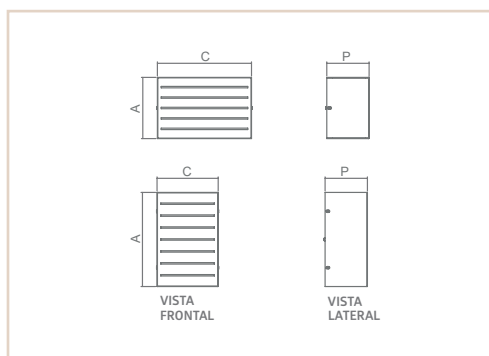

AR | MEZZO **IP43**

- Corpo em alumínio.
- Pintura pó microtexturizada.
- Difusor em vidro transparente.
- Uso externo (Interno).

01949