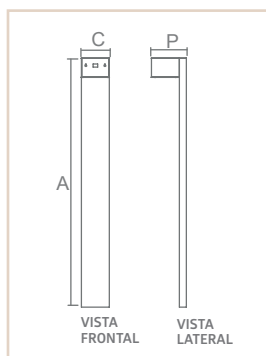

AR | DRACO

- Corpo em alumínio.
- Pintura pó microtexturizada.
- Uso externo (interno).

04633