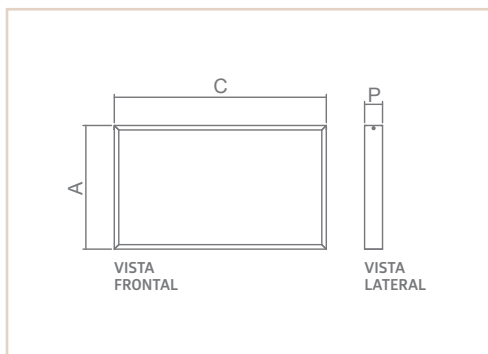

PS | GUARANI DECOR

- Corpo em alumínio extrudado.
- Pintura pó microtexturizada e líquida.
- Produto com LED integrado.
- Uso interno.

CRIE DO SEU JEITO OU SE PREFERIR SE INSPIRE EM ALGUNS MODELOS QUE JÁ FORAM PRODUZIDOS ABAIXO.