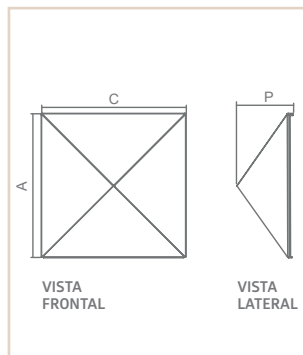

AR | EGITO

- Corpo em alumínio.
- Pintura pó microtexturizada e líquida.
- Produto com LED integrado.
- Uso interno.

05074