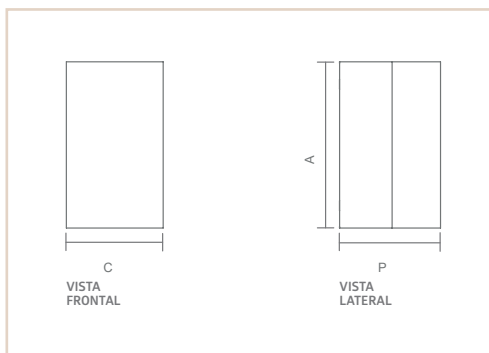

AR | PARK **IP43**

- Corpo em alumínio.
- Pintura pó microtexturizada.
- Difusor em vidro transparente.
- Uso externo (interno).