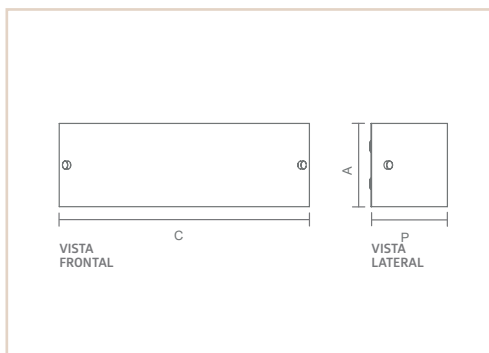

AR | COPAN **IP43**

- Corpo em alumínio.
- Pintura pó microtexturizada.
- Difusor em vidro transparente.
- Uso externo (interno).