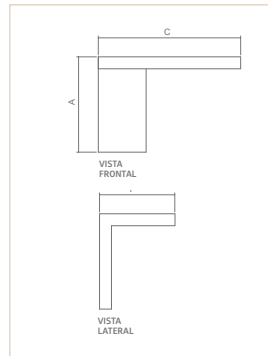

AR | KAI

- Corpo em alumínio.
- Pintura pó microtexturizada e líquida.
- Difusor em acrílico cristal.
- Produto com LED integrado.
- Uso interno.

02262 | 02281