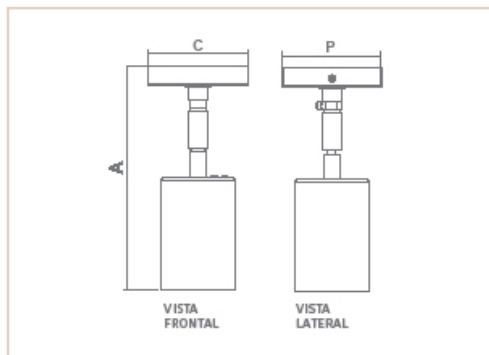

SP | LIBRA

- Corpo em alumínio.
- Pintura pó microtexturizada e líquida.
- Uso externo e interno.