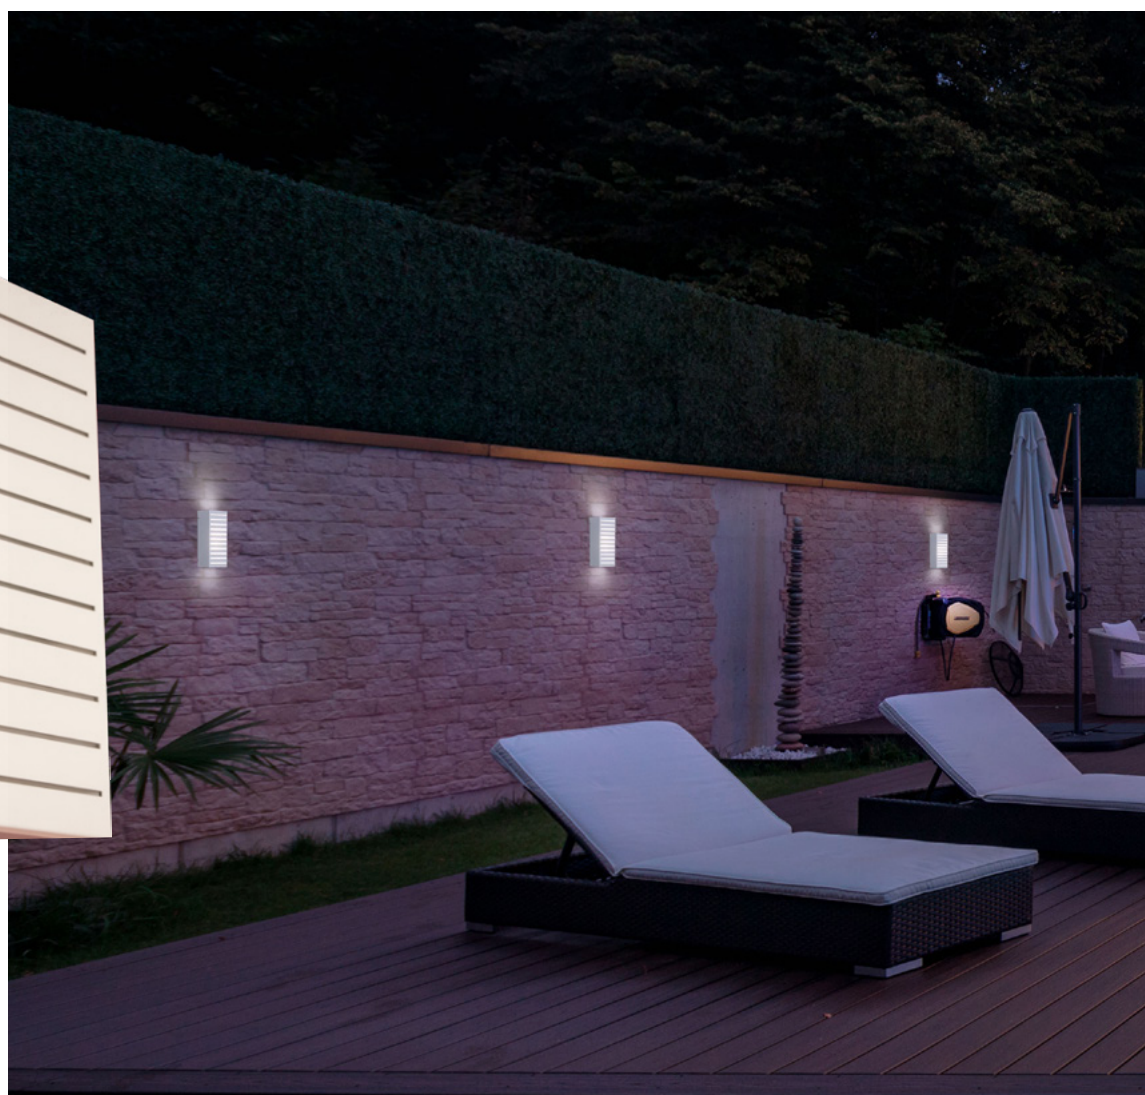

01949

USO	MODELO	MEDIDA C X A X P (MM)	LÂMPADAS E POTÊNCIA MAX.	SOQUETE	COR			
					BR	PT	TB	CTE
EXT / INT	VERTICAL	130X200X90	BULBO 9W LED	1XE27	01941	01942	01943	01944
EXT / INT	VERTICAL	130X300X90	BULBO 9W LED	2XE27	01949	01950	01951	01952
EXT / INT	HORIZONTAL	200X130X90	BULBO 9W LED	1XE27	01945	01946	01947	01948
EXT / INT	HORIZONTAL	300X130X90	BULBO 9W LED	2XE27	01953	01954	01955	01956