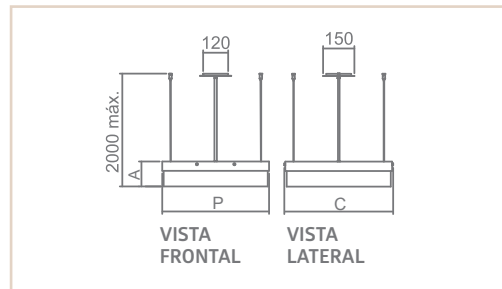

MEDIDA CX X P (MM)	LÂMPADAS E POTÊNCIA MAX.	SOQUETE	COR		
			IB	TB	IP
513X120X513	BULBO 9W LED	6XE27	00632	00633	00634