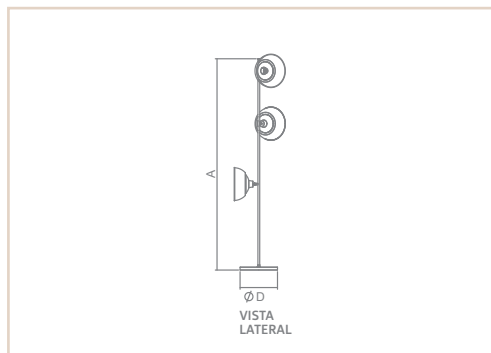

LP | COLORADO

- Corpo em alumínio repuxado.
- Pintura pó microtexturizada e líquida.
- Uso interno.

0 4 4 5 0

ROBERTO CHAIM HOME

MEDIDA D X A (MM)	LÂMPADAS E POTÊNCIA MAX.	SOQUETE	COR						
			BR/OC	PT/OC	BR/CB	PT/CB	PC/OC	PC/PR	BG/OC
326X1800	BULBO 9W LED	3XE27	01482	01483	04450	03501	01073	05116	01074