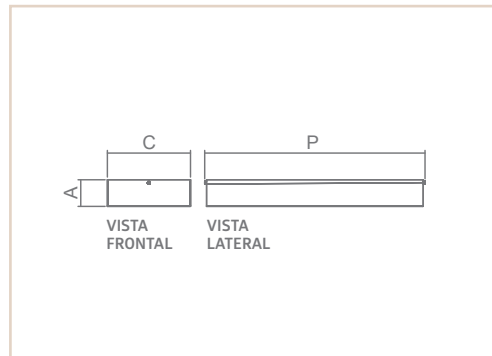

PS | BERRINI

- Corpo em alumínio.
- Pintura pó microtexturizada.
- Difusor em acrílico e vidro fosco.
- Uso interno.

0 0 4 8 7

MODELO	MEDIDA CX X AP (MM)	LÂMPADAS E POTÊNCIA MAX.	SOQUETE	COR		
				BR	PT	TB
DIFUSOR ACRILICO	650X85X76	1XT8 10W LED	G13	00243	00258	00388
DIFUSOR ACRILICO	1260X85X76	1XT8 18W LED	G13	00247	00262	00392
DIFUSOR ACRILICO	650X80X250	2XT8 10W LED	G13	00245	00260	00390
DIFUSOR ACRILICO	1260X80X250	2XT8 18W LED	G13	00249	00264	00394
DIFUSOR ACRILICO	650X80X650	4XT8 10W LED	G13	00241	00256	00386
DIFUSOR ACRILICO	1260X80X650	4XT8 18W LED	G13	00251	00266	00396
DIFUSOR ACRILICO	203X70X203	BULBO 9W LED	1XE27	00397	00429	00484
DIFUSOR ACRILICO	203X70X203	BULBO 9W LED	2XE27	00428	00398	00485
DIFUSOR ACRILICO	300X70X300	BULBO 9W LED	3XE27	00399	00400	00486
DIFUSOR ACRILICO	390X70X390	BULBO 9W LED	4XE27	00426	00427	00487
DIFUSOR VIDRO	203X70X203	BULBO 9W LED	1XE27	00483	00482	00481
DIFUSOR VIDRO	203X70X203	BULBO 9W LED	2XE27	00237	00252	00382
DIFUSOR VIDRO	300X70X300	BULBO 9W LED	3XE27	00238	00253	00383
DIFUSOR VIDRO	390X70X390	BULBO 9W LED	4XE27	00239	00254	00384