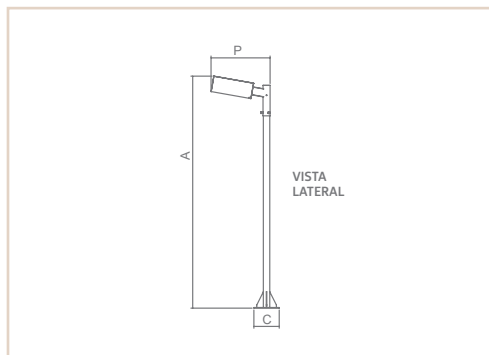

TR | FOBUS **IP43**

- Corpo em alumínio.
- Pintura pó microtexturizada.
- Difusor em vidro transparente.
- Uso externo.

CHÁCARA MARLENE

TORRE 02495 | ADAPTADOR 02492 | LUMINÁRIA 02489

TORRE

MEDIDA CXAXP (MM)	COR			
	BR	PT	TB	CTE
250X3000X250	02494	02495	02496	02654
250X4000X250	02593	02594	02595	02655

ADAPTADOR

MODELO	MEDIDA CXAXP (MM)	COR			
		BR	PT	TB	CTE
1 PÉTALA	70X300X180	02491	02492	02493	02656
2 PÉTALAS	70X300X295	02590	02591	02592	02657

LUMINÁRIA

MEDIDA CXAXP (MM)	LÂMPADAS E POTÊNCIA MAX.	SOQUETE	COR			
			BR	PT	TB	CTE
400X155X300	BULBO 13W	3XE27	02488	02489	02490	02658