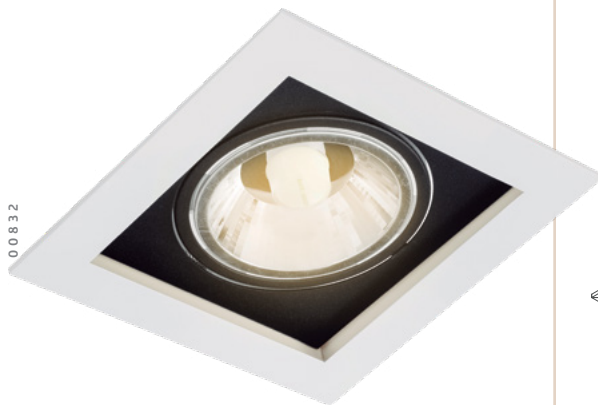

PE | NERY

- Corpo em alumínio extrudado.
- Pintura pó microtexturizada e líquida.
- Uso interno.

MEDIDA CXAXP (MM)	MEDIDA NICHOS (MM)	LÂMPADAS E POTÊNCIA MAX.	SOQUETE	COR					
				BR	PT	TB	CTE	BR/PT	BR/OC
103X69X103	83X83	MINI DIC. 50W / LED	1XGU10	00893	00947	00896	03863	00895	03864
155X69X103	135X83	MINI DIC. 50W / LED	2XGU10	02129	02130	02131	03865	02132	03866
210X69X103	190X83	MINI DIC. 50W / LED	3XGU10	02133	02134	02135	03867	02136	03868
155X69X155	135X135	MINI DIC. 50W / LED	4XGU10	02137	02138	02139	03869	02140	03870
120X74X120	100X100	PAR 16 50W / LED	1XGU10	00823	00942	00897	03871	00824	03872
210X74X120	190X100	PAR 16 50W / LED	2XGU10	01225	01240	01241	03873	01231	03874
300X74X120	280X100	PAR 16 50W / LED	3XGU10	02141	02142	02143	03875	02144	03876
210X74X210	190X190	PAR 16 50W / LED	4XGU10	02145	02146	02147	03877	02148	03878
155X124X155	135X135	PAR 20 50W / LED	1XE27	00825	00943	00892	03879	00826	03880
245X124X155	225X135	PAR 20 50W / LED	2XE27	00894	01238	01239	03881	01342	03882
335X124X155	315X135	PAR 20 50W / LED	3XE27	01252	01253	01254	03883	01255	03884
245X124X245	225X225	PAR 20 50W / LED	4XE27	02149	02150	02151	03885	02152	03886
190X116X190	170X170	PAR 30 75W / LED	1XE27	00827	00944	00898	03887	00828	03888
320X116X190	300X170	PAR 30 75W / LED	2XE27	01598	01613	01614	03889	01615	03890
450X116X190	430X170	PAR 30 75W / LED	3XE27	02153	02154	02155	03891	02156	03892
320X116X320	300X300	PAR 30 75W / LED	4XE27	02157	02158	02159	03893	02160	03894
155X84X155	135X135	AR 70 50 W / LED	1XGU10	00829	00945	00899	03895	00830	03896
245X84X155	225X135	AR 70 50W / LED	2XGU10	02161	02162	02163	03897	02164	03898
335X84X155	315X135	AR 70 50W / LED	3XGU10	02165	02166	02167	03899	02168	03900
245X84X245	225X225	AR 70 50W / LED	4XGU10	02169	02170	02171	03901	02172	03902
190X90X190	170X170	AR 111 50W / LED	1XGU10	00831	00946	00900	03903	00832	03904
320X90X190	300X170	AR 111 50W / LED	2XGU10	02053	02054	02055	03905	02056	03906
450X90X190	430X170	AR 111 50W / LED	3XGU10	02173	02174	02175	03907	02176	03908
320X90X320	300X300	AR 111 50W / LED	4XGU10	02177	02178	02179	03909	02180	03910