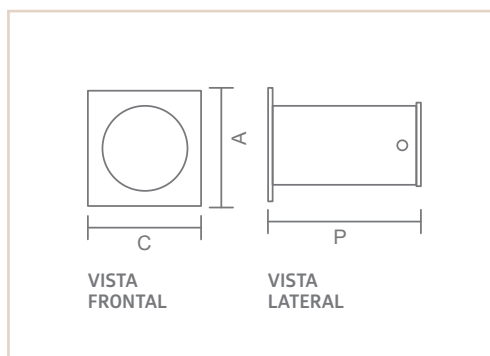

BZ | RAPHIS **IP43**

- Corpo em alumínio.
- Pintura pó microtexturizada.
- Difusor em acrílico fosco.
- Uso externo (interno).

04637

04626

04638

USO	MODELO	MEDIDA CXAXP (MM)	LÂMPADAS E POTÊNCIA MAX.	SOQUETE	COR			
					BR	PT	TB	CTE
EXT / INT	01	65X65X73	HALOPIN 25W LED	1XG9	04626	04627	04628	04629
EXT / INT	03	65X65X73	HALOPIN 25W LED	1XG9	04638	04639	04640	04641

USO	MODELO	MEDIDA DXP (MM)	LÂMPADAS E POTÊNCIA MAX.	SOQUETE	COR			
					BR	PT	TB	CTE
EXT / INT	02	65X73	HALOPIN 25W LED	1XG9	04634	04635	04636	04637