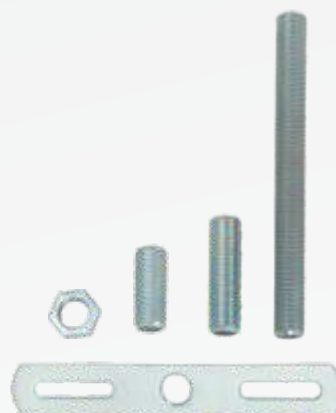

Medidas:

Boca: 10/15cm
Diâmetro: 20/30cm

Acabamento:

Leitoso

F-5045 - Soquete GU-5,3 para Dicroica

Com Rabicho de 25cm
Soquete GU-5,3

Niple/Porca/Travessa

Niple Rosca M-10 - 15 a 500mm
Porca Rosca M-10
Travessa Rosca Central M-10, Rasgo para
Fixação - 103mm