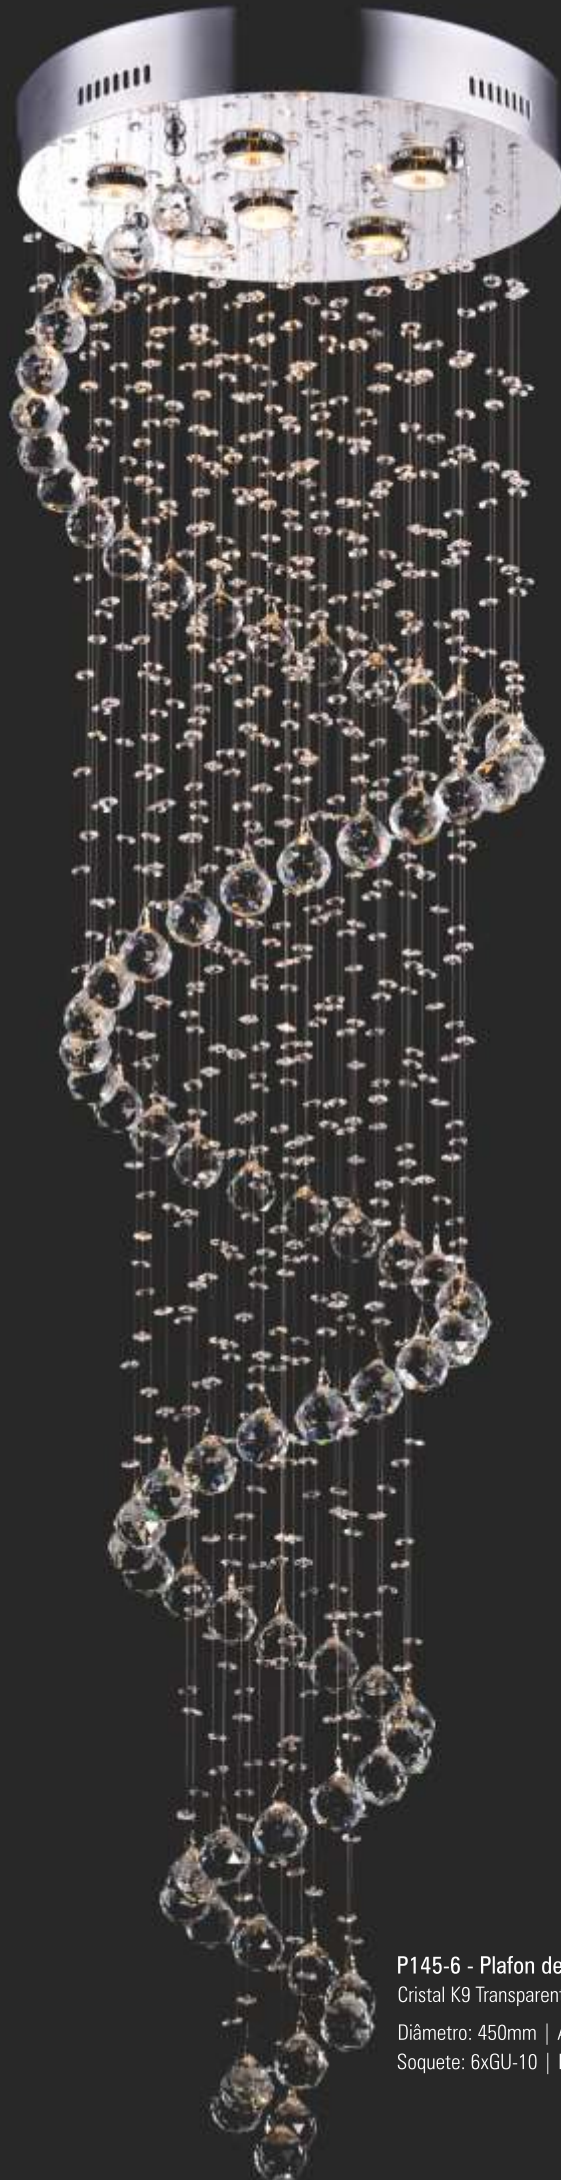

GRISEL

P145-6 - Plafon de Cristal Grisel
Cristal K9 Transparente AAA
Diâmetro: 450mm | Altura: 1670mm
Soquete: 6xGU-10 | Lâmpada Máx.: 40W