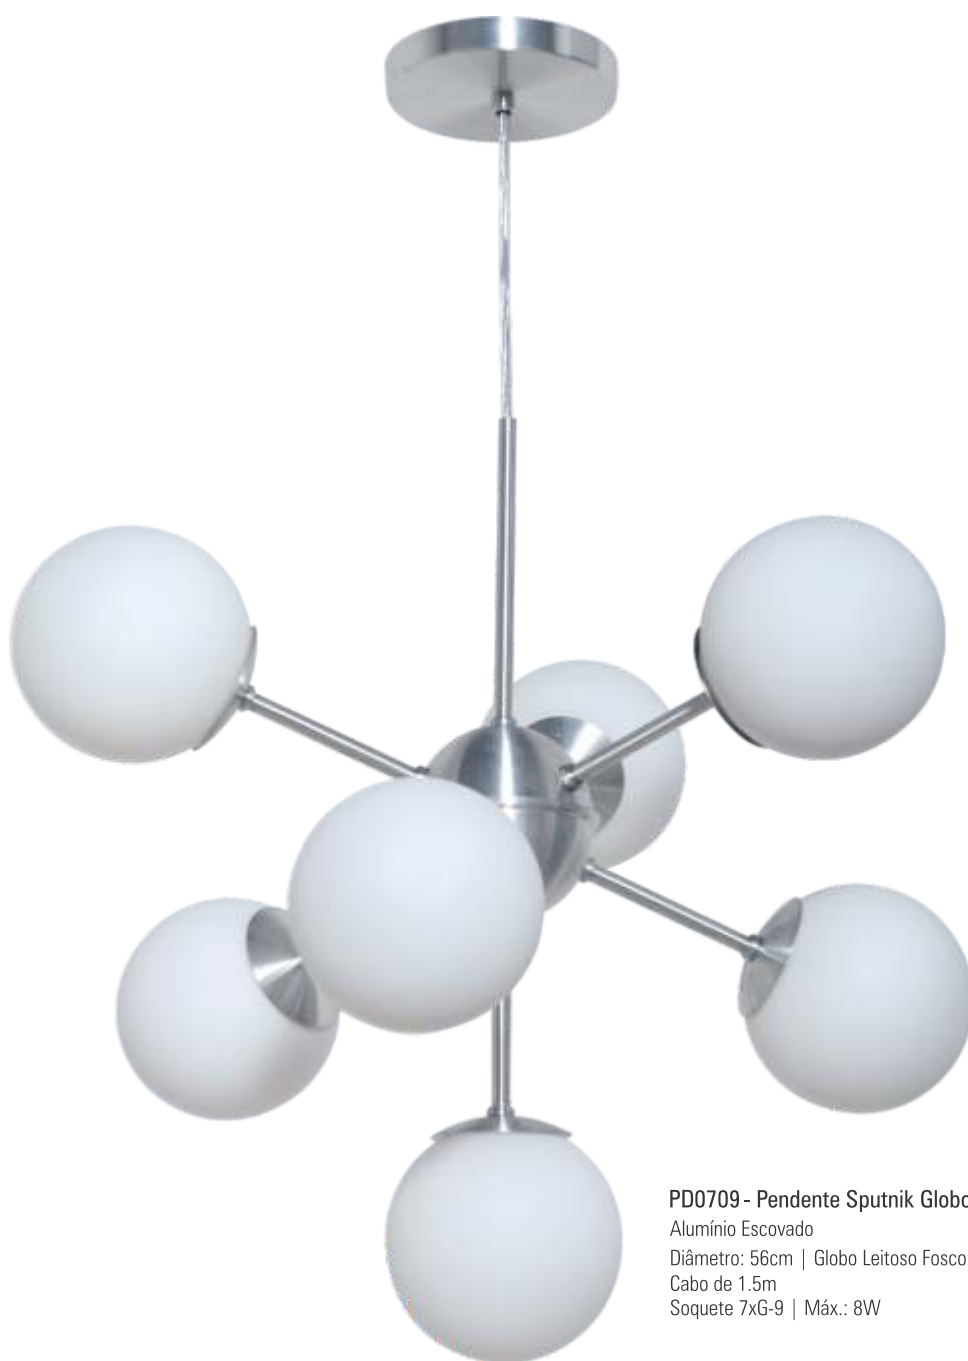

ORBIT GLOBO

PD0612 - Pendente Orbit Globo

Preto e Dourado

Diâmetro: 70cm | Globo Leitoso Fosco de 12cm

Cabo de 1.5m

Soquete 6xG-9 | Máx.: 8W

ORBIT GLOBO

PD0612 - Pendente Orbit Globo

Soquete 6xE-27 | Máx.: 40W

*Lâmpadas não inclusas

ORBIT

PD0627 - Pendente Orbit

Preto e Cobre

Diâmetro sem lâmpadas: 59cm | Cabo de 1.5m

Soquete 6xE-27 | Máx.: 40W

*Lâmpadas não inclusas

SPUTNIK GLOBO

PD0709 - Pendente Sputnik Globo

Alumínio Escovado

Diâmetro: 56cm | Globo Leitoso Fosco de 12cm

Cabo de 1.5m

Soquete 7xG-9 | Máx.: 8W

SPUTNIK GLOBO

PD0709 - Pendente Sputnik Globo

Cobre

Diâmetro: 56cm | Globo Leitoso Fosco de 12cm

Cabo de 1.5m

Soquete 7xG-9 | Máx.: 8W

SPUTNIK GLOBO

PD0709 - Pendente Sputnik Globo

Dourado

Diâmetro: 56cm | Globo Leitoso Fosco de 12cm