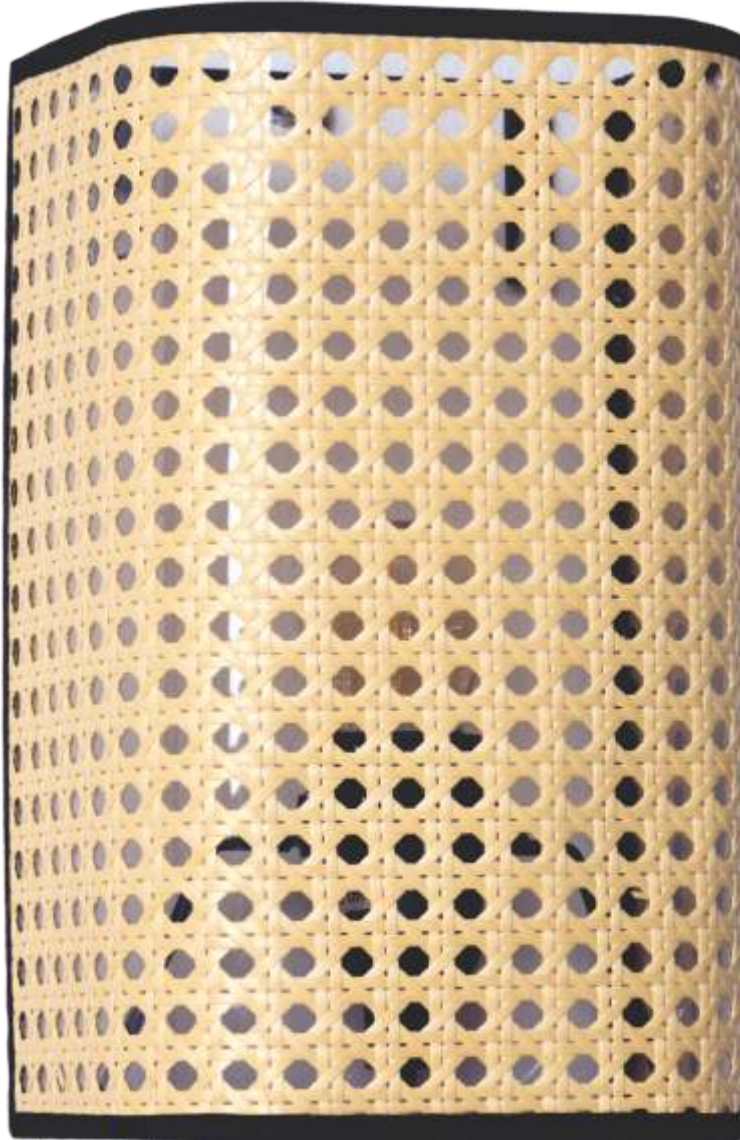

PRAINHA

PL002 - Arandela Prainha - Preto e Bege Palha
Metal e Rattan Sintético
Largura: 15cm | Altura: 25cm | Comprimento:10cm
Soquete 1xE-27 | Máx.: 40W
*Lâmpadas não inclusas