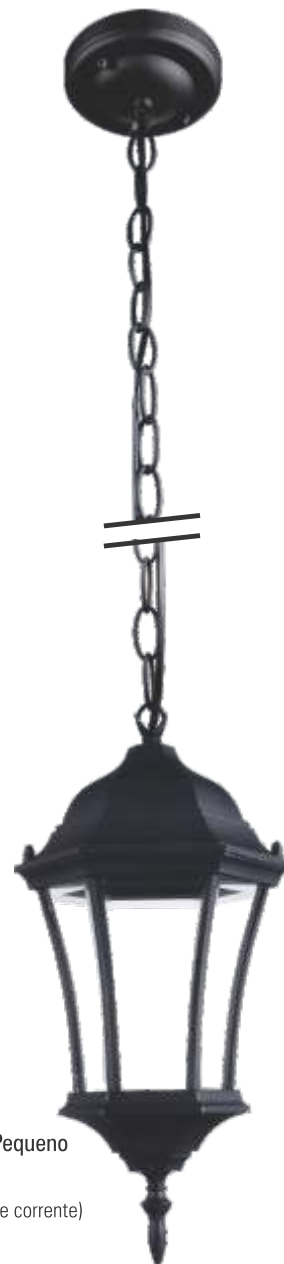

Alumínio Injetado e Vidro Fosco

Diâmetro: 180mm | Altura: 340mm (+ 1m de corrente)
Soquete 1xE-27 | 60W

TOURS

AC205P - Arandela Clássica Tours
Alumínio Injetado e Vidro Transparente Bisotê
Altura: 460mm | Largura: 165mm | Comprimento: 220mm
Soquete 1xE-27 | 60W

AC205T - Pendente Clássico Tours
Alumínio Injetado e Vidro Transparente Bisotê
Diâmetro: 165mm | Altura: 380mm (+ 1m de corrente)
Soquete 1xE-27 | 60W

LYON

AC211C-M - Cabeça de Poste Clássico Lyon - Médio
Alumínio Injetado e Vidro Transparente Bisotê
Diâmetro: 245mm | Altura: 500mm (c/ encaixe de 60mm para poste)
Soquete 1xE-27 | 60W
Poste ou suporte de muro vendido separadamente