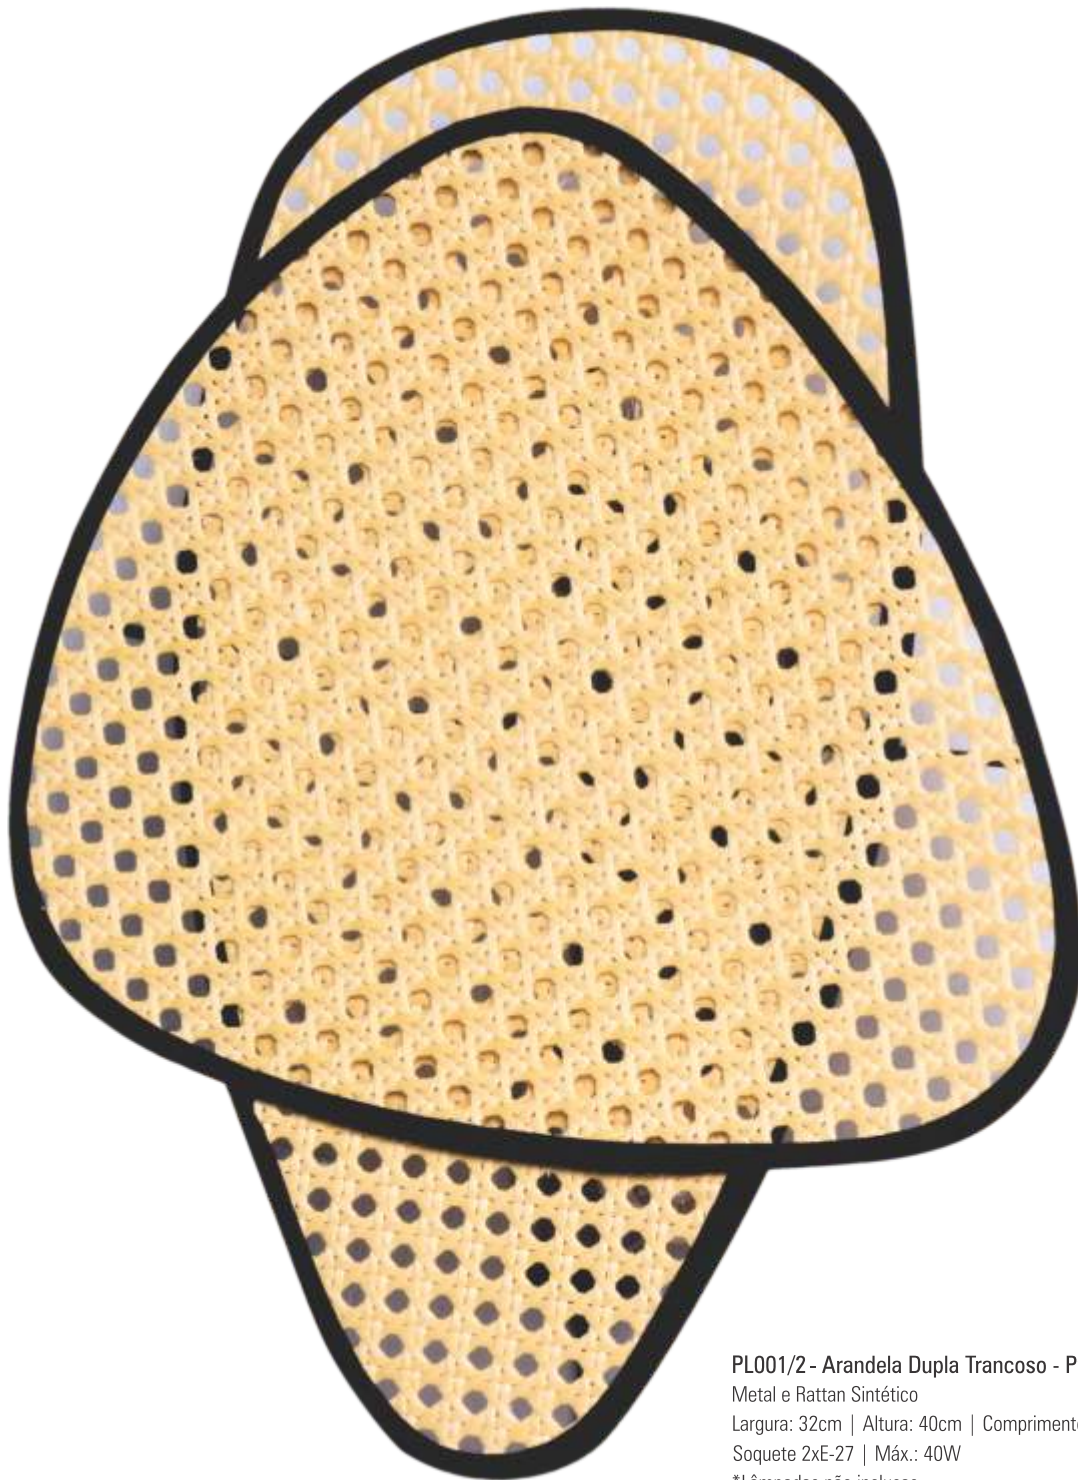

TRANCOSO DUPLA

PL001/2 - Arandela Dupla Trancoso - Preto e Bege Palha
Metal e Rattan Sintético
Largura: 32cm | Altura: 40cm | Comprimento: 14cm
Soquete 2xE-27 | Máx.: 40W
*Lâmpadas não inclusas