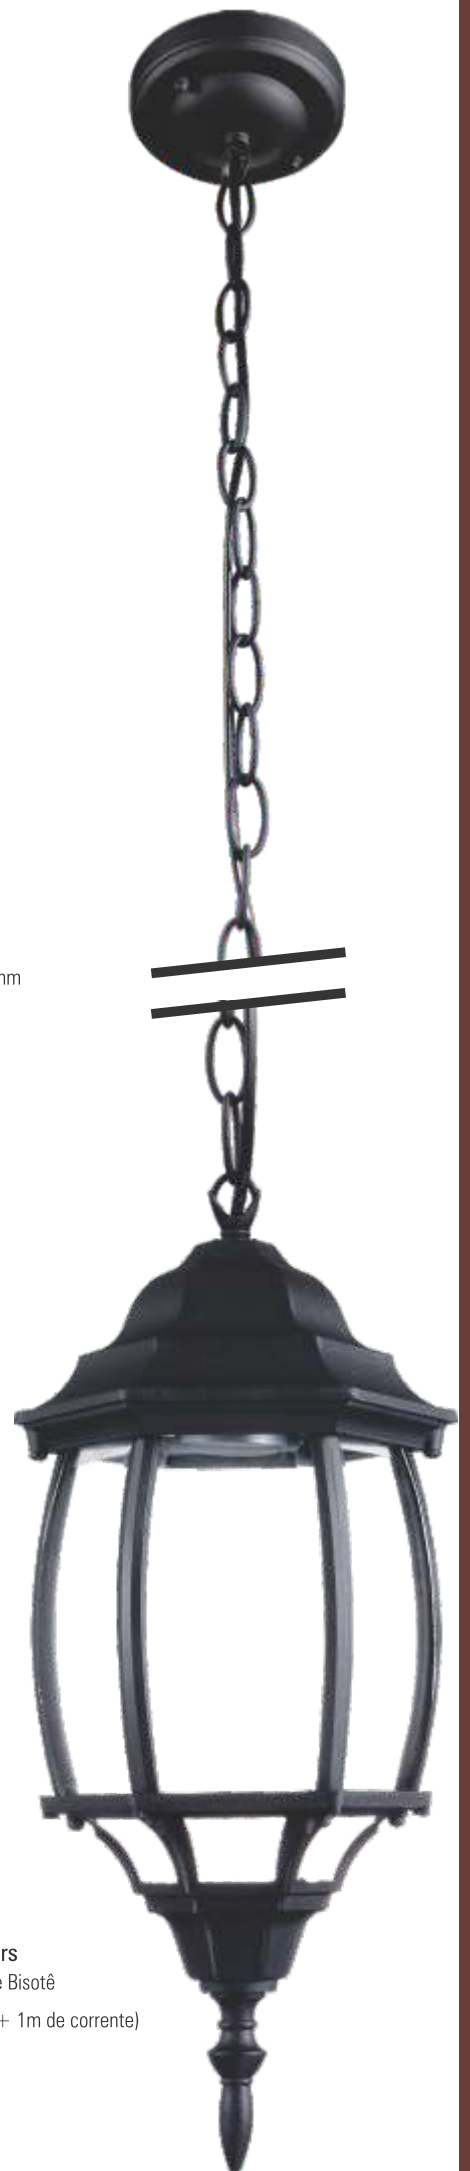

AC205T - Pendente Clássico Tours
Alumínio Injetado e Vidro Transparente Bisotê
Diâmetro: 165mm | Altura: 380mm (+ 1m de corrente)
Soquete 1xE-27 | 60W

LYON

AC211C-M - Cabeça de Poste Clássico Lyon - Médio
Alumínio Injetado e Vidro Transparente Bisotê
Diâmetro: 245mm | Altura: 500mm (c/ encaixe de 60mm para poste)
Soquete 1xE-27 | 60W
Poste ou suporte de muro vendido separadamente