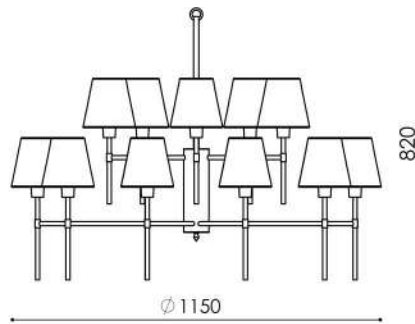

LU 400/8
LUSTRE 8 PUNTAS

LU 400/12
LUSTRE 12 PUNTAS

LU 400/18
LUSTRE 18 PUNTAS

LU 400/24
LUSTRE 24 PUNTAS

LU 408
LUSTRE TORRE
5 BRAÇOS

LU 406/4
LUSTRE NEO
4 BRAÇOS

LU 406/6
LUSTRE NEO
6 BRAÇOS

LU 409/8
LUSTRE BELGA
8 BRAÇOS

LU 409/12
LUSTRE BELGA
12 BRAÇOS

LU 409/20
LUSTRE BELGA
20 BRAÇOS

LU 405/6
LUSTRE HORIZONTAL
6 BRAÇOS

LU 405/8
LUSTRE HORIZONTAL
8 BRAÇOS

LU 405/12
LUSTRE HORIZONTAL
12 BRAÇOS

LU 413
LUSTRE ASTI

LU 402
LUSTRE ARO

LU 428
LUSTRE AMÁLIA

LU 419/10
LUSTRE AMALFI 9 BRAÇOS

LU 419/15
LUSTRE AMALFI 15 BRAÇOS

LU 424
LUSTRE MÂNTUA

LU 427/6
LUSTRE BELLUNO 6 BRAÇOS

LU 427/10
LUSTRE BELLUNO 10 BRAÇOS

LU 423
LUSTRE VICENZA

LU 404/4
LUSTRE GLOBO
(60 cm diametro)