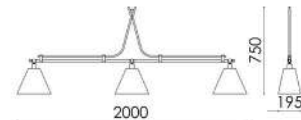

PE 515/3
PENDENTE AREZZO Alumínio
(2,00m) 3 CÚPULAS *