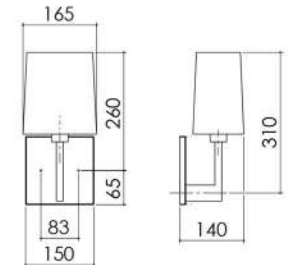

**PEÇAS COM
CANOPLA QUADRADA
DE 150 x 150 x 13.5**

AR 104
**ARANDELA
SPAZIO**