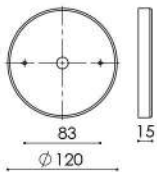

**PEÇAS COM CANOPLA
REDONDA LISA
DE Ø120 x 15**

AR 123
**ARANDELA
ASTI DUPLA**