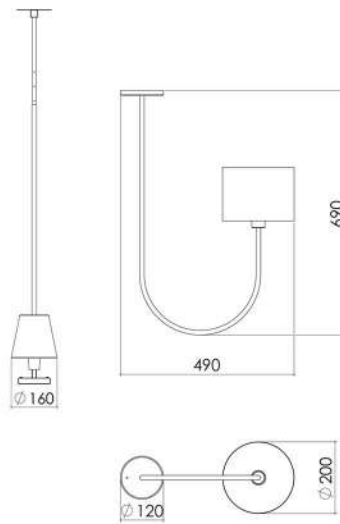

PE 513
PENDENTE VICENZA