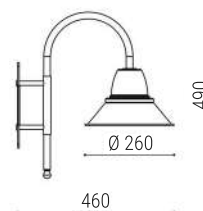

LUMINÁRIA DE JARDIM J002 (imagem meramente ilustrativa)

J 001/26

LUMINÁRIA DE JARDIM
CÚPULA 26 cm

J 001/31 VARIACÃO
J001/26

LUMINÁRIA DE JARDIM
CÚPULA 31 cm

J 001/37 VARIACÃO
J001/26

LUMINÁRIA DE JARDIM
CÚPULA 37 cm

Soquete: 1X E27
Lâmpada: Bulbo LED
Cor da peça modelo*: Marrom

*disponível em todas
as cores da tabela

Dimensões J001/26

Dimensões J001/31

Dimensões J001/37

J 002/26

LUMINÁRIA DE JARDIM
CÚPULA 26 cm

J 002/31 VARIACÃO
J002/26

LUMINÁRIA DE JARDIM
CÚPULA 31 cm

Soquete: 1X E27
Lâmpada: Bulbo LED
Cor da peça modelo*: Cobre

*disponível em todas
as cores da tabela

Dimensões J002/26

Dimensões J002/31

- Todas as medidas estão em mm;
- Para visualizar os desenhos técnicos de todas as peças, consultar as páginas finais;
- Recomendado o uso de lâmpada LED de até 9W.