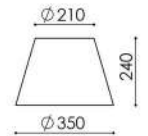

**Cúpula Florence
Ø375 x 220 x Ø300**

- Coluna Florence de Parede.

**Cúpula Gaiola
Ø295 x 350**

- Pendente Gaiola.

**Cúpula
Ø300 x 200 x Ø250**

- Pendente Siena.

**Cúpula Francesa
Ø350 x 240 x Ø210**

- Coluna Veleta;
- Coluna Francesa;
- Coluna Francesa de Parede.