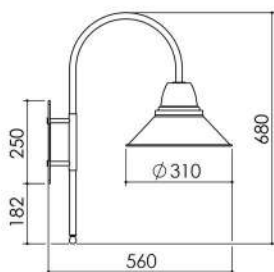

AB 211 
ABAJUR TOCHEIRO
 AB 211/M 
ABAJUR TOCHEIRO
CÚPULA METAL

AB 201 
ABAJUR CAMPO
(Articulado)

ARANDELAS E LUMINÁRIAS DE JARDIM

PEÇAS COM BASE
 DE 50 x 38 x 5

J 001/37
LUMINÁRIA DE JARDIM
CÚPULA 37 cm

J 002/31
LUMINÁRIA DE JARDIM
CÚPULA 31 cm