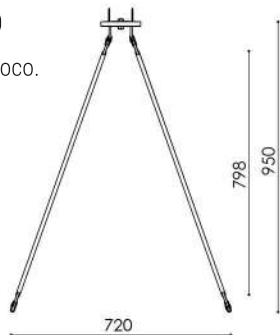

KITS DE INSTALAÇÃO

FUOCO

- Lustre Fuoco.