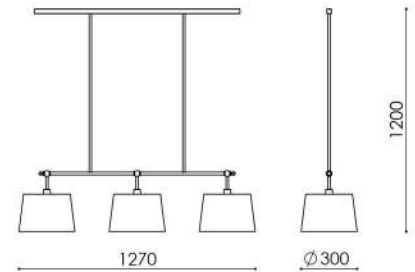

PE 514
PENDENTE SIENA