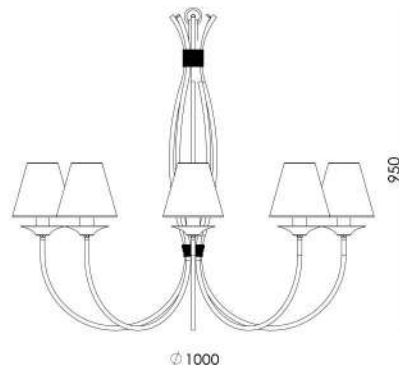

LUSTRES

LU 411
LUSTRE TOCHEIRO

LU 411/M
LUSTRE TOCHEIRO
MINI

LU 426
LUSTRE CHIARA

LU 410
LUSTRE FARO 8
BRAÇOS

DESENHOS TÉCNICOS

LU 400/4
LUSTRE 4 PUNTAS

LU 400/6
LUSTRE 6 PUNTAS

LU 400/8
LUSTRE 8 PUNTAS

LU 400/12
LUSTRE 12 PUNTAS

LU 400/18
LUSTRE 18 PUNTAS

LU 400/24
LUSTRE 24 PUNTAS

LU 408
LUSTRE TORRE
5 BRAÇOS

LU 406/4
LUSTRE NEO
4 BRAÇOS

LU 406/6
LUSTRE NEO
6 BRAÇOS

LU 409/8
LUSTRE BELGA
8 BRAÇOS