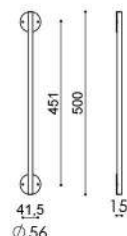

J 001/31
LUMINÁRIA DE JARDIM
CÚPULA 31 cm

J 002/26
LUMINÁRIA DE JARDIM
CÚPULA 26 cm

J 001/26
LUMINÁRIA DE JARDIM
CÚPULA 26 cm

PEÇAS COM BASE
 DE 502 x 56 x 15

AR 128 
ARANDELA
ANDRIA (Articulada)

AR 127 
ARANDELA
CILINDRO (Articulada)