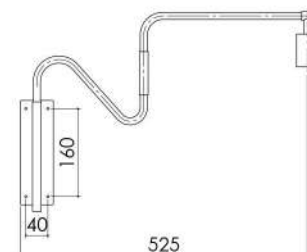

Dimensão: L260 X P440 X A720

Soquete: 1X E27

Lâmpada: Bulbo LED

Cor da peça modelo*: Marrom

*disponível em todas as cores da tabela

padrão com plug externo

- Todas as medidas estão em mm;
- Para visualizar os desenhos técnicos de todas as peças, consultar as páginas finais;
- Recomendado o uso de lâmpada LED de até 9W.

*disponível em todas as cores da tabela

 padrão com plug externo

Dimensões:

- Todas as medidas estão em mm;
- Para visualizar os desenhos técnicos de todas as peças, consultar as páginas finais;
- Recomendado o uso de lâmpada LED de até 9W.