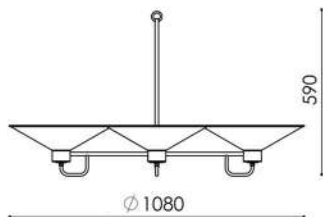

LU 404/5
LUSTRE GLOBO G
(80 cm diametro)

LU 425
LUSTRE FRANCESCA

LU 422
LUSTRE PIENO

DESENHOS TÉCNICOS

LU 420
LUSTRE VERONA

LU 421
LUSTRE MILANO

LU 415
LUSTRE FUOCO

LU 412
LUSTRE DOPPIO