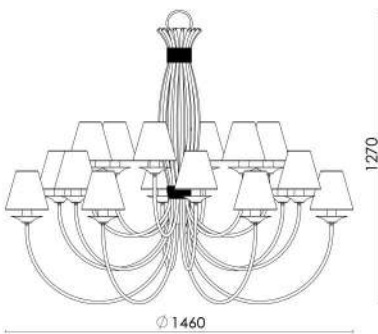

LUSTRES

LU 411
LUSTRE TOCHEIRO

LU 411/M
LUSTRE TOCHEIRO
MINI

LU 426
LUSTRE CHIARA

LU 410
LUSTRE FARO 8
BRAÇOS

DESENHOS TÉCNICOS

LU 400/4
LUSTRE 4 PUNTAS

LU 400/6
LUSTRE 6 PUNTAS

LU 400/8
LUSTRE 8 PUNTAS

LU 400/12
LUSTRE 12 PUNTAS

LU 400/18
LUSTRE 18 PUNTAS

LU 400/24
LUSTRE 24 PUNTAS

LU 408
LUSTRE TORRE
5 BRAÇOS

LU 406/4
LUSTRE NEO
4 BRAÇOS

LU 406/6
LUSTRE NEO
6 BRAÇOS

LU 409/8
LUSTRE BELGA
8 BRAÇOS