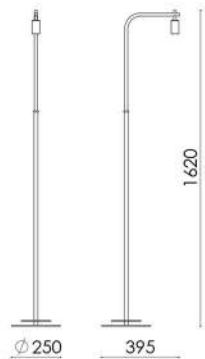

CO 312
COLUNA ASTI
(Articulada)