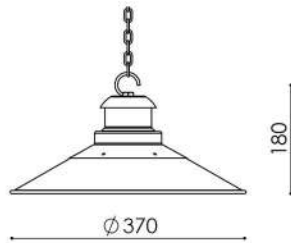

PE 506
PENDENTE TOCHEIRO

PE 506/M
PENDENTE TOCHEIRO
CÚPULA DE METAL

PE 513
PENDENTE VICENZA

PE 514
PENDENTE SIENA

PE 508/37
PENDENTE ÚNICO
MONTADO 37cm

PE 507/37
PENDENTE ÚNICO
CÚPULA PLANA 37cm

PE 509/31
PENDENTE ÚNICO
CÚPULA CÔNICA 31cm