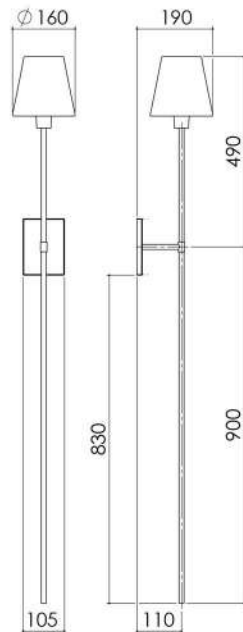

PEÇAS COM CANOPLA RETANGULAR DE 145 x 105 x 13.5

AR 107/R
ARANDELA LUNGA
AR 107/M
ARANDELA LUNGA
CÚPULA METAL