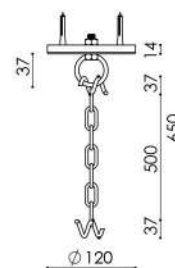

KIT CORRENTE P

- Lustre 4 Pontas;
- Lustre 6 Pontas;
- Lustre Belluno 6 Braços;
- Lustre Chiara;
- Lustre Doppio;
- Lustre Francesca;
- Lustre Neo 4 Braços;
- Lustre Tocheiro Mini;
- Lustre Vicenza.

Obs.: Sujeito a pequenas variações.

Qualquer mudança, consultar tabela de preços.