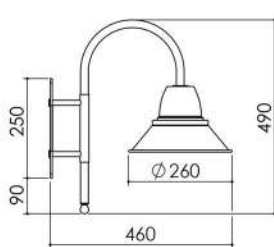

J 002/26
LUMINÁRIA DE JARDIM
CÚPULA 26 cm