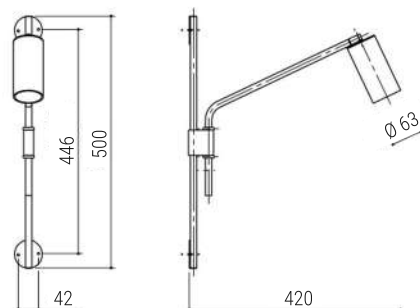

Dimensão: L260 X P440 X A720

Soquete: 1X E27

Lâmpada: Bulbo LED

Cor da peça modelo*: Marrom

*disponível em todas as cores da tabela

padrão com plug externo

- Todas as medidas estão em mm;
- Para visualizar os desenhos técnicos de todas as peças, consultar as páginas finais;
- Recomendado o uso de lâmpada LED de até 9W.

padrão com plug externo

Dimensões:

AR 128
**ARANDELA ANDRIA
 (Articulada)**

Soquete: 1X E27
 Lâmpada: Bolinha LED
 ou Bulbo LED
 Cor da peça modelo*: Preto

*disponível em todas as cores da tabela

padrão com plug externo

*disponível em todas as cores da tabela

padrão com plug externo

Dimensões:

- Todas as medidas estão em mm;
- Para visualizar os desenhos técnicos de todas as peças, consultar as páginas finais;
- Recomendado o uso de lâmpada LED de até 9W.