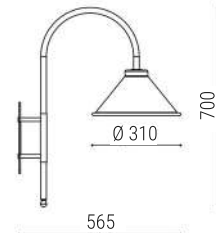

LUMINÁRIA DE JARDIM
PICCOLA

Dimensão: L150 X P255 X A235

Soquete: 1X E27

Lâmpada: Bolinha LED ou Filamento LED

Cor da peça modelo*: Preto

*disponível em todas
as cores da tabela

- Todas as medidas estão em mm;
- Para visualizar os desenhos técnicos de todas as peças, consultar as páginas finais;
- Recomendado o uso de lâmpada LED de até 9W.

LUMINÁRIA DE JARDIM J002 (imagem meramente ilustrativa)

J 001/26

LUMINÁRIA DE JARDIM
CÚPULA 26 cm

J 001/31 VARIACÃO
J001/26

LUMINÁRIA DE JARDIM
CÚPULA 31 cm

J 001/37 VARIACÃO
J001/26

LUMINÁRIA DE JARDIM
CÚPULA 37 cm

Soquete: 1X E27
Lâmpada: Bulbo LED
Cor da peça modelo*: Marrom

*disponível em todas
as cores da tabela

Dimensões J001/26

Dimensões J001/31

Dimensões J001/37

J 002/26

LUMINÁRIA DE JARDIM
CÚPULA 26 cm

J 002/31 VARIACÃO
J002/26

LUMINÁRIA DE JARDIM
CÚPULA 31 cm

Soquete: 1X E27
Lâmpada: Bulbo LED
Cor da peça modelo*: Cobre

*disponível em todas
as cores da tabela

Dimensões J002/26

Dimensões J002/31

- Todas as medidas estão em mm;
- Para visualizar os desenhos técnicos de todas as peças, consultar as páginas finais;
- Recomendado o uso de lâmpada LED de até 9W.