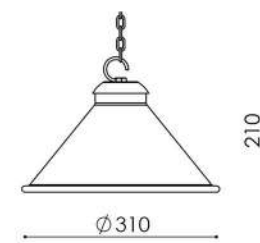

PE 509/31
PENDENTE ÚNICO
CÚPULA CÔNICA 31cm