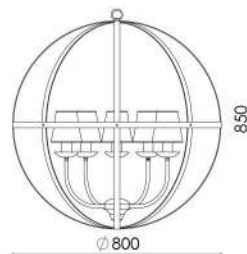

LU 428
LUSTRE AMÁLIA

LU 419/10
LUSTRE AMALFI 9 BRAÇOS

LU 419/15
LUSTRE AMALFI 15 BRAÇOS

LU 424
LUSTRE MÂNTUA

LU 427/6
LUSTRE BELLUNO 6 BRAÇOS

LU 427/10
LUSTRE BELLUNO 10 BRAÇOS

LU 423
LUSTRE VICENZA

LU 404/4
LUSTRE GLOBO
(60 cm diametro)