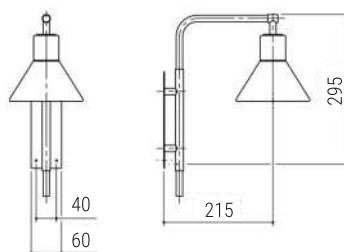

Dimensões: