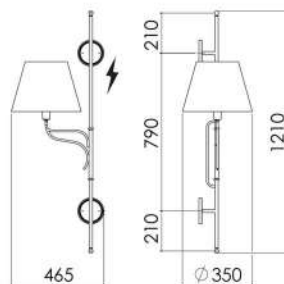

CO 303
COLUNA FRANCESA
DE PAREDE (Articulada)