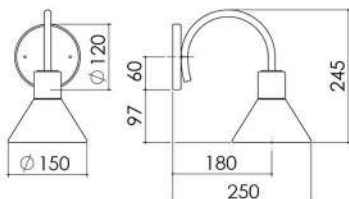

AR 109
**ARANDELA
BIBLIOTECA**