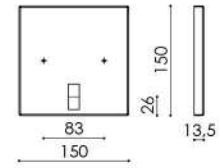

**PEÇAS COM
CANOPLA QUADRADA
DE 150 x 150 x 13.5**

AR 104
**ARANDELA
SPAZIO**