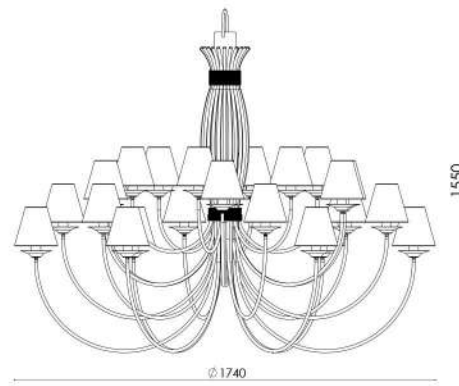

LUSTRES

LU 411
LUSTRE TOCHEIRO

LU 411/M
LUSTRE TOCHEIRO
MINI

LU 426
LUSTRE CHIARA

LU 410
LUSTRE FARO 8
BRAÇOS

DESENHOS TÉCNICOS

LU 400/4
LUSTRE 4 PUNTAS

LU 400/6
LUSTRE 6 PUNTAS

LU 400/8
LUSTRE 8 PUNTAS

LU 400/12
LUSTRE 12 PUNTAS

LU 400/18
LUSTRE 18 PUNTAS

LU 400/24
LUSTRE 24 PUNTAS

LU 408
LUSTRE TORRE
5 BRAÇOS

LU 406/4
LUSTRE NEO
4 BRAÇOS

LU 406/6
LUSTRE NEO
6 BRAÇOS

LU 409/8
LUSTRE BELGA
8 BRAÇOS