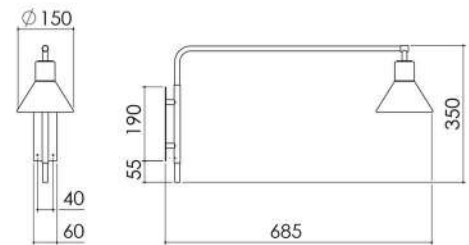

**PEÇAS COM CANOPLA
REDONDA LISA
DE Ø120 x 15**

AR 126/G
**ARANDELA TEDESCA G
(Articulada)**