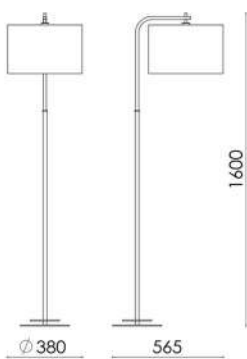

CO 307
COLUNA CAPRI
(Articulada)