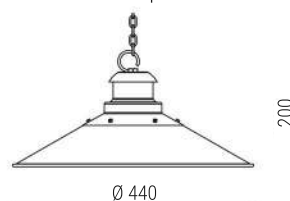

Dimensões cúpula 44cm: