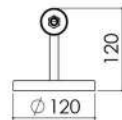

AR 126/G
**ARANDELA TEDESCA G
(Articulada)**