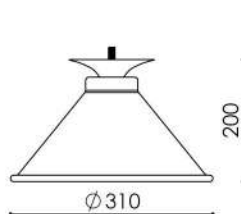

PE 508/44
PENDENTE ÚNICO
MONTADO 44cm

PE 507/44
PENDENTE ÚNICO
CÚPULA PLANA 44cm

PE 509/37
PENDENTE ÚNICO
CÚPULA CÔNICA 37cm

PLAFONS

PL 801/37
PLAFON FOCO- 37cm

PL 801/31
PLAFON FOCO- 31cm

PL 802
PLAFON LUCCA