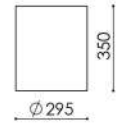

**Cúpula Florence
Ø375 x 220 x Ø300**

- Coluna Florence de Parede.

**Cúpula Gaiola
Ø295 x 350**

- Pendente Gaiola.

**Cúpula
Ø300 x 200 x Ø250**

- Pendente Siena.

**Cúpula Francesa
Ø350 x 240 x Ø210**

- Coluna Veleta;
- Coluna Francesa;
- Coluna Francesa de Parede.