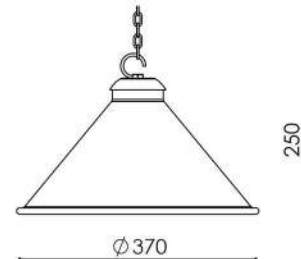

PE 509/37
PENDENTE ÚNICO
CÚPULA CÔNICA 37cm