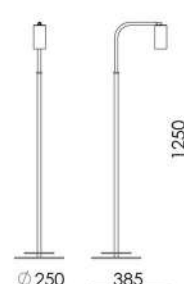

CO 315
COLUNA BARI
(Articulada)