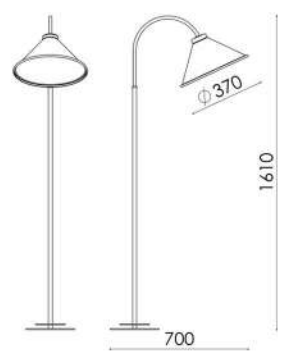

CO 301
COLUNA CAMPO
(Articulada)