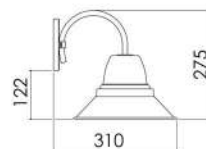

J 004/26
**LUMINÁRIA DE JARDIM MINI
CÚPULA 26 cm**