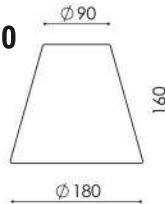

**Cúpula 031
Ø180 x 160 x Ø90**

- Lustre 8 Pontas;
- Lustre 12 Pontas;
- Lustre 18 Pontas;
- Lustre 24 Pontas;
- Lustre Neo 6 Braços;
- Lustre Horizontal 8 Braços;
- Lustre Horizontal 6 Braços.