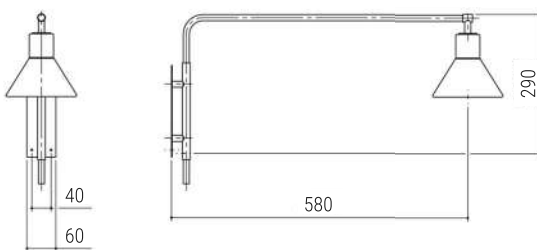

Dimensão: L260 X P440 X A720

Soquete: 1X E27

Lâmpada: Bulbo LED

Cor da peça modelo*: Marrom

*disponível em todas as cores da tabela

padrão com plug externo

- Todas as medidas estão em mm;
- Para visualizar os desenhos técnicos de todas as peças, consultar as páginas finais;
- Recomendado o uso de lâmpada LED de até 9W.

Soquete: 1X E27
Lâmpada: Bolinha LED ou Filamento LED
Cor da peça modelo*: Corten

*disponível em todas as cores da tabela

padrão com plug externo

Dimensões:

AR 126/G

ARANDELA TEDESCA G (Articulada)

Soquete: 1X E27
Lâmpada: Bolinha LED ou Filamento LED
Cor da peça modelo*: Preto

*disponível em todas as cores da tabela

padrão com plug externo

Dimensões:

- Todas as medidas estão em mm;
- Para visualizar os desenhos técnicos de todas as peças, consultar as páginas finais;
- Recomendado o uso de lâmpada LED de até 9W.