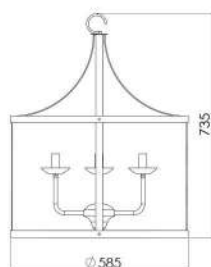

PE 510
PENDENTE
GABBIA