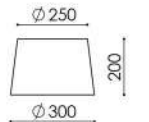

**Cúpula Florence
Ø375 x 220 x Ø300**

- Coluna Florence de Parede.

**Cúpula Gaiola
Ø295 x 350**

- Pendente Gaiola.

**Cúpula
Ø300 x 200 x Ø250**

- Pendente Siena.

**Cúpula Francesa
Ø350 x 240 x Ø210**

- Coluna Veleta;
- Coluna Francesa;
- Coluna Francesa de Parede.