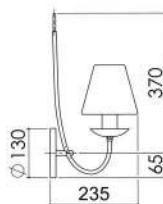

**PEÇAS COM CANOPLA
REDONDA FRISADA
DE Ø130 x 15**