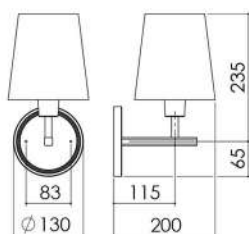

AR 133
**ARANDELA CORTONA
AR 133/M
ARANDELA CORTONA
CÚPULA METAL**