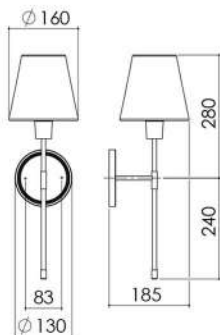

AR 130
**ARANDELA
VOLTERRA**

J 004/26
**LUMINÁRIA DE JARDIM MINI
CÚPULA 26 cm**

J 005
**LUMINÁRIA DE JARDIM
PICCOLA**

**PEÇAS COM
CANOPLA QUADRADA
DE 112 x 112 x 13.5**

J 003/31
**LUMINÁRIA DE JARDIM MERCÚRIO
CÚPULA 31 cm**