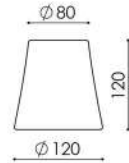

**Cúpula Globo
Ø120 x 120 x Ø80**

- Arandela Tocheiro Mini;
- Arandela Amalfi;
- Arandela Sapri;
- Lustre Chiara;
- Lustre Tocheiro Mini;
- Lustre Globo P;
- Pendente Gaiola 4 Braços.