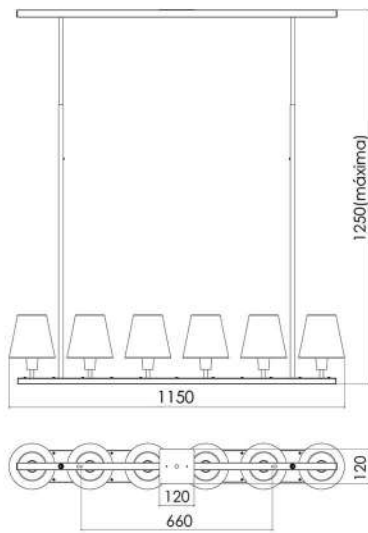

LU 428
LUSTRE AMÁLIA

LU 419/10
LUSTRE AMALFI 9 BRAÇOS

LU 419/15
LUSTRE AMALFI 15 BRAÇOS

LU 424
LUSTRE MÂNTUA

LU 427/6
LUSTRE BELLUNO 6 BRAÇOS

LU 427/10
LUSTRE BELLUNO 10 BRAÇOS

LU 423
LUSTRE VICENZA

LU 404/4
LUSTRE GLOBO
(60 cm diametro)

PE 515/1
PENDENTE AREZZO Alumínio
(1,20m) 2 CÚPULAS

PE 515/2
PENDENTE AREZZO Alumínio
(1,50m) 3 CÚPULAS

PE 515/3
PENDENTE AREZZO Alumínio
(2,00m) 3 CÚPULAS *

PE 510
PENDENTE
GABBIA

PE 504
PENDENTE
GAIOLA

PE 504/4
PENDENTE GAIOLA
4 BRAÇOS