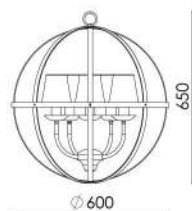

LU 428
LUSTRE AMÁLIA

LU 419/10
LUSTRE AMALFI 9 BRAÇOS

LU 419/15
LUSTRE AMALFI 15 BRAÇOS

LU 424
LUSTRE MÂNTUA

LU 427/6
LUSTRE BELLUNO 6 BRAÇOS

LU 427/10
LUSTRE BELLUNO 10 BRAÇOS

LU 423
LUSTRE VICENZA

LU 404/4
LUSTRE GLOBO
(60 cm diametro)