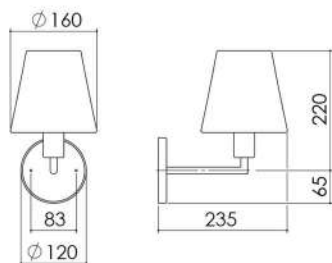

AR 111
**ARANDELA RIETI
AR 111/M
ARANDELA RIETI
CÚPULA METAL**