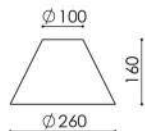

**Cúpula Faro
Ø260 x 160 x Ø100**

- Lustre Faro 8 Braços.