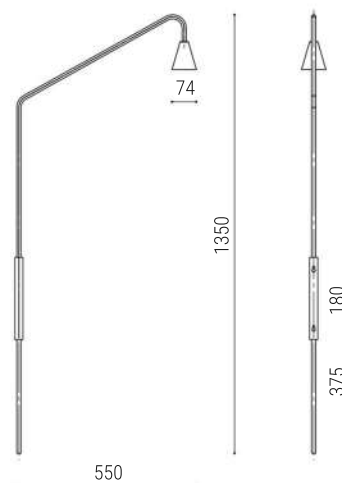

COLUNA CADORE DE PAREDE (Articulada)

Soquete: 1XGU10
Lâmpada: Dicroica LED
Cor da peça modelo*: Gold

*disponível em todas as cores da tabela

padrão com plug externo

Dimensões:

CO 309

COLUNA CAMPO MINI (Articulada)

Dimensão: L250 X P405 X A1410
Soquete: 1XE27
Lâmpada: Bolinha LED ou Filamento LED
Cor da peça modelo*: Preto

*disponível em todas as cores da tabela

padrão com plug externo