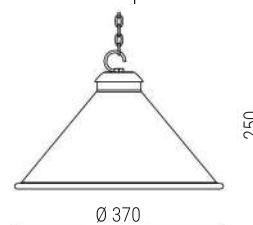

Dimensões cúpula 37cm: