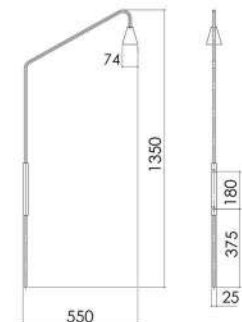

CO 316
COLUNA CADORE
DE PAREDE (Articulada)

Posição de saída de cabo elétrico.

Padrão com plug externo.

Todas as medidas estão em mm.