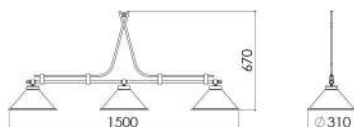

LU 416
LUSTRE GUBBIO

LU 417
LUSTRE ELEGANZA

PENDENTES

PE 601/31
PENDENTE ATLÂNTICO Alumínio
(1,20m) 2 CÚPULAS 31cm ***

PE 602/31
PENDENTE ATLÂNTICO Alumínio
(1,50m) 3 CÚPULAS 31cm ***

PE 602/37
PENDENTE ATLÂNTICO Alumínio
(2,00m) 3 CÚPULAS 37cm ***