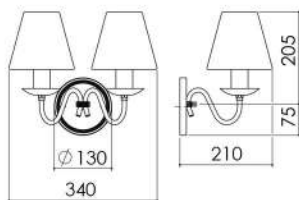

AR 102/2
**ARANDELA
BELGA DUPLA**