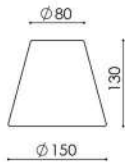

**Cúpula 030
Ø150 x 130 x Ø80**

- Arandela Anel;
- Arandela Belga Simples;
- Arandela Belga Dupla;
- Lustre Belga 8 Braços;
- Lustre Belga 12 Braços;
- Lustre Belga 20 Braços;
- Lustre 4 Pontas;
- Lustre 6 Pontas;
- Lustre Torre 5 Braços;
- Lustre Neo 4 Braços;
- Lustre Globo G;
- Lustre Horizontal 12 Braços.