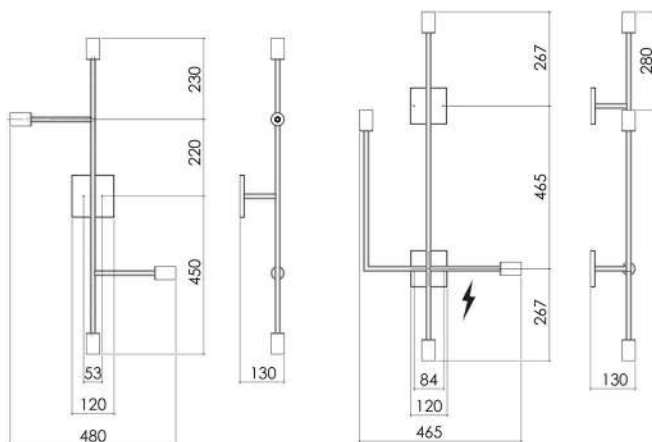

**PEÇAS COM
CANOPLA QUADRADA
DE 120.5 x 120.5 x 13.5**

AR 125
**ARANDELA
TOCHEIRO DUPLA**

**PEÇAS COM
CANOPLA QUADRADA
DE 150 x 150 x 13.5**

AR 104
**ARANDELA
SPAZIO**

**PEÇAS COM
CANOPLA QUADRADA
DE 121 x 121 x 15**