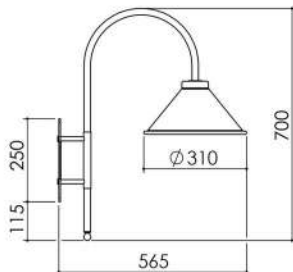

**Cúpula Arezzo
295 x 205 x 100**

- Pendente Arezzo 2 Cúpulas 1.20 m;
- Pendente Arezzo 3 Cúpulas 1.50 m;
- Pendente Arezzo 3 Cúpulas 2.00 m.

**Cúpula Capri
Ø380 x 250**

- Coluna Capri.

ABAJURES

AB 212 
ABAJUR CILINDRO BASE
MÁRMORE (Articulado)

AB 211 
ABAJUR TOCHEIRO
 AB 211/M 
ABAJUR TOCHEIRO
CÚPULA METAL

AB 201 
ABAJUR CAMPO
(Articulado)

ARANDELAS E LUMINÁRIAS DE JARDIM

PEÇAS COM BASE
 DE 50 x 38 x 5

J 001/37
LUMINÁRIA DE JARDIM
CÚPULA 37 cm

J 002/31
LUMINÁRIA DE JARDIM
CÚPULA 31 cm