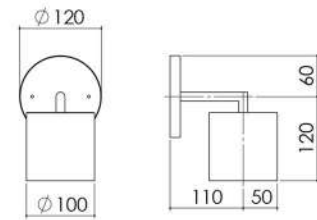

AR 117/10
**ARANDELA
CILINDRO 10cm**