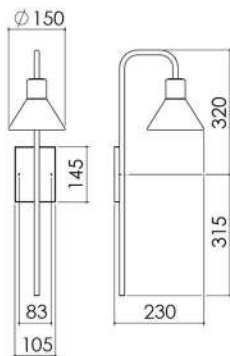

AR 114
ARANDELA
ASCOLI