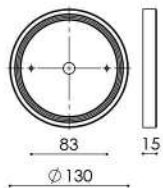

**PEÇAS COM CANOPLA
REDONDA FRISADA
DE Ø130 x 15**

AR 106/1
**ARANDELA
AMALFI**