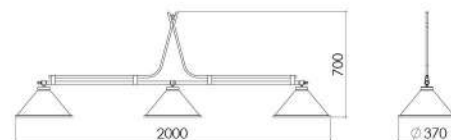

LU 416
LUSTRE GUBBIO

LU 417
LUSTRE ELEGANZA

PENDENTES

PE 601/31
PENDENTE ATLÂNTICO Alumínio
(1,20m) 2 CÚPULAS 31cm ***

PE 602/31
PENDENTE ATLÂNTICO Alumínio
(1,50m) 3 CÚPULAS 31cm ***

PE 602/37
PENDENTE ATLÂNTICO Alumínio
(2,00m) 3 CÚPULAS 37cm ***