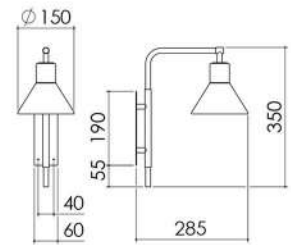

AR 126/P
**ARANDELA TEDESCA P
(Articulada)**