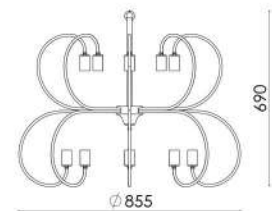

LU 422
LUSTRE PIENO