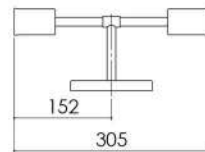

**PEÇAS COM CANOPLA
REDONDA LISA
DE Ø120 x 15**

AR 123
**ARANDELA
ASTI DUPLA**