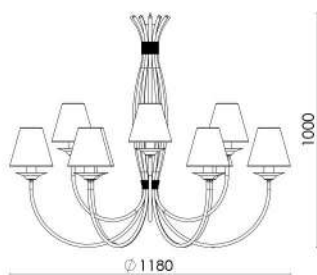

LUSTRES

LU 411
LUSTRE TOCHEIRO

LU 411/M
LUSTRE TOCHEIRO
MINI

LU 426
LUSTRE CHIARA

LU 410
LUSTRE FARO 8
BRAÇOS

DESENHOS TÉCNICOS

LU 400/4
LUSTRE 4 PUNTAS

LU 400/6
LUSTRE 6 PUNTAS

LU 400/8
LUSTRE 8 PUNTAS

LU 400/12
LUSTRE 12 PUNTAS

LU 400/18
LUSTRE 18 PUNTAS

LU 400/24
LUSTRE 24 PUNTAS

LU 408
LUSTRE TORRE
5 BRAÇOS

LU 406/4
LUSTRE NEO
4 BRAÇOS

LU 406/6
LUSTRE NEO
6 BRAÇOS

LU 409/8
LUSTRE BELGA
8 BRAÇOS