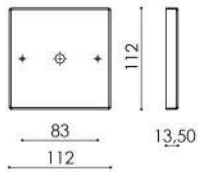

AR 130
**ARANDELA
VOLTERRA**

J 004/26
**LUMINÁRIA DE JARDIM MINI
CÚPULA 26 cm**

J 005
**LUMINÁRIA DE JARDIM
PICCOLA**

**PEÇAS COM
CANOPLA QUADRADA
DE 112 x 112 x 13.5**

J 003/31
**LUMINÁRIA DE JARDIM MERCÚRIO
CÚPULA 31 cm**