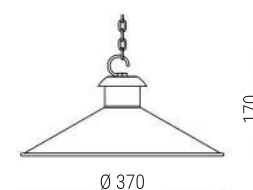

PE 507/37

**PENDENTE ÚNICO
CÚPULA PLANA 37cm ****

PE 507/44 VARIACÃO
PE 507/37

**PENDENTE ÚNICO
CÚPULA PLANA 44cm ****

Soquete: 1X E27
Lâmpada: Bulbo LED
Cor da peça modelo*: Cobre

*disponível em todas
as cores da tabela

Dimensões cúpula 37cm: