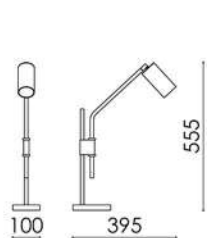

**Cúpula Florence
Ø375 x 220 x Ø300**

- Coluna Florence de Parede.

**Cúpula Gaiola
Ø295 x 350**

- Pendente Gaiola.

**Cúpula
Ø300 x 200 x Ø250**

- Pendente Siena.

**Cúpula Francesa
Ø350 x 240 x Ø210**

- Coluna Veleta;
- Coluna Francesa;
- Coluna Francesa de Parede.

**Cúpula Arezzo
295 x 205 x 100**

- Pendente Arezzo 2 Cúpulas 1.20 m;
- Pendente Arezzo 3 Cúpulas 1.50 m;
- Pendente Arezzo 3 Cúpulas 2.00 m.

**Cúpula Capri
Ø380 x 250**

- Coluna Capri.

ABAJURES

AB 212 
ABAJUR CILINDRO BASE
MÁRMORE (Articulado)