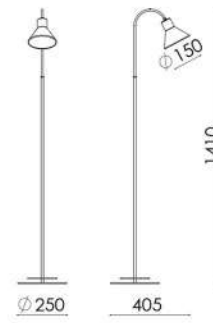

CO 309
COLUNA CAMPO
MINI (Articulada)