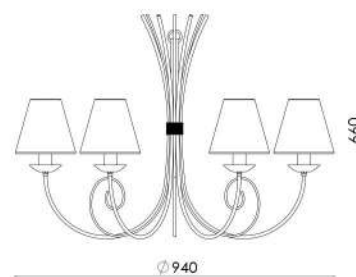

LUSTRES

LU 411
LUSTRE TOCHEIRO

LU 411/M
LUSTRE TOCHEIRO
MINI

LU 426
LUSTRE CHIARA

LU 410
LUSTRE FARO 8
BRAÇOS

DESENHOS TÉCNICOS

LU 400/4
LUSTRE 4 PUNTAS

LU 400/6
LUSTRE 6 PUNTAS

LU 400/8
LUSTRE 8 PUNTAS

LU 400/12
LUSTRE 12 PUNTAS

LU 400/18
LUSTRE 18 PUNTAS

LU 400/24
LUSTRE 24 PUNTAS

LU 408
LUSTRE TORRE
5 BRAÇOS

LU 406/4
LUSTRE NEO
4 BRAÇOS

LU 406/6
LUSTRE NEO
6 BRAÇOS

LU 409/8
LUSTRE BELGA
8 BRAÇOS

LU 409/12
LUSTRE BELGA
12 BRAÇOS

LU 409/20
LUSTRE BELGA
20 BRAÇOS

LU 405/6
LUSTRE HORIZONTAL
6 BRAÇOS

LU 405/8
LUSTRE HORIZONTAL
8 BRAÇOS

LU 405/12
LUSTRE HORIZONTAL
12 BRAÇOS

LU 413
LUSTRE ASTI

LU 402
LUSTRE ARO