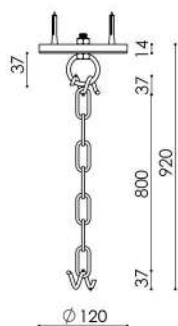

KIT CORRENTE M

- Lustre Amalfi 9 Braços;
- Lustre Amália;
- Lustre Asti;
- Lustre Belga 8 Braços;
- Lustre Globo P;
- Lustre Mantua;
- Lustre Milano;
- Lustre Tocheiro;
- Lustre Torre 5 Braços;
- Lustre Verona.

Obs.: Sujeito a pequenas variações.

Qualquer mudança, consultar tabela de preços.