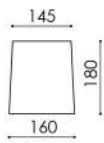

CÚPULAS DE TECIDO (ALGODÃO CRU E PRETO)

**Cúpula Spazio
160 x 180 x 145**

- Arandela Spazio;
- Arandela Gênova.