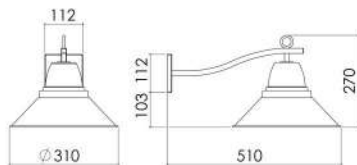

AR 130
**ARANDELA
VOLTERRA**

J 004/26
**LUMINÁRIA DE JARDIM MINI
CÚPULA 26 cm**

J 005
**LUMINÁRIA DE JARDIM
PICCOLA**

**PEÇAS COM
CANOPLA QUADRADA
DE 112 x 112 x 13.5**

J 003/31
**LUMINÁRIA DE JARDIM MERCÚRIO
CÚPULA 31 cm**