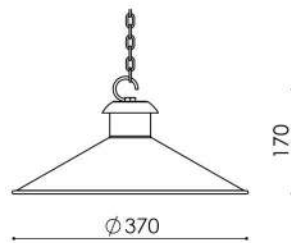

PE 506
PENDENTE TOCHEIRO

PE 506/M
PENDENTE TOCHEIRO
CÚPULA DE METAL

PE 513
PENDENTE VICENZA

PE 514
PENDENTE SIENA

PE 508/37
PENDENTE ÚNICO
MONTADO 37cm

PE 507/37
PENDENTE ÚNICO
CÚPULA PLANA 37cm

PE 509/31
PENDENTE ÚNICO
CÚPULA CÔNICA 31cm