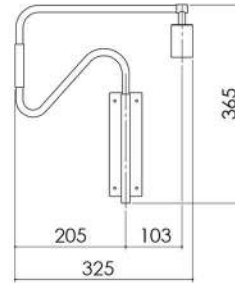

AR 126/P
**ARANDELA TEDESCA P
(Articulada)**