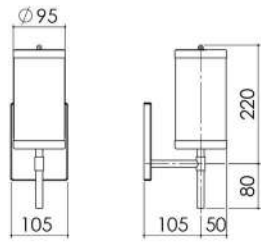

LM 702
**LUMINÁRIA
CORSE**

LM 701
**LUMINÁRIA
QUADRATTA**

**PEÇAS COM
CANOPLA RETANGULAR
DE 145 x 105 x 13.5**

AR 115
ARANDELA SAPRI

AR 120
ARANDELA VERONA

DESENHOS TÉCNICOS

PEÇAS COM CANOPLA RETANGULAR DE 145 x 105 x 13.5