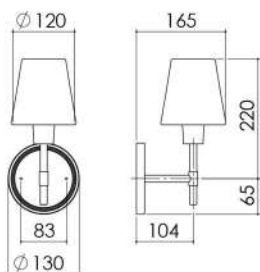

**PEÇAS COM CANOPLA
REDONDA FRISADA
DE Ø130 x 15**

AR 106/1
**ARANDELA
AMALFI**