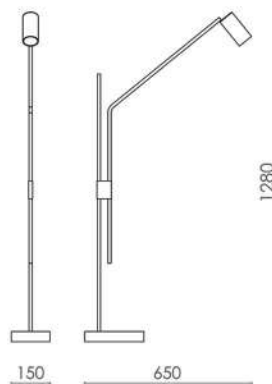

CO 317
COLUNA CILINDRO
BASE
MÁRMORE (Articulada)