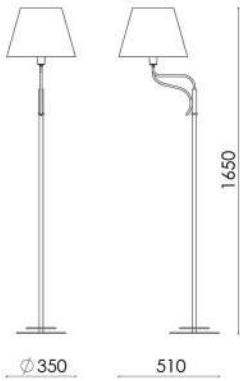

DESENHOS TÉCNICOS

CO 302
COLUNA FRANCESA
(Articulada)