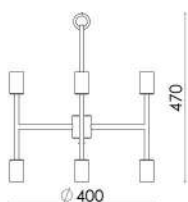

LU 404/5
LUSTRE GLOBO G
(80 cm diametro)

LU 425
LUSTRE FRANCESCA

LU 422
LUSTRE PIENO

DESENHOS TÉCNICOS

LU 420
LUSTRE VERONA

LU 421
LUSTRE MILANO

LU 415
LUSTRE FUOCO

LU 412
LUSTRE DOPPIO