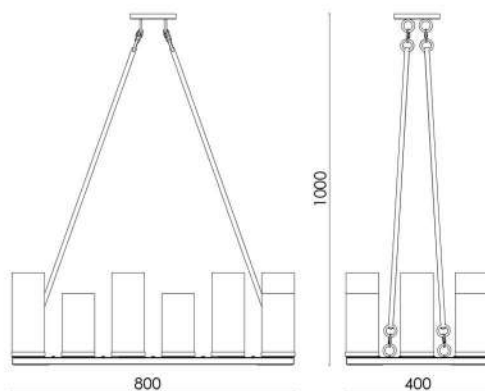

LU 428
LUSTRE AMÁLIA

LU 419/10
LUSTRE AMALFI 9 BRAÇOS

LU 419/15
LUSTRE AMALFI 15 BRAÇOS

LU 424
LUSTRE MÂNTUA

LU 427/6
LUSTRE BELLUNO 6 BRAÇOS

LU 427/10
LUSTRE BELLUNO 10 BRAÇOS

LU 423
LUSTRE VICENZA

LU 404/4
LUSTRE GLOBO
(60 cm diametro)

LU 404/5
LUSTRE GLOBO G
(80 cm diametro)

LU 425
LUSTRE FRANCESCA

LU 422
LUSTRE PIENO

DESENHOS TÉCNICOS

LU 420
LUSTRE VERONA

LU 421
LUSTRE MILANO

LU 415
LUSTRE FUOCO

LU 412
LUSTRE DOPPIO