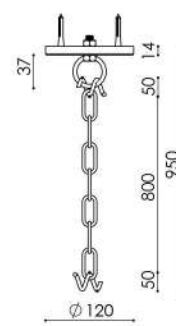

Obs.: Sujeito a pequenas variações.

Qualquer mudança, consultar tabela de preços.

CÚPULAS ALUMÍNIO

**Cúpula de metal
Ø150 x 160 x Ø110**

- Abajur Tocheiro Cúpula Metal;
- Arandela Cortona;
- Arandela Lunga Cúpula Metal;