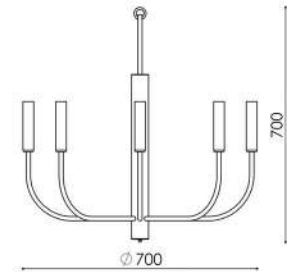

LU 400/8
LUSTRE 8 PUNTAS

LU 400/12
LUSTRE 12 PUNTAS

LU 400/18
LUSTRE 18 PUNTAS

LU 400/24
LUSTRE 24 PUNTAS

LU 408
LUSTRE TORRE
5 BRAÇOS

LU 406/4
LUSTRE NEO
4 BRAÇOS

LU 406/6
LUSTRE NEO
6 BRAÇOS

LU 409/8
LUSTRE BELGA
8 BRAÇOS

LU 409/12
LUSTRE BELGA
12 BRAÇOS

LU 409/20
LUSTRE BELGA
20 BRAÇOS

LU 405/6
LUSTRE HORIZONTAL
6 BRAÇOS

LU 405/8
LUSTRE HORIZONTAL
8 BRAÇOS

LU 405/12
LUSTRE HORIZONTAL
12 BRAÇOS

LU 413
LUSTRE ASTI

LU 402
LUSTRE ARO

LU 428
LUSTRE AMÁLIA

LU 419/10
LUSTRE AMALFI 9 BRAÇOS

LU 419/15
LUSTRE AMALFI 15 BRAÇOS

LU 424
LUSTRE MÂNTUA

LU 427/6
LUSTRE BELLUNO 6 BRAÇOS

LU 427/10
LUSTRE BELLUNO 10 BRAÇOS

LU 423
LUSTRE VICENZA

LU 404/4
LUSTRE GLOBO
(60 cm diametro)