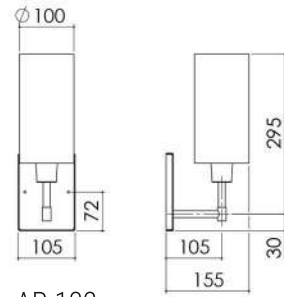

AR 132
ARANDELA
MÂNTUA