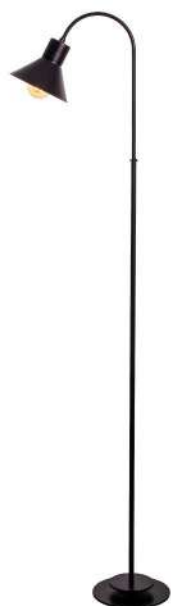

 padrão com plug externo

- Todas as medidas estão em mm;
- Para visualizar os desenhos técnicos de todas as peças, consultar as páginas finais;
- Recomendado o uso de lâmpada LED de até 9W.

COLUNA CADORE DE PAREDE ARTICULADA (imagem meramente ilustrativa)

LANÇAMENTO
2021
FOCO METALLO

CO 316

COLUNA CADORE DE PAREDE (Articulada)

Soquete: 1XGU10
Lâmpada: Dicroica LED
Cor da peça modelo*: Gold

*disponível em todas as cores da tabela

 padrão com plug externo

Dimensões:

CO 309

COLUNA CAMPO MINI (Articulada)

Dimensão: L250 X P405 X A1410
Soquete: 1XE27
Lâmpada: Bolinha LED ou Filamento LED
Cor da peça modelo*: Preto

*disponível em todas as cores da tabela

 padrão com plug externo