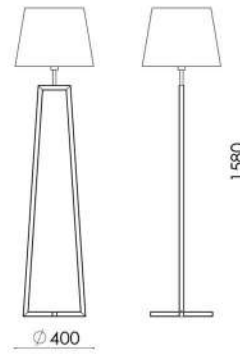

CO 305
COLUNA
SPAZIO