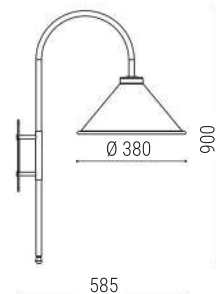

LUMINÁRIA DE JARDIM
PICCOLA

Dimensão: L150 X P255 X A235

Soquete: 1X E27

Lâmpada: Bolinha LED ou Filamento LED

Cor da peça modelo*: Preto

*disponível em todas
as cores da tabela

- Todas as medidas estão em mm;
- Para visualizar os desenhos técnicos de todas as peças, consultar as páginas finais;
- Recomendado o uso de lâmpada LED de até 9W.

LUMINÁRIA DE JARDIM J002 (imagem meramente ilustrativa)

J 001/26

LUMINÁRIA DE JARDIM
CÚPULA 26 cm

J 001/31 VARIACÃO
J001/26

LUMINÁRIA DE JARDIM
CÚPULA 31 cm

J 001/37 VARIACÃO
J001/26

LUMINÁRIA DE JARDIM
CÚPULA 37 cm

Soquete: 1X E27
Lâmpada: Bulbo LED
Cor da peça modelo*: Marrom

*disponível em todas
as cores da tabela

Dimensões J001/26

Dimensões J001/31

Dimensões J001/37

J 002/26

LUMINÁRIA DE JARDIM
CÚPULA 26 cm

J 002/31 VARIACÃO
J002/26

LUMINÁRIA DE JARDIM
CÚPULA 31 cm

Soquete: 1X E27
Lâmpada: Bulbo LED
Cor da peça modelo*: Cobre

*disponível em todas
as cores da tabela

Dimensões J002/26

Dimensões J002/31

- Todas as medidas estão em mm;
- Para visualizar os desenhos técnicos de todas as peças, consultar as páginas finais;
- Recomendado o uso de lâmpada LED de até 9W.