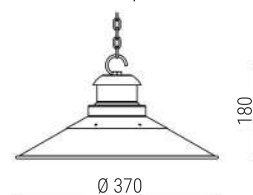

PE 508/37

**PENDENTE ÚNICO
MONTADO 37cm ****

PE 508/44 VARIACÃO
PE 508/37

**PENDENTE ÚNICO
MONTADO 44cm ****

Soquete: 1X E27
Lâmpada: Bulbo LED
Cor da peça modelo*: Oxidado

*disponível em todas
as cores da tabela

Dimensões cúpula 37cm: