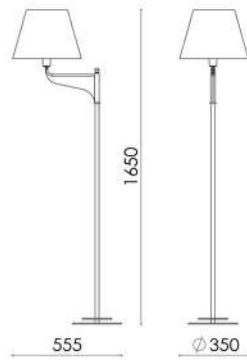

CO 306
COLUNA VELETA
(Articulada)