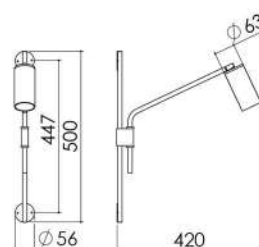

J 001/31
LUMINÁRIA DE JARDIM
CÚPULA 31 cm

J 002/26
LUMINÁRIA DE JARDIM
CÚPULA 26 cm

J 001/26
LUMINÁRIA DE JARDIM
CÚPULA 26 cm

PEÇAS COM BASE
 DE 502 x 56 x 15

AR 128 
ARANDELA
ANDRIA (Articulada)

AR 127 
ARANDELA
CILINDRO (Articulada)