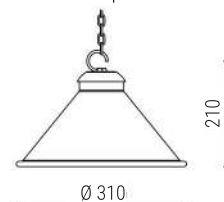

PE 509/31

**PENDENTE ÚNICO CÚPULA
CÔNICA 31cm ****

PE 509/37 VARIACÃO
PE 509/31

**PENDENTE ÚNICO CÚPULA
CÔNICA 37cm ****

Soquete: 1X E27
Lâmpada: Bulbo LED
Cor da peça modelo*: Preto

*disponível em todas
as cores da tabela

Dimensões cúpula 31cm: