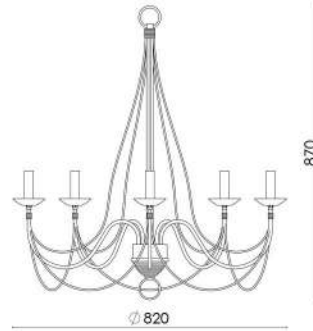

LU 400/8
LUSTRE 8 PUNTAS

LU 400/12
LUSTRE 12 PUNTAS

LU 400/18
LUSTRE 18 PUNTAS

LU 400/24
LUSTRE 24 PUNTAS

LU 408
LUSTRE TORRE
5 BRAÇOS

LU 406/4
LUSTRE NEO
4 BRAÇOS

LU 406/6
LUSTRE NEO
6 BRAÇOS

LU 409/8
LUSTRE BELGA
8 BRAÇOS

LU 409/12
LUSTRE BELGA
12 BRAÇOS

LU 409/20
LUSTRE BELGA
20 BRAÇOS

LU 405/6
LUSTRE HORIZONTAL
6 BRAÇOS

LU 405/8
LUSTRE HORIZONTAL
8 BRAÇOS

LU 405/12
LUSTRE HORIZONTAL
12 BRAÇOS

LU 413
LUSTRE ASTI

LU 402
LUSTRE ARO

LU 428
LUSTRE AMÁLIA

LU 419/10
LUSTRE AMALFI 9 BRAÇOS

LU 419/15
LUSTRE AMALFI 15 BRAÇOS

LU 424
LUSTRE MÂNTUA

LU 427/6
LUSTRE BELLUNO 6 BRAÇOS

LU 427/10
LUSTRE BELLUNO 10 BRAÇOS

LU 423
LUSTRE VICENZA

LU 404/4
LUSTRE GLOBO
(60 cm diametro)