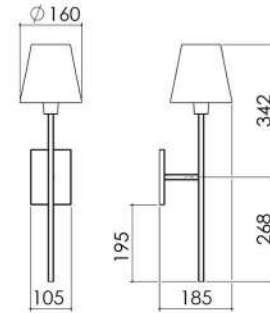

AR 105/Q
ARANDELA TOCHEIRO
QUADRADA
AR 105/QM
ARANDELA TOCHEIRO
QUADRADA CÚPULA METAL