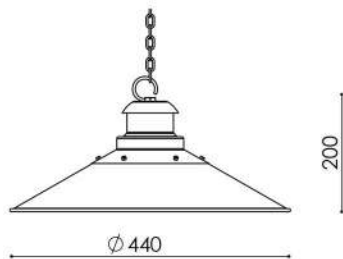

PE 508/44
PENDENTE ÚNICO
MONTADO 44cm