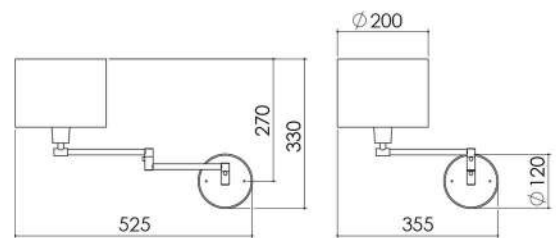

AR 129
**ARANDELA VICENZA
(Articulada)**