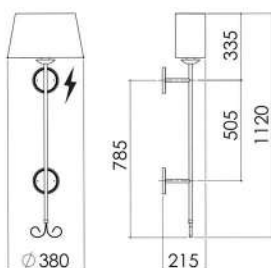

COLUNAS

CO 308
COLUNA FLORENCE
DE PAREDE