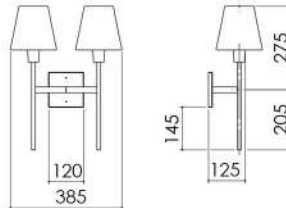

**PEÇAS COM
CANOPLA QUADRADA
DE 120.5 x 120.5 x 13.5**

AR 125
**ARANDELA
TOCHEIRO DUPLA**