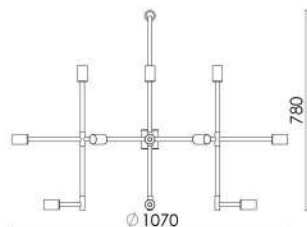

LU 404/5
LUSTRE GLOBO G
(80 cm diametro)

LU 425
LUSTRE FRANCESCA

LU 422
LUSTRE PIENO

DESENHOS TÉCNICOS

LU 420
LUSTRE VERONA

LU 421
LUSTRE MILANO

LU 415
LUSTRE FUOCO

LU 412
LUSTRE DOPPIO