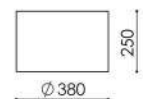

**Cúpula Capri
Ø380 x 250**

- Coluna Capri.