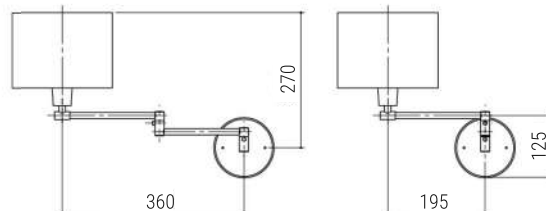

LANÇAMENTO
2021
FOCO METALLO

AR 129

ARANDELA VICENZA (Articulada)

Soquete: 1X E27
Lâmpada: Bulbo LED
Cor da peça modelo*: Cobre

*disponível em todas as cores da tabela

Dimensões:

AR 126/P

ARANDELA TEDESCA P (Articulada)

Soquete: 1X E27
Lâmpada: Bolinha LED ou Filamento LED
Cor da peça modelo*: Corten

*disponível em todas as cores da tabela

padrão com plug externo

Dimensões:

AR 126/G

ARANDELA TEDESCA G (Articulada)

Soquete: 1X E27
Lâmpada: Bolinha LED ou Filamento LED
Cor da peça modelo*: Preto

*disponível em todas as cores da tabela

padrão com plug externo

Dimensões:

- Todas as medidas estão em mm;
- Para visualizar os desenhos técnicos de todas as peças, consultar as páginas finais;
- Recomendado o uso de lâmpada LED de até 9W.