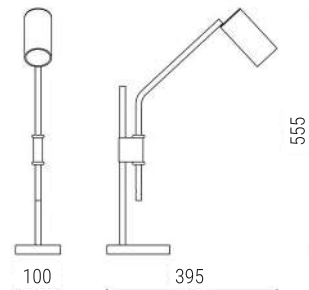

*disponível em todas as cores da tabela

padrão com plug externo

Dimensões:

AB 211

ABAJUR TOCHEIRO

Dimensão: D160 X A450

Soquete: 1X E27

Lâmpada: Bulbo LED