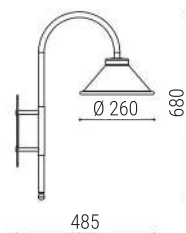

J 004/26

LUMINÁRIA DE JARDIM MINI
CÚPULA 26 cm

Dimensão: L260 X P310 X A275

Soquete: 1X E27

Lâmpada: Bulbo LED

Cor da peça modelo*: Gold

*disponível em todas
as cores da tabela

J 005

LUMINÁRIA DE JARDIM
PICCOLA

Dimensão: L150 X P255 X A235

Soquete: 1X E27

Lâmpada: Bolinha LED ou Filamento LED

Cor da peça modelo*: Preto

*disponível em todas
as cores da tabela

- Todas as medidas estão em mm;
- Para visualizar os desenhos técnicos de todas as peças, consultar as páginas finais;
- Recomendado o uso de lâmpada LED de até 9W.

LUMINÁRIA DE JARDIM J002 (imagem meramente ilustrativa)

J 001/26

LUMINÁRIA DE JARDIM
CÚPULA 26 cm

J 001/31 VARIACÃO
J001/26

LUMINÁRIA DE JARDIM
CÚPULA 31 cm

J 001/37 VARIACÃO
J001/26

LUMINÁRIA DE JARDIM
CÚPULA 37 cm

Soquete: 1X E27
Lâmpada: Bulbo LED
Cor da peça modelo*: Marrom

*disponível em todas
as cores da tabela

Dimensões J001/26

Dimensões J001/31

Dimensões J001/37

J 002/26

LUMINÁRIA DE JARDIM
CÚPULA 26 cm

J 002/31 VARIACÃO
J002/26