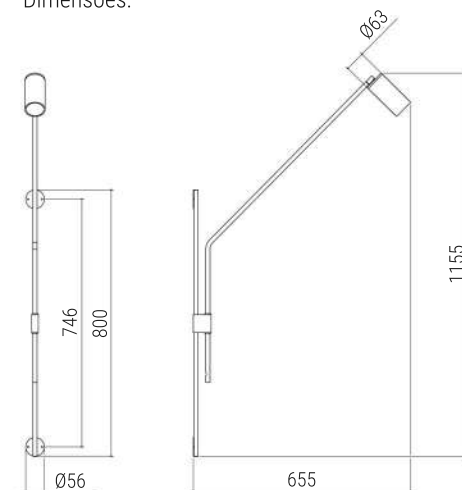

*disponível em todas as cores da tabela

padrão com plug externo

Dimensões:

- Todas as medidas estão em mm;
- Para visualizar os desenhos técnicos de todas as peças, consultar as páginas finais;
- Recomendado o uso de lâmpada LED de até 9W.

ARANDELA TOCHEIRO (imagem meramente ilustrativa)

AR 105/R

ARANDELA TOCHEIRO

Dimensão: L160 X P180 X A610
Soquete: 1X E27
Lâmpada: Bulbo LED
Cor da peça modelo*: Cobre

*disponível em todas as cores da tabela

**ARANDELA
VERONA**

Dimensão: L260 X P360 X A220
Soquete: 1X E27
Lâmpada: Bolinha LED
ou Filamento LED
Cor da peça modelo*: Preto/Gold

*disponível em todas as cores da tabela

- Todas as medidas estão em mm;
- Para visualizar os desenhos técnicos de todas as peças, consultar as páginas finais;
- Recomendado o uso de lâmpada LED de até 9W.

 padrão com plug externo

Dimensões:

- Todas as medidas estão em mm;
- Para visualizar os desenhos técnicos de todas as peças, consultar as páginas finais;
- Recomendado o uso de lâmpada LED de até 9W.

COLUNA BARI ARTICULADA (imagem meramente ilustrativa)