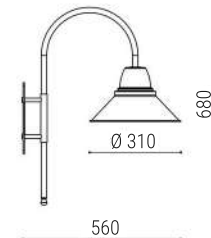

Soquete: 1X E27
Lâmpada: Bulbo LED
Cor da peça modelo*: Marrom

*disponível em todas
as cores da tabela

Dimensões J001/26

Dimensões J001/31

Dimensões J001/37

J 002/26

LUMINÁRIA DE JARDIM
CÚPULA 26 cm

J 002/31 VARIACÃO
J002/26

LUMINÁRIA DE JARDIM
CÚPULA 31 cm

Soquete: 1X E27
Lâmpada: Bulbo LED
Cor da peça modelo*: Cobre

*disponível em todas
as cores da tabela

Dimensões J002/26

Dimensões J002/31

- Todas as medidas estão em mm;
- Para visualizar os desenhos técnicos de todas as peças, consultar as páginas finais;
- Recomendado o uso de lâmpada LED de até 9W.