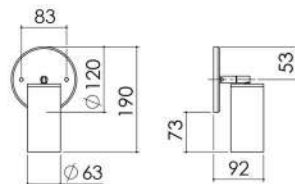

AR 134
**ARANDELA BARI
(Articulada)**