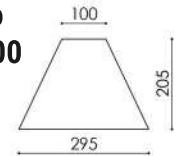

**Cúpula Arezzo
295 x 205 x 100**

- Pendente Arezzo 2 Cúpulas 1.20 m;
- Pendente Arezzo 3 Cúpulas 1.50 m;
- Pendente Arezzo 3 Cúpulas 2.00 m.