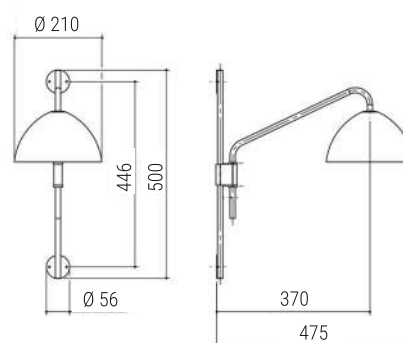

Dimensão: L260 X P440 X A720

Soquete: 1X E27

Lâmpada: Bulbo LED

Cor da peça modelo*: Marrom

*disponível em todas as cores da tabela

padrão com plug externo

- Todas as medidas estão em mm;
- Para visualizar os desenhos técnicos de todas as peças, consultar as páginas finais;
- Recomendado o uso de lâmpada LED de até 9W.

padrão com plug externo

Dimensões:

AR 128
**ARANDELA ANDRIA
 (Articulada)**

Soquete: 1X E27
 Lâmpada: Bolinha LED
 ou Bulbo LED
 Cor da peça modelo*: Preto

*disponível em todas as cores da tabela

padrão com plug externo

Dimensões:

- Todas as medidas estão em mm;
 - Para visualizar os desenhos técnicos de todas as peças, consultar as páginas finais;
 - Recomendado o uso de lâmpada LED de até 9W.

ARANDELA VICENZA ARTICULADA (imagem meramente ilustrativa)

*disponível em todas as cores da tabela

padrão com plug externo

Dimensões:

- Todas as medidas estão em mm;
- Para visualizar os desenhos técnicos de todas as peças, consultar as páginas finais;
- Recomendado o uso de lâmpada LED de até 9W.