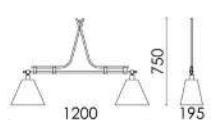

LU 416
LUSTRE GUBBIO

LU 417
LUSTRE ELEGANZA

PENDENTES

PE 601/31
PENDENTE ATLÂNTICO Alumínio
(1,20m) 2 CÚPULAS 31cm ***

PE 602/31
PENDENTE ATLÂNTICO Alumínio
(1,50m) 3 CÚPULAS 31cm ***

PE 602/37
PENDENTE ATLÂNTICO Alumínio
(2,00m) 3 CÚPULAS 37cm ***