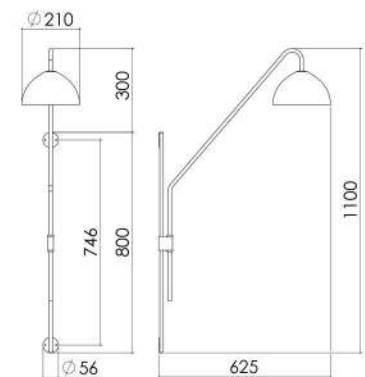

CO 310
COLUNA ANDRIA
DE PAREDE (Articulada)