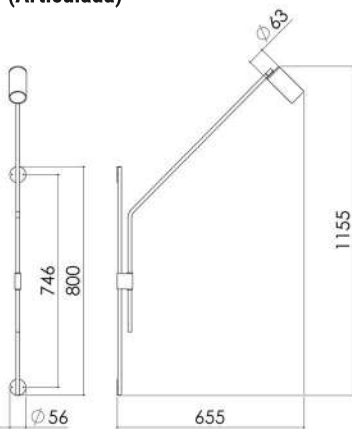

CO 313
COLUNA CILINDRO
DE PAREDE (Articulada)