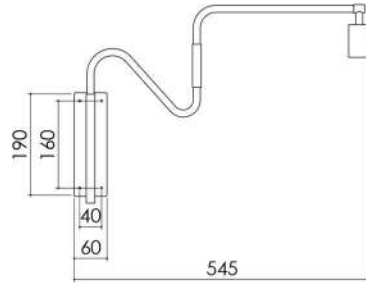

**PEÇAS COM BASE
RETANGULAR DE
190 x 60 x 1.5**

AR 116
**ARANDELA
NARNI (Articulada)**