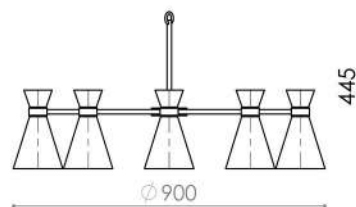

LU 428
LUSTRE AMÁLIA

LU 419/10
LUSTRE AMALFI 9 BRAÇOS

LU 419/15
LUSTRE AMALFI 15 BRAÇOS

LU 424
LUSTRE MÂNTUA

LU 427/6
LUSTRE BELLUNO 6 BRAÇOS

LU 427/10
LUSTRE BELLUNO 10 BRAÇOS

LU 423
LUSTRE VICENZA

LU 404/4
LUSTRE GLOBO
(60 cm diametro)