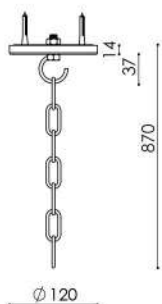

KITS DE INSTALAÇÃO

FUOCO

- Lustre Fuoco.

Qualquer mudança, consultar tabela de preços.

TALAS

- Lustre Horizontal 6 Braços;
- Lustre Horizontal 8 Braços;
- Lustre Horizontal 12 Braços;
- Pendente Atlântico 2 Cúpulas 1.20 m;
- Pendente Atlântico 3 Cúpulas 1.50 m;
- Pendente Atlântico 3 Cúpulas 2.00 m;
- Pendente Arezzo 2 Cúpulas 1.20 m;
- Pendente Arezzo 3 Cúpulas 1.50 m;
- Pendente Arezzo 3 Cúpulas 2.00 m.

Qualquer mudança, consultar tabela de preços.

CORRENTE PARA PENDENTES (Elo Maior 800 mm)

- Pendente Gaiola;
- Pendente Gaiola 4 Braços;
- Pendente Único Cúpula Cônica 31 cm;
- Pendente Único Cúpula Cônica 37 cm;
- Pendente Único Cúpula Plana 37 cm;
- Pendente Único Cúpula Plana 44 cm;
- Pendente Único Montado 37 cm;
- Pendente Único Montado 44 cm.

Obs.: Sujeito a pequenas variações.

Qualquer mudança, consultar tabela de preços.

KIT CORRENTE P

- Lustre 4 Pontas;
- Lustre 6 Pontas;
- Lustre Belluno 6 Braços;
- Lustre Chiara;
- Lustre Doppio;
- Lustre Francesca;
- Lustre Neo 4 Braços;
- Lustre Tocheiro Mini;
- Lustre Vicenza.

Obs.: Sujeito a pequenas variações.

Qualquer mudança, consultar tabela de preços.

KIT CORRENTE M

- Lustre Amalfi 9 Braços;
- Lustre Amália;
- Lustre Asti;
- Lustre Belga 8 Braços;
- Lustre Globo P;
- Lustre Mantua;
- Lustre Milano;
- Lustre Tocheiro;
- Lustre Torre 5 Braços;
- Lustre Verona.

Obs.: Sujeito a pequenas variações.

Qualquer mudança, consultar tabela de preços.

KIT CORRENTE G

- Lustre 8 Pontas;
- Lustre 12 Pontas;
- Lustre 18 Pontas;
- Lustre 24 Pontas;
- Lustre Amalfi 15 Braços;
- Lustre Aro;
- Lustre Belga 12 Braços;
- Lustre Belga 20 Braços;
- Lustre Belluno 10 Braços;
- Lustre Eleganza;
- Lustre Faro 8 Braços;
- Lustre Globo G;
- Lustre Gubbio;
- Lustre Neo 6 Braços;
- Lustre Pieno;
- Pendente Gabbia.

Obs.: Sujeito a pequenas variações.