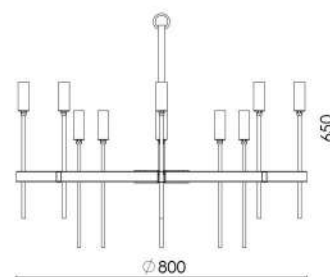

LU 417
LUSTRE ELEGANZA