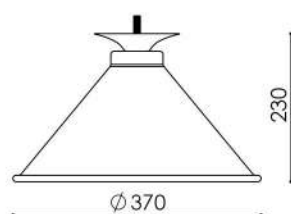

PE 508/44
PENDENTE ÚNICO
MONTADO 44cm

PE 507/44
PENDENTE ÚNICO
CÚPULA PLANA 44cm

PE 509/37
PENDENTE ÚNICO
CÚPULA CÔNICA 37cm

PLAFONS

PL 801/37
PLAFON FOCO- 37cm

PL 801/31
PLAFON FOCO- 31cm

PL 802
PLAFON LUCCA