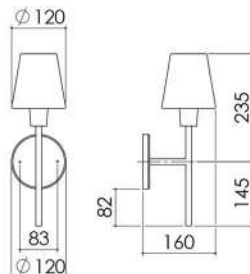

AR 124
**ARANDELA
TOCCHERO MINI**