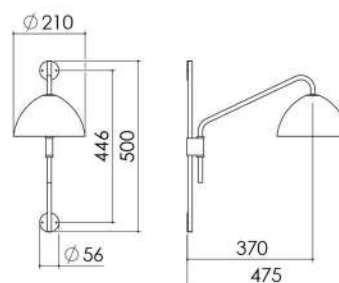

J 001/31
LUMINÁRIA DE JARDIM
CÚPULA 31 cm

J 002/26
LUMINÁRIA DE JARDIM
CÚPULA 26 cm

J 001/26
LUMINÁRIA DE JARDIM
CÚPULA 26 cm

PEÇAS COM BASE
 DE 502 x 56 x 15

AR 128 
ARANDELA
ANDRIA (Articulada)

AR 127 
ARANDELA
CILINDRO (Articulada)