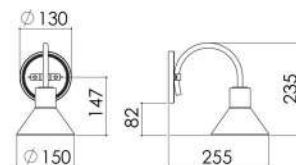

AR 130
**ARANDELA
VOLTERRA**

J 004/26
**LUMINÁRIA DE JARDIM MINI
CÚPULA 26 cm**

J 005
**LUMINÁRIA DE JARDIM
PICCOLA**

**PEÇAS COM
CANOPLA QUADRADA
DE 112 x 112 x 13.5**

J 003/31
**LUMINÁRIA DE JARDIM MERCÚRIO
CÚPULA 31 cm**