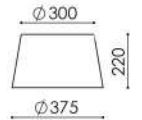

**Cúpula Florence
Ø375 x 220 x Ø300**

- Coluna Florence de Parede.

**Cúpula Gaiola
Ø295 x 350**

- Pendente Gaiola.

**Cúpula
Ø300 x 200 x Ø250**

- Pendente Siena.

**Cúpula Francesa
Ø350 x 240 x Ø210**

- Coluna Veleta;
- Coluna Francesa;
- Coluna Francesa de Parede.