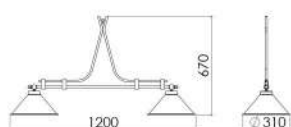

PENDENTES

PE 601/31
PENDENTE ATLÂNTICO Alumínio
(1,20m) 2 CÚPULAS 31cm ***