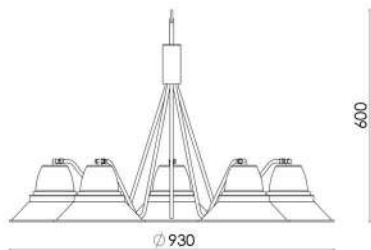

LU 404/5
LUSTRE GLOBO G
(80 cm diametro)

LU 425
LUSTRE FRANCESCA

LU 422
LUSTRE PIENO

DESENHOS TÉCNICOS

LU 420
LUSTRE VERONA

LU 421
LUSTRE MILANO

LU 415
LUSTRE FUOCO

LU 412
LUSTRE DOPPIO