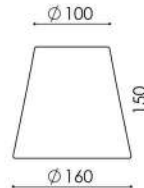

**Cúpula Cilíndrica
Ø100 x 200**

- Arandela Mantua;
- Lustre Francesca;
- Lustre Mantua.

**Cúpula Faro
Ø260 x 160 x Ø100**

- Lustre Faro 8 Braços.

**Cúpula Tocheiro
Ø160 x 150 x Ø100**

- Arandela Tocheiro Redonda/Quadrada;
- Arandela Tocheiro Dupla;
- Arandela Volterra;
- Arandela Rieti;
- Arandela Lunga Redonda/Quadrada;
- Lustre Amalfi 9 Braços;
- Lustre Amalfi 15 Braços;
- Lustre Tocheiro;
- Pendente Tocheiro;
- Abajur Tocheiro.