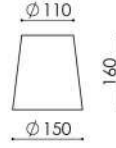

CÚPULAS ALUMÍNIO

**Cúpula de metal
Ø150 x 160 x Ø110**

- Abajur Tocheiro Cúpula Metal;
- Arandela Cortona;
- Arandela Lunga Cúpula Metal;

- Arandela Lunga Quadrada Cúpula Metal;
- Arandela Rieti Cúpula Metal;
- Arandela Tocheiro Cúpula Metal;
- Arandela Tocheiro Quadrada Cúpula Metal;
- Pendente Tocheiro Cúpula Metal.