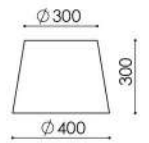

**Cúpula Riviera
Ø400 x 300 x Ø300**

- Coluna Spazio;
- Coluna Riviera.