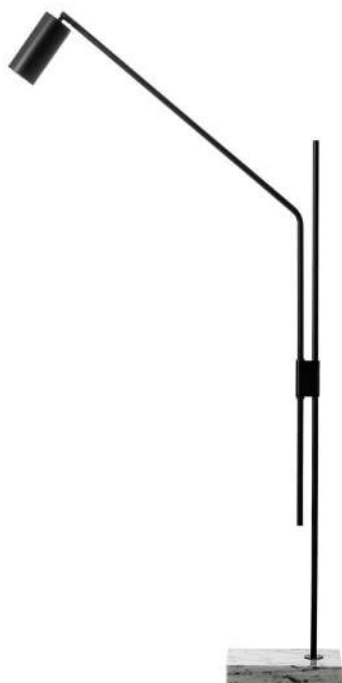

**ARANDELA
VERONA**

Dimensão: L260 X P360 X A220
Soquete: 1X E27
Lâmpada: Bolinha LED
ou Filamento LED
Cor da peça modelo*: Preto/Gold

*disponível em todas as cores da tabela

- Todas as medidas estão em mm;
- Para visualizar os desenhos técnicos de todas as peças, consultar as páginas finais;
- Recomendado o uso de lâmpada LED de até 9W.

COLUNA CILINDRO BASE MÁRMORE ARTICULADA (imagem meramente ilustrativa)

LANÇAMENTO
2021
FOCO METALLO

CO 317

**COLUNA CILINDRO BASE
MÁRMORE (Articulada)**

Soquete: 1XGU10
Lâmpada: Dicroica LED
Cor da peça modelo*: Preto
Base: Mármore Carrara