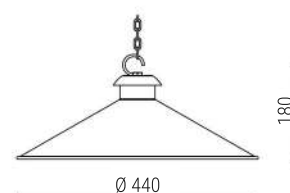

Dimensões cúpula 44cm: