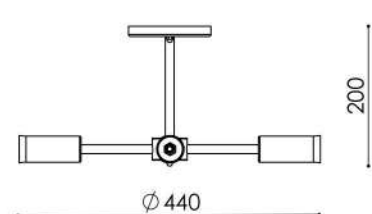

PE 508/44
PENDENTE ÚNICO
MONTADO 44cm

PE 507/44
PENDENTE ÚNICO
CÚPULA PLANA 44cm

PE 509/37
PENDENTE ÚNICO
CÚPULA CÔNICA 37cm

PLAFONS

PL 801/37
PLAFON FOCO- 37cm

PL 801/31
PLAFON FOCO- 31cm

PL 802
PLAFON LUCCA