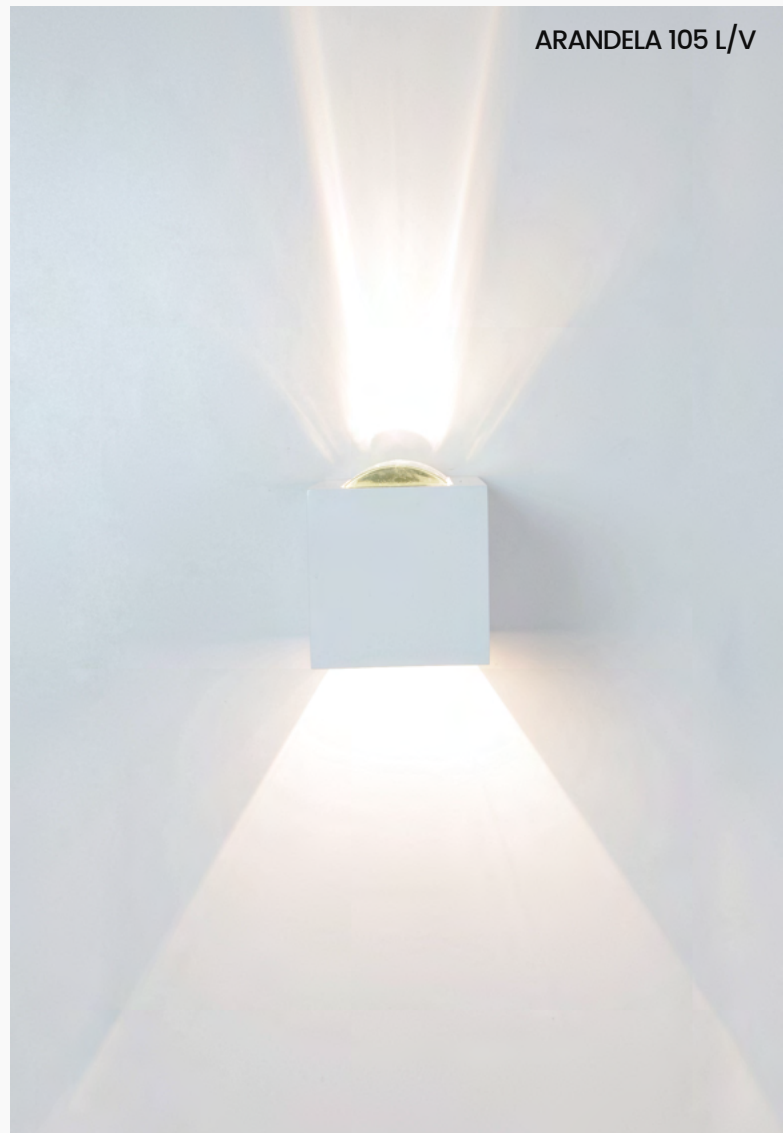

*ÁREA INTERNA E EXTERNA

ARANDELA 105 L/V