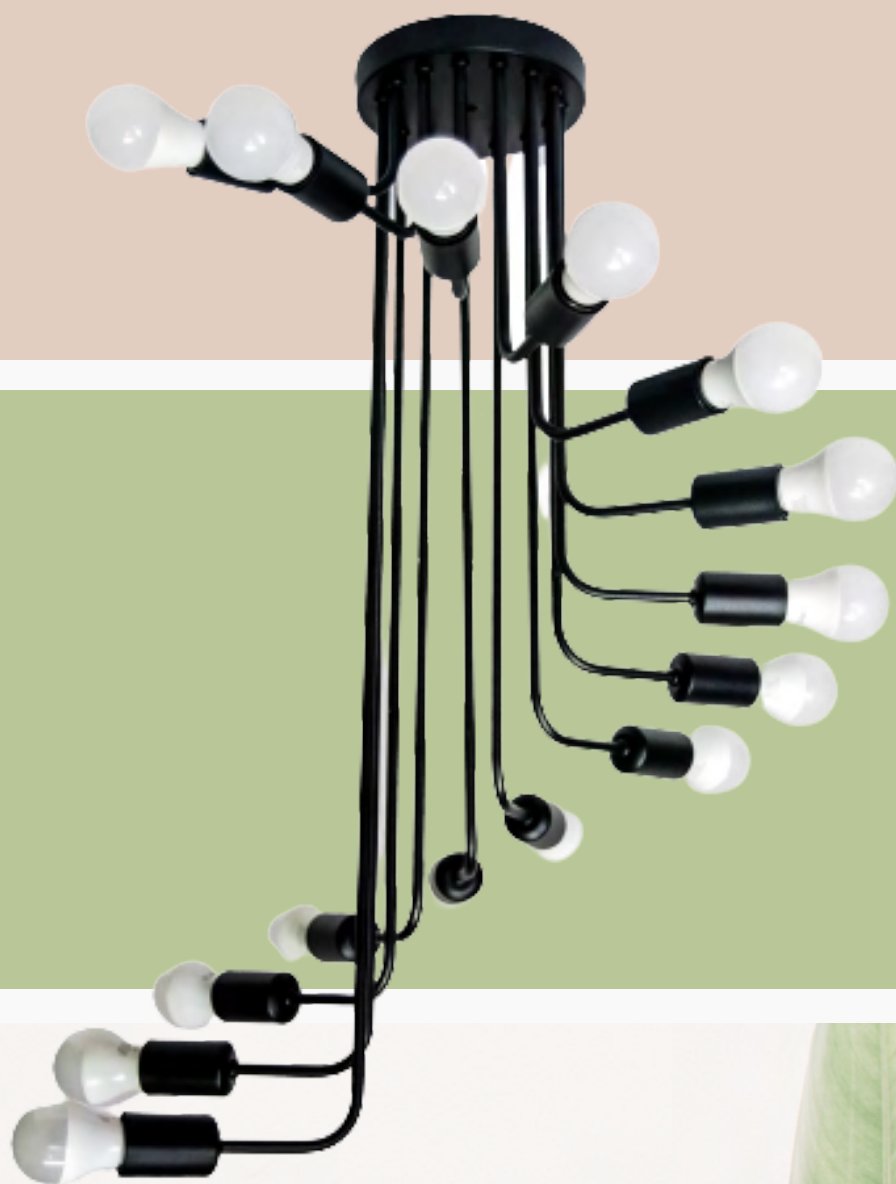

● PENDENTE 1600/9

DIMENSÕES: DIÂMETRO 600MM

MATERIAL: ALUMÍNIO E VIDRO

9 SOQUETES E27

- **PENDENTE 1600 ARANHA**

DIMENSÕES: DIÂMETRO 600MM
MATERIAL: ALUMÍNIO E VIDRO
8 SOQUETES E27

HANSA

HANSA