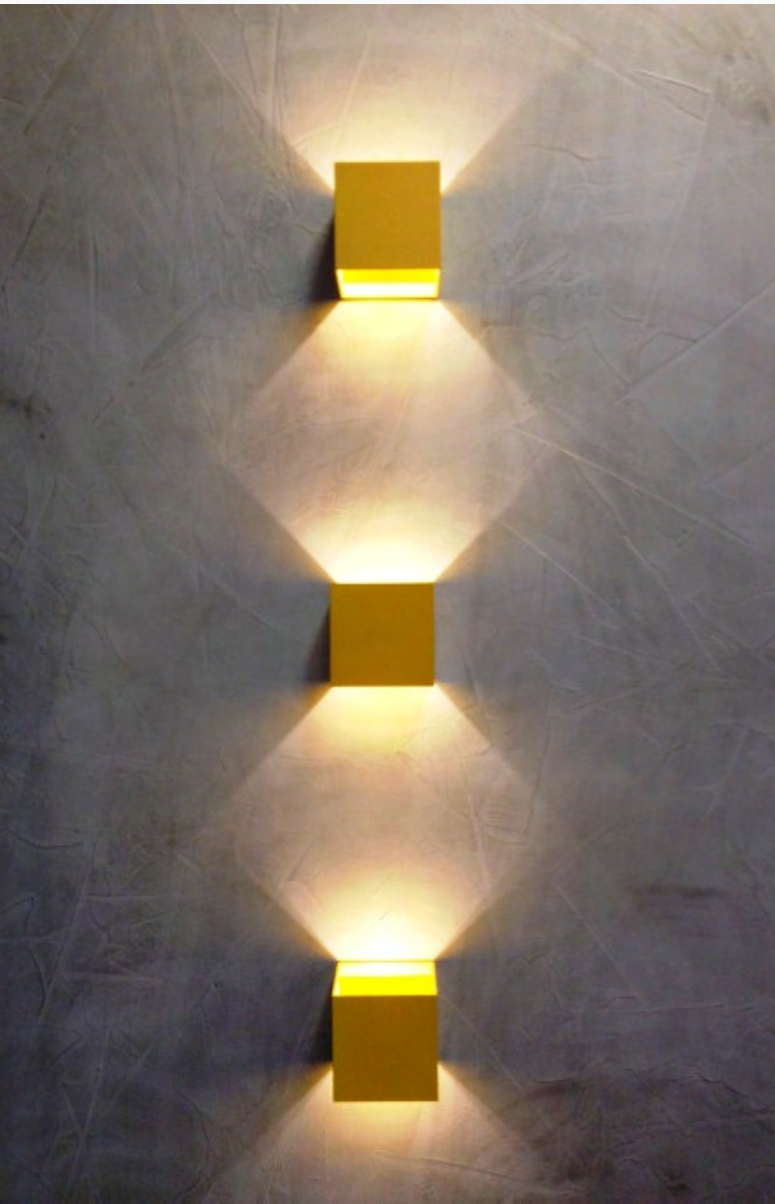

HANSA

ILUMINAÇÃO, CORTE A LASER E DECORAÇÃO