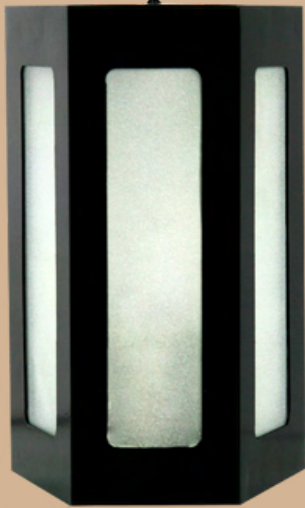

HANSA

ILUMINAÇÃO, CORTE A LASER E DECORAÇÃO

ARANDELA 177

- **ARANDELA 179 P**
  DIMENSÕES: 250 X 170 X 70MM
  MATERIAL: ALUMÍNIO E VIDRO
  1 SOQUETE E27

- **ARANDELA 179 G**
  DIMENSÕES: 400 X 150 X 70 MM
  MATERIAL: ALUMÍNIO E VIDRO
  2 SOQUETES E27

- **ARANDELA 177 P**
  DIMENSÕES: 100 X 160 X 70MM
  MATERIAL: ALUMÍNIO E VIDRO
  1 SOQUETE E27

- **ARANDELA 177 G**
  DIMENSÕES: 100 X 250 X 70 MM
  MATERIAL: ALUMÍNIO E VIDRO
  1 SOQUETE E27