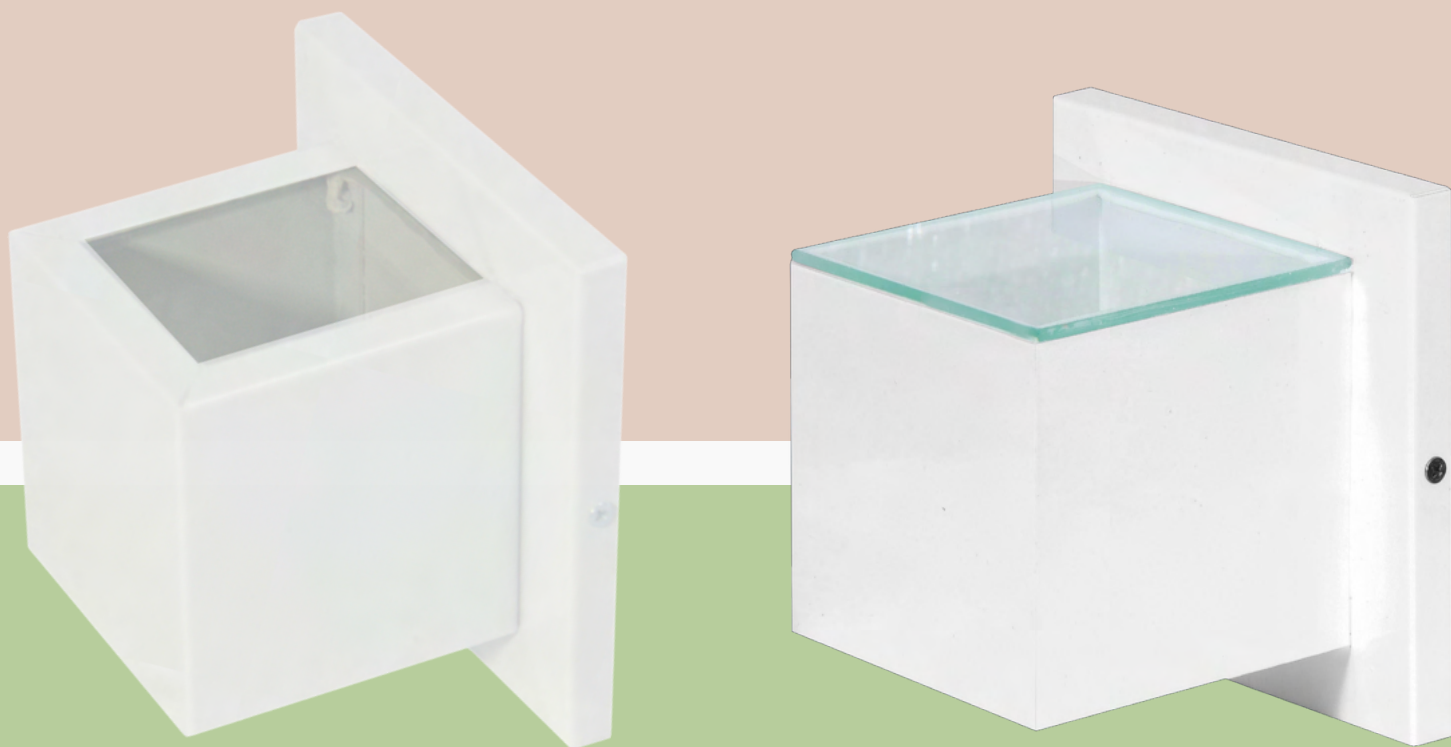

HANSA

ILUMINAÇÃO, CORTE A LASER E DECORAÇÃO

*ÁREA INTERNA E EXTERNA

- **ARANDELA 097
  (FECHADA C/VIDRO)**

DIMENSÕES: 110 X 110 X 85MM
MATERIAL: ALUMÍNIO
1 SOQUETE G9

- **ARANDELA 090
  (FECHADA C/VIDRO)**

DIMENSÕES: 110 X 110 X 85MM
MATERIAL: ALUMÍNIO
1 SOQUETE G9