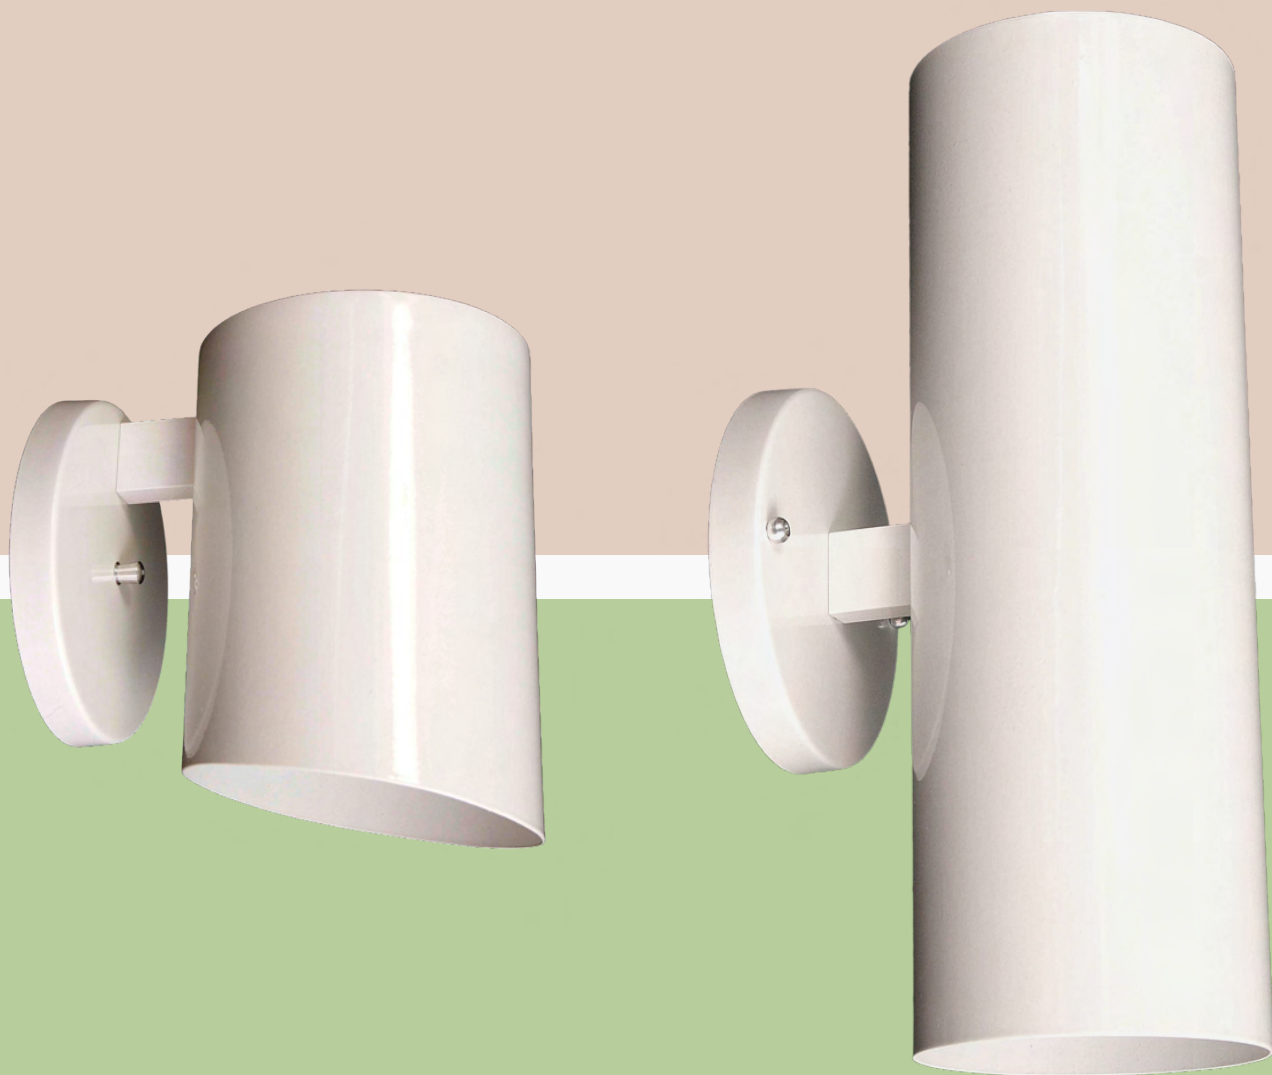

HANSA

*ÁREA INTERNA E EXTERNA

- **ARANDELA 007/1**

DIMENSÕES: 170 X 120 X 165MM
MATERIAL: ALUMÍNIO
1 SOQUETE E27

- **ARANDELA 007/2**

DIMENSÕES: 300 X 120 X 150MM
MATERIAL: ALUMÍNIO
2 SOQUETES E27

SIGA NOSSO INSTAGRAM:
@HANSAOFICIAL

WWW.HANSA.COM.BR