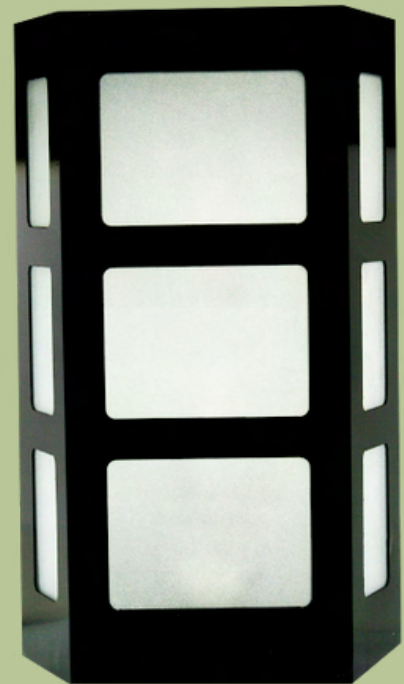

ARANDELA 180

- **ARANDELA 180 P**
  DIMENSÕES: 250 X 150 X 70MM
  MATERIAL: ALUMÍNIO E VIDRO
  1 SOQUETE E27

- **ARANDELA 180 G**
  DIMENSÕES: 400 X 150 X 70MM
  MATERIAL: ALUMÍNIO E VIDRO
  2 SOQUETES E27