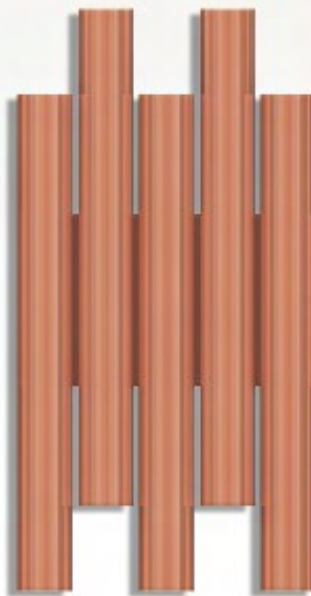

AR 1500/5/350/PARALELO

400 x 205 x 55
10 x GZ10