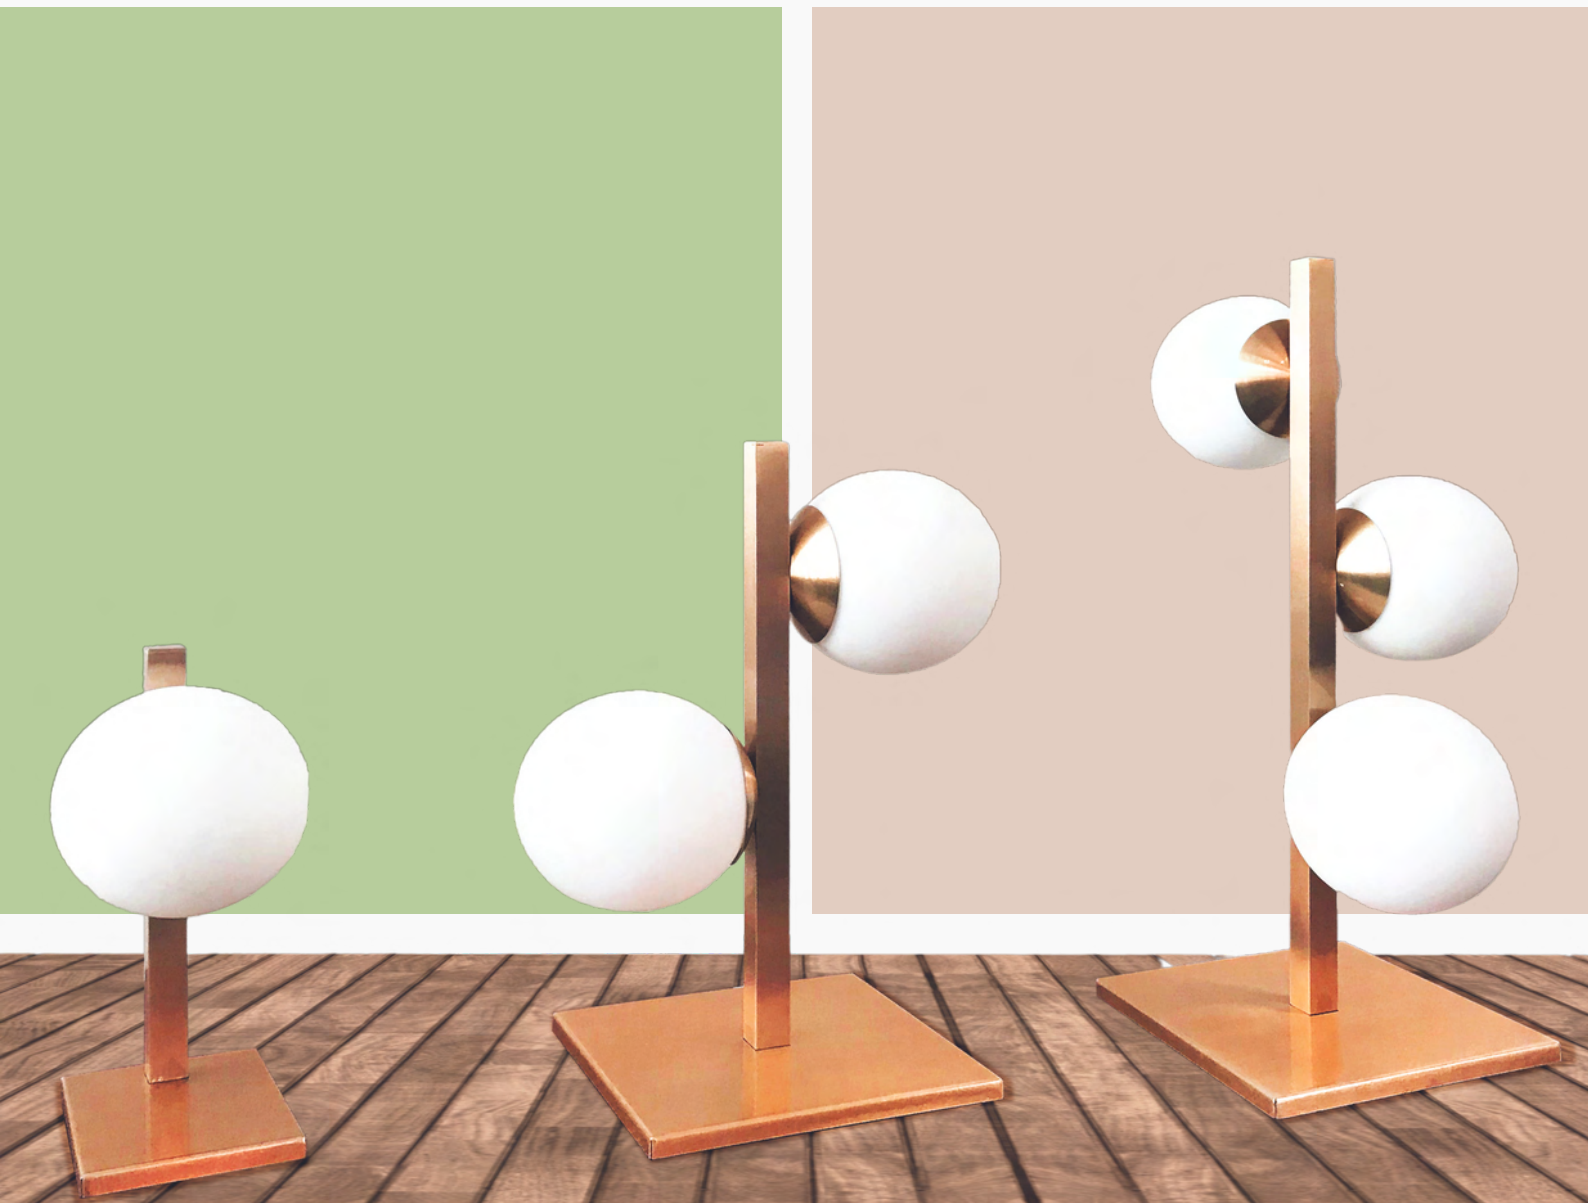

HANSA

LINHA GARDEN

- **ABAJUR 3400/1**

DIMENSÕES: 120 X 80 X 210MM
MATERIAL: ALUMÍNIO
1 SOQUETE G9

- **ABAJUR 3400/2**

DIMENSÕES: 150 X 150 X 290MM
MATERIAL: ALUMÍNIO
2 SOQUETES G9

- **ABAJUR 3400/3**

DIMENSÕES: 150 X 150 X 390MM
MATERIAL: ALUMÍNIO
3 SOQUETES G9