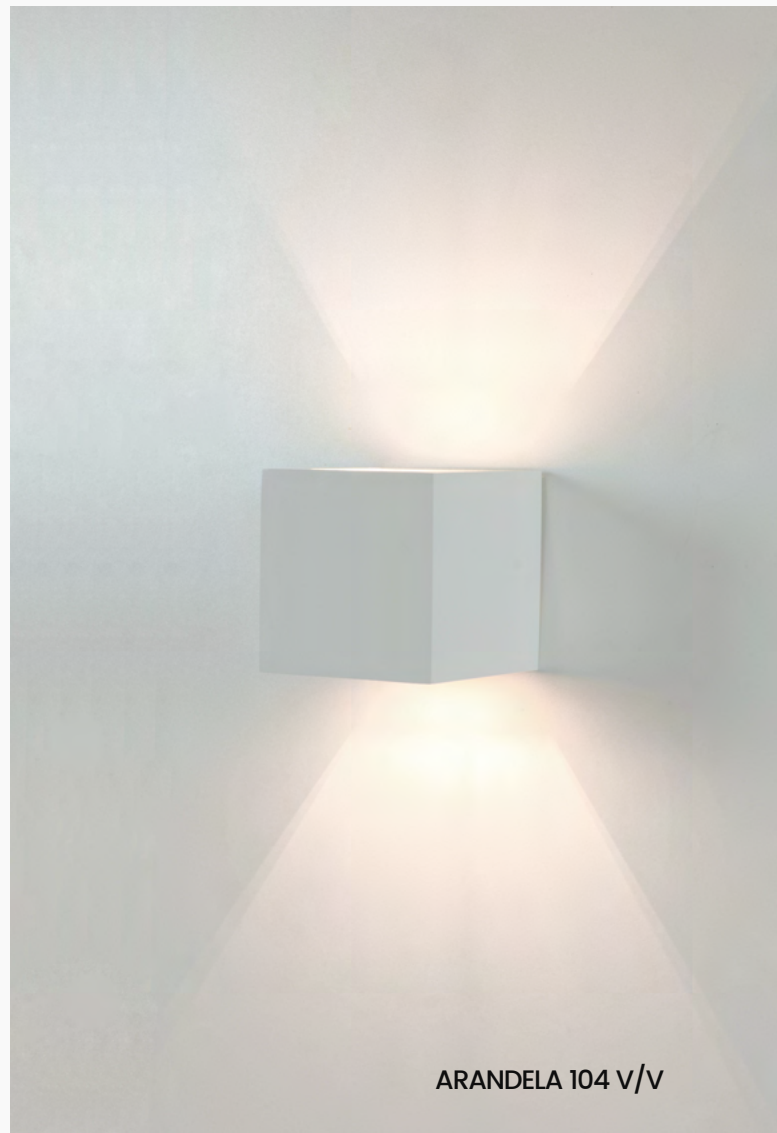

- **ARANDELA 104 V/V**

DIMENSÕES: 100 X 100 X 100 MM

MATERIAL: ALUMÍNIO E VIDRO

1 SOQUETE G9 OU LED.

- **ARANDELA 104 V**

DIMENSÕES: 100 X 100 X 100 MM

MATERIAL: ALUMÍNIO E VIDRO

1 SOQUETE G9 OU LED.