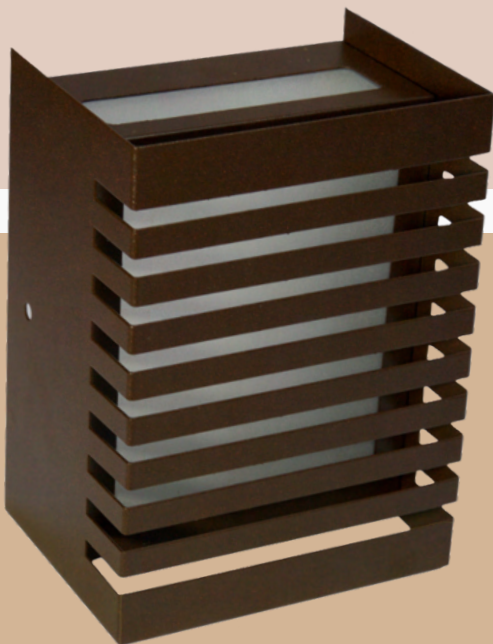

- **ARANDELA 182 P**
DIMENSÕES: 180 X 130 X 100MM
MATERIAL: ALUMÍNIO E VIDRO
1 SOQUETE E27

- **ARANDELA 182 G**
DIMENSÕES: 400 X 130 X 100MM
MATERIAL: ALUMÍNIO E VIDRO
2 SOQUETES E27

HANSA

ILUMINAÇÃO, CORTE A LASER E DECORAÇÃO