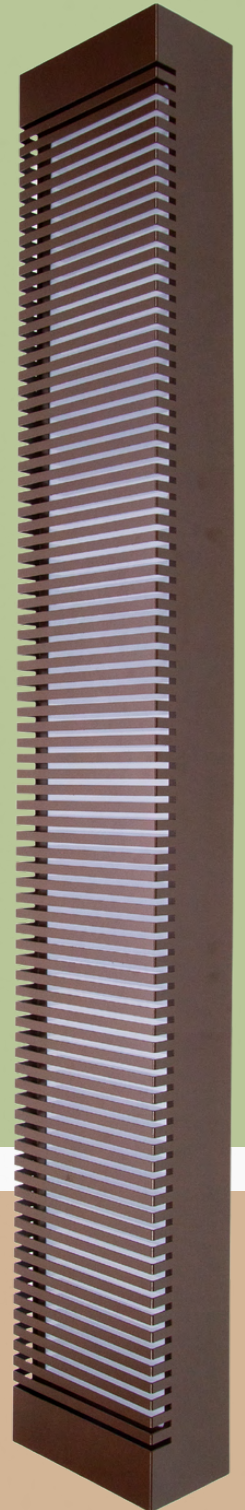

- **ARANDELA 182 G**
  DIMENSÕES: 400 X 130 X 100MM
  MATERIAL: ALUMÍNIO E VIDRO
  2 SOQUETES E27