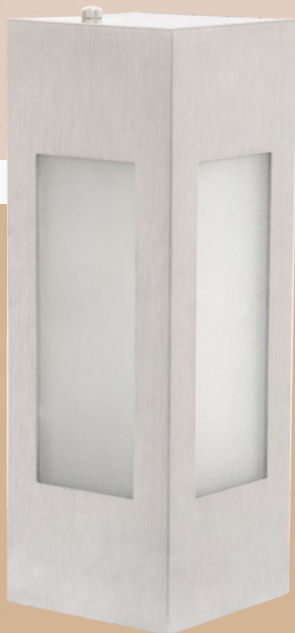

- **ARANDELA 126**
  DIMENSÕES: 180 X 130 X 100MM
  MATERIAL: ALUMÍNIO E VIDRO
  1 SOQUETE E27