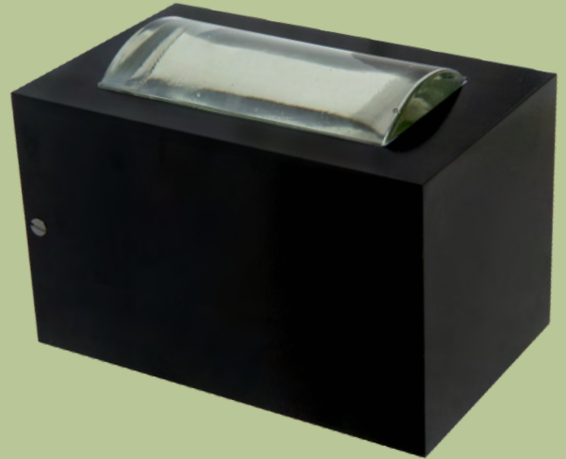

HANSA

ILUMINAÇÃO, CORTE A LASER E DECORAÇÃO

ARANDELA 105 L

*ÁREA INTERNA E EXTERNA

- **ARANDELA 105 L/V**

DIMENSÕES: 100 X 100 X 160 MM

MATERIAL: ALUMÍNIO E POLICARBONATO
1 SOQUETE R7S OU LED.

- **ARANDELA 105 V/V**

DIMENSÕES: 100 X 100 X 160 MM

MATERIAL: ALUMÍNIO E POLICARBONATO
1 SOQUETE R7S OU LED.

- **ARANDELA 105 L**

DIMENSÕES: 100 X 100 X 160 MM

MATERIAL: ALUMÍNIO E POLICARBONATO
1 SOQUETE R7S OU LED.