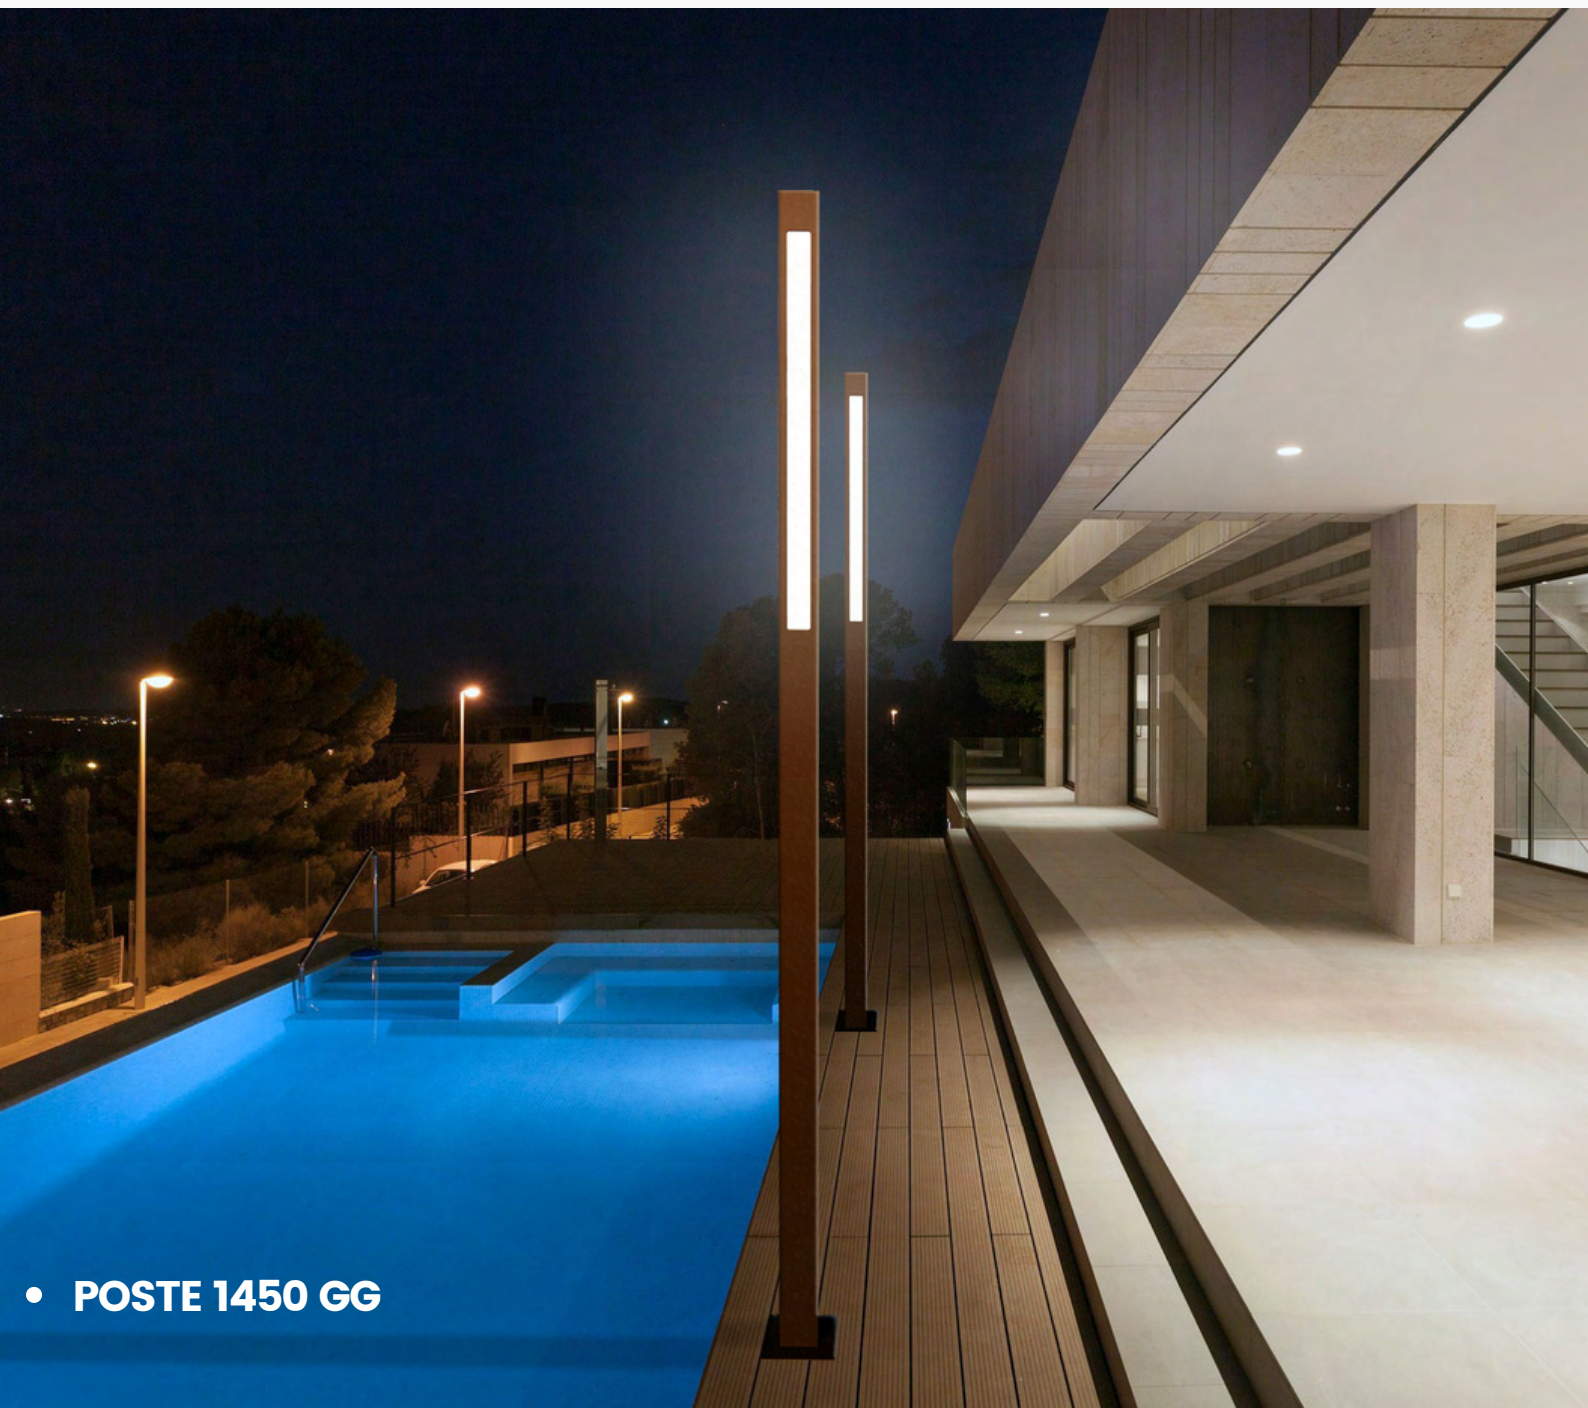

HANSA

ILUMINAÇÃO, CORTE A LASER E DECORAÇÃO

- **POSTE 1450 GG**

- **POSTE 1450 P**

DIMENSÕES: 300 X 100 X 100 MM
MATERIAL: ALUMÍNIO E POLICARBONATO
1 SOQUETE E27

- **POSTE 1450 M**

DIMENSÕES: 500 X 100 X 100 MM
MATERIAL: ALUMÍNIO E POLICARBONATO
1 SOQUETES E27

- **POSTE 1450 G**

DIMENSÕES: 1000 X 100 X 100 MM
MATERIAL: ALUMÍNIO E POLICARBONATO
1 SOQUETE E27

- **POSTE 1450 GG**

DIMENSÕES: 1100 X 100 X 100 MM
MATERIAL: ALUMÍNIO E POLICARBONATO
2 SOQUETES T8