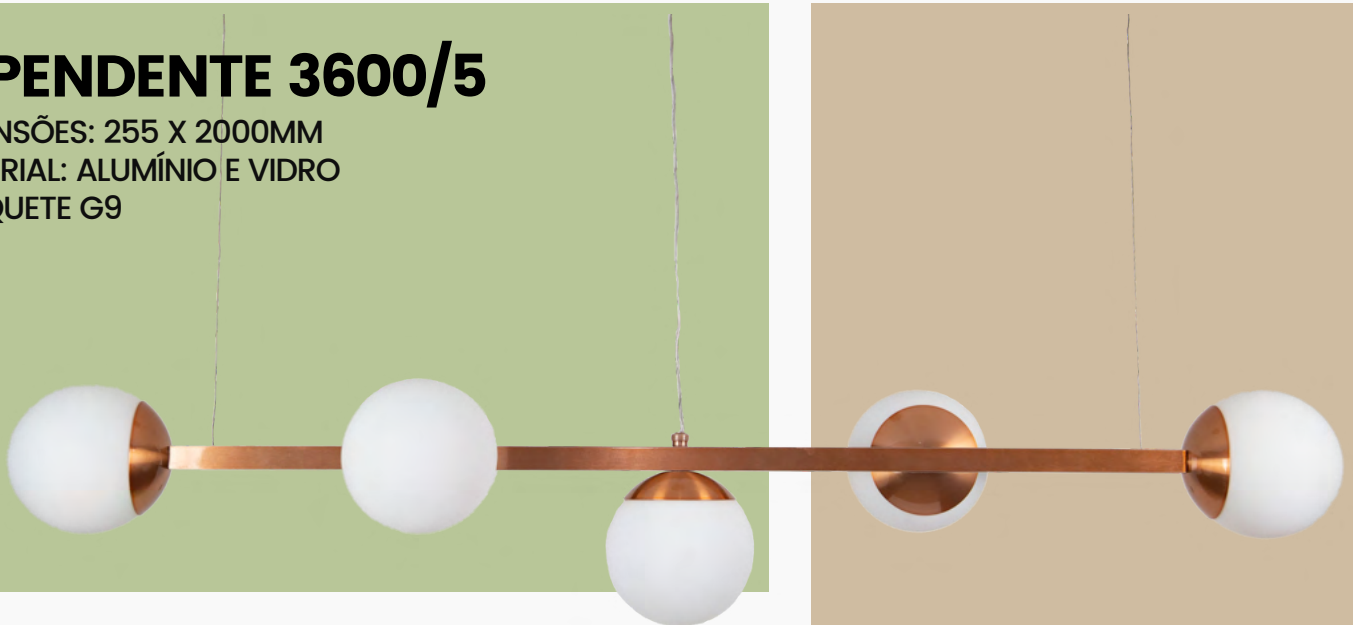

- **PENDENTE 3600/5**

DIMENSÕES: 255 X 2000MM
MATERIAL: ALUMÍNIO E VIDRO
1 SOQUETE G9