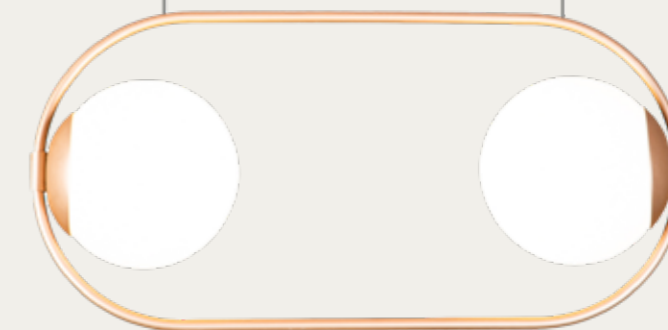

6103
Pendente Oval Duplo
Vertical

2 Lâmpadas Bolinha LED
Base: E-27
Material: Alumínio e Vidro (Leitoso ou Cristal)
Cores: Sólidas, Espelhadas e Automotivas
Esfera Ø: 15cm
Dimensão (LxA): 24 x 167 cm

6101
Pendente Sole
Central Horizontal

1 Lâmpada Bolinha LED
Base: E-27
Material: Alumínio e Vidro (Leitoso ou Cristal)
Cores: Sólidas, Espelhadas e Automotivas
Esfera Ø: 15 cm
Dimensão (LxA): 50 x 150 cm

6096
Pendente Sole Gota

1 Lâmpada Bolinha LED
Base: E-27
Material: Alumínio e Vidro (Leitoso ou Cristal)
Cores: Sólidas, Automotivas e Espelhadas
Esfera ø: 15cm
Dimensão (LxA): 23 x 154 cm

6106
Pendente Sole Oval
Duplo Long Vertical

2 Lâmpadas Bolinha LED
Base: E-27
Material: Alumínio e Vidro (Leitoso ou Cristal)
Cores: Sólidas, Espelhadas e Automotivas
Esfera ø: 15 cm
Dimensão (LxA): 25 x 150 cm