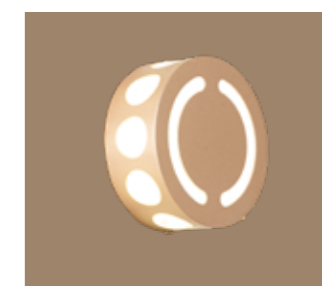

**6080
Arandela Sole**

1 Lâmpada Halopin LED
Base: G-9
Materia: Alumínio, Policarbonato e Acrílico
Cores: Sólidas e Automotivas
Dimensão (AxP): 12,5 x 5 cm

*Opção sem abertura frontal

**6081
Arandela Sole Ball Far**

1 Lâmpada Halopin LED
Base: G-9
Materia: Alumínio, Policarbonato e Acrílico
Cores: Sólidas e Automotivas
Dimensão (AxP): 12,5 x 5 cm

*Opção sem abertura frontal

**6082
Arandela Sole Ball Near**

1 Lâmpada Halopin LED
Base: G-9
Materia: Alumínio, Policarbonato e Acrílico
Cores: Sólidas e Automotivas
Dimensão (AxP): 12,5 x 5 cm

*Opção sem abertura frontal