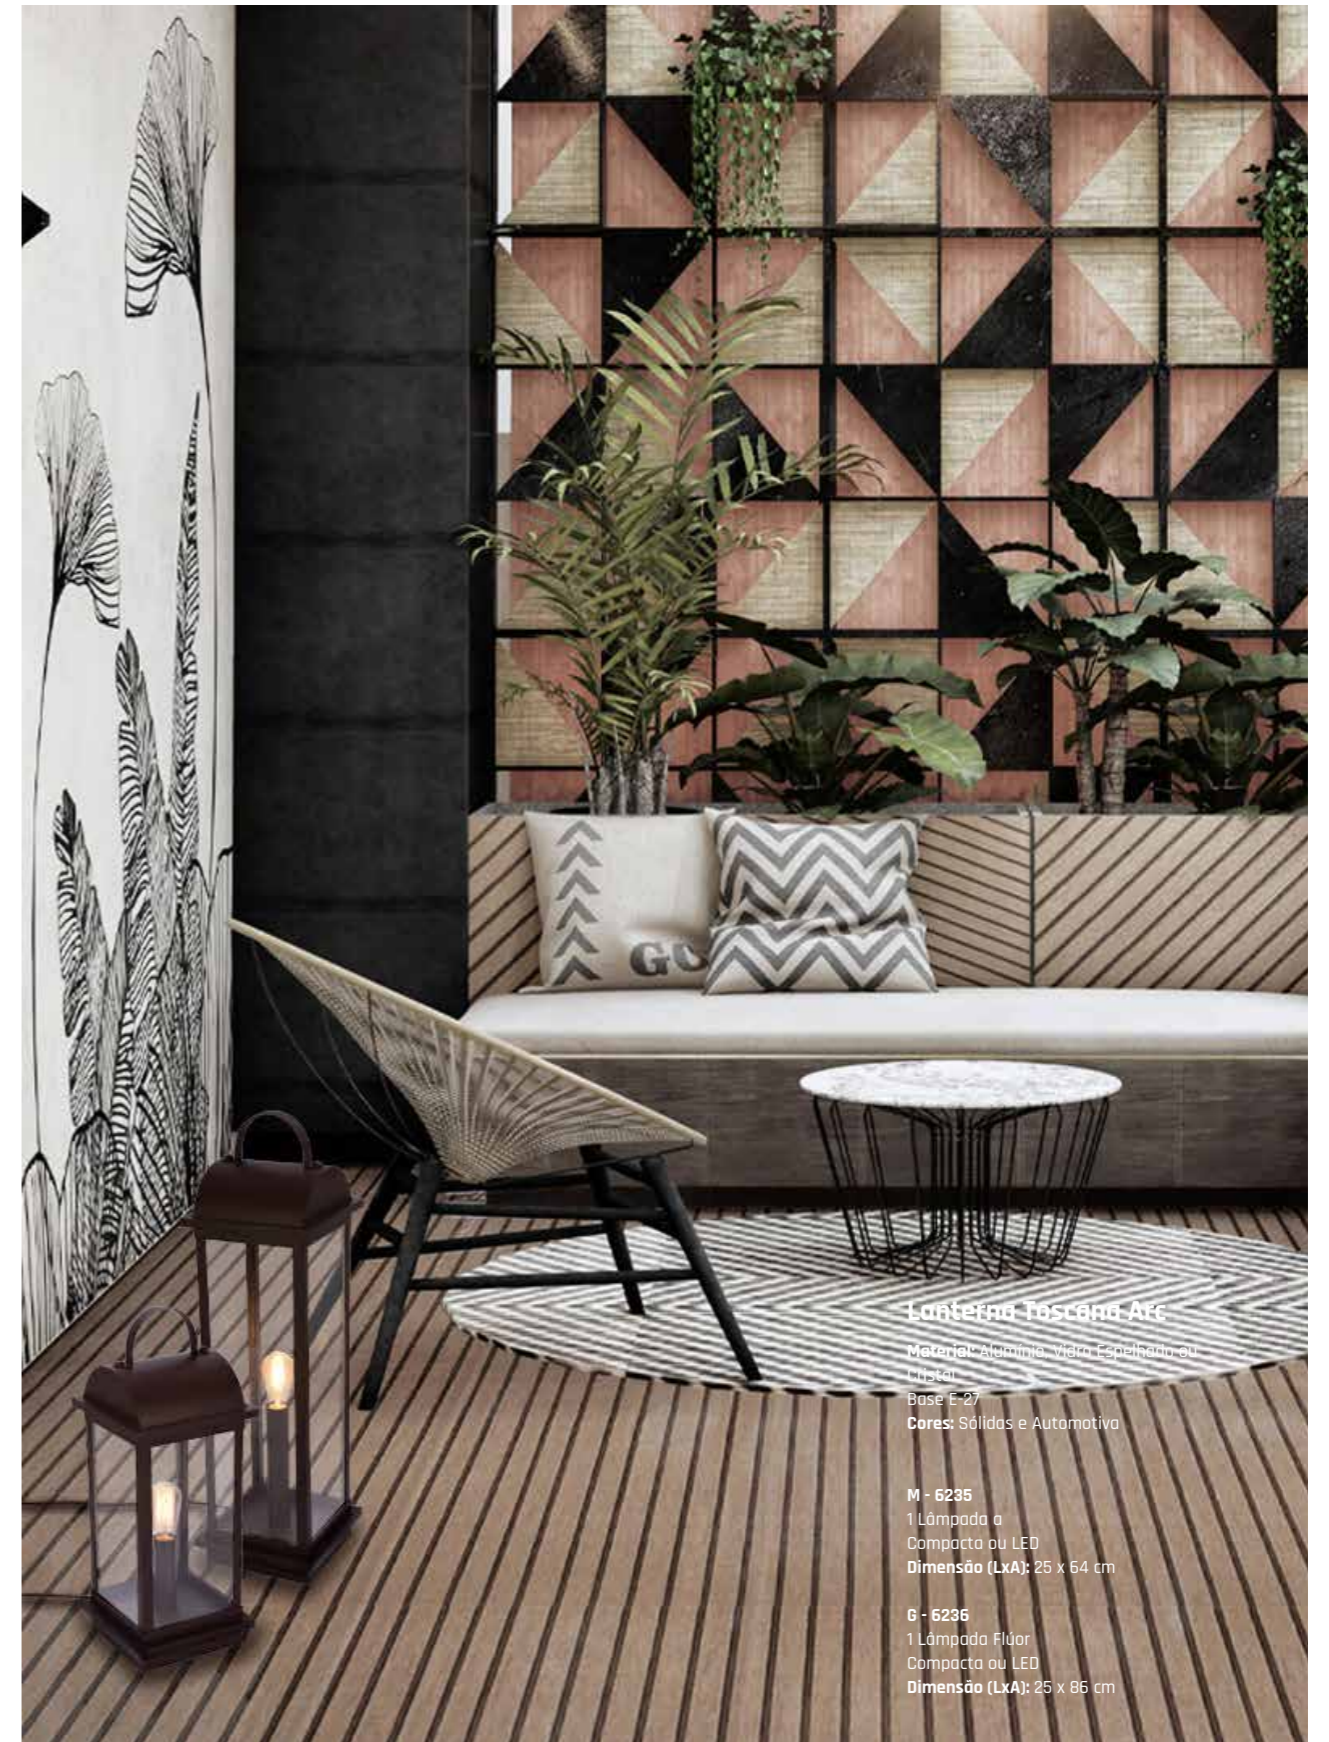

Lanterna Toscana Arc

Material: Alumínio, Vidro Espelhado ou Cristal

Base E-27

Cores: Sólidas e Automotiva

M - 6235

1 Lâmpada a
Compacta ou LED

Dimensão (LxA): 25 x 64 cm

G - 6236

1 Lâmpada Flúor
Compacta ou LED

Dimensão (LxA): 25 x 86 cm