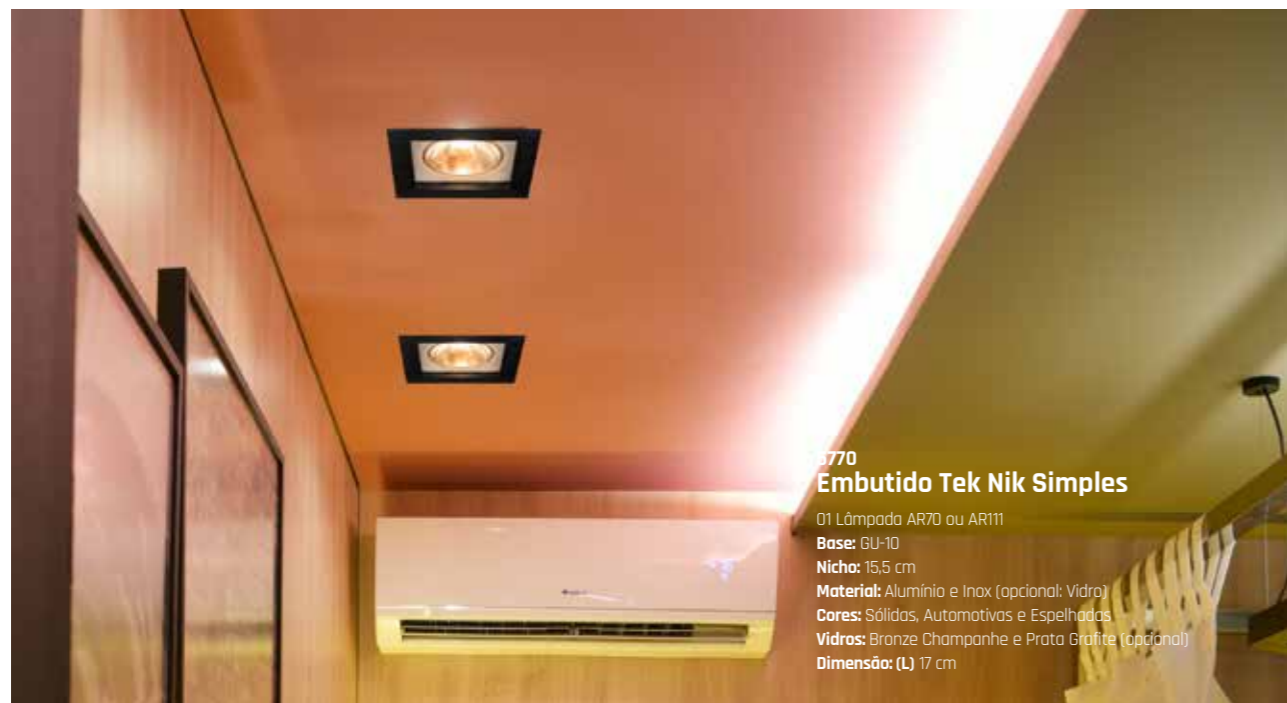

5770
Embutido Tek Nik Simples

01 Lâmpada AR70 ou AR111
Base: GU-10
Nicho: 15,5 cm
Material: Alumínio e Inox (opcional: Vidro)
Cores: Sólidas, Automotivas e Espelhadas
Vidros: Bronze Champanhe e Prata Grafite (opcional)
Dimensão: (L) 17 cm