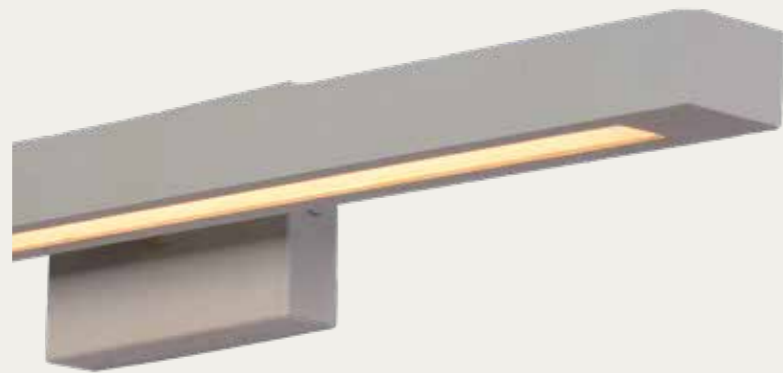

Material: Alumínio e Vidro (Leitoso ou
Cristal)

Cores: Sólidas e Automotivas

Esfera ø: 20 cm

Dimensão (AxP): 24 x 28 cm

6023
Arandela Kellua
Camarim

50 cm de fita de Led (Já inclusa)
Integrada com fonte bivolt
Potência: 14,4w - 12V - 2700k
Materia: Alumínio e Acrílico
Cores: Sólidas, Automotivas e Espelhadas
Dimensão (AxL): 56 x 9 cm