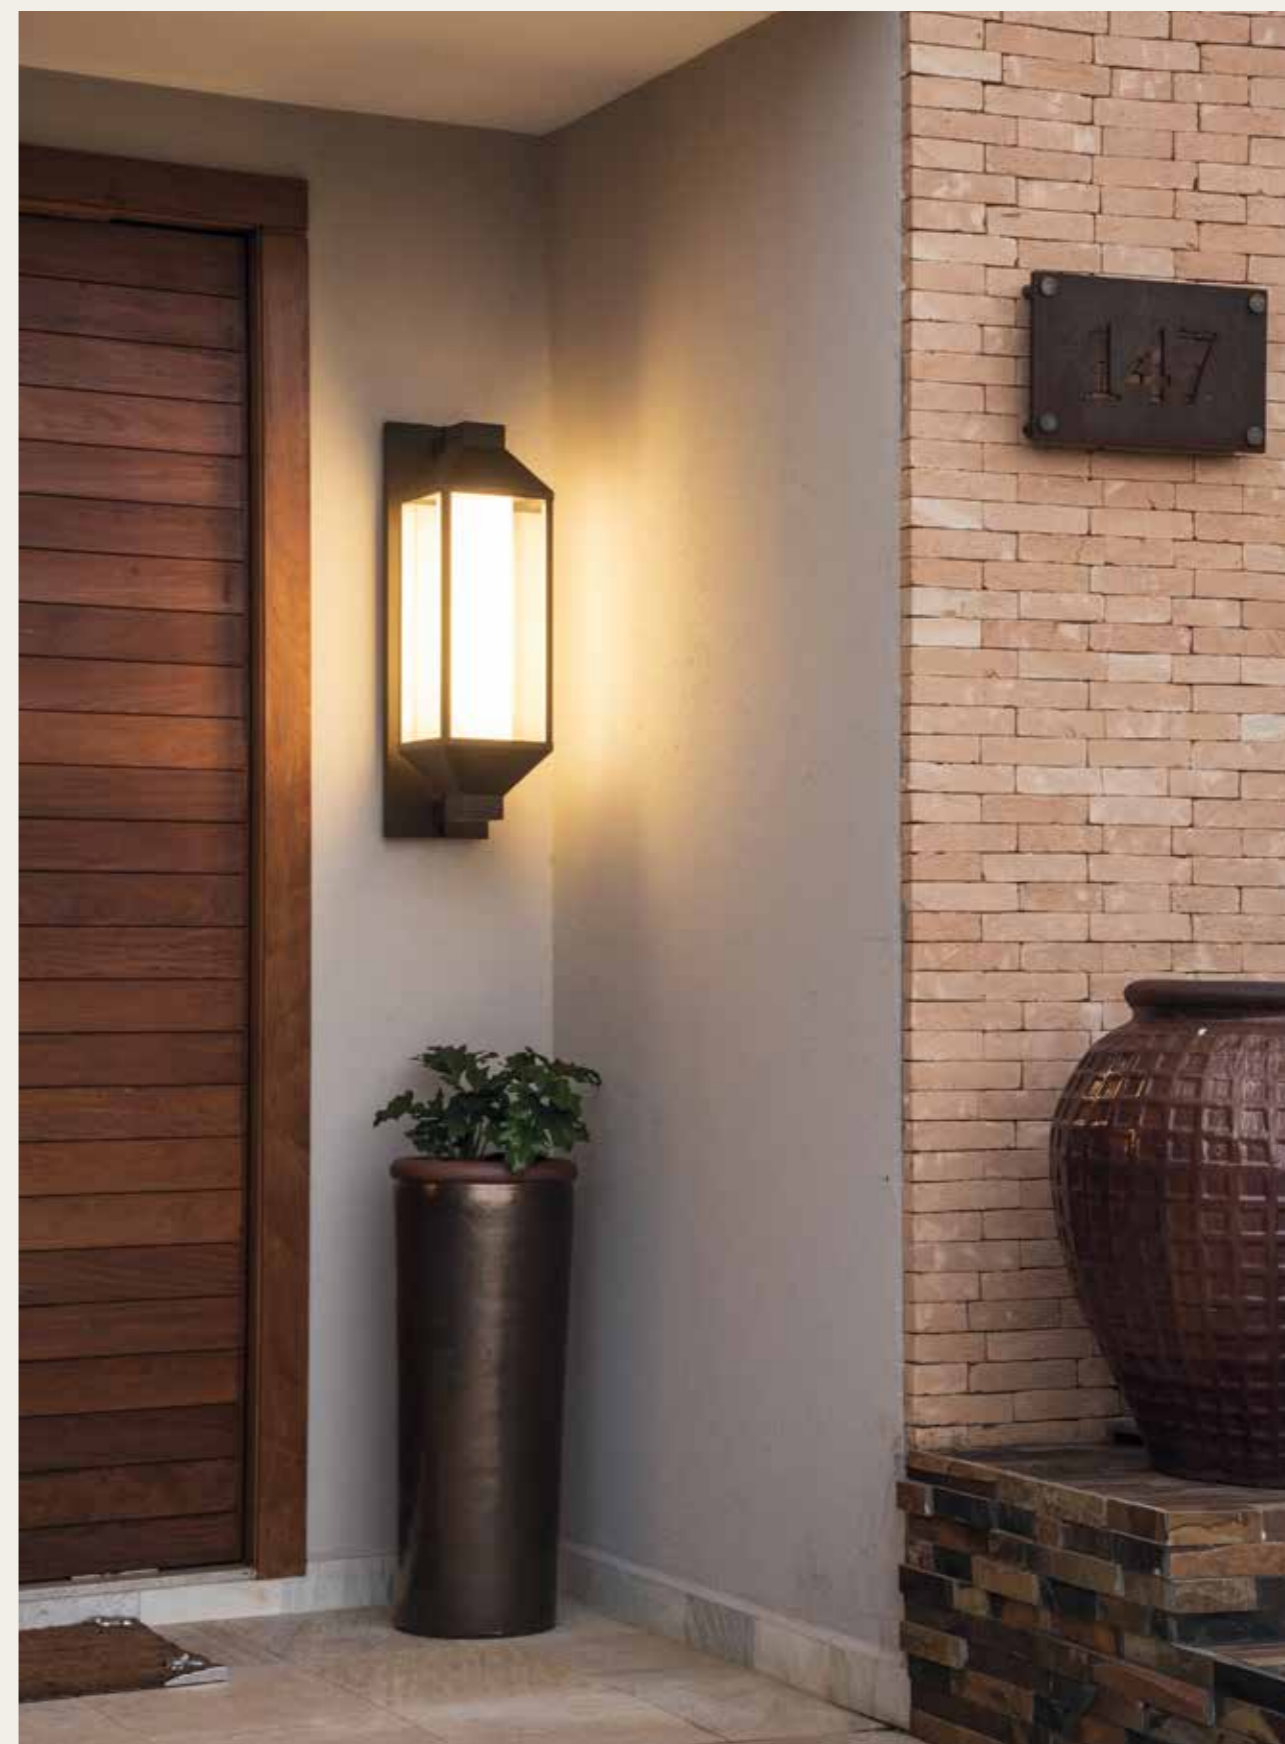

5839
Arandela Vintage
Duo P

1 Lâmpada

Base: E-27

Material: Alumínio, Vidro Espelhado ou
Cristal e Policarbonato UV

Cores: Sólidas e Automotivas

Dimensão (AxL): 60 x 18 cm

5840
Arandela Vintage
Duo G

1 Lâmpada Tubular de LED

Base: T-8

Material: Alumínio, Vidro Espelhado ou
Cristal e Policarbonato UV

Cores: Sólidas e Automotivas

Dimensão (AxL): 90 x 25 cm