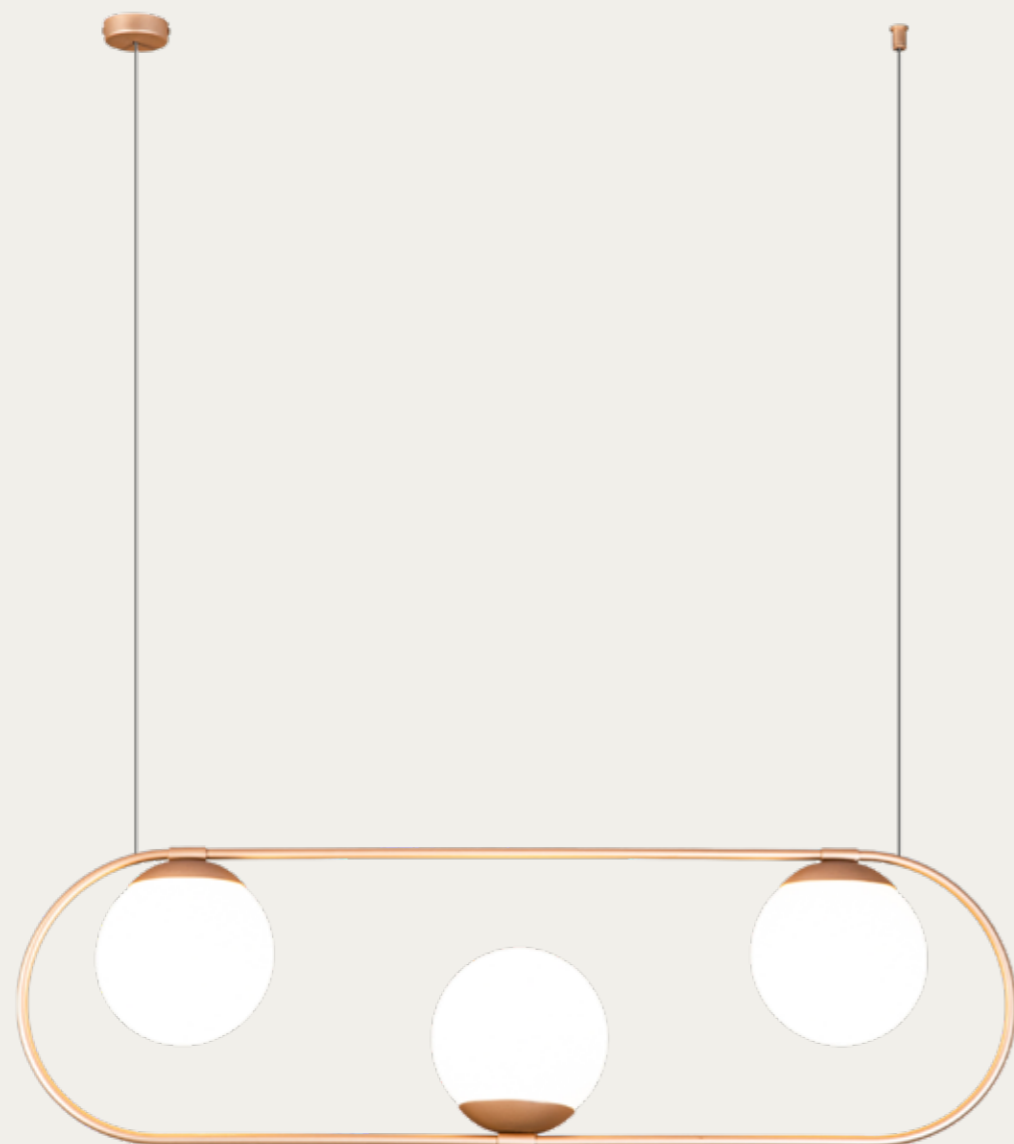

6113
Pendente Sole Oval
Triplo Alternado

3 Lâmpadas Bolinha LED
Base: E-27
Material: Alumínio e Vidro (Leitoso ou Cristal)
Cores: Sólidas, Espelhadas e Automotivas
Esfera ø: 15 cm
Dimensão (LxA): 82 x 150 cm