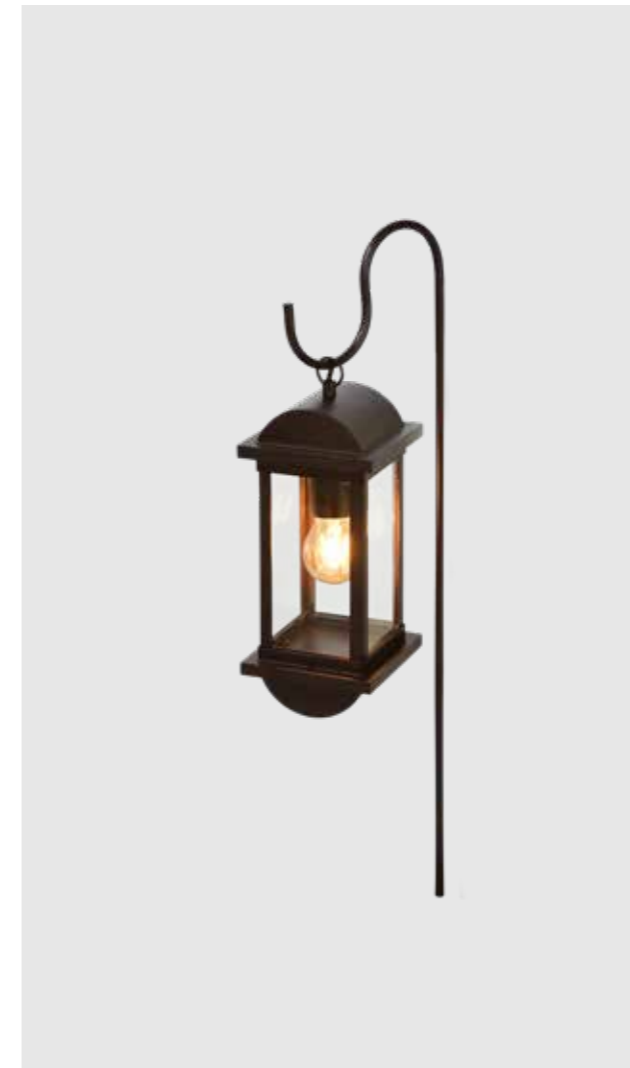

Lanterna Toscana Trap

Material: Alumínio, Vidro Espelhado ou Cristal
Base E-27
Cores: Sólidas e Automotivo

M - 6238
1 Lâmpada Flúor
Compacta ou LED
Dimensão (LxA): 25 x 64 cm

G - 6239
1 Lâmpada Flúor
Compacta ou LED
Dimensão (LxA): 25 x 86 cm

6230 Balizador Toscana Arc

01 Lâmpada Flúor
Compacta ou LED
Material: Alumínio, Latão, Vidro Espelhado
ou Cristal
Base E-27
Cores: Sólidas e Automotivo
Dimensão (LxA): 14 x 90 cm