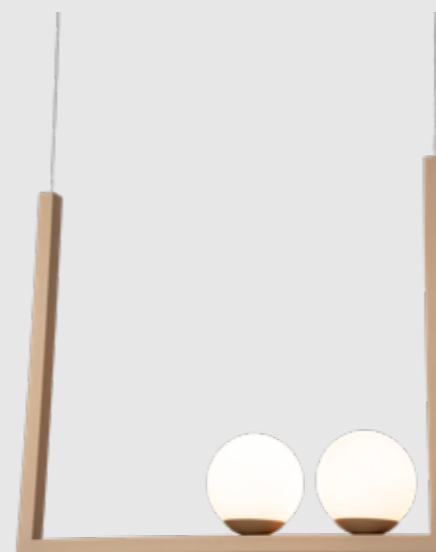

6062
Pendente Kellua
Chanfro

01 Lâmpada Bumbo LED
Base: E-27
Material: Alumínio e Vidro (Cristal ou Leitoso)
Cores: Sólidas e Automotivas
Esfera ø: 15 cm
Dimensão (AxL): 150 x 70 cm

6059
Pendente Kellua
Swing Simples

1 Lâmpada Bolinha LED
Base: E27
Material: Alumínio e Vidro (Cristal ou Leitoso)
Cores: Sólidas e Automotivas
Esfera ø: 15 cm
Dimensão (AxL): 150 x 35 cm

6057
Pendente Kellua
Toy

1 Lâmpada Bolinha LED
Base: E-27
Material: Alumínio e Vidro (Cristal ou Leitoso)
Cores: Sólidas e Automotivas
Esfera ø: 15 cm
Dimensão (AxL): 150 x 25 cm