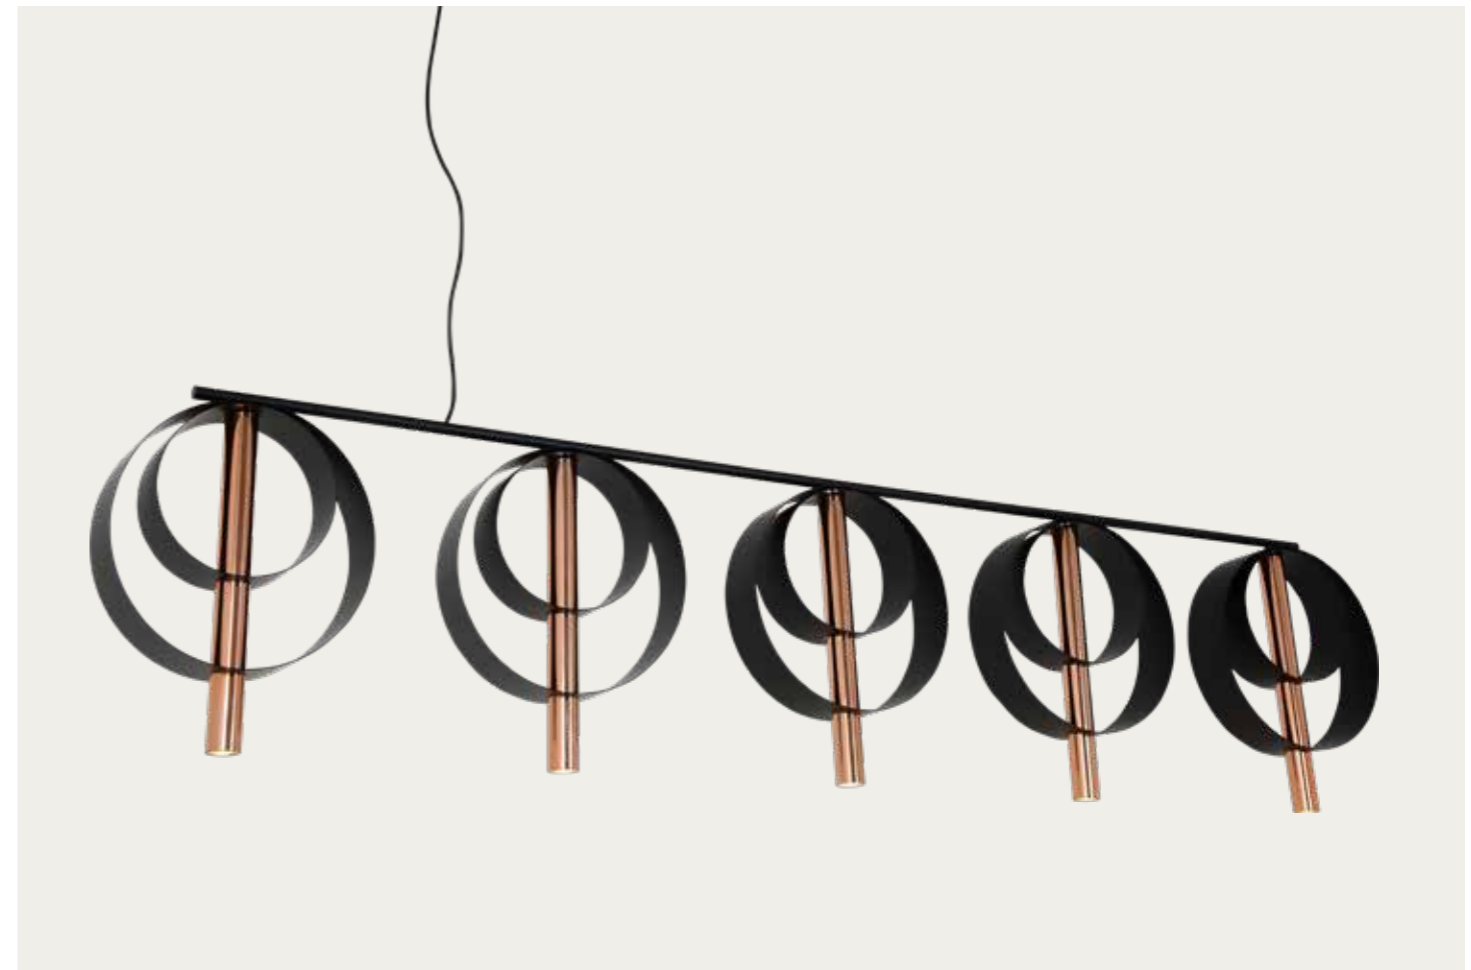

9037
Arandela Lina com
Cinco

05 Lâmpada Mini Dicroica
Base: GU-10
Material: Alumínio
Cores: Sólidas, Automotivas,
Espelhadas e Películas
Dimensão: (AxL) 45 x 2,00 cm