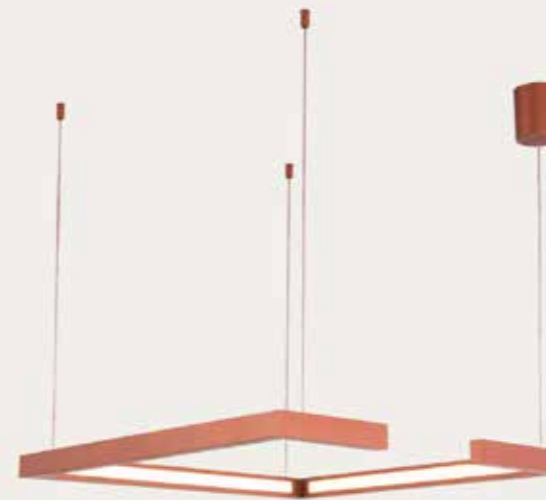

5870
Pendente Kellua Quadrado Stend Light
1,5 metros Fita de LED com Fonte (integrado)
Base: Ligação direta
Material: Alumínio e Vidro Acrílico
Cores: Sólidas e Automotivas
Dimensão (AxL): 155 x 60 cm