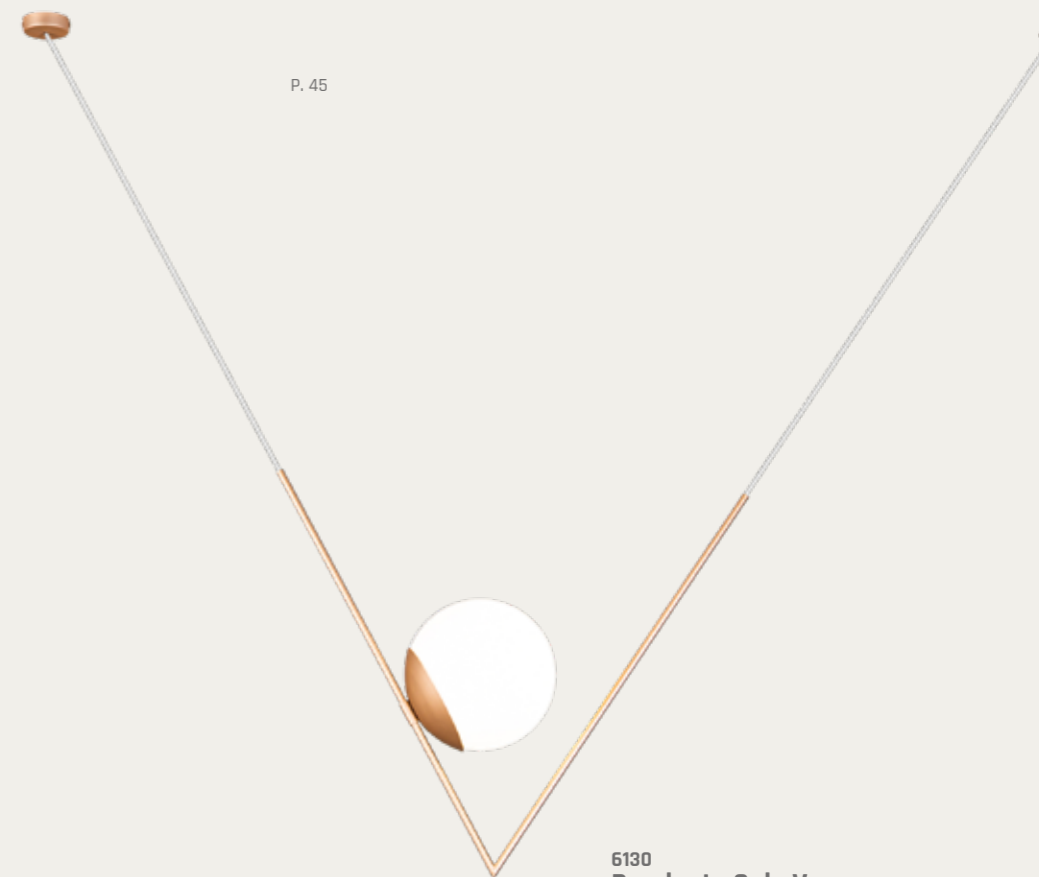

6130
Pendente Sole V

1 Lâmpada Bulbo LED
Base: E-27
Material: Alumínio e Vidro (Leitoso ou Cristal)
Cores: Sólidas, Espelhadas e Automotivas
Esfera ø: 20 cm
Dimensão (LxA): 180 x 150 cm