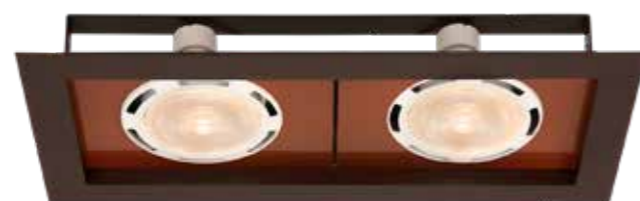

5771
Embutido Tek Nik Duplo

02 Lâmpadas AR70 ou AR111
Base: GU-10
Nicho: 15,5 x 35,5 cm
Material: Alumínio e Inox (opcional: Vidro)
Cores: Sólidas, Automotivas e Espelhadas
Vidros: Bronze Champanhe e Prata Grafite (opcional)
Dimensão: (L) 37 x 17 cm