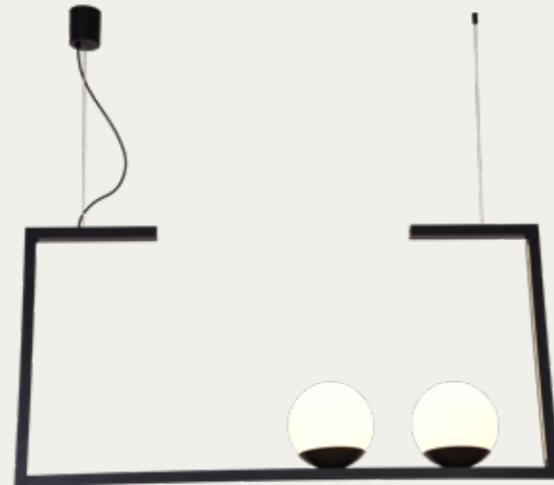

5872
Pendente Kellua
Retangular Horizontal
Sfera Light

02 Lâmpadas Bulbo LED e 1 metro de Fita de LED com Fonte (integrada)
Base: E-27 e Ligação direta
Material: Alumínio, Vidro (Cristal ou Leitoso) e Acrílico
Cores: Sólidas, Automotivas
Esfera ø: 20 cm
Dimensão (AxL): 210 x 120 cm