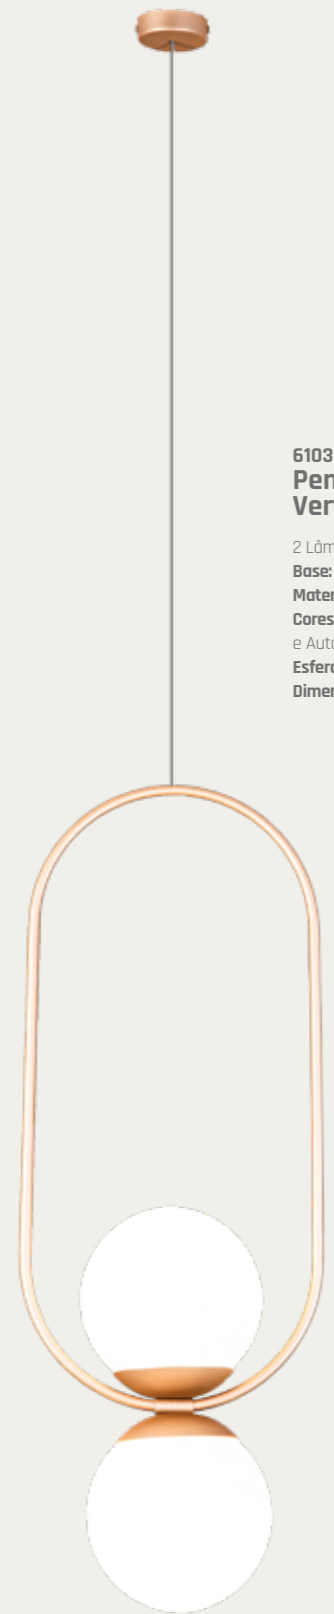

6103
Pendente Oval Duplo
Vertical

2 Lâmpadas Bolinha LED
Base: E-27
Material: Alumínio e Vidro (Leitoso ou Cristal)
Cores: Sólidas, Espelhadas e Automotivas
Esfera Ø: 15cm
Dimensão (LxA): 24 x 167 cm