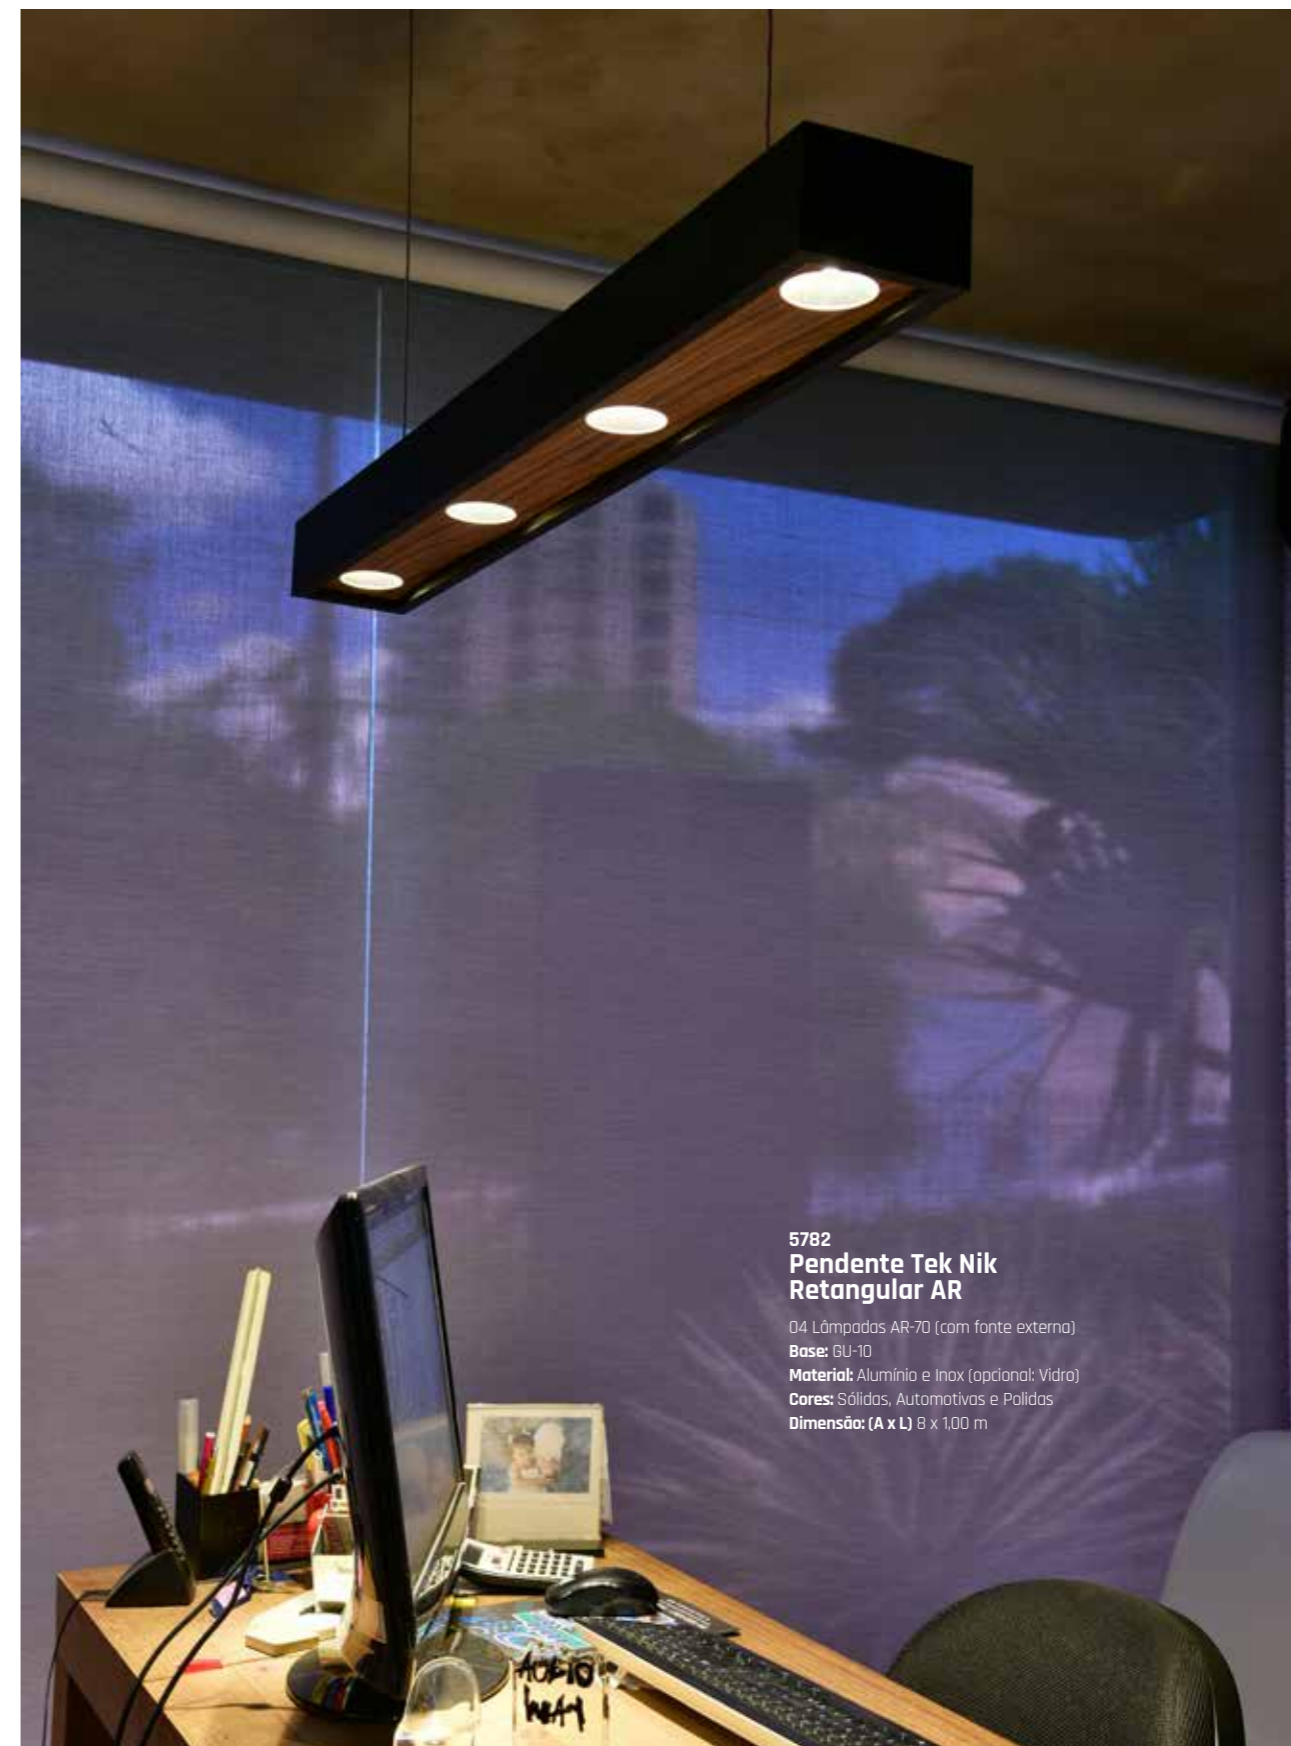

L I N H A

TEK NIK

5782
**Pendente Tek Nik
Retangular AR**

04 Lâmpadas AR-70 (com fonte externa)
Base: GU-10
Material: Alumínio e Inox (opcional: Vidro)
Cores: Sólidas, Automotivas e Palidas
Dimensão: (A x L) 8 x 1,00 m