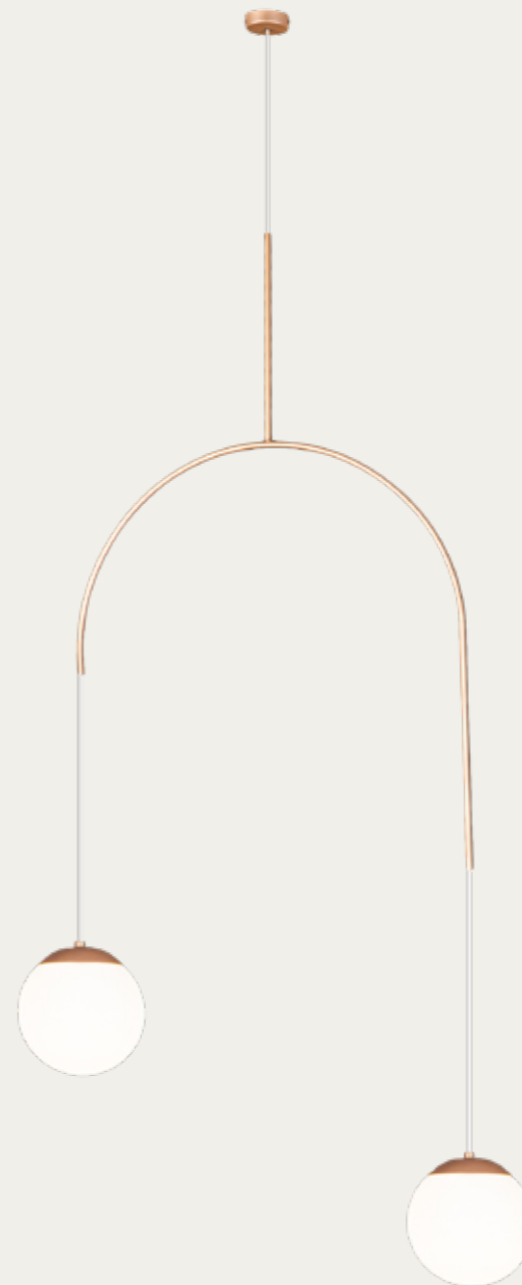

3 Lâmpadas Bolinha LED
 Base: E-27
 Material: Alumínio e Vidro (Leitoso ou Cristal)
 Cores: Sólidas, Espelhadas e Automotivas
 Esfera ø: 15 cm
 Dimensão (LxA): 82 x 150 cm

6119
Pendente Sole
Circular Duplo

2 Lâmpadas Bolinha LED
 Base: E-27
 Material: Alumínio e Vidro (Leitoso ou Cristal)
 Cores: Sólidas, Espelhadas e Automotivas
 Esfera ø: 15 cm
 Dimensão (LxA): 72 x 150 cm

6120
Pendente Sole
Circular Triplo

3 Lâmpadas Bolinha LED
Base: E-27
Material: Alumínio e Vidro (Leitoso ou Cristal)
Cores: Sólidas, Espelhadas e Automotivas
Esfera ø: 15 cm
Dimensão (LxA): 100 x 155 cm

6118
Pendente Sole
Circular Simples

1 Lâmpada Bolinha LED
Base: E-27
Material: Alumínio e Vidro (Leitoso ou Cristal)
Cores: Sólidas, Espelhadas e Automotivas
Esfera ø: 15 cm
Dimensão (LxA): 40 x 150 cm

6130
Pendente Sole V

1 Lâmpada Bulbo LED
Base: E-27
Material: Alumínio e Vidro (Leitoso ou Cristal)
Cores: Sólidas, Espelhadas e Automotivas
Esfera ø: 20 cm
Dimensão (LxA): 180 x 150 cm