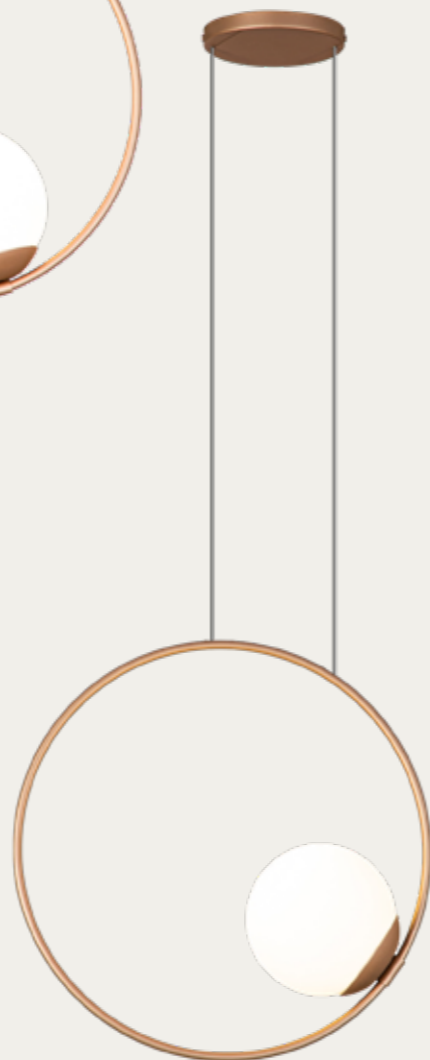

6112
Pendente Sole Oval
Triplo

3 Lâmpadas Bolinha LED
Base: E-27
Material: Alumínio e Vidro (Leitoso ou Cristal)
Cores: Sólidas, Espelhadas e Automotivas
Esfera ø: 15 cm
Dimensão (LxA): 82 x 150 cm

6113
Pendente Sole Oval
Triplo Alternado

3 Lâmpadas Bolinha LED
 Base: E-27
 Material: Alumínio e Vidro (Leitoso ou Cristal)
 Cores: Sólidas, Espelhadas e Automotivas
 Esfera ø: 15 cm
 Dimensão (LxA): 82 x 150 cm

6119
Pendente Sole
Circular Duplo

2 Lâmpadas Bolinha LED
 Base: E-27
 Material: Alumínio e Vidro (Leitoso ou Cristal)
 Cores: Sólidas, Espelhadas e Automotivas
 Esfera ø: 15 cm
 Dimensão (LxA): 72 x 150 cm

6120
Pendente Sole
Circular Triplo

3 Lâmpadas Bolinha LED
Base: E-27
Material: Alumínio e Vidro (Leitoso ou Cristal)
Cores: Sólidas, Espelhadas e Automotivas
Esfera ø: 15 cm
Dimensão (LxA): 100 x 155 cm

6118
Pendente Sole
Circular Simples