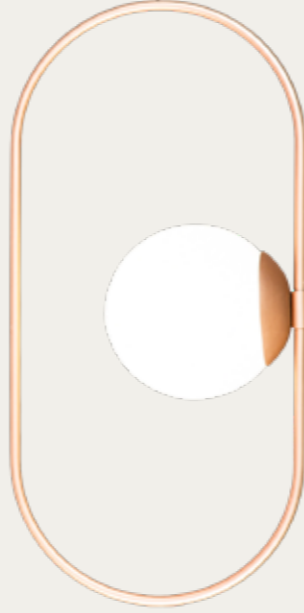

6084
Arandela Sole Tri Up

1 Lâmpada Halopin LED
Base: G-9
Material: Alumínio, Policarbonato e Acrílico
Cores: Sólidas e Automotivas
Dimensão (AxP): 12,5 x 5 cm

*Opção sem abertura frontal

Pendente Sole

Material: Alumínio e Vidro
Cores: Sólidas, Automotivas e Espelhadas

PP - 6089
 1 Lâmpada Halopin LED
Base: G-9
Esfera ø: 10 cm
Dimensão (LxA): 10 x 165 cm

P - 6090
 1 Lâmpada Bolinha LED
Base: E-27
Esfera ø: 15 cm
Dimensão (LxA): 15 x 165 cm

M - 6091
 1 Lâmpada Bulo LED
Base: E-27
Esfera ø: 20 cm
Dimensão (LxA): 20 x 170 cm

6100
Pendente Sole Oval
Central Vertical

1 Lâmpada Bolinha LED
Base: E-27
Material: Alumínio e Vidro (Leitoso ou Cristal)
Cores: Sólidas, Espelhadas e Automotivas
Esfera Ø: 15 cm
Dimensão (LxA): 24 x 150 cm