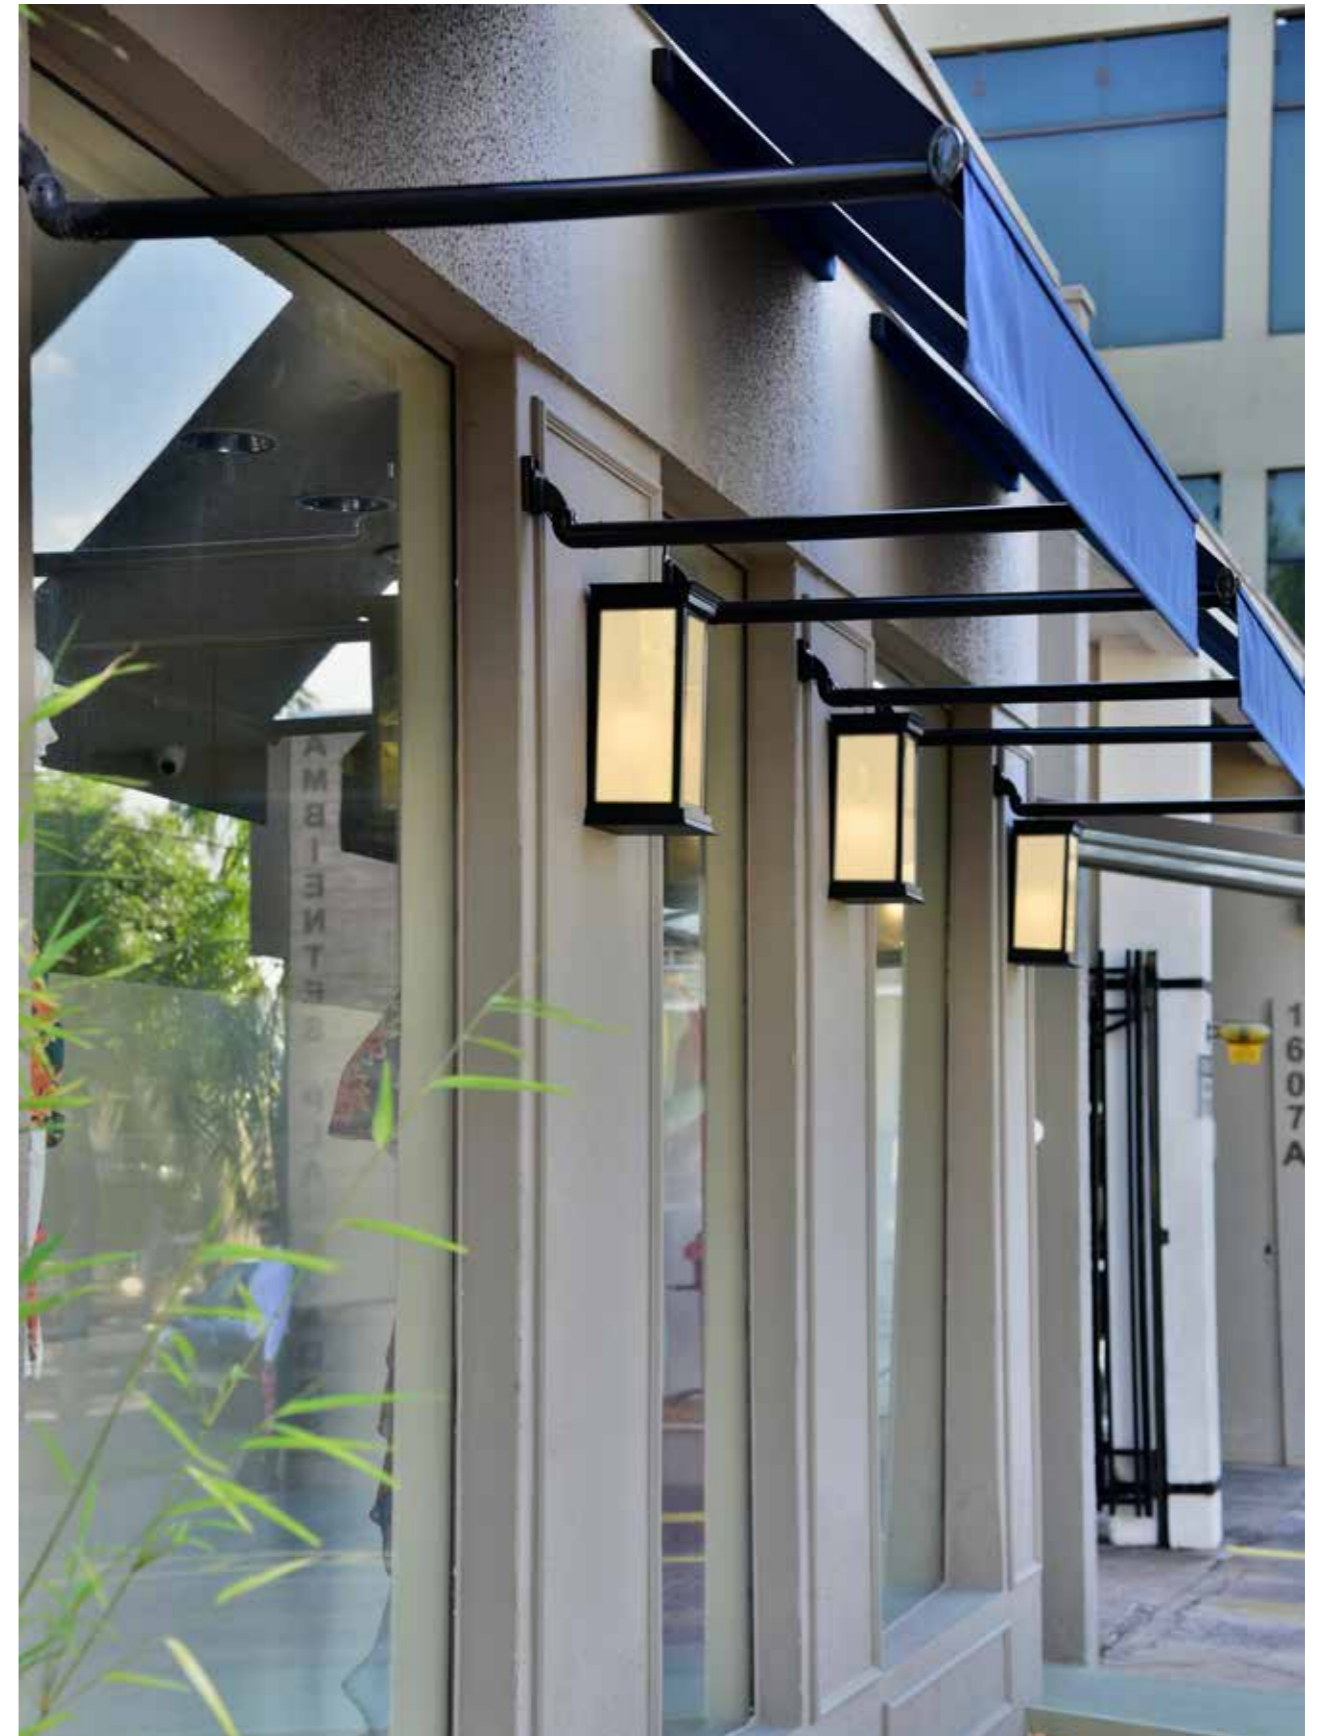

L I N H A

Colonial