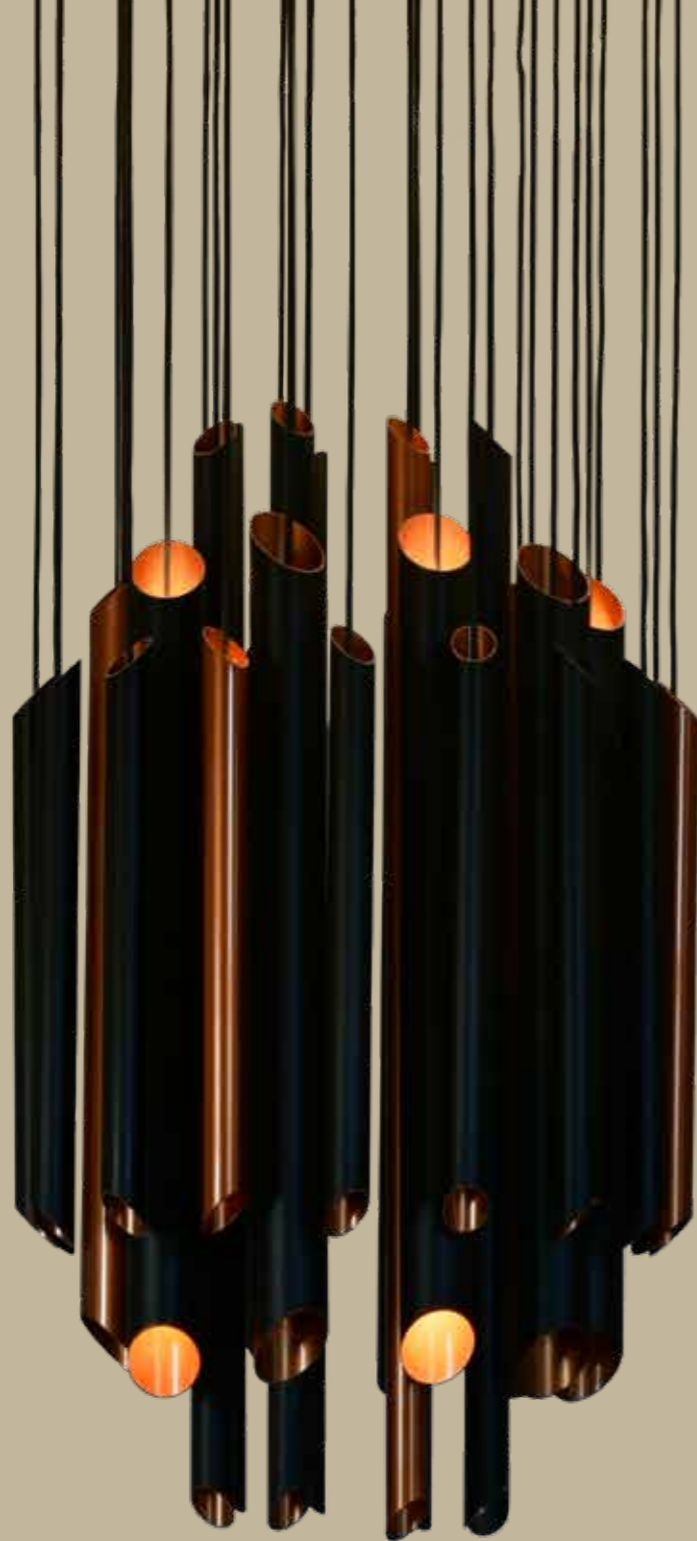

5575
Lustre Tub Chanfro

17 Lâmpadas Halopin
17 Lâmpadas Halopar MR 16
Base: G9 e GU-10
Material: Alumínio
Cores: Sólidas, Automotivas, Películas e Espelhadas
Dimensão: (A x L) 1,00 x 60 cm