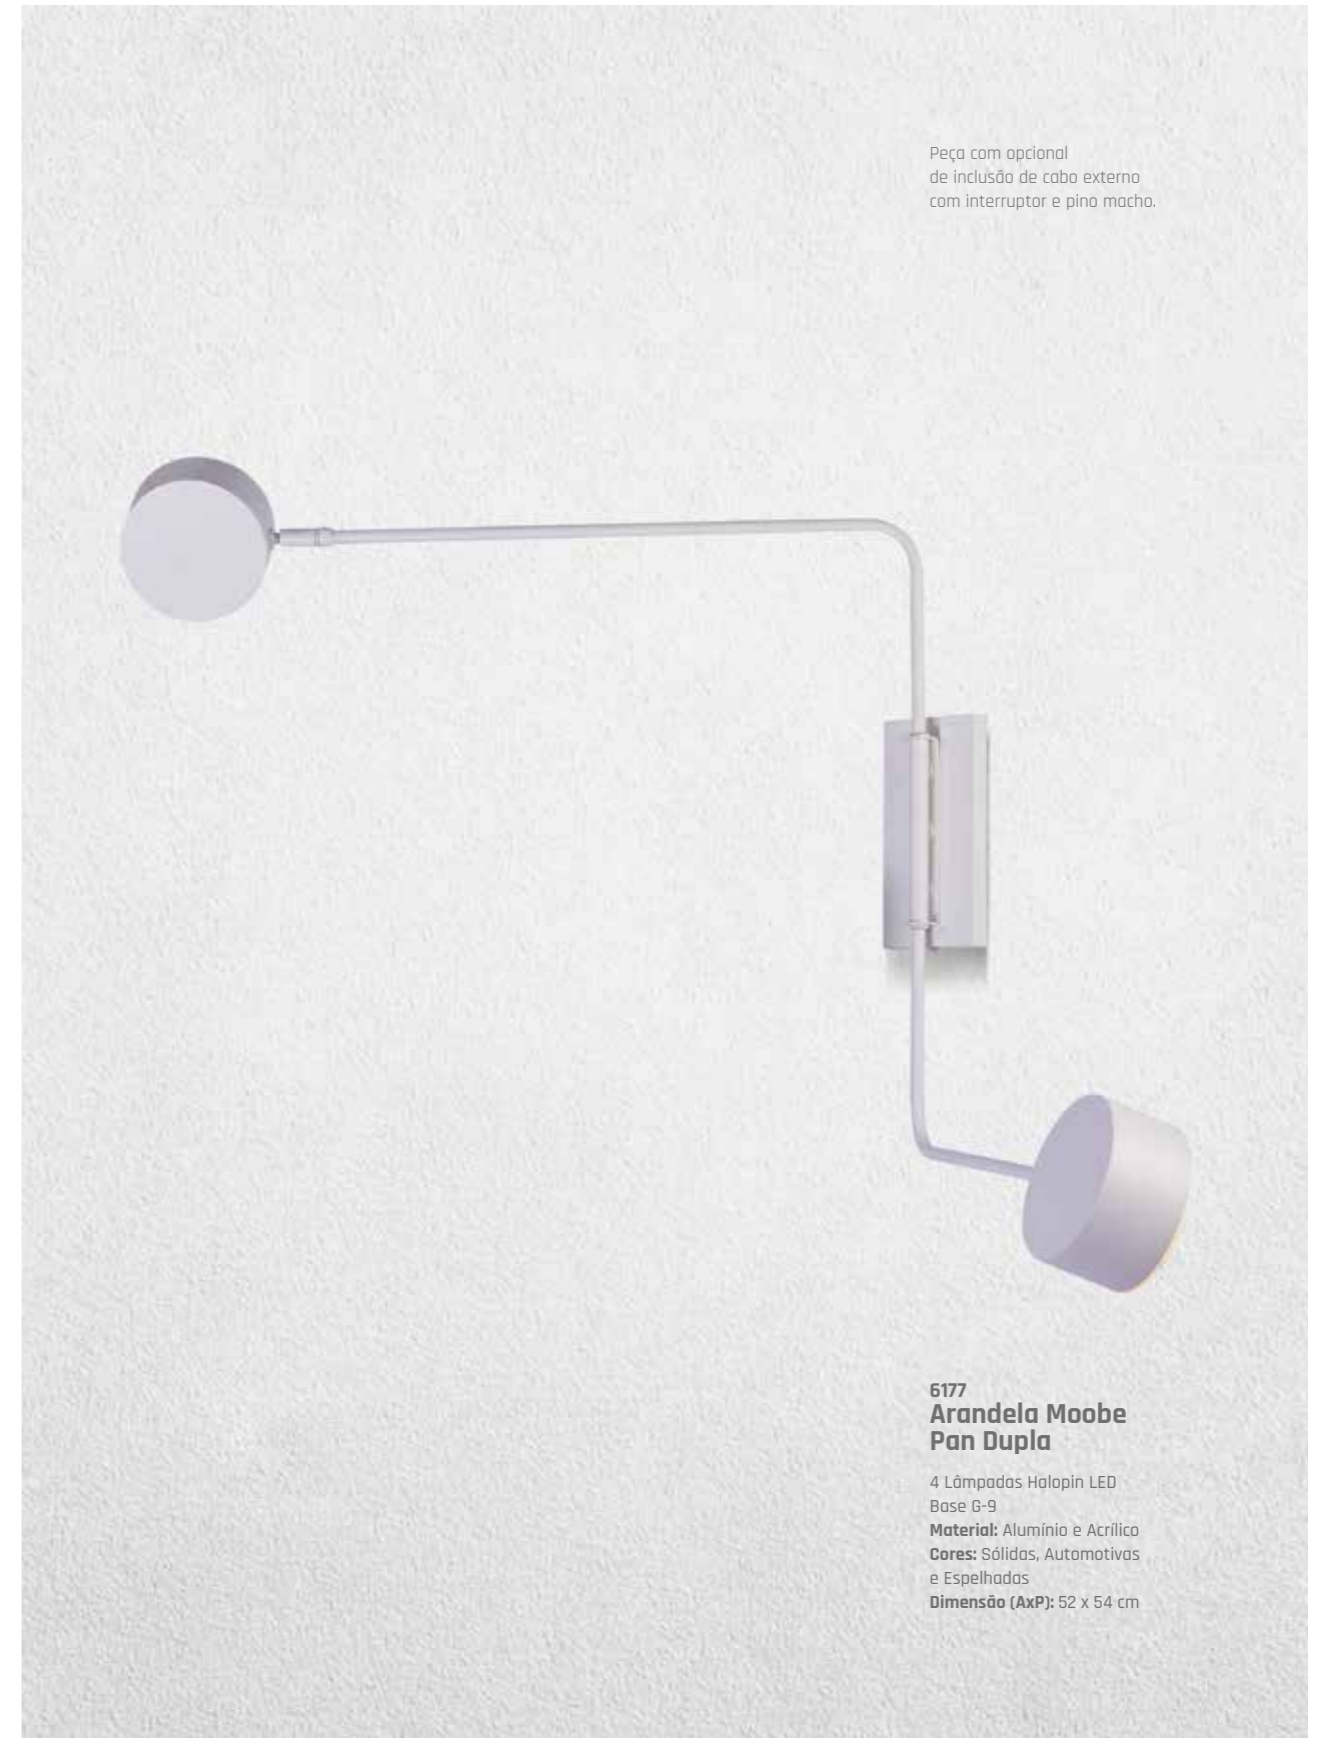

Peça com opcional de inclusão de cabo externo com interruptor e pino macho.

6177
Arandela Moobe Pan Dupla

4 Lâmpadas Halopin LED
Base G-9
Material: Alumínio e Acrílico
Cores: Sólidas, Automotivas e Espelhadas
Dimensão (AxP): 52 x 54 cm