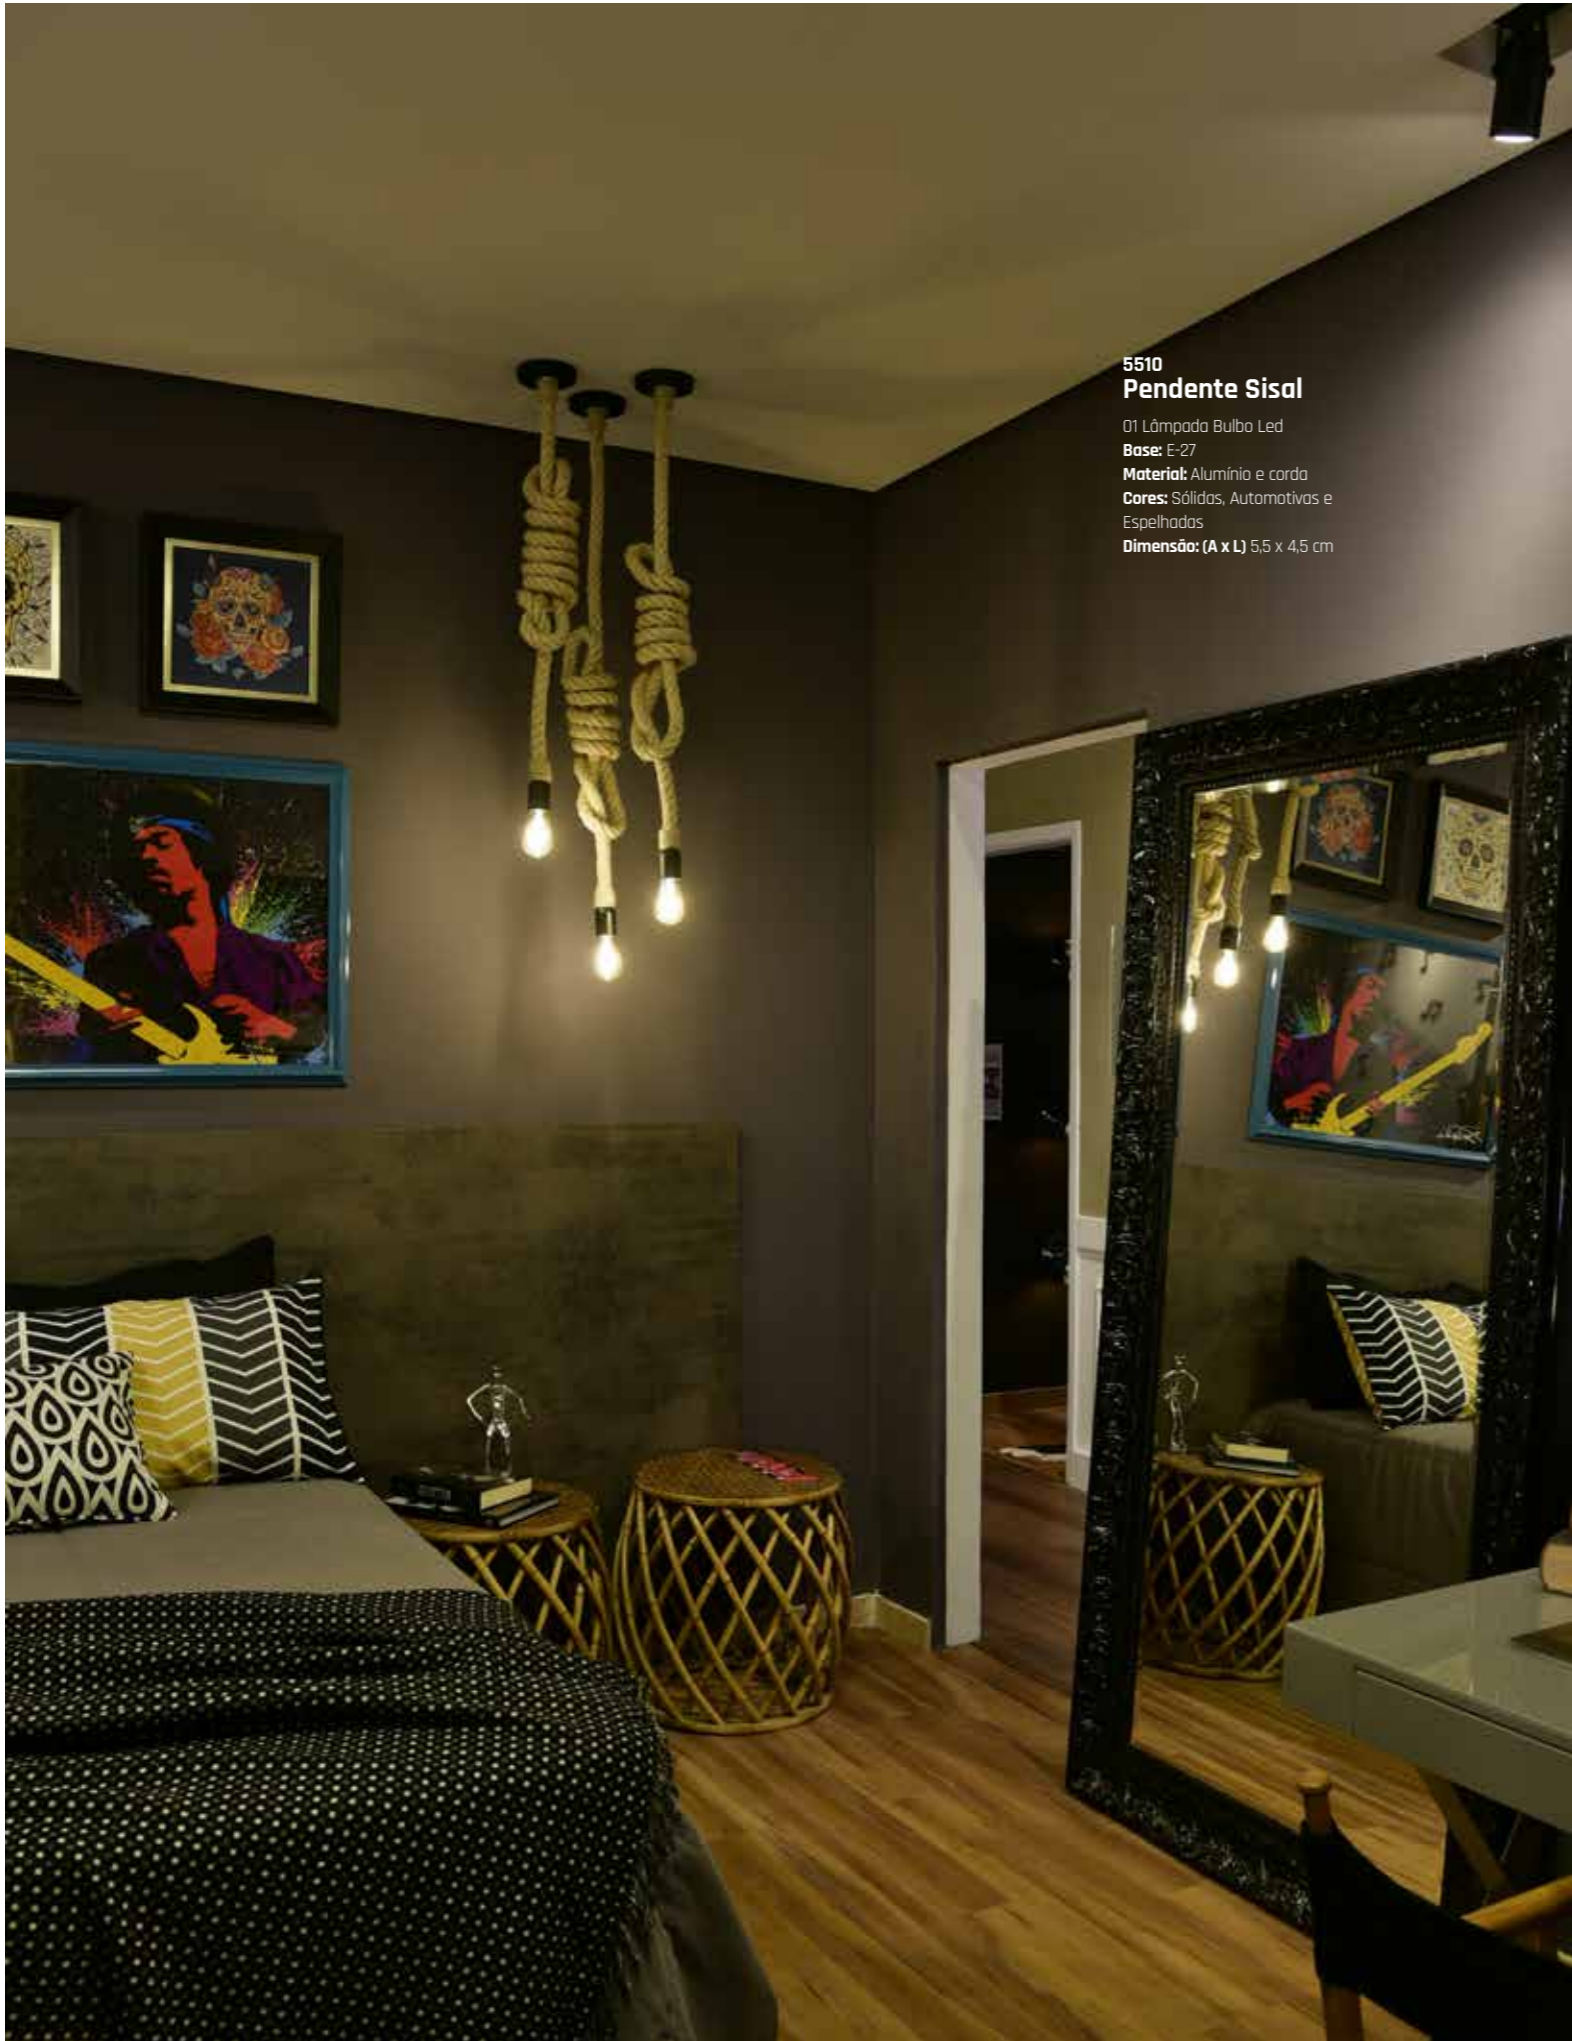

5510
Pendente Sisal

01 Lâmpada Bulbo Led
Base: E-27
Material: Alumínio e corda
Cores: Sólidas, Automotivas e Espelhadas
Dimensão: (A x L) 5,5 x 4,5 cm