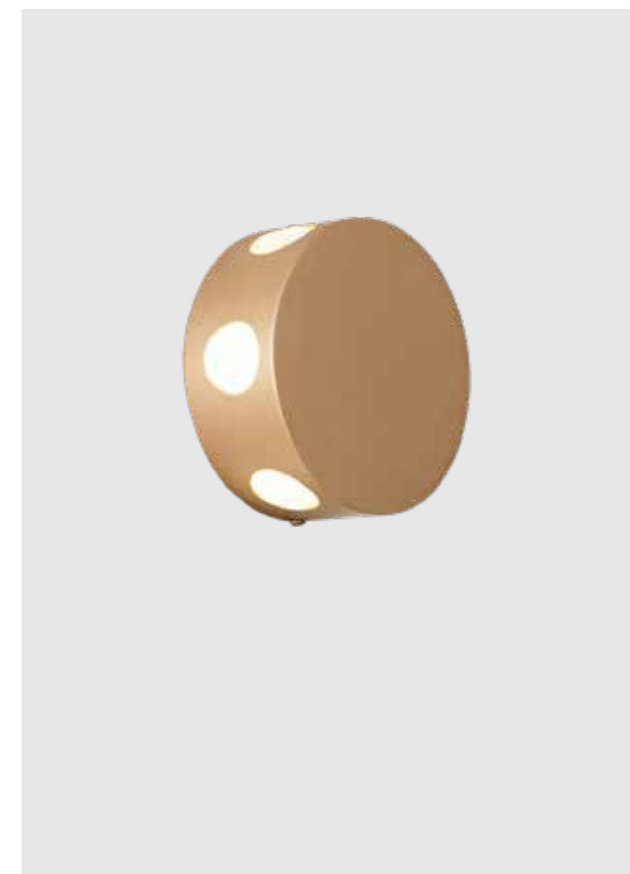

**6081
Arandela Sole Ball Far**

1 Lâmpada Halopin LED
Base: G-9
Materia: Alumínio, Policarbonato e Acrílico
Cores: Sólidas e Automotivas
Dimensão (AxP): 12,5 x 5 cm

*Opção sem abertura frontal