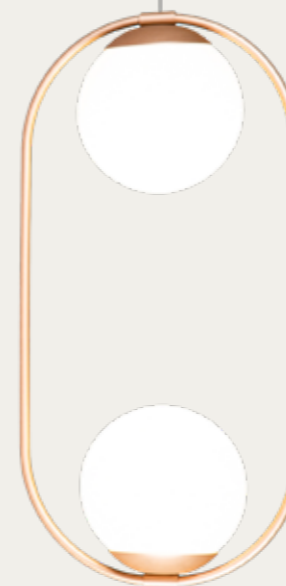

6097
Pendente Oval
Simples Vertical

1 Lâmpada Bolinha LED
Base: E-27
Material: Alumínio e Vidro (Leitoso ou Cristal)
Cores: Sólidas, Espelhadas e Automotivas
Esfera Ø: 15 cm
Dimensão (LxA): 24 x 150 cm

6088
Arandela Sole Sfera

1 Lâmpada Bolinha LED
Base: E-27
Material: Alumínio e Vidro (Leitoso ou Cristal)
Cores: Sólidas, Espelhadas e Automotivas
Dimensão (AxP): 15 x 16 cm
 *Opção sem abertura frontal

6103
Pendente Oval Duplo
Vertical

2 Lâmpadas Bolinha LED
Base: E-27
Material: Alumínio e Vidro (Leitoso ou Cristal)
Cores: Sólidas, Espelhadas e Automotivas
Esfera Ø: 15cm
Dimensão (LxA): 24 x 167 cm

6101
Pendente Sole
Central Horizontal

1 Lâmpada Bolinha LED
Base: E-27
Material: Alumínio e Vidro (Leitoso ou Cristal)
Cores: Sólidas, Espelhadas e Automotivas
Esfera Ø: 15 cm
Dimensão (LxA): 50 x 150 cm

6096
Pendente Sole Gota

1 Lâmpada Bolinha LED
Base: E-27
Material: Alumínio e Vidro (Leitoso ou Cristal)
Cores: Sólidas, Automotivas e Espelhadas
Esfera ø: 15cm
Dimensão (LxA): 23 x 154 cm