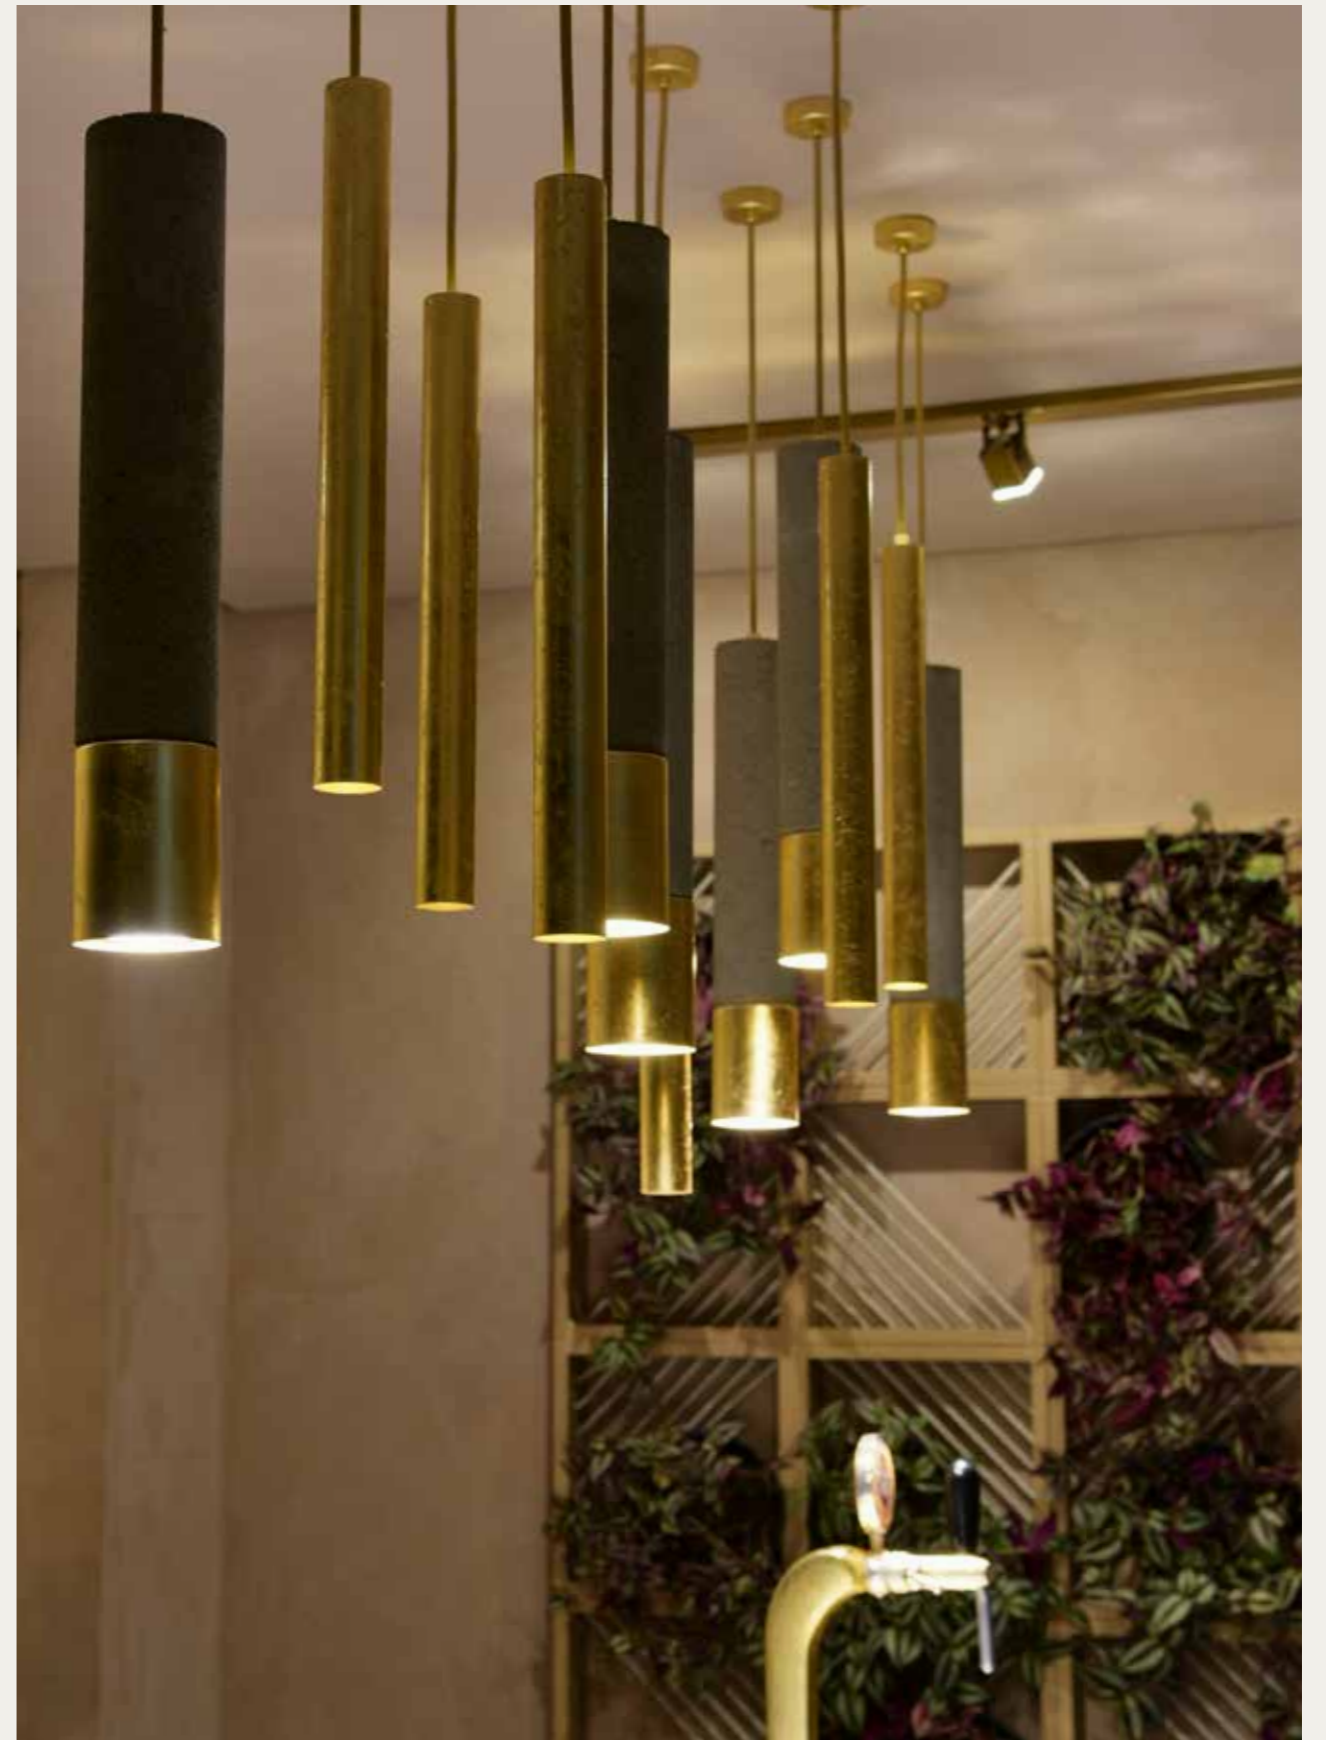

L I N H A

Stone