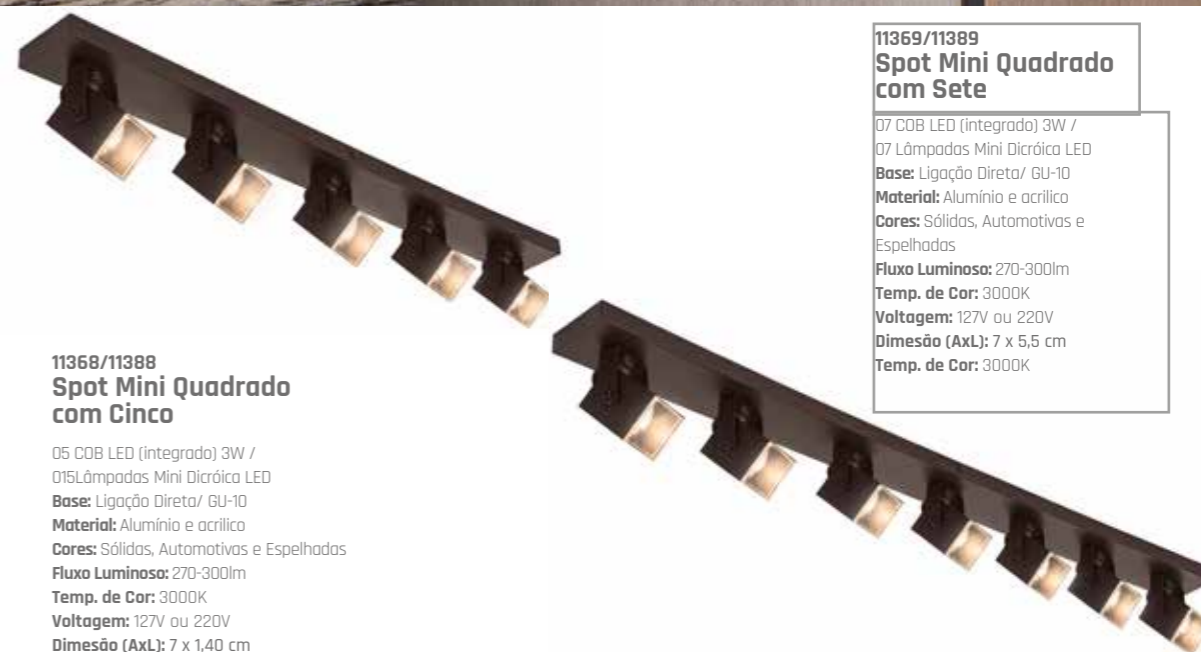

11368/11388
Spot Mini Quadrado
com Cinco

05 COB LED (integrado) 3W /
05 Lâmpadas Mini Dicroica LED
Base: Ligação Direta/ GU-10
Material: Alumínio e acrílico
Cores: Sólidas, Automotivas e Espelhadas
Fluxo Luminoso: 270-300lm
Temp. de Cor: 3000K
Voltagem: 127V ou 220V
Dimensão (AxL): 7 x 1,40 cm

11369/11389
Spot Mini Quadrado
com Sete

07 COB LED (integrado) 3W /
07 Lâmpadas Mini Dicroica LED
Base: Ligação Direta/ GU-10
Material: Alumínio e acrílico
Cores: Sólidas, Automotivas e Espelhadas
Fluxo Luminoso: 270-300lm
Temp. de Cor: 3000K
Voltagem: 127V ou 220V
Dimensão (AxL): 7 x 5,5 cm
Temp. de Cor: 3000K