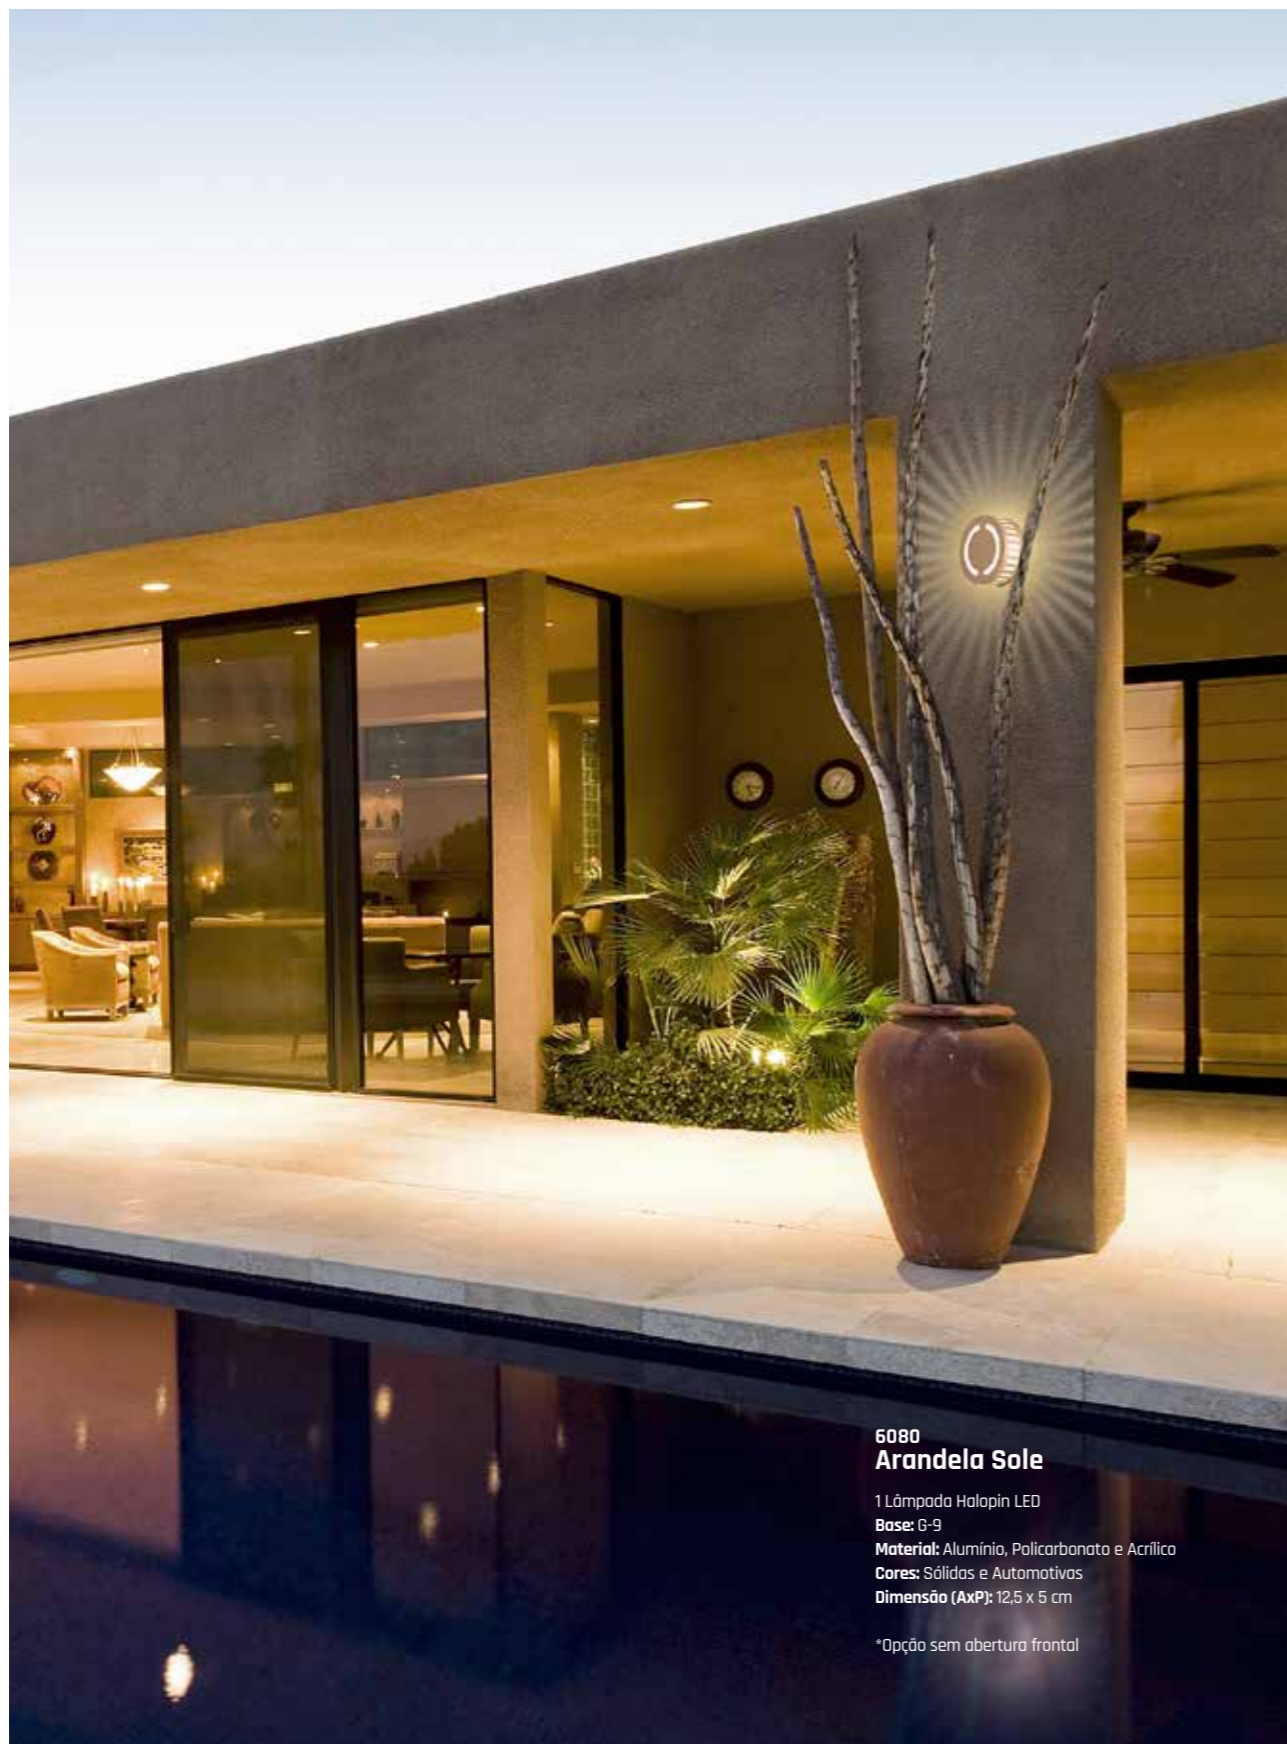

**6080
Arandela Sole**

1 Lâmpada Halopin LED
Base: G-9
Materia: Alumínio, Policarbonato e Acrílico
Cores: Sólidas e Automotivas
Dimensão (AxP): 12,5 x 5 cm

*Opção sem abertura frontal