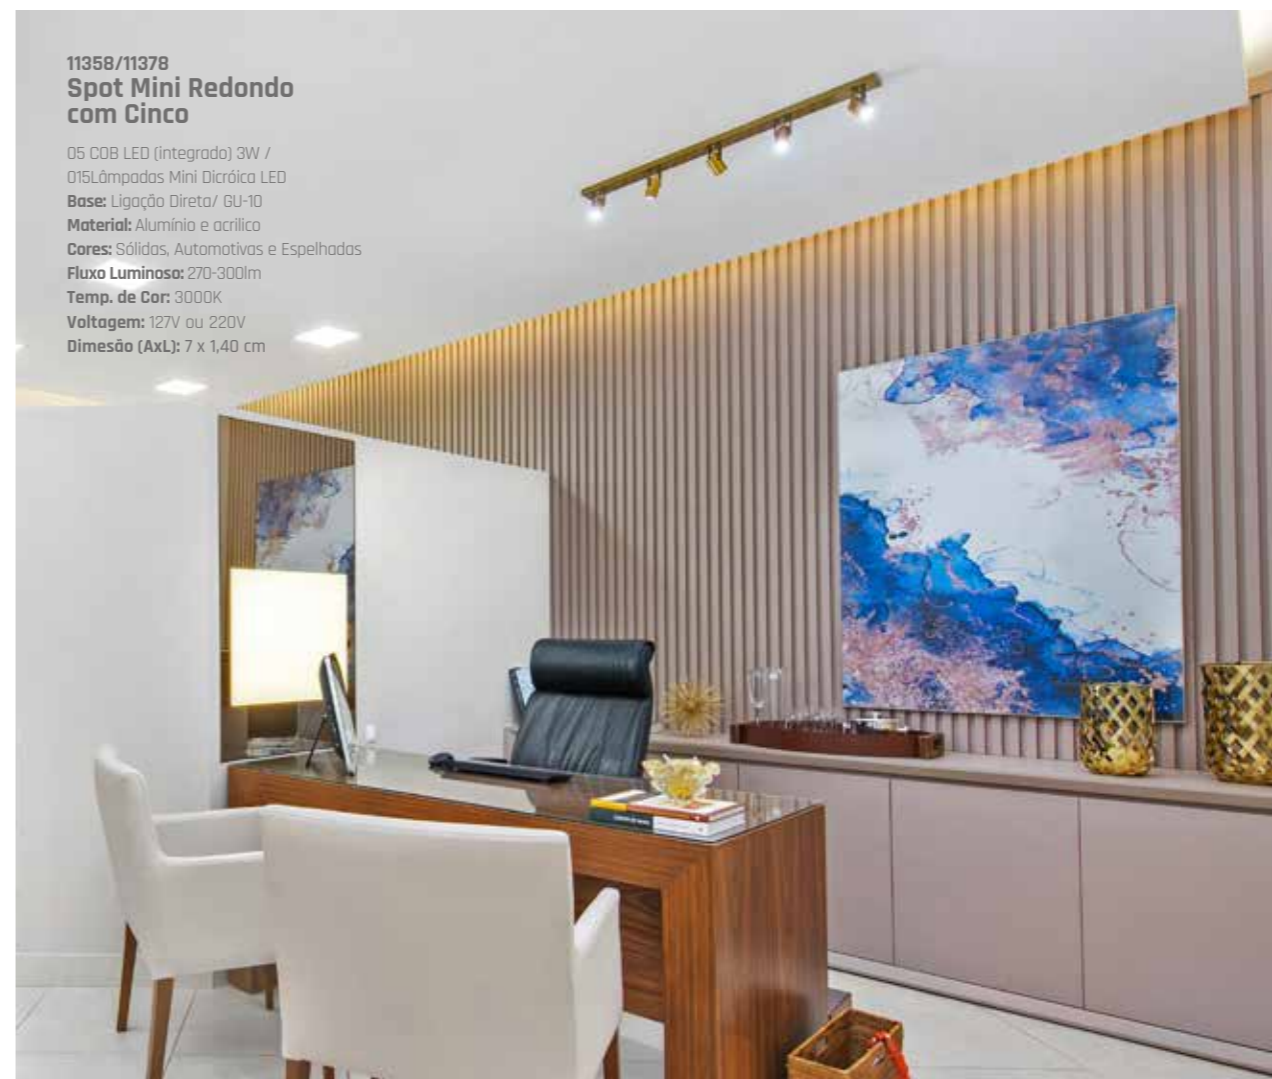

11358/11378
Spot Mini Redondo
com Cinco

05 COB LED (integrado) 3W /
05 Lâmpadas Mini Dicroica LED
Base: Ligação Direta / GU-10
Material: Alumínio e acrílico
Cores: Sólidas, Automotivas e Espelhadas
Fluxo Luminoso: 270-300lm
Temp. de Cor: 3000K
Voltagem: 127V ou 220V
Dimensão (AxL): 7 x 1,40 cm

11357/11377
Spot Mini Redondo
com Quatro

04 COB LED (integrado) 3W /
04 Lâmpadas Mini Dicroica LED
Base: Ligação Direta / GU-10
Material: Alumínio e acrílico
Cores: Sólidas, Automotivas e Espelhadas
Fluxo Luminoso: 270-300lm
Temp. de Cor: 3000K
Voltagem: 127V ou 220V
Dimensão (AxL): 7 x 55 cm