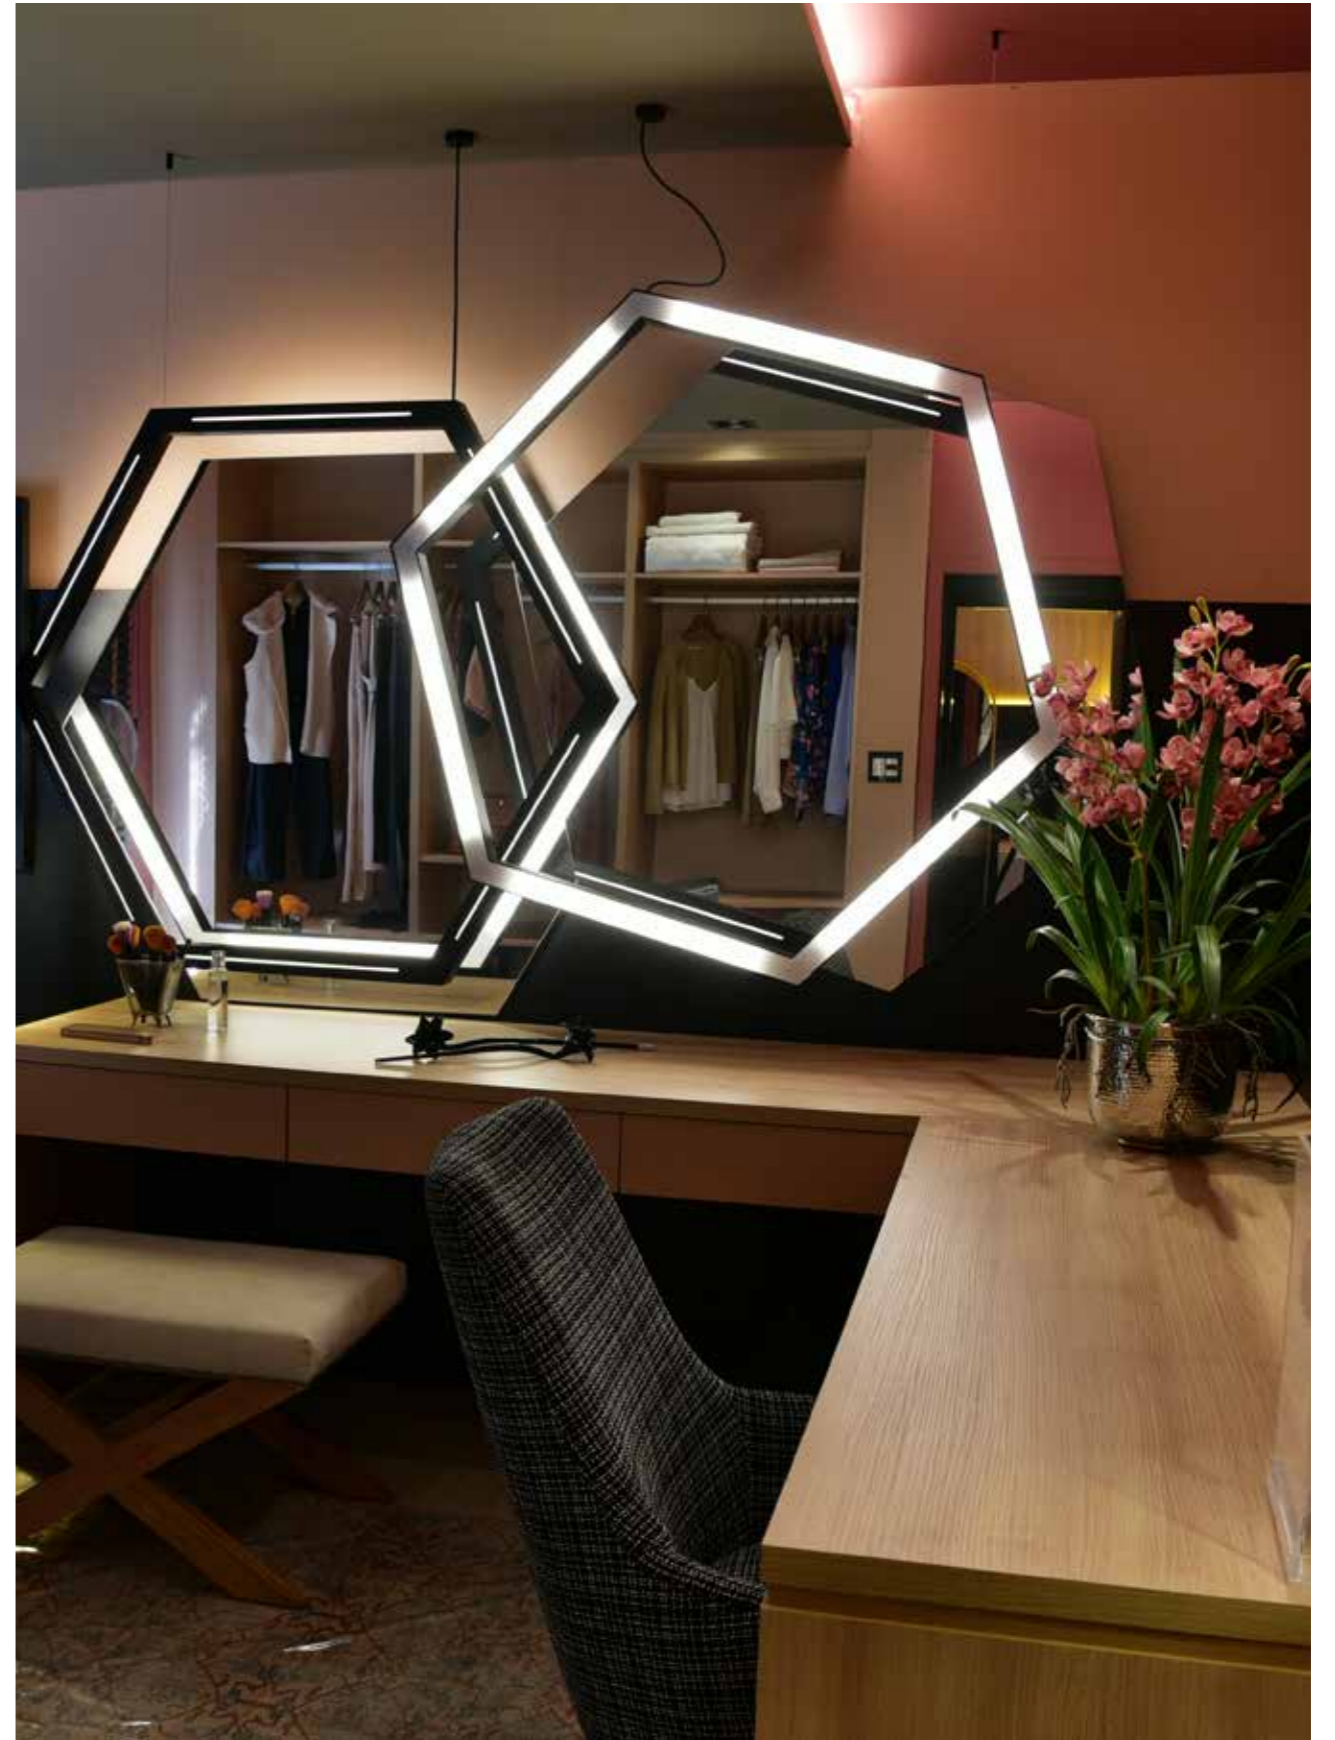

L I N H A

ZAMANELLI