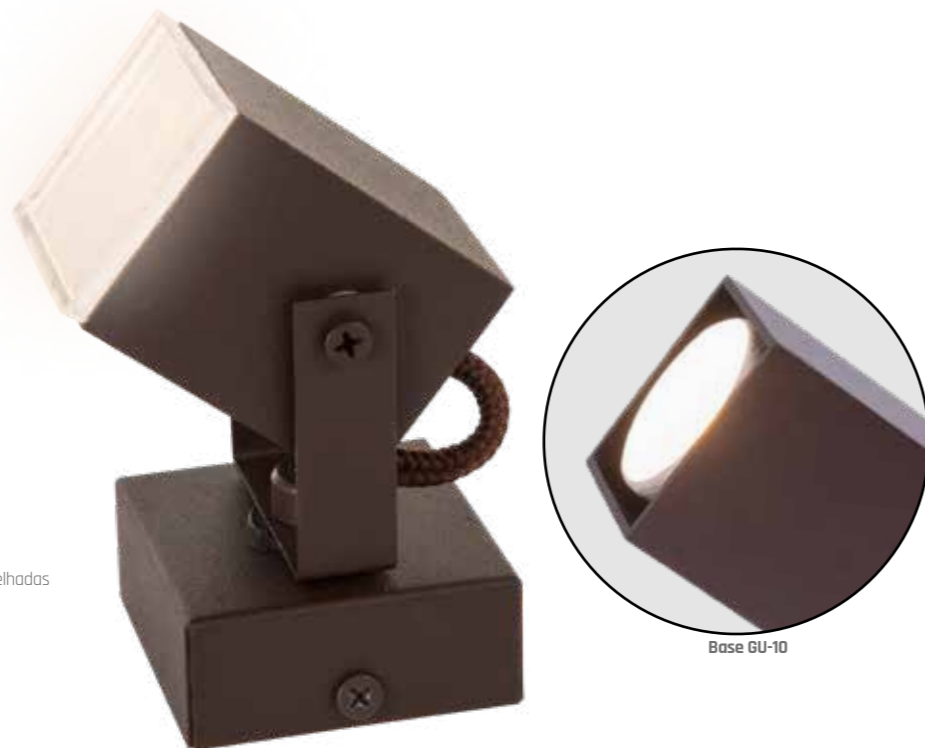

11364/11384
Spot Mini Quadrado
Simples

01 COB LED (integrado) 3W /
01 Lâmpadas Mini Dicroica LED
Base: Ligação Direta / GU-10
Material: Alumínio e acrílico
Cores: Sólidas, Automotivas e Espelhadas
Fluxo Luminoso: 270-300lm
Temp. de Cor: 3000K
Voltagem: 127V ou 220V
Dimensão (AxL): 7 x 5,5 cm

Base GU-10