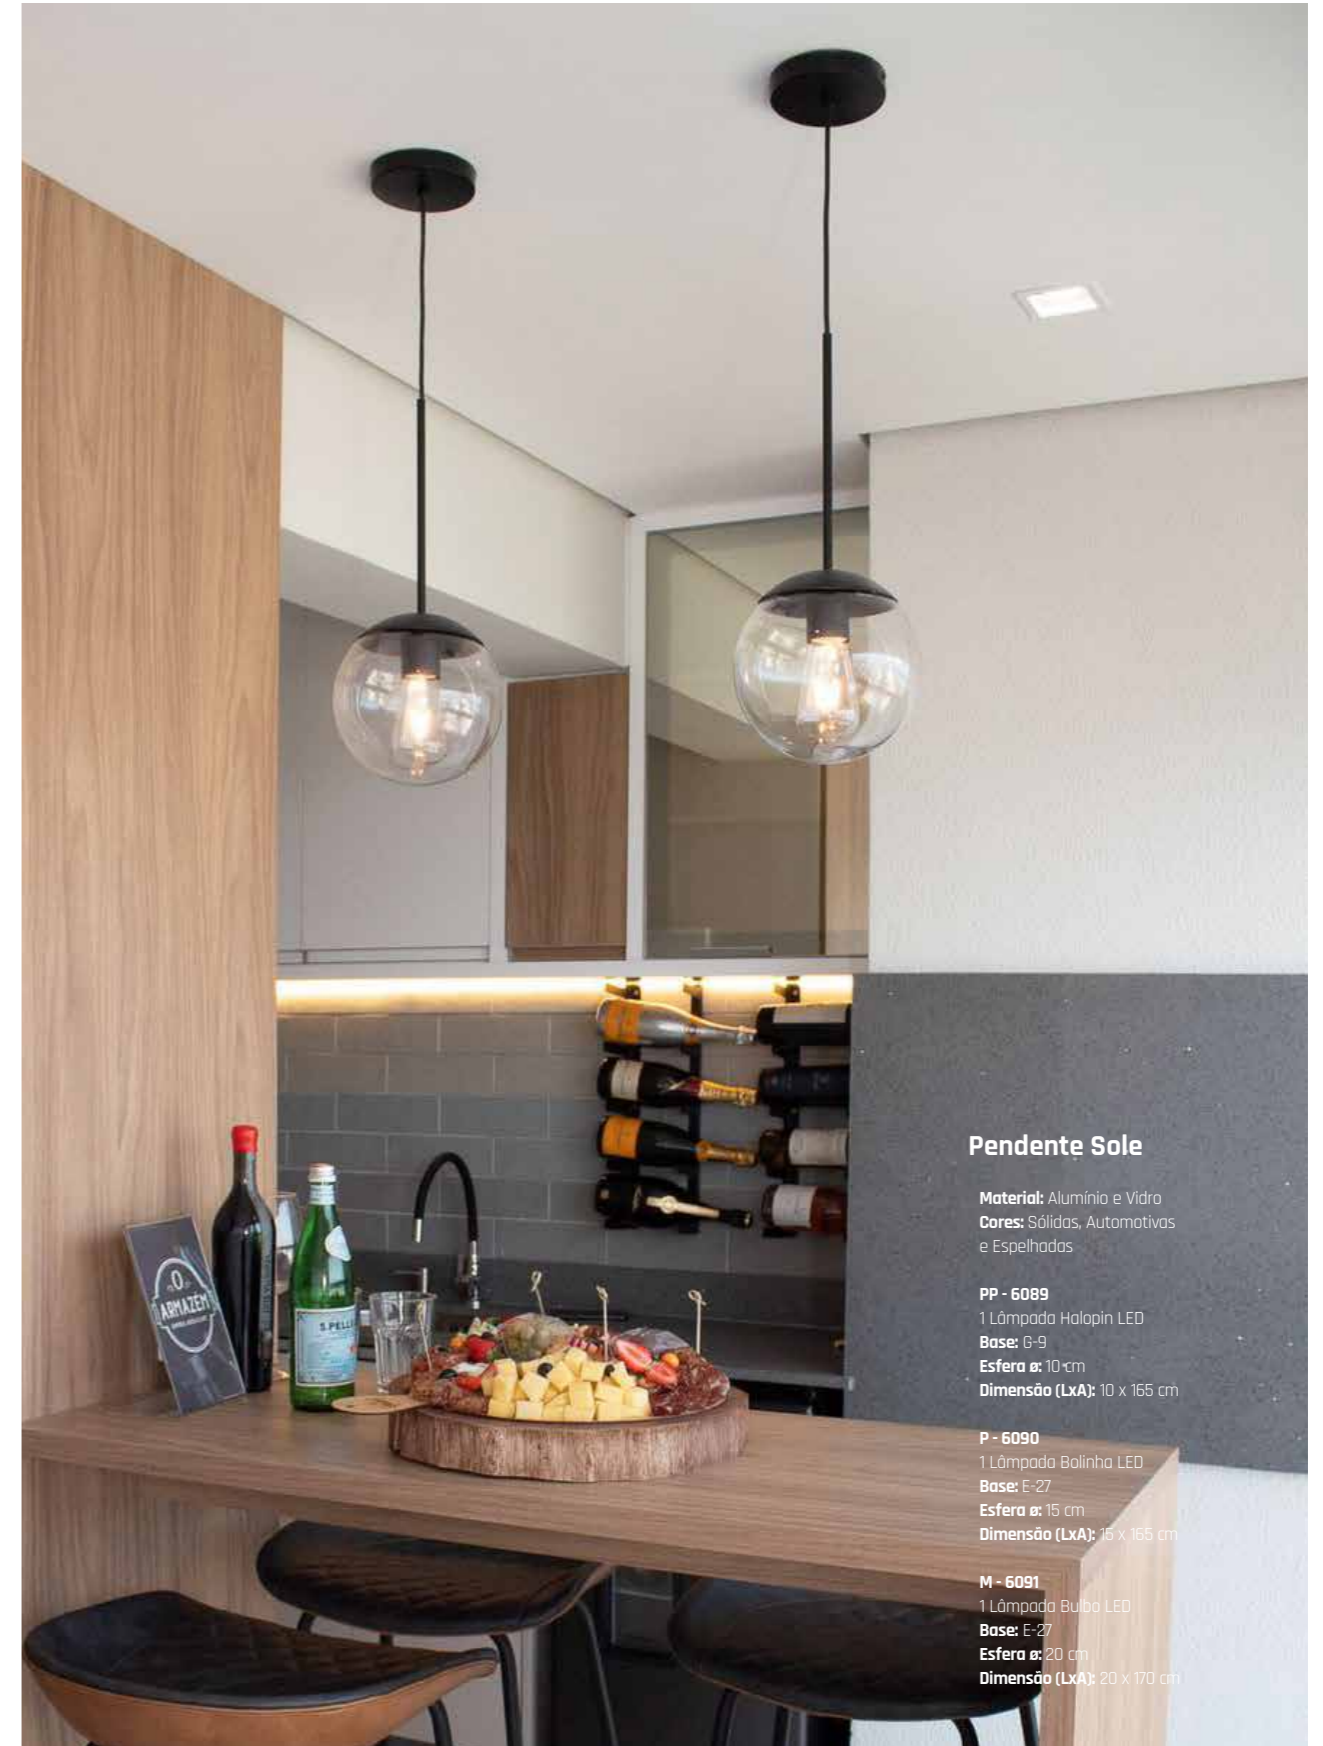

Pendente Sole

Material: Alumínio e Vidro
Cores: Sólidas, Automotivas e Espelhadas

PP - 6089
1 Lâmpada Halopin LED
Base: G-9
Esfera ø: 10 cm
Dimensão (LxA): 10 x 165 cm

P - 6090
1 Lâmpada Bolinha LED
Base: E-27
Esfera ø: 15 cm
Dimensão (LxA): 15 x 165 cm

M - 6091
1 Lâmpada Bulo LED
Base: E-27
Esfera ø: 20 cm
Dimensão (LxA): 20 x 170 cm