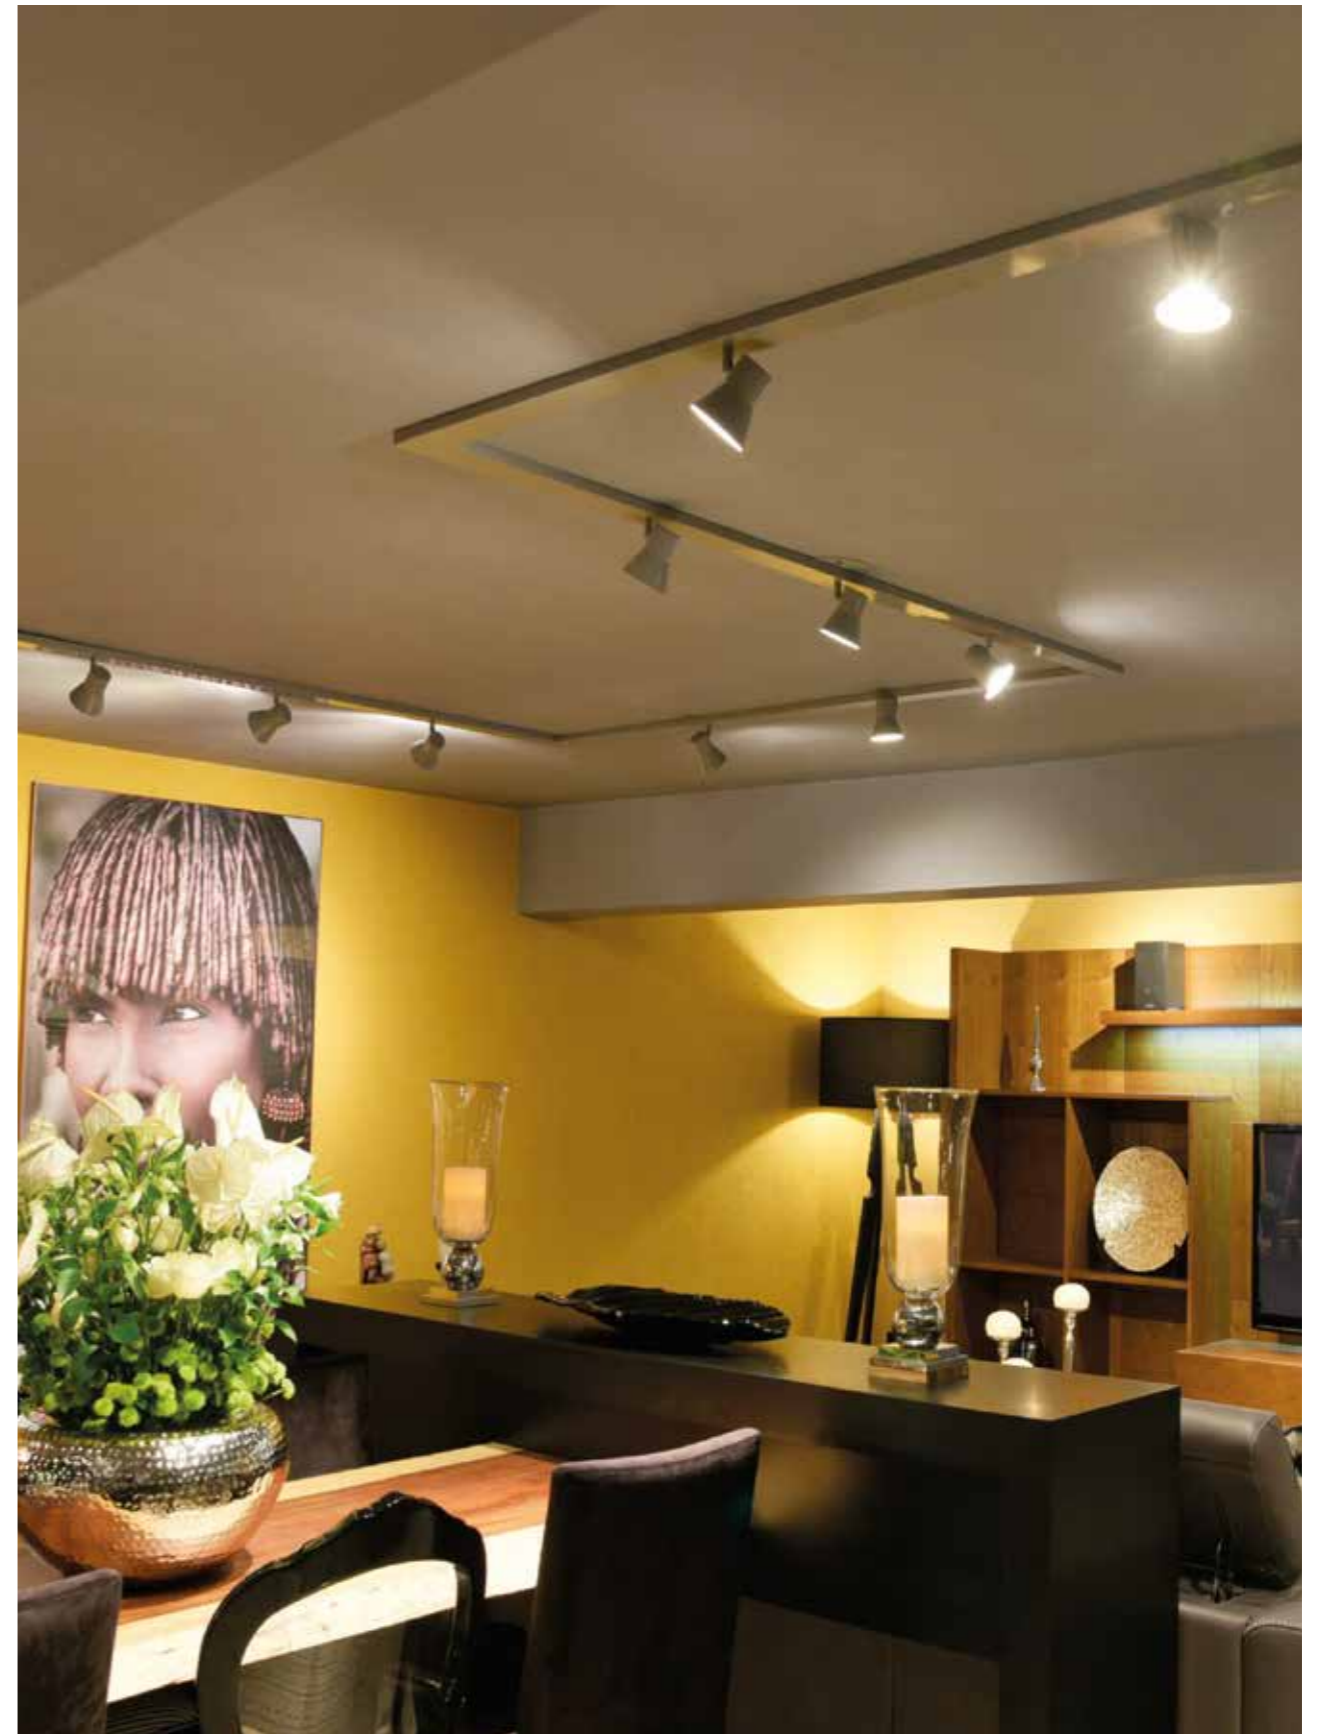

L I N H A

Trapézio