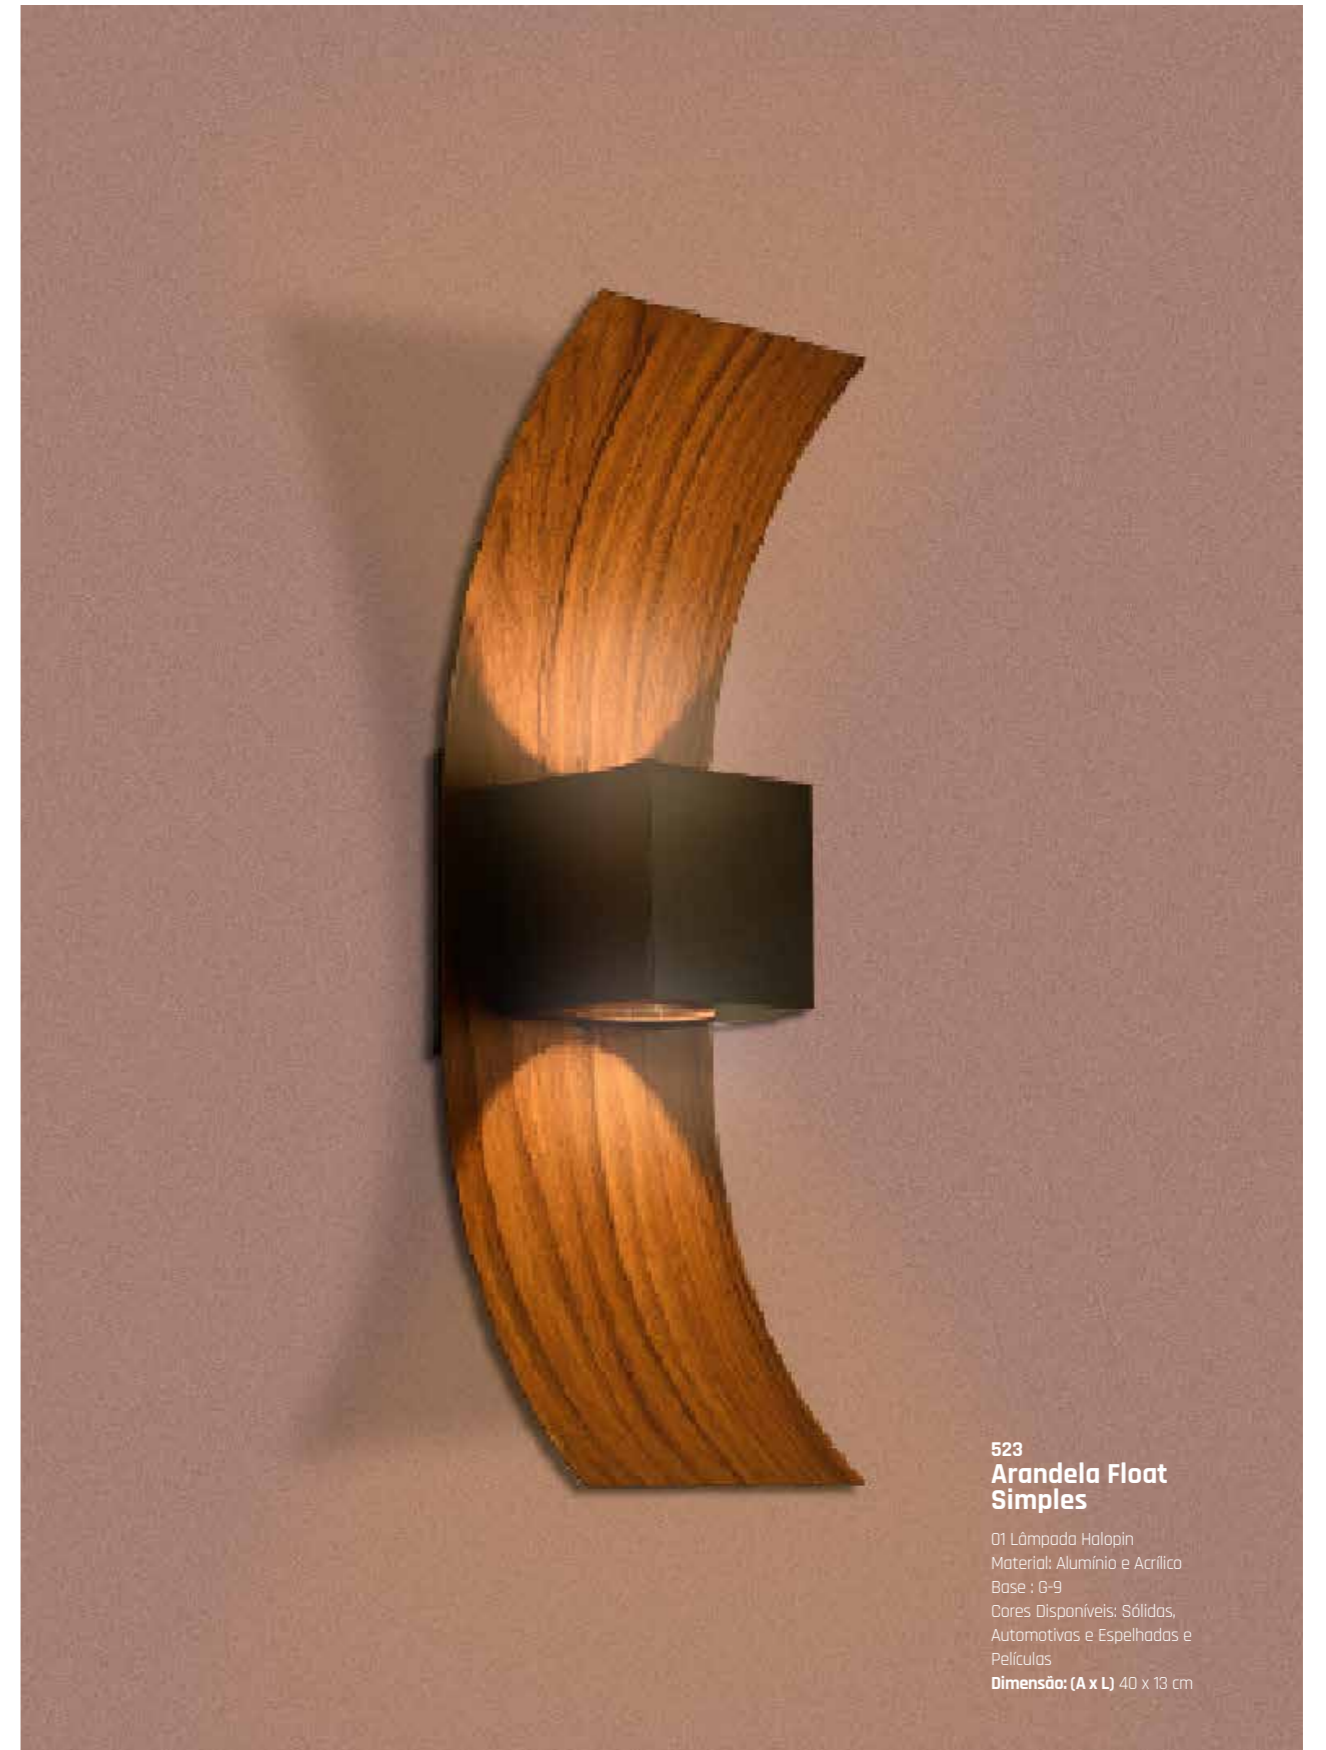

L I N H A

DRAFT

523
Arandela Float
Simples

01 Lâmpada Halopin
Material: Alumínio e Acrílico
Base : G-9
Cores Disponíveis: Sólidas,
Automotivas e Espelhadas e
Películas

Dimensão: (A x L) 40 x 13 cm