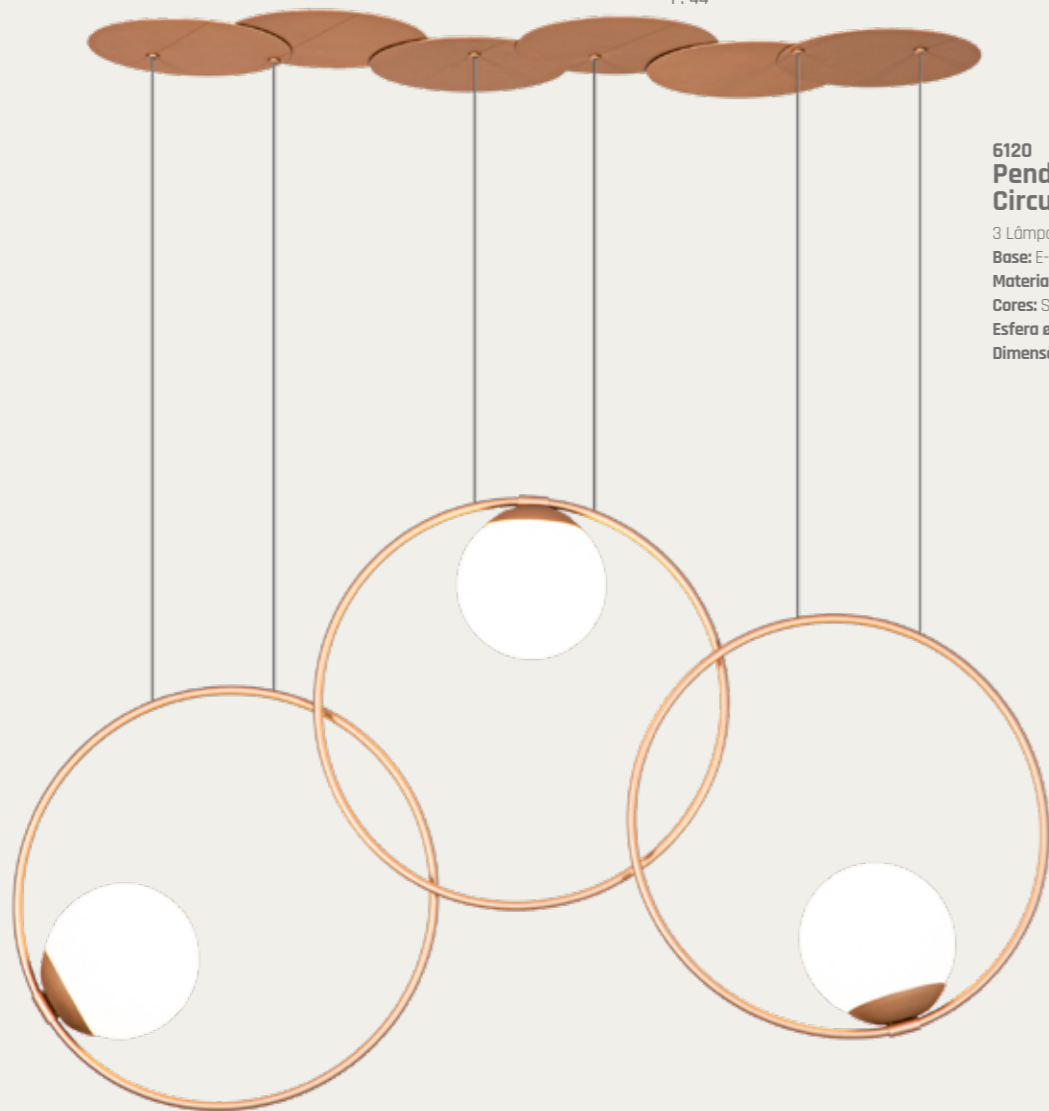

6107
Pendente Sole Oval
Duplo Long Horizontal

2 Lâmpadas Bolinha LED
Base: E-27
Material: Alumínio e Vidro (Leitoso ou Cristal)
Cores: Sólidas, Espelhadas e Automotivas
Esfera ø: 15 cm
Dimensão (LxA): 50 x 150 cm

6112
Pendente Sole Oval
Triplo

3 Lâmpadas Bolinha LED
Base: E-27
Material: Alumínio e Vidro (Leitoso ou Cristal)
Cores: Sólidas, Espelhadas e Automotivas
Esfera ø: 15 cm
Dimensão (LxA): 82 x 150 cm

6113
Pendente Sole Oval
Triplo Alternado

3 Lâmpadas Bolinha LED
 Base: E-27
 Material: Alumínio e Vidro (Leitoso ou Cristal)
 Cores: Sólidas, Espelhadas e Automotivas
 Esfera ø: 15 cm
 Dimensão (LxA): 82 x 150 cm

6119
Pendente Sole
Circular Duplo

2 Lâmpadas Bolinha LED
 Base: E-27
 Material: Alumínio e Vidro (Leitoso ou Cristal)
 Cores: Sólidas, Espelhadas e Automotivas
 Esfera ø: 15 cm
 Dimensão (LxA): 72 x 150 cm

6120
Pendente Sole
Circular Triplo