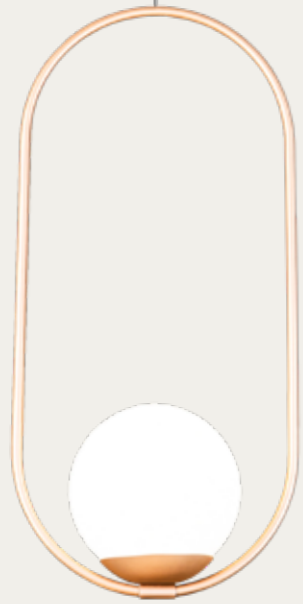

6084
Arandela Sole Tri Up

1 Lâmpada Halopin LED
Base: G-9
Material: Alumínio, Policarbonato e Acrílico
Cores: Sólidas e Automotivas
Dimensão (AxP): 12,5 x 5 cm

*Opção sem abertura frontal

Pendente Sole

Material: Alumínio e Vidro
Cores: Sólidas, Automotivas e Espelhadas

PP - 6089
 1 Lâmpada Halopin LED
Base: G-9
Esfera ø: 10 cm
Dimensão (LxA): 10 x 165 cm

P - 6090
 1 Lâmpada Bolinha LED
Base: E-27
Esfera ø: 15 cm
Dimensão (LxA): 15 x 165 cm

M - 6091
 1 Lâmpada Bulo LED
Base: E-27
Esfera ø: 20 cm
Dimensão (LxA): 20 x 170 cm

6100
Pendente Sole Oval
Central Vertical

1 Lâmpada Bolinha LED
Base: E-27
Material: Alumínio e Vidro (Leitoso ou Cristal)
Cores: Sólidas, Espelhadas e Automotivas
Esfera Ø: 15 cm
Dimensão (LxA): 24 x 150 cm