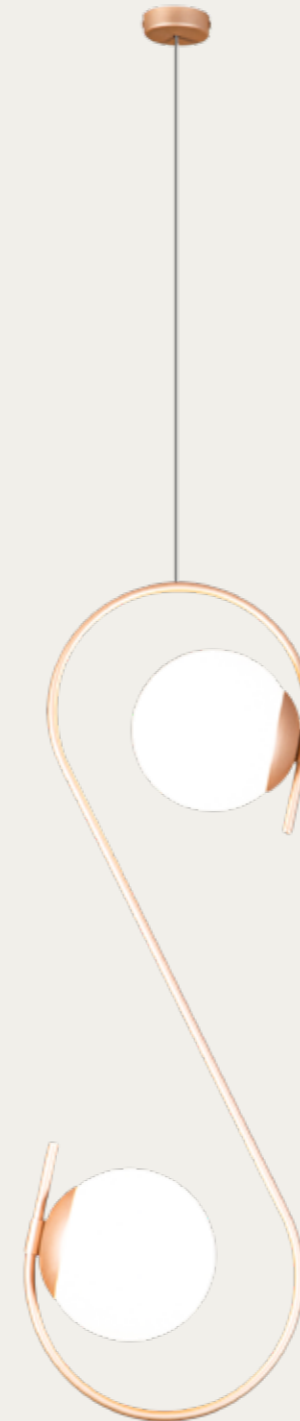

6136
Pendente Sole
Infinity Vertical

2 Lâmpadas Bolinha LED
Base: E-27
Materiais: Alumínio e Vidro (Leitoso ou Cristal)
Cores: Sólidas, Espelhadas e Automotivas
Esfera Ø: 15 cm
Dimensão (LxA): 25 x 150 cm