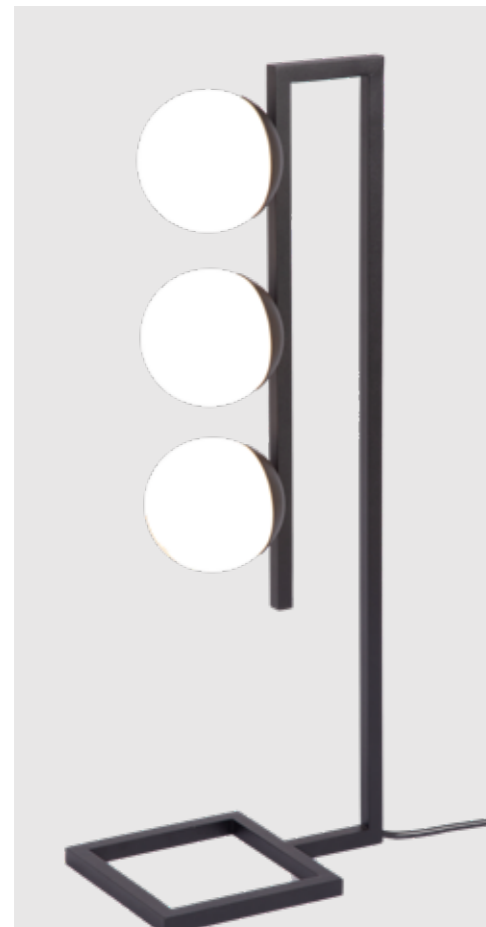

6040
Abajur Kellua
Square

1 Lâmpada Bulbo Led
Base: E-27
Material: Alumínio e Vidro (Leitoso ou Cristal)
Cores: Sólidas e Automotivas
Esfera: 10cm
Dimensão: (AxL): 53 x 27cm