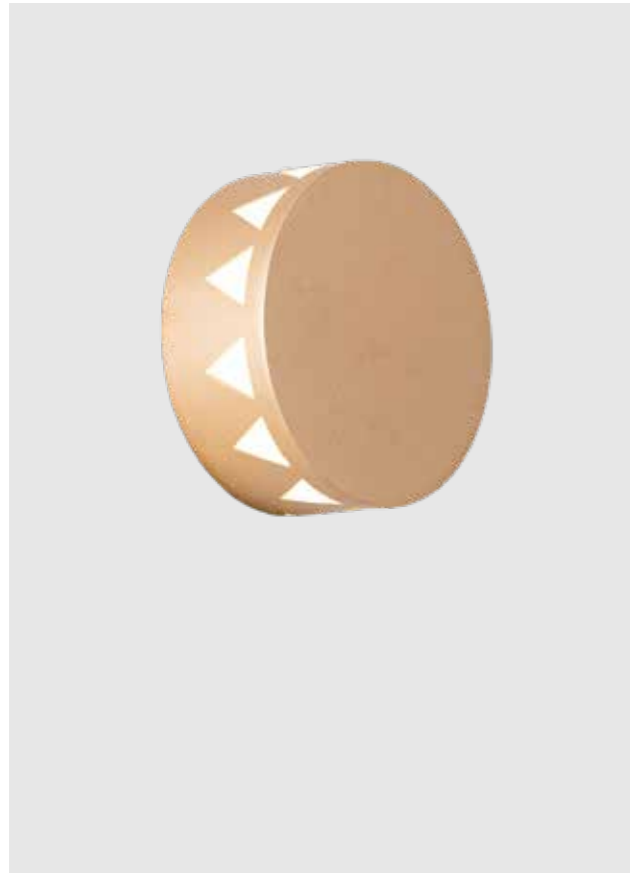

6083
Arandela Sole Tri Low

1 Lâmpada Halopin LED
Base: G-9
Material: Alumínio, Policarbonato e Acrílico
Cores: Sólidas e Automotivas
Dimensão (AxP): 12,5 x 5 cm

*Opção sem abertura frontal

6084
Arandela Sole Tri Up

1 Lâmpada Halopin LED
Base: G-9
Material: Alumínio, Policarbonato e Acrílico
Cores: Sólidas e Automotivas
Dimensão (AxP): 12,5 x 5 cm

*Opção sem abertura frontal