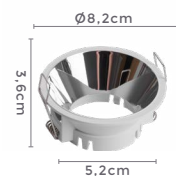

Voltagem: 100-240V

Material: PC

Quant. por Caixa: 60 unid.