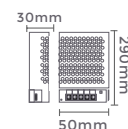

7085
16,67A/200W
Potência

Quant. por Caixa: 40 unid.

fonte de alimentação CHAVEADA DC12V

127-220V
Entrada

DC12V
Saída

7042
8,5A/100W
Potência

Quant. por Caixa: 25 unid.