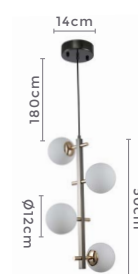

ROMAI DESA

Ref: 2194 - Champagne com Dourado
2274- Bronze

4 * C9

Bocal

Cor: Preto e Ouro Champagne |
Bronze

Grau de Proteção: IP20

Voltagem: 100-240V

Material: Metal e Vidro

Quant. por Caixa: 1 unid.