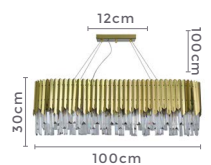

Bocal

Cor: Ouro

Grau de Proteção: IP20

Voltagem: 100-240V

Material: Aço Inox e Cristal

Quant. por Caixa: 1 unid.

PRÉ -  
LANÇA  
MENTO

pendente led  
**LIAN ON**  
Ref: 2199 - Bronze