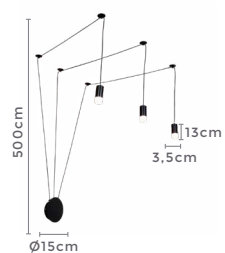

arandela led
ALLA TRI
Ref: 2119 - Preto

3*C9
Bocal

IP20

Cor: Preto
Voltagem: 100-240V
Material: Metal e Acrílico
Quant. por Caixa: 1 unid.