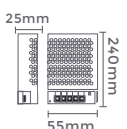

Quant. por Caixa: 20 unid.

**7027 | F66050**  
25A/300W  
Potência

Quant. por Caixa: 40 unid.

**12,5A/150W**  
Potência

**7044**   **7045**  
127V   220V  
Tensão   Tensão

Quant. por Caixa: 20 unid.

**7028 | F66051**  
30A/360W  
Potência