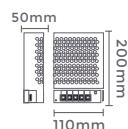

7026 | F66049
20A/240W
Potência

Quant. por Caixa: 50 unid.