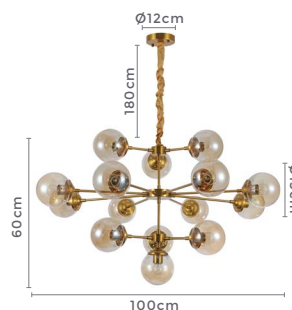

15\*E27  
Bocal

Cor: Preto | Bronze  
Grau de Proteção: IP20  
Voltagem: 100-240V  
Material: Metal e Vidro  
Quant. por Caixa: 1 unid.

pendente lite  
**JABUTICABA**  
Ref: 2075 | LD5059 - Bronze  
2270 | LD5060 - Preto