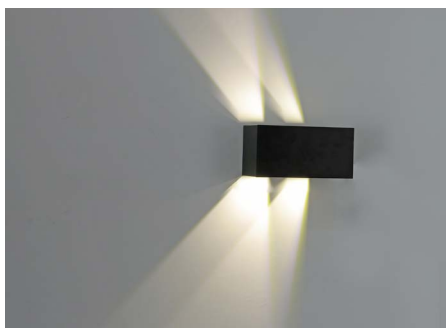

LANÇA
MENTO

arandela led
DOBBE

Ref: 2130 - Branco
2131 - Preto

2*6W
Potência

3.000K
Temp. de Cor

960LM
Fluxo Luminoso

36°
Grau de Abertura

IP65

COM DOIS FACHOS DIRECIONÁVEIS

Cor: Preto | Branco
Voltagem: 100-240V
Material: Alumínio
Quant. por Caixa: 5 unid.

** Regulagem de Efeito Manual