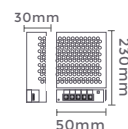

## fonte de alimentação CHAVEADA DC12V DIMERIZÁVEL

100-265V  
Entrada

DC12V  
Saída

**7082**  
5A/60W  
Potência

Quant. por Caixa: 25 unid.

**7083**  
8,34A/100W  
Potência

Quant. por Caixa: 50 unid.

**7084**  
12,5A/150W  
Potência