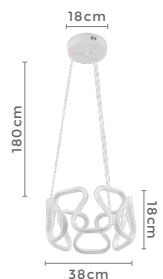

pendente led

TIERI

Ref: D1406

72W

Potência

3.000K

Temp. de Cor

5.760LM

Fluxo Luminoso

120°

Grau de Abertura

Cor: Branco

Grau de Proteção: IP20

Voltagem: 100-240V

Material: Alumínio

Quant. por Caixa: 1 unid.