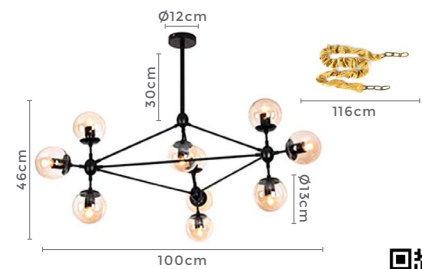

LANÇA
MENTO

** Possui corrente ajustável para regular altura.

pendente nórdico JABUTICABA

Ref: 2070 | LL3027B - Bronze
2071 | LL3001B - Preto

10*E27
Bocal

Cor: Bronze | Preto
Grau de Proteção: IP20
Voltagem: 100-240V
Material: Metal e Vidro
Quant. por Caixa: 1 unid.

pendente TOPUS

Ref: 2250 | LD5044B - Bronze

9*G9
Bocal

Cor: Bronze e Âmbar
Grau de Proteção: IP20
Voltagem: 100-240V
Material: Metal e Vidro
Quant. por Caixa: 1 unid.

** Possui hastes com dois níveis de altura