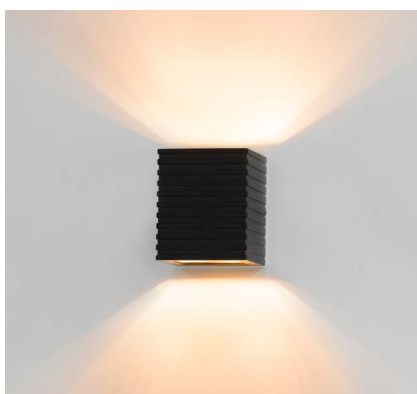

Cor: Preto | Branco  
Voltagem: 100-240V  
Material: Alumínio  
Quant. por Caixa: 50 unid.

2098 | MDC1033  
Branco

2099 | MDC1034  
Preto