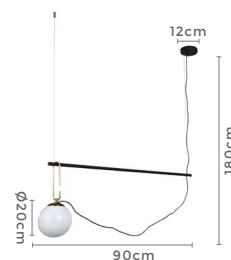

PRÉ -
LANÇA
MENTO

pendente
LUKO

Ref: 2122 - Dourado

1*E27

Bocal

Cor: Dourado
Grau de Proteção: IP20
Voltagem: 100-240V
Material: Metal e Vidro
Quant. por Caixa: 1 unid.

PRÉ -
LANÇA
MENTO

pendente
LUKO LIN

Ref: 2123 - Dourado com Preto

1*E27

Bocal

Cor: Dourado e Preto
Grau de Proteção: IP20
Voltagem: 100-240V
Material: Metal e Vidro
Quant. por Caixa: 1 unid.