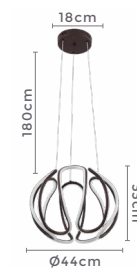

pendente led GAIA

Ref: D1396 - Café
2224 - Bronze

87W Potência **3.000K** Temp. de Cor

6.090LM Fluxo Luminoso **120°** Grau de Abertura

Cor: Café | Bronze
Grau de Proteção: IP20
Voltagem: 100-240V
Material: Alumínio
Quant. por Caixa: 1 unid.