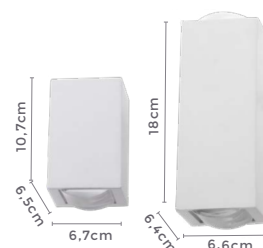

arandela led

FIENA

Ref: 2217 | D11213 - 3W
2216 | D11214 - 2*3W

2217 | D11213	2216 | D11214
3W	2*3W
Potência	Potência

300LM	600LM
Fluxo	Fluxo
Luminoso	Luminoso

3.000K	60°
Temp. de Cor	Grau de
	Abertura

Cor: Branco
Voltagem: 100-240V
Material: Alumínio
Quant. por Caixa: 2216 - 20 unid.
2217 - 30 unid.

arandela led

FOLUÍ

Ref: 2004 | D1338 - Preto
2005 | D1339- Branco

2*3W	3.000K
Potência	Temp. de Cor

480LM	30°
Fluxo	Grau de
Luminoso	Abertura

Cor: Preto | Branco
Voltagem: 100-240V
Material: Alumínio
Quant. por Caixa: 50 unid.