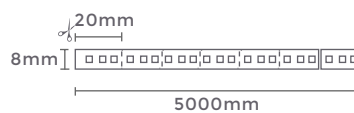

fita led 2835
PARA PERFIL

Ref: 7031 - 3.000K
7032 - 4.000K

13W/m
Potência

156 leds/m
Quant. Leds/m

1.495LM/m
Fluxo Luminoso

IP65

7031
3.000K
Temp. de Cor

7032
4.000K
Temp. de Cor

127-220V
Entrada

12V
Saída

Rolo: 5m
Quant. por Caixa: 50 unid.

LANÇAMENTO