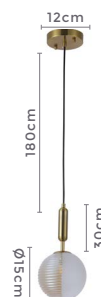

## pendente DRUER UNO

Ref: 2204 - Bronze com Âmbar

1\*G9  
Bocal

Cor: Bronze e Âmbar  
Grau de Proteção: IP20  
Voltagem: 100-240V  
Material: Metal e Vidro  
Quant. por Caixa: 1 unid.

LANÇAMENTO

\*\* Possui hastes com dois níveis de altura