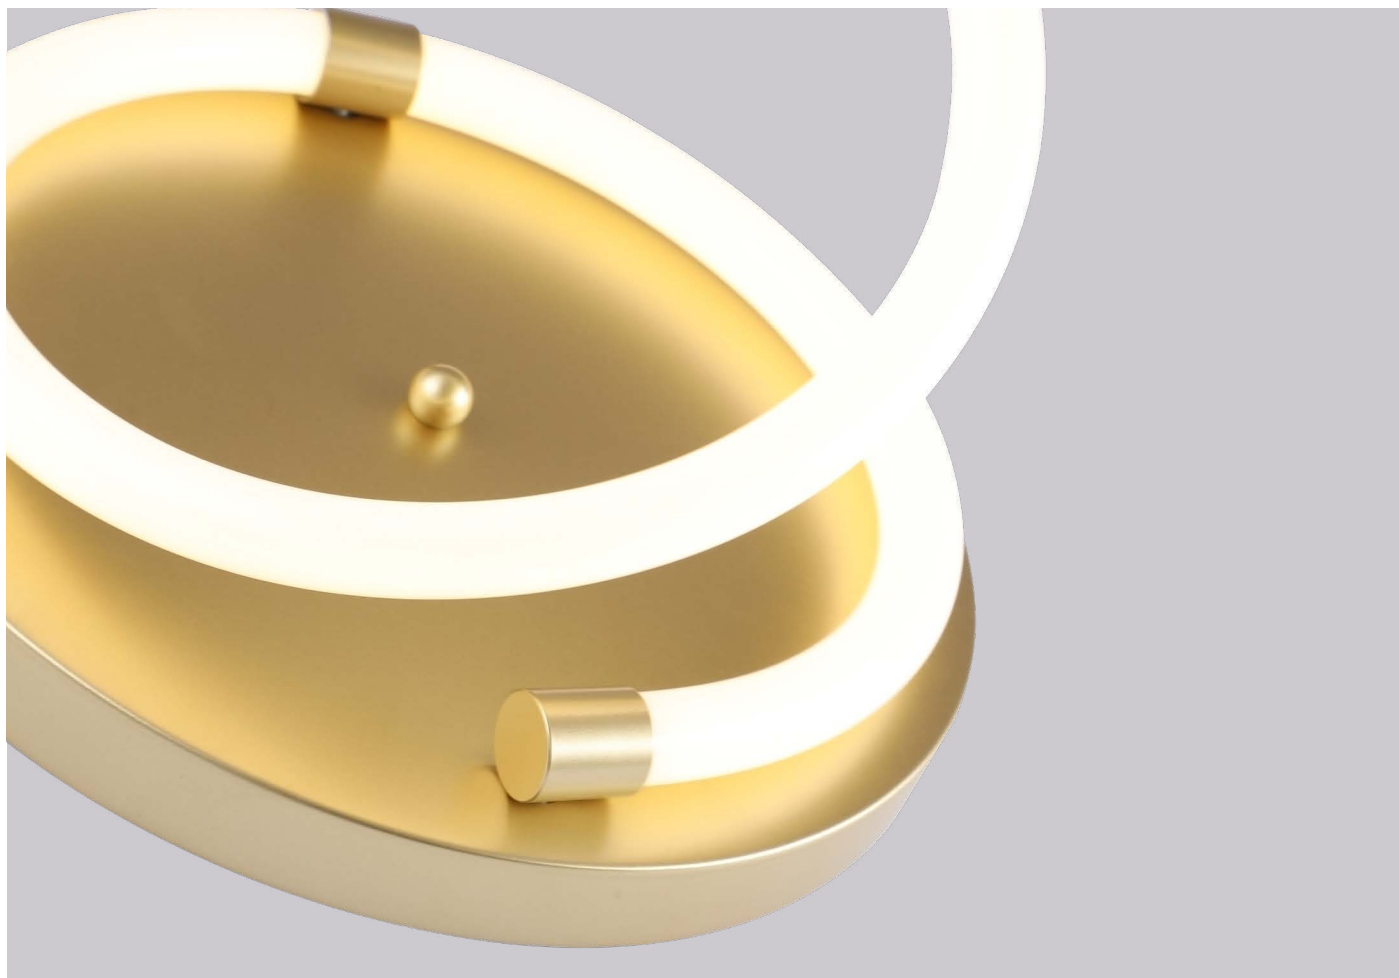

## abajur led de mesa IVAR VER

Ref: 2186 - Branco  
2187 - Bronze

20W  
Potência  
3.000K  
Temp. de Cor

1.600LM  
Fluxo  
Luminoso  
120°  
Grau de  
Abertura

Cor: Branco | Bronze  
Grau de Proteção: IP20  
Voltagem: 100-240V  
Material: Metal e Acrílico  
Quant. por Caixa: unid.