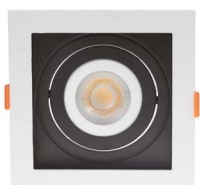

6192
Branco e Preto

spot de embutir FLEA

Ref: 6190 - Branco
6191 - Preto
6192 - Branco e Preto

1*E27
Bocal

PAR20
Para Lâmpada

Cor: Branco | Preto | Branco e Preto
Grau de Proteção: IP20
Voltagem: 100-240V
Material: PC
Quant. por Caixa: 50 unid.