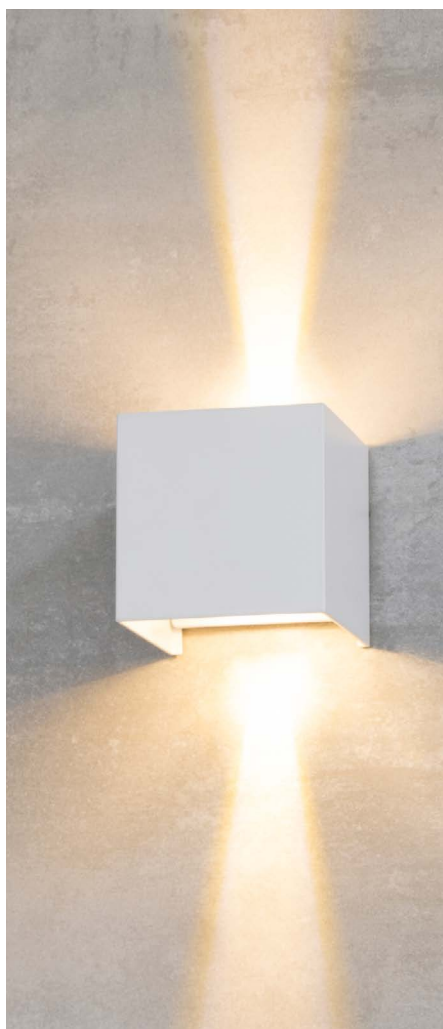

**0-80°**  
Grau de Abertura

 **IP65**

 **COM DOIS FACHOS REGULÁVEIS**

Cor: Preto | Branco  
Voltagem: 100-240V  
Material: PC  
Quant. por Caixa: 50 unid.

2010 | D1328  
Branco

2011 | D1329  
Preto

\*\* Regulagem de efeito manual