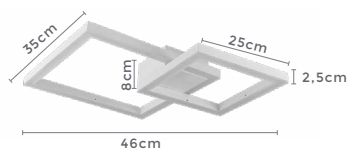

PRÉ -
LANÇA
MENTO

plafon led
NELI

Ref: 2143 - Branco
2144 - Preto

37W
Potência

3.000K
Temp. de Cor

2.960LM
Fluxo
Luminoso

120°
Grau de
Abertura

Cor: Branco | Preto
Grau de Proteção: IP20
Voltagem: 100-240V
Material: Alumínio
Quant. por Caixa: 1 unid.