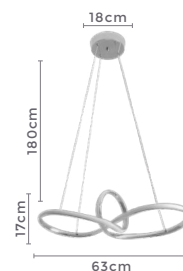

PRÉ -
LANÇA
MENTO

pendente led
SADA

Ref: 2191 - Bronze
2227 | D1405 - Cromado

33W Potência
3.000K Temp. de Cor

2.640LM Fluxo Luminoso
120° Grau de Abertura

Cor: Bronze | Cromado
Grau de Proteção: IP20
Voltagem: 100-240V
Material: Alumínio
Quant. por Caixa: 1 unid.