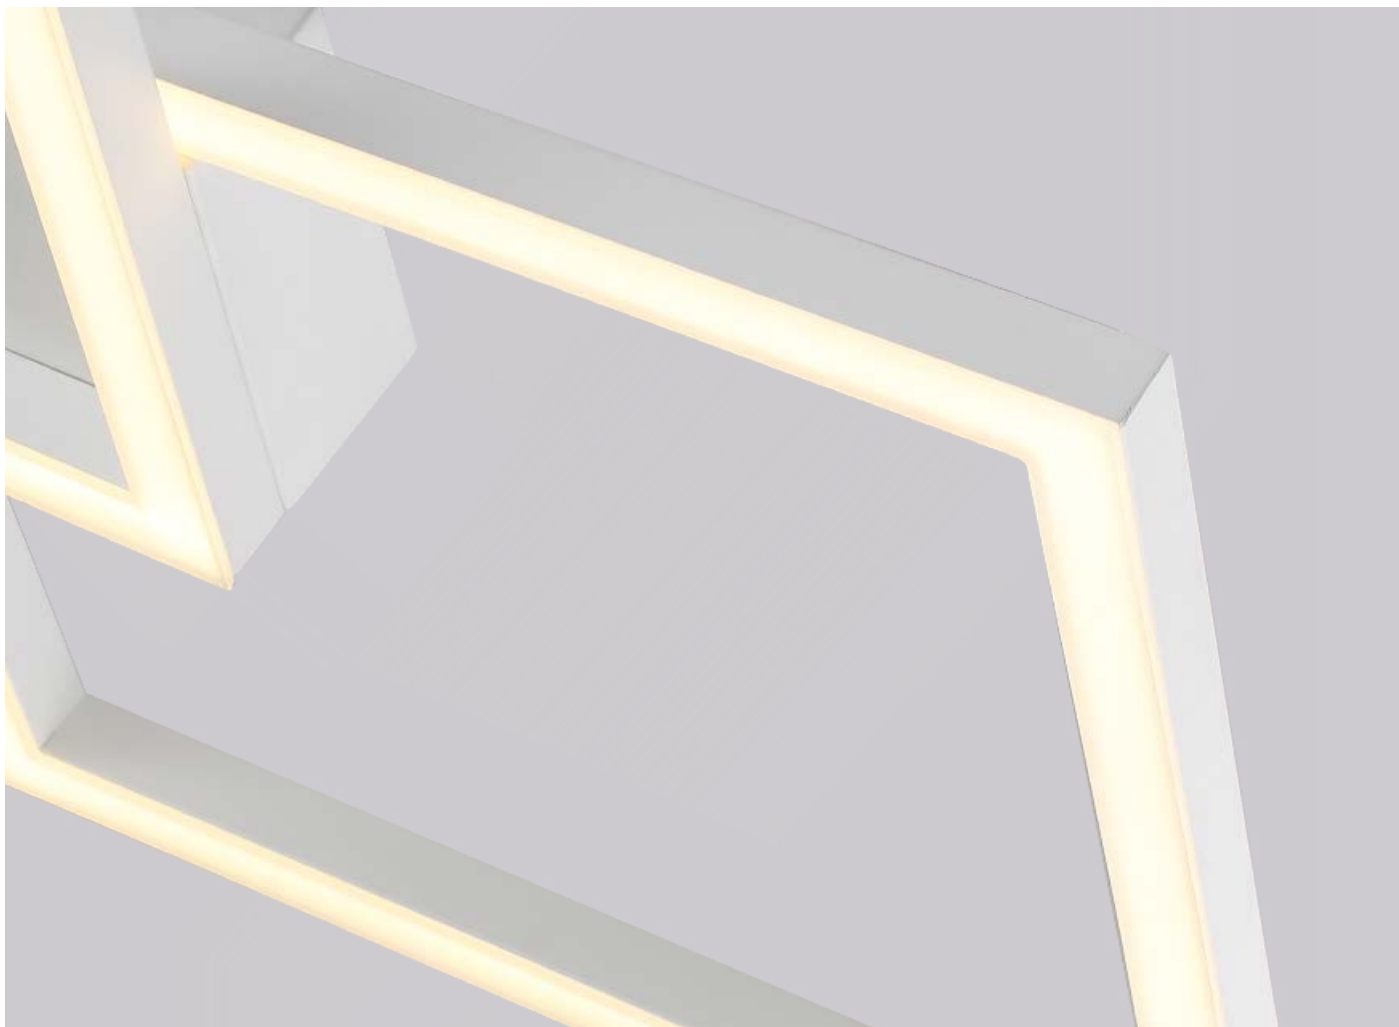

## plafon led HASH

Ref: 2161 - Preto

**38W**  
Potência

**3.000K**  
Temp. de Cor

**3.040LM**  
Fluxo  
Luminoso

**120°**  
Grau de  
Abertura

Cor: Preto  
Grau de Proteção: IP20  
Voltagem: 100-240V  
Material: Alumínio  
Quant. por Caixa: 1 unid.