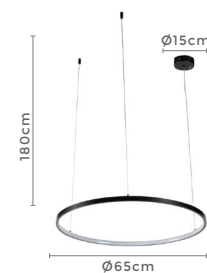

pendente led  
**DAIRE**

Ref: 2220 | D1410 - Preto  
2236 - Bronze

**28W**  
Potência

**3.000K**  
Temp. de Cor

**2.240LM**  
Fluxo  
Luminoso

**120°**  
Grau de  
Abertura

Cor: Preto | Bronze  
Grau de Proteção: IP20  
Voltagem: 100-240V  
Material: Alumínio  
Quant. por Caixa: 1 unid.