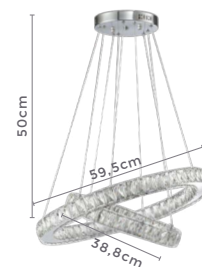

**pendente led cristal  
VALLIN**

Ref: 2281 | D11102 - Prata

**82W**  
Potência

**5.740LM**  
Fluxo  
Luminoso

**3.000K  
6.500K**  
Temp. de Cor

**120°**  
Grau de  
Abertura

Cor: Prata  
Grau de Proteção: IP20  
Voltagem: 100-240V  
Material: Alumínio e Cristal  
Quant. por Caixa: 1 unid.