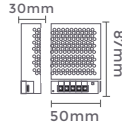

## fonte de alimentação CHAVEADA DC24V DIMERIZÁVEL

100-240V  
Entrada

DC24V  
Saída

7078  
2,5A/60W  
Potência

Quant. por Caixa: 25 unid.

7079  
4,17A/100W  
Potência

Quant. por Caixa: 50 unid.

7080  
6,25A/150W  
Potência