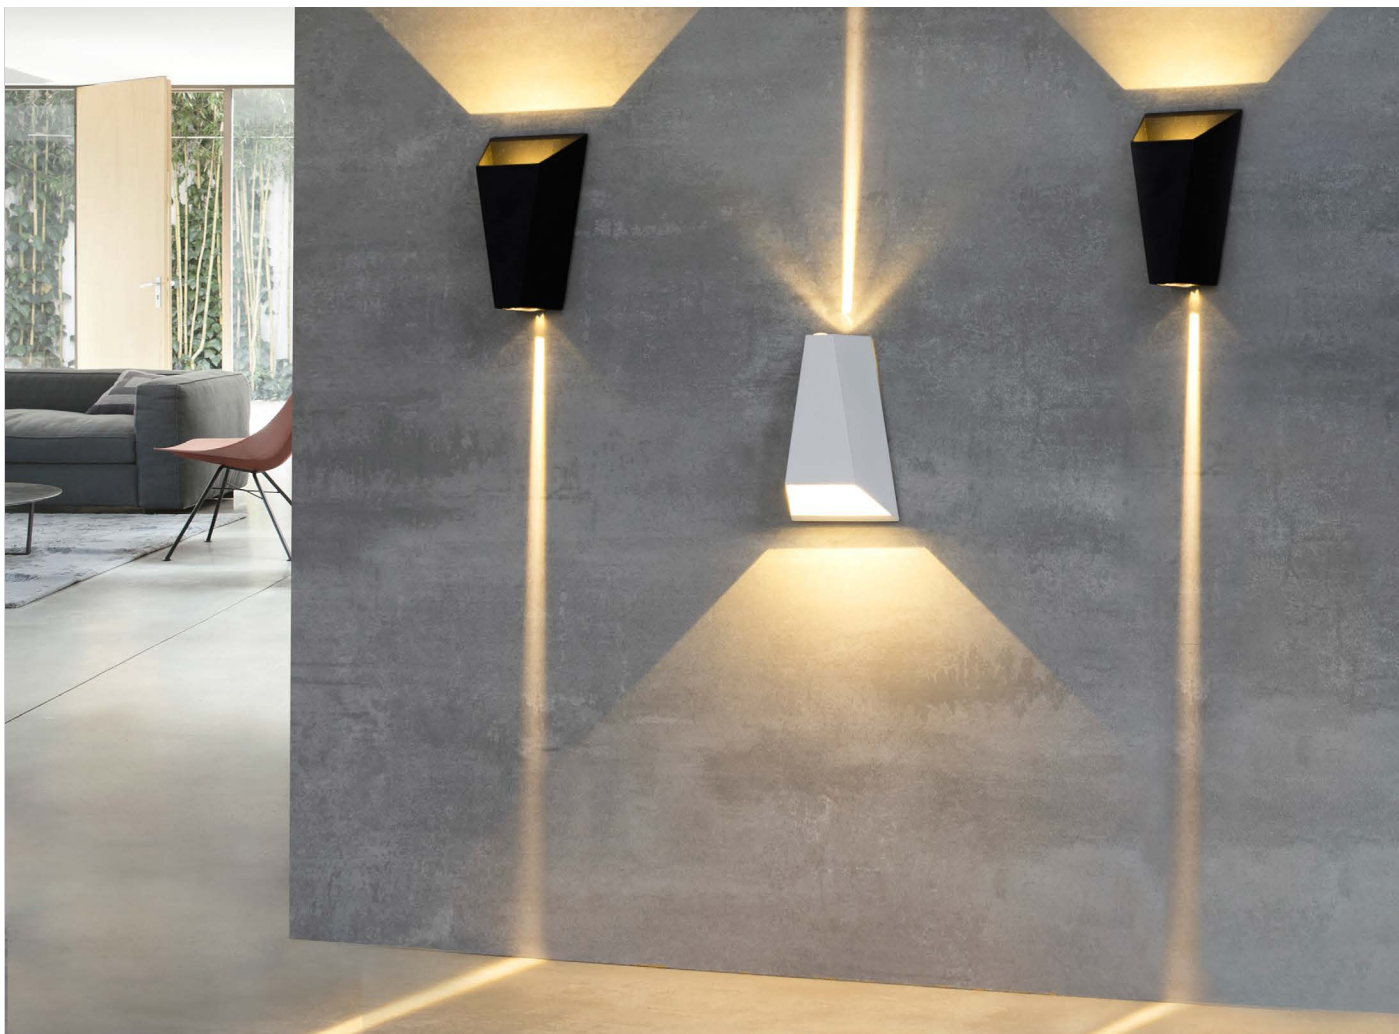

**2\*3W**  
Potência

**3.000K**  
Temp. de Cor

**720LM**  
Fluxo  
Luminoso

**5°**  
Grau de  
Abertura

 **IP65**

 **COM  
DOIS FACHOS**

Cor: Preto | Branco  
Voltagem: 100-240V  
Material: Alumínio  
Quant. por Caixa: 30 unid.