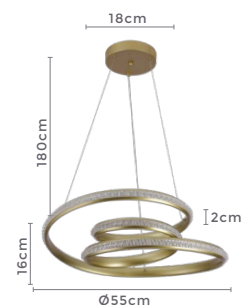

pendente led  
**KILE CRISTAL**

Ref: 2341 - Branco  
2342 - Preto  
2343 - Bronze

55W  
Potência

3.000K  
Temp. de Cor

3.850LM  
Fluxo  
Luminoso

120°  
Grau de  
Abertura

Cor: Branco | Preto | Marrom | Bronze  
Grau de Proteção: IP20  
Voltagem: 100-240V  
Material: Alumínio  
Quant. por Caixa: 1 unid.