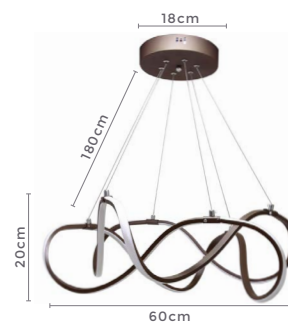

Ref: 2082 | D1383 - Branco  
2083 | D1322 - Marrom  
2084 | D1384 - Preto  
2228 - Bronze

**58W**  
Potência

**3.000K**  
Temp. de Cor

**4.060LM**  
Fluxo  
Luminoso

**120°**  
Grau de  
Abertura

Cor: Branco | Preto | Marrom | Bronze  
Grau de Proteção: IP20  
Voltagem: 100-240V  
Material: Alumínio  
Quant. por Caixa: 1 unid.