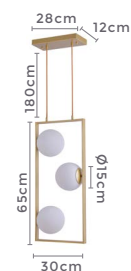

pendente
IBBA RET.

Ref: 2299 - Bronze

3*E27
Bocal

Cor: Bronze
Grau de Proteção: IP20
Voltagem: 100-240V
Material: Metal e Vidro
Quant. por Caixa: 1 unid.