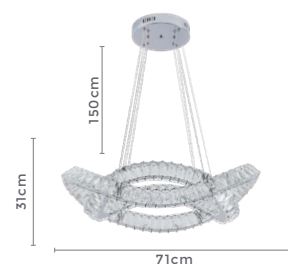

**pendente led cristal  
VALLIN**

Ref: 2281 | D11102 - Prata

**82W**  
Potência

**5.740LM**  
Fluxo  
Luminoso

**3.000K  
6.500K**  
Temp. de Cor

**120°**  
Grau de  
Abertura

Cor: Prata  
Grau de Proteção: IP20  
Voltagem: 100-240V  
Material: Alumínio e Cristal  
Quant. por Caixa: 1 unid.