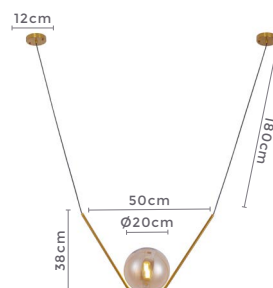

Cor: Bronze com Âmbar | Preto com Branco |  
Bronze com Branco  
Grau de Proteção: IP20  
Voltagem: 100-240V  
Material: Metal e Vidro  
Quant. por Caixa: 1 unid.

Projeto por Ana Paula Desanoski Araujo e Amanda Mezzomo, da Studio AP Arquitetura para a vitrine da Masotti Curitiba