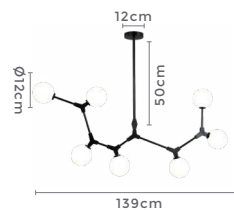

PRÉ -  
LANÇA  
MENTO

pendente  
**BHEO**

Ref: 2023 - Preto  
2024 - Bronze

**7\*G9**  
Bocal

Cor: Bronze | Preto  
Grau de Proteção: IP20  
Voltagem: 100-240V  
Material: Metal e Vidro  
Quant. por Caixa: 1 unid.