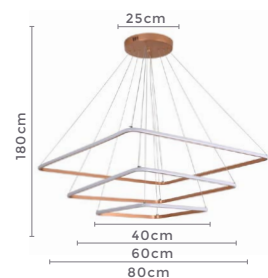

pendente led quad. 3 mod.

INVERSE

Ref: 2088 | D1292 - Cobre

106W

Potência

3.000K

Temp. de Cor

8.480LM

Fluxo Luminoso

120°

Grau de Abertura

Cor: Cobre

Grau de Proteção: IP20

Voltagem: 100-240V

Material: Alumínio

Quant. por Caixa: 1 unid.