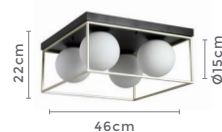

plafon
CUBO GLOBO

Ref: 2254 | LD5061-
Preto com Ouro Champagne

4*E27
Bocal

Cor: Preto e Ouro Champagne
Grau de Proteção: IP20
Voltagem: 100-240V
Material: Metal e Vidro
Quant. por Caixa: 1 unid.