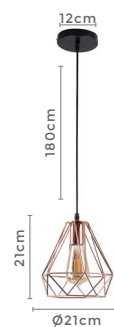

pendente gradeado **ELIS**

Ref: D1349 - Branco
D1350 - Preto
D1351 - Ouro Rosa

1*E27
Bocal

Cor: Branco | Preto | Ouro Rosa
Grau de Proteção: IP20
Voltagem: 100-240V
Material: Metal e Madeira
Quant. por Caixa: 1 unid.

pendente gradeado **TIMAN**

Ref: 2066 | D1327 - Cobre

1*E27
Bocal

Cor: Cobre
Grau de Proteção: IP20
Voltagem: 100-240V
Material: Aço
Quant. por Caixa: 10 unid.