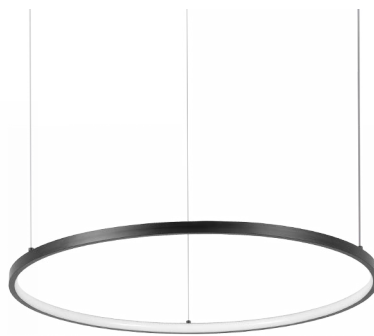

2220 | D1410
Preto