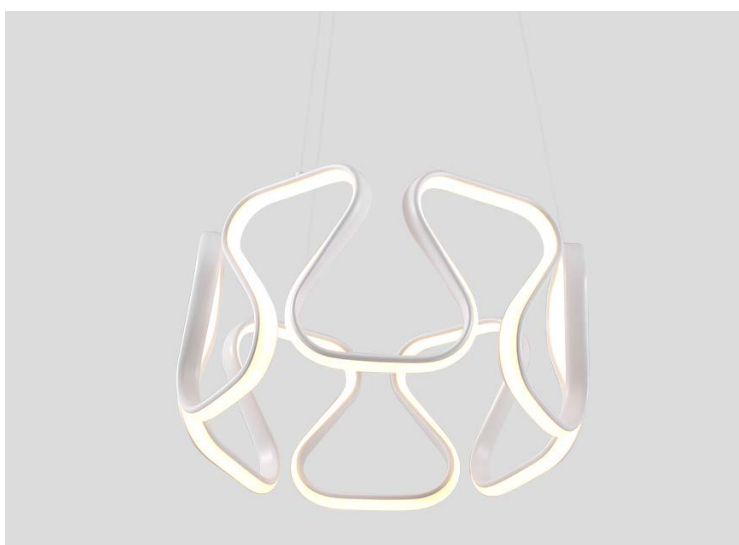

pendente led

TIERI

Ref: D1406

72W

Potência

3.000K

Temp. de Cor

5.760LM

Fluxo Luminoso

120°

Grau de Abertura

Cor: Branco

Grau de Proteção: IP20

Voltagem: 100-240V

Material: Alumínio

Quant. por Caixa: 1 unid.