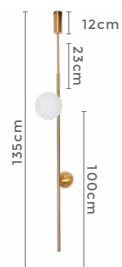

pendente
ZHABO
Ref: D1352 - Dourado

1*E27
Bocal

Cor: Dourado
Grau de Proteção: IP20
Voltagem: 100-240V
Material: Metal e Vidro
Quant. por Caixa: 1 unid.