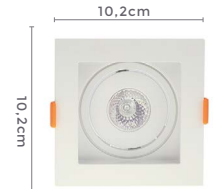

Dimensão do Nicho:  
9,5x9,5x4,2cm

6187  
Branco

6188  
Preto

6189  
Branco e Preto