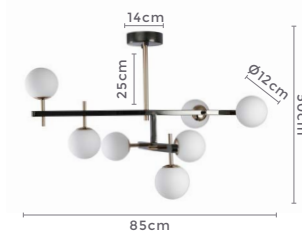

7\*G9  
Bocal

Cor: Preto e Ouro Champagne | Bronze  
Grau de Proteção: IP20  
Voltagem: 100-240V  
Material: Metal e Vidro  
Quant. por Caixa: 1 unid.

2195  
Champagne com  
Dourado

PRÉ -  
LANÇA  
MENTO