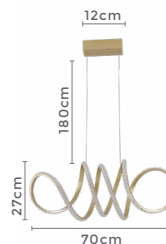

## pendente led LIRE CRISTAL

Ref: 2321 - Branco  
2322 - Preto  
2323 - Bronze

58W Potência 3.000K Temp. de Cor

4.640LM Fluxo Luminoso 120° Grau de Abertura

Cor: Branco | Preto | Bronze  
Grau de Proteção: IP20  
Voltagem: 100-240V  
Material: Alumínio  
Quant. por Caixa: 1 unid.