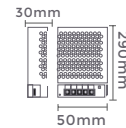

7081
8,34A/200W
Potência

Quant. por Caixa: 40 unid.

fonte de alimentação CHAVEADA DC24V

100-240V
Entrada

DC24V
Saída

7071
4,17A/100W
Potência

Quant. por Caixa: 25 unid.