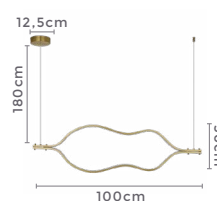

2329  
Bronze

2328  
Preto

2327  
Branco

**pendente led**  
**LON UNO**  
Ref: 2177 - Bronze

**27W** Potência **3.000K** Temp. de Cor

**2.160LM** Fluxo Luminoso **120°** Grau de Abertura

Cor: Bronze  
Grau de Proteção: IP20  
Voltagem: 100-240V  
Material: Alumínio  
Quant. por Caixa: 1 unid.