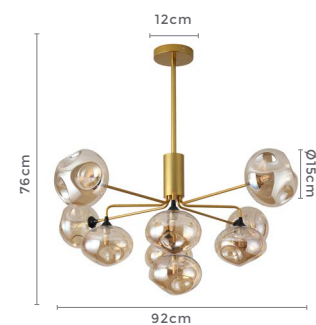

pendente TOPUS

Ref: 2250 | LD5044B - Bronze

9*G9
Bocal

Cor: Bronze e Âmbar
Grau de Proteção: IP20
Voltagem: 100-240V
Material: Metal e Vidro
Quant. por Caixa: 1 unid.