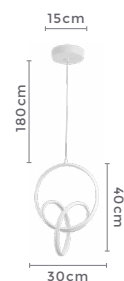

Ref: 2172 - Branco  
2173 - Bronze

**36W**  
Potência

**3.000K**  
Temp. de Cor

**2.880LM**  
Fluxo  
Luminoso

**120°**  
Grau de  
Abertura

Cor: Branco | Bronze  
Grau de Proteção: IP20  
Voltagem: 100-240V  
Material: Alumínio  
Quant. por Caixa: 1 unid.