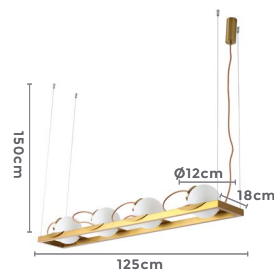

pendente
BAYA

Ref: 2248 | D1356 - Dourado

4*E27

Bocal

Cor: Dourado
Grau de Proteção: IP20
Voltagem: 100-240V
Material: Aço Inox e Vidro
Quant. por Caixa: 1 unid.