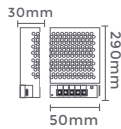

7080
6,25A/150W
Potência

Quant. por Caixa: 20 unid.