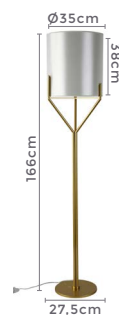

abajur de coluna
PIANTA
Ref: D11278 - Dourado

1*E27
Bocal

Cor: Dourado
Grau de Proteção: IP20
Voltagem: 100-240V
Material: Metal e Tecido
Quant. por Caixa: 1 unid.