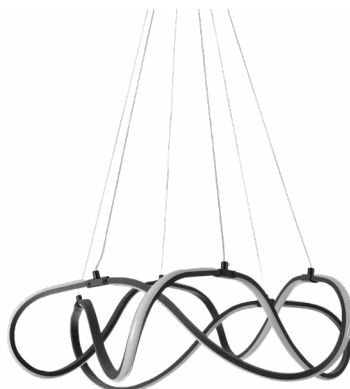

2084 | D1384
Preto