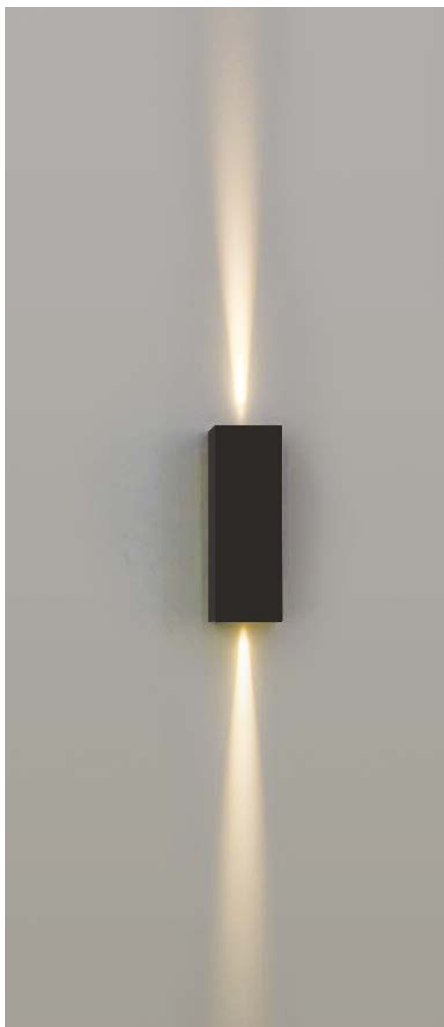

**510LM**

Fluxo Luminoso

**60°**

Grau de Abertura

COM DOIS FACHOS

Cor: Branco | Preto  
Voltagem: 100-240V (bivolt)  
Material: Alumínio  
Quant. por Caixa: 36 unid.

2050 | D11060  
Preto

2051 | D11013  
Branco