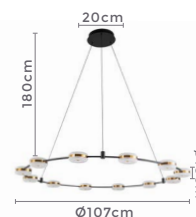

PRÉ -  
LANÇAMENTOpendente led  
**BAROK CIR GR**

Ref: 2112- Preto com Dourado

**120W**

Potência

**3.000K**

Temp. de Cor

**9.600LM**Fluxo  
Luminoso**120°**Grau de  
Abertura

Cor: Preto e Dourado  
 Grau de Proteção: IP20  
 Voltagem: 100-240V  
 Material: Metal e Vidro  
 Quant. por Caixa: 1 unid.