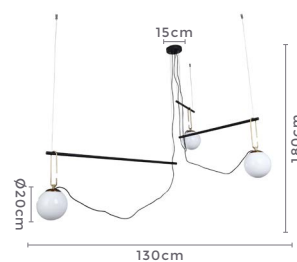

PRÉ -  
LANÇA  
MENTO

pendente  
**BHEO**

Ref: 2023 - Preto  
2024 - Bronze

**7\*G9**  
Bocal

Cor: Bronze | Preto  
Grau de Proteção: IP20  
Voltagem: 100-240V  
Material: Metal e Vidro  
Quant. por Caixa: 1 unid.