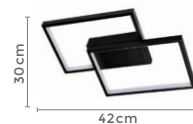

34W
Potência

3.000K
Temp. de Cor

2.720LM
Fluxo Luminoso

120°
Grau de Abertura

Cor: Preto
Grau de Proteção: IP20
Voltagem: 100-240V
Material: Alumínio
Quant. por Caixa: 1 unid.