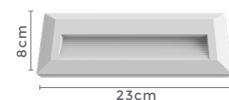

Cor: Branco  
Voltagem: 100-240V  
Material: Pc  
Quant. por Caixa: 50 unid.