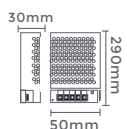

7084
12,5A/150W
Potência

Quant. por Caixa: 20 unid.