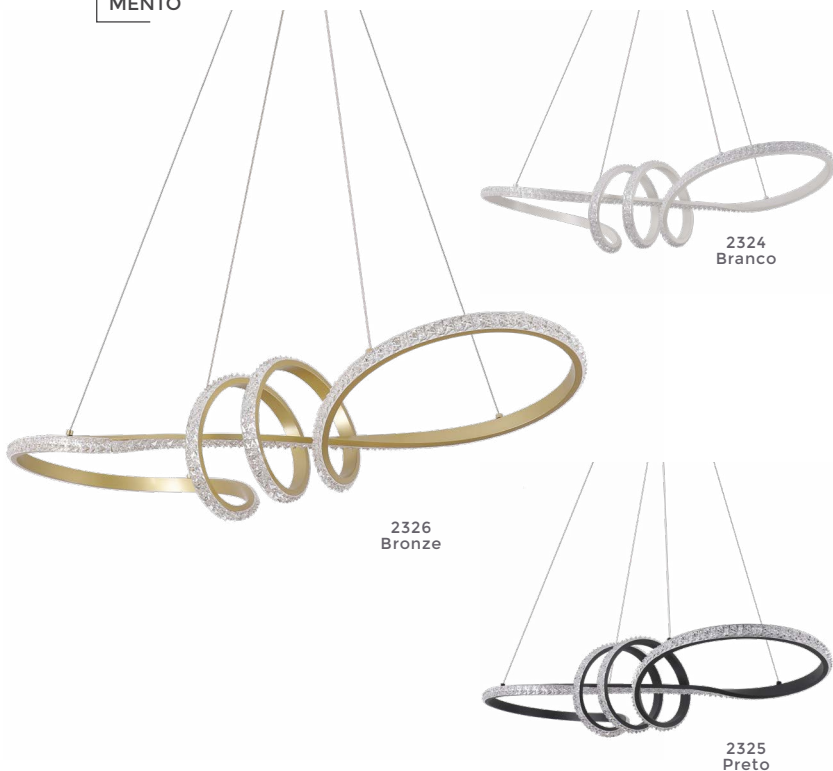

PRÉ -
LANÇA
MENTO

2324
Branco

2326
Bronze

2325
Preto

pendente led BIE CRISTAL

Ref: 2324 - Branco
2325 - Preto
2326 - Bronze

45W
Potência

3.000K
Temp. de Cor

3.600LM
Fluxo
Luminoso

120°
Grau de
Abertura

Cor: Branco | Preto | Bronze
Grau de Proteção: IP20
Voltagem: 100-240V
Material: Alumínio
Quant. por Caixa: 1 unid.