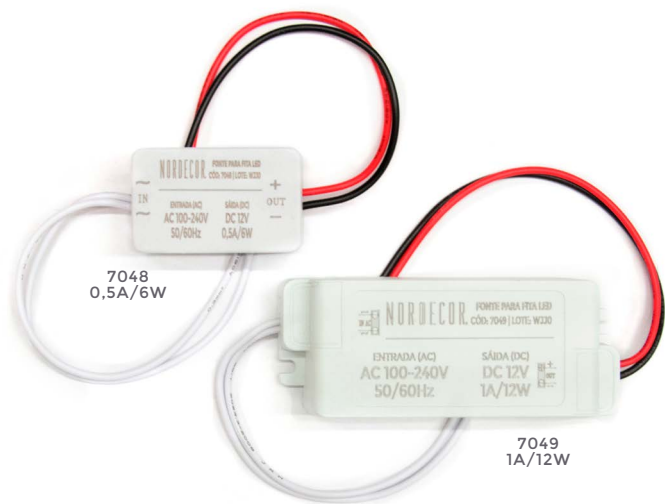

## fonte de alimentação MINI

7048  
0,5A/6W  
Potência

7049  
1A/12W  
Potência

100-240V  
Entrada

DC12V  
Saída

Grau de Proteção: IP20  
Quant. por Caixa: 400 unid.

Medida: 40mm x 20mm x 20mm