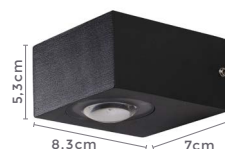

arandela led

FIENA

Ref: 2217 | D11213 - 3W
2216 | D11214 - 2*3W

2217 | D11213	2216 | D11214
3W	2*3W
Potência	Potência

300LM	600LM
Fluxo	Fluxo
Luminoso	Luminoso

3.000K	60°
Temp. de Cor	Grau de
	Abertura

Cor: Branco
Voltagem: 100-240V
Material: Alumínio
Quant. por Caixa: 2216 - 20 unid.
2217 - 30 unid.

arandela led

FOLUÍ

Ref: 2004 | D1338 - Preto
2005 | D1339- Branco

2*3W	3.000K
Potência	Temp. de Cor

480LM	30°
Fluxo	Grau de
Luminoso	Abertura

Cor: Preto | Branco
Voltagem: 100-240V
Material: Alumínio
Quant. por Caixa: 50 unid.