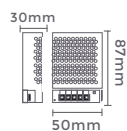

fonte de alimentação CHAVEADA DC12V DIMERIZÁVEL

100-265V
Entrada

DC12V
Saída

7082
5A/60W
Potência

Quant. por Caixa: 25 unid.