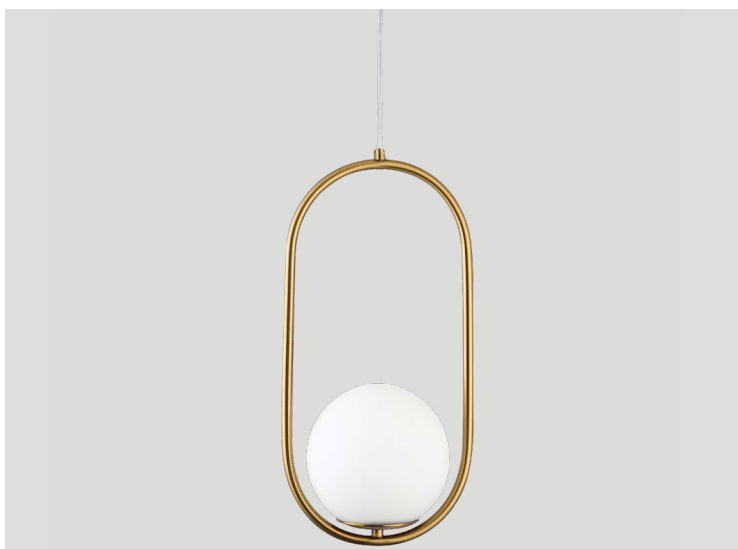

## pendente GLOBO RING

Ref: 2107 | LD5056 - Dourado

1\*E27

Bocal

Cor: Dourado

Grau de Proteção: IP20

Voltagem: 100-240V

Material: Alumínio e Vidro

## pendente oval GLOBO RING

Ref: 2106 | LD5057 - Dourado

1\*E27

Bocal

Cor: Dourado

Grau de Proteção: IP20

Voltagem: 100-240V

Material: Alumínio e Vidro