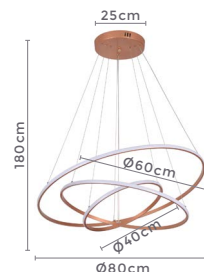

pendente led red. 3 mod. **INVERSE**

Ref: 2090 | D1290 - Cobre
2141 - Branco
2142 - Preto

2090
84W **6.720LM**
Potência Fluxo Luminoso

2141 | 2142

90W **3.000K**
Potência Temp. de Cor

7.200LM **120°**
Fluxo Luminoso Grau de Abertura

Cor: Cobre | Branco | Preto
Grau de Proteção: IP20
Voltagem: 100-240V
Material: Alumínio
Quant. por Caixa: 1 unid.