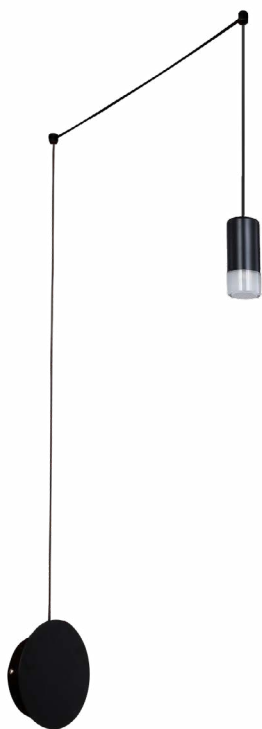

PRÉ -
LANÇA
MENTO

C9