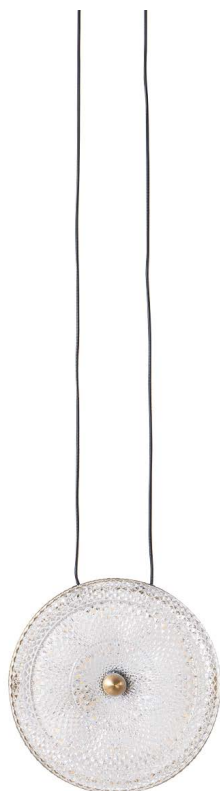

PRÉ -
LANÇA
MENTO