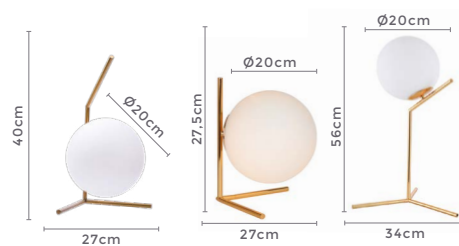

abajur de mesa
GLOBE

Ref: LL3012 - Dourado
LL3013 - Dourado
LL3014 - Dourado

1*E27
Bocal

Cor: Dourado
Grau de Proteção: IP20
Voltagem: 100-240V
Material: Alumínio
Quant. por Caixa: 1 unid.