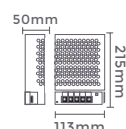

Quant. por Caixa: 20 unid.

7076  
12,5A/300W  
Potência

Quant. por Caixa: 40 unid.

8,34A/150W  
Potência

7073 7074  
127V 220V  
Tensão Tensão

Quant. por Caixa: 20 unid.

7077  
15A/360W  
Potência

Quant. por Caixa: 40 unid.