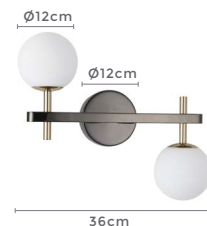

arandela

ROMAI

Ref: 2193 - Champagne com Dourado
2273 - Bronze

2*G9

Bocal

Cor: Champagne com Dourado | Bronze
Voltagem: 100-240V
Material: Metal e Vidro
Quant. por Caixa: 1 unid.