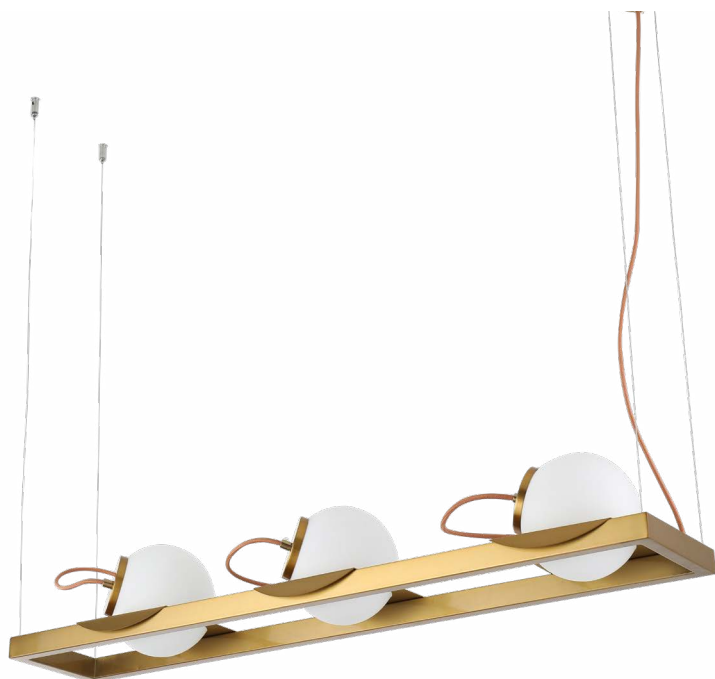

PRÉ -  
LANÇA  
MENTO

pendente  
**DYNA**

Ref: 2116 - Bronze

**7\*E27**

Bocal

Cor: Bronze  
Grau de Proteção: IP20  
Voltagem: 100-240V  
Material: Metal e Vidro  
Quant. por Caixa: 1 unid.

pendente  
**BAYA**