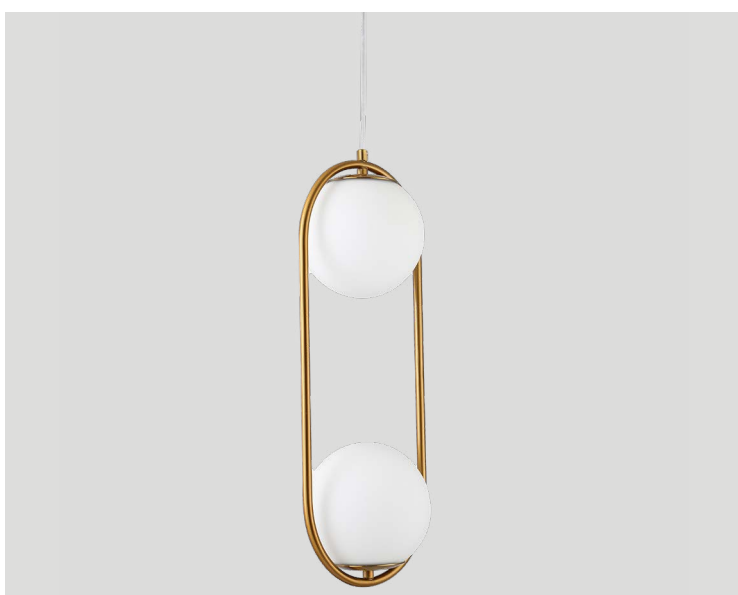

## pendente GLOBO RING

Ref: 2107 | LD5056 - Dourado

1\*E27

Bocal

Cor: Dourado

Grau de Proteção: IP20

Voltagem: 100-240V

Material: Alumínio e Vidro

## pendente oval GLOBO RING

Ref: 2106 | LD5057 - Dourado

1\*E27

Bocal

Cor: Dourado

Grau de Proteção: IP20

Voltagem: 100-240V

Material: Alumínio e Vidro

## pendente oval GLOBO RING DUO

Ref: 2105 | LD5058 - Dourado

2\*E27

Bocal

Cor: Dourado

Grau de Proteção: IP20

Voltagem: 100-240V

Material: Alumínio e Vidro