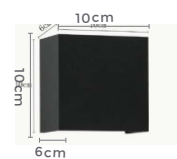

**Acompanha placa com 7 fachos