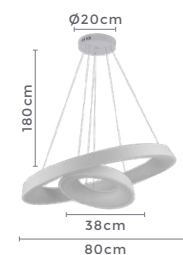

pendente led

LADJA

Ref: 2156 - Branco

57W
Potência

3.000K
Temp. de Cor

4.560LM
Fluxo
Luminoso

120°
Grau de
Abertura

Cor: Branco

Grau de Proteção: IP20

Voltagem: 100-240V

Material: Metal

Quant. por Caixa: 1 unid.