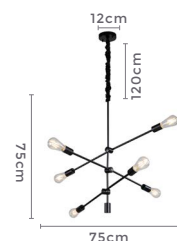

2026  
Bronze

LANÇAMENTO

2077 Preto

2076 | LD5036  
Bronze

pendente  
**ATOMUS**

Ref: 2077 - Preto  
2076 | LD5036 - Bronze

**6\*E27**  
Bocal

Cor: Bronze | Preto  
Grau de Proteção: IP20  
Voltagem: 100-240V  
Material: Metal  
Quant. por Caixa: 1 unid.