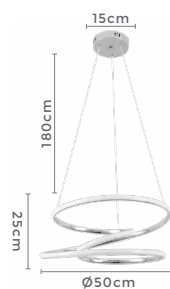

pendente led

LAIN

Ref: 2226 | D1395 - Cromado

50W
Potência

3.000K
Temp. de Cor

4.000LM
Fluxo
Luminoso

120°
Grau de
Abertura

Cor: Cromado
Grau de Proteção: IP20
Voltagem: 100-240V
Material: Alumínio
Quant. por Caixa: 1 unid.