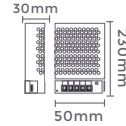

## fonte de alimentação CHAVEADA DC24V DIMERIZÁVEL

100-240V  
Entrada

DC24V  
Saída

7078  
2,5A/60W  
Potência

Quant. por Caixa: 25 unid.

7079  
4,17A/100W  
Potência

Quant. por Caixa: 50 unid.

7080  
6,25A/150W  
Potência