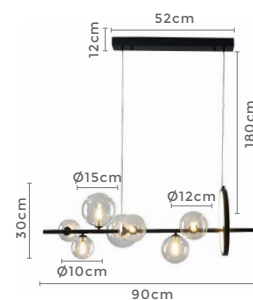

PRÉ -
LANÇA
MENTO

pendente led JANOR

Ref: 2253 | D1416 - Preto
2272 - Bronze

7*G9
Bocal

18W   3.000K
Potência   Temp. de Cor

1.620LM   120°
Fluxo   Grau de
Luminoso   Abertura

Cor: Preto | Bronze
Grau de Proteção: IP20
Voltagem: 100-240V
Material: Alumínio e Vidro
Quant. por Caixa: 1 unid.