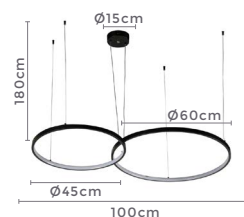

## pendente led 2 mod. DAIRE

Ref: 2221 | D1409 - Preto  
2237 - Bronze

49W  
Potência

3.000K  
Temp. de Cor

3.920LM  
Fluxo  
Luminoso

120°  
Grau de  
Abertura

Cor: Preto | Bronze  
Grau de Proteção: IP20  
Voltagem: 100-240V  
Material: Alumínio  
Quant. por Caixa: 1 unid.