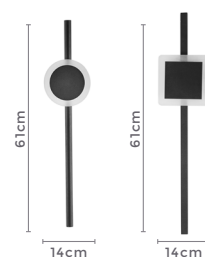

Fluxo  
Luminoso

**120°**

Grau de  
Abertura

Cor: Branco | Preto

Voltagem: 100-240V

Material: Alumínio

Quant. por Caixa: 6 unid.

Com plug macho  
para tomada