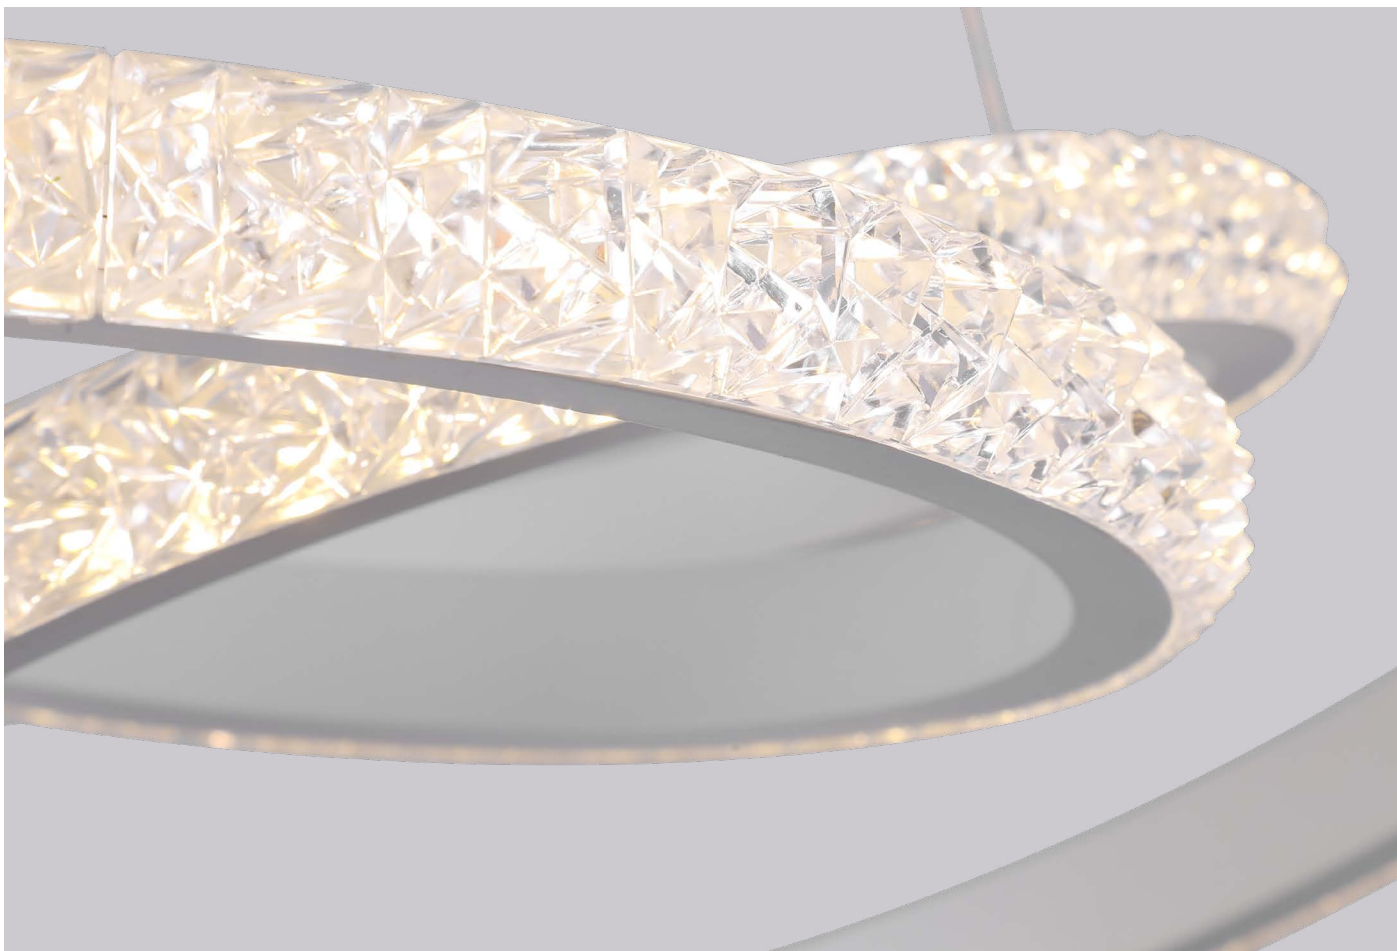

## pendente led IVAR ORI

Ref: 2178 - Branco  
2179 - Bronze

**27W** **3.000K**  
Potência Temp. de Cor

**2.160LM** **120°**  
Fluxo Grau de  
Luminoso Abertura

Cor: Branco | Bronze  
Grau de Proteção: IP20  
Voltagem: 100-240V  
Material: Alumínio  
Quant. por Caixa: 1 unid.