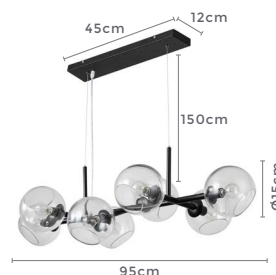

LANÇA
MENTO

** Possui corrente ajustável para regular altura.

pendente
JABUTICABA
Ref: 2072 | LL3002B - Preto
2129 - Bronze

15*E27
Bocal

Cor: Preto | Bronze
Grau de Proteção: IP20
Voltagem: 100-240V
Material: Metal e Vidro
Quant. por Caixa: 1 unid.

pendente lite
JABUTICABA
Ref: 2075 | LD5059 - Bronze
2270 | LD5060 - Preto

8*E14
Bocal

Cor: Preto | Bronze
Grau de Proteção: IP20
Voltagem: 100-240V
Material: Metal e Vidro
Quant. por Caixa: 1 unid.