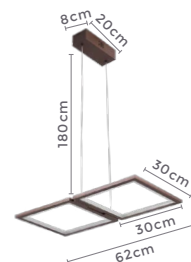

pendente led 2 mod.
TOISI
Ref: D1391 - Café

32W   **3.000K**
Potência   Temp. de Cor

2.560LM   **120°**
Fluxo   Grau de
Luminoso   Abertura

Cor: Café
Grau de Proteção: IP20
Voltagem: 100-240V
Material: Alumínio
Quant. por Caixa: 1 unid.