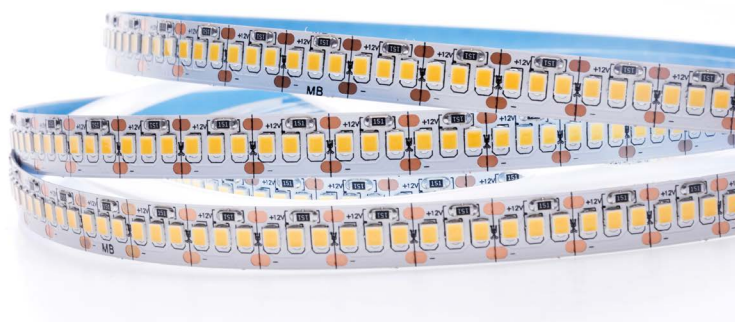

fita led 2835 PARA PERFIL

Ref: 7006 | F6110 - 3.000K
7007 | F6111 - 4.000K

13W/m Potência   156 leds/m Quant. Leds/m

1.495LM/m Fluxo Luminoso   IP20

7006 | F6110 3.000K Temp. de Cor   7007 | F6111 4.000K Temp. de Cor

127-220V Entrada   12V Saída

Rolo: 5m
Quant. por Caixa: 50 unid.