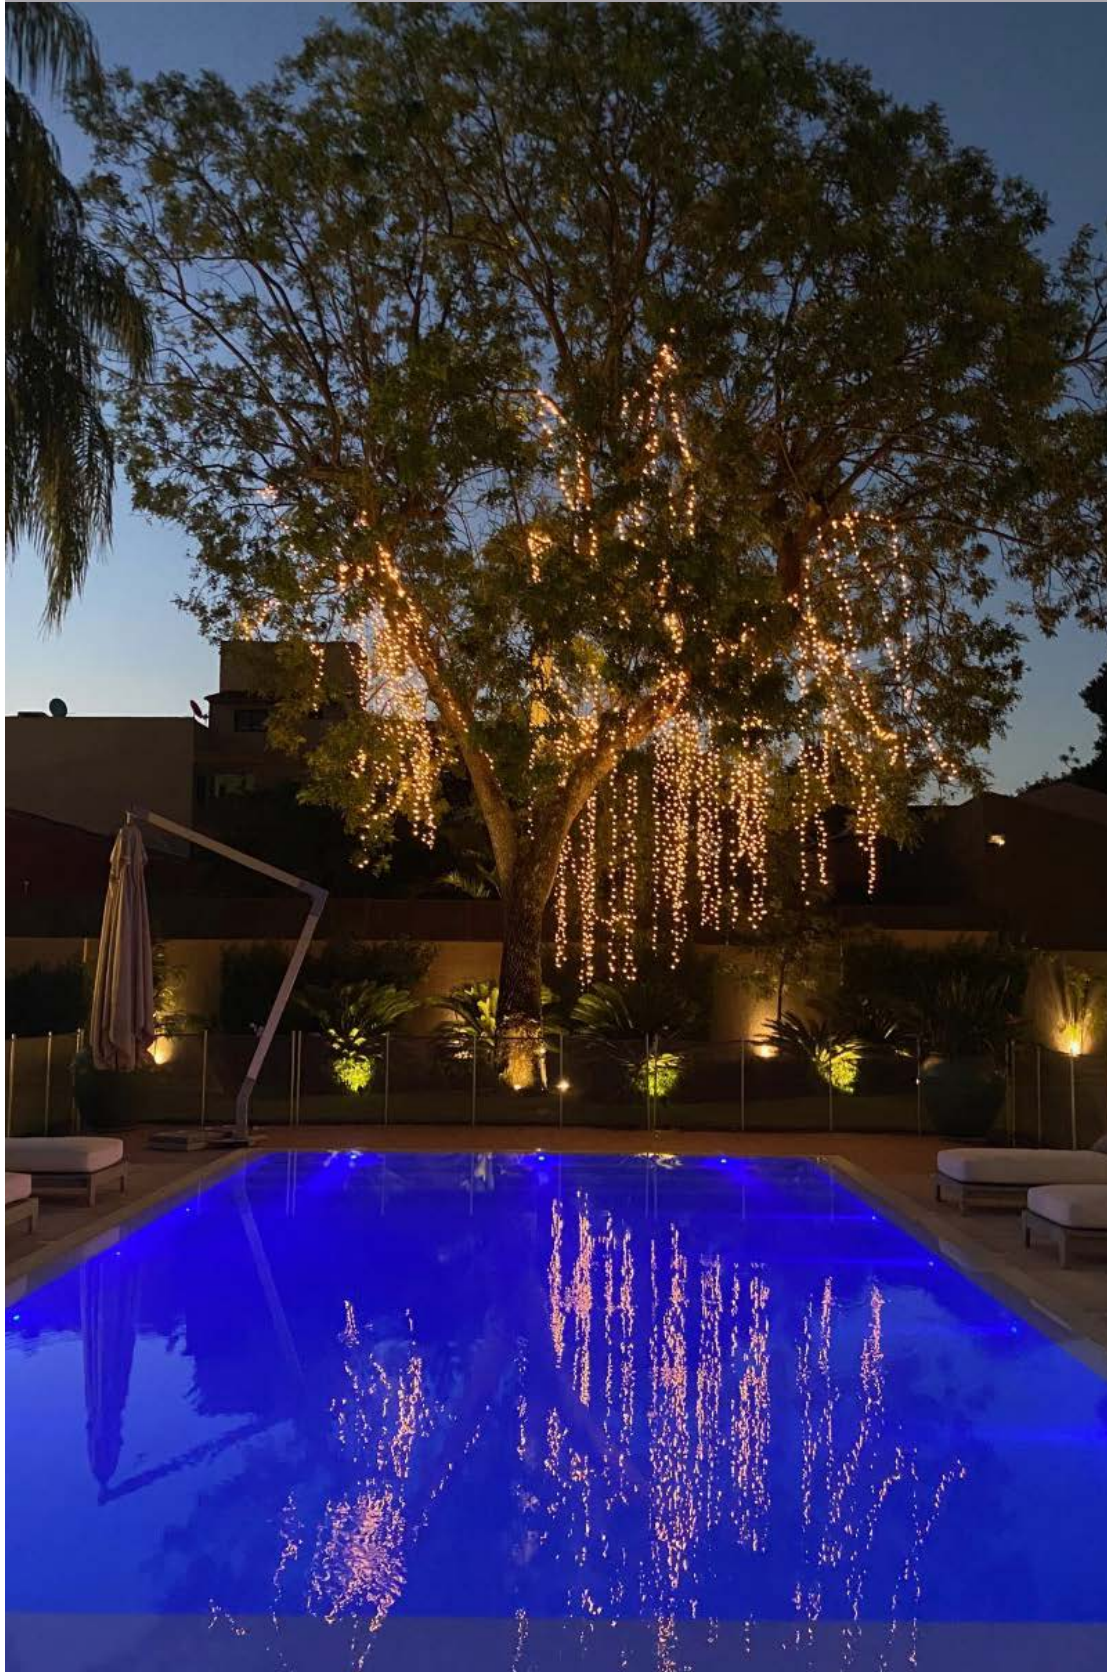

D1371

D1370

Projeto por Stadler Lights cliente atendido pela Dinamica Iluminacion de Ciudad Del Este