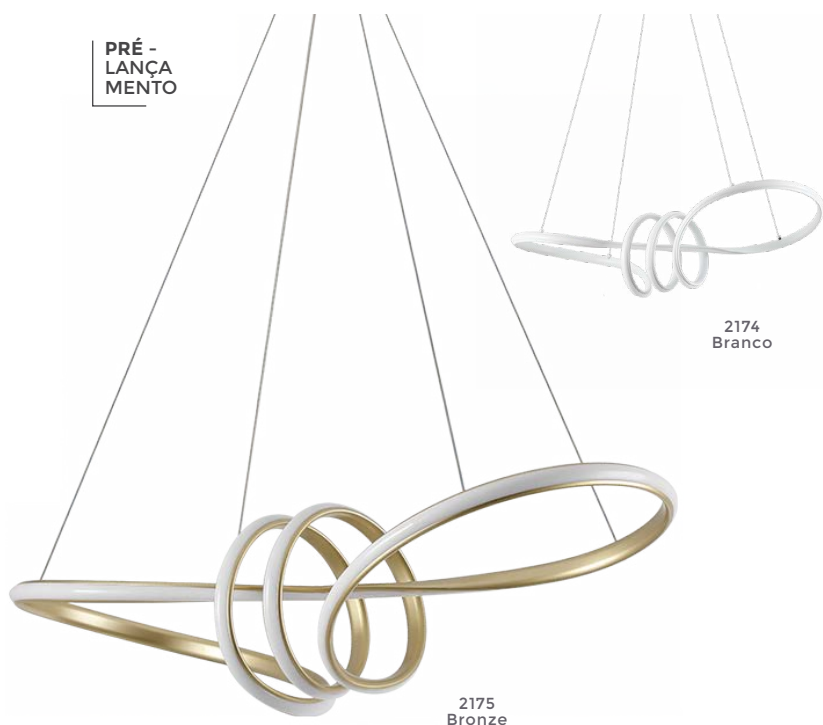

PRÉ -
LANÇA
MENTO

2174
Branco

2175
Bronze

pendente led BIE

Ref: 2174 - Branco
2175 - Bronze

45W
Potência

3.000K
Temp. de Cor

3.600LM
Fluxo
Luminoso

120°
Grau de
Abertura

Cor: Branco | Bronze
Grau de Proteção: IP20
Voltagem: 100-240V
Material: Alumínio
Quant. por Caixa: 1 unid.