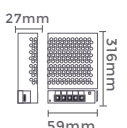

Quant. por Caixa: 20 unid.

**7027 | F66050**  
25A/300W  
Potência

Quant. por Caixa: 40 unid.

**12,5A/150W**  
Potência

**7044**   **7045**  
127V   220V  
Tensão   Tensão

Quant. por Caixa: 20 unid.

**7028 | F66051**  
30A/360W  
Potência