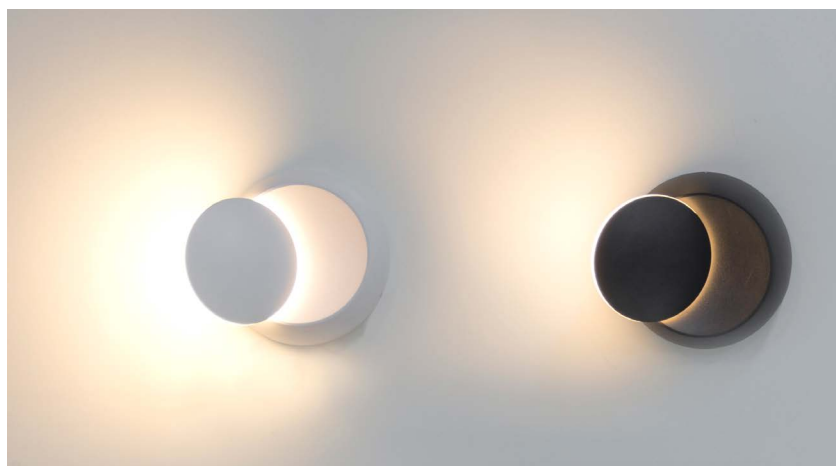

arandela led

**KLIN**

Ref: D11015 - Branco

**2\*G9**

Bocal

 **IP20**

Cor: Branco  
 Voltagem: 100-240V  
 Material: Alumínio  
 Quant. por Caixa: 15 unid.

arandela led