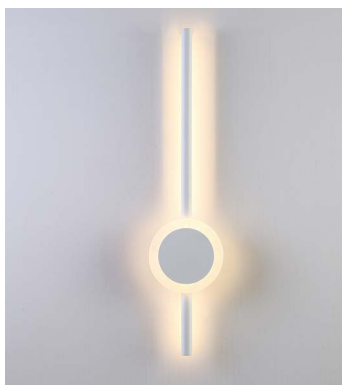

D1314
Branco