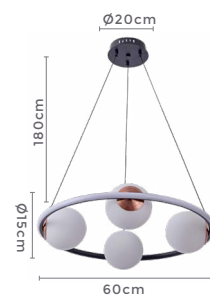

pendente Led HOOP UNO

Ref: 2308 - Preto com Cobre

4*E27

Bocal

37W
Potência

3.000K
Temp. de Cor

2.960LM
Fluxo
Luminoso

120°
Grau de
Abertura

Cor: Preto com Cobre
Grau de Proteção: IP20
Voltagem: 100-240V
Material: Metal e Vidro
Quant. por Caixa: 1 unid.