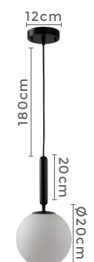

pendente GLOBE SIT

Ref: 2018 - Dourado
2019 - Preto

1*E27
Bocal

Cor: Dourado | Preto
Grau de Proteção: IP20
Voltagem: 100-240V
Material: Metal e Vidro
Quant. por Caixa: 1 unid.