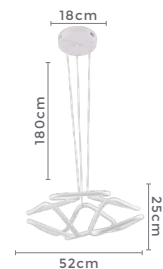

pendente led

SIERI

Ref: D1399

76W

Potência

3.000K

Temp. de Cor

6.080LM

Fluxo Luminoso

120°

Grau de Abertura

Cor: Branco

Grau de Proteção: IP20

Voltagem: 100-240V

Material: Alumínio

Quant. por Caixa: 1 unid.