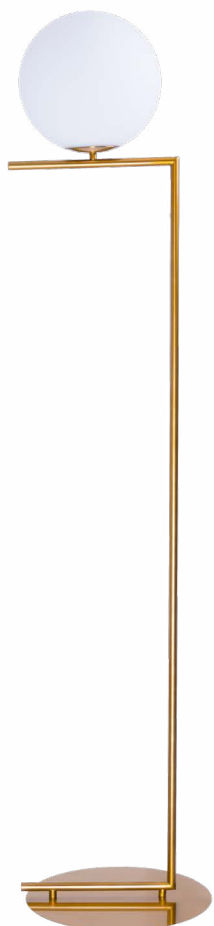

PRÉ -  
LANÇA  
MENTO

2185  
Bronze

2184  
Branco