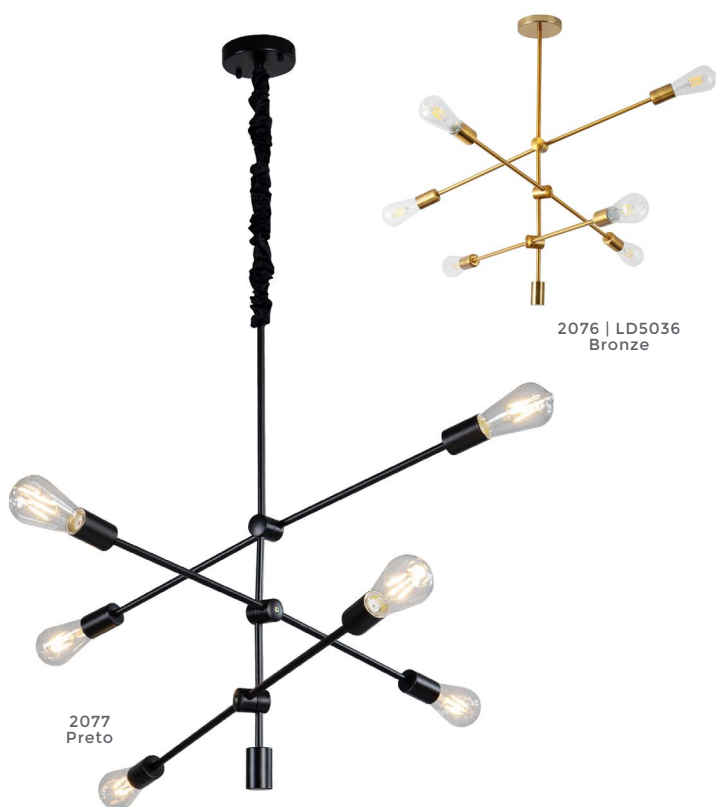

PRÉ -  
LANÇA  
MENTO

pendente  
**BHEO**

Ref: 2023 - Preto  
2024 - Bronze

**7\*G9**  
Bocal

Cor: Bronze | Preto  
Grau de Proteção: IP20  
Voltagem: 100-240V  
Material: Metal e Vidro  
Quant. por Caixa: 1 unid.

PRÉ -  
LANÇA  
MENTO

2025  
Preto

pendente  
**BHEO GR**

Ref: 2025 - Preto  
2026 - Bronze

10\*G9  
Bocal

Cor: Bronze | Preto  
Grau de Proteção: IP20  
Voltagem: 100-240V  
Material: Metal e Vidro  
Quant. por Caixa: 1 unid.

2026  
Bronze

LANÇAMENTO

2077 Preto

2076 | LD5036  
Bronze

pendente  
**ATOMUS**

Ref: 2077 - Preto  
2076 | LD5036 - Bronze

**6\*E27**  
Bocal

Cor: Bronze | Preto  
Grau de Proteção: IP20  
Voltagem: 100-240V  
Material: Metal  
Quant. por Caixa: 1 unid.