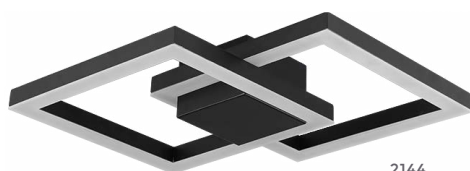

2144
Preto

plafon led
NELI

Ref: 2143 - Branco
2144 - Preto

37W
Potência

3.000K
Temp. de Cor

2.960LM
Fluxo
Luminoso

120°
Grau de
Abertura

Cor: Branco | Preto
Grau de Proteção: IP20
Voltagem: 100-240V
Material: Alumínio
Quant. por Caixa: 1 unid.