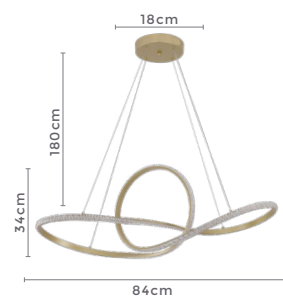

pendente led
WARI CRISTAL

Ref: 2327 - Branco
2328 - Preto
2329 - Bronze

49W Potência **3.000K** Temp. de Cor

3.430LM Fluxo Luminoso **120°** Grau de Abertura

Cor: Branco | Preto | Marrom | Bronze
Grau de Proteção: IP20
Voltagem: 100-240V
Material: Alumínio
Quant. por Caixa: 1 unid.