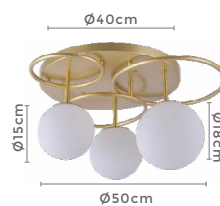

PRÉ -  
LANÇA  
MENTO

plafon  
**ERAZ**

Ref: 2304 - Bronze

**3\*E27**

Bocal

Cor: Bronze  
Grau de Proteção: IP20  
Voltagem: 100-240V  
Material: Metal e Vidro  
Quant. por Caixa: 1 unid.

**painel led de quad.  
FRAMELESS**