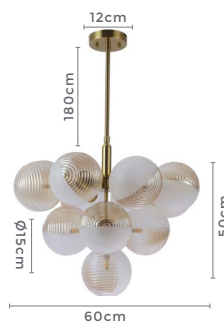

pendente DRUER PI

Ref: 2203 - Bronze com Âmbar

13*G9
Bocal

Cor: Bronze e Âmbar
Grau de Proteção: IP20
Voltagem: 100-240V
Material: Metal e Vidro
Quant. por Caixa: 1 unid.