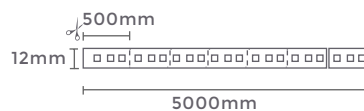

**Fonte Indicada: Fonte P/ Fita RGB 7029