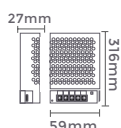

Quant. por Caixa: 20 unid.

7076  
12,5A/300W  
Potência

Quant. por Caixa: 40 unid.

8,34A/150W  
Potência

7073 7074  
127V 220V  
Tensão Tensão

Quant. por Caixa: 20 unid.

7077  
15A/360W  
Potência

Quant. por Caixa: 40 unid.