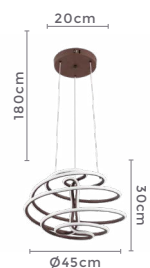

pendente led

LAVIE

Ref: D1401 - Café
D1423 - Branco
D1424 - Preto

78W
Potência

3.000K
Temp. de Cor

6.240LM
Fluxo Luminoso

120°
Grau de Abertura

Cor: Café | Branco | Preto
Grau de Proteção: IP20
Voltagem: 100-240V
Material: Alumínio
Quant. por Caixa: 1 unid.