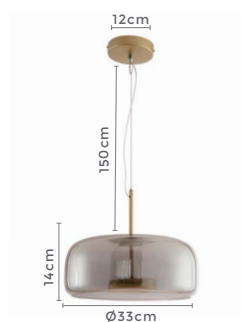

## pendente led LAZON

Ref: D1364 - Fumê  
D1365 - Marrom

**9W**  
Potência

**3.000K**  
Temp. de Cor

**720LM**  
Fluxo  
Luminoso

**120°**  
Grau de  
Abertura

Cor: Fumê | Marrom  
Grau de Proteção: IP20  
Voltagem: 100-240V  
Material: Metal e Vidro  
Quant. por Caixa: 1 unid.