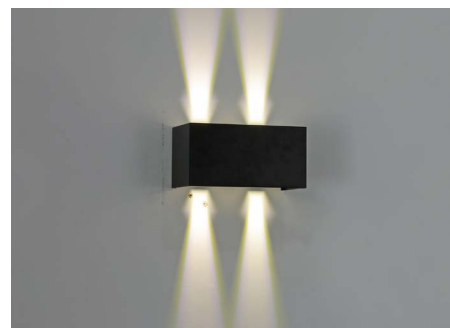

LANÇA
MENTO

arandela led
DOBBE

Ref: 2130 - Branco
2131 - Preto

2*6W
Potência

3.000K
Temp. de Cor

960LM
Fluxo Luminoso

36°
Grau de Abertura

IP65

COM DOIS FACHOS DIRECIONÁVEIS

Cor: Preto | Branco
Voltagem: 100-240V
Material: Alumínio
Quant. por Caixa: 5 unid.

** Regulagem de Efeito Manual