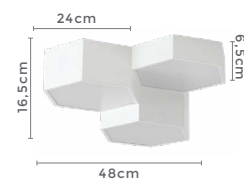

plafon led RUCHE

Ref: 2154 - Branco
2155 - Preto

44W **3.000K**
Potência Temp. de Cor

3.280LM **120°**
Fluxo Grau de
Luminoso Abertura

Cor: Branco | Preto
Grau de Proteção: IP20
Voltagem: 100-240V
Material: Metal
Quant. por Caixa: 1 unid.