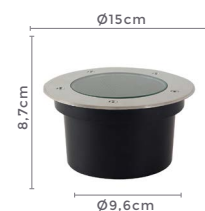

7W
6160

Ref: 6163 | S3255

20W
Potência **3.000K**
Temp. de Cor

2.000LM
Fluxo Luminoso **24°**
Grau de Abertura

Quant. por Caixa: 12 unid.