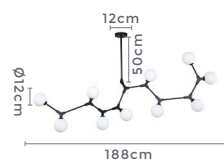

PRÉ -
LANÇA
MENTO

pendente
BHEO GR

Ref: 2025 - Preto
2026 - Bronze

10*G9
Bocal

Cor: Bronze | Preto
Grau de Proteção: IP20
Voltagem: 100-240V
Material: Metal e Vidro
Quant. por Caixa: 1 unid.