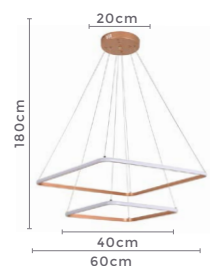

pendente led quad. 2 mod.

INVERSE

Ref: 2087 | D1293 - Cobre

58W

Potência

3.000K

Temp. de Cor

4.640LM

Fluxo Luminoso

120°

Grau de Abertura

Cor: Cobre

Grau de Proteção: IP20

Voltagem: 100-240V

Material: Alumínio

Quant. por Caixa: 1 unid.