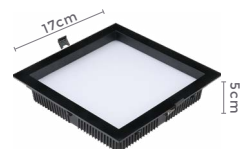

painel led embutido recuado **DEEP**

Referências sinalizadas abaixo nas cores e temp. de cor

Grau de Abertura: 120°
Cor: Branco | Preto
Grau de Proteção: IP20
Voltagem: 100-240V
Material: Alumínio
Quant. por Caixa: 20 unid.

12W
Potência

1.260LM
Fluxo Luminoso

4092 | 4094
Branco Preto

4093 | 4095
Branco Preto

3.000K
Temp. de Cor

4.000K
Temp. de Cor

18W
Potência

1.890LM
Fluxo Luminoso

4096 | 4098
Branco Preto

4097 | 4099
Branco Preto

3.000K
Temp. de Cor

4.000K
Temp. de Cor

24W
Potência

2.520LM
Fluxo Luminoso

4100 | 4102
Branco Preto

4101 | 4103
Branco Preto

3.000K
Temp. de Cor

4.000K
Temp. de Cor