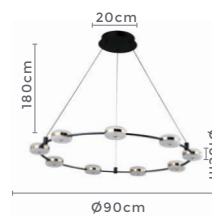

pendente led
BAROK CIR

Ref: 2111 - Preto com Dourado

90W

Potência

3.000K

Temp. de Cor

7.200LM

Fluxo
Luminoso

120°

Grau de
Abertura

Cor: Preto e Dourado
Grau de Proteção: IP20
Voltagem: 100-240V
Material: Metal e Vidro
Quant. por Caixa: 1 unid.