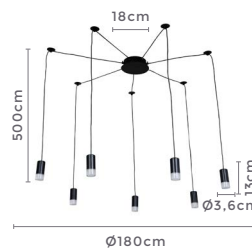

PRÉ -
LANÇA
MENTO

G9

pendente ALLA

Ref: 2120 - Preto

7*G9
Bocal

Cor: Preto
Grau de Proteção: IP20
Voltagem: 100-240V
Material: Metal e Acrílico
Quant. por Caixa: 1 unid.