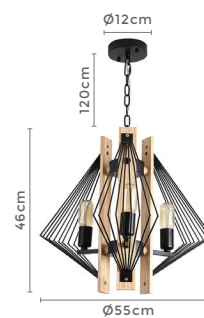

**3\*E27**  
Bocal

Cor: Preto e Madeira  
Grau de Proteção: IP20  
Voltagem: 100-240V  
Material: Metal e Madeira  
Quant. por Caixa: 1 unid.

Casa de Daniel Viana e Carol Zuchi

2056 | D11027  
1 Bocal

2057 | D11028  
2 Bocais