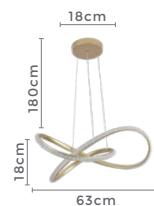

PRÉ -
LANÇA
MENTO

pendente led LABRA

Ref: 2163 - Branco
2164 - Preto
2165 - Bronze

47W **3.000K**
Potência Temp. de Cor

3.760LM **120°**
Fluxo Grau de
Luminoso Abertura

Cor: Branco | Preto | Bronze
Grau de Proteção: IP20
Voltagem: 100-240V
Material: Alumínio
Quant. por Caixa: 1 unid.

PRÉ -
LANÇA
MENTO

pendente led LABRA CRISTAL

Ref: 2338 - Branco
2339 - Preto
2340 - Bronze

47W **3.000K**
Potência Temp. de Cor

3.760LM **120°**
Fluxo Grau de
Luminoso Abertura

Cor: Branco | Preto | Bronze
Grau de Proteção: IP20
Voltagem: 100-240V
Material: Alumínio
Quant. por Caixa: 1 unid.