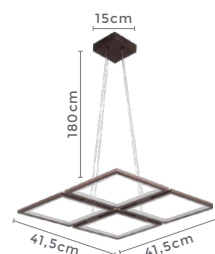

pendente led
LOUISE PQ.

Ref: D1393 - Café

48W
Potência

3.000K
Temp. de Cor

3.840LM
Fluxo
Luminoso

120°
Grau de
Abertura

Cor: Café
Grau de Proteção: IP20
Voltagem: 100-240V
Material: Alumínio
Quant. por Caixa: 1 unid.