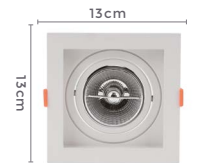

Dimensão do Nicho:
12X12x4,2cm