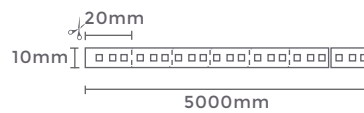

LANÇAMENTO

fita led 2835
PARA PERFIL

Ref: 7031 - 3.000K
7032 - 4.000K

13W/m
Potência

156 leds/m
Quant. Leds/m

1.495LM/m
Fluxo Luminoso

IP65

7031
3.000K
Temp. de Cor

7032
4.000K
Temp. de Cor

127-220V
Entrada

12V
Saída

Rolo: 5m
Quant. por Caixa: 50 unid.

LANÇAMENTO

fita led 2835
COB

Ref: 7054 - 3.000K
7055 - 4.000K

12W/m
Potência

352 leds/m
Quant. Leds/m

1.200LM/m
Fluxo Luminoso

IP20

7054
3.000K
Temp. de Cor

7055
4.000K
Temp. de Cor

127-220V
Entrada

12V
Saída

Rolo: 5m
Quant. por Caixa: 50 unid.