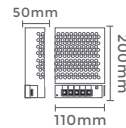

## fonte de alimentação CHAVEADA DC24V

100-240V  
Entrada

DC24V  
Saída

7071  
4,17A/100W  
Potência

Quant. por Caixa: 25 unid.

7075  
10,42A/250W  
Potência

Quant. por Caixa: 50 unid.

7072  
6,25A/150W  
Potência