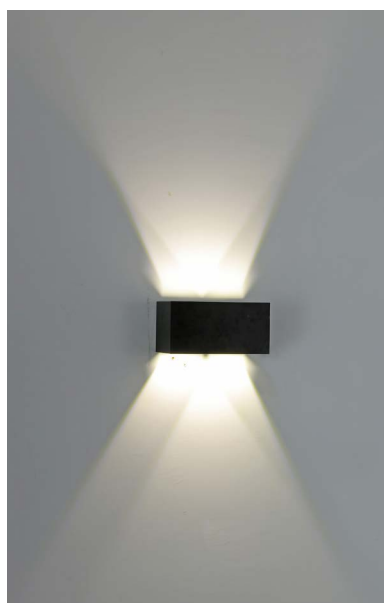

**3W** **3.000K**  
Potência Temp. de Cor

**240LM** **120°**  
Fluxo Luminoso Grau de Abertura

Cor: Preto | Branco  
Voltagem: 100-240V  
Material: Metal e Tecido  
Quant. por Caixa: 30 unid.

LANÇA  
MENTO