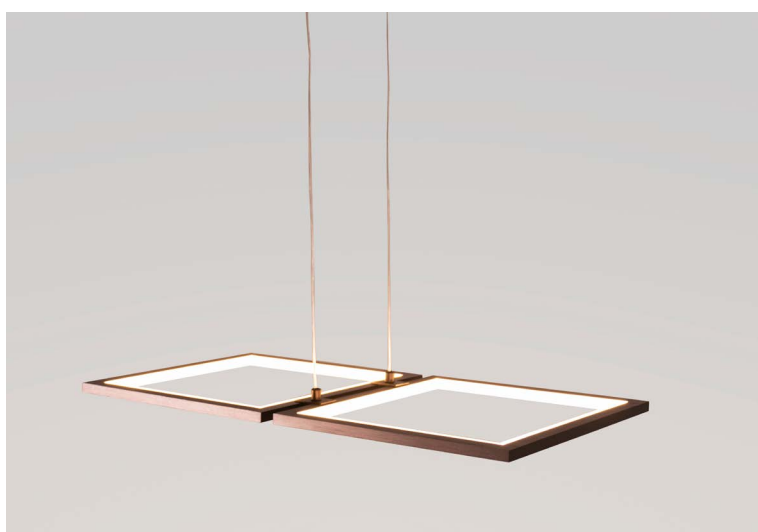

pendente led 4 mod.
TOISI
Ref: D1390 - Café

64W   **3.000K**
Potência   Temp. de Cor

5.120LM   **120°**
Fluxo   Grau de
Luminoso   Abertura

Cor: Café
Grau de Proteção: IP20
Voltagem: 100-240V
Material: Alumínio
Quant. por Caixa: 1 unid.