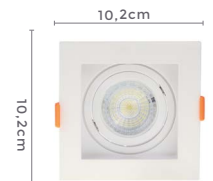

Dimensão do Nicho:
9,5x9,5x4,2cm