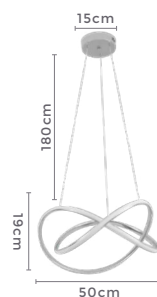

pendente led  
**DENNA**

Ref: 2223 | D1394 - Cromado

**45W**  
Potência

**3.000K**  
Temp. de Cor

**3.600LM**  
Fluxo Luminoso

**120°**  
Grau de Abertura

Cor: Cromado  
Grau de Proteção: IP20  
Voltagem: 100-240V  
Material: Alumínio  
Quant. por Caixa: 1 unid.