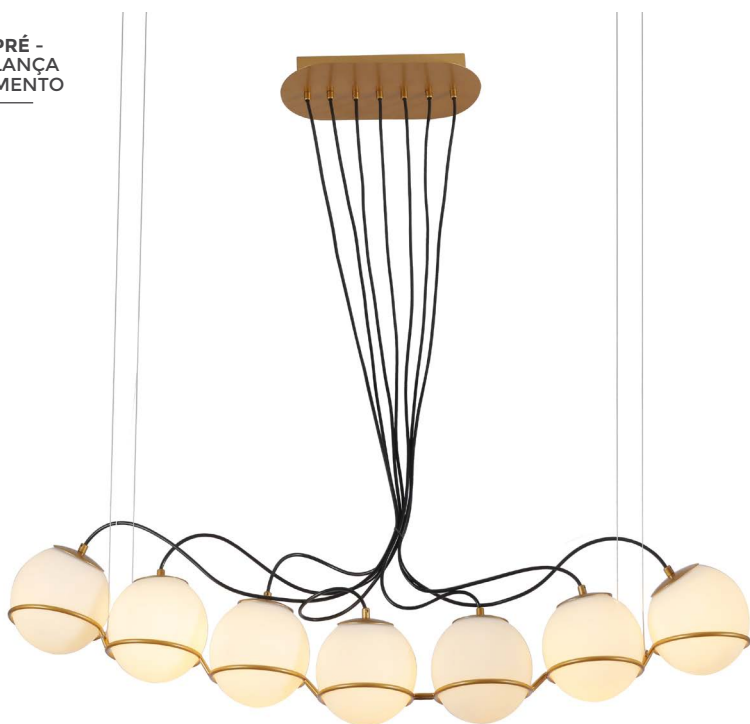

**2\*E27**

Bocal

Cor: Dourado  
Grau de Proteção: IP20  
Voltagem: 100-240V  
Material: Metal e Vidro  
Quant. por Caixa: 1 unid.

pendente  
**ZHABO**

Ref: 2246 | D1354 - Dourado

**3\*E27**

Bocal

Cor: Dourado  
Grau de Proteção: IP20  
Voltagem: 100-240V  
Material: Metal e Vidro  
Quant. por Caixa: 1 unid.

PRÉ -  
LANÇA  
MENTO

pendente  
**DYNA**

Ref: 2116 - Bronze

**7\*E27**

Bocal

Cor: Bronze  
Grau de Proteção: IP20  
Voltagem: 100-240V  
Material: Metal e Vidro  
Quant. por Caixa: 1 unid.

pendente  
**BAYA**