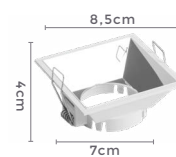

spot quadrado **RECUADO**

Ref: S3221 - Prata

1*GU10

Bocal

MR16

Para Lâmpada

Cor: Prata

Grau de Proteção: IP20

Voltagem: 100-240V

Material: PC

Quant. por Caixa: 60 unid.