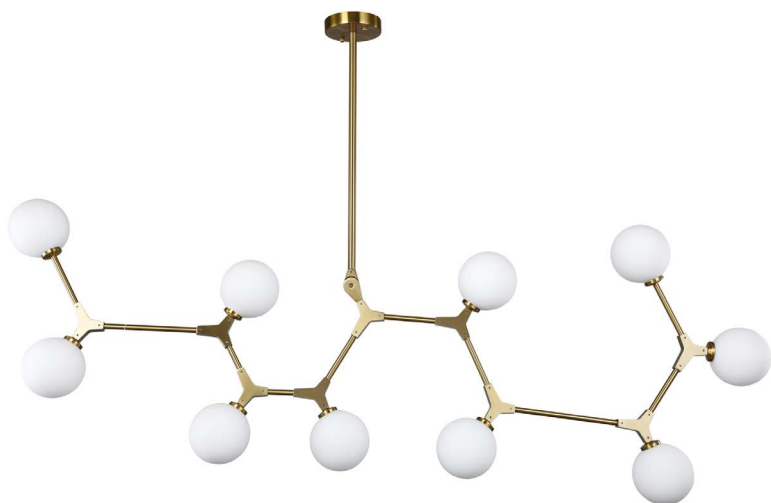

PRÉ -  
LANÇA  
MENTO

pendente  
**BHEO**

Ref: 2023 - Preto  
2024 - Bronze

**7\*G9**  
Bocal

Cor: Bronze | Preto  
Grau de Proteção: IP20  
Voltagem: 100-240V  
Material: Metal e Vidro  
Quant. por Caixa: 1 unid.

PRÉ -  
LANÇA  
MENTO

2025  
Preto

pendente  
**BHEO GR**

Ref: 2025 - Preto  
2026 - Bronze

10\*G9  
Bocal

Cor: Bronze | Preto  
Grau de Proteção: IP20  
Voltagem: 100-240V  
Material: Metal e Vidro  
Quant. por Caixa: 1 unid.

2026  
Bronze

LANÇAMENTO

2077 Preto

2076 | LD5036  
Bronze

pendente  
**ATOMUS**

Ref: 2077 - Preto  
2076 | LD5036 - Bronze

**6\*E27**  
Bocal

Cor: Bronze | Preto  
Grau de Proteção: IP20  
Voltagem: 100-240V  
Material: Metal  
Quant. por Caixa: 1 unid.