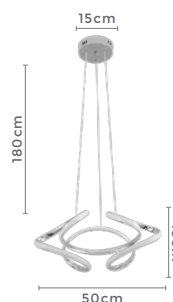

pendente led  
**NAULI**

Ref: D1400 - Cromado

**48W**  
Potência

**3.000K**  
Temp. de Cor

**3.840LM**  
Fluxo Luminoso

**120°**  
Grau de Abertura

Cor: Cromado  
Grau de Proteção: IP20  
Voltagem: 100-240V  
Material: Alumínio  
Quant. por Caixa: 1 unid.