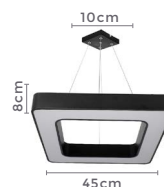

pendente led quad.

OTAN

Ref: 2258 | LL7055 - Preto
2259 | LL7056 - Branco

36W **3.000K**
Potência Temp. de Cor

3.060LM **120°**
Fluxo Grau de
Luminoso Abertura

Cor: Preto | Branco
Grau de Proteção: IP20
Voltagem: 100-240V
Material: Metal
Quant. por Caixa: 1 unid.

2256 | LL7053
Preto