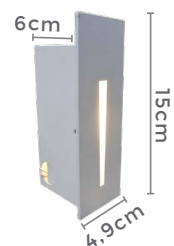

balizador de embutir
FAKEL

Ref: D11014

1*G9
Bocal

IP20

Cor: Branco
Voltagem: 100-240V
Material: Alumínio
Quant. por Caixa: 36 unid.