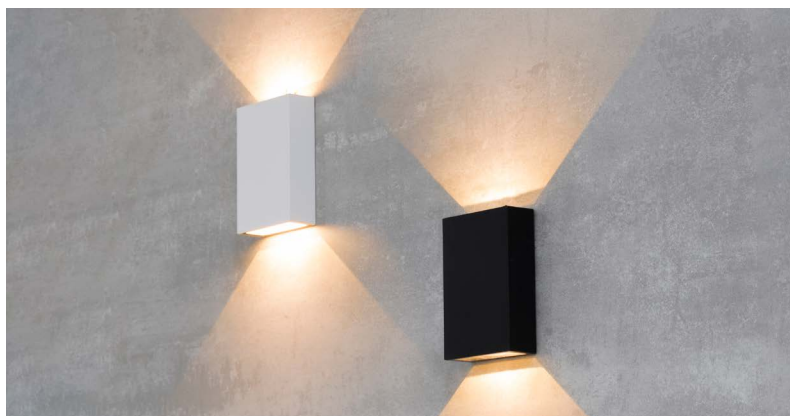

arandela led

FIT

Ref: 2048 | D11181 - Branco
2049 | D11182 - Preto

4W

Potência

3.000K

Temp. de Cor

132LM

Fluxo Luminoso

40°

Grau de Abertura

COM DOIS FACHOS

Cor: Preto | Branco
Voltagem: 100-240V
Material: Policarbonato
Quant. por Caixa: 50 unid.

arandela

DANA

Ref: 2050 | D11060 - Preto
2051 | D11013 - Branco

2*3W

Potência

3.000K

Temp. de Cor

510LM

Fluxo Luminoso

60°

Grau de Abertura

COM DOIS FACHOS

Cor: Branco | Preto
Voltagem: 100-240V (bivolt)
Material: Alumínio
Quant. por Caixa: 36 unid.