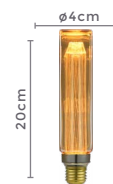

filamento
T30 GUIDE

Ref: 1082

3W	150LM	2.000K	E27
Potência	Fluxo Luminoso	Temp. de Cor	Bocal

Grau de Proteção: IP20
Cor do Vidro: Âmbar
Voltagem: 100-240V
Fator de Potência: ≥ 0.5
IRC: >70
Vida Útil: Até 15.000h
Material: Vidro e Alumínio
Quant. por Caixa: 10 unid.