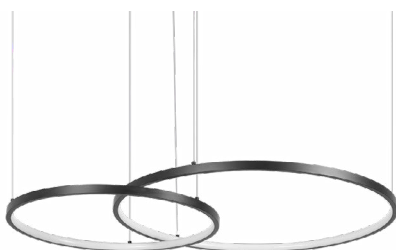

2221 | D1409
Preto