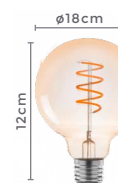

## globo filamento G95 ESPIRAL

Ref: L55160

**4W** **400LM** **2.400K** **E27**  
Potência Fluxo Luminoso Temp. de Cor Bocal

Grau de Proteção: IP20  
Cor do Vidro: Âmbar  
Voltagem: 100-240V  
Fator de Potência:  $\geq 0.5$   
IRC:  $>80$   
Vida Útil: Até 15.000h  
Material: Vidro e Alumínio  
Quant. por Caixa: 50 unid.