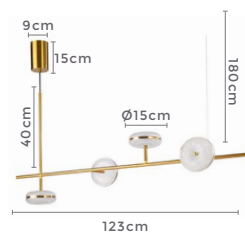

pendente led
BAROK LIN
Ref: 2062 - Dourado

64W Potência
3.000K Temp. de Cor

5.120LM Fluxo Luminoso
120° Grau de Abertura

Cor: Dourado
Grau de Proteção: IP20
Voltagem: 100-240V
Material: Metal e Vidro
Quant. por Caixa: 1 unid.