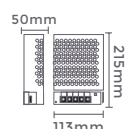

7028 | F66051
30A/360W
Potência

Quant. por Caixa: 40 unid.