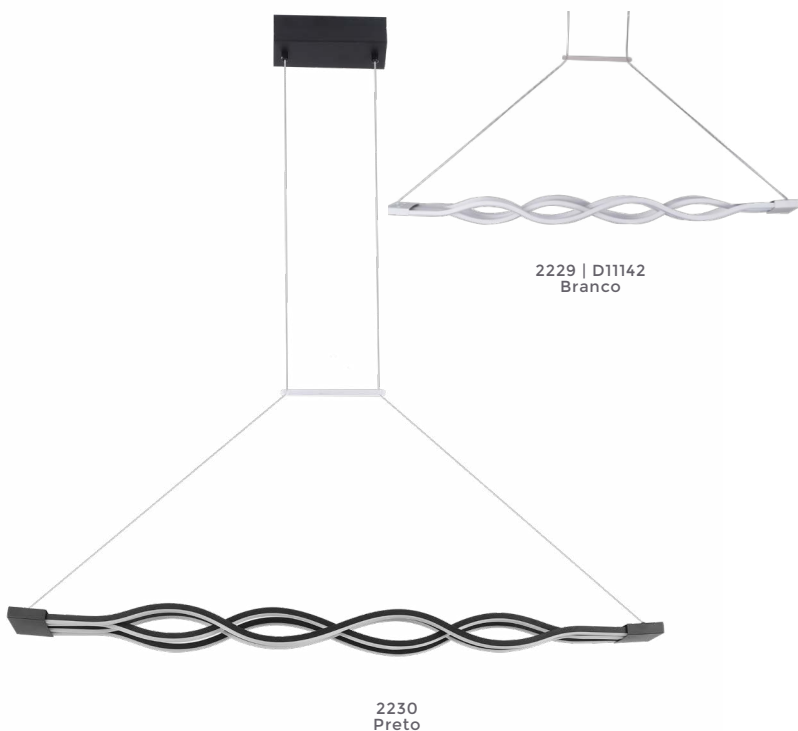

## pendente led TUNNA

Ref: 2229 | D11142 - Branco  
2230 - Preto

**60W**  
Potência

**3.000K**  
Temp. de Cor

**4.800LM**  
Fluxo Luminoso

**120°**  
Grau de Abertura

Cor: Branco | Preto  
Grau de Proteção: IP20  
Voltagem: 100-240V  
Material: Alumínio e ABS  
Quant. por Caixa: 1 unid.

pendente led  
**DENNA**

Ref: 2223 | D1394 - Cromado

**45W**  
Potência

**3.000K**  
Temp. de Cor

**3.600LM**  
Fluxo Luminoso

**120°**  
Grau de Abertura

Cor: Cromado  
Grau de Proteção: IP20  
Voltagem: 100-240V  
Material: Alumínio  
Quant. por Caixa: 1 unid.