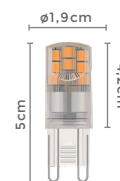

led

G9

Ref: 1096

4,8W   **500LM**   **2.400K**   **G9**
Potência   Fluxo Luminoso   Temp. de Cor   Bocal

Grau de Proteção: IP20
Voltagem: 100-240V
Fator de Potência: ≥ 0.8
IRC: >80
Vida Útil: Até 15.000h
Material: Cerâmica e PC
Quant. por Caixa: 200 unid.