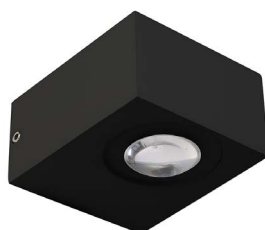

2004 | D1338
Preto