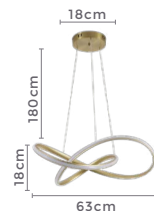

PRÉ -
LANÇA
MENTO

pendente led LABRA

Ref: 2163 - Branco
2164 - Preto
2165 - Bronze

47W **3.000K**
Potência Temp. de Cor

3.760LM **120°**
Fluxo Grau de
Luminoso Abertura

Cor: Branco | Preto | Bronze
Grau de Proteção: IP20
Voltagem: 100-240V
Material: Alumínio
Quant. por Caixa: 1 unid.

PRÉ -
LANÇA
MENTO

pendente led LABRA CRISTAL

Ref: 2338 - Branco
2339 - Preto
2340 - Bronze

47W **3.000K**
Potência Temp. de Cor

3.760LM **120°**
Fluxo Grau de
Luminoso Abertura

Cor: Branco | Preto | Bronze
Grau de Proteção: IP20
Voltagem: 100-240V
Material: Alumínio
Quant. por Caixa: 1 unid.