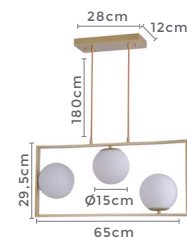

pendente
IBBA GR.

Ref: 2300 - Bronze

3*E27
Bocal

Cor: Bronze
Grau de Proteção: IP20
Voltagem: 100-240V
Material: Metal e Vidro
Quant. por Caixa: 1 unid.