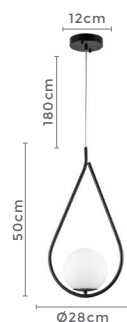

2126  
Dourado

2125  
Preto

pendente  
**UPUS IN**

Ref: 2125 - Preto  
2126 - Dourado

1\*E27

Bocal

Cor: Preto | Dourado  
Grau de Proteção: IP20  
Voltagem: 100-240V  
Material: Metal e Vidro  
Quant. por Caixa: 1 unid.