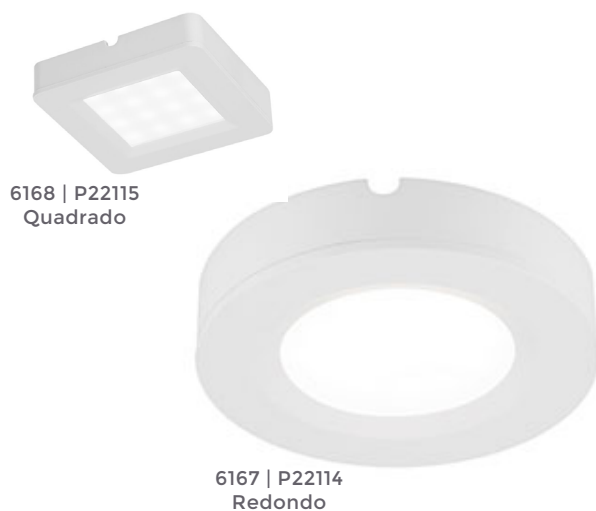

spot led sobrepor LYAS

Ref: 6167 | P22114 - Redondo
6168 | P22115 - Quadrado

2W
Potência

3.000K
Temp. de Cor

100LM
Fluxo Luminoso

90°
Grau de Abertura

Cor: Branco
Grau de Proteção: IP20
Voltagem: 100-240V
Material: PC
Quant. por Caixa: 110 unid.