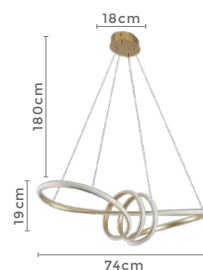

## pendente led BIE

Ref: 2174 - Branco  
2175 - Bronze

45W  
Potência

3.000K  
Temp. de Cor

3.600LM  
Fluxo  
Luminoso

120°  
Grau de  
Abertura

Cor: Branco | Bronze  
Grau de Proteção: IP20  
Voltagem: 100-240V  
Material: Alumínio  
Quant. por Caixa: 1 unid.