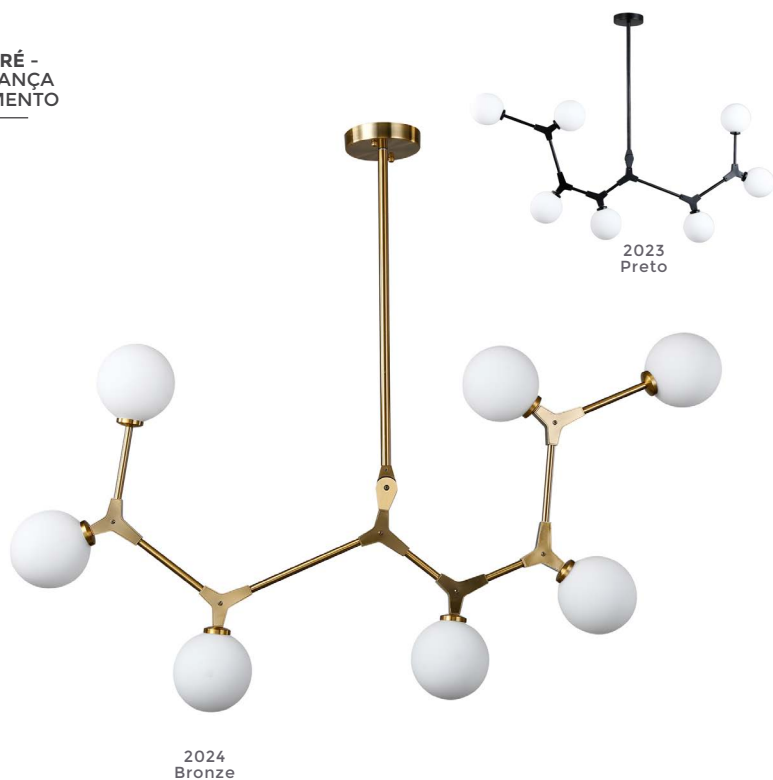

PRÉ -  
LANÇA  
MENTO

pendente  
**LUKO LIN**

Ref: 2123 - Dourado com Preto

1\*E27

Bocal

Cor: Dourado e Preto  
Grau de Proteção: IP20  
Voltagem: 100-240V  
Material: Metal e Vidro  
Quant. por Caixa: 1 unid.

PRÉ -  
LANÇA  
MENTO

pendente  
**LUKO TRI**

Ref: 2124 - Dourado com Preto

**3\*E27**  
Bocal

Cor: Dourado e Preto  
Grau de Proteção: IP20  
Voltagem: 100-240V  
Material: Metal e Vidro  
Quant. por Caixa: 1 unid.

PRÉ -  
LANÇA  
MENTO

pendente  
**BHEO**

Ref: 2023 - Preto  
2024 - Bronze

**7\*G9**  
Bocal

Cor: Bronze | Preto  
Grau de Proteção: IP20  
Voltagem: 100-240V  
Material: Metal e Vidro  
Quant. por Caixa: 1 unid.

2026  
Bronze

LANÇAMENTO

2077 Preto

2076 | LD5036  
Bronze

pendente  
**ATOMUS**

Ref: 2077 - Preto  
2076 | LD5036 - Bronze

**6\*E27**  
Bocal

Cor: Bronze | Preto  
Grau de Proteção: IP20  
Voltagem: 100-240V  
Material: Metal  
Quant. por Caixa: 1 unid.