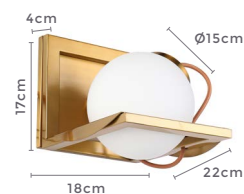

PRÉ -
LANÇA
MENTO

arandela

LUKO

Ref: 2121 - Preto com Bronze

1*E27

Bocal

IP20

Cor: Preto e Bronze

Voltagem: 100-240V

Material: Metal e Vidro

Quant. por Caixa: 1 unid.