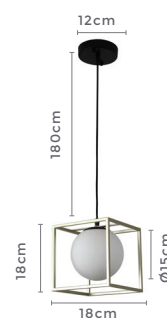

pendente
GLOBO CUBO

Ref: 2108 | LD5064 - Ouro Champagne

1*E27

Bocal

Cor: Preto e Ouro Champagne

Grau de Proteção: IP20

Voltagem: 100-240V

Material: Metal e Vidro

Quant. por Caixa: 10 unid.