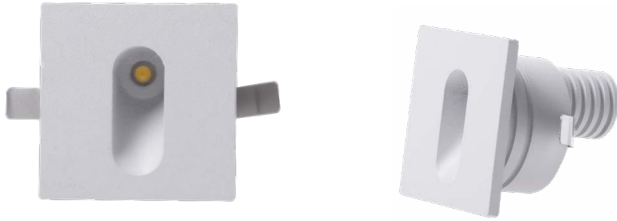

Voltagem: 100-240V

Material: PC

Quant. por Caixa: 60 unid.