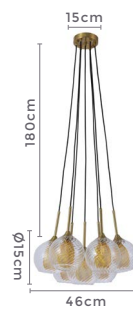

pendente
LIRA
Ref: 2209 - Bronze

7*G9
Bocal

Cor: Bronze
Grau de Proteção: IP20
Voltagem: 100-240V
Material: Metal e Vidro
Quant. por Caixa: 1 unid.