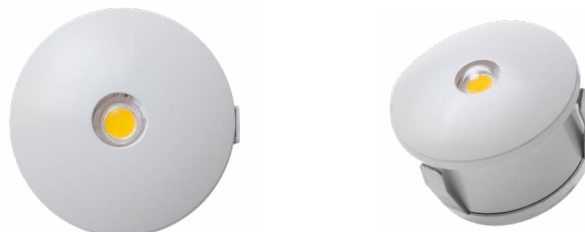

mini spot led embutir ZORA

Ref: S33022 | 6157

1W **3.000K**
Potência Temp. de Cor

80LM **36°**
Fluxo Grau de
Luminoso Abertura

Cor: Branco
Grau de Proteção: IP20
Voltagem: 100-240V
Material: Metal
Quant. por Caixa: 100 unid.