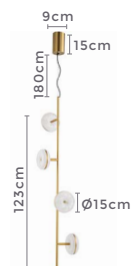

pendente led
BAROK FALL
Ref: 2060 - Dourado

64W **3.000K**
Potência Temp. de Cor

5.120LM **120°**
Fluxo Grau de
Luminoso Abertura

Cor: Dourado
Grau de Proteção: IP20
Voltagem: 100-240V
Material: Metal e Vidro
Quant. por Caixa: 1 unid.