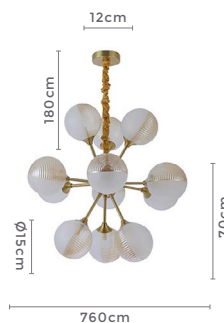

pendente DRUER ATON

Ref: 2208 - Bronze com Âmbar

12*G9
Bocal

Cor: Bronze e Âmbar
Grau de Proteção: IP20
Voltagem: 100-240V
Material: Metal e Vidro
Quant. por Caixa: 1 unid.