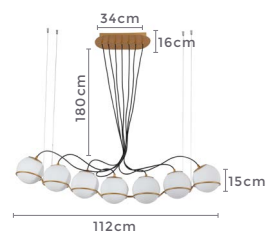

pendente
DYNA

Ref: 2116 - Bronze

7*E27

Bocal

Cor: Bronze
Grau de Proteção: IP20
Voltagem: 100-240V
Material: Metal e Vidro
Quant. por Caixa: 1 unid.