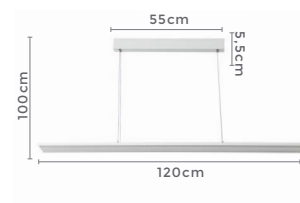

pendente led ret. OTAN

Ref: 2260 | LL7057 - Preto
2261 | LL7058 - Branco

24W
Potência

3.000K
Temp. de Cor

2.040LM
Fluxo Luminoso

120°
Grau de Abertura

Cor: Branco | Preto
Grau de Proteção: IP20
Voltagem: 100-240V
Material: Metal
Quant. por Caixa: 1 unid.

pendente led MELIN

Ref: LD5121 - Marrom
LD5122 - Branco

32W
Potência

4.000K
Temp. de Cor

864LM
Fluxo Luminoso

120°
Grau de Abertura

Cor: Branco | Marrom
Grau de Proteção: IP20
Voltagem: 100-240V
Material: Alumínio e Acrílico
Quant. por Caixa: 1 unid.