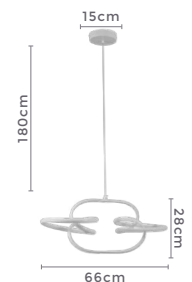

pendente led

ZIGA

Ref: D1407

60W

Potência

3.000K

Temp. de Cor

4.800LM

Fluxo Luminoso

120°

Grau de Abertura

Cor: Branco

Grau de Proteção: IP20

Voltagem: 100-240V

Material: Alumínio

Quant. por Caixa: 1 unid.