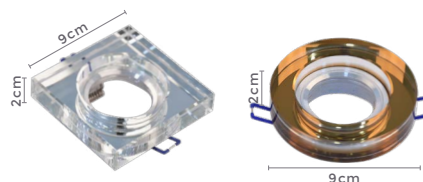

emendas para SPOT

Ref: 6202- Para Spots MR11/MR16
6203- Para Spots PAR20/AR70
6204- Para Spots PAR30/AR111

Grau de Proteção: IP20
Voltagem: 100-240V
Material: Metal
Quant. por Caixa: 10 unid.