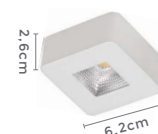

spot led sobrepor ASIS

Ref: 6169 | S3236- Redondo
6170 | S3237 - Quadrado

5W
Potência

3.000K
Temp. de Cor

300LM
Fluxo Luminoso

50°
Grau de Abertura

Cor: Branco
Grau de Proteção: IP20
Voltagem: 100-240V
Material: PC
Quant. por Caixa: 110 unid.