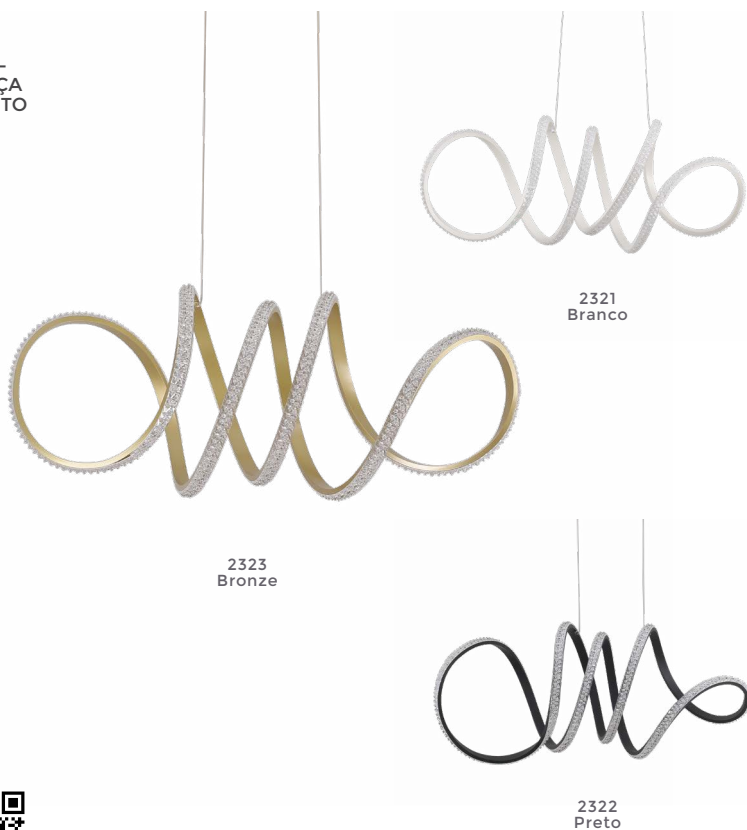

2322
Preto

2321
Branco

2323
Bronze