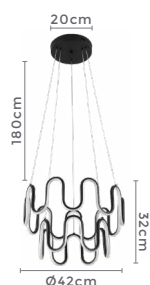

pendente led

KELI

Ref: 2225 | D1403 - Preto

82W
Potência

3.000K
Temp. de Cor

6.960LM
Fluxo Luminoso

120°
Grau de Abertura

Cor: Preto
Grau de Proteção: IP20
Voltagem: 100-240V
Material: Alumínio
Quant. por Caixa: 1 unid.

D1401
Café