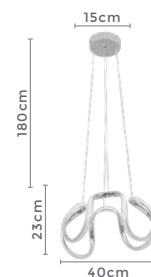

pendente led

**ZALA**

Ref: 2232 - Bronze  
D1402 - Cromado

**39W**  
Potência

**3.000K**  
Temp. de Cor

**3.120LM**  
Fluxo  
Luminoso

**120°**  
Grau de  
Abertura

Cor: Cromado | Bronze  
Grau de Proteção: IP20  
Voltagem: 100-240V  
Material: Alumínio  
Quant. por Caixa: 1 unid.