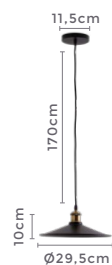

pendente

LARI

Ref: 2210 - Preto e Bronze

1*E27

Bocal

Cor: Preto e Bronze
Grau de Proteção: IP20
Voltagem: 100-240V
Material: Metal
Quant. por Caixa: 1 unid.