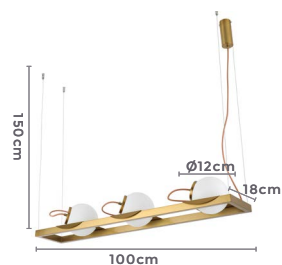

pendente
BAYA

Ref: 2247 | D1355 - Dourado

3*E27

Bocal

Cor: Dourado
Grau de Proteção: IP20
Voltagem: 100-240V
Material: Aço Inox e Vidro
Quant. por Caixa: 1 unid.