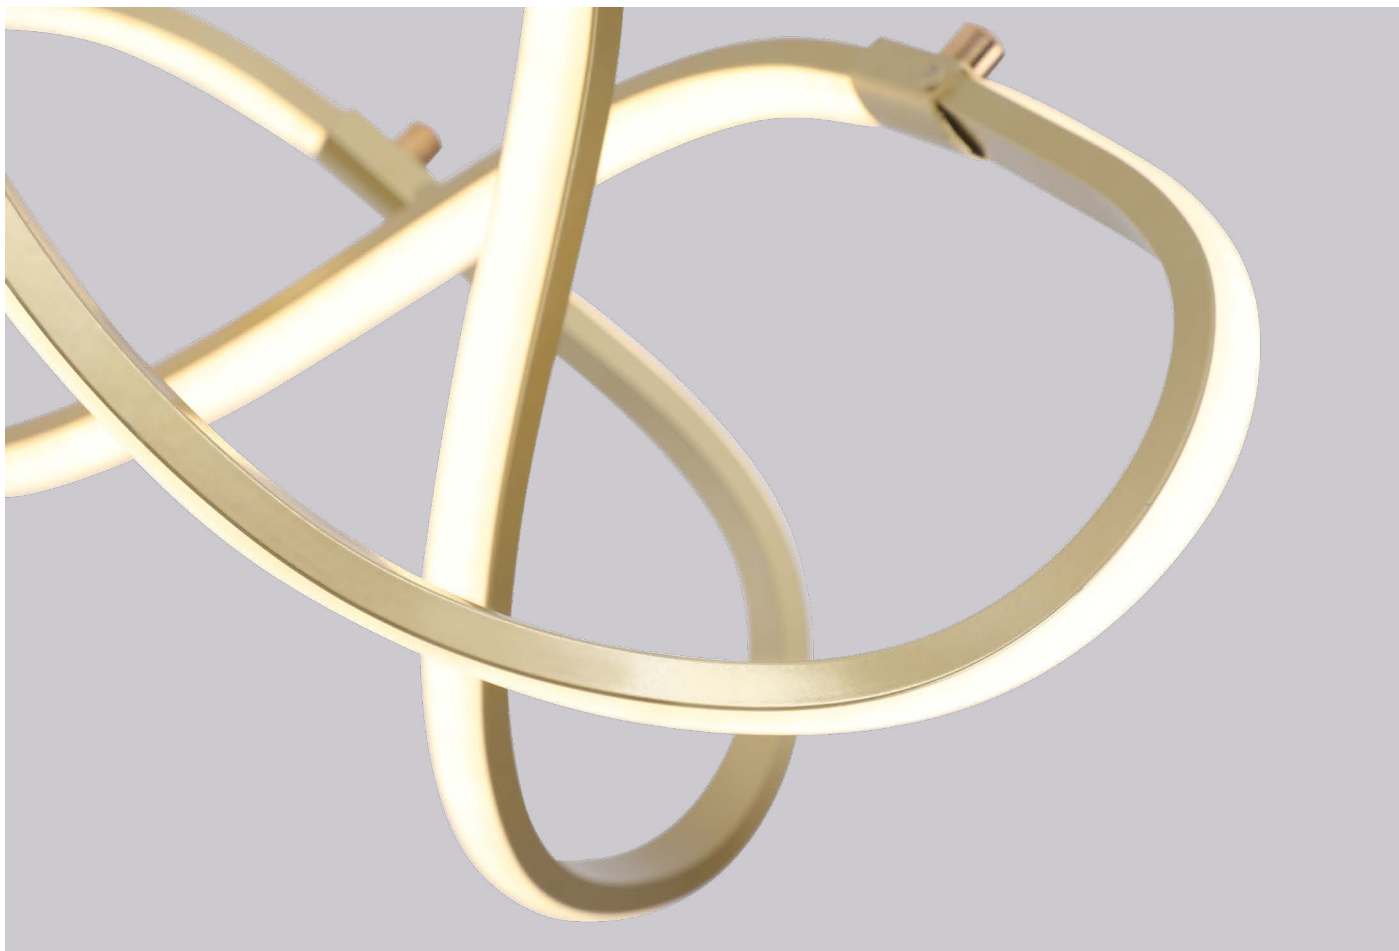

2228
Bronze