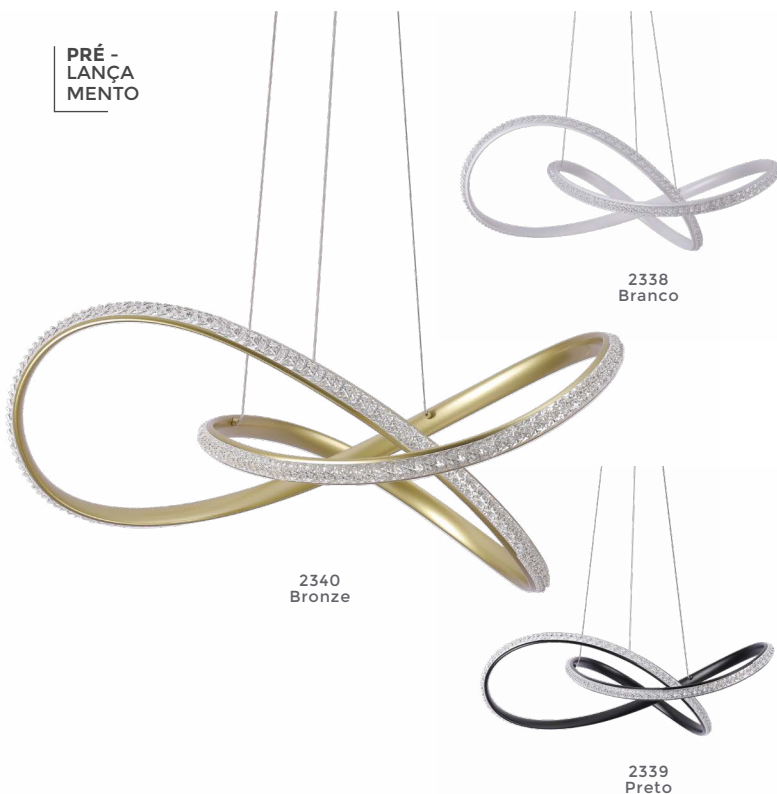

2340
Bronze

2338
Branco

2339
Preto

pendente led LABRA CRISTAL

Ref: 2338 - Branco
2339 - Preto
2340 - Bronze

47W **3.000K**
Potência Temp. de Cor

3.760LM **120°**
Fluxo Grau de
Luminoso Abertura

Cor: Branco | Preto | Bronze
Grau de Proteção: IP20
Voltagem: 100-240V
Material: Alumínio
Quant. por Caixa: 1 unid.