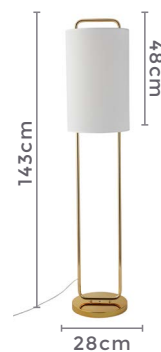

abajur de coluna

RING

Ref: LD5093 - Dourado

1*E27
Bocal

Cor: Dourado
Grau de Proteção: IP20
Voltagem: 100-240V
Material: Metal e Tecido
Quant. por Caixa: 1 unid.