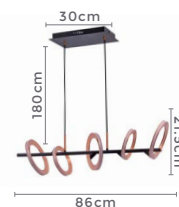

pendente led LAUAN ONA

Ref: 2113 - Preto com Cobre

74W
Potência

3.000K
Temp. de Cor

5.920LM
Fluxo
Luminoso

120°
Grau de
Abertura

Cor: Preto e Cobre
Grau de Proteção: IP20
Voltagem: 100-240V
Material: Metal
Quant. por Caixa: 1 unid.