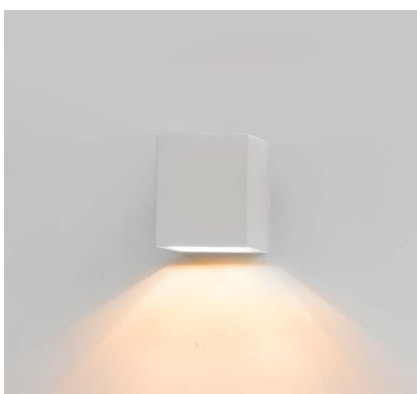

arandela TONE

Ref: 2044 | D11055 - Branco
2045 | D11057 - Branco
2046 | D11056 - Preto
2047 | D11058 - Preto

2044 | 2046
1*G9
Bocal

2045 | 2047
2*G9
Bocal

IP65

Cor: Branco | Preto
Voltagem: 100-240V
Material: Alumínio
Quant. por Caixa: 36 unid.