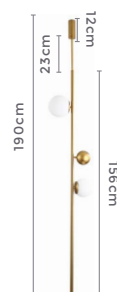

pendente
ZHABO

Ref: 2245 | D1353 - Dourado

2*E27

Bocal

Cor: Dourado
Grau de Proteção: IP20
Voltagem: 100-240V
Material: Metal e Vidro
Quant. por Caixa: 1 unid.