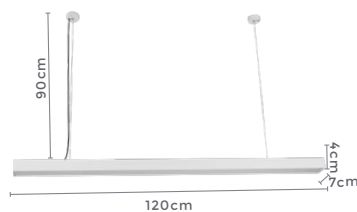

LD5122
Branco