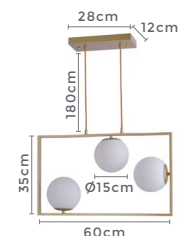

pendente
IBBA

Ref: 2298 - Bronze

3*E27
Bocal

Cor: Bronze
Grau de Proteção: IP20
Voltagem: 100-240V
Material: Metal e Vidro
Quant. por Caixa: 1 unid.