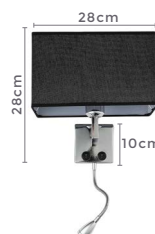

Produto Articulado

arandela led

KUBI

Ref: 2132- Branco
2133 - Preto

5W **3.000K**
Potência Temp. de Cor

400LM **120°**
Fluxo Luminoso Grau de Abertura

Cor: Preto | Branco
Voltagem: 100-240V
Material: Alumínio
Quant. por Caixa: 30 unid.

arandela led

TISSU

Ref: 2243 | LD5124 - Branco
2244 | LD5123 - Preto

1*E27
Bocal

3W **3.000K**
Potência Temp. de Cor

240LM **120°**
Fluxo Luminoso Grau de Abertura

Cor: Preto | Branco
Voltagem: 100-240V
Material: Metal e Tecido
Quant. por Caixa: 30 unid.