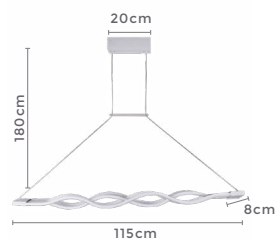

## pendente led TUNNA

Ref: 2229 | D11142 - Branco  
2230 - Preto

**60W**  
Potência

**3.000K**  
Temp. de Cor

**4.800LM**  
Fluxo Luminoso

**120°**  
Grau de Abertura

Cor: Branco | Preto  
Grau de Proteção: IP20  
Voltagem: 100-240V  
Material: Alumínio e ABS  
Quant. por Caixa: 1 unid.