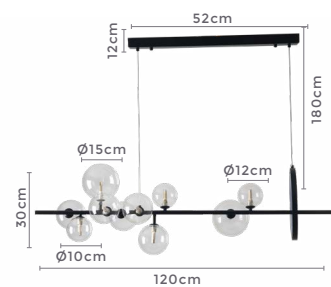

PRÉ -
LANÇA
MENTO

pendente led JANOR

Ref: 2252 | D1417 - Preto
2314 - Bronze

10*G9
Bocal

18W   3.000K
Potência   Temp. de Cor

1.620LM   120°
Fluxo   Grau de
Luminoso   Abertura

Cor: Preto | Bronze
Grau de Proteção: IP20
Voltagem: 100-240V
Material: Alumínio e Vidro
Quant. por Caixa: 1 unid.