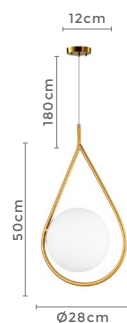

PRÉ -  
LANÇA  
MENTO

2128  
Dourado

2127  
Preto

pendente  
**UPUS LEF**

Ref: 2127 - Preto  
2128 - Dourado

1\*E27

Bocal

Cor: Preto | Dourado  
Grau de Proteção: IP20  
Voltagem: 100-240V  
Material: Metal e Vidro  
Quant. por Caixa: 1 unid.