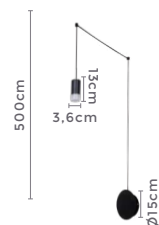

arandela led
ALLA
Ref: 2118 - Preto

1*C9
Bocal

IP20

Cor: Preto
Voltagem: 100-240V
Material: Metal e Acrílico
Quant. por Caixa: 1 unid.