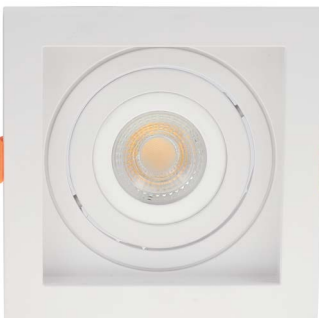

6190
Branco

spot de embutir FLEA

Ref: 6190 - Branco
6191 - Preto
6192 - Branco e Preto

1*E27
Bocal

PAR20
Para Lâmpada

Cor: Branco | Preto | Branco e Preto
Grau de Proteção: IP20
Voltagem: 100-240V
Material: PC
Quant. por Caixa: 50 unid.