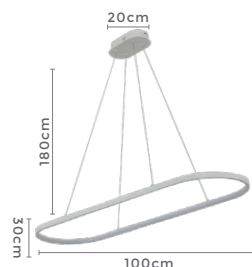

pendente led

ARI

Ref: 2159 - Branco

36W
Potência

3.000K
Temp. de Cor

2.880LM
Fluxo
Luminoso

120°
Grau de
Abertura

Cor: Branco

Grau de Proteção: IP20

Voltagem: 100-240V

Material: Alumínio

Quant. por Caixa: 1 unid.