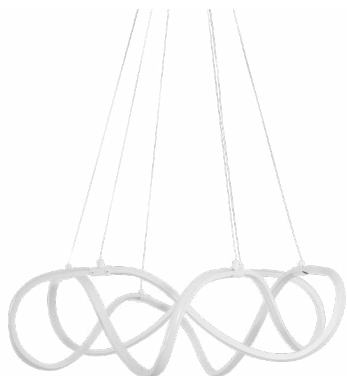

2082 | D1383
Branco