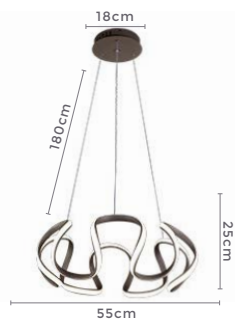

pendente led
MUSI

Ref: 2085 | D11140 - Marrom
2239 - Bronze

40W
Potência

3.000K
Temp. de Cor

3.200LM
Fluxo
Luminoso

120°
Grau de
Abertura

Cor: Marrom | Bronze
Grau de Proteção: IP20
Voltagem: 100-240V
Material: Alumínio
Quant. por Caixa: 1 unid.

pendente led
MISA

Ref: 2086 | D11141- Marrom
2238 - Bronze

62W
Potência

3.000K
Temp. de Cor

4.960LM
Fluxo
Luminoso

120°
Grau de
Abertura

Cor: Marrom | Bronze
Grau de Proteção: IP20
Voltagem: 100-240V
Material: Alumínio
Quant. por Caixa: 1 unid.