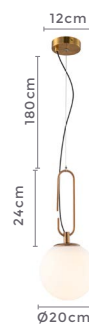

pendente
LUKO

Ref: 2122 - Dourado

1*E27

Bocal

Cor: Dourado
Grau de Proteção: IP20
Voltagem: 100-240V
Material: Metal e Vidro
Quant. por Caixa: 1 unid.

PRÉ -
LANÇA
MENTO