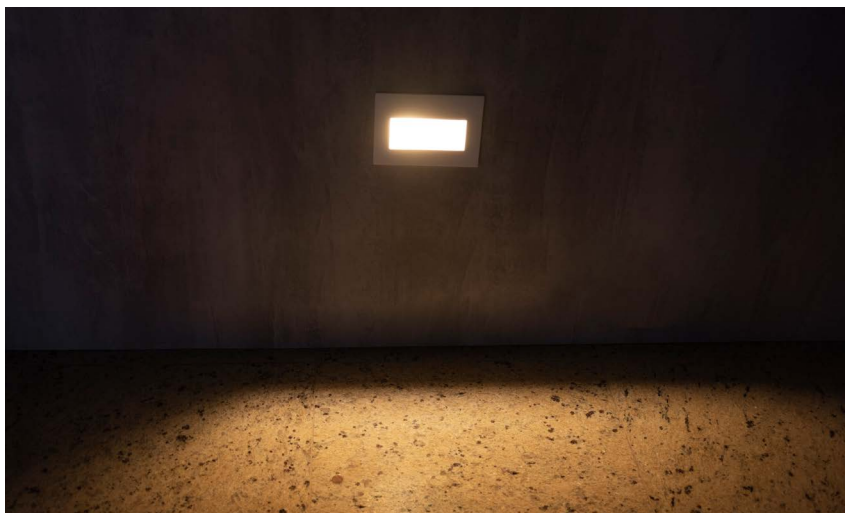

balizador led embutir

LYSA

Ref: D11268

3W   **3.000K**
Potência   Temp. de Cor

320LM   **75°**
Fluxo   Grau de
Luminoso   Abertura

IP20

Cor: Branco
Voltagem: 100-240V
Material: Alumínio
Quant. por Caixa: 50 unid.