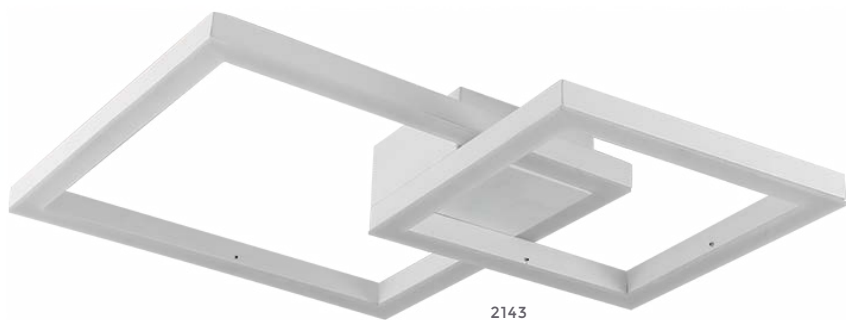

Cor: Branco | Preto  
Grau de Proteção: IP20  
Voltagem: 100-240V  
Material: Alumínio  
Quant. por Caixa: 1 unid.

2143  
Branco