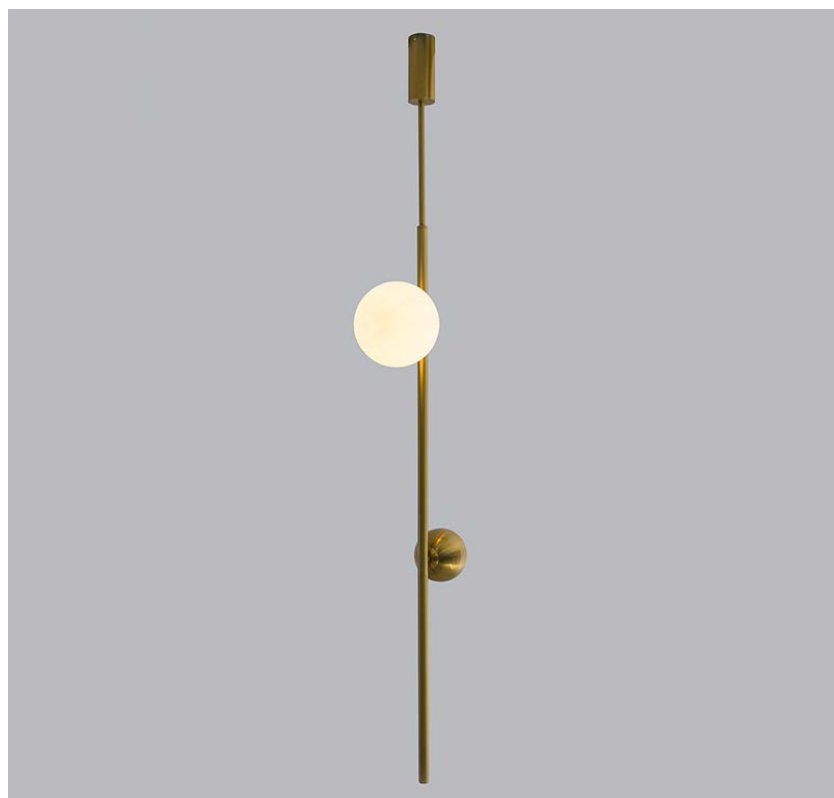

Ref: 2300 - Bronze

3\*E27  
BocalCor: Bronze  
Grau de Proteção: IP20  
Voltagem: 100-240V  
Material: Metal e Vidro  
Quant. por Caixa: 1 unid.pendente  
**IBBA RET.**

Ref: 2299 - Bronze

3\*E27  
BocalCor: Bronze  
Grau de Proteção: IP20  
Voltagem: 100-240V  
Material: Metal e Vidro  
Quant. por Caixa: 1 unid.

Cor: Bronze com Âmbar | Preto com Branco |  
Bronze com Branco  
Grau de Proteção: IP20  
Voltagem: 100-240V  
Material: Metal e Vidro  
Quant. por Caixa: 1 unid.

Projeto por Ana Paula Desanoski Araujo e Amanda Mezzomo, da Studio AP Arquitetura para a vitrine da Masotti Curitiba