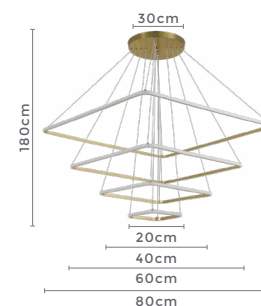

INVERSE

Ref: 2169 - Branco
2170 - Preto
2171 - Bronze

120W Potência   3.000K Temp. de Cor

9.600LM Fluxo Luminoso   120° Grau de Abertura

Cor: Branco | Preto | Bronze
Grau de Proteção: IP20
Voltagem: 100-240V
Material: Alumínio
Quant. por Caixa: 1 unid.