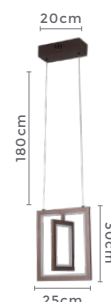

pendente led
MISE
Ref: D1389 - Café

32W   **3.000K**
Potência   Temp. de Cor

2.560LM   **120°**
Fluxo   Grau de
Luminoso   Abertura

Cor: Café
Grau de Proteção: IP20
Voltagem: 100-240V
Material: Alumínio
Quant. por Caixa: 1 unid.