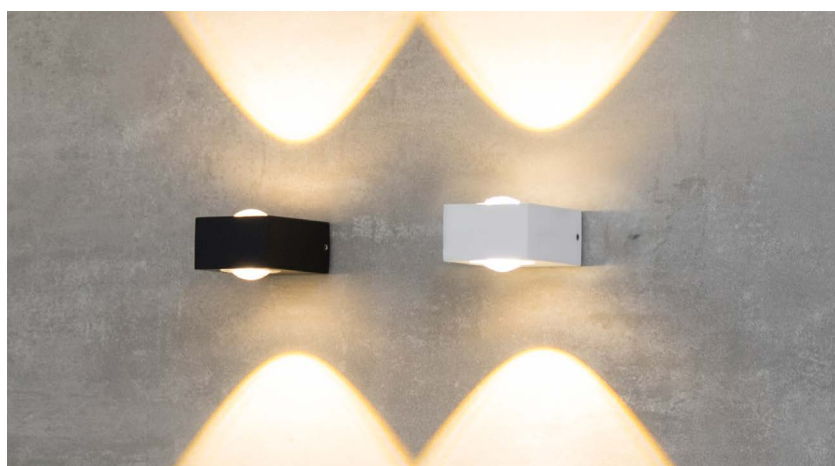

arandela led

FIENA

Ref: 2217 | D11213 - 3W
2216 | D11214 - 2*3W

2217 | D11213	2216 | D11214
3W	2*3W
Potência	Potência

300LM	600LM
Fluxo	Fluxo
Luminoso	Luminoso

3.000K	60°
Temp. de Cor	Grau de
	Abertura

Cor: Branco
Voltagem: 100-240V
Material: Alumínio
Quant. por Caixa: 2216 - 20 unid.
2217 - 30 unid.

arandela led

FOLUÍ

Ref: 2004 | D1338 - Preto
2005 | D1339- Branco

2*3W	3.000K
Potência	Temp. de Cor

480LM	30°
Fluxo	Grau de
Luminoso	Abertura

Cor: Preto | Branco
Voltagem: 100-240V
Material: Alumínio
Quant. por Caixa: 50 unid.