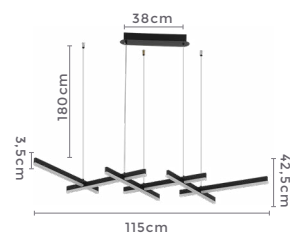

pendente led
HASH
Ref: 2160 - Preto

48W Potência
3.000K Temp. de Cor

3.840LM Fluxo Luminoso
120° Grau de Abertura

Cor: Preto
Grau de Proteção: IP20
Voltagem: 100-240V
Material: Alumínio
Quant. por Caixa: 1 unid.