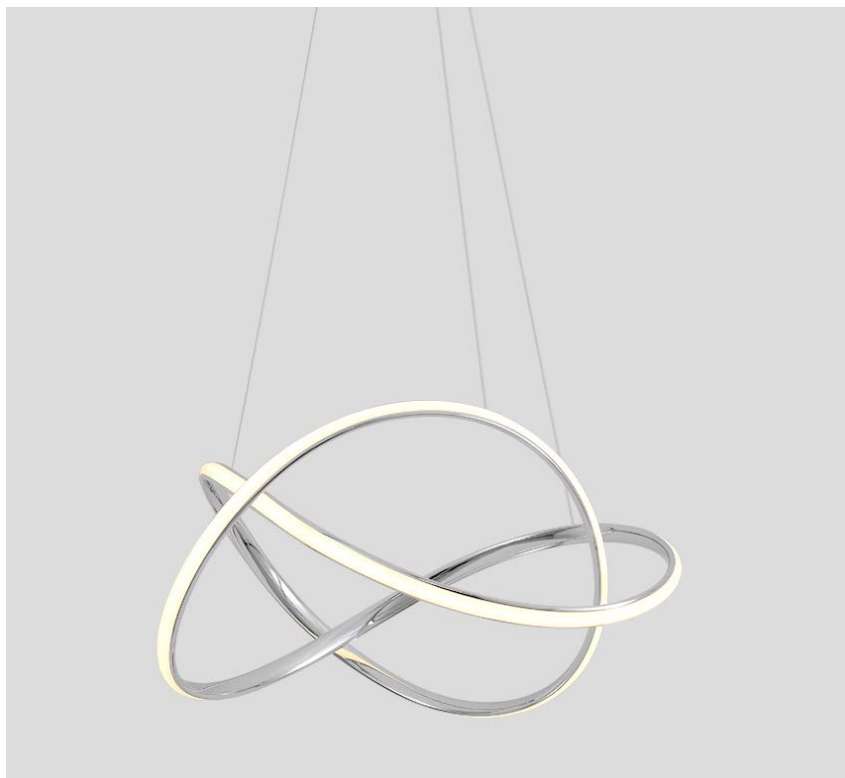

pendente led  
**DENNA**

Ref: 2223 | D1394 - Cromado

**45W**  
Potência

**3.000K**  
Temp. de Cor

**3.600LM**  
Fluxo Luminoso

**120°**  
Grau de Abertura

Cor: Cromado  
Grau de Proteção: IP20  
Voltagem: 100-240V  
Material: Alumínio  
Quant. por Caixa: 1 unid.