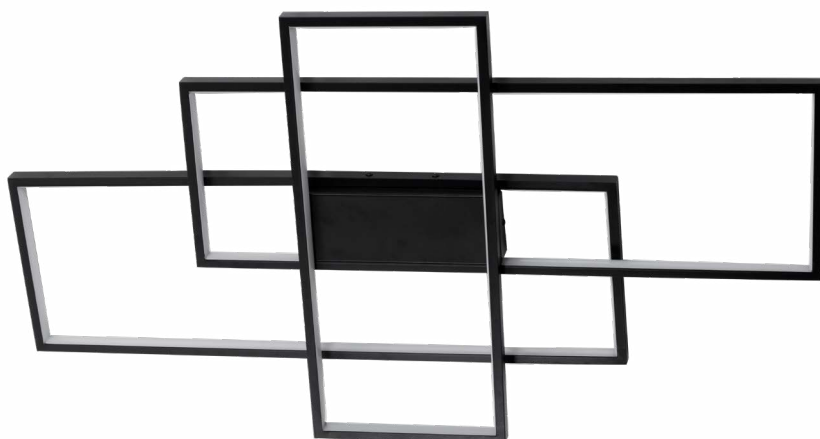

plafon led

LOBY

Ref: 2235 | D1311 - Preto

72W
Potência

3.000K
Temp. de Cor

5.760LM
Fluxo Luminoso

120°
Grau de Abertura

Cor: Preto
Grau de Proteção: IP20
Voltagem: 100-240V
Material: Alumínio
Quant. por Caixa: 1 unid.

**Também pode ser utilizado como Arandela