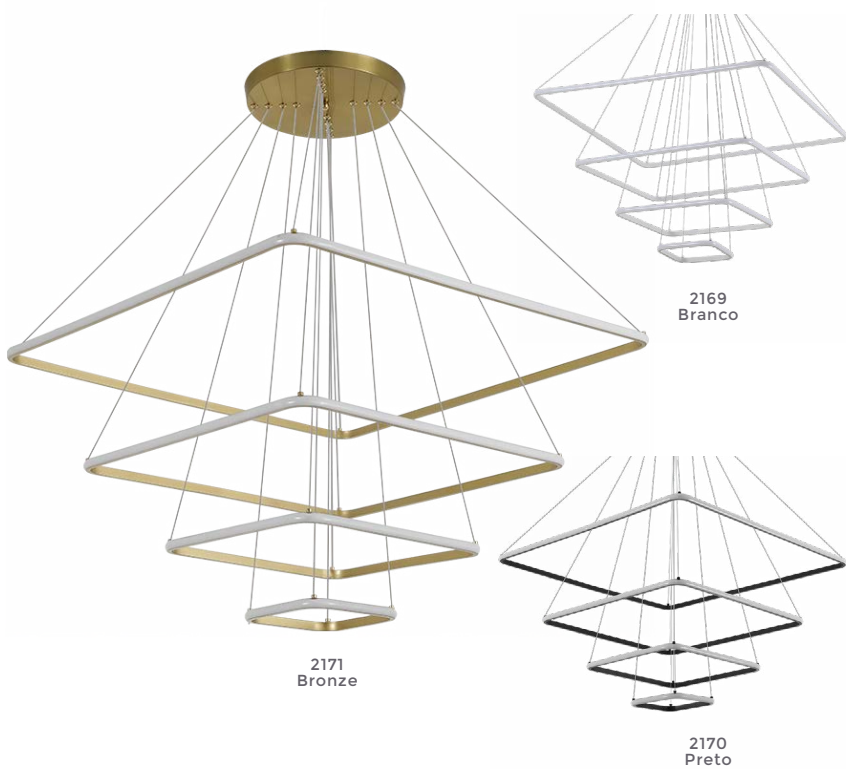

pendente led quad. 4 mod.

INVERSE

Ref: 2169 - Branco
2170 - Preto
2171 - Bronze

120W Potência   3.000K Temp. de Cor

9.600LM Fluxo Luminoso   120° Grau de Abertura

Cor: Branco | Preto | Bronze
Grau de Proteção: IP20
Voltagem: 100-240V
Material: Alumínio
Quant. por Caixa: 1 unid.