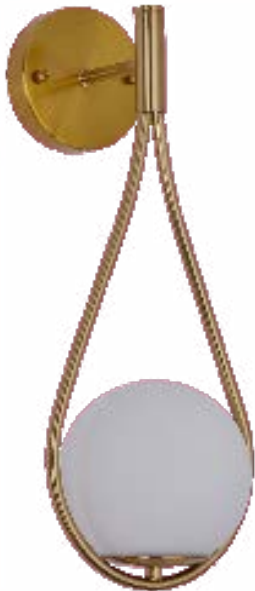

arandela  
**KORI**

Ref: 2286 - Preto  
2287 - Dourado

1\*E27  
Bocal

IP20

Cor: Dourado | Preto  
Voltagem: 100-240V  
Material: Metal e Vidro  
Quant. por Caixa: 1 unid.

PRÉ -  
LANÇA  
MENTO

2311  
Bronze