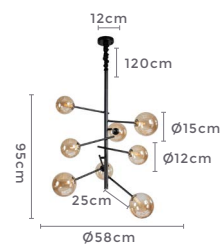

** Possui corrente ajustável para regular altura.