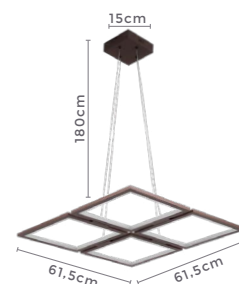

pendente led
LOUISE GR.

Ref: D1392 - Café

64W
Potência

3.000K
Temp. de Cor

5.120LM
Fluxo
Luminoso

120°
Grau de
Abertura

Cor: Café
Grau de Proteção: IP20
Voltagem: 100-240V
Material: Alumínio
Quant. por Caixa: 1 unid.