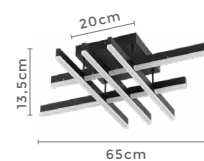

plafon led HASH

Ref: 2161 - Preto

38W
Potência

3.000K
Temp. de Cor

3.040LM
Fluxo
Luminoso

120°
Grau de
Abertura

Cor: Preto
Grau de Proteção: IP20
Voltagem: 100-240V
Material: Alumínio
Quant. por Caixa: 1 unid.