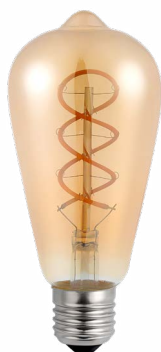

filamento ST64 ESPIRAL DUPLO

Ref: L5235

4W **400LM** **2.400K** **E27**
Potência Fluxo Luminoso Temp. de Cor Bocal

Grau de Proteção: IP20
Cor do Vidro: Âmbar
Voltagem: 100-240V
Fator de Potência: ≥ 0.5
IRC: >80
Vida Útil: Até 15.000h
Material: Vidro e Alumínio
Quant. por Caixa: 100 unid.