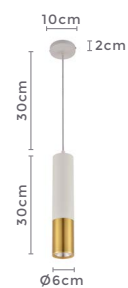

pendente led 30cm

ADAN

Ref: 2315 - Branco e Dourado
2316 - Preto e Dourado

5W
Potência

3.000K
Temp. de Cor

400LM
Fluxo
Luminoso

120°
Grau de
Abertura

Cor: Preto | Branco
Grau de Proteção: IP20
Voltagem: 100-240V
Material: Alumínio
Quant. por Caixa: 1 unid.