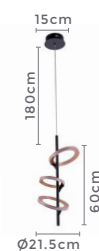

pendente led LAUAN VET

Ref: 2114 - Preto com Cobre

39W
Potência

3.000K
Temp. de Cor

3.120LM
Fluxo
Luminoso

120°
Grau de
Abertura

Cor: Preto e Cobre
Grau de Proteção: IP20
Voltagem: 100-240V
Material: Metal
Quant. por Caixa: 1 unid.