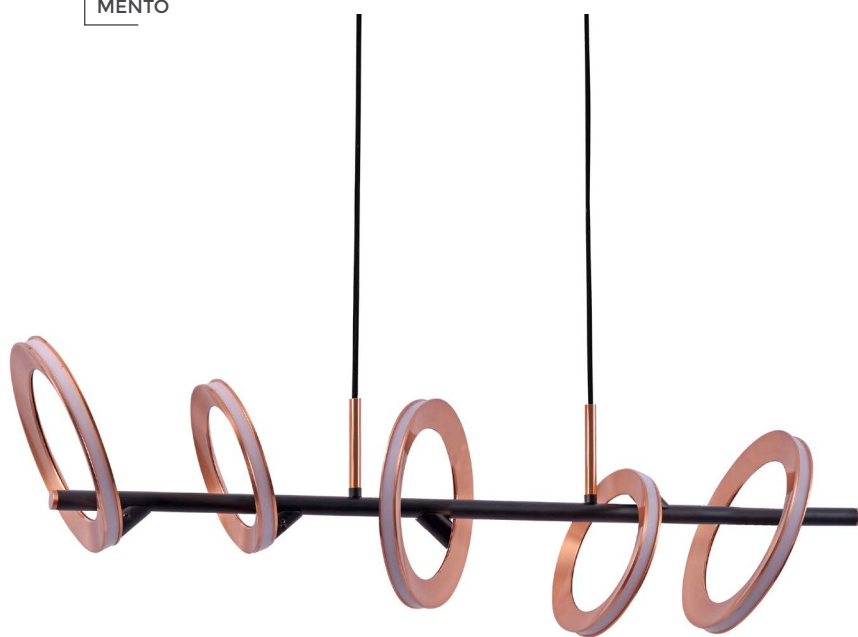

PRÉ -
LANÇA
MENTO

pendente led LAUAN ONA

Ref: 2113 - Preto com Cobre

74W
Potência

3.000K
Temp. de Cor

5.920LM
Fluxo
Luminoso

120°
Grau de
Abertura

Cor: Preto e Cobre
Grau de Proteção: IP20
Voltagem: 100-240V
Material: Metal
Quant. por Caixa: 1 unid.

PRÉ -
LANÇA
MENTO