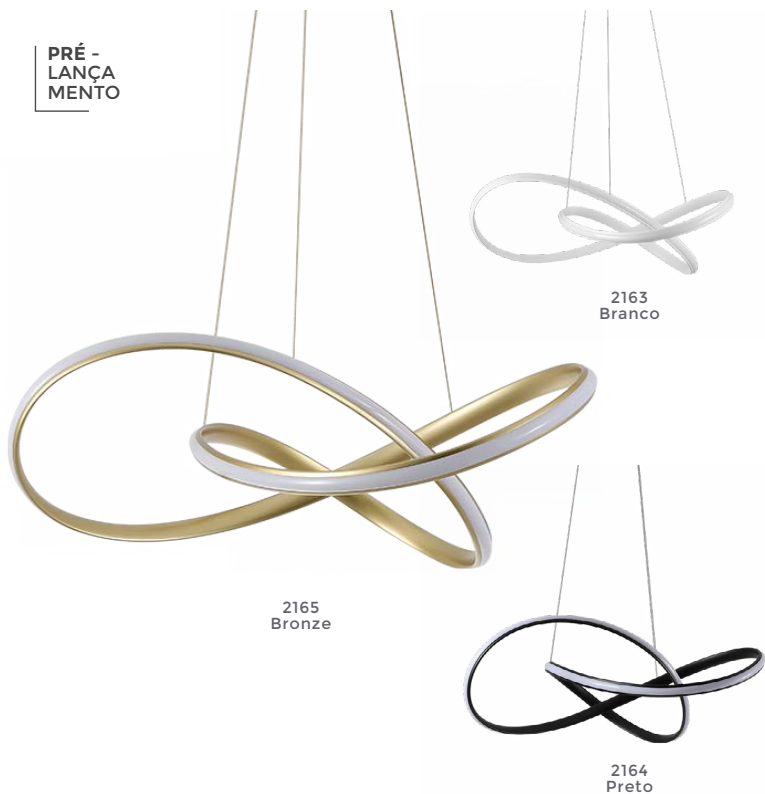

pendente led

**ZALA**

Ref: 2232 - Bronze  
D1402 - Cromado

**39W**  
Potência

**3.000K**  
Temp. de Cor

**3.120LM**  
Fluxo  
Luminoso

**120°**  
Grau de  
Abertura

Cor: Cromado | Bronze  
Grau de Proteção: IP20  
Voltagem: 100-240V  
Material: Alumínio  
Quant. por Caixa: 1 unid.

PRÉ -  
LANÇA  
MENTO

2227 | D1405  
Cromado

pendente led  
**SADA**

Ref: 2191 - Bronze  
2227 | D1405 - Cromado

**33W** Potência  
**3.000K** Temp. de Cor

**2.640LM** Fluxo Luminoso  
**120°** Grau de Abertura

Cor: Bronze | Cromado  
Grau de Proteção: IP20  
Voltagem: 100-240V  
Material: Alumínio  
Quant. por Caixa: 1 unid.

2191  
Bronze

PRÉ -  
LANÇA  
MENTO

2165  
Bronze

2163  
Branco

2164  
Preto

## pendente led LABRA

Ref: 2163 - Branco  
2164 - Preto  
2165 - Bronze

**47W** **3.000K**  
Potência Temp. de Cor

**3.760LM** **120°**  
Fluxo Grau de  
Luminoso Abertura

Cor: Branco | Preto | Bronze  
Grau de Proteção: IP20  
Voltagem: 100-240V  
Material: Alumínio  
Quant. por Caixa: 1 unid.