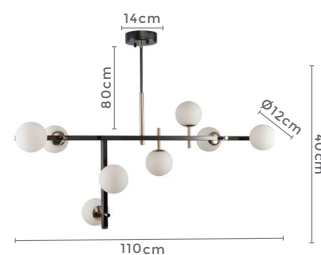

PRÉ -
LANÇA
MENTO

pendente ROMAI TES

Ref: 2198 - Champagne com Dourado
2278- Bronze

8*G9
Bocal

Cor: Preto e Ouro Champagne | Bronze
Grau de Proteção: IP20
Voltagem: 100-240V
Material: Metal e Vidro
Quant. por Caixa: 1 unid.