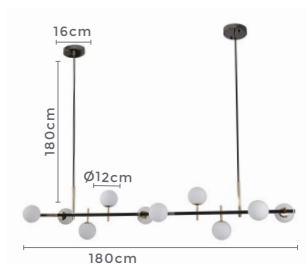

PRÉ -
LANÇA
MENTO

pendente
ROMAI LINA

Ref: 2196 - Champagne com Dourado
2276- Bronze

10*G9

Bocal

Cor: Preto e Ouro Champagne |
Bronze

Grau de Proteção: IP20

Voltagem: 100-240V

Material: Metal e Vidro

Quant. por Caixa: 1 unid.