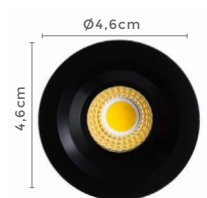

mini spot led embutir ELYSA QUAD.

Ref: 6005 | S33002 - Branco
6007 | S3202 - Preto

3W   **3.000K**
Potência   Temp. de Cor

240LM   **90°**
Fluxo Luminoso   Grau de Abertura

Cor: Branco | Preto
Grau de Proteção: IP20
Voltagem: 100-240V
Material: Alumínio e PVC
Quant. por Caixa: 100 unid.

mini spot led embutir ELYSA RED.

Ref: 6004 | S33002 - Branco
6006 | S3201 - Preto

3W   **3.000K**
Potência   Temp. de Cor

240LM   **90°**
Fluxo Luminoso   Grau de Abertura

Cor: Branco | Preto
Grau de Proteção: IP20
Voltagem: 100-240V
Material: Alumínio e PVC
Quant. por Caixa: 100 unid.