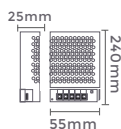

7072
6,25A/150W
Potência

Quant. por Caixa: 20 unid.