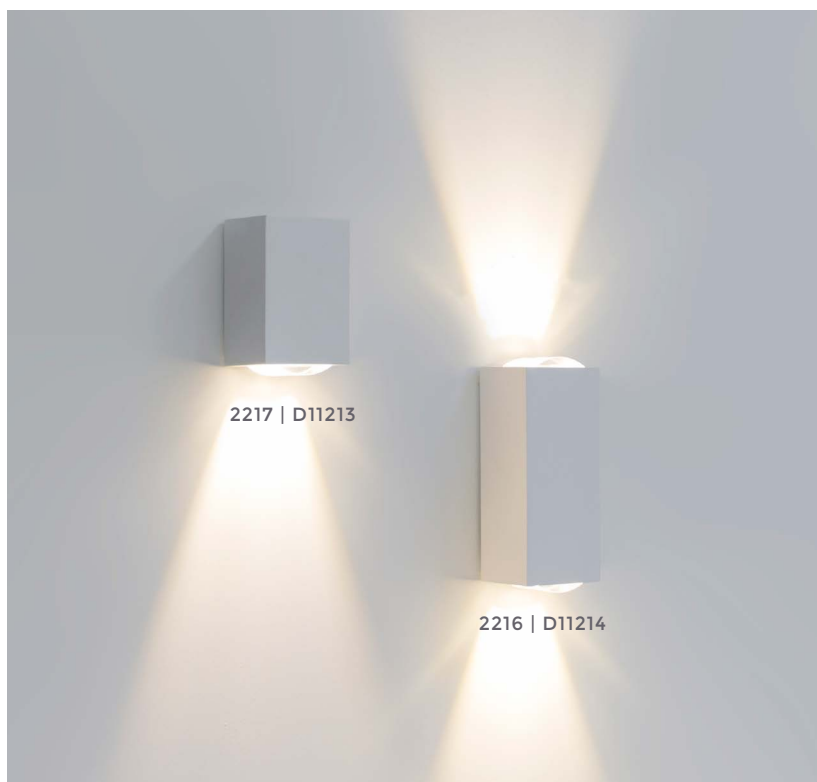

arandela led

FIENA

Ref: 2217 | D11213 - 3W
2216 | D11214 - 2*3W

2217 | D11213	2216 | D11214
3W	2*3W
Potência	Potência

300LM	600LM
Fluxo	Fluxo
Luminoso	Luminoso

3.000K	60°
Temp. de Cor	Grau de
	Abertura

Cor: Branco
Voltagem: 100-240V
Material: Alumínio
Quant. por Caixa: 2216 - 20 unid.
2217 - 30 unid.

arandela led

FOLUÍ

Ref: 2004 | D1338 - Preto
2005 | D1339- Branco

2*3W	3.000K
Potência	Temp. de Cor

480LM	30°
Fluxo	Grau de
Luminoso	Abertura

Cor: Preto | Branco
Voltagem: 100-240V
Material: Alumínio
Quant. por Caixa: 50 unid.