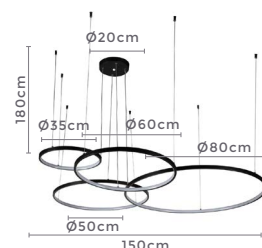

PRÉ -
LANÇA
MENTO

pendente led 4 mod.
DAIRE

Ref: 2222 | D1408 - Preto
2192 - Bronze

110W
Potência

3.000K
Temp. de Cor

8.800LM
Fluxo
Luminoso

120°
Grau de
Abertura

Cor: Preto | Bronze
Grau de Proteção: IP20
Voltagem: 100-240V
Material: Alumínio
Quant. por Caixa: 1 unid.