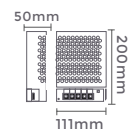

Quant. por Caixa: 20 unid.

**7027 | F66050**  
25A/300W  
Potência

Quant. por Caixa: 40 unid.

**12,5A/150W**  
Potência

**7044**   **7045**  
127V   220V  
Tensão   Tensão

Quant. por Caixa: 20 unid.

**7028 | F66051**  
30A/360W  
Potência