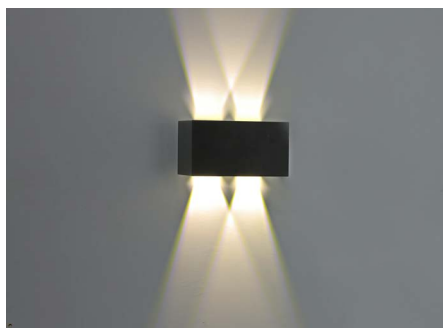

LANÇA
MENTO

arandela led
DOBBE

Ref: 2130 - Branco
2131 - Preto

2*6W
Potência

3.000K
Temp. de Cor

960LM
Fluxo Luminoso

36°
Grau de Abertura

IP65

COM DOIS FACHOS DIRECIONÁVEIS

Cor: Preto | Branco
Voltagem: 100-240V
Material: Alumínio
Quant. por Caixa: 5 unid.

** Regulagem de Efeito Manual