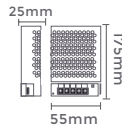

fonte de alimentação CHAVEADA DC24V DIMERIZÁVEL

100-240V
Entrada

DC24V
Saída

7078
2,5A/60W
Potência

Quant. por Caixa: 25 unid.

7079
4,17A/100W
Potência

Quant. por Caixa: 50 unid.

7080
6,25A/150W
Potência

Quant. por Caixa: 20 unid.

7081
8,34A/200W
Potência

Quant. por Caixa: 40 unid.

fonte de alimentação CHAVEADA DC24V

100-240V
Entrada

DC24V
Saída

7071
4,17A/100W
Potência

Quant. por Caixa: 25 unid.

7075
10,42A/250W
Potência

Quant. por Caixa: 50 unid.

7072
6,25A/150W
Potência

Quant. por Caixa: 20 unid.

7076
12,5A/300W
Potência

Quant. por Caixa: 40 unid.

8,34A/150W
Potência

7073 7074
127V 220V
Tensão Tensão

Quant. por Caixa: 20 unid.

7077
15A/360W
Potência

Quant. por Caixa: 40 unid.

Observação: Sugerimos que a fonte seja escolhida com sobra de 30% da capacidade da fita led.