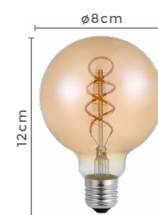

globo filamento G95 ESPIRAL

Ref: L55160

4W **400LM** **2.400K** **E27**
Potência Fluxo Luminoso Temp. de Cor Bocal

Grau de Proteção: IP20
Cor do Vidro: Âmbar
Voltagem: 100-240V
Fator de Potência: ≥ 0.5
IRC: >80
Vida Útil: Até 15.000h
Material: Vidro e Alumínio
Quant. por Caixa: 50 unid.