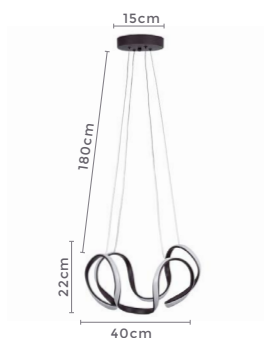

2086 | D11141
Marrom

2238
Bronze

pendente led
MISA

Ref: 2086 | D11141- Marrom
2238 - Bronze

62W
Potência

3.000K
Temp. de Cor

4.960LM
Fluxo
Luminoso

120°
Grau de
Abertura

Cor: Marrom | Bronze
Grau de Proteção: IP20
Voltagem: 100-240V
Material: Alumínio
Quant. por Caixa: 1 unid.