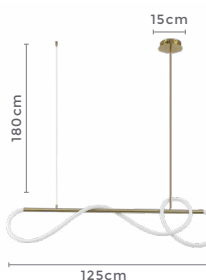

PRÉ -
LANÇA
MENTO

LeD
360°

2180
Branco

2181
Bronze

pendente led IVAR CIN

Ref: 2180 - Branco
2181 - Bronze

38W **3.000K**
Potência Temp. de Cor

3.040LM **120°**
Fluxo Grau de
Luminoso Abertura

Cor: Branco | Bronze
Grau de Proteção: IP20
Voltagem: 100-240V
Material: Alumínio
Quant. por Caixa: 1 unid.

PRÉ -
LANÇA
MENTO

LeD
360°

2178
Branco

2179
Bronze

pendente led IVAR ORI

Ref: 2178 - Branco
2179 - Bronze

27W **3.000K**
Potência Temp. de Cor

2.160LM **120°**
Fluxo Grau de
Luminoso Abertura

Cor: Branco | Bronze
Grau de Proteção: IP20
Voltagem: 100-240V
Material: Alumínio
Quant. por Caixa: 1 unid.