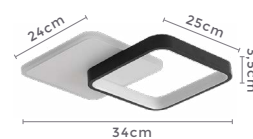

PRÉ -
LANÇA
MENTO

plafon led GLONY

Ref: 2151 - Branco e Preto

27W **3.000K**
Potência Temp. de Cor

2.160LM **120°**
Fluxo Grau de
Luminoso Abertura

Cor: Branco e Preto
Grau de Proteção: IP20
Voltagem: 100-240V
Material: Alumínio
Quant. por Caixa: 1 unid.