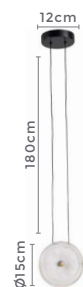

pendente led
BAROK UNO
Ref: 2059 - Dourado com Preto

16W **3.000K**
Potência Temp. de Cor

1.280LM **120°**
Fluxo Grau de
Luminoso Abertura

Cor: Dourado
Grau de Proteção: IP20
Voltagem: 100-240V
Material: Metal e Vidro
Quant. por Caixa: 1 unid.