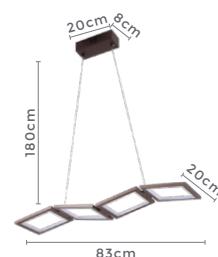

pendente led 4 mod.
TOISI
Ref: D1390 - Café

64W   **3.000K**
Potência   Temp. de Cor

5.120LM   **120°**
Fluxo   Grau de
Luminoso   Abertura

Cor: Café
Grau de Proteção: IP20
Voltagem: 100-240V
Material: Alumínio
Quant. por Caixa: 1 unid.