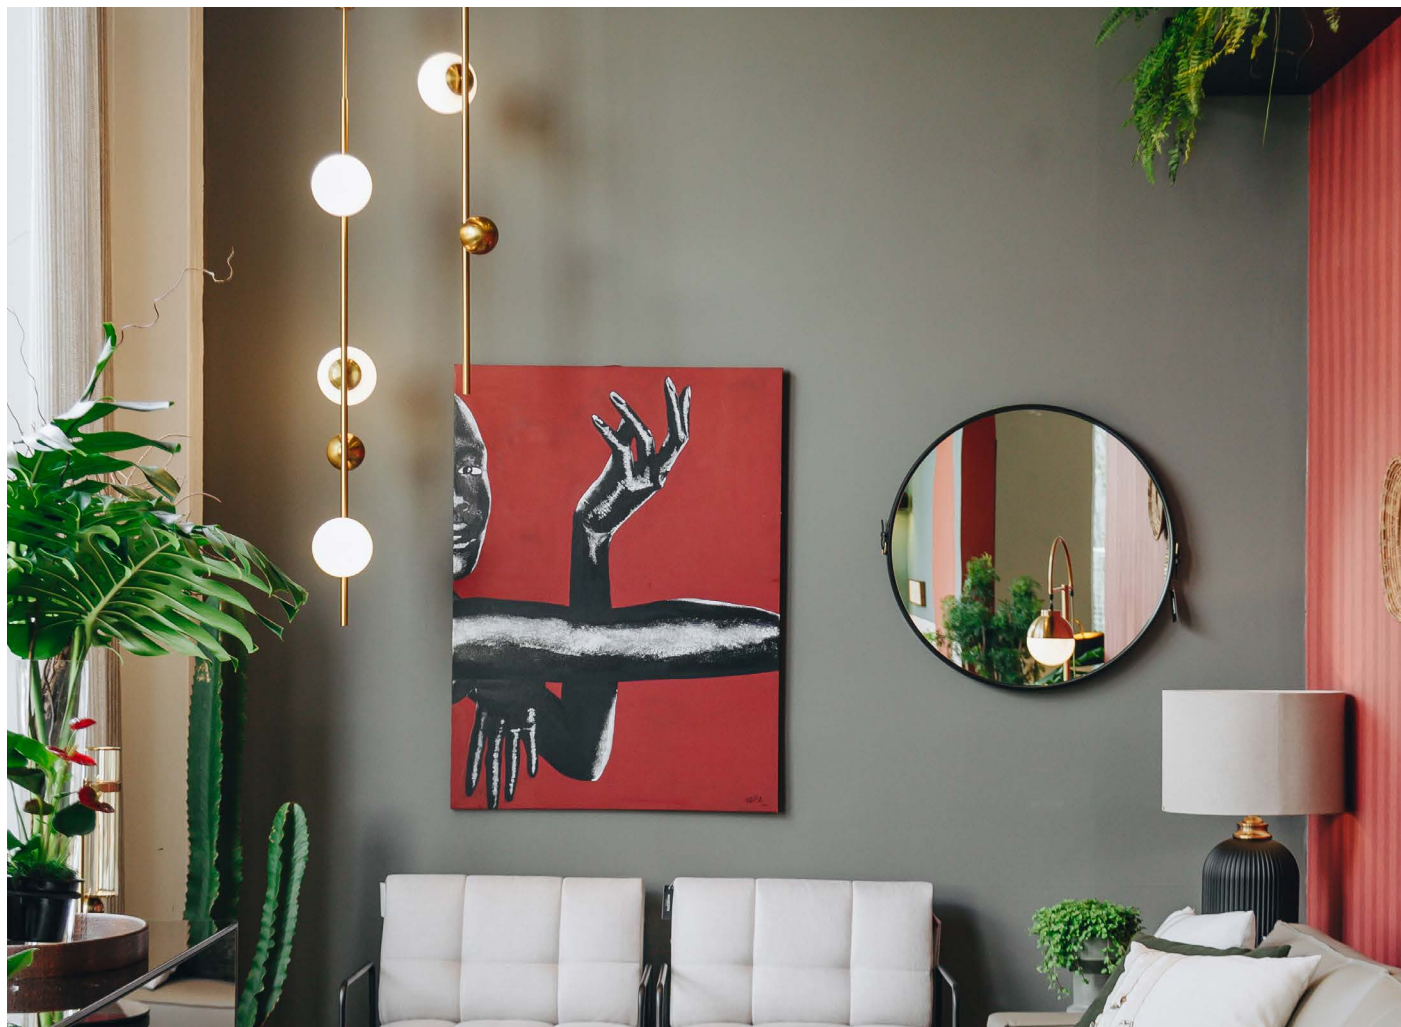

Cor: Bronze com Âmbar | Preto com Branco |  
Bronze com Branco  
Grau de Proteção: IP20  
Voltagem: 100-240V  
Material: Metal e Vidro  
Quant. por Caixa: 1 unid.

Projeto por Ana Paula Desanoski Araujo e Amanda Mezzomo, da Studio AP Arquitetura para a vitrine da Masotti Curitiba