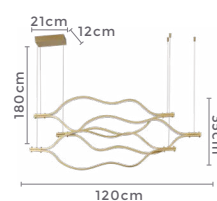

pendente led
LON TRI
Ref: 2176 - Bronze

82W Potência **3.000K** Temp. de Cor

6.560LM Fluxo Luminoso **120°** Grau de Abertura

Cor: Bronze
Grau de Proteção: IP20
Voltagem: 100-240V
Material: Alumínio
Quant. por Caixa: 1 unid.