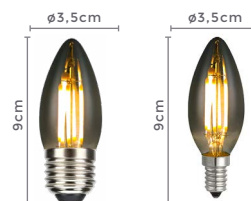

LANÇA
MENTO

bolinha filamento G45 FUMÊ

Ref: 1091

4W   **400LM**   **2.400K**   **E27**
Potência   Fluxo Luminoso   Temp. de Cor   Bocal

Grau de Proteção: IP20
Cor do Vidro: Fumê
Voltagem: 100-240V
Fator de Potência: ≥ 0.5
IRC: >80
Vida Útil: Até 15.000h
Material: Vidro e Alumínio
Quant. por Caixa: 20 unid.

vela filamento C35 FUMÊ

Ref: 1089 | 1090

1090
Bocal E27

1089
Bocal E14

4W   **400LM**   **2.400K**   **E27 | E14**
Potência   Fluxo Luminoso   Temp. de Cor   Bocal

Grau de Proteção: IP20
Cor do Vidro: Fumê
Voltagem: 100-240V
Fator de Potência: ≥ 0.5
IRC: >80
Vida Útil: Até 15.000h
Material: Vidro e Alumínio
Quant. por Caixa: 20 unid.