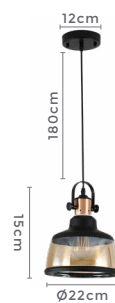

pendente

STRIEL

Ref: 2065 | LD5065 - Preto com Âmbar

1*E27

Bocal

Cor: Preto e Âmbar
Grau de Proteção: IP20
Voltagem: 100-240V
Material: Metal e Vidro
Quant. por Caixa: 5 unid.