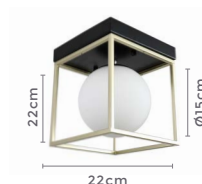

plafon
CUBO GLOBO

Ref: 2255 | LD5062 -
Preto com Ouro Champagne

1*E27
Bocal

Cor: Preto e Ouro Champagne
Grau de Proteção: IP20
Voltagem: 100-240V
Material: Metal e Vidro
Quant. por Caixa: 10 unid.