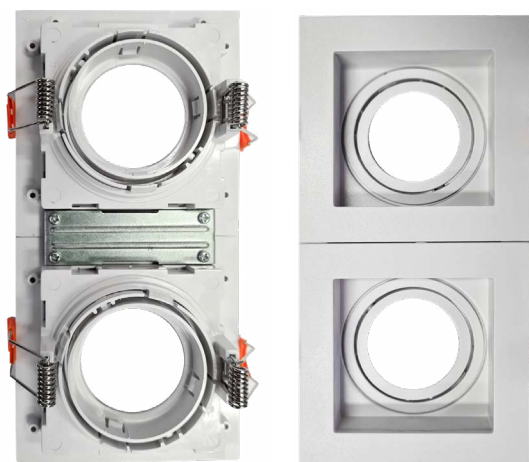

Pode ser utilizado de
diversas formas