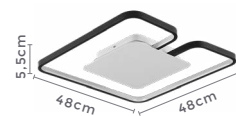

PRÉ -
LANÇA
MENTO

plafon led quad.

JACY

Ref: 2153 - Preto com Branco

41W
Potência

3.000K
Temp. de Cor

2.880LM
Fluxo
Luminoso

120°
Grau de
Abertura

Cor: Preto e Branco
Grau de Proteção: IP20
Voltagem: 100-240V
Material: Alumínio
Quant. por Caixa: 1 unid.