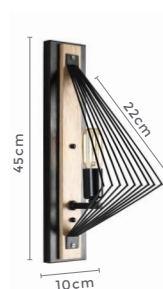

arandela CANDLE

Ref: 2241 | LD5077- Preto e Madeira

1*E27
Bocal

IP20

Cor: Preto e Madeira
Voltagem: 100-240V
Material: Metal e Madeira
Quant. por Caixa: 1 unid.