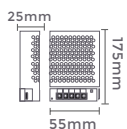

fonte de alimentação CHAVEADA DC12V DIMERIZÁVEL

100-265V
Entrada

DC12V
Saída

7082
5A/60W
Potência

Quant. por Caixa: 25 unid.

7083
8,34A/100W
Potência

Quant. por Caixa: 50 unid.

7084
12,5A/150W
Potência

Quant. por Caixa: 20 unid.

7085
16,67A/200W
Potência

Quant. por Caixa: 40 unid.

fonte de alimentação CHAVEADA DC12V

127-220V
Entrada

DC12V
Saída

7042
8,5A/100W
Potência

Quant. por Caixa: 25 unid.

7026 | F66049
20A/240W
Potência

Quant. por Caixa: 50 unid.

7043
12,5A/150W
Potência

Quant. por Caixa: 20 unid.

7027 | F66050
25A/300W
Potência

Quant. por Caixa: 40 unid.

12,5A/150W
Potência

7044   **7045**
127V   220V
Tensão   Tensão

Quant. por Caixa: 20 unid.

7028 | F66051
30A/360W
Potência

Quant. por Caixa: 40 unid.

Observação: Sugerimos que a fonte seja escolhida com sobra de 30% da capacidade da fita led.