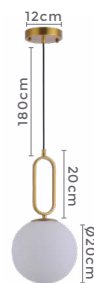

pendente GLOBE ELI

Ref: 2312 - Preto
2313 - Bronze

1*E27
Bocal

Cor: Bronze | Preto
Grau de Proteção: IP20
Voltagem: 100-240V
Material: Metal e Vidro
Quant. por Caixa: 1 unid.