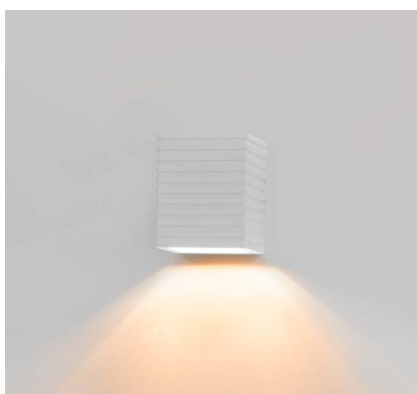

Cor: Preto | Branco  
Voltagem: 100-240V  
Material: Alumínio  
Quant. por Caixa: 50 unid.

2098 | MDC1033  
Branco

2099 | MDC1034  
Preto