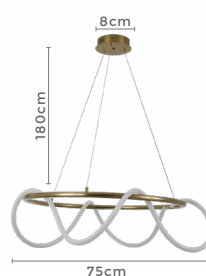

pendente led IVAR CIN

Ref: 2180 - Branco
2181 - Bronze

38W **3.000K**
Potência Temp. de Cor

3.040LM **120°**
Fluxo Grau de
Luminoso Abertura

Cor: Branco | Bronze
Grau de Proteção: IP20
Voltagem: 100-240V
Material: Alumínio
Quant. por Caixa: 1 unid.

PRÉ -
LANÇA
MENTO

LeD
360°

2178
Branco

2179
Bronze

pendente led IVAR ORI

Ref: 2178 - Branco
2179 - Bronze

27W **3.000K**
Potência Temp. de Cor

2.160LM **120°**
Fluxo Grau de
Luminoso Abertura

Cor: Branco | Bronze
Grau de Proteção: IP20
Voltagem: 100-240V
Material: Alumínio
Quant. por Caixa: 1 unid.