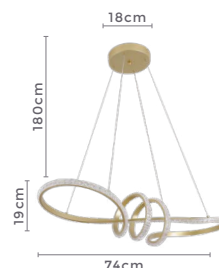

## pendente led BIE CRISTAL

Ref: 2324 - Branco  
2325 - Preto  
2326 - Bronze

45W  
Potência

3.000K  
Temp. de Cor

3.600LM  
Fluxo  
Luminoso

120°  
Grau de  
Abertura

Cor: Branco | Preto | Bronze  
Grau de Proteção: IP20  
Voltagem: 100-240V  
Material: Alumínio  
Quant. por Caixa: 1 unid.