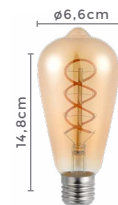

globo filamento G80 ESPIRAL DUPLO

Ref: L5236

4W **400LM** **2.400K** **E27**
Potência Fluxo Luminoso Temp. de Cor Bocal

Grau de Proteção: IP20
Cor do Vidro: Âmbar
Voltagem: 100-240V
Fator de Potência: ≥ 0.5
IRC: >80
Vida Útil: Até 15.000h
Material: Vidro e Alumínio
Quant. por Caixa: 100 unid.