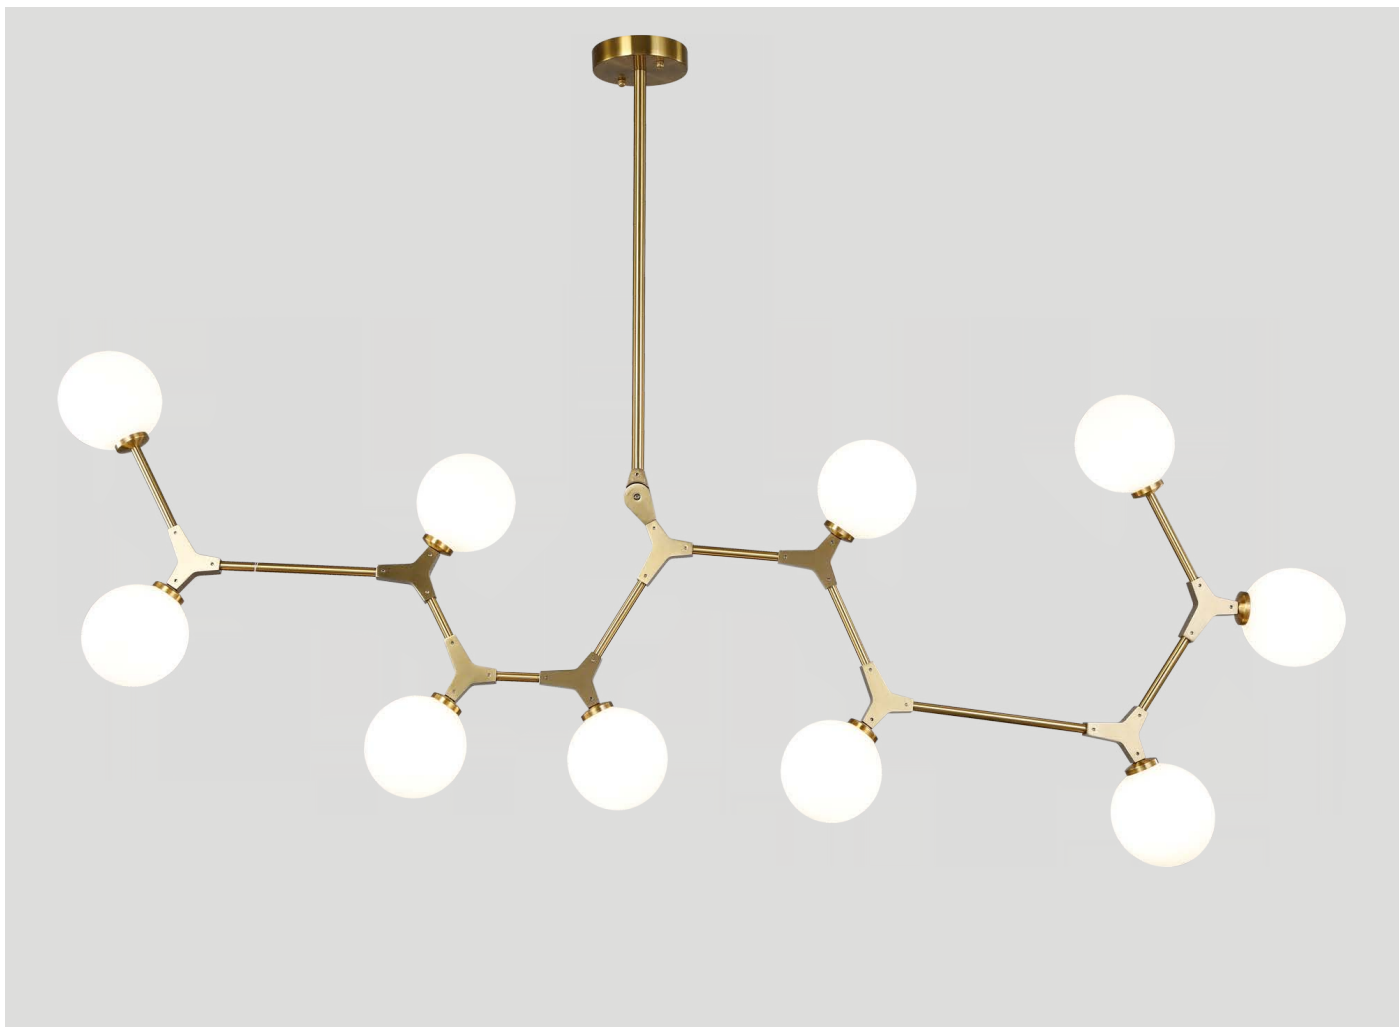

PRÉ -  
LANÇA  
MENTO

pendente  
**BHEO**

Ref: 2023 - Preto  
2024 - Bronze

**7\*G9**  
Bocal

Cor: Bronze | Preto  
Grau de Proteção: IP20  
Voltagem: 100-240V  
Material: Metal e Vidro  
Quant. por Caixa: 1 unid.

PRÉ -  
LANÇA  
MENTO

2025  
Preto

pendente  
**BHEO GR**

Ref: 2025 - Preto  
2026 - Bronze

10\*G9  
Bocal

Cor: Bronze | Preto  
Grau de Proteção: IP20  
Voltagem: 100-240V  
Material: Metal e Vidro  
Quant. por Caixa: 1 unid.

2026  
Bronze

LANÇAMENTO

2077 Preto

2076 | LD5036  
Bronze

pendente  
**ATOMUS**

Ref: 2077 - Preto  
2076 | LD5036 - Bronze

**6\*E27**  
Bocal

Cor: Bronze | Preto  
Grau de Proteção: IP20  
Voltagem: 100-240V  
Material: Metal  
Quant. por Caixa: 1 unid.