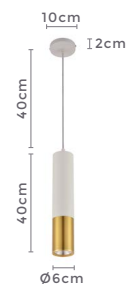

pendente led 40cm

ADAN

Ref: 2317 - Branco e Dourado
2318 - Preto e Dourado

5W
Potência

3.000K
Temp. de Cor

400LM
Fluxo
Luminoso

120°
Grau de
Abertura

Cor: Preto | Branco
Grau de Proteção: IP20
Voltagem: 100-240V
Material: Alumínio
Quant. por Caixa: 1 unid.