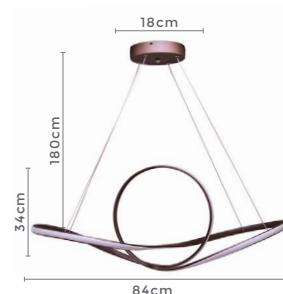

pendente led
WARI

Ref: 2079 | D1385 - Branco
2080 | D1326 - Marrom
2081 | D1386 - Preto
2189 - Bronze

49W Potência **3.000K** Temp. de Cor

3.430LM Fluxo Luminoso **120°** Grau de Abertura

Cor: Branco | Preto | Marrom | Bronze
Grau de Proteção: IP20
Voltagem: 100-240V
Material: Alumínio
Quant. por Caixa: 1 unid.

2081 | D1386
Preto