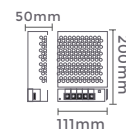

7076
12,5A/300W
Potência

Quant. por Caixa: 40 unid.