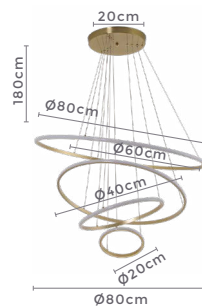

pendente led red. 4 mod.
INVERSE

Ref: 2166 - Branco
2167 - Preto
2168 - Bronze

99W Potência
3.000K Temp. de Cor

7.920LM Fluxo Luminoso
120° Grau de Abertura

Cor: Branco | Preto | Bronze
Grau de Proteção: IP20
Voltagem: 100-240V
Material: Alumínio
Quant. por Caixa: 1 unid.