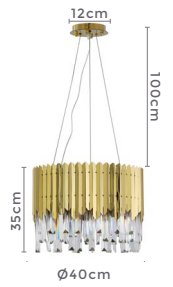

pendente cristal 60cm

STEIN

Ref: LD5152 - Ouro

8*E14

Bocal

Cor: Ouro

Grau de Proteção: IP20

Voltagem: 100-240V

Material: Aço Inox e Cristal

Quant. por Caixa: 1 unid.