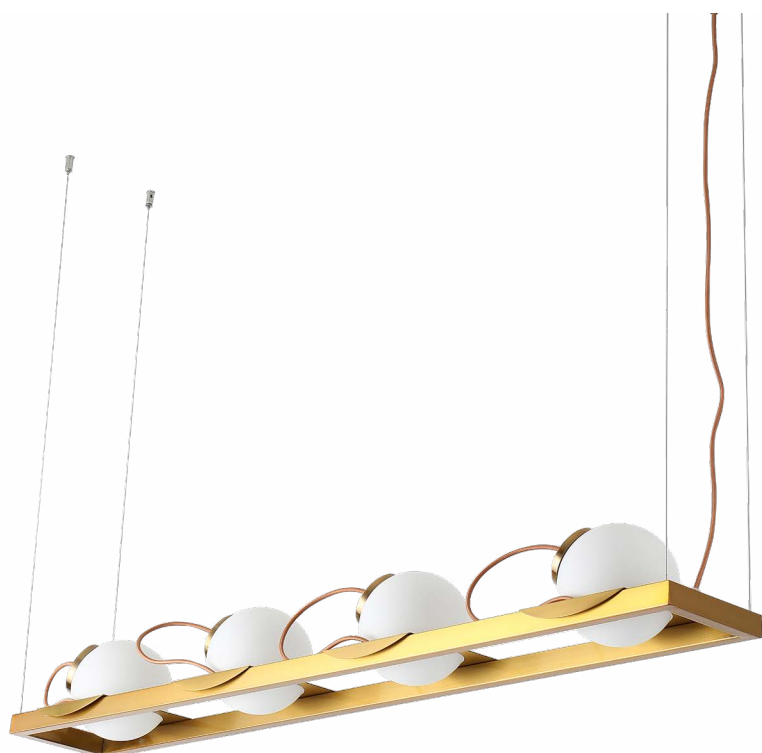

pendente
BAYA

Ref: 2247 | D1355 - Dourado

3*E27

Bocal

Cor: Dourado
Grau de Proteção: IP20
Voltagem: 100-240V
Material: Aço Inox e Vidro
Quant. por Caixa: 1 unid.