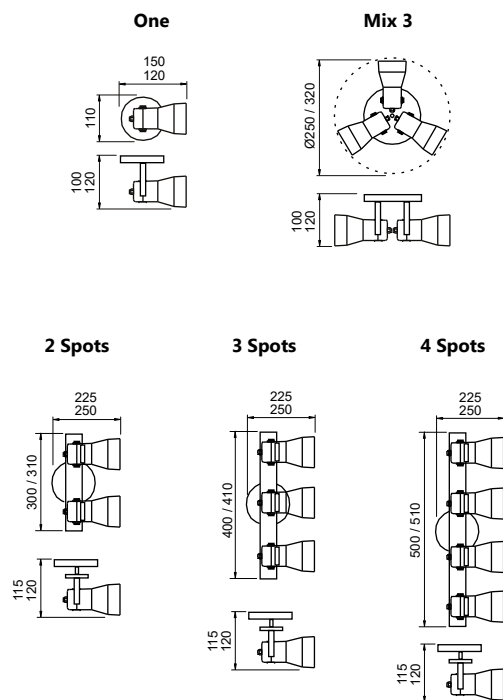

Spot Trend Trilho

Código	Variação	Dimensão (mm)	Fonte de luz
16690/2	2 Spots	300X225X115	2 E27
16690/3	3 Spots	400X225X115	3 E27
16690/4	4 Spots	500X225X115	4 E27
16691/2	2 Spots	300X225X115	2 MR16
16691/3	3 Spots	400X225X115	3 MR16
16691/4	4 Spots	500X225X115	4 MR16
16692/2	2 Spots	300X225X115	2 AR70
16692/3	3 Spots	400X225X115	3 AR70
16692/4	4 Spots	500X225X115	4 AR70
16693/2	2 Spots	300X250X115	2 PAR30
16693/3	3 Spots	400X250X115	3 PAR30
16693/4	4 Spots	500X250X115	4 PAR30
16694/2	2 Spots	310X250X120	2 AR111
16694/3	3 Spots	410X250X120	3 AR111
16694/4	4 Spots	510X250X120	4 AR111