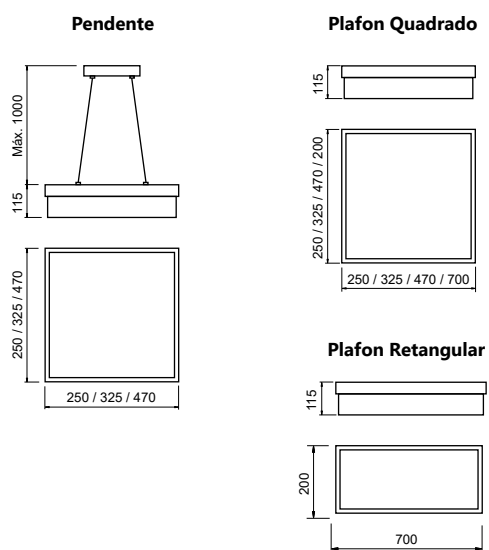

Linha **Flutua**

Iluminação: Difusa
Materiais: Alumínio e acrílico

Pendente Flutua

Código	Dimensão (mm)	Fonte de luz
3901/46	470X470X115	6 E27

Plafon Flutua

Código	Varição	Dimensão (mm)	Fonte de luz
3900/25	Quadrado	250X250X115	2 E27
3900/32	Quadrado	325X325X115	3 E27
3900/46	Quadrado	470X470X115	6 E27
3900/62	Quadrado	620X620X115	8 E27
3920/70	Retangular	200X700X115	6 E27

Acabamento: G1 / G2