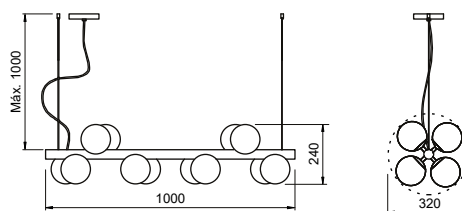

Linha **Pérola**

Iluminação: Direta / Difusa
Materiais: Alumínio e vidro

Pendente Pérola

Código	Dimensão (mm)	Fonte de luz
16540/12	320X1000X240	12 G9

Acabamento: G1 / G2 / G3 / G4
Vidro: Ø120 - Fosco / Cristal / Âmbar