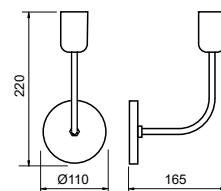

Linha Dalila

Iluminação: Direta
Materiais: Alumínio

Pendente Dalila

Código	Dimensão (mm)	Fonte de luz
16280/6	565X850X740	6 E27

Acabamento: G1 / G2 / G3 / G4

Linha Unique

Iluminação: Direta
Materiais: Alumínio

Pendente Unique

Código	Dimensão (mm)	Fonte de luz
16105/1	Ø110X70	1 E27

Arandela Unique

Código	Dimensão (mm)	Fonte de luz
16108/1	Ø110X220X165	1 E27

Acabamento: G1 / G2 / G3 / G4

Pendente

Arandela