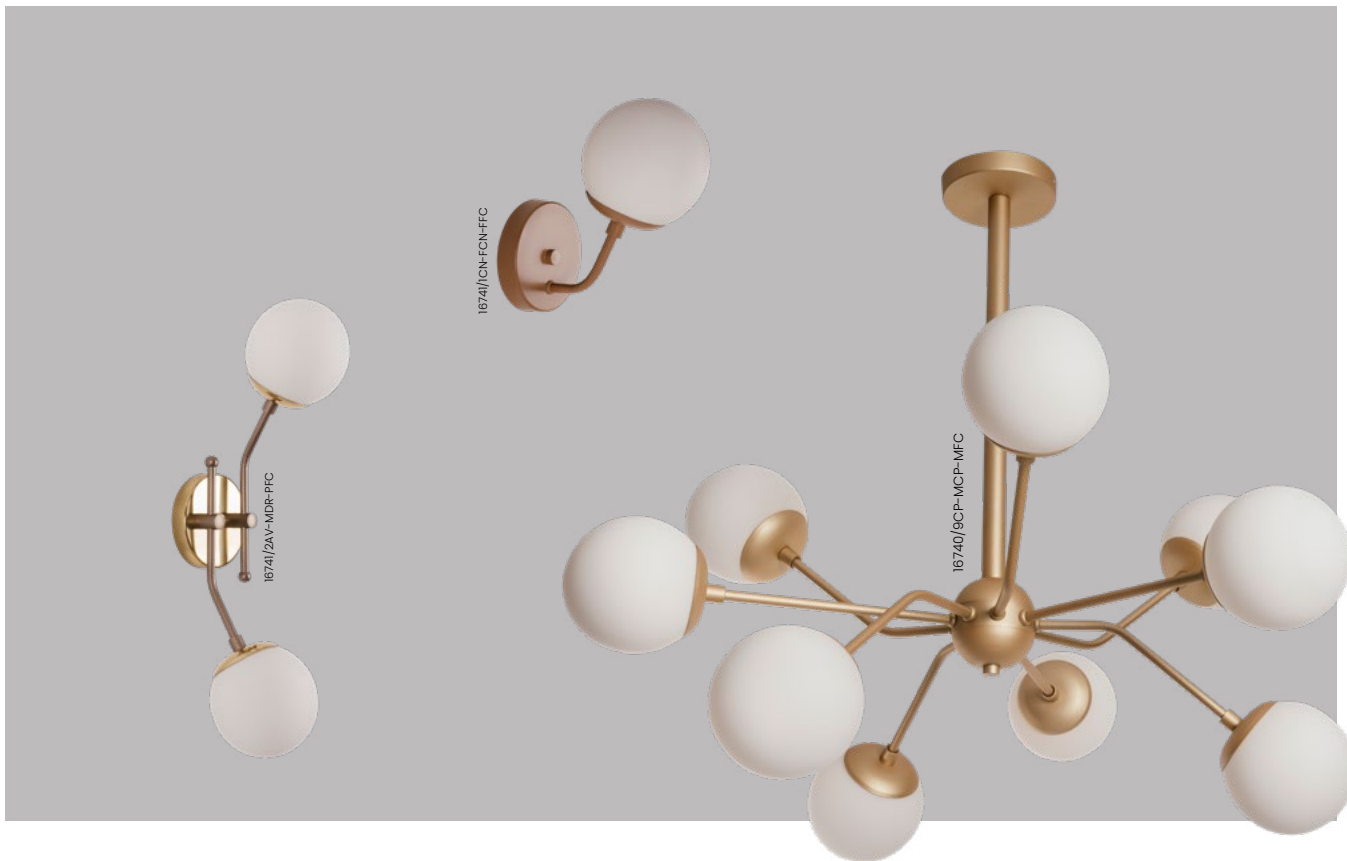

### Pendente Bubbles

Código	Varição	Dimensão (mm)	Fonte de luz
16330/1	Globo Ø140 - Cabo Rayon	Ø140X140	1 G45
16331/1	Globo Ø120 - Cabo Rayon	Ø120X120	1 G9
16330/4	Globo Ø140 - Haste Fixa	Ø730X650	4 G45
16330/5	Globo Ø140 - Haste Fixa	Ø730X650	5 G45
16330/6	Globo Ø140 - Haste Fixa	Ø730X650	6 G45

## Linha **Dança**

Iluminação: Direta / Difusa  
 Materiais: Alumínio e vidro

### Pendente Dança

Código	Dimensão (mm)	Fonte de luz
16732/6	Ø460X620	6 G9
16732/8	Ø670X560	8 G9

**Acabamento:** G1 / G2 / G3 / G4

**Vidro:** Ø120 - Fosco / Cristal / Âmbar

## Linha **Pipoca**

Iluminação: Direta / Difusa  
 Materiais: Alumínio e vidro