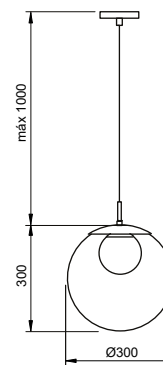

Pendente Prince

Código	Dimensão (mm)	Fonte de luz
16475/1	Ø300X300	1 G9

Acabamento: G1 / G2 / G3 / G4

Vidro: (01) Fosco e (01) Cristal