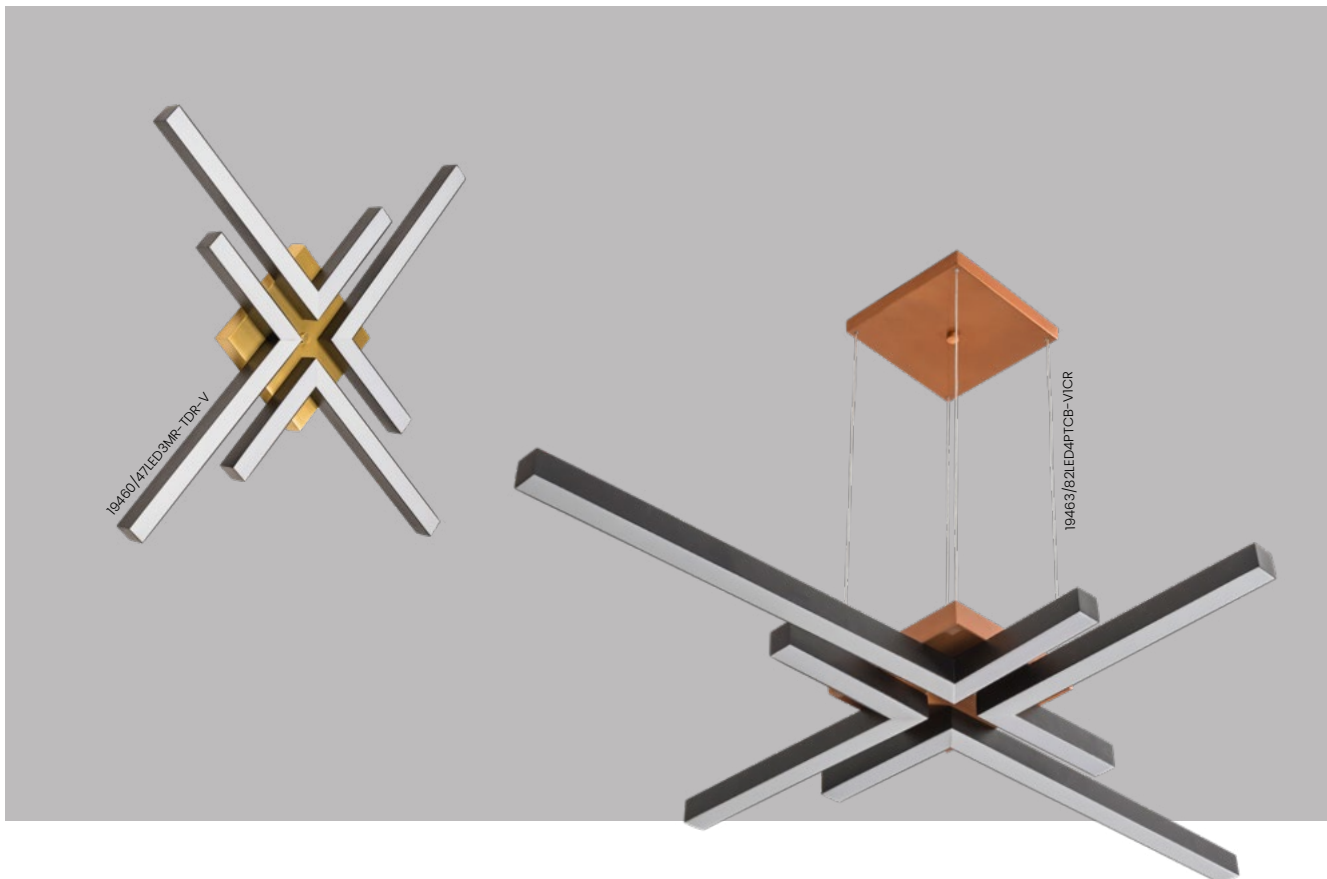

**Acabamento:** G1 / G2

**Acabamento acessório:** G1 / G2 / G3

Pendente

Plafon / Arandela

Produto  
127/220V **BIVOLT**

UsiLed | Produto com  
LED integrado !