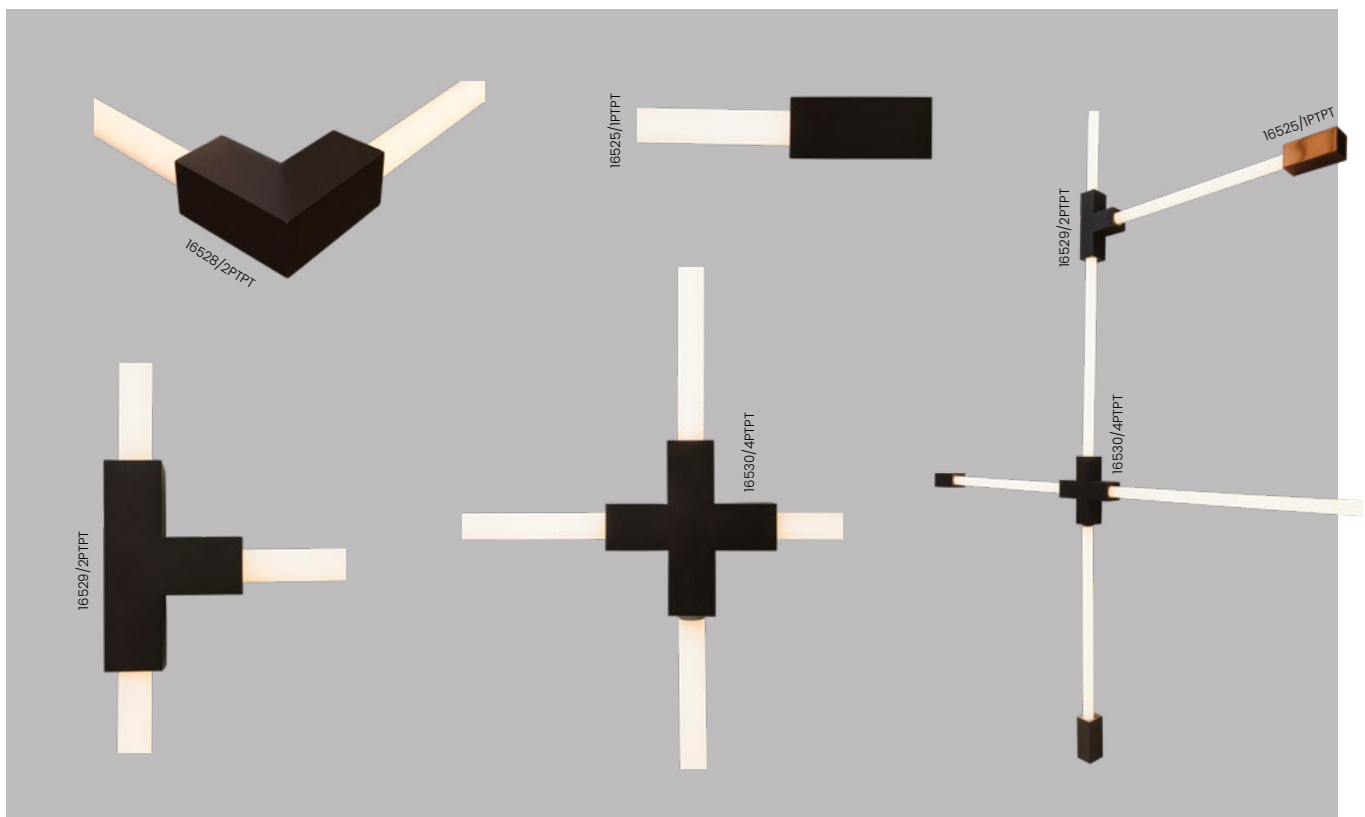

**Acabamento:** G1 / G2 / G3 / G4

Sem Canopla

Com canopla

**Linha Conecta**

Ref.: 16525/1PTPT / 16530/4PTPT

Projeto: BIAGGI Bananeira Arquitetura&Interiores

Loja Parceira: Bella Luz Iluminação (Manaus - AM)