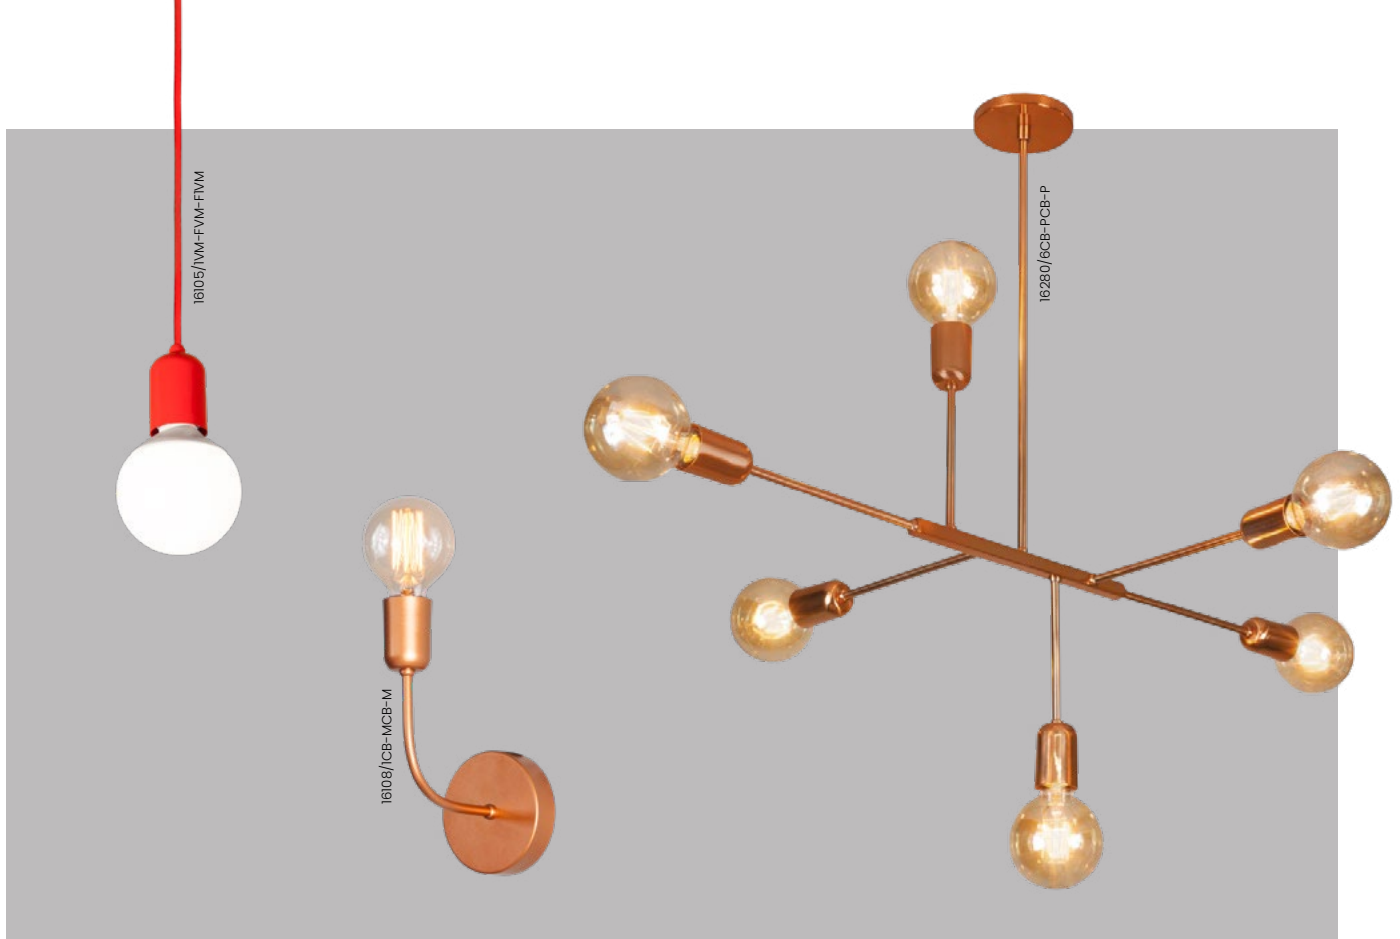

Linha Dalila

Iluminação: Direta
Materiais: Alumínio

Pendente Dalila

Código	Dimensão (mm)	Fonte de luz
16280/6	565X850X740	6 E27

Acabamento: G1 / G2 / G3 / G4