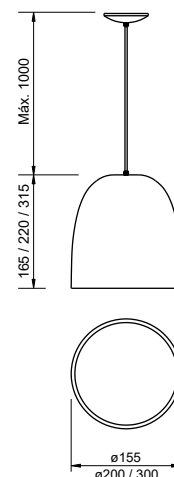

Pendente Auge

Código	Dimensão (mm)	Fonte de luz
16055/15	Ø155X165	1 E27
16055/20	Ø200X220	1 E27
16055/30	Ø300X315	1 E27

Acabamento: G1 / G2 / G3