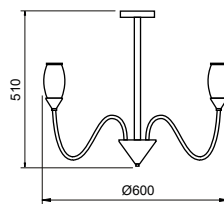

### Pendente Barão

Código	Dimensão (mm)	Fonte de luz
16815/5	38X1210X435	5 MR11
16815/7	38X1760X435	7 MR11

Acabamento base: G1 / G2

Acabamento acessório: G1 / G2 / G3 / G4

**Pendente Vittu**

Ref.: 16845/120PTDR-VFC1PT

### Pendente Vittu

Código	Dimensão (mm)	Fonte de luz
16845/120	140X1200X300	2 MR16 + 1 G45
16845/150	140X1500X300	3 MR16 + 2 G45

**Acabamento base:** G1 / G2

**Acabamento acessório:** G1 / G2 / G3 / G4

**Vidro:** Ø140 - Fosco / Cristal / Âmbar

### Pendente Dinamarca

Código	Dimensão (mm)	Fonte de luz
16746/3	Ø600X510	3 G9
16746/5	Ø600X510	5 G9

### Arandela Dinamarca

Código	Dimensão (mm)	Fonte de luz
16745/1	110X240X230	1 G9

**Acabamento base:** G1 / G2

**Acabamento acessório:** G1 / G2 / G3 / G4

**Vidro:** Fosco

**Pendente**

**Arandela**

**Pendente Mousse**