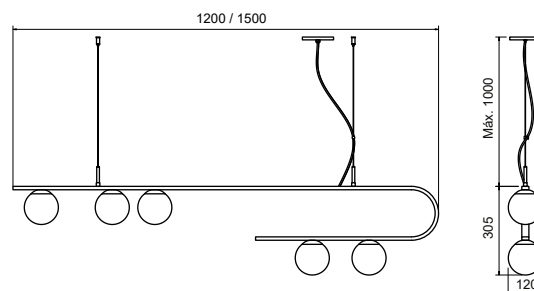

Acabamento base: G1 / G2

Acabamento acessório: G1 / G2 / G3 / G4

Vidro: Ø120 - Fosco / Cristal / Âmbar