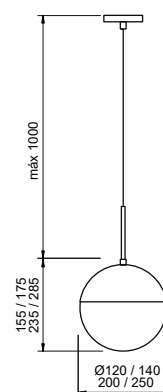

Linha **Pool**

Iluminação: Direta / Difusa
Materiais: Alumínio e vidro

Pendente Pool

Código	Dimensão (mm)	Fonte de luz
16630/12	Ø120X155	1 G9
16630/14	Ø140X175	1 G45
16630/20	Ø200X235	1 E27
16630/25	Ø250X285	1 E27

Acabamento: G1 / G2 / G3 / G4

Vidro: Fosco / Cristal / Âmbar

Linha **Prince**

Iluminação: Difusa
Materiais: Alumínio e vidro

Pendente Prince

Código	Dimensão (mm)	Fonte de luz
16475/1	Ø300X300	1 G9

Acabamento: G1 / G2 / G3 / G4

Vidro: (01) Fosco e (01) Cristal