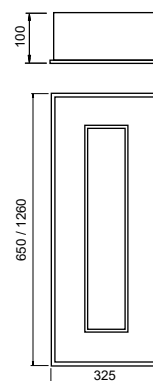

Com Aba Retangular