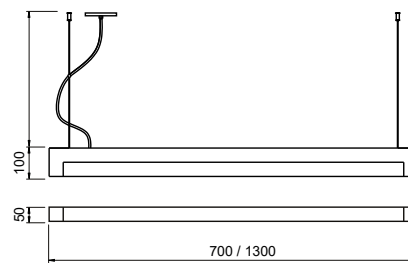

Linha **Toro**

Iluminação: Difusa
Materiais: Alumínio e acrílico

Pendente Toro

Código	Dimensão (mm)	Fonte de luz
16401/70	700X50X100	1 T8 LED 60CM
16401/130	1300X50X100	1 T8 LED 120CM

Plafon Toro

Código	Dimensão (mm)	Fonte de luz
16400/70	700X50X100	1 T8 LED 60CM
16400/130	1300X50X100	1 T8 LED 120CM

Acabamento: G1 / G2

Pendente

Plafon