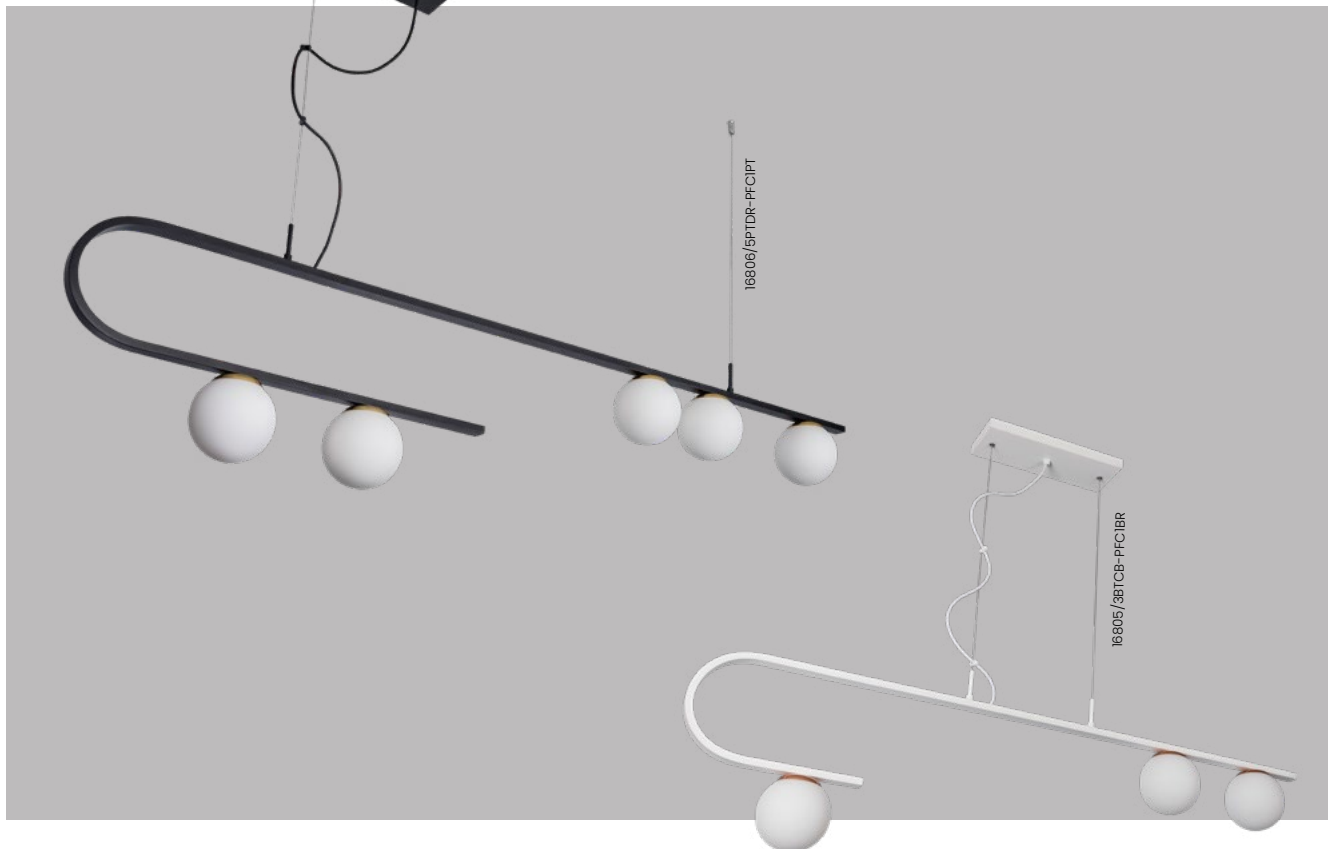

### Abajur Zig

Código	Dimensão (mm)	Fonte de luz
16835/1	150X195X440	1 G9

Acabamento base: G1 / G2

Acabamento acessório: G1 / G2 / G3 / G4

Vidro: Ø120 - Fosco / Cristal / Âmbar

**Pendente Dama**  
Ref.: 16805/5MR-TDR-PFC1MR

## Linha **Dama**

Iluminação: Direta / Difusa  
 Materiais: Alumínio e vidro