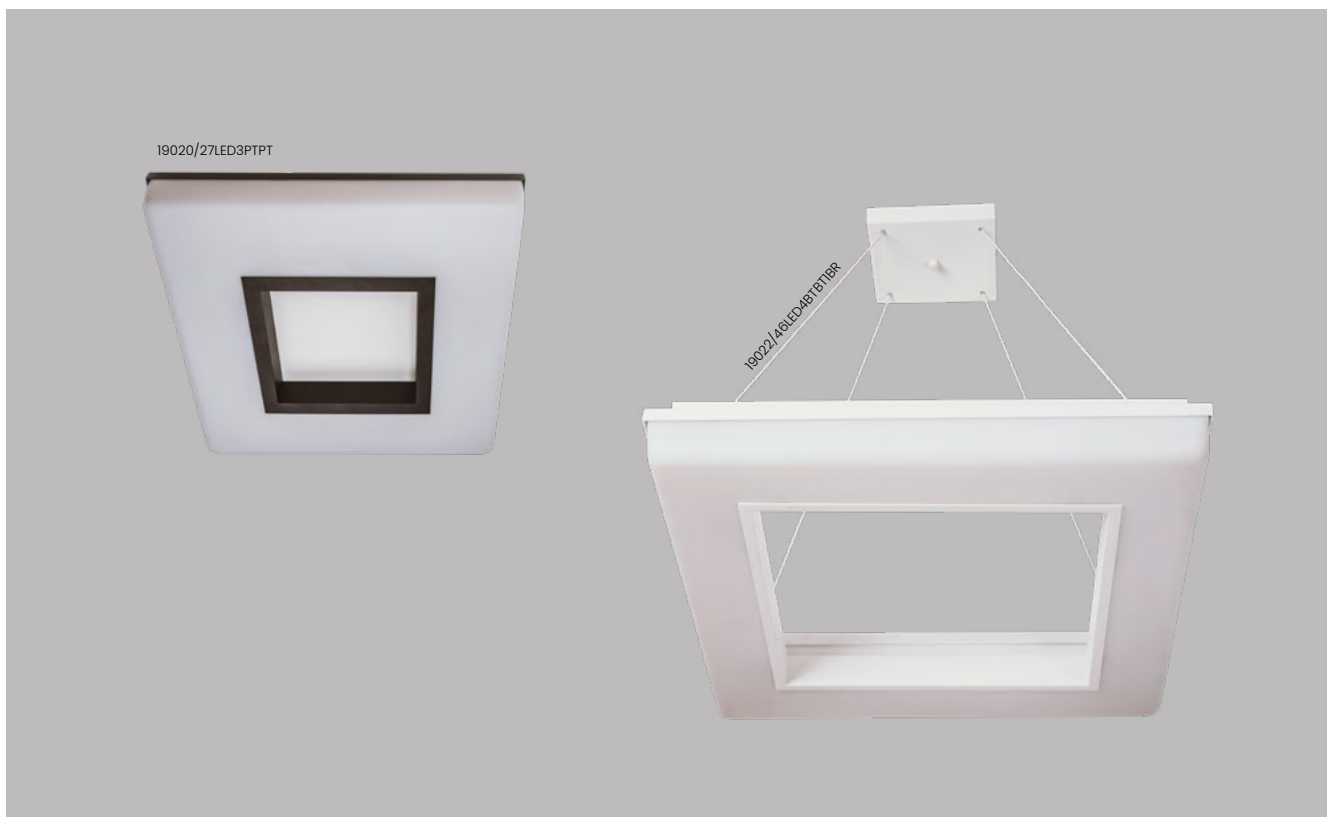

Linha **Vivaz**

Iluminação: Indireta / Difusa
Materiais: Alumínio e acrílico

Pendente **Vivaz**

Código	Dimensão (mm)	Fonte de luz	Fluxo da luminária (lm)
19022/34LED3	340X340X70	LED 24,4W 3000K	1630
19022/34LED4	340X340X70	LED 24,4W 4000K	1720
19022/46LED3	460X460X70	LED 36,6W 3000K	2440
19022/46LED4	460X460X70	LED 36,6W 4000K	2580

Plafon **Vivaz**

Código	Dimensão (mm)	Fonte de luz	Fluxo da luminária (lm)
19020/27LED3	270X270X70	LED 16,4W 3000K	1090
19020/27LED4	270X270X70	LED 16,4W 4000K	1150
19020/34LED3	340X340X70	LED 24,4W 3000K	1630
19020/34LED4	340X340X70	LED 24,4W 4000K	1720
19020/46LED3	460X460X70	LED 36,6W 3000K	2440
19020/46LED4	460X460X70	LED 36,6W 4000K	2580

Acabamento: G1 / G2