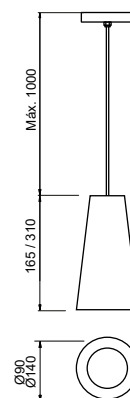

Linha **Obelisco**

Iluminação: Direta
Materiais: Alumínio

Pendente Obelisco

Código	Dimensão (mm)	Fonte de luz
16135/9	Ø90X165	1 E27
16136/14	Ø140X310	1 E27

Acabamento externo: G1 / G2 / G3

Acabamento interno: G1 / G2

Linha **Tenda**

Iluminação: Direta
Materiais: Alumínio

Pendente Tenda

Código	Dimensão (mm)	Fonte de luz
16100/19	Ø190X370	1 E27

Acabamento externo: G1 / G2 / G3

Acabamento interno: G1 / G2