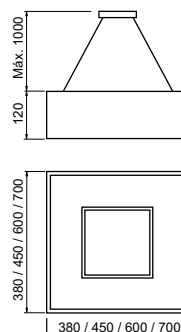

Plafon Cherry

Código	Variação	Dimensão (mm)	Fonte de luz
4540/32	Quadrado	300X300X120	4 E27
4540/38	Quadrado	380X380X120	4 E27
4540/45	Quadrado	450X450X120	4 E27
4540/62	Quadrado	600X600X120	8 E27
4540/70	Retangular	350X700X120	8 E27

Acabamento: G1 / G2

Pendente Quadrado