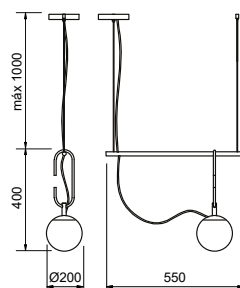

Pendente /1