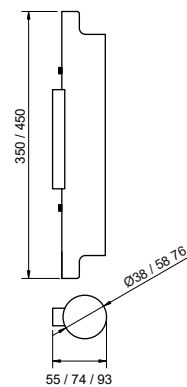

Canopla Centralizada