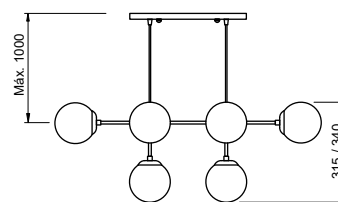

### Pendente Torre

Código	Variação	Dimensão (mm)	Fonte de luz
16761/8	Globo Ø120	580X885X315	8 G9
16763/8	Globo Ø140	620X925X340	8 G45

**Acabamento:** G1 / G2 / G3 / G4

**Vidro:** Fosco / Cristal / Âmbar