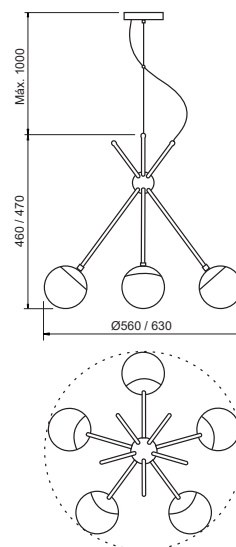

Linha **Palma**

Iluminação: Direta / Difusa
Materiais: Alumínio e vidro

Pendente Palma

Código	Variação	Dimensão (mm)	Fonte de luz
16735/5	Globo Ø120	Ø560X460	5 G9
16735/7	Globo Ø120	Ø560X460	7 G9
16736/5	Globo Ø140	Ø630X470	5 G45
16736/7	Globo Ø140	Ø630X470	7 G45

Acabamento: G1 / G2 / G3 / G4

Vidro: Fosco / Cristal / Âmbar