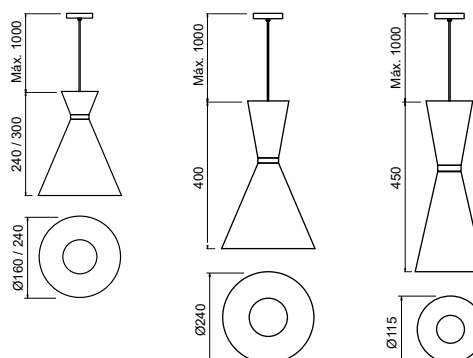

Pendente Mauna

Código	Dimensão (mm)	Fonte de luz
16316/24	Ø160X240	1 E27
16316/30	Ø240X300	1 E27
16316/40	Ø240X400	1 E27
16316/45	Ø115X450	1 E27

Acabamento externo: G1 / G2 / G3

Acabamento interno: G1 / G2

Obs.: Anel distanciador acompanha a cor do acabamento interno.