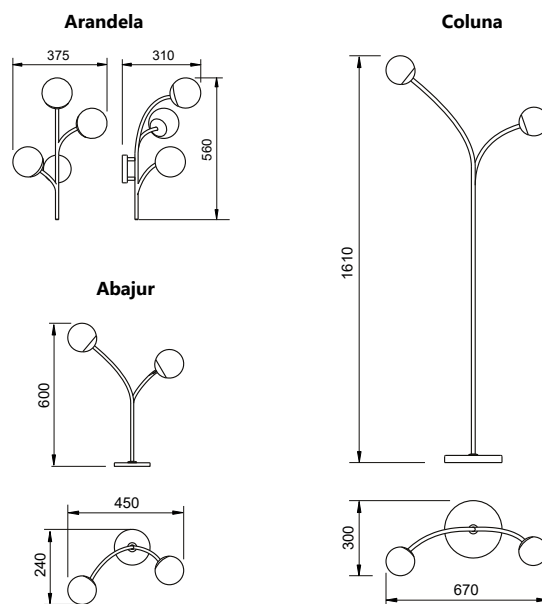

### Coluna Zuca

Código	Dimensão (mm)	Fonte de luz
16859/2	670X1610X300	2 G9

### Abajur Zuca

Código	Dimensão (mm)	Fonte de luz
16858/2	450X600X240	2 G9

**Acabamento base:** G1 / G2

**Acabamento acessório:** G1 / G2 / G3 / G4

**Vidro:** Ø120 - Fosco / Cristal / Âmbar