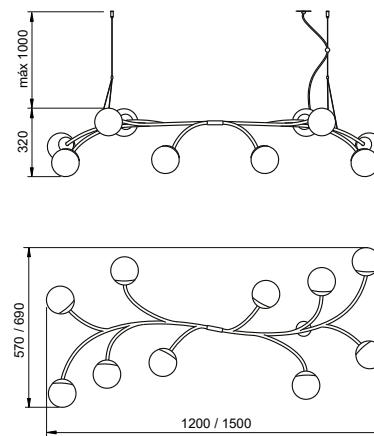

Pendente /6 /10