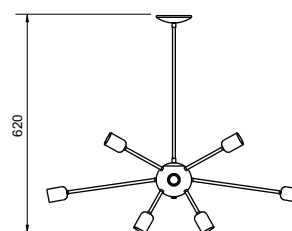

Linha **Sideral**

Iluminação: Direta
Materiais: Alumínio

Pendente Sideral

Código	Dimensão (mm)	Fonte de luz
16300/6	Ø730X620	6 E27
16300/9	Ø800X620	9 E27
16300/12	Ø860X620	12 E27

Acabamento: G1 / G2 / G3 / G4