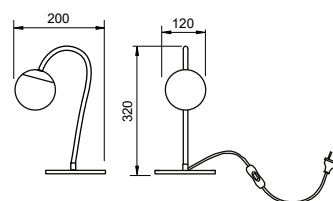

Linha Soul

Iluminação: Direta / Difusa
Materiais: Alumínio e vidro

Arandela Soul

Código	Variação	Dimensão (mm)	Fonte de luz
16533/1	Globo Ø120	120X320X200	1 G9
16534/1	Globo Ø140	140X315X200	1 G45

Abajur Soul

Código	Variação	Dimensão (mm)	Fonte de luz
16532/1	Globo Ø120	120X200X320	1 G9

Acabamento: G1 / G2

Vidro: Fosco / Cristal / Âmbar

Abajur