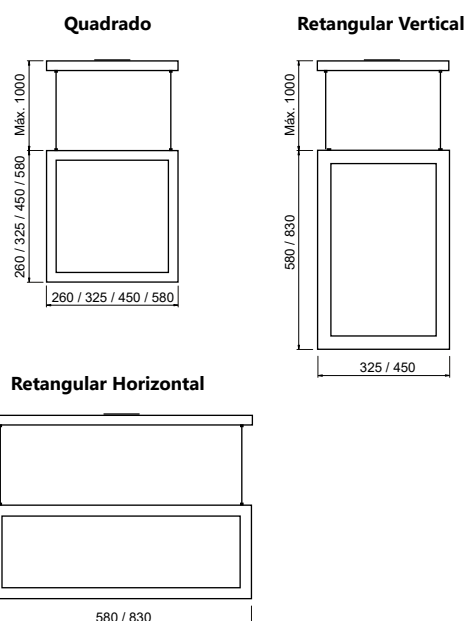

Produto
127/220V BIVOLT

UsiLed | Produto com
LED integrado