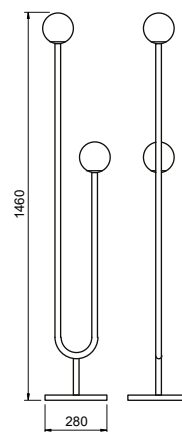

### Abajur Pêndulo

Código	Variação	Dimensão (mm)	Fonte de luz
16498	Tubo Ø12,7	260X150X470	2 G9

Acabamento: G1 / G2  
Vidro: Ø120 - Fosco / Cristal / Âmbar

Pendente

Plafon

Arandela

Coluna

Abajur