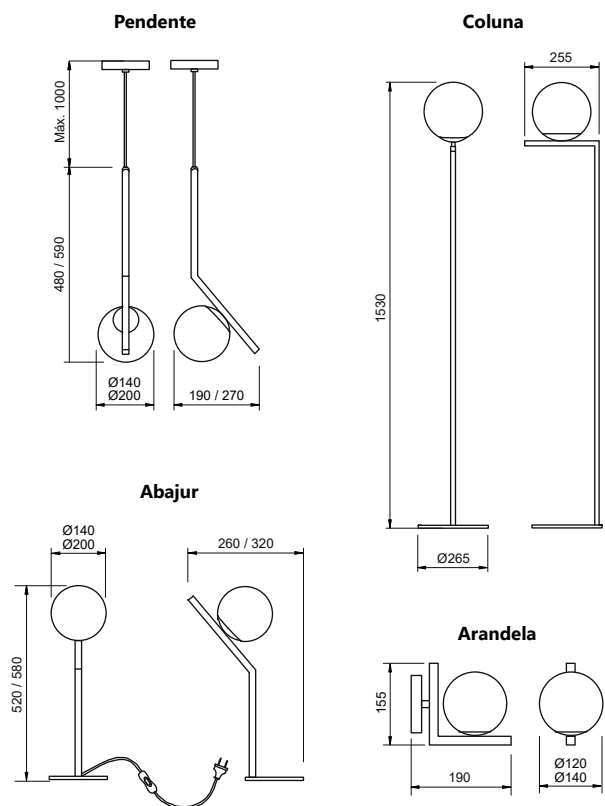

Linha **Angular** - *Tubo Quadrado*

Iluminação: Direta / Difusa
Materiais: Alumínio e vidro

Pendente Angular

Código	Variação	Dimensão (mm)	Fonte de luz
16455/1	Globo Ø140	140X190X480	1 G45
16456/1	Globo Ø200	200X270X590	1 E27

Arandela Angular

Código	Variação	Dimensão (mm)	Fonte de luz
16459/12	Globo Ø120	120X155X190	1 G9
16459/14	Globo Ø140	140X155X190	1 G45

Coluna Angular

Código	Variação	Dimensão (mm)	Fonte de luz
16458/1	Globo Ø200	Ø265X1530	1 E27

Abajur Angular

Código	Variação	Dimensão (mm)	Fonte de luz
16457/14	Globo Ø140	140X260X520	1 G45
16457/20	Globo Ø200	200X320x580	1 E27

Acabamento: G1 / G2

Vidro: Fosco / Cristal / Âmbar