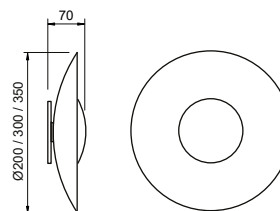

Acabamento: G1 / G2

Vidro: Asteroide - Fosco

Produto
127 OU 220V

UsiLed | Produto com
LED integrado !