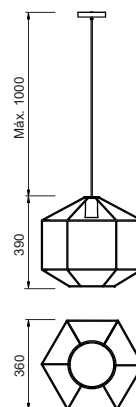

Pendente **Gaiola**

Código	Variação	Dimensão (mm)	Fonte de luz
17210/1	Sem Globo	360X360X390	1 E27 Filamento
17215/1	Com Globo Ø200	360X360X390	1 E27

Acabamento base: G1 / G2

Acabamento acessório: G1 / G2 / G3 / G4

Sem Globo