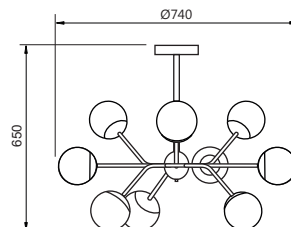

Arandela Pipoca

Código	Dimensão (mm)	Fonte de luz
16741/1	120X210X210	1 G9
16741/2	170X570X210	2 G9

Acabamento: G1 / G2 / G3 / G4

Vidro: Ø120 - Fosco / Cristal / Âmbar

Pendente