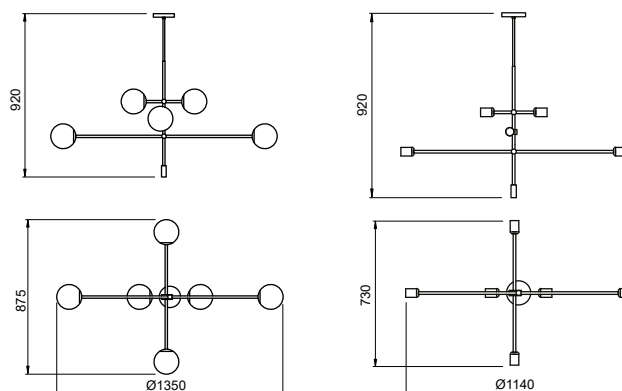

Linha **Bloss**

Iluminação: Direta / Difusa
Materiais: Alumínio / Alumínio e vidro

Pendente Bloss

Código	Variação	Dimensão (mm)	Fonte de luz
16449/6	Com Globo	Ø1350X875X920	6 G45
16450/6	Sem Globo	Ø1140X730X920	6 E27 Filamento

Acabamento: G1 / G2 / G3 / G4

Vidro (16449/6): Ø140 - Fosco / Cristal / Âmbar