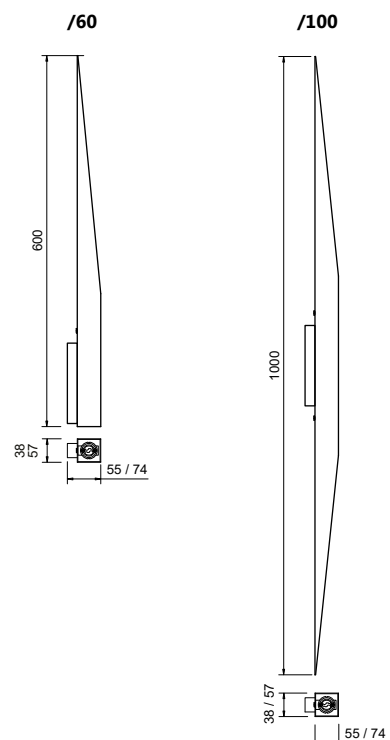

Linha **Tocha**

Iluminação: Direta
Materiais: Alumínio

Arandela Tocha

Código	Variação	Dimensão (mm)	Fonte de luz
5820/60	Canopla descentralizada	38X600X55	1 MR11
5820/100	Canopla centralizada	38X1000X55	2 MR11
5821/60	Sem canopla	38X600X38	1 MR11
5821/100	Sem canopla	38X1000X38	2 MR11
5822/60	Canopla descentralizada	57X600X74	1 MR16
5822/100	Canopla centralizada	57X1000X74	2 MR16
5823/60	Sem canopla	57X600X57	1 MR16
5823/100	Sem canopla	57X1000X57	2 MR16

Acabamento: G1 / G2