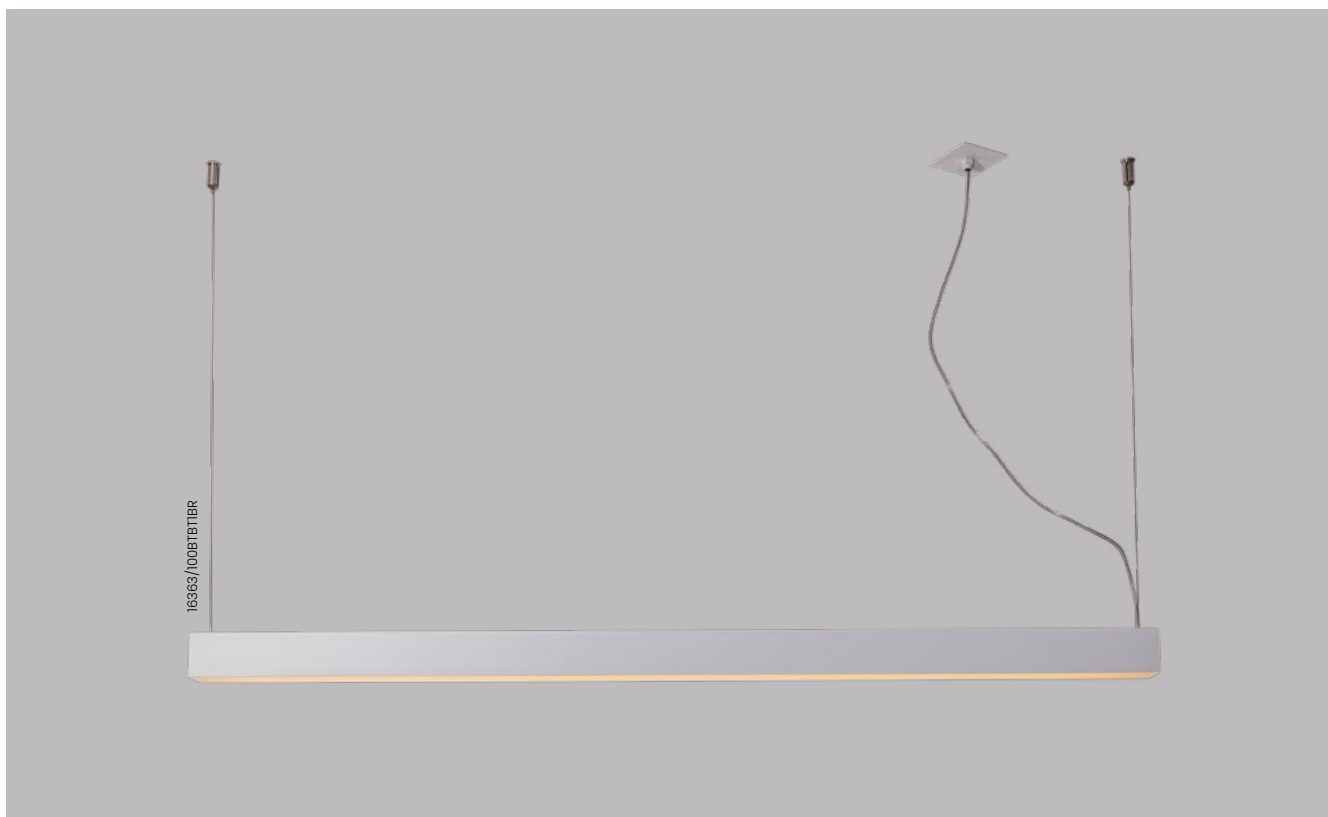

Linha Régua

Iluminação: Difusa
Materiais: Alumínio e acrílico

Pendente Régua Nazca - Iluminação Direta

Código	Dimensão (mm)	Fonte de luz
16363/50	49X47X500	FITA DE LED*
16363/100	49X47X1000	FITA DE LED*
16363/150	49X47X1500	FITA DE LED*
16363/200	49X47X2000	FITA DE LED*
16363/250	49X47X2500	FITA DE LED*
16363/300	49X47X3000	FITA DE LED*

Pendente Régua Nazca - Iluminação Indireta

Código	Dimensão (mm)	Fonte de luz
16364/50	49X47X500	FITA DE LED*
16364/100	49X47X1000	FITA DE LED*
16364/150	49X47X1500	FITA DE LED*
16364/200	49X47X2000	FITA DE LED*
16364/250	49X47X2500	FITA DE LED*
16364/300	49X47X3000	FITA DE LED*

Pendente Régua Nazca - Iluminação Direta

Código	Dimensão (mm)	Fonte de luz
16361/65	49X47X650	1 T8 LED 60CM
16361/125	49X47X1250	1 T8 LED 120CM
16361/251	49X47X2500	2 T8 LED 120CM

Pendente Régua Nazca - Iluminação Indireta

Código	Dimensão (mm)	Fonte de luz
16360/65	49X47X650	1 T8 LED 60CM
16360/125	49X47X1250	1 T8 LED 120CM
16360/251	49X47X2500	2 T8 LED 120CM