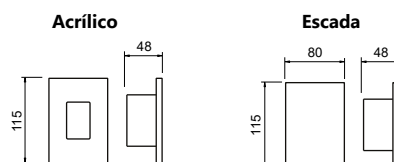

Acabamento base: G1

Acabamento interno: BT (Branco)

Obs.: 6000/1 também pode ser utilizado em área externa.

* Produto 127 OU 220V

* | Produto com LED integrado !