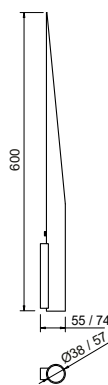

Arandela Aceso

Código	Variação	Dimensão (mm)	Fonte de luz
5825/60	Canopla descentralizada	Ø38X600X55	1 MR11
5825/100	Canopla centralizada	Ø38X1000X55	2 MR11
5826/60	Canopla descentralizada	Ø57X600X74	1 MR16
5826/100	Canopla centralizada	Ø57X1000X74	2 MR16

Acabamento externo: G1 / G2 / G3 / G4

Acabamento interno: G1 / G2

Canopla Descentralizada