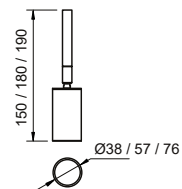

Spot Kia Direcionável

Código	Varição	Dimensão (mm)	Fonte de luz
30087/1	Sem Canopla	Ø38X150	1 MR11
30087/1C	Com Canopla	Ø38X150	1 MR11
30088/1	Sem Canopla	Ø57X180	1 MR16
30088/1C	Com Canopla	Ø57X155	1 MR16
30089/1	Sem Canopla	Ø76X190	1 AR70
30089/1C	Com Canopla	Ø76X155	1 AR70

Acabamento: G1 / G2 / G3 / G4

Sem Canopla