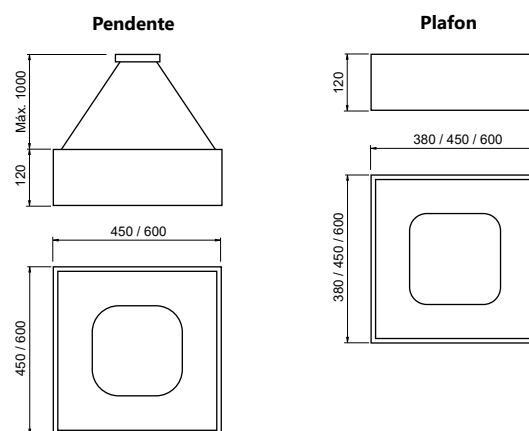

Linha **Charlot**

Iluminação: Difusa
Materiais: Alumínio e acrílico

Pendente Charlot

Código	Dimensão (mm)	Fonte de luz
16561/45	450X450X120	6 E27
16561/60	600X600X120	8 E27

Plafon Charlot

Código	Dimensão (mm)	Fonte de luz
16560/38	380X380X120	4 E27
16560/45	450X450X120	6 E27
16560/60	600X600X120	8 E27

Acabamento base: G1 / G2

Acabamento interno: BT (Branco)