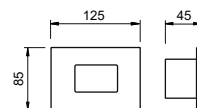

Linha Rodapé

Iluminação: Indireta
Materiais: Alumínio e vidro

Balizador de Parede Rodapé

Código	Variação	Dimensão (mm)	Fonte de luz
5205/1	4x2	125X85X45	1 G9

Balizador de Parede Rodapé LED

Código	Variação	Dimensão (mm)	Fonte de luz*	Fluxo da luminária (lm)
5206/1	4x2	125X85X45	1 LED 5W 2700K	290
5207/1	2x4	125X85X45	1 LED 5W 2700K	290

Acabamento: G1

Obs.: Também pode ser utilizado em área externa.

Linha Dene

Iluminação: Indireta
Materiais: Alumínio

Balizador Dene

Código	Variação	Dimensão (mm)	Fonte de luz*	Fluxo da luminária (lm)
6000/1	2x4 Acrílico	115X80X48	1 LED 5W 2700K	290
6005/1	2x4 Escada	115X80X48	1 LED 5W 2700K	290
6006/1	4x2 Escada	115X80X48	1 LED 5W 2700K	290

Acabamento base: G1

Acabamento interno: BT (Branco)

Obs.: 6000/1 também pode ser utilizado em área externa.

* Produto 127 OU 220V

* | Produto com LED integrado !