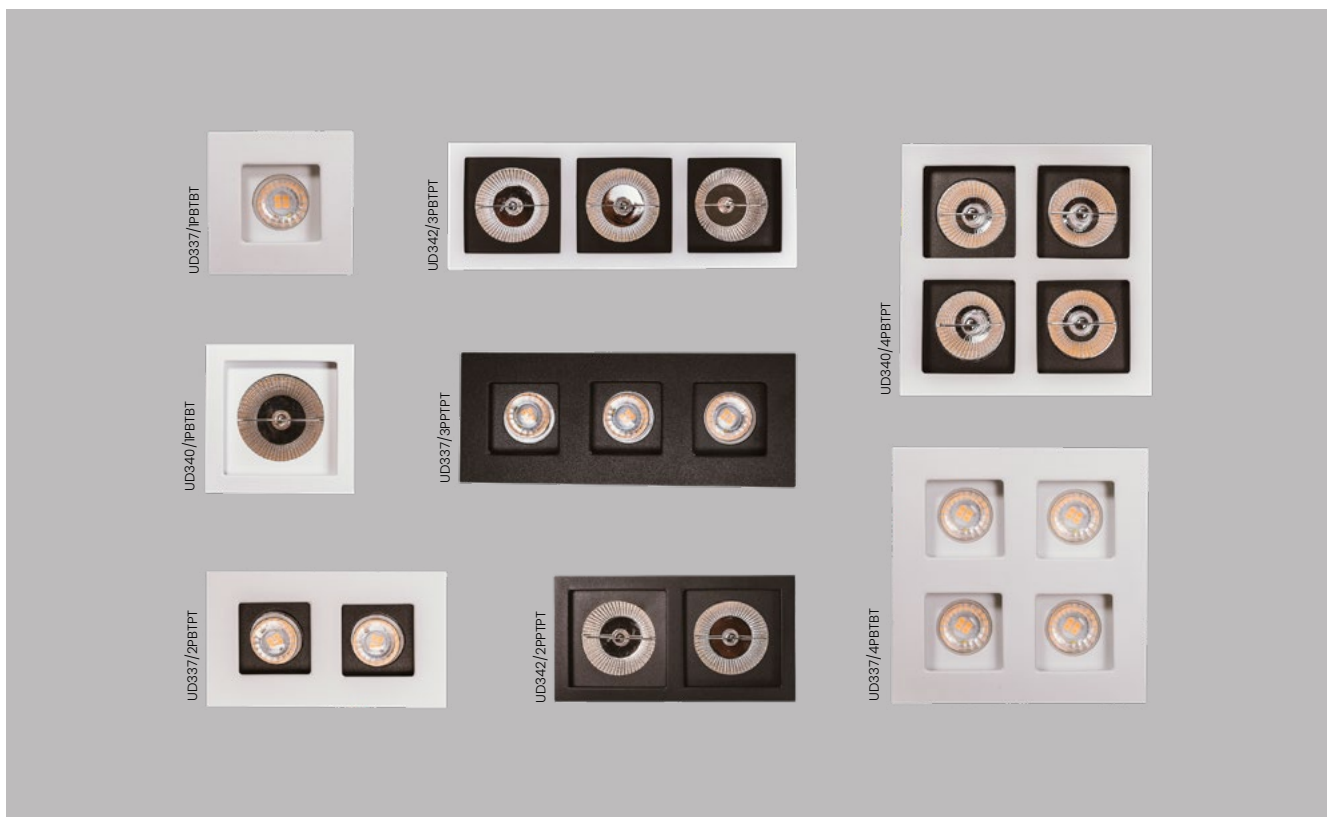

Linha Grid

Iluminação: Direta
Materiais: Alumínio

Embutido Grid Quadrado

Código	Varição	Dimensão (mm)	Nicho (mm)	Fonte de luz
UD337/1P	Quadrado	75X75	60X60	1 MR11
UD337/4P	Quadrado	133X133	118X118	4 MR11
UD338/1P	Quadrado	90X90	75X75	1 MR16
UD338/4P	Quadrado	163X163	148X148	4 MR16
UD339/1P	Quadrado	110X110	95X95	1 PAR20
UD339/4P	Quadrado	202X202	185X185	4 PAR20
UD340/1P	Quadrado	110X110	95X95	1 AR70
UD340/4P	Quadrado	202X202	185X185	4 AR70
UD341/1P	Quadrado	150X150	135X135	1 PAR30
UD341/4P	Quadrado	285X285	270X270	4 PAR30
UD342/1P	Quadrado	150X150	135X135	1 AR111
UD342/4P	Quadrado	285X285	270X270	4 AR111
UD337/2P	Retangular	75X133	60X115	2 MR11
UD337/3P	Retangular	75X192	60X175	3 MR11
UD338/2P	Retangular	90X163	75X145	2 MR16
UD338/3P	Retangular	90X237	75X222	3 MR16
UD339/2P	Retangular	110X202	95X185	2 PAR20
UD339/3P	Retangular	110X296	95X280	3 PAR20
UD340/2P	Retangular	110X202	95X95	2 AR70
UD340/3P	Retangular	110X296	95X280	3 AR70
UD341/2P	Retangular	150X287	135X270	2 PAR30
UD341/3P	Retangular	150X418	135X400	3 PAR30
UD342/2P	Retangular	150X287	135X270	2 AR111
UD342/3P	Retangular	150X418	135X400	3 AR111