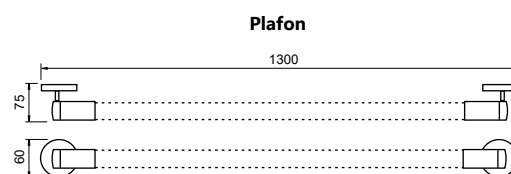

Linha Slim

Iluminação: Direta
Materiais: Alumínio

Plafon Slim

Código	Variação	Dimensão (mm)	Fonte de luz
16515/1	02 Ponteiros	Ø60X1300X75	1 T8 LED 60 ou 120cm

Arandela Slim

Código	Variação	Dimensão (mm)	Fonte de luz
16516/60	Canopla central	Ø80X660X130	1 T8 LED 60cm
16516/120	Canopla central	Ø80X1260X130	1 T8 LED 120cm

Acabamento Plafon: G1 / G2 / G3 / G4

Acabamento Arandela: G1 / G2

Linha Loure

Iluminação: Direta
Materiais: Alumínio

Arandela Loure

Código	Dimensão (mm)	Fonte de luz
16520/60	Ø52X670X75	1 T8 LED 60CM
16520/120	Ø52X1280X75	1 T8 LED 120CM

Acabamento: G1 / G2