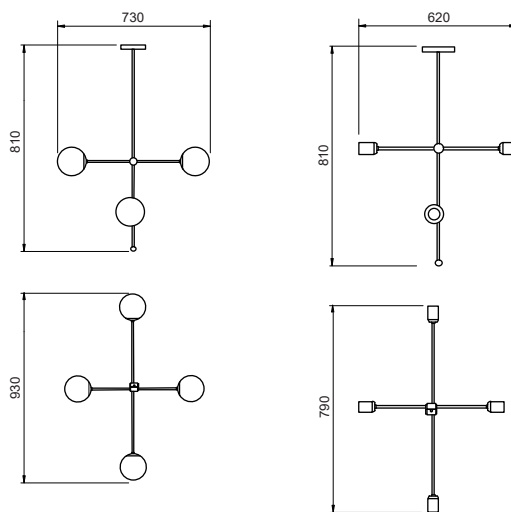

Linha **Báltico**

Iluminação: Direta / Difusa
Materiais: Alumínio / Alumínio e vidro

Pendente Báltico

Código	Variação	Dimensão (mm)	Fonte de luz
16500/4	Sem Globo	730X930X810	4 E27 Filamento
16501/4	Com Globo	620X790X810	4 G9

Acabamento: G1 / G2 / G3 / G4

Vidro (16501/4): Ø120 - Fosco / Cristal / Âmbar