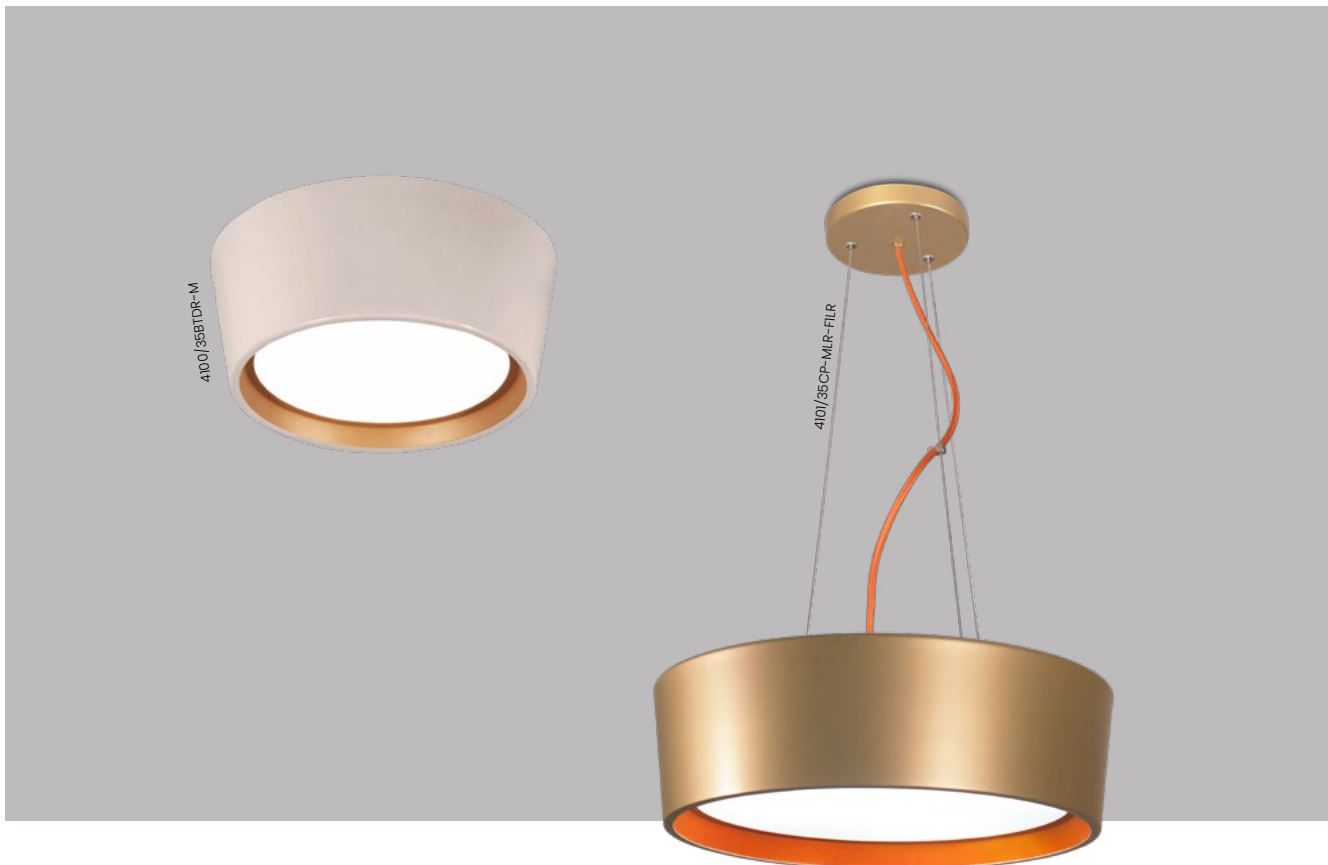

## Linha Orbe

Iluminação: Difusa  
Materiais: Alumínio e acrílico

### Pendente Orbe

Código	Dimensão (mm)	Fonte de luz
16085/40	Ø400X200	2 E27
16085/48	Ø480X230	3 E27
16085/60	Ø600X270	4 E27

**Acabamento externo:** G1 / G2 / G3

**Acabamento interno:** BT (Branco)