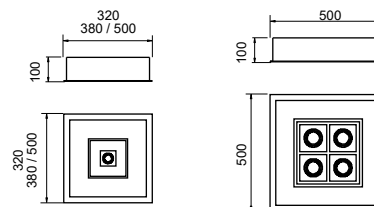

Linha **Focus** Com Aba

Iluminação: Direta e difusa
Materiais: Alumínio e acrílico

Embutido Focus Com Aba

Código	Variação	Dimensão (mm)	Nicho (mm)	Fonte de luz
4552/32	Quadrado / Il. Central	320X320X100	295X295X100	4 E27 / 1 MR16
4552/38	Quadrado / Il. Central	380X380X100	355X355X100	4 E27 / 1 MR16
4552/50	Quadrado / Il. Central	500X500X100	475X475X100	8 E27 / 1 MR16
4553/50	Quadrado / Il. Central	500X500X100	475X475X100	8 E27 / 4 MR16
4554/65	Retangular / Il. Central	325X650X100	305X635X100	4 T8 LED 60CM / 2 MR16
4554/125	Retangular / Il. Central	325X1260X100	305X1235X100	4 T8 LED 120CM / 2 MR16
4555/65	Retangular / Il. 2 lados	325X650X100	305X635X100	4 T8 LED 60CM / 2 MR16
4555/125	Retangular / Il. 2 lados	325X1260X100	305X1235X100	4 T8 LED 120CM / 2 MR16
4556/65	Retangular / Il. 1 lado	325X650X100	305X635X100	4 T8 LED 60CM / 2 MR16
4556/125	Retangular / Il. 1 lado	325X1260X100	305X1235X100	4 T8 LED 120CM / 2 MR16

Acabamento: G1 / G2

Quadrado

Retangular