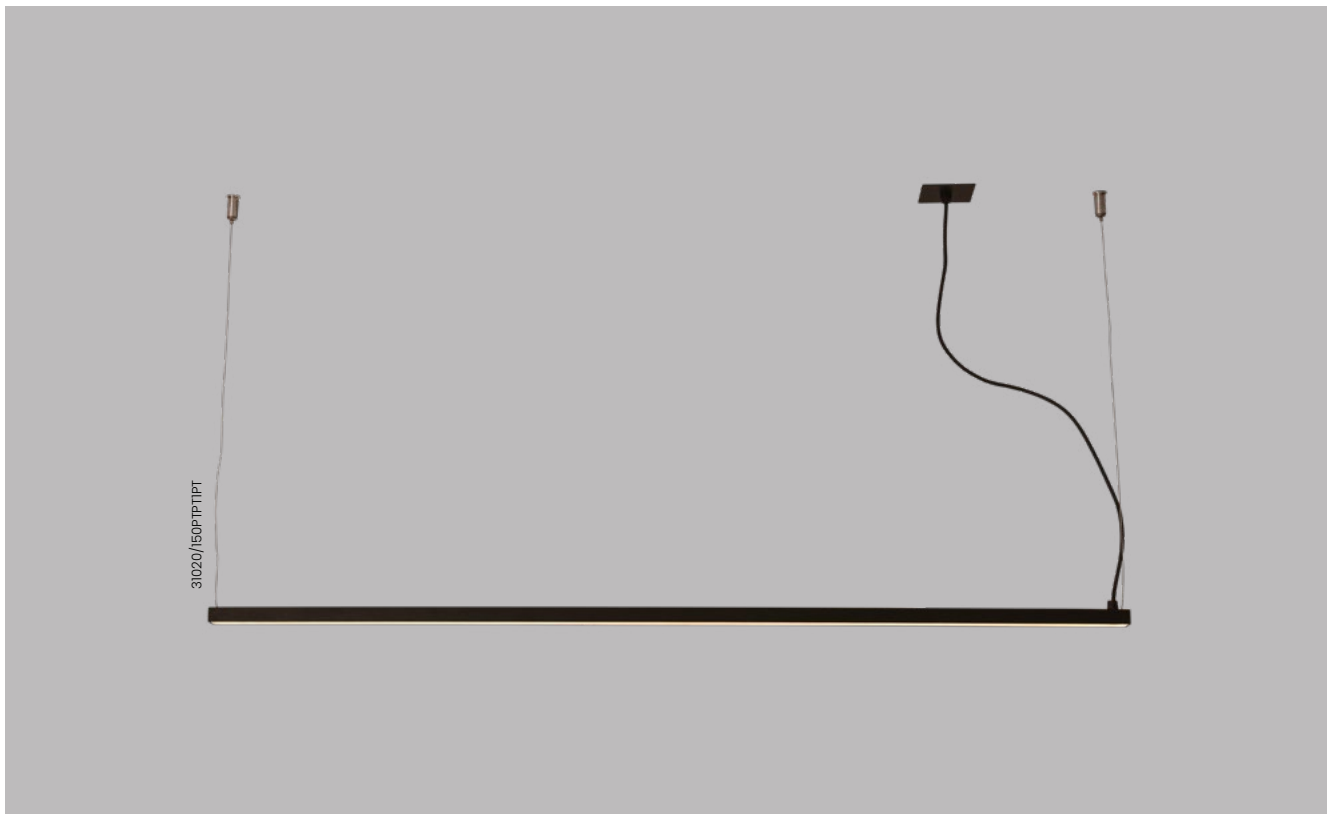

**Dimensões da canopla:** 300X150X80

**Obs.:** \*Fita de led não inclusa

**Pêndulo**

**Pêndulo Mix**