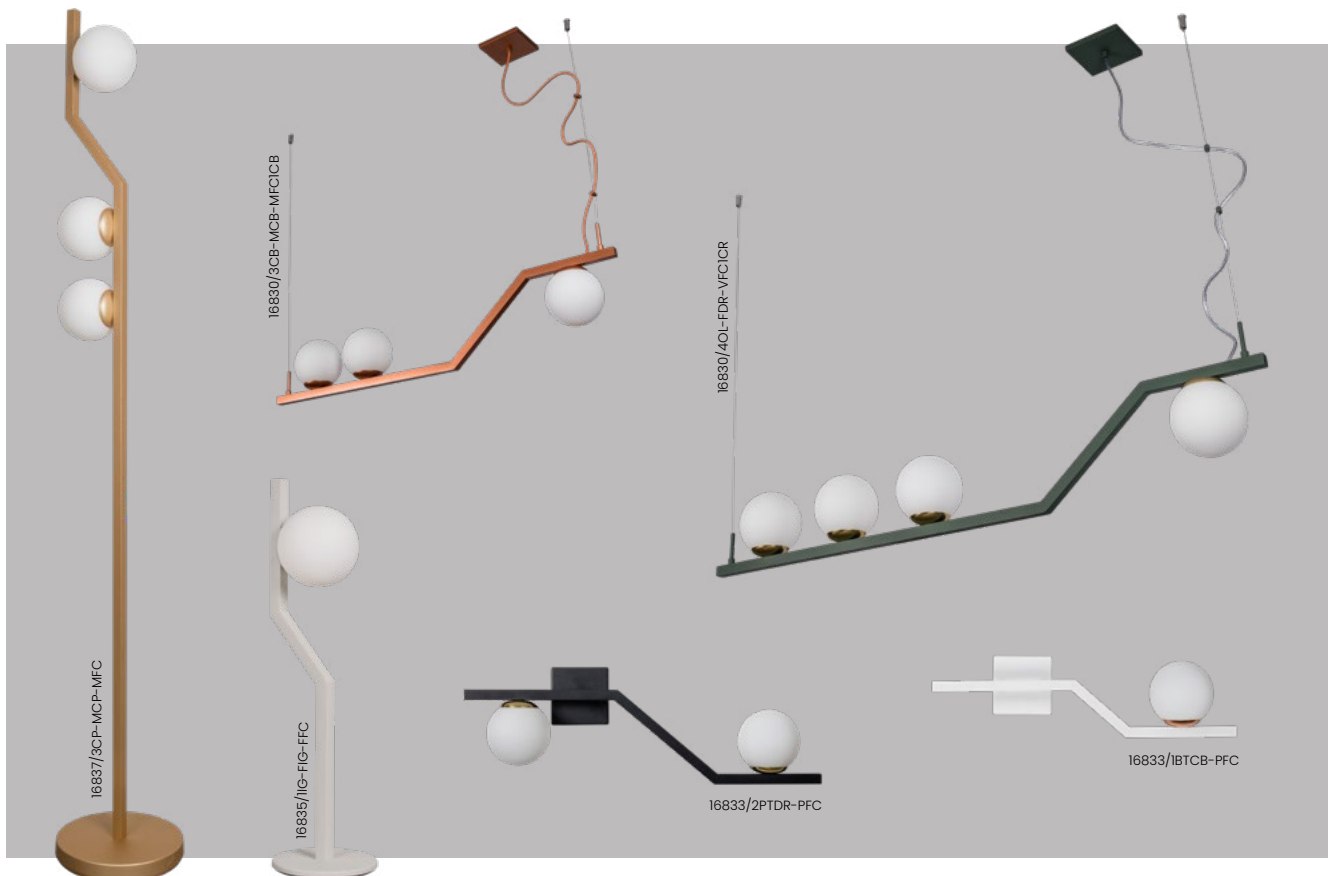

## Linha Kobe

Iluminação: Direta / Difusa  
Materiais: Alumínio e vidro

### Pendente Kobe

Código	Dimensão (mm)	Fonte de luz
16743/12	Ø960X390	12 G9

**Acabamento:** G1 / G2 / G3 / G4

**Vidro:** Ø120 - Fosco / Cristal / Âmbar

**Pendente Zig**

Ref.: 16830/6CB-MCB-MFC1PT

## Linha Zig

Iluminação: Direta / Difusa  
Materiais: Alumínio e vidro