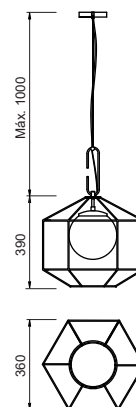

Linha **Gaiola**

Iluminação: Direta / Difusa
Materiais: Alumínio, aço e vidro

Pendente **Gaiola**

Código	Variação	Dimensão (mm)	Fonte de luz
17210/1	Sem Globo	360X360X390	1 E27 Filamento
17215/1	Com Globo Ø200	360X360X390	1 E27

Acabamento base: G1 / G2

Acabamento acessório: G1 / G2 / G3 / G4

Com Globo