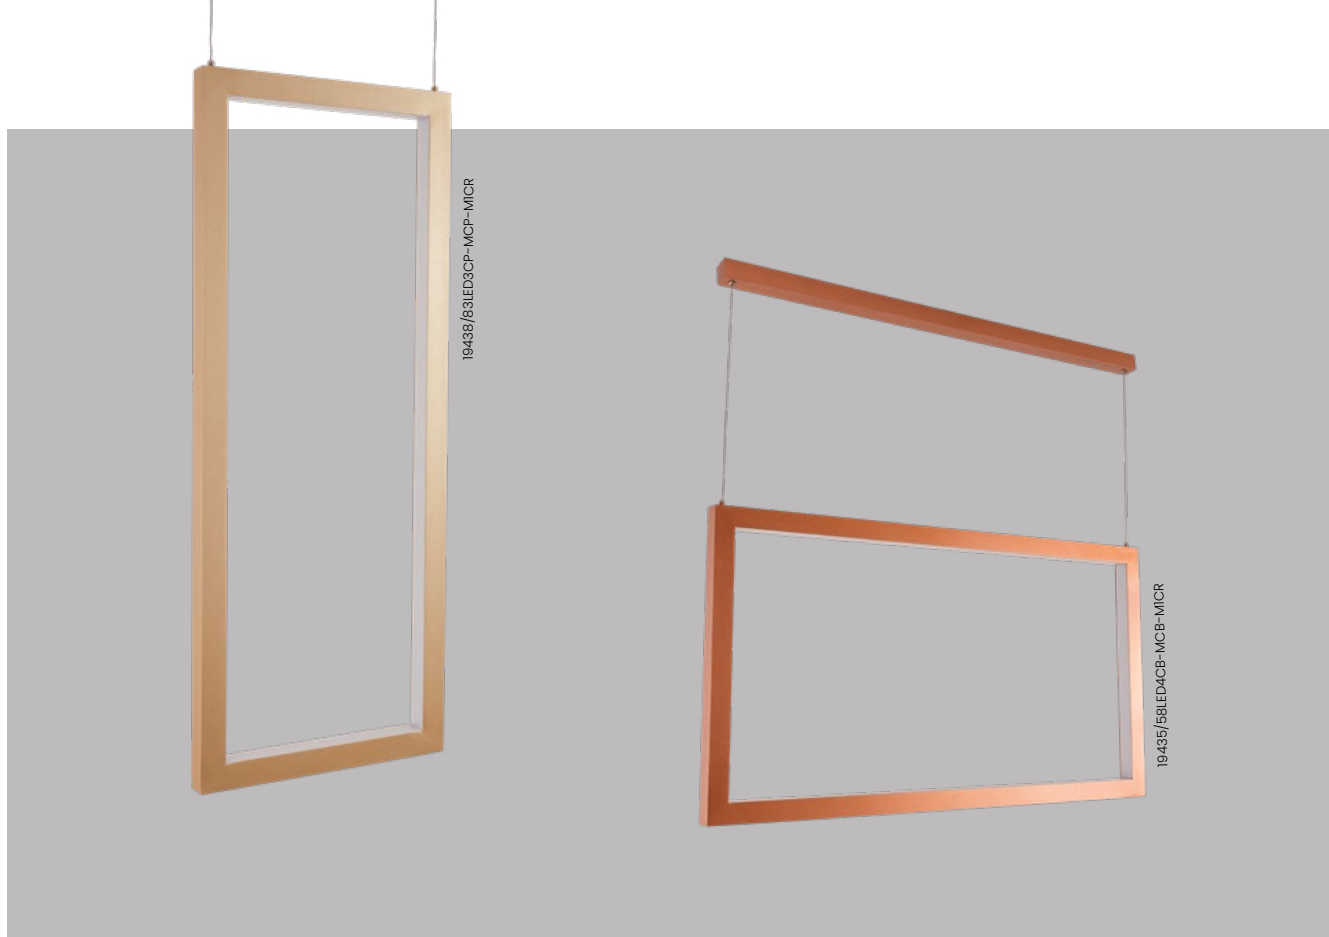

Acabamento: G1 / G2

Produto **BIVOLT**  
127/220V

UsiLed | Produto com LED integrado !