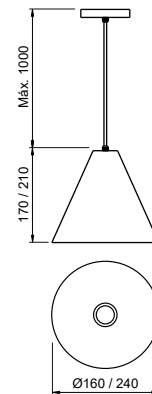

Linha **Carpaccio**

Iluminação: Direta
Materiais: Alumínio

Pendente Carpaccio

Código	Dimensão (mm)	Fonte de luz
16010/16	Ø160X170	1 E27
16010/25	Ø240X210	1 E27

Acabamento externo: G1 / G2 / G3

Acabamento interno: G1 / G2

Linha **Vita**

Iluminação: Direta
Materiais: Alumínio

Pendente Vita

Código	Dimensão (mm)	Fonte de luz
16020/17	Ø165X300	1 E27

Acabamento externo: G1 / G2 / G3

Acabamento interno: G1 / G2