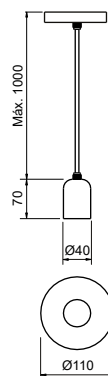

Linha Dalila

Iluminação: Direta
Materiais: Alumínio

Pendente Dalila

Código	Dimensão (mm)	Fonte de luz
16280/6	565X850X740	6 E27

Acabamento: G1 / G2 / G3 / G4

Linha Unique

Iluminação: Direta
Materiais: Alumínio

Pendente Unique

Código	Dimensão (mm)	Fonte de luz
16105/1	Ø110X70	1 E27

Arandela Unique

Código	Dimensão (mm)	Fonte de luz
16108/1	Ø110X220X165	1 E27

Acabamento: G1 / G2 / G3 / G4

Pendente

Arandela