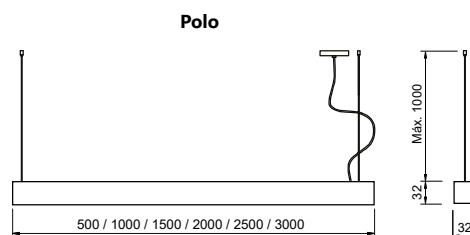

Pendente Régua Garbo - Iluminação Indireta

Código	Dimensão (mm)	Fonte de luz
31021/50	23X17X500	FITA DE LED*
31021/100	23X17X1000	FITA DE LED*
31021/150	23X17X1500	FITA DE LED*
31021/200	23X17X2000	FITA DE LED*
31021/250	23X17X2500	FITA DE LED*
31021/300	23X17X3000	FITA DE LED*

Acabamento: G1 / G2

Recomendação de uso: Fita de led 240leds/m 17-22W/m.

Obs.: *Fita de led não inclusa.