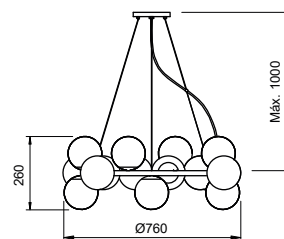

Linha Ícaro

Iluminação: Direta / Difusa
Materiais: Alumínio e vidro

Pendente Ícaro

Código	Dimensão (mm)	Fonte de luz
16585/16	Ø760X260	16 G9

Acabamento: G1 / G2 / G3 / G4
Vidro: Ø120 - Fosco / Cristal / Âmbar