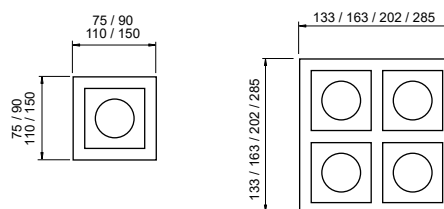

Linha Grid

Iluminação: Direta
Materiais: Alumínio

Embutido Grid Quadrado

Código	Varição	Dimensão (mm)	Nicho (mm)	Fonte de luz
UD337/1P	Quadrado	75X75	60X60	1 MR11
UD337/4P	Quadrado	133X133	118X118	4 MR11
UD338/1P	Quadrado	90X90	75X75	1 MR16
UD338/4P	Quadrado	163X163	148X148	4 MR16
UD339/1P	Quadrado	110X110	95X95	1 PAR20
UD339/4P	Quadrado	202X202	185X185	4 PAR20
UD340/1P	Quadrado	110X110	95X95	1 AR70
UD340/4P	Quadrado	202X202	185X185	4 AR70
UD341/1P	Quadrado	150X150	135X135	1 PAR30
UD341/4P	Quadrado	285X285	270X270	4 PAR30
UD342/1P	Quadrado	150X150	135X135	1 AR111
UD342/4P	Quadrado	285X285	270X270	4 AR111
UD337/2P	Retangular	75X133	60X115	2 MR11
UD337/3P	Retangular	75X192	60X175	3 MR11
UD338/2P	Retangular	90X163	75X145	2 MR16
UD338/3P	Retangular	90X237	75X222	3 MR16
UD339/2P	Retangular	110X202	95X185	2 PAR20
UD339/3P	Retangular	110X296	95X280	3 PAR20
UD340/2P	Retangular	110X202	95X95	2 AR70
UD340/3P	Retangular	110X296	95X280	3 AR70
UD341/2P	Retangular	150X287	135X270	2 PAR30
UD341/3P	Retangular	150X418	135X400	3 PAR30
UD342/2P	Retangular	150X287	135X270	2 AR111
UD342/3P	Retangular	150X418	135X400	3 AR111

Quadrado

Retangular

Acabamento: BT (Branco) / PT (Preto)