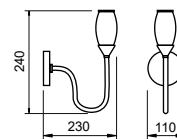

### Pendente Vittu

Código	Dimensão (mm)	Fonte de luz
16845/120	140X1200X300	2 MR16 + 1 G45
16845/150	140X1500X300	3 MR16 + 2 G45

**Acabamento base:** G1 / G2

**Acabamento acessório:** G1 / G2 / G3 / G4

**Vidro:** Ø140 - Fosco / Cristal / Âmbar

### Pendente Dinamarca

Código	Dimensão (mm)	Fonte de luz
16746/3	Ø600X510	3 G9
16746/5	Ø600X510	5 G9

### Arandela Dinamarca

Código	Dimensão (mm)	Fonte de luz
16745/1	110X240X230	1 G9

**Acabamento base:** G1 / G2

**Acabamento acessório:** G1 / G2 / G3 / G4

**Vidro:** Fosco

**Pendente**

**Arandela**

**Pendente Mousse**