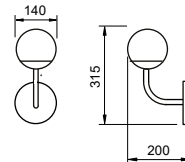

Arandela 16534