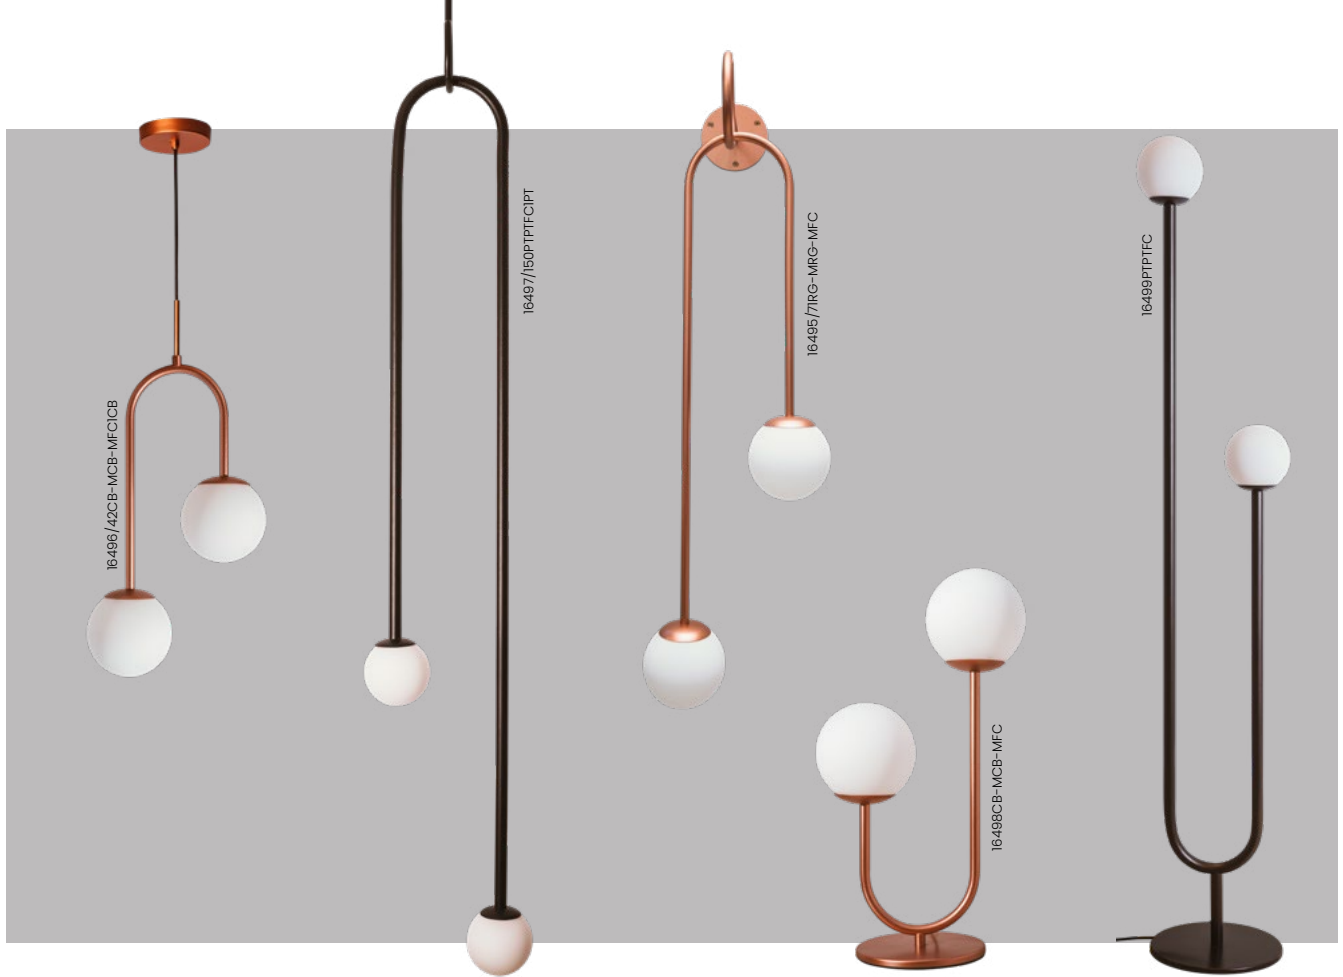

## Linha **Angular** – *Tubo Redondo*

Iluminação: Direta / Difusa  
Materiais: Alumínio e vidro

### Arandela Angular

Código	Variação	Dimensão (mm)	Fonte de luz
16464/12	Globo Ø120	120X155X190	1 G9
16464/14	Globo Ø140	140X155X190	1 E27

### Abajur Angular

Código	Variação	Dimensão (mm)	Fonte de luz
16462/14	Globo Ø140	140X260X520	1 G45
16462/20	Globo Ø200	200X320X580	1 E27

**Acabamento:** G1 / G2 / G3 / G4

**Vidro:** Fosco / Cristal / Âmbar

## Linha Pêndulo

Iluminação: Direta / Difusa  
Materiais: Alumínio e vidro