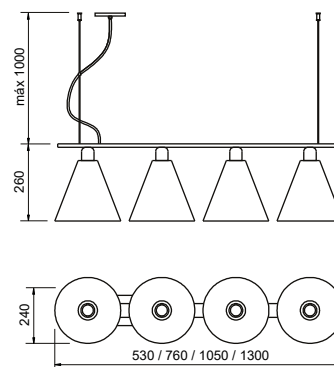

Linha **Duque e Duquesa**

Iluminação: Indireta / Difusa
Materiais: Alumínio / Alumínio e vidro

Arandela Duque e Duquesa

Código	Variação	Dimensão (mm)	Fonte de luz
5800/1	Cúpula de Alumínio	135X270X200	1 G45
5802/1	Cúpula de Alumínio	135X375X180	1 G45
5803/1	Com Globo	120X325X170	1 G9

Acabamento: G1 / G2

Vidro (5803/1): Ø120 - Fosco / Cristal / Âmbar

Linha **Varanda**

Iluminação: Direta
Materiais: Alumínio

Pendente Varanda

Código	Dimensão (mm)	Fonte de luz
16251/53	240X530X260	2 E27
16251/78	240X780X260	3 E27
16251/105	240X1050X260	4 E27
16251/130	240X1300X260	5 E27

Acabamento externo: G1 / G2 / G3

Acabamento interno: G1 / G2