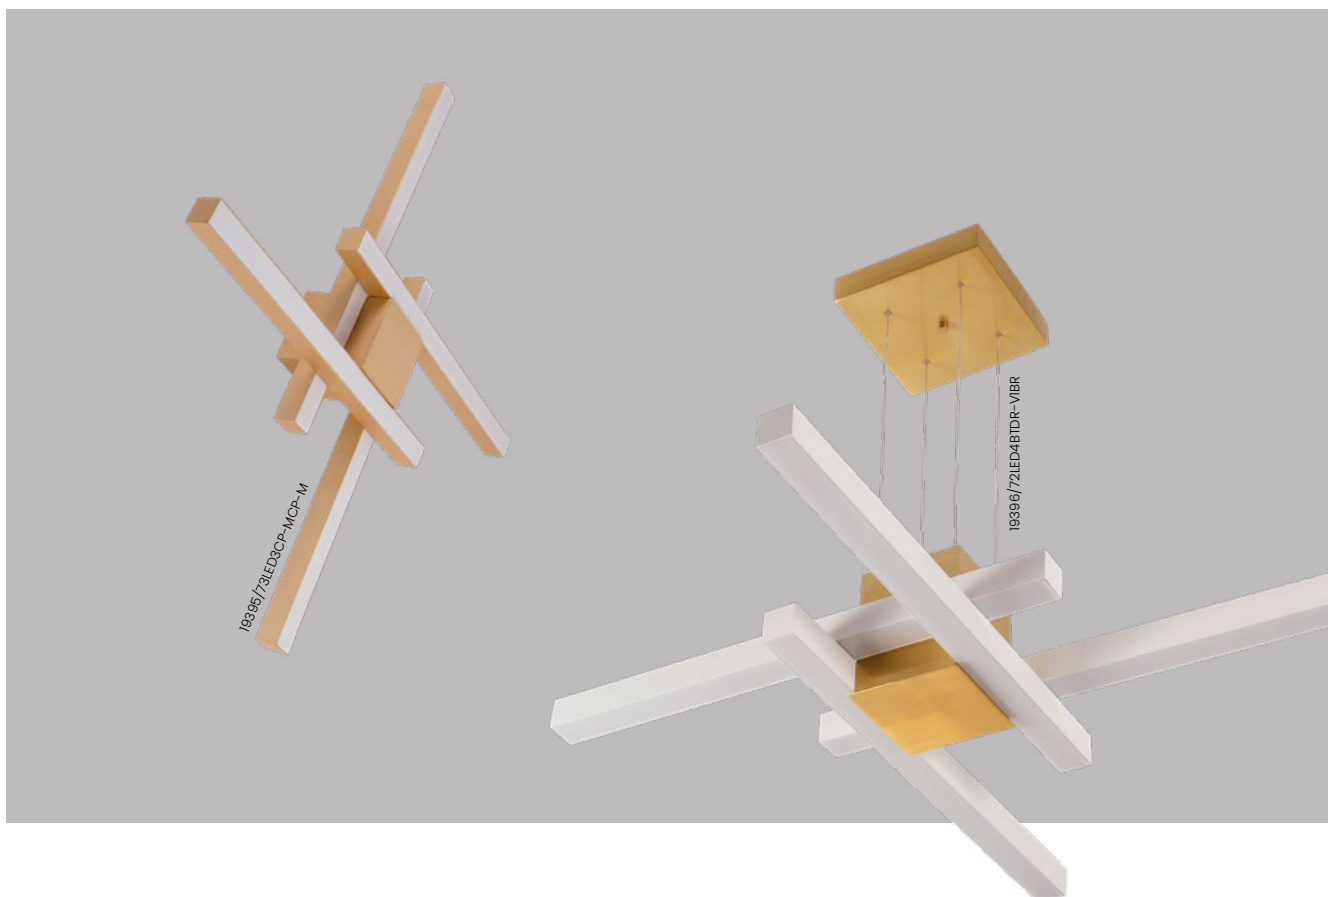

Pendente

Plafon / Arandela

Acabamento: G1 / G2

Acabamento acessório: G1 / G2 / G3

Produto  
127/220V BIVOLT

UsiLed | Produto com  
LED integrado !