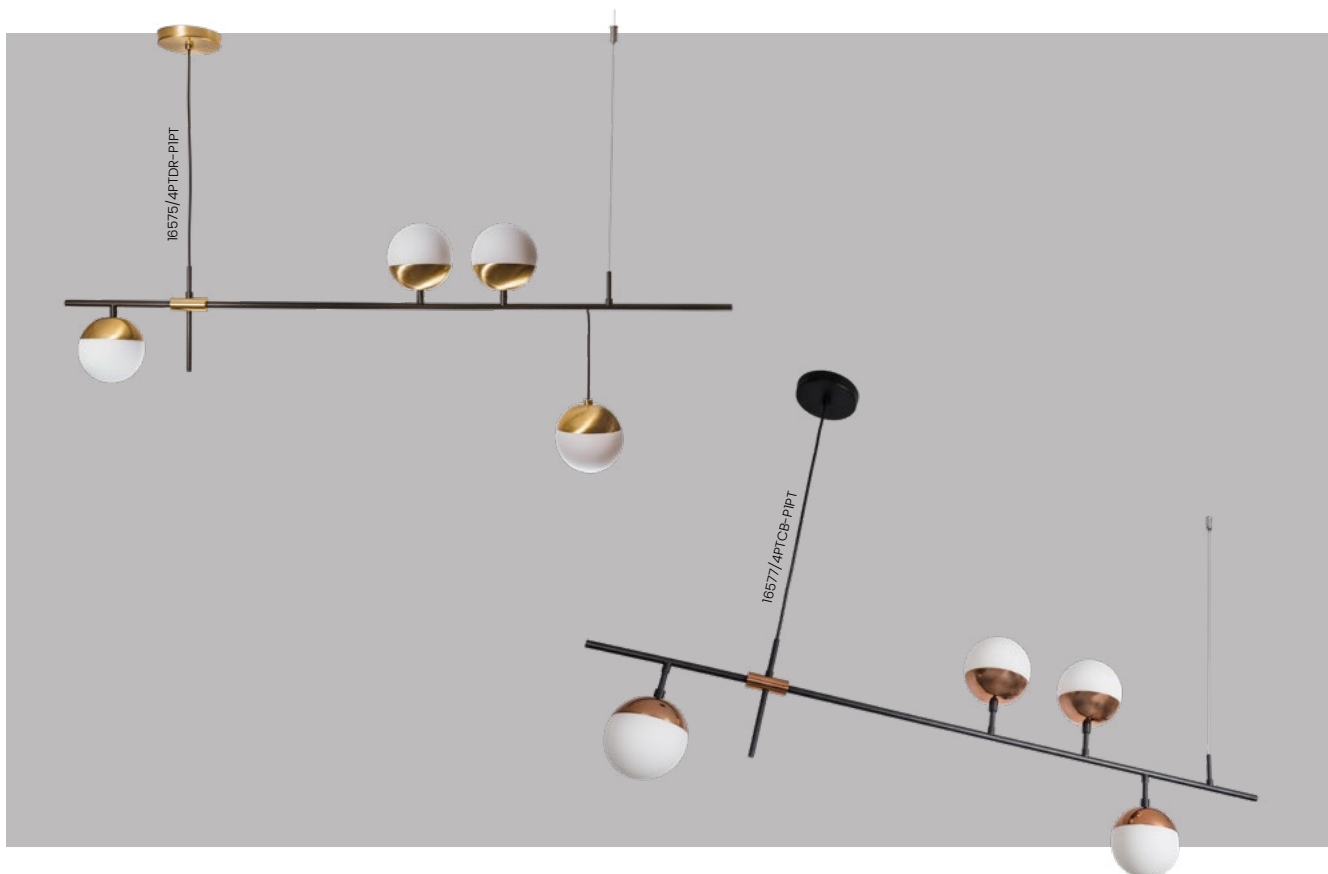

Linha Nuance

Iluminação: Direta / Difusa
Materiais: Alumínio e vidro

Pendente Nuance

Código	Dimensão (mm)	Fonte de luz
16577/4	120x1200x375	4 G9

Acabamento base: G1 / G2

Acabamento acessório: G1 / G2 / G3 / G4

Vidro: Ø120 - Fosco / Cristal / Âmbar