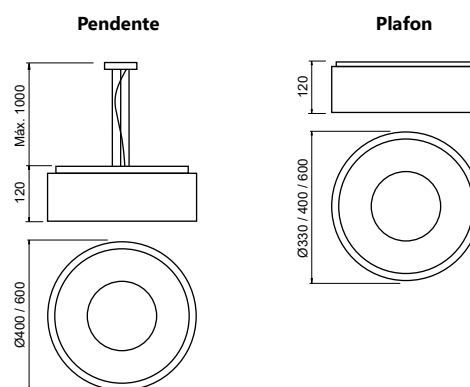

Linha **Donna**

Iluminação: Difusa e indireta
Materiais: Alumínio e acrílico

Pendente Donna

Código	Dimensão (mm)	Fonte de luz
4091/42	Ø400X120	4 E27
4091/60	Ø600X120	6 E27

Plafon Donna

Código	Dimensão (mm)	Fonte de luz
4090/33	Ø330X120	2 E27
4090/42	Ø400X120	4 E27
4090/60	Ø600X120	6 E27

Acabamento: G1 / G2 / G3