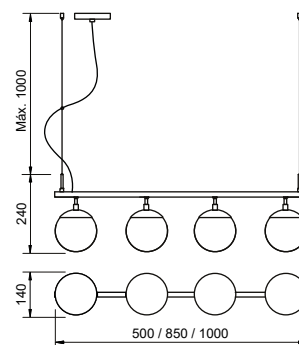

Linha Queens

Iluminação: Direta / Difusa
Materiais: Alumínio e vidro

Pendente Queens

Código	Dimensão (mm)	Fonte de luz
16550/3	140X500X240	3 G45
16550/4	140X850X240	4 G45
16550/5	140X1000X240	5 G45

Acabamento: G1 / G2 / G3 / G4
Vidro: Ø140 - Fosco / Cristal / Âmbar

Linha Gude

Iluminação: Direta / Difusa
Materiais: Alumínio e vidro

Pendente Gude

Código	Dimensão (mm)	Fonte de luz
16565/3	120X500X220	3 G9
16565/4	120X860X220	4 G9
16565/5	120X1000X220	5 G9

Acabamento: G1 / G2 / G3 / G4
Vidro: Ø120 - Fosco / Cristal / Âmbar