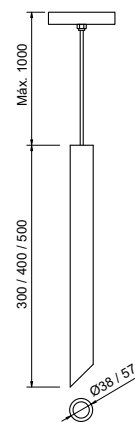

Linha Flauta

Iluminação: Direta
Materiais: Alumínio

Pendente Flauta

Código	Dimensão (mm)	Fonte de luz
16675/30	Ø38X300	1 MR11
16675/40	Ø38X400	1 MR11
16675/50	Ø38X500	1 MR11
16676/30	Ø57X300	1 MR16
16676/40	Ø57X400	1 MR16
16676/50	Ø57X500	1 MR16

Acabamento externo: G1 / G2 / G3 / G4

Acabamento interno: G1 / G2

Obs.: Chanfro - 45°