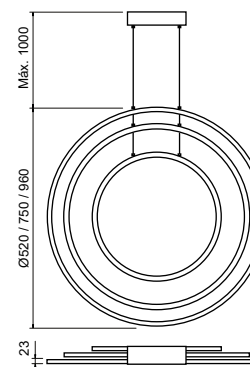

**Dimensões da canopla:** 300X150X80

**Obs.:** \*Fita de led não inclusa

**Pêndulo**

**Pêndulo Mix**