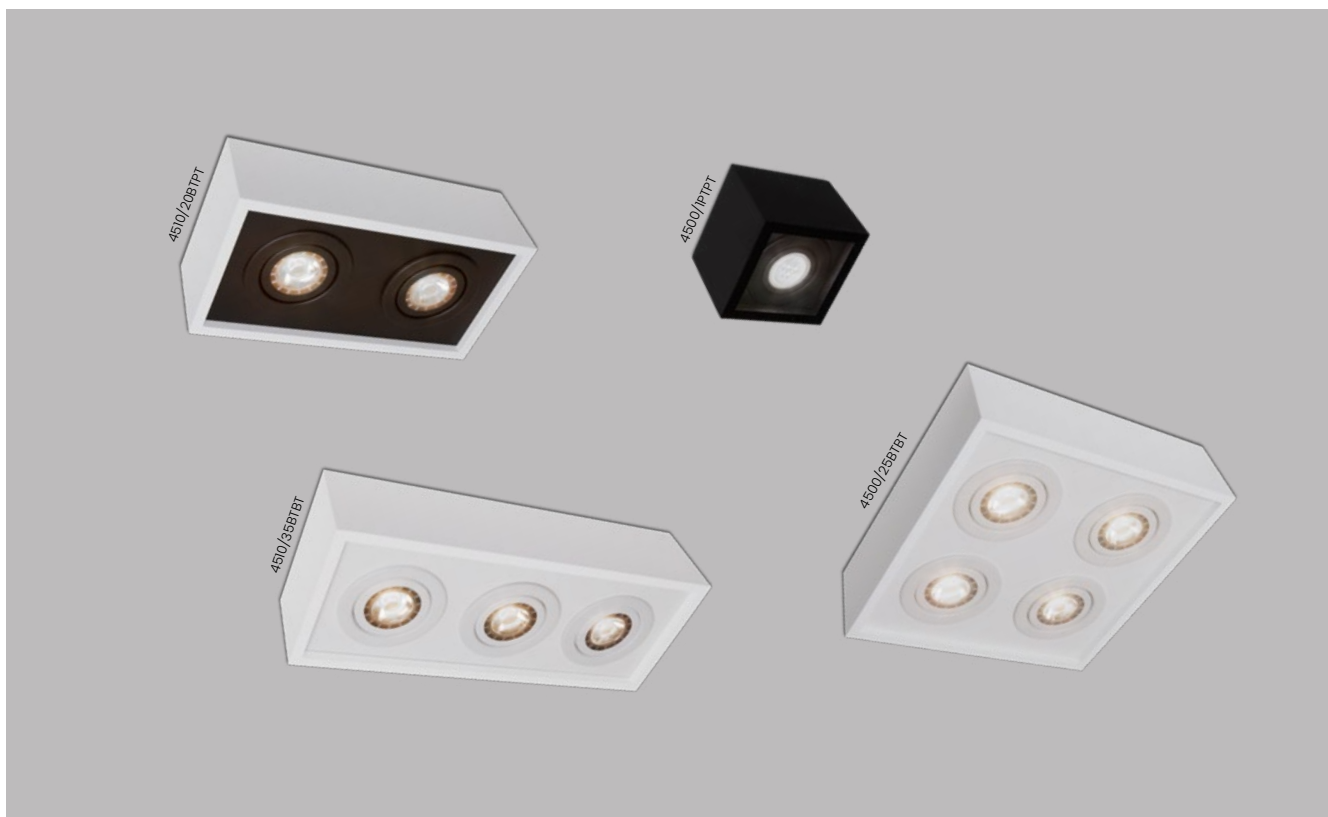

Linha Premium

Iluminação: Direta
Materiais: Alumínio

Plafon Premium

Código	Variação	Dimensão (mm)	Fonte de luz
4500/11	Quadrado	115X115X85	1 MR16
4500/25	Quadrado	250X250X85	4 MR16
4501/11	Quadrado	135X135X120	1 PAR20
4501/25	Quadrado	275X275X120	4 PAR20
4502/11	Quadrado	135X135X120	1 AR70
4502/25	Quadrado	275X275X120	4 AR70
4503/18	Quadrado	180X180X150	1 PAR30
4503/35	Quadrado	353X353X150	4 PAR30
4504/18	Quadrado	180X180X120	1 AR111
4504/35	Quadrado	353X353X120	4 AR111
4510/20	Retangular	115X230X85	2 MR16
4510/35	Retangular	115X345X85	3 MR16
4514/25	Retangular	140X275X120	2 PAR20
4514/36	Retangular	140X405X120	3 PAR20
4515/25	Retangular	140X275X120	2 AR70
4515/36	Retangular	140X405X120	3 AR70
4516/35	Retangular	180X350X150	2 PAR30
4516/51	Retangular	180X510X150	3 PAR30
4517/35	Retangular	180X350X120	2 AR111
4517/51	Retangular	180X510X120	3 AR111

Quadrado

Retangular

Acabamento: G1 / G2