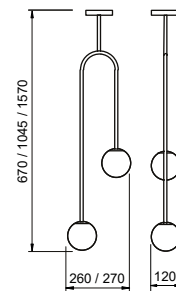

### Abajur Pêndulo

Código	Variação	Dimensão (mm)	Fonte de luz
16498	Tubo Ø12,7	260X150X470	2 G9

Acabamento: G1 / G2  
Vidro: Ø120 - Fosco / Cristal / Âmbar

Pendente

Plafon

Arandela

Coluna

Abajur