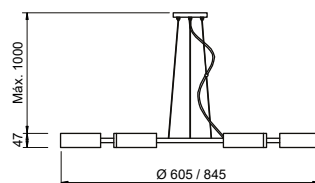

! Produto
127 OU 220V

UsiLed | Produto com
LED integrado **!**