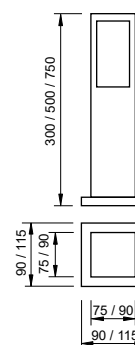

Acabamento: G1

Obs.: Também pode ser utilizado em área externa.