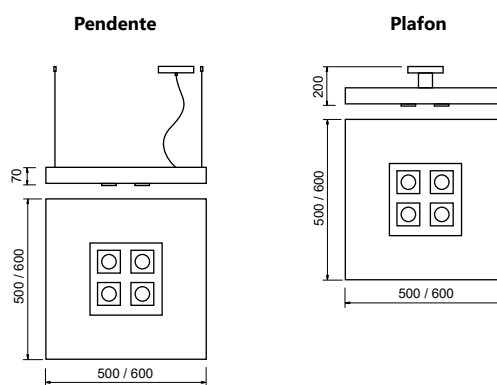

Linha Moon

Iluminação: Direta e indireta
Materiais: Alumínio

Plafon Moon

Código	Dimensão (mm)	Fonte de luz
16620/50	500X500X200	4 E27 / 4 MR16
16620/60	600X600X200	4 E27 / 4 MR16

Pendente Moon

Código	Dimensão (mm)	Fonte de luz
16621/50	500X500X70	4 E27 / 4 MR16
16621/60	600X600X70	4 E27 / 4 MR16

Acabamento base e espelho: G1 / G2