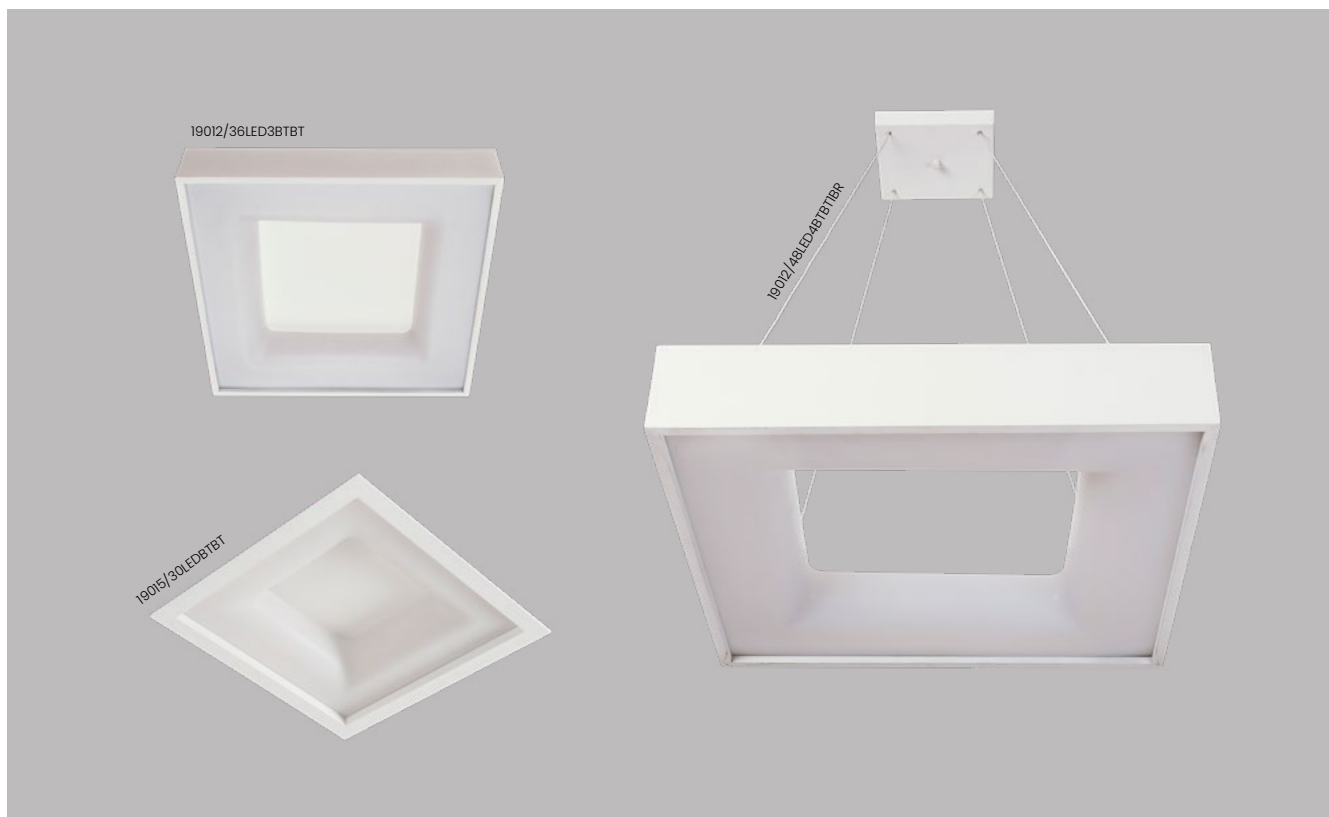

Linha Belize

Iluminação: Direta e difusa
Materiais: Alumínio e acrílico

Pendente Belize

Código	Dimensão (mm)	Fonte de luz	Fluxo da luminária (lm)
19012/36LED3	360X360X85	LED 24,4W 3000K	2440
19012/36LED4	360X360X85	LED 24,4W 4000K	2580
19012/48LED3	480X480X85	LED 36,6W 3000K	3660
19012/48LED4	480X480X85	LED 36,6W 4000K	3870

Plafon Belize

Código	Dimensão (mm)	Fonte de luz	Fluxo da luminária (lm)
19010/27LED3	270X270X85	LED 16,4W 3000K	1630
19010/27LED4	270X270X85	LED 16,4W 4000K	1720
19010/36LED3	360X360X85	LED 24,4W 3000K	2440
19010/36LED4	360X360X85	LED 24,4W 4000K	2580
19010/48LED3	480X480X85	LED 36,6W 3000K	3660
19010/48LED4	480X480X85	LED 36,6W 4000K	3870

Embutido Belize

Código	Dimensão (mm)	Nicho (mm)	Fonte de luz	Fluxo da luminária (lm)
19015/30LED3	305X305X75	280X280X75	LED 16,4W 3000K	1630
19015/30LED4	305X305X75	280X280X75	LED 16,4W 4000K	1720
19015/38LED3	380X380X75	355X355X75	LED 24,4W 3000K	2440
19015/38LED4	380X380X75	355X355X75	LED 24,4W 4000K	2580
19015/50LED3	500X500X75	475X475X75	LED 32,8W 3000K	3660
19015/50LED4	500X500X75	475X475X75	LED 32,8W 4000K	3870

Acabamento Pendente / Plafon externo: G1 / G2
Acabamento Pendente / Plafon interno: BT (Branco)
Acabamento Embutido: BT (Branco) / PT (Preto)

Produto **BIVOLT**
127/220V

UsiLed | Produto com LED integrado!