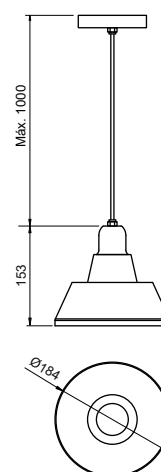

### Pendente Duda

Código	Dimensão (mm)	Fonte de luz
16713/18	Ø184X153	1 E27

**Acabamento base:** G1 / G2 / G3

**Acabamento interno:** BT (Branco)

**Acabamento acessório:** G1 / G2 / G3 / G4

**Pendente Cake**