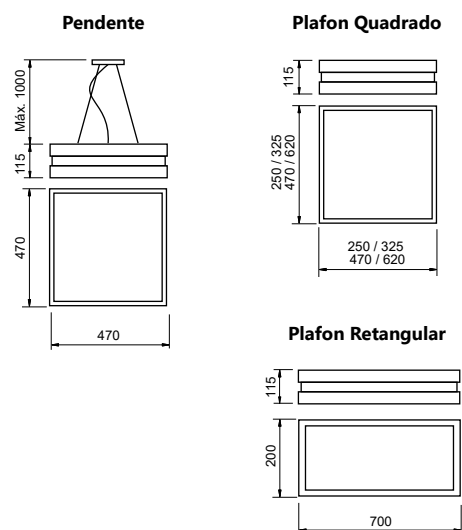

Linha **Modular**

Iluminação: Difusa e indireta
Materiais: Alumínio e acrílico

Pendente Modular

Código	Dimensão (mm)	Fonte de luz
3801/46	470X470X115	6 E27

Plafon Modular

Código	Varição	Dimensão (mm)	Fonte de luz
3800/25	Quadrado	250X250X115	2 E27
3800/32	Quadrado	325X325X115	3 E27
3800/46	Quadrado	470X470X115	6 E27
3800/62	Quadrado	620X620X115	8 E27
3820/70	Retangular	200X700X115	6 E27

Acabamento: G1 / G2