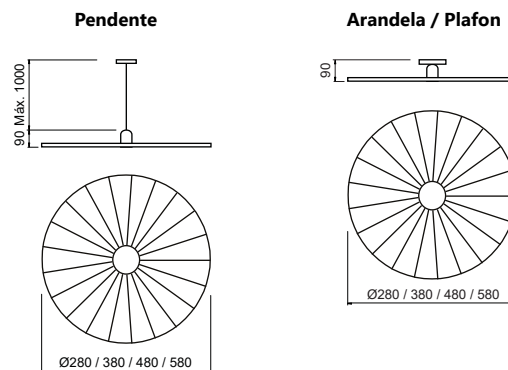

Arandela / Plafon **Bike**

Código	Dimensão (mm)	Fonte de luz
17195/28	Ø280X90	1 E27
17195/38	Ø380X90	1 E27
17195/48	Ø480X90	1 E27
17195/58	Ø580X90	1 E27

Acabamento: G1 / G2