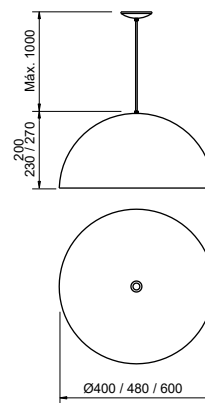

Pendente Orbe

Código	Dimensão (mm)	Fonte de luz
16085/40	Ø400X200	2 E27
16085/48	Ø480X230	3 E27
16085/60	Ø600X270	4 E27

Acabamento externo: G1 / G2 / G3

Acabamento interno: BT (Branco)