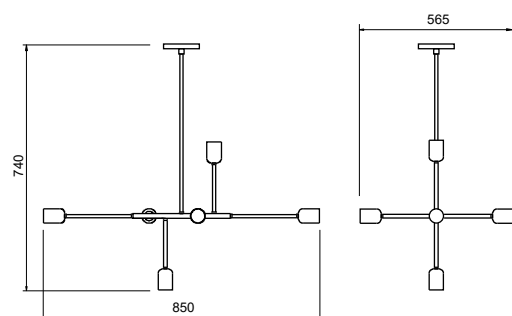

Linha Unique

Iluminação: Direta
Materiais: Alumínio

Pendente Unique

Código	Dimensão (mm)	Fonte de luz
16105/1	Ø110X70	1 E27

Arandela Unique

Código	Dimensão (mm)	Fonte de luz
16108/1	Ø110X220X165	1 E27

Acabamento: G1 / G2 / G3 / G4

Pendente

Arandela