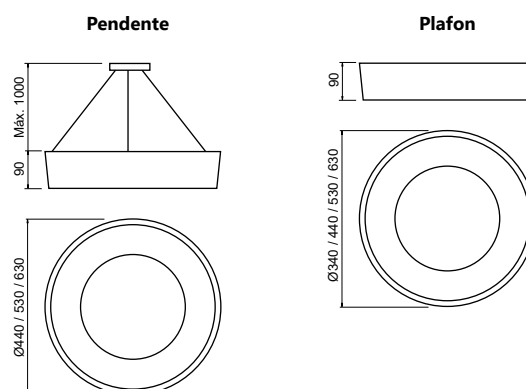

Produto
127/220V BIVOLT

UsiLed | Produto com
LED integrado !