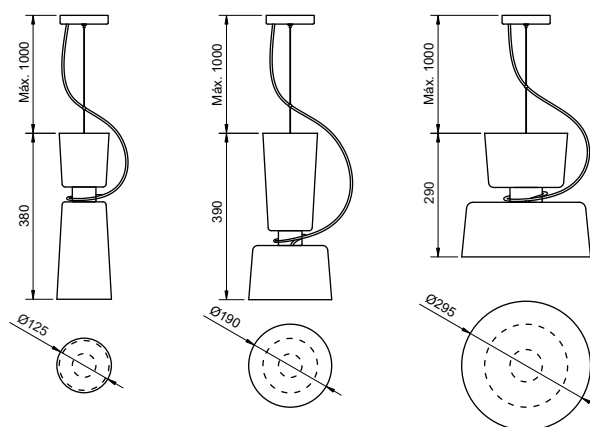

### Pendente Cacharrel

Código	Dimensão (mm)	Fonte de luz
16716/12	Ø125X380	1 E27
16717/19	Ø190X390	1 E27
16718/30	Ø295X290	1 E27

**Acabamento externo e interno:** G1 / G2

**Obs.:** Acessórios acompanham a cor do acabamento interno.