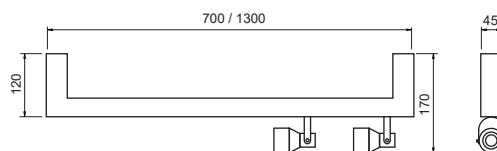

Plafon / Arandela Linea

Código	Dimensão (mm)	Fonte de luz
16380/70	700X170X120	1 T8 LED 60CM / 2 MR16
16380/130	1300X170X120	1 T8 LED 120CM / 2 MR16
16381/70	700X220X120	1 T8 LED 60CM / 2 PAR20
16381/130	1300X220X120	1 T8 LED 120CM / 2 PAR20