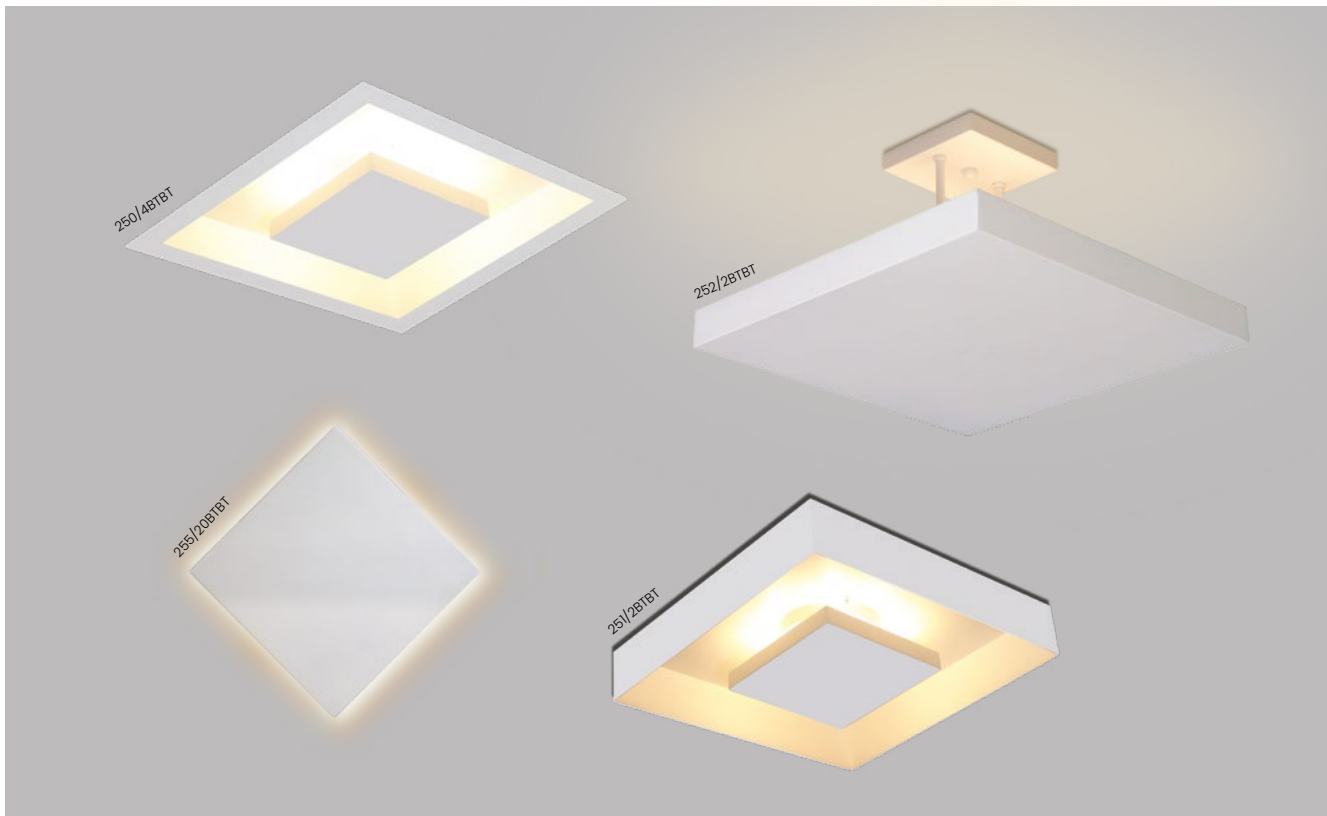

Linha Home

Iluminação: Indireta
Materiais: Alumínio

Embutido Home

Código	Dimensão (mm)	Nicho (mm)	Fonte de luz
250/2	250X250X70	220X220X80	2 G9
250/4	380X380X70	345X345X80	4 G9
250/5	500X500X95	465X465X80	5 G9
250/6	650X650X80	614X614X100	6 G9
250/4E	380X380X95	345X345X200	2 G45
250/5E	500X500X95	465X465X80	4 G45
250/6E	650X650X95	614X614X100	6 G45

Plafon Home

Código	Varição	Dimensão (mm)	Fonte de luz
251/2	Sem Haste	205X205X60	2 G9
251/4	Sem Haste	335X335X60	4 G9
251/4E	Sem Haste	335X335X80	2 G45
251/5	Sem Haste	455X455X60	5 G9
251/5E	Sem Haste	455X455X80	4 G45
251/6	Sem Haste	600X600X60	6 G9
251/6E	Sem Haste	600X600X80	4 G45
252/2	Com Haste	300X300X250	2 G9
252/2E	Com Haste	300X300X270	4 G45
252/4	Com Haste	400X400X250	4 G9
252/4E	Com Haste	400X400X270	4 G45
252/5	Com Haste	500X500X250	4 G9
252/5E	Com Haste	500X500X270	6 G45

Arandela Home

Código	Dimensão (mm)	Fonte de luz
255/20	200X200X60	2 G9

Acabamento externo e interno: G1 / G2

Obs. (Plafon e Arandela): Lâmpadas E27 ficam visíveis.