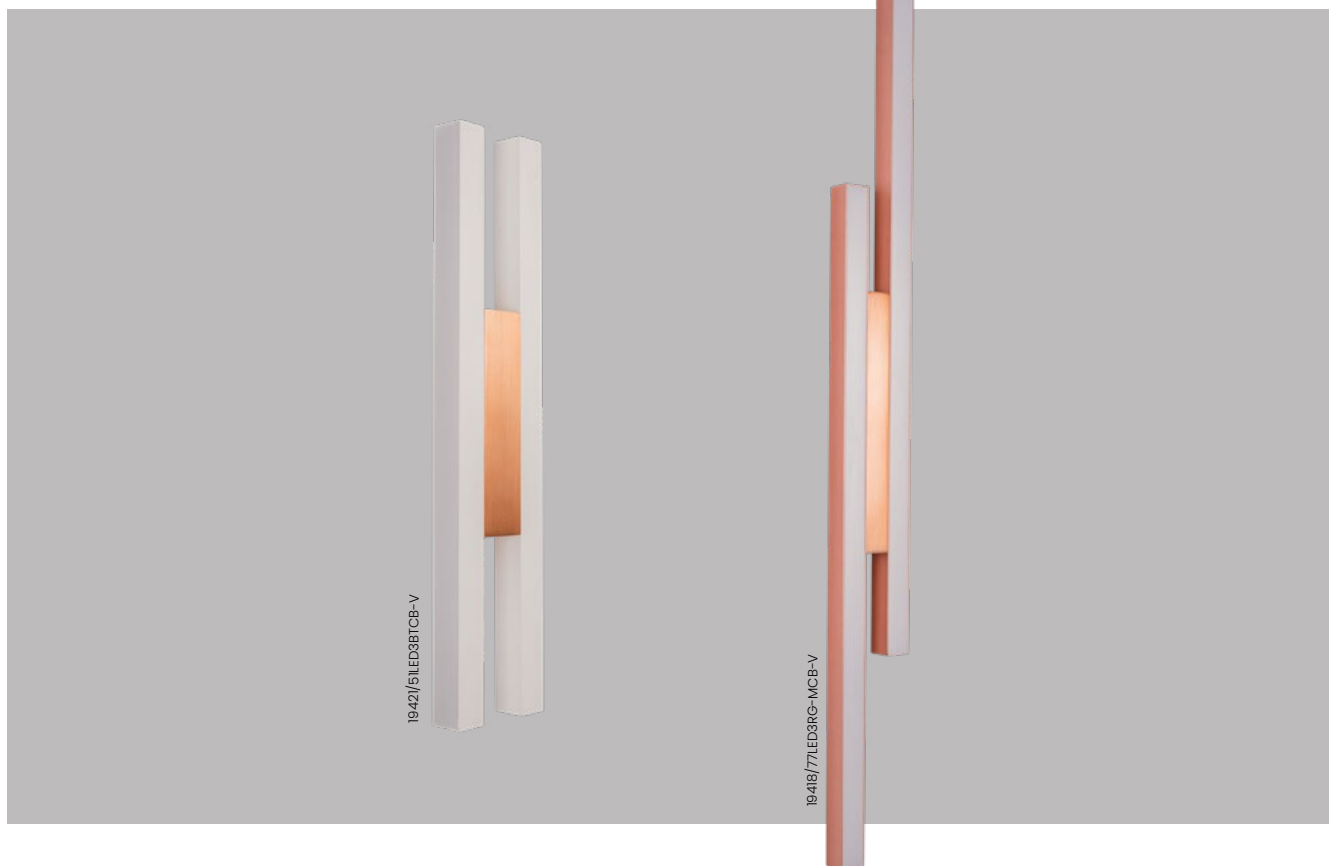

Acabamento: G1 / G2

Produto **BIVOLT**  
127/220V

UsiLed | Produto com LED integrado