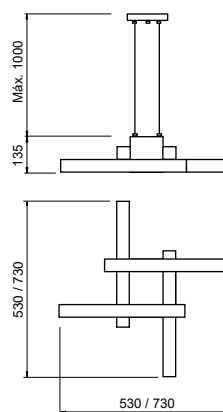

Linha **Lara Slim**

Iluminação: Difusa
Materiais: Alumínio e acrílico

Pendente Lara Slim

Código	Dimensão (mm)	Fonte de luz	Fluxo da luminária (lm)
19396/53LED3	530X530X135	LED 32,8W 3000K	1730
19396/53LED4	530X530X135	LED 32,8W 4000K	1835
19396/73LED3	730X730X135	LED 48,8W 3000K	2575
19396/73LED4	730X730X135	LED 48,8W 4000K	2730

Plafon / Arandela Lara Slim

Código	Dimensão (mm)	Fonte de luz	Fluxo da luminária (lm)
19395/32LED3	320X320X135	LED 24,4W 3000K	1300
19395/32LED4	320X320X135	LED 24,4W 4000K	1375
19395/53LED3	530X530X135	LED 32,8W 3000K	1730
19395/53LED4	530X530X135	LED 32,8W 4000K	1835
19395/73LED3	730X730X135	LED 48,8W 3000K	2575
19395/73LED4	730X730X135	LED 48,8W 4000K	2730

Acabamento: G1 / G2

Acabamento acessório: G1 / G2 / G3

Pendente

Produto
127/220V **BIVOLT**

UsiLed | Produto com
LED integrado !