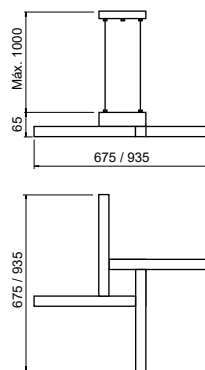

Plafon / Arandela Dora Slim

Código	Dimensão (mm)	Fonte de luz	Fluxo da luminária (lm)
19385/29LED3	295X295X65	LED 16,4W 3000K	870
19385/29LED4	295X295X65	LED 16,4W 4000K	920
19385/42LED3	425X425X65	LED 24,4W 3000K	1300
19385/42LED4	425X425X65	LED 24,4W 4000K	1375
19385/67LED3	675X675X65	LED 32,8W 3000K	1730
19385/67LED4	675X675X65	LED 32,8W 4000K	1840
19385/93LED3	935X935X65	LED 48,8W 3000K	2575
19385/93LED4	935X935X65	LED 48,8W 4000K	2730

Acabamento: G1 / G2

Acabamento acessório: G1 / G2 / G3

Pendente