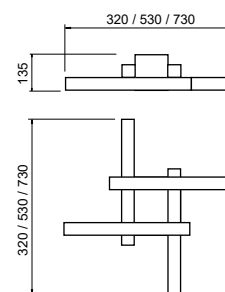

Plafon / Arandela