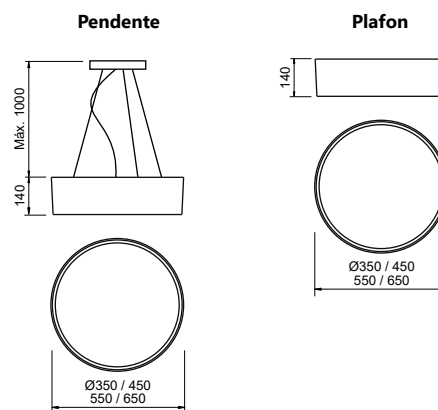

Linha Ônix

Iluminação: Difusa e indireta
Materiais: Alumínio e acrílico

Pendente Ônix

Código	Dimensão (mm)	Fonte de luz
4101/35	Ø350X140	2 E27
4101/45	Ø450X140	4 E27
4101/55	Ø550X140	6 E27
4101/65	Ø650X140	8 E27

Plafon Ônix

Código	Dimensão (mm)	Fonte de luz
4100/35	Ø350X140	2 E27
4100/45	Ø450X140	4 E27
4100/55	Ø550X140	6 E27
4100/65	Ø650X140	8 E27

Acabamento externo e interno: G1 / G2 / G3

Obs.: Canopla acompanha o acabamento externo.