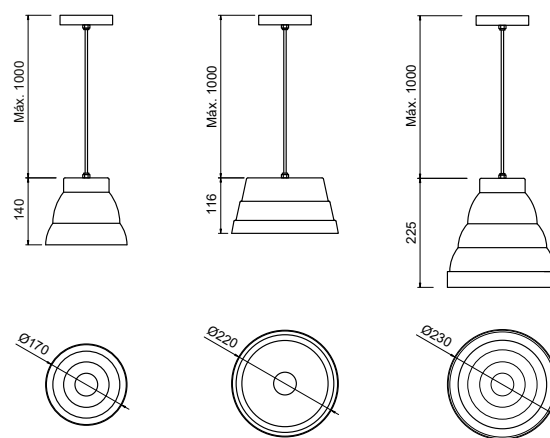

### Pendente **Cake**

Código	Dimensão (mm)	Fonte de luz
16705/17	Ø170X140	1 E27
16705/22	Ø220X116	1 E27
16705/23	Ø230X225	1 E27

**Acabamento externo:** G1 / G2 / G3

**Acabamento interno:** BT (Branco)

**Pendente Verge**  
Ref.: 16704/220L-FCP-M1CC