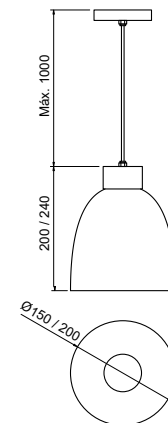

Linha **Opy**

Iluminação: Direta
Materiais: Alumínio

Pendente Opy

Código	Dimensão (mm)	Fonte de luz
16700/16	Ø150X200	1 E27
16700/20	Ø200X240	1 E27

Acabamento externo: G1 / G2 / G3

Acabamento interno: BT (Branco)

Acabamento acessório: G1 / G2 / G3 / G4

Linha **Auge**

Iluminação: Difusa
Materiais: Alumínio e acrílico

Pendente Auge

Código	Dimensão (mm)	Fonte de luz
16055/15	Ø155X165	1 E27
16055/20	Ø200X220	1 E27
16055/30	Ø300X315	1 E27

Acabamento: G1 / G2 / G3