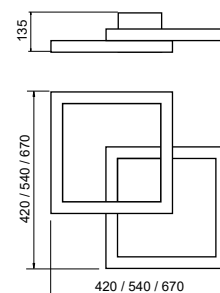

Plafon / Arandela