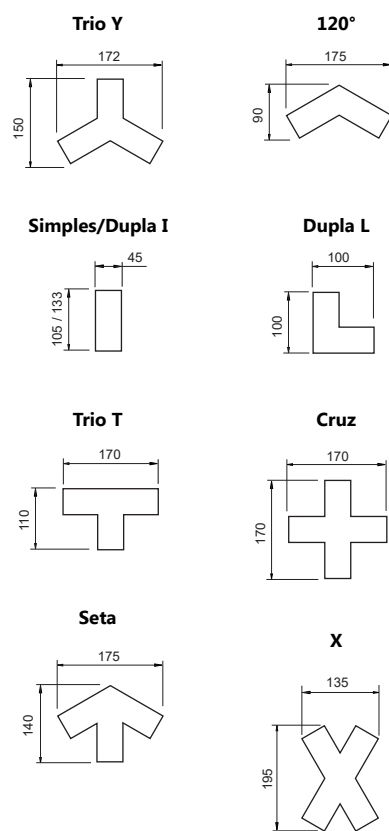

Linha Conecta

Iluminação: Direta
Materiais: Alumínio

Conexão Conecta

Código	Variação	Dimensão (mm)	Fonte de luz
16523/3	Trio Y	172X150X45	3 T8 LED 60 ou 120cm
16524/2	120°	175X90X45	2 T8 LED 60 ou 120cm
16525/1	Simple I	105X45X45	1 T8 LED 60 ou 120cm
16525/2	Dupla I	133X45X45	2 T8 LED 60 ou 120cm
16526/2	Dupla L Teto/Teto	100X100X45	2 T8 LED 60 ou 120cm
16527/2	Dupla L Invertida	100X100X45	2 T8 LED 60 ou 120cm
16528/2	Dupla L Parede/Teto	100X100X45	2 T8 LED 60 ou 120cm
16529/3	Trio T	170X110X45	3 T8 LED 60 ou 120cm
16530/4	Cruz	170X170X45	4 T8 LED 60 ou 120cm
16522/3	Seta	175X140X45	3 T8 LED 60 ou 120cm
16521/4	X	195X135X45	4 T8 LED 60 ou 120cm

Acabamento: G1 / G2