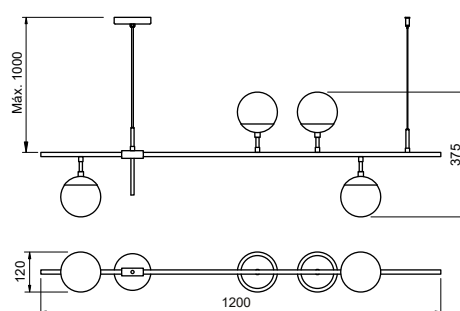

Linha Nuance

Iluminação: Direta / Difusa
Materiais: Alumínio e vidro

Pendente Nuance

Código	Dimensão (mm)	Fonte de luz
16577/4	120x1200x375	4 G9

Acabamento base: G1 / G2

Acabamento acessório: G1 / G2 / G3 / G4

Vidro: Ø120 - Fosco / Cristal / Âmbar

Linha Bille

Iluminação: Direta / Difusa
Materiais: Alumínio e vidro

Pendente Bille

Código	Dimensão (mm)	Fonte de luz
16575/4	120x1200x490	4 G9

Acabamento base: G1 / G2

Acabamento acessório: G1 / G2 / G3 / G4

Vidro: Ø120 - Fosco / Cristal / Âmbar