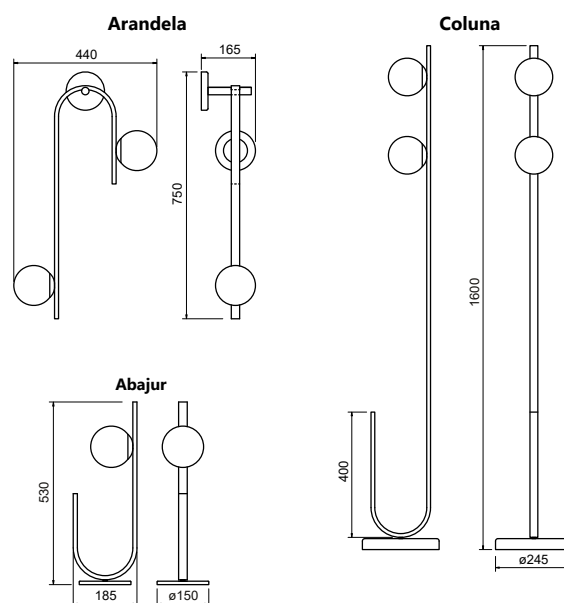

Linha **Dama**

Iluminação: Direta / Difusa
Materiais: Alumínio e vidro

Arandela Dama

Código	Dimensão (mm)	Fonte de luz
16807/2	440X750X165	2 G9

Coluna Dama

Código	Dimensão (mm)	Fonte de luz
16810/2	Ø245X1600	2 G9

Abajur Dama

Código	Dimensão (mm)	Fonte de luz
16809/1	185X150x530	1 G9

Acabamento base: G1 / G2

Acabamento acessório: G1 / G2 / G3 / G4

Vidro: Ø120 - Fosco / Cristal / Âmbar