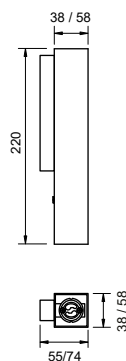

Arandela Paper

Código	Varição	Dimensão (mm)	Fonte de luz
5810/22	Canopla descentralizada	38X220X55	1 MR11
5810/29	Canopla centralizada	38X295X55	2 MR11
5810/49	Canopla centralizada	38X495X55	2 MR11
5811/22	Sem canopla	38X220X38	1 MR11
5811/29	Sem canopla	38X295X38	2 MR11
5811/49	Sem canopla	38X495X38	2 MR11
5812/22	Canopla descentralizada	58X220X74	1 MR16
5812/29	Canopla centralizada	58X295X74	2 MR16
5812/49	Canopla centralizada	58X495X74	2 MR16
5813/22	Sem canopla	58X220X57	1 MR16
5813/29	Sem canopla	58X295X57	2 MR16
5813/49	Sem canopla	58X495X57	2 MR16

Acabamento: G1 / G2

Canopla Descentralizada