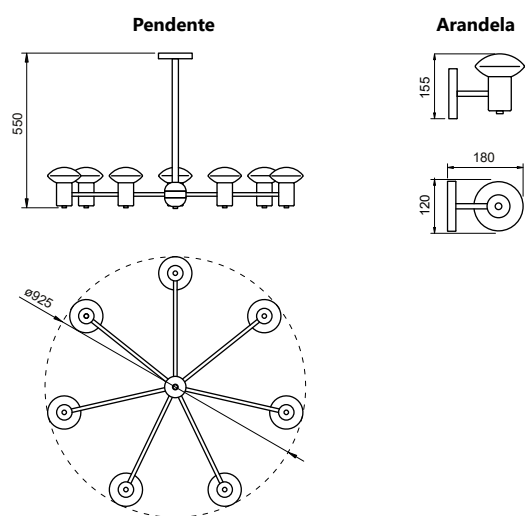

Linha Sakai

Iluminação: Difusa
Materiais: Alumínio e vidro

Pendente Sakai

Código	Dimensão (mm)	Fonte de luz
16727/5	Ø925X550	5 G9
16727/7	Ø925X550	7 G9

Arandela Sakai

Código	Dimensão (mm)	Fonte de luz
16729/1	120X155X180	1 G9

Acabamento: G1 / G2 / G3 / G4

Vidro: Asteroide - Fosco