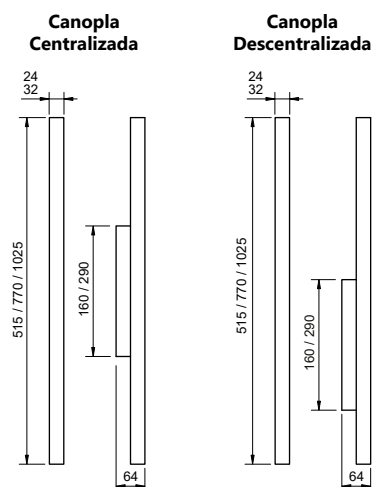

Acabamento: G1 / G2

Produto **BIVOLT**
127/220V

UsiLed | Produto com LED integrado