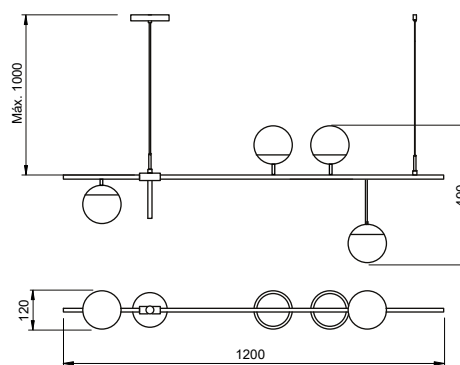

### Pendente Bille

Código	Dimensão (mm)	Fonte de luz
16575/4	120x1200x490	4 G9

**Acabamento base:** G1 / G2

**Acabamento acessório:** G1 / G2 / G3 / G4

**Vidro:** Ø120 - Fosco / Cristal / Âmbar

**Pendente Ícaro**