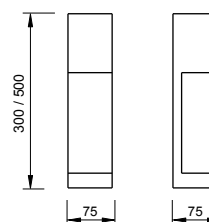

Acabamento base: G1

Acabamento interno: BT (Branco)

Obs.: Também pode ser utilizado em área externa.

Linha Jardim Alberino

Iluminação: Difusa
Materiais: Alumínio e vidro

Balizador Jardim Alberino

Código	Dimensão (mm)	Fonte de luz
5510/30	115X115X300	1 E27
5510/50	115X115X500	1 E27
5510/75	115X115X750	1 E27
5520/30	90X90X300	1 E27
5520/50	90X90X500	1 E27