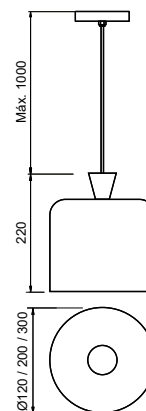

Linha **Lótus**

Iluminação: Direta
Materiais: Alumínio

Pendente Lótus

Código	Dimensão (mm)	Fonte de luz
16313/12	Ø120X220	1 E27
16313/20	Ø200X220	1 E27
16313/30	Ø300X220	1 E27

Acabamento externo: G1 / G2 / G3

Acabamento interno: G1 / G2

Obs.: Acessório acompanha a cor do acabamento interno.