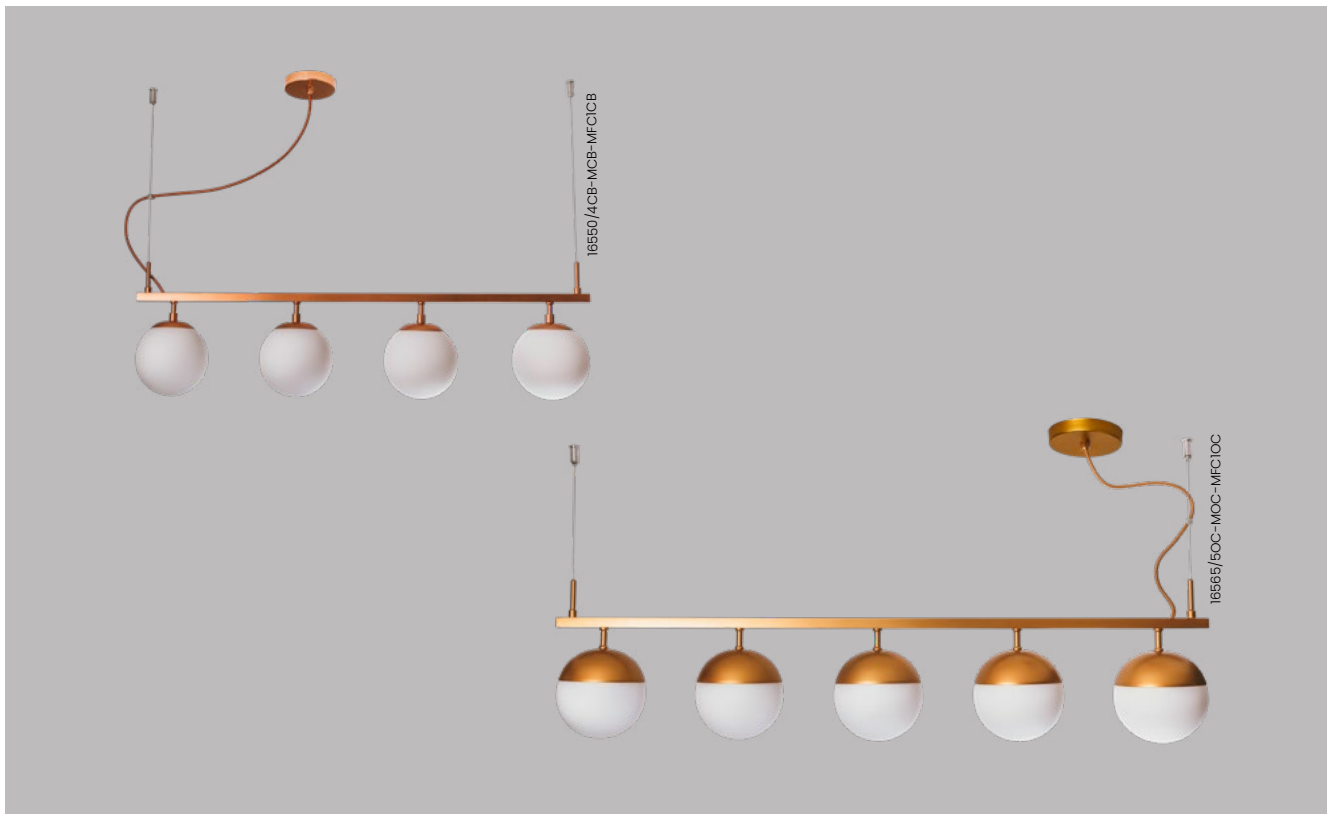

### Pendente Mousse

Código	Varição	Dimensão (mm)	Fonte de luz
16820/6	Globo Ø140	306X1020X218	6 G45
16820/9	Globo Ø140	306X1250X218	9 G45
16821/6	Globo Ø120	266X980X206	6 G9
16821/9	Globo Ø120	266X1210X206	9 G9

**Acabamento:** G1 / G2 / G3 / G4

**Vidro:** Fosco / Cristal / Âmbar

**Pendente Pérola**

Ref.: 16540/12DR-PDR-PFC1DR

## Linha **Pérola**

Iluminação: Direta / Difusa  
Materiais: Alumínio e vidro

### Pendente Pérola

Código	Dimensão (mm)	Fonte de luz
16540/12	320X1000X240	12 G9

**Acabamento:** G1 / G2 / G3 / G4  
**Vidro:** Ø120 - Fosco / Cristal / Âmbar