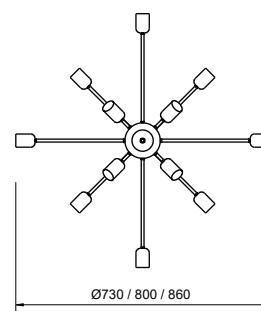

Linha **Sideral**

Iluminação: Direta
Materiais: Alumínio

Pendente Sideral

Código	Dimensão (mm)	Fonte de luz
16300/6	Ø730X620	6 E27
16300/9	Ø800X620	9 E27
16300/12	Ø860X620	12 E27

Acabamento: G1 / G2 / G3 / G4