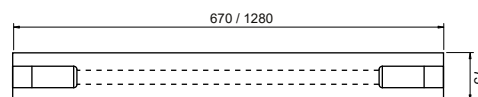

Arandela Loure

Código	Dimensão (mm)	Fonte de luz
16520/60	Ø52X670X75	1 T8 LED 60CM
16520/120	Ø52X1280X75	1 T8 LED 120CM

Acabamento: G1 / G2