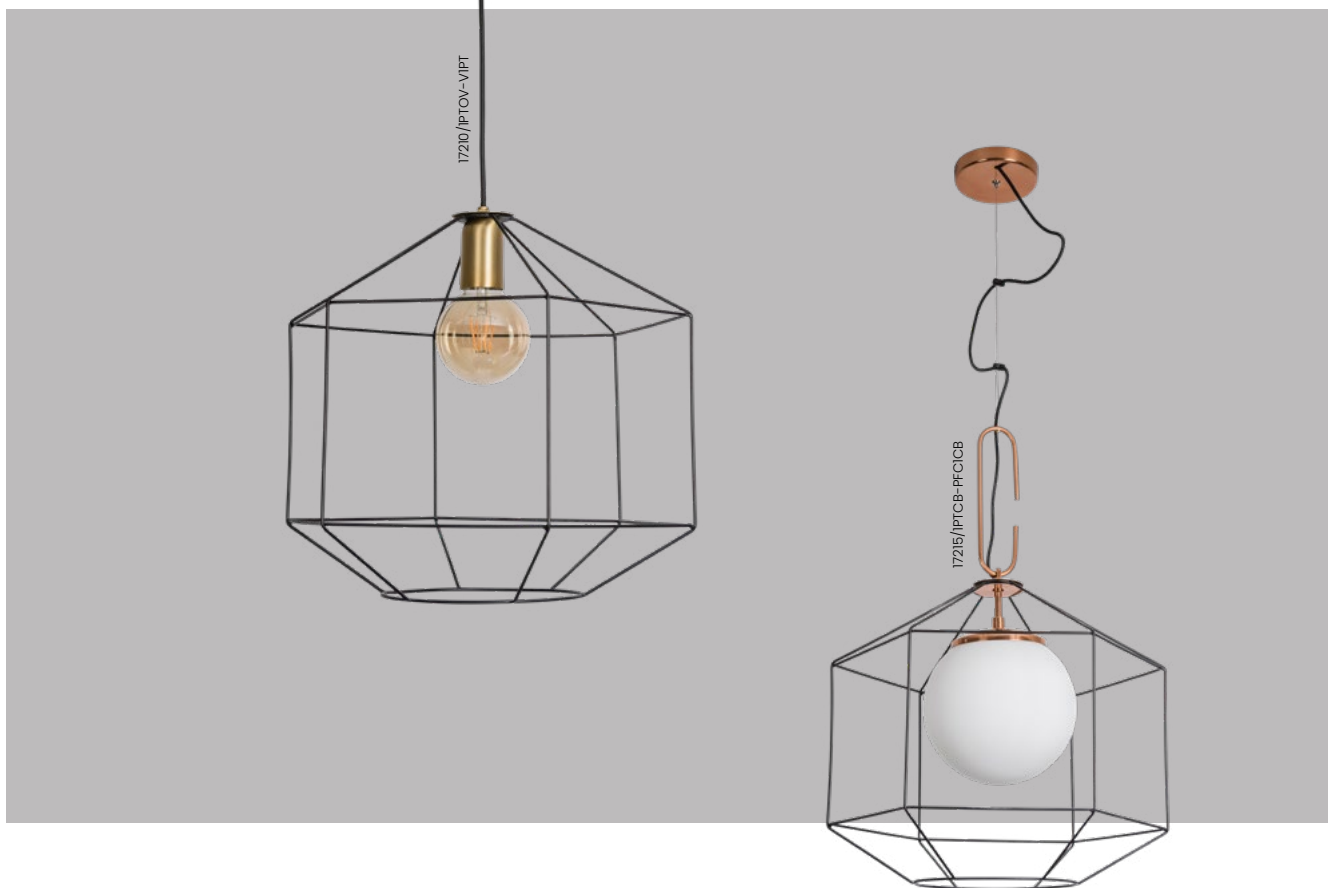

### Arandela / Plafon **Bike**

Código	Dimensão (mm)	Fonte de luz
17195/28	Ø280X90	1 E27
17195/38	Ø380X90	1 E27
17195/48	Ø480X90	1 E27
17195/58	Ø580X90	1 E27

Acabamento: G1 / G2

**Pendente Gaiola**

Ref.: 17215/1PTCB-M1PT

## Linha **Gaiola**

Iluminação: Direta / Difusa  
Materiais: Alumínio, aço e vidro

### Pendente **Gaiola**

Código	Variação	Dimensão (mm)	Fonte de luz
17210/1	Sem Globo	360X360X390	1 E27 Filamento
17215/1	Com Globo Ø200	360X360X390	1 E27

**Acabamento base:** G1 / G2

**Acabamento acessório:** G1 / G2 / G3 / G4