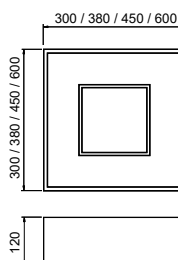

Plafon Quadrado