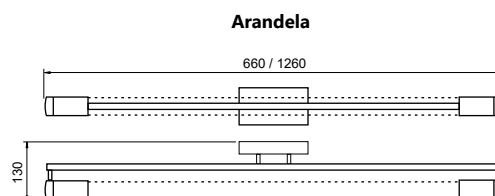

Linha Slim

Iluminação: Direta
Materiais: Alumínio

Plafon Slim

Código	Variação	Dimensão (mm)	Fonte de luz
16515/1	02 Ponteiros	Ø60X1300X75	1 T8 LED 60 ou 120cm

Arandela Slim

Código	Variação	Dimensão (mm)	Fonte de luz
16516/60	Canopla central	Ø80X660X130	1 T8 LED 60cm
16516/120	Canopla central	Ø80X1260X130	1 T8 LED 120cm

Acabamento Plafon: G1 / G2 / G3 / G4

Acabamento Arandela: G1 / G2

Linha Loure

Iluminação: Direta
Materiais: Alumínio

Arandela Loure

Código	Dimensão (mm)	Fonte de luz
16520/60	Ø52X670X75	1 T8 LED 60CM
16520/120	Ø52X1280X75	1 T8 LED 120CM

Acabamento: G1 / G2