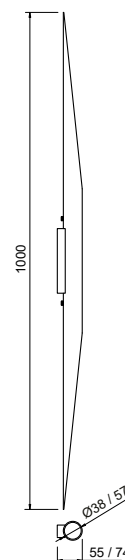

Canopla Centralizada