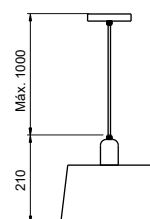

Linha **Cambar**

Iluminação: Direta
Materiais: Alumínio

Pendente Cambar

Código	Dimensão (mm)	Fonte de luz
16240/20	Ø215X210	1 E27
16240/35	Ø355X210	1 E27

Acabamento externo: G1 / G2 / G3

Acabamento interno: G1 / G2

Obs.: Acessório, cabo e canopla acompanham a cor do acabamento interno.