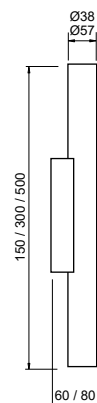

Linha **Fini**

Iluminação: Direta
Materiais: Alumínio

Arandela Fini

Código	Dimensão (mm)	Fonte de luz
5805/1	Ø38X150X60	1 MR11
5805/2	Ø38X300X60	2 MR11
5805/3	Ø38X500X60	2 MR11
5806/1	Ø57X150X80	1 MR16
5806/2	Ø57X300X80	2 MR16
5806/3	Ø57X500X80	2 MR16

Acabamento: G1 / G2 / G3 / G4