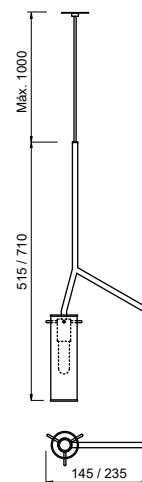

Linha **Bambu**

Iluminação: Direta / Difusa
Materiais: Alumínio e vidro

Pendente Bambu

Código	Dimensão (mm)	Fonte de luz
16065/15	145X65X515	1 G9
16065/20	235X65X710	1 G9

Acabamento: G1 / G2

Vidro: Fosco / Cristal