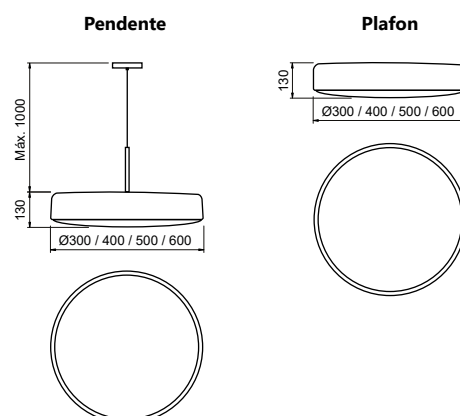

Linha Bis

Iluminação: Difusa
Materiais: Alumínio e acrílico

Pendente Bis

Código	Dimensão (mm)	Fonte de luz
16801/30	Ø300X130	2 E27
16801/40	Ø400X130	4 E27
16801/50	Ø500X130	6 E27
16801/60	Ø600X130	8 E27

Plafon Bis

Código	Dimensão (mm)	Fonte de luz
16800/30	Ø300X130	2 E27
16800/40	Ø400X130	4 E27
16800/50	Ø500X130	6 E27
16800/60	Ø600X130	8 E27

Acabamento externo: G1 / G2 / G3

Acabamento interno: BT (Branco)

Acabamento acessório: G1 / G2 / G3 / G4