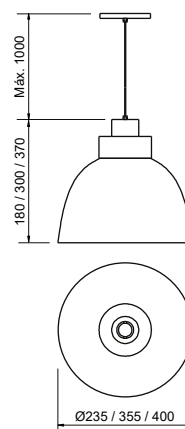

Linha **Tron**

Iluminação: Direta
Materiais: Alumínio

Pendente Tron

Código	Dimensão (mm)	Fonte de luz
16045/23	Ø235X180	1 E27
16045/35	Ø355X300	1 E27
16045/40	Ø400X370	1 E27

Acabamento externo: G1 / G2 / G3

Acabamento interno: G1 / G2

Obs.: Acessório, cabo e canopla acompanham a cor do acabamento interno.