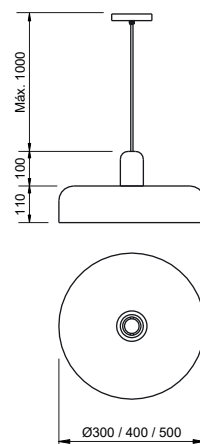

Linha **Prisa**

Iluminação: Direta
Materiais: Alumínio

Pendente Prisa

Código	Dimensão (mm)	Fonte de luz
16060/30	Ø300X210	1 E27
16060/40	Ø400X210	1 E27
16060/50	Ø500X210	1 E27

Acabamento externo: G1 / G2 / G3

Acabamento interno: G1 / G2

Obs.: Acessório, cabo e canopla acompanham a cor do acabamento interno.