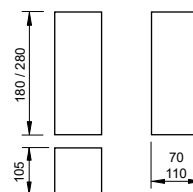

Linha **Amarilis**

Iluminação: Indireta
Materiais: Alumínio e acrílico

Arandela Amarilis

Código	Variação	Dimensão (mm)	Fonte de luz
5235/18	2 Lados	105X180X110	1 E27
5235/28	2 Lados	105X280X110	2 E27
5236/18	1 Lado	105X180X110	1 G9
5236/28	1 Lado	105X280X110	2 G9

Acabamento: G1

Obs.: Itens com abertura em dois lados acompanham 01 tampa de proteção para uso em área externa.

Linha **Kiara**

Iluminação: Indireta
Materiais: Alumínio e acrílico

Arandela Kiara

Código	Variação	Dimensão (mm)	Fonte de luz
5225/18	2 Lados	105X180X110	1 G9
5225/28	2 Lados	105X280X110	2 G9

Acabamento: G1

Obs.: Acompanha tampa de proteção superior para uso em área externa.