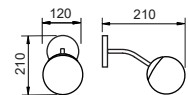

### Arandela Pipoca

Código	Dimensão (mm)	Fonte de luz
16741/1	120X210X210	1 G9
16741/2	170X570X210	2 G9

**Acabamento:** G1 / G2 / G3 / G4

**Vidro:** Ø120 - Fosco / Cristal / Âmbar

Pendente

Arandela 16741/1