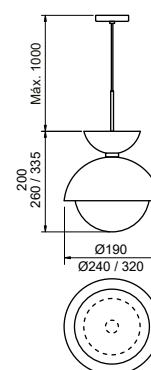

Linha **Bibelô**

Iluminação: Difusa
Materiais: Alumínio e vidro

Pendente **Bibelô**

Código	Variação	Dimensão (mm)	Fonte de luz
16707/19C	Globo Ø140 - Anel Cobre	Ø190X200	1 G45
16707/24C	Globo Ø200 - Anel Cobre	Ø240X260	1 E27
16707/25C	Globo Ø250 - Anel Cobre	Ø320X335	1 E27
16707/19D	Globo Ø140 - Anel Dourado	Ø190X200	1 G45
16707/24D	Globo Ø200 - Anel Dourado	Ø240X260	1 E27
16707/25D	Globo Ø250 - Anel Dourado	Ø320X335	1 E27

Acabamento base: G1 / G2 / G3

Acabamento interno: BT (Branco)

Obs.: Haste acompanha a cor da cúpula maior.