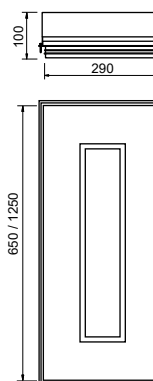

No Frame Retangular