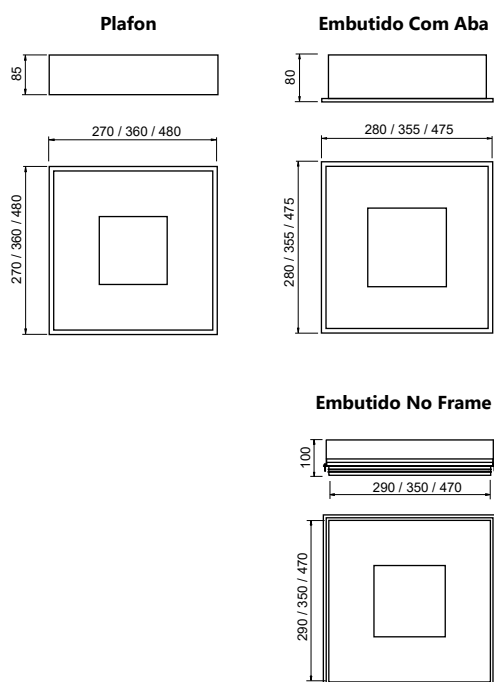

Acabamento Plafon: G1 / G2

Acabamento Embutido Com Aba: BT (Branco) / PT (Preto)

Acabamento Embutido No Frame: G1

Obs.: *Dimensões referentes a parte visível do produto.

* Produto BIVOLT 127/220V

* UsiLed | Produto com LED integrado !