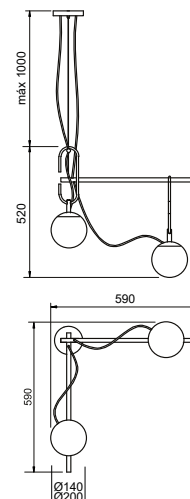

Pendente /2