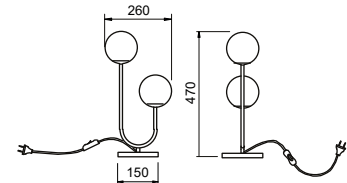

### Abajur Pêndulo

Código	Variação	Dimensão (mm)	Fonte de luz
16498	Tubo Ø12,7	260X150X470	2 G9

Acabamento: G1 / G2  
Vidro: Ø120 - Fosco / Cristal / Âmbar

Pendente

Plafon

Arandela

Coluna

Abajur