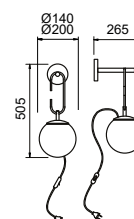

Linha Quíron

Iluminação: Direta / Difusa
Materiais: Alumínio e vidro

Pendente Quíron

Código	Variação	Dimensão (mm)	Fonte de luz
16605/1	Globo Ø140	550X200X400	1 G45
16605/2	Globo Ø140	590X590X520	2 G45
16605/3	Globo Ø140	1040X590X590	3 G45
16606/1	Globo Ø200	550X140X400	1 E27
16606/2	Globo Ø200	590X590X520	2 E27
16606/3	Globo Ø200	1040X590X590	3 E27
16607/1	Globo Ø140	140X400	1 G45
16608/1	Globo Ø200	200X460	1 E27

Arandela Quíron

Código	Variação	Dimensão (mm)	Fonte de luz
16609/1	Globo Ø140	Ø140X505X265	1 G45
16610/1	Globo Ø200	Ø200X505X265	1 E27

Acabamento: G1 / G2 / G3 / G4

Vidro: Fosco / Cristal / Âmbar

Arandela