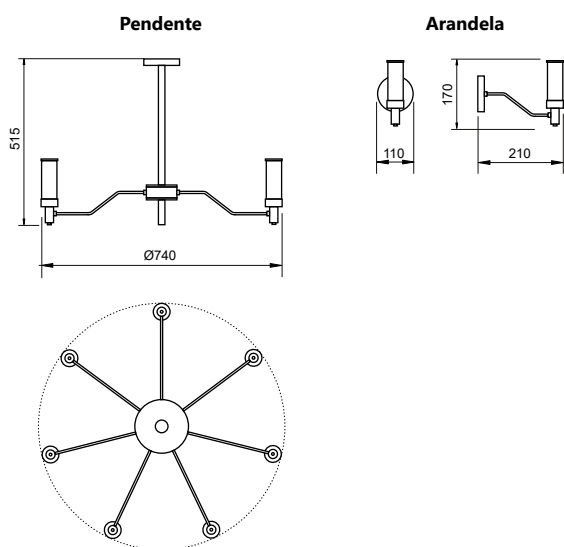

### Pendente Barão

Código	Dimensão (mm)	Fonte de luz
16815/5	38X1210X435	5 MR11
16815/7	38X1760X435	7 MR11

Acabamento base: G1 / G2

Acabamento acessório: G1 / G2 / G3 / G4

**Pendente Vittu**

Ref.: 16845/120PTDR-VFC1PT

### Pendente Vittu

Código	Dimensão (mm)	Fonte de luz
16845/120	140X1200X300	2 MR16 + 1 G45
16845/150	140X1500X300	3 MR16 + 2 G45

**Acabamento base:** G1 / G2

**Acabamento acessório:** G1 / G2 / G3 / G4

**Vidro:** Ø140 - Fosco / Cristal / Âmbar

### Pendente Noruega

Código	Dimensão (mm)	Fonte de luz
16749/5	Ø740X515	5 G9
16749/7	Ø740X515	7 G9

### Arandela Noruega

Código	Dimensão (mm)	Fonte de luz
16748/1	110X170X210	1 G9

**Acabamento base:** G1 / G2

**Acabamento acessório:** G1 / G2 / G3 / G4

**Vidro:** Fosco

**Arandela e Pendente Dinamarca**

Ref.: 16745/1FN-FCB-PFC / 16746/5FN-FCB-PFC