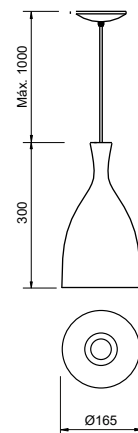

Pendente Vita

Código	Dimensão (mm)	Fonte de luz
16020/17	Ø165X300	1 E27

Acabamento externo: G1 / G2 / G3

Acabamento interno: G1 / G2