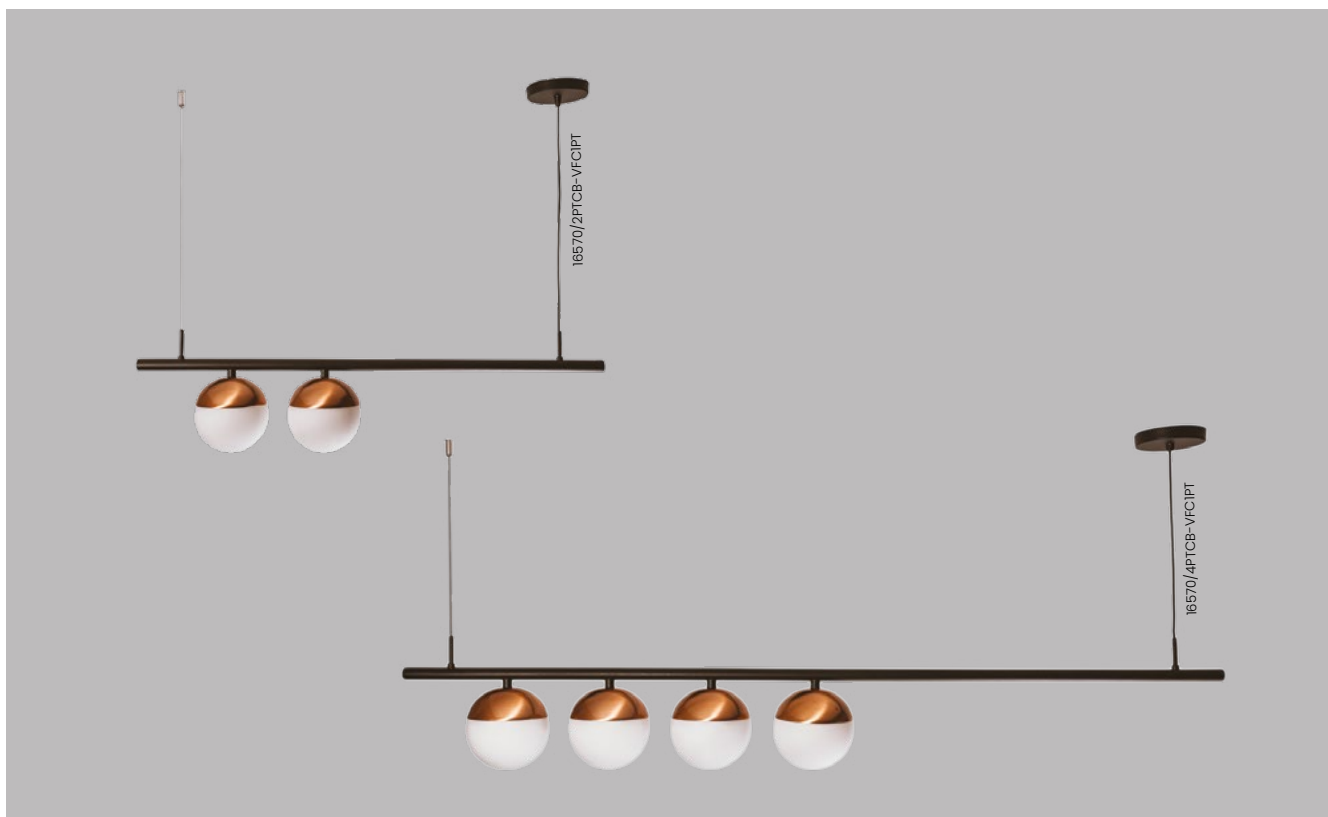

## Linha **Sideral**

Iluminação: Direta  
Materiais: Alumínio

### Pendente Queens

Código	Dimensão (mm)	Fonte de luz
16550/3	140X500X240	3 G45
16550/4	140X850X240	4 G45
16550/5	140X1000X240	5 G45

**Acabamento:** G1 / G2 / G3 / G4  
**Vidro:** Ø140 - Fosco / Cristal / Âmbar

## Linha Gude

Iluminação: Direta / Difusa  
Materiais: Alumínio e vidro

### Pendente Gude

Código	Dimensão (mm)	Fonte de luz
16565/3	120X500X220	3 G9
16565/4	120X860X220	4 G9
16565/5	120X1000X220	5 G9

**Acabamento:** G1 / G2 / G3 / G4  
**Vidro:** Ø120 - Fosco / Cristal / Âmbar