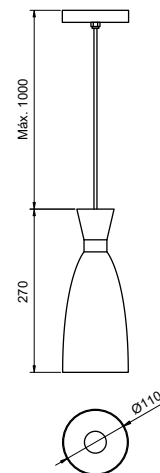

Linha **Look**

Iluminação: Direta
Materiais: Alumínio

Pendente Look

Código	Dimensão (mm)	Fonte de luz
16715/11	Ø110X270	1 E27

Acabamento externo: G1 / G2 / G3

Acabamento interno: BT (Branco)

Acabamento acessório: G1 / G2 / G3 / G4