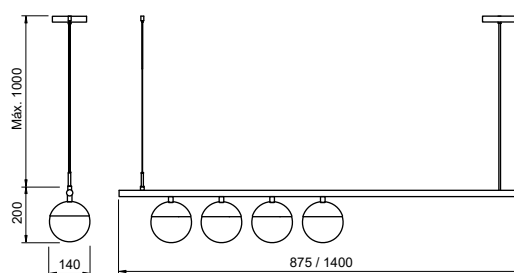

Linha **Snooker**

Iluminação: Direta / Difusa
Materiais: Alumínio e vidro

Pendente Snooker

Código	Dimensão (mm)	Fonte de luz
16570/2	140X875X200	2 G45
16570/4	140X1400X200	4 G45

Acabamento base: G1 / G2

Acabamento acessório: G1 / G2 / G3 / G4

Vidro: Ø140 - Fosco / Cristal / Âmbar