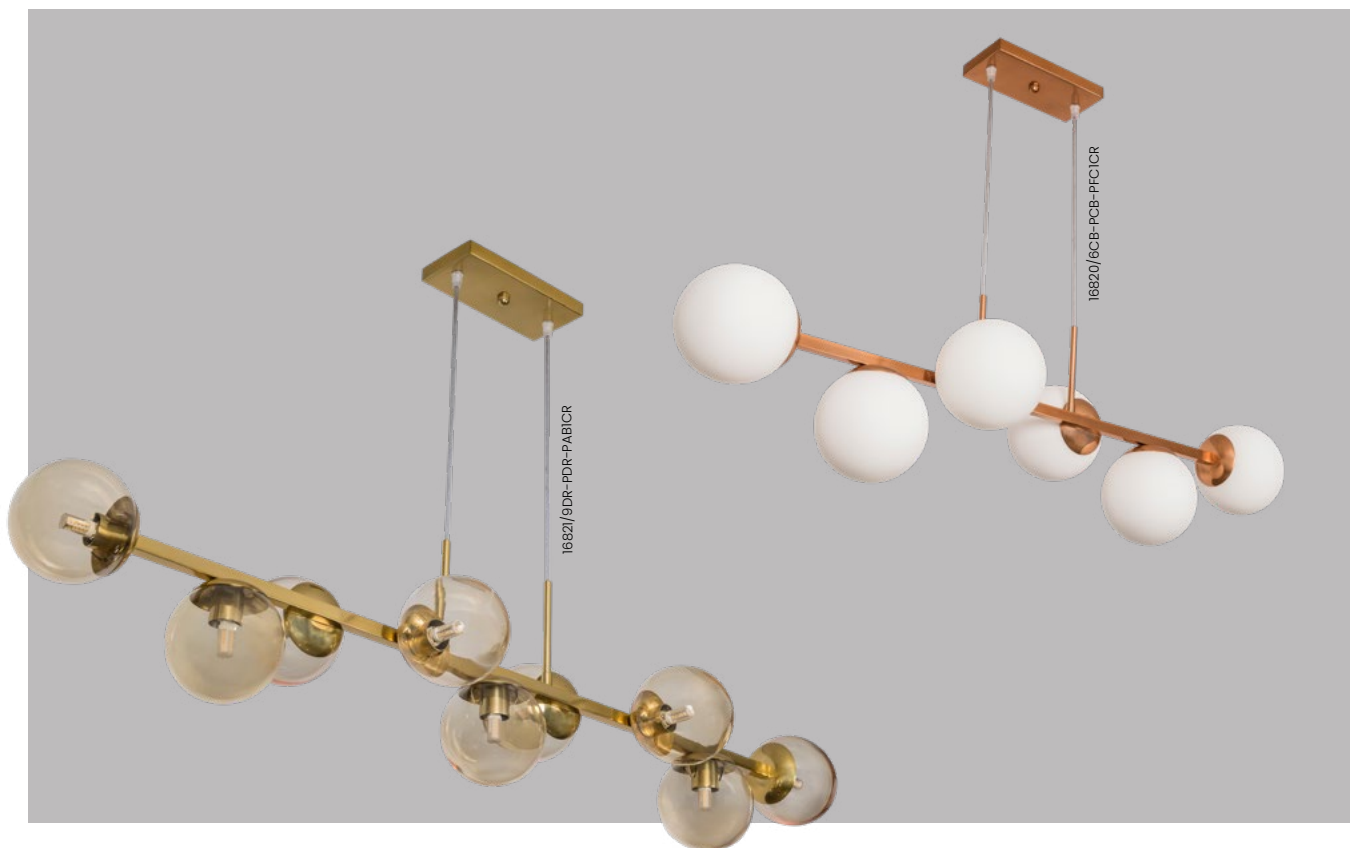

Linha **Mousse**

Iluminação: Direta / Difusa
Materiais: Alumínio e vidro

Pendente Mousse

Código	Varição	Dimensão (mm)	Fonte de luz
16820/6	Globo Ø140	306X1020X218	6 G45
16820/9	Globo Ø140	306X1250X218	9 G45
16821/6	Globo Ø120	266X980X206	6 G9
16821/9	Globo Ø120	266X1210X206	9 G9

Acabamento: G1 / G2 / G3 / G4

Vidro: Fosco / Cristal / Âmbar