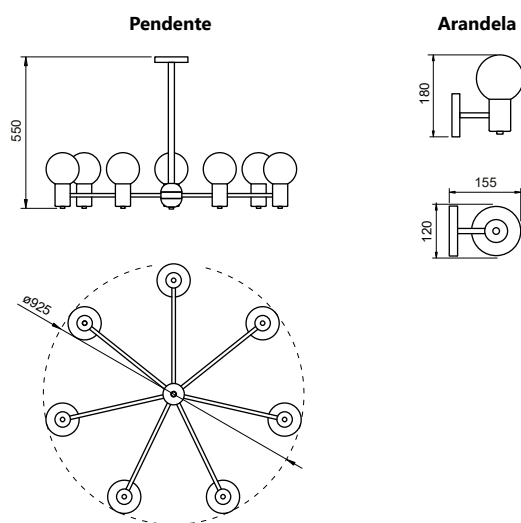

Linha Nikko

Iluminação: Direta / Difusa
Materiais: Alumínio e vidro

Pendente Nikko

Código	Dimensão (mm)	Fonte de luz
16723/5	Ø925X550	5 G9
16723/7	Ø925X550	7 G9

Arandela Nikko

Código	Dimensão (mm)	Fonte de luz
16725/1	120X180X155	1 G9

Acabamento: G1 / G2 / G3 / G4

Vidro: Ø120 - Fosco / Cristal / Âmbar