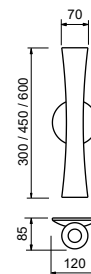

### Arandela Corneta

Código	Dimensão (mm)	Fonte de luz
16097/30	85X300X70	2 MR16
16097/45	85X450X70	2 MR16
16097/60	85X600X70	2 MR16

**Acabamento:** G1 / G2 / G3

**Pendente**

**Arandela**