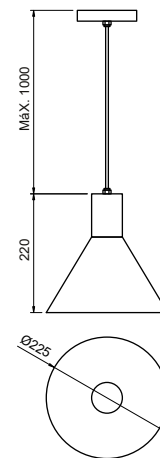

### Pendente **Verge**

Código	Dimensão (mm)	Fonte de luz
16704/22	Ø225X220	1 E27

**Acabamento base:** G1 / G2 / G3

**Acabamento interno:** BT (Branco)

**Acabamento acessório:** G1 / G2 / G3 / G4

**Pendente Taba**