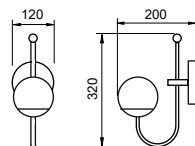

Abajur Soul

Código	Variação	Dimensão (mm)	Fonte de luz
16532/1	Globo Ø120	120X200X320	1 G9

Acabamento: G1 / G2

Vidro: Fosco / Cristal / Âmbar

Arandela 16533