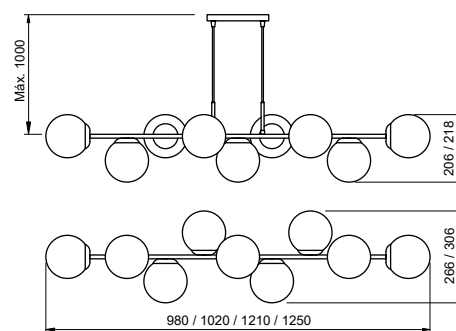

Linha **Mousse**

Iluminação: Direta / Difusa
Materiais: Alumínio e vidro

Pendente Mousse

Código	Varição	Dimensão (mm)	Fonte de luz
16820/6	Globo Ø140	306X1020X218	6 G45
16820/9	Globo Ø140	306X1250X218	9 G45
16821/6	Globo Ø120	266X980X206	6 G9
16821/9	Globo Ø120	266X1210X206	9 G9

Acabamento: G1 / G2 / G3 / G4

Vidro: Fosco / Cristal / Âmbar