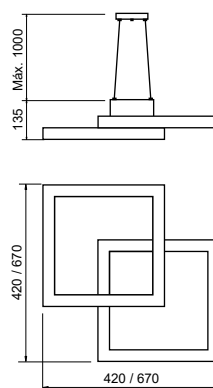

Linha **Mirá Slim**

Iluminação: Difusa
Materiais: Alumínio e acrílico

Pendente Mirá Slim

Código	Dimensão (mm)	Fonte de luz	Fluxo da luminária (lm)
19392/42LED3	420X420X135	LED 48,8W 3000K	2575
19392/42LED4	420X420X135	LED 48,8W 4000K	2730
19392/67LED3	670X670X135	LED 65,6W 3000K	3460
19392/67LED4	670X670X135	LED 65,6W 4000K	3670

Plafon / Arandela Mirá Slim

Código	Dimensão (mm)	Fonte de luz	Fluxo da luminária (lm)
19390/42LED3	420X420X135	LED 48,8W 3000K	2575
19390/42LED4	420X420X135	LED 48,8W 4000K	2730
19390/55LED3	540X550X135	LED 57,4W 3000K	3030
19390/55LED4	540X550X135	LED 57,4W 4000K	3210
19390/67LED3	670X670X135	LED 65,6W 3000K	3460
19390/67LED4	670X670X135	LED 65,6W 4000K	3670

Pendente

Acabamento: G1 / G2

Acabamento acessório: G1 / G2 / G3

Produto
127/220V BIVOLT

UsiLed | Produto com
LED integrado !