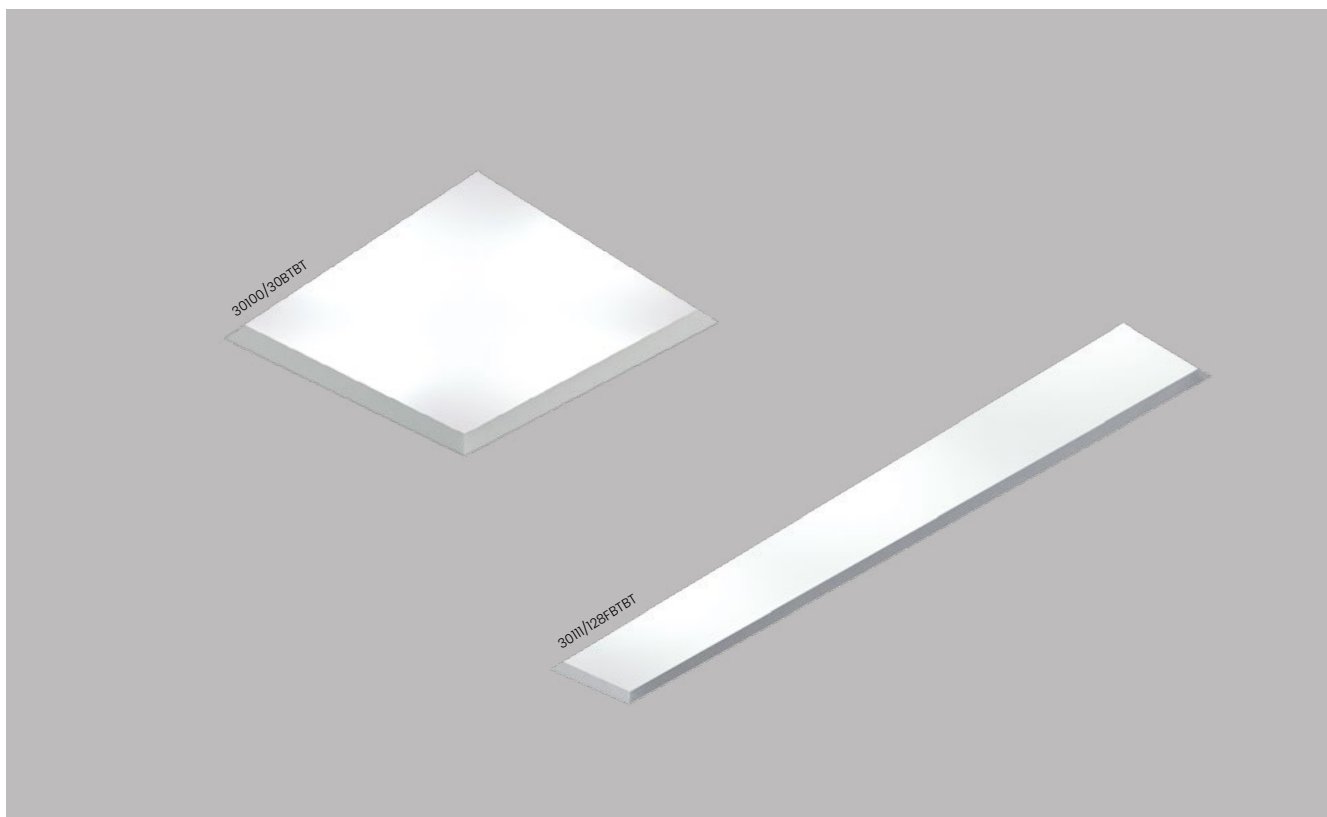

Linha **Lés** No Frame

Iluminação: Difusa
Materiais: Alumínio e acrílico

Embutido Lés No Frame

Código	Varição	Dimensão (mm)*	Nicho (mm)	Fonte de luz
30100/10	Quadrado	100X100X100	110X110X115	1 E27
30100/16	Quadrado	170X170X100	180X180X115	2 E27
30100/20	Quadrado	220X220X100	230X230X115	3 E27
30100/30	Quadrado	290X290X100	300X300X115	4 E27
30100/40	Quadrado	350X350X100	360X360X115	6 E27
30100/50	Quadrado	470X470X100	480X480X115	8 E27
30111/62F	Retangular	110X640X100	120X650X115	2 T8 LED 60CM
30111/128F	Retangular	110X1240X100	120X1250X115	2 T8 LED 120CM
30112/62F	Retangular	70X640X100	80X650X115	1 T8 LED 60CM
30112/130F	Retangular	70X1240X100	80X1250X115	1 T8 LED 120CM

Acabamento: BT (Branco)

Obs.: *Dimensões referentes a parte visível do produto.