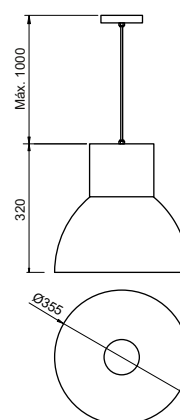

16710/35E27-MET1BR

Linha **Nadi**

Iluminação: Direta
Materiais: Alumínio

Pendente Nadi

Código	Dimensão (mm)	Fonte de luz
16710/35	Ø355X320	1 E27

Acabamento externo: G1 / G2 / G3

Acabamento interno: BT (Branco)

Acabamento acessório: G1 / G2 / G3 / G4