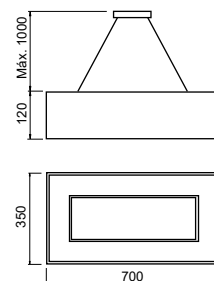

Pendente Retangular