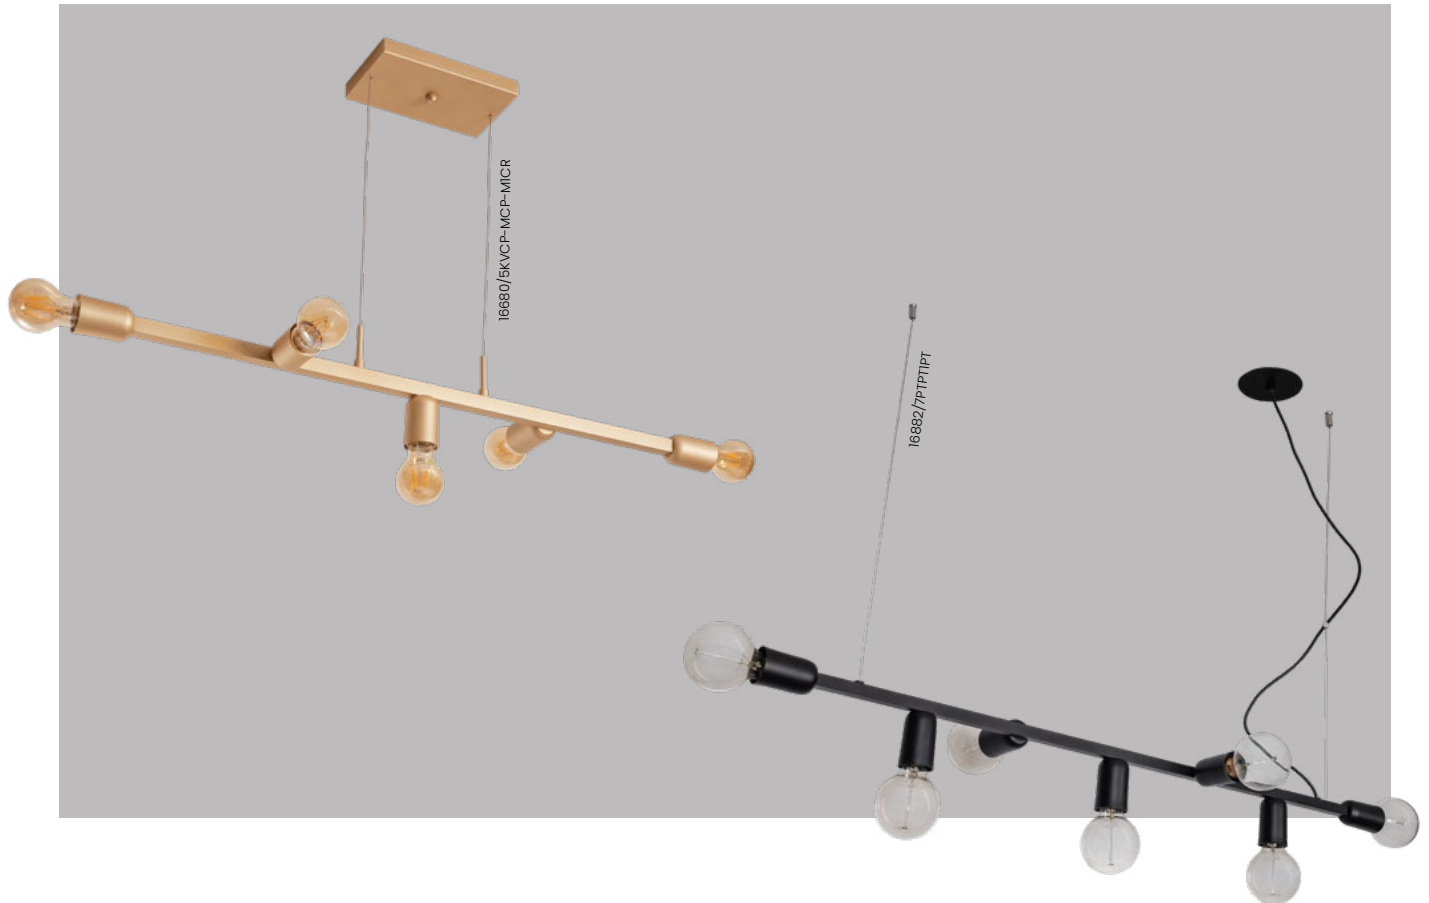

## Linha **Barão**

Iluminação: Direta  
Materiais: Alumínio

## Linha Vittu

Iluminação: Direta e difusa  
Materiais: Alumínio e vidro

### Pendente Vittu

Código	Dimensão (mm)	Fonte de luz
16845/120	140X1200X300	2 MR16 + 1 G45
16845/150	140X1500X300	3 MR16 + 2 G45

**Acabamento base:** G1 / G2

**Acabamento acessório:** G1 / G2 / G3 / G4

**Vidro:** Ø140 - Fosco / Cristal / Âmbar

**Pendente Tazza**

Ref.: 16682/7TT-MTT-M1CZ