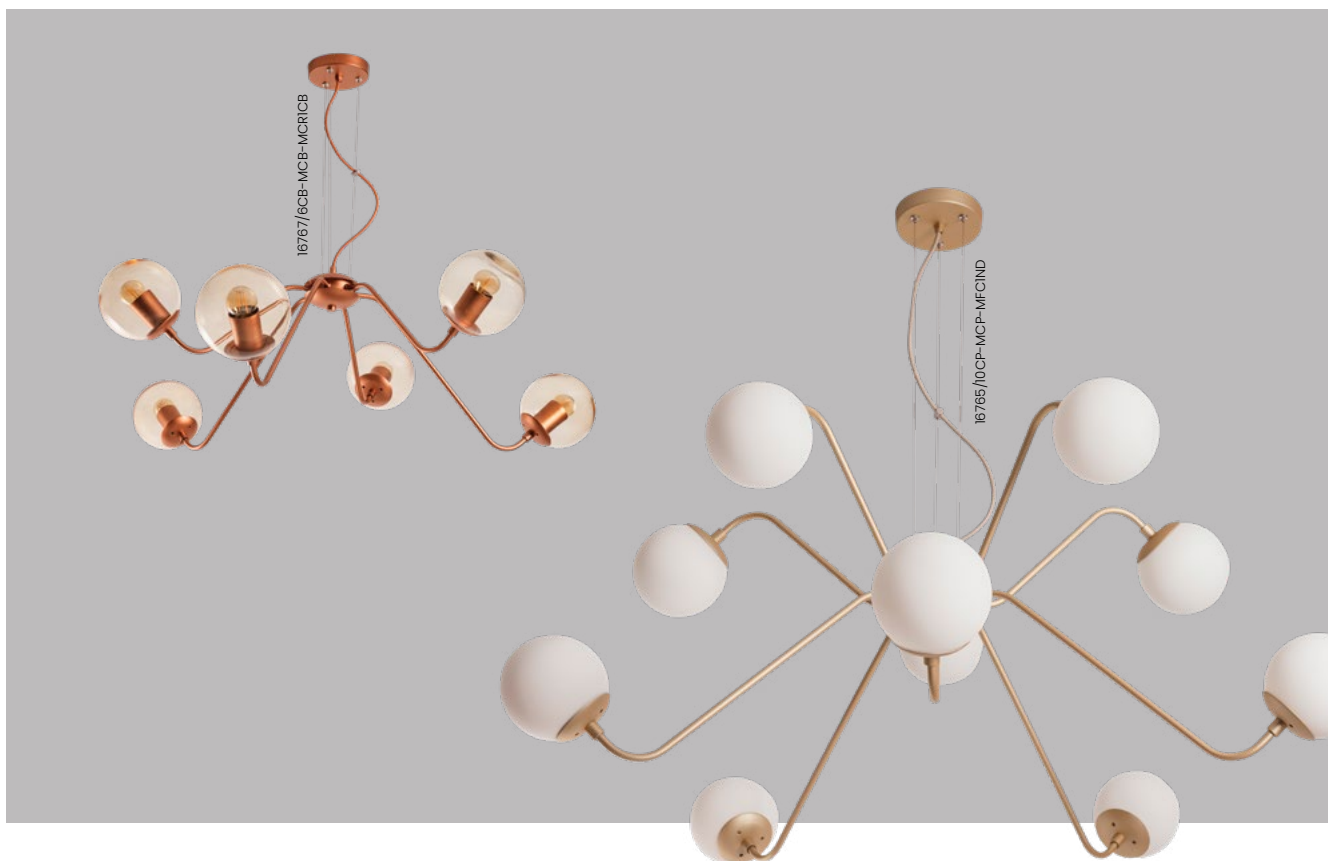

Linha **Carrossel**

Iluminação: Direta / Difusa
Materiais: Alumínio e vidro

Pendente Carrossel

Código	Variação	Dimensão (mm)	Fonte de luz
16765/6	Globo Ø120	Ø860X290	6 G9
16765/10	Globo Ø120	Ø900X385	10 G9
16767/6	Globo Ø140	Ø900X290	6 G45
16767/10	Globo Ø140	Ø940X385	10 G45

Acabamento: G1 / G2 / G3
Vidro: Fosco / Cristal / Âmbar