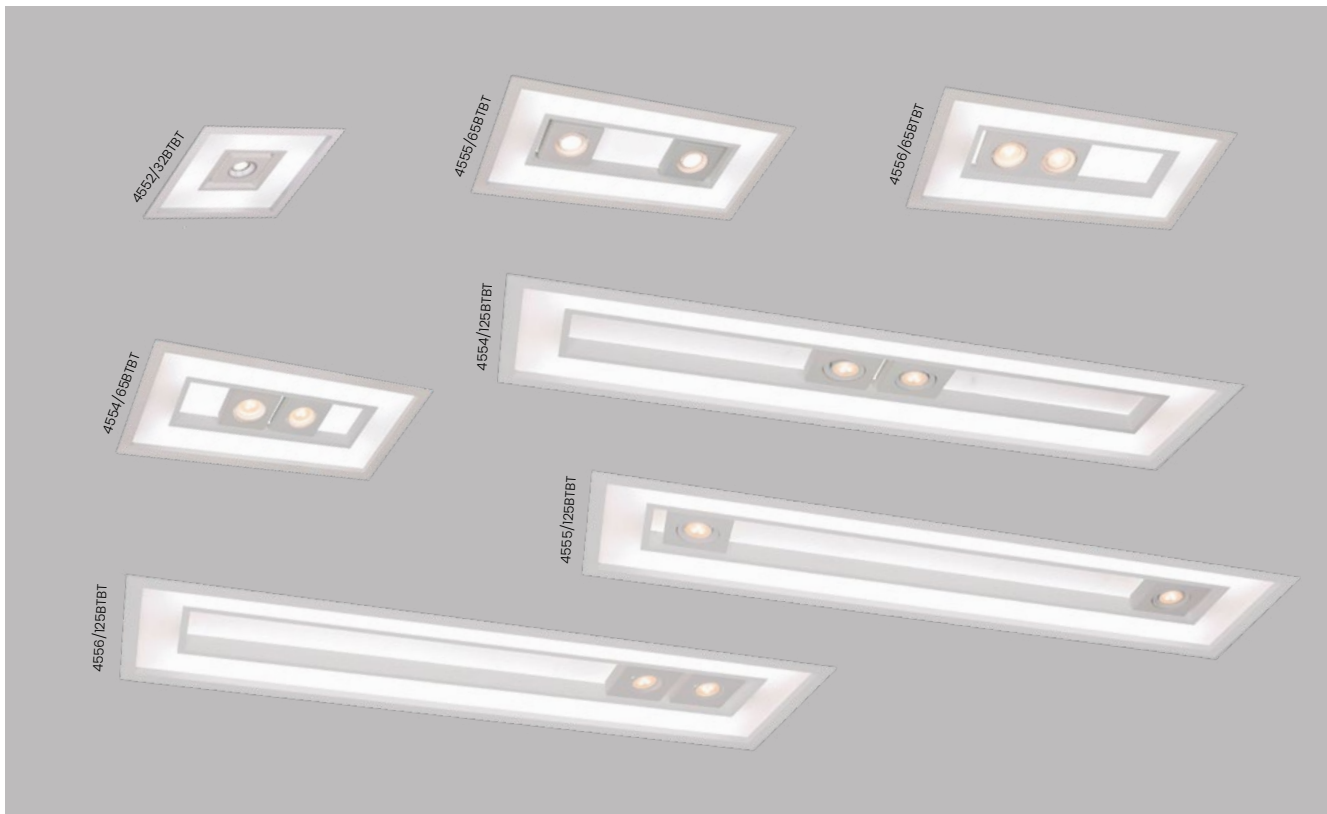

Linha **Focus** Com Aba

Iluminação: Direta e difusa
Materiais: Alumínio e acrílico

Embutido Focus Com Aba

Código	Variação	Dimensão (mm)	Nicho (mm)	Fonte de luz
4552/32	Quadrado / Il. Central	320X320X100	295X295X100	4 E27 / 1 MR16
4552/38	Quadrado / Il. Central	380X380X100	355X355X100	4 E27 / 1 MR16
4552/50	Quadrado / Il. Central	500X500X100	475X475X100	8 E27 / 1 MR16
4553/50	Quadrado / Il. Central	500X500X100	475X475X100	8 E27 / 4 MR16
4554/65	Retangular / Il. Central	325X650X100	305X635X100	4 T8 LED 60CM / 2 MR16
4554/125	Retangular / Il. Central	325X1260X100	305X1235X100	4 T8 LED 120CM / 2 MR16
4555/65	Retangular / Il. 2 lados	325X650X100	305X635X100	4 T8 LED 60CM / 2 MR16
4555/125	Retangular / Il. 2 lados	325X1260X100	305X1235X100	4 T8 LED 120CM / 2 MR16
4556/65	Retangular / Il. 1 lado	325X650X100	305X635X100	4 T8 LED 60CM / 2 MR16
4556/125	Retangular / Il. 1 lado	325X1260X100	305X1235X100	4 T8 LED 120CM / 2 MR16

Acabamento: G1 / G2

Quadrado

Retangular