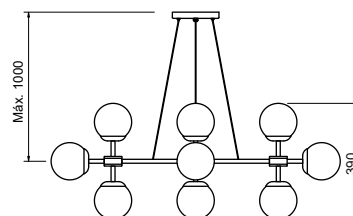

Pendente Kobe

Código	Dimensão (mm)	Fonte de luz
16743/12	Ø960X390	12 G9

Acabamento: G1 / G2 / G3 / G4

Vidro: Ø120 - Fosco / Cristal / Âmbar