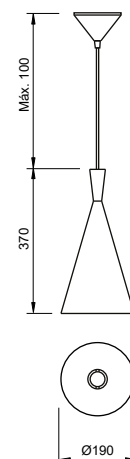

### Pendente Tenda

Código	Dimensão (mm)	Fonte de luz
16100/19	Ø190X370	1 E27

Acabamento externo: G1 / G2 / G3

Acabamento interno: G1 / G2

**Pendente Prisa**

Ref: 16060/40PTCB-M1CB  
Power Couple Brasil 2021 (Record TV)