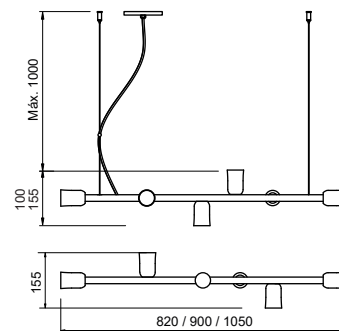

Linha **Tazza**

Iluminação: Direta
Materiais: Alumínio

Pendente Tazza

Código	Variação	Dimensão (mm)	Fonte de luz
16680/5	Fios kevlar	155X820X100	5 E27
16680/6	Fios kevlar	155X900X155	6 E27
16680/7	Fios kevlar	155X1050X100	7 E27
16682/5	Cabos Aço + Rayon	155X820X100	5 E27
16682/6	Cabos Aço + Rayon	155X900X155	6 E27
16682/7	Cabos Aço + Rayon	155X1050X100	7 E27

Acabamento: G1 / G2 / G3 / G4