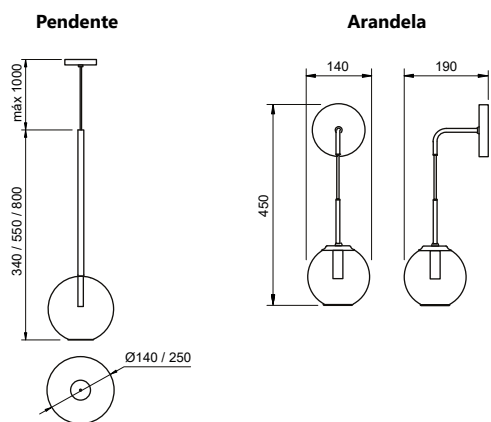

Linha **Ball**

Iluminação: Direta
Materiais: Alumínio e vidro

Pendente Ball

Código	Variação	Dimensão (mm)	Fonte de luz
16410/14	Haste 200mm	Ø140X340	1 G9
16410/25	Haste 550mm	Ø250X800	1 G9
16410/25HM	Haste 300mm	Ø250X550	1 G9

Arandela Ball

Código	Dimensão (mm)	Fonte de luz
16411/14	Ø140X450X190	1 G9

Acabamento: G1 / G2 / G3 / G4

Vidro: Cristal / Âmbar