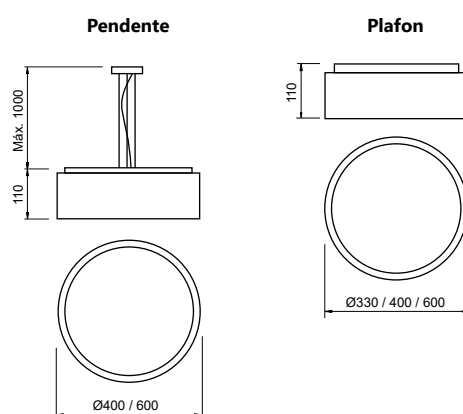

Linha **Clear**

Iluminação: Difusa e indireta
Materiais: Alumínio e acrílico

Pendente Clear

Código	Dimensão (mm)	Fonte de luz
4051/42	Ø400X110	4 E27
4051/60	Ø600X110	6 E27

Plafon Clear

Código	Dimensão (mm)	Fonte de luz
4050/33	Ø330X110	2 E27
4050/42	Ø400X110	4 E27
4050/60	Ø600X110	6 E27

Acabamento: G1 / G2 / G3