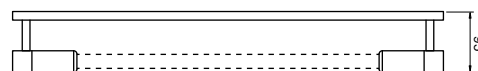

Arandela Loure

Código	Dimensão (mm)	Fonte de luz
16520/60	Ø52X670X75	1 T8 LED 60CM
16520/120	Ø52X1280X75	1 T8 LED 120CM

Acabamento: G1 / G2