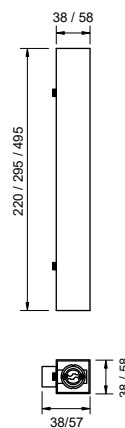

Sem Canopla