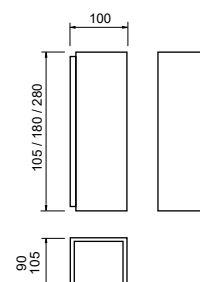

Acabamento: G1

Obs.: Itens com abertura em dois lados acompanham 01 tampa de proteção superior para uso em área externa.

Linha **Lírios**

Iluminação: Difusa
Materiais: Alumínio e vidro