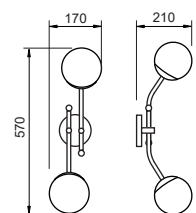

Arandela 16741/2