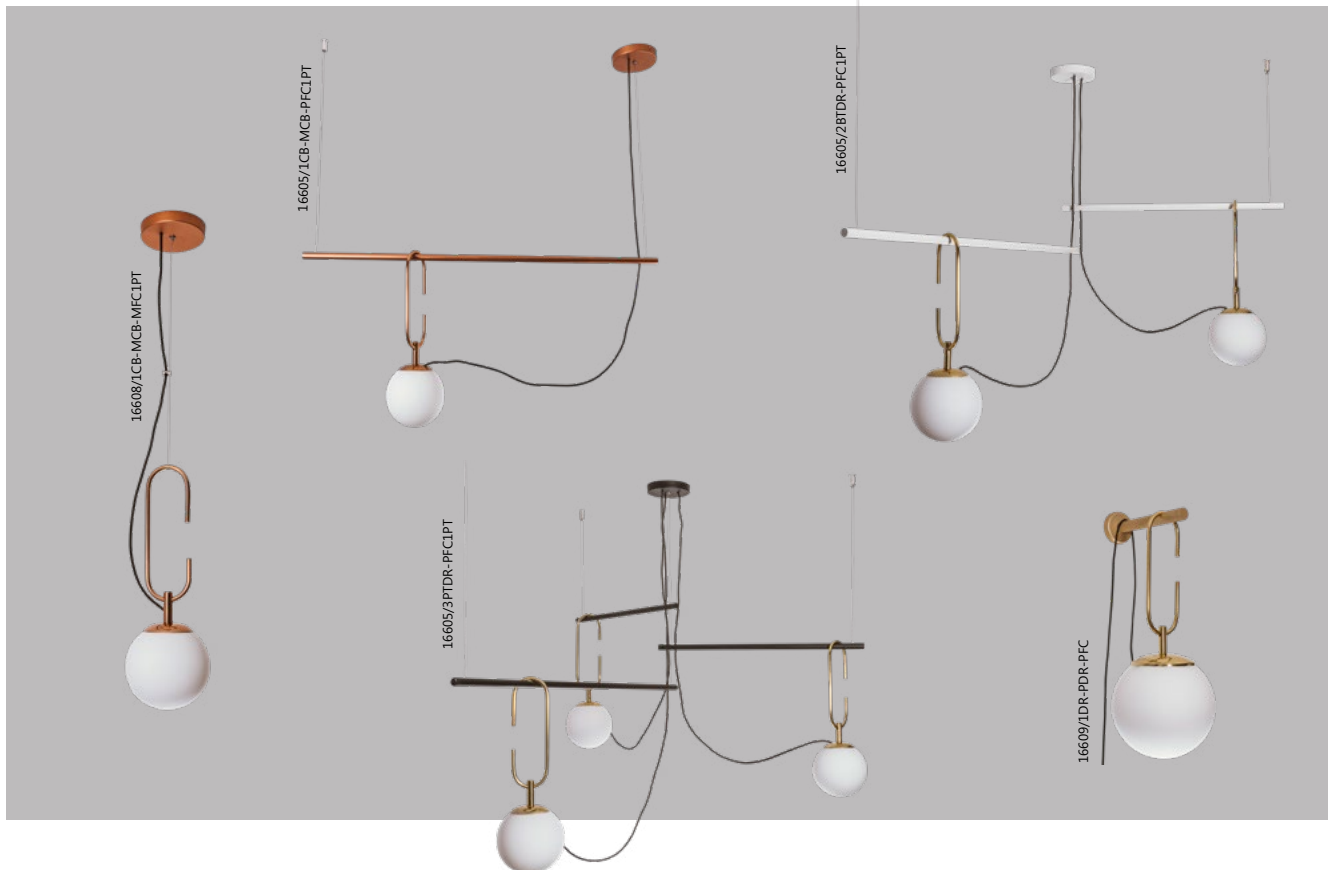

### Abajur Zuca

Código	Dimensão (mm)	Fonte de luz
16858/2	450X600X240	2 G9

**Acabamento base:** G1 / G2

**Acabamento acessório:** G1 / G2 / G3 / G4

**Vidro:** Ø120 - Fosco / Cristal / Âmbar

## Linha Quíron

Iluminação: Direta / Difusa  
Materiais: Alumínio e vidro

### Pendente Quíron

Código	Variação	Dimensão (mm)	Fonte de luz
16605/1	Globo Ø140	550X200X400	1 G45
16605/2	Globo Ø140	590X590X520	2 G45
16605/3	Globo Ø140	1040X590X590	3 G45
16606/1	Globo Ø200	550X140X400	1 E27
16606/2	Globo Ø200	590X590X520	2 E27
16606/3	Globo Ø200	1040X590X590	3 E27
16607/1	Globo Ø140	140X400	1 G45
16608/1	Globo Ø200	200X460	1 E27