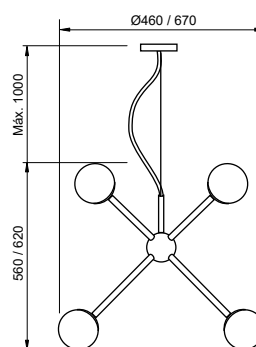

Linha **Dança**

Iluminação: Direta / Difusa
Materiais: Alumínio e vidro

Pendente Dança

Código	Dimensão (mm)	Fonte de luz
16732/6	Ø460X620	6 G9
16732/8	Ø670X560	8 G9

Acabamento: G1 / G2 / G3 / G4

Vidro: Ø120 - Fosco / Cristal / Âmbar