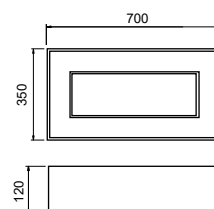

Plafon Retangular