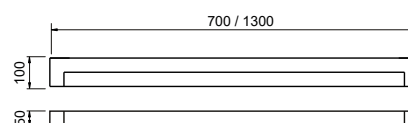

Linha **Toro**

Iluminação: Difusa
Materiais: Alumínio e acrílico

Pendente Toro

Código	Dimensão (mm)	Fonte de luz
16401/70	700X50X100	1 T8 LED 60CM
16401/130	1300X50X100	1 T8 LED 120CM

Plafon Toro

Código	Dimensão (mm)	Fonte de luz
16400/70	700X50X100	1 T8 LED 60CM
16400/130	1300X50X100	1 T8 LED 120CM

Acabamento: G1 / G2

Pendente

Plafon