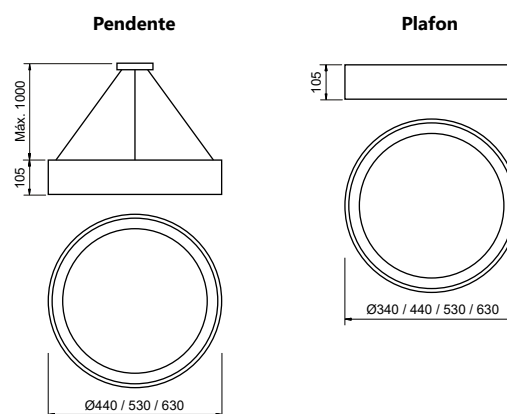

Produto
127/220V BIVOLT

UsiLed | Produto com
LED integrado !