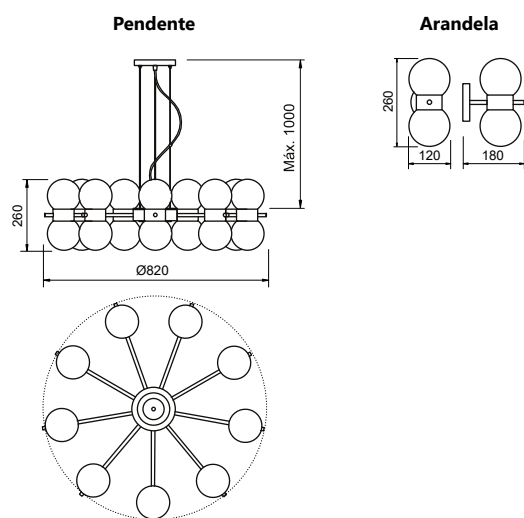

### Arandela Dinamarca

Código	Dimensão (mm)	Fonte de luz
16745/1	110X240X230	1 G9

**Acabamento base:** G1 / G2

**Acabamento acessório:** G1 / G2 / G3 / G4

**Vidro:** Fosco

**Pendente**

**Arandela**

**Pendente Mousse**

### Pendente Pérola

Código	Dimensão (mm)	Fonte de luz
16540/12	320X1000X240	12 G9

**Acabamento:** G1 / G2 / G3 / G4  
**Vidro:** Ø120 - Fosco / Cristal / Âmbar

### Pendente Orfeu

Código	Dimensão (mm)	Fonte de luz
16615/10	Ø820X260	10 G9
16615/14	Ø820X260	14 G9
16615/18	Ø820X260	18 G9

### Arandela Orfeu

Código	Dimensão (mm)	Fonte de luz
16616/2	120X260X180	2 G9

**Acabamento:** G1 / G2 / G3 / G4

**Vidro:** Ø120 - Fosco / Cristal / Âmbar