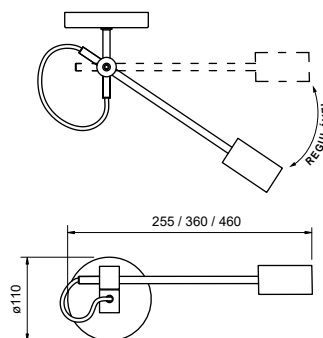

Linha Lupa

Iluminação: Direta
Materiais: Alumínio

Plafon / Arandela

Código	Dimensão (mm)	Fonte de luz
16719/25	Ø110X255	1 E27
16719/36	Ø110X360	1 E27
16719/46	Ø110X460	1 E27
16720/24	Ø110X255	1 G9
16721/34	Ø110X360	1 MR16
16722/44	Ø110X460	1 AR70

Acabamento: G1 / G2