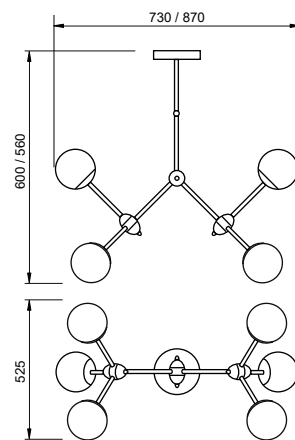

Linha **Cacau**

Iluminação: Direta / Difusa
Materiais: Alumínio e vidro

Pendente Cacau

Código	Varição	Dimensão (mm)	Fonte de luz
16738/4	Globo Ø120	870x525x560	4 G9
16738/6	Globo Ø120	730x525x600	6 G9
16739/4	Globo Ø140	870x525x560	4 G45
16739/6	Globo Ø140	730x525x600	6 G45

Acabamento: G1 / G2 / G3 / G4

Vidro: Fosco / Cristal / Âmbar