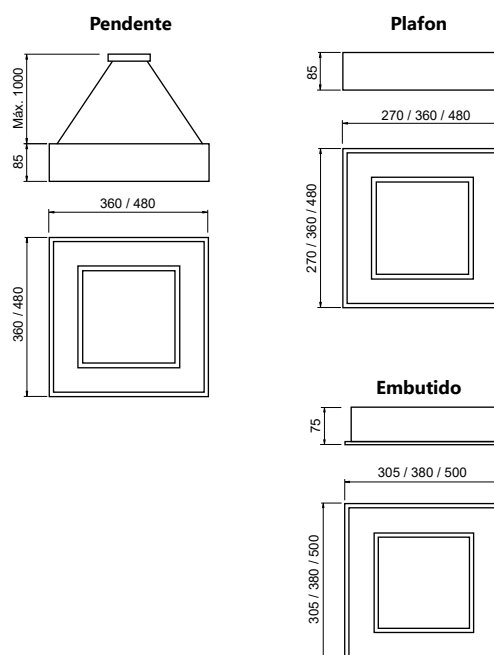

Produto
127/220V BIVOLT

UsiLed | Produto com
LED integrado