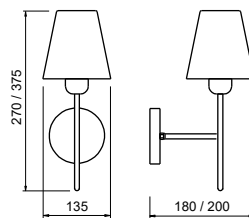

Arandela Duque e Duquesa

Código	Variação	Dimensão (mm)	Fonte de luz
5800/1	Cúpula de Alumínio	135X270X200	1 G45
5802/1	Cúpula de Alumínio	135X375X180	1 G45
5803/1	Com Globo	120X325X170	1 G9

Acabamento: G1 / G2

Vidro (5803/1): Ø120 - Fosco / Cristal / Âmbar

Cúpula de Alumínio