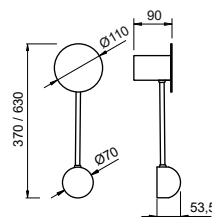

Linha **Conchiglia**

Iluminação: Indireta
Materiais: Alumínio e acrílico

Plafon / Arandela Conchiglia

Código	Varição	Dimensão (mm)	Fonte de luz	Fluxo da luminária (lm)
5797/40	Simple	110X370X90	1 LED 5W 2700K	290
5797/70	Simple	110X630X90	1 LED 5W 2700K	290
5797/41D	Dupla	370X630X90	2 LED 5W 2700K	290
5797/41E	Dupla	370X630X90	2 LED 5W 2700K	290

Acabamento: G1 / G2 / G3 / G4

Simple

Dupla

Produto
127 OU 220V

UsiLed | Produto com
LED integrado !