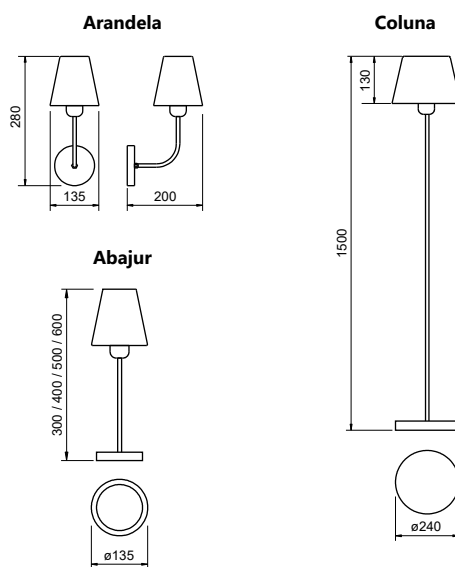

Linha **Aquarela**

Iluminação: Indireta
Materiais: Alumínio

Arandela Aquarela

Código	Dimensão (mm)	Fonte de luz
16208/13	135X280X200	1 G45

Abajur Aquarela

Código	Dimensão (mm)	Fonte de luz
7000/30	Ø135X300	1 G45
7000/40	Ø135X400	1 G45
7000/50	Ø135X500	1 G45
7000/60	Ø135X600	1 G45

Coluna Aquarela

Código	Dimensão (mm)	Fonte de luz
16209/150	Ø240X1500	1 G45

Acabamento base: G1 / G2 / G3 / G4

Acabamento acessório: G1 / G2