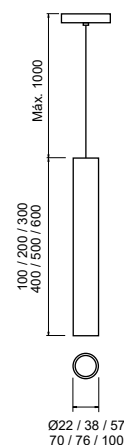

Pendente Ducto

Código	Variação	Dimensão (mm)	Fonte de luz
16258/10	Ø22MM	Ø22X100	1 G9
16258/20	Ø22MM	Ø22X200	1 G9
16258/30	Ø22MM	Ø22X300	1 G9
16258/40	Ø22MM	Ø22X400	1 G9
16258/50	Ø22MM	Ø22X500	1 G9
16258/60	Ø22MM	Ø22X600	1 G9

Acabamento: G1 / G2 / G3 / G4