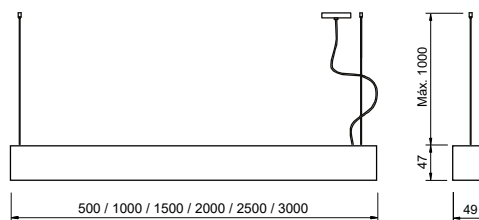

Acabamento: G1 / G2
Recomendação de uso: 1 ou 2 x 240leds/m 17-22W/m.
Obs.: *Fita de led não inclusa.