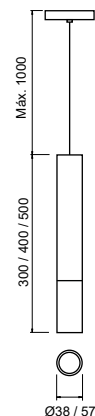

Pendente Ducto Biton

Linha **Ducto Biton**

Iluminação: Direta
Materiais: Alumínio

Pendente Ducto Biton

Código	Dimensão (mm)	Fonte de luz
16270/30	Ø38X300	1 MR11
16270/40	Ø38X400	1 MR11
16270/50	Ø38X500	1 MR11
16271/30	Ø57X300	1 MR16
16271/40	Ø57X400	1 MR16
16271/50	Ø57X500	1 MR16

Acabamento: G1 / G2 / G3 / G4