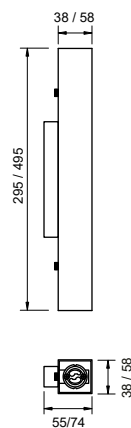

Canopla Centralizada