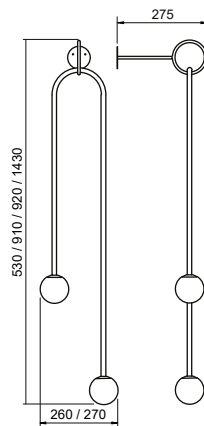

### Abajur Pêndulo

Código	Variação	Dimensão (mm)	Fonte de luz
16498	Tubo Ø12,7	260X150X470	2 G9

Acabamento: G1 / G2  
Vidro: Ø120 - Fosco / Cristal / Âmbar

Pendente

Plafon

Arandela

Coluna

Abajur