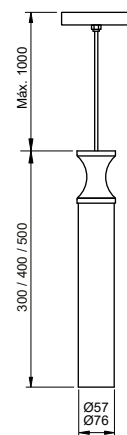

Linha **Carretel**

Iluminação: Direta
Materiais: Alumínio

Pendente Carretel

Código	Dimensão (mm)	Fonte de luz
16670/30	Ø57X300	1 MR16
16670/40	Ø57X400	1 MR16
16670/50	Ø57X500	1 MR16
16671/30	Ø76X300	1 PAR20
16671/40	Ø76X400	1 PAR20
16671/50	Ø76X500	1 PAR20

Acabamento base e acessório: G1 / G2 / G3 / G4

Obs.: Cabo e canopla acompanha a cor do acabamento base.