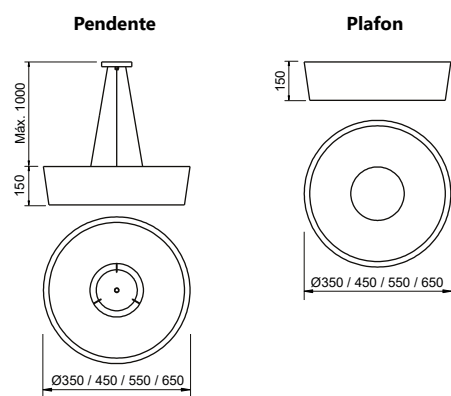

Linha **Vulcano**

Iluminação: Difusa e indireta
Materiais: Alumínio e acrílico

Pendente Vulcano

Código	Dimensão (mm)	Fonte de luz
16216/35	Ø350X150	2 E27
16216/45	Ø450X150	4 E27
16216/55	Ø550X150	6 E27
16216/65	Ø650X150	8 E27

Plafon Vulcano

Código	Dimensão (mm)	Fonte de luz
16215/35	Ø350X150	2 E27
16215/45	Ø450X150	4 E27
16215/55	Ø550X150	6 E27
16215/65	Ø650X150	8 E27

Acabamento externo: G1 / G2 / G3

Acabamento interno: BT (Branco)