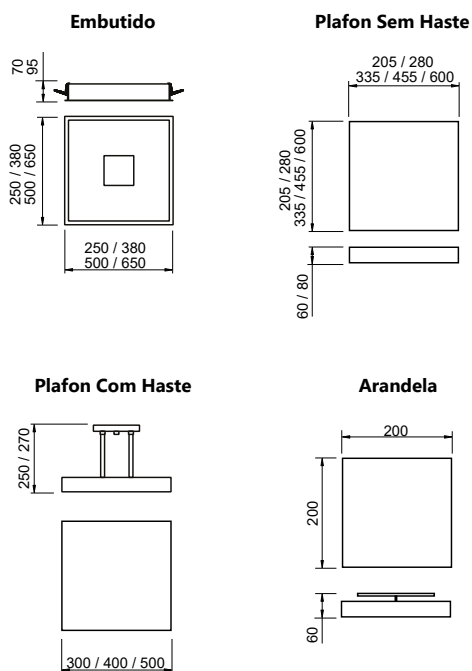

Linha Home

Iluminação: Indireta
Materiais: Alumínio

Embutido Home

Código	Dimensão (mm)	Nicho (mm)	Fonte de luz
250/2	250X250X70	220X220X80	2 G9
250/4	380X380X70	345X345X80	4 G9
250/5	500X500X95	465X465X80	5 G9
250/6	650X650X80	614X614X100	6 G9
250/4E	380X380X95	345X345X200	2 G45
250/5E	500X500X95	465X465X80	4 G45
250/6E	650X650X95	614X614X100	6 G45

Plafon Home

Código	Varição	Dimensão (mm)	Fonte de luz
251/2	Sem Haste	205X205X60	2 G9
251/4	Sem Haste	335X335X60	4 G9
251/4E	Sem Haste	335X335X80	2 G45
251/5	Sem Haste	455X455X60	5 G9
251/5E	Sem Haste	455X455X80	4 G45
251/6	Sem Haste	600X600X60	6 G9
251/6E	Sem Haste	600X600X80	4 G45
252/2	Com Haste	300X300X250	2 G9
252/2E	Com Haste	300X300X270	4 G45
252/4	Com Haste	400X400X250	4 G9
252/4E	Com Haste	400X400X270	4 G45
252/5	Com Haste	500X500X250	4 G9
252/5E	Com Haste	500X500X270	6 G45

Arandela Home

Código	Dimensão (mm)	Fonte de luz
255/20	200X200X60	2 G9

Acabamento externo e interno: G1 / G2

Obs. (Plafon e Arandela): Lâmpadas E27 ficam visíveis.