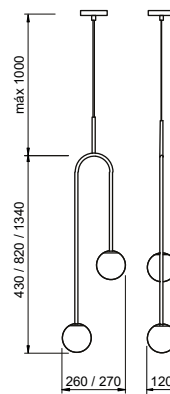

Abajur Pêndulo

Código	Variação	Dimensão (mm)	Fonte de luz
16498	Tubo Ø12,7	260X150X470	2 G9

Acabamento: G1 / G2
Vidro: Ø120 - Fosco / Cristal / Âmbar

Pendente