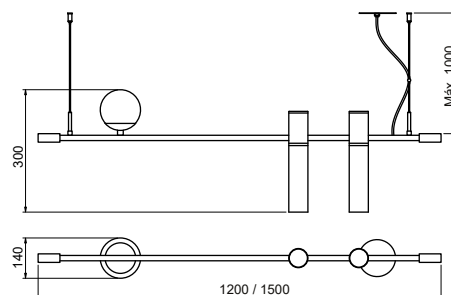

### Pendente Vittu

Código	Dimensão (mm)	Fonte de luz
16845/120	140X1200X300	2 MR16 + 1 G45
16845/150	140X1500X300	3 MR16 + 2 G45

**Acabamento base:** G1 / G2

**Acabamento acessório:** G1 / G2 / G3 / G4

**Vidro:** Ø140 - Fosco / Cristal / Âmbar