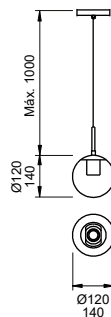

Pendente Bubbles

Código	Varição	Dimensão (mm)	Fonte de luz
16330/1	Globo Ø140 - Cabo Rayon	Ø140X140	1 G45
16331/1	Globo Ø120 - Cabo Rayon	Ø120X120	1 G9
16330/4	Globo Ø140 - Haste Fixa	Ø730X650	4 G45
16330/5	Globo Ø140 - Haste Fixa	Ø730X650	5 G45
16330/6	Globo Ø140 - Haste Fixa	Ø730X650	6 G45

Acabamento: G1 / G2 / G3 / G4

Vidro: Fosco / Cristal / Âmbar

Pendente /1