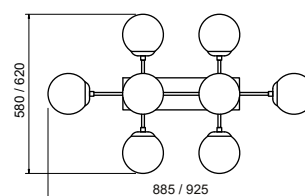

### Pendente Torre

Código	Variação	Dimensão (mm)	Fonte de luz
16761/8	Globo Ø120	580X885X315	8 G9
16763/8	Globo Ø140	620X925X340	8 G45

**Acabamento:** G1 / G2 / G3 / G4

**Vidro:** Fosco / Cristal / Âmbar