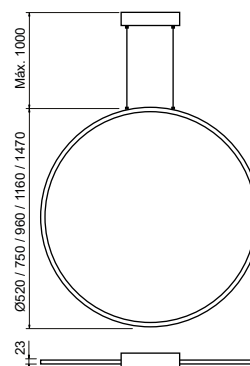

**Dimensões da canopla:** 300X150X80

**Obs.:** \*Fita de led não inclusa

**Pêndulo**

**Pêndulo Mix**