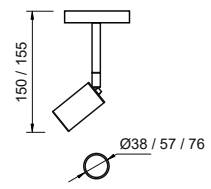

Com canopla