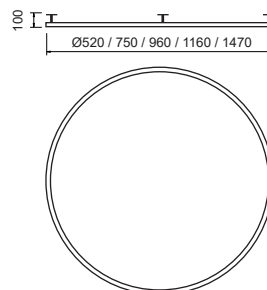

Linha **Volta**

Iluminação: Difusa
Materiais: Alumínio e acrílico

Arandela / Plafon Volta 360° - Iluminação Interna

Código	Dimensão (mm)	Fonte de luz
16655/52	Ø520X100	FITA DE LED*
16655/75	Ø750X100	FITA DE LED*
16655/96	Ø960X100	FITA DE LED*
16655/116	Ø1160X100	FITA DE LED*
16655/147	Ø1470X100	FITA DE LED*

Arandela / Plafon Volta 360° - Iluminação Externa

Código	Dimensão (mm)	Fonte de luz
16656/52	Ø520X100	FITA DE LED*
16656/75	Ø750X100	FITA DE LED*
16656/96	Ø960X100	FITA DE LED*
16656/116	Ø1160X100	FITA DE LED*
16656/147	Ø1470X100	FITA DE LED*

Acabamento: G1 / G2 / G3

Recomendação de uso: Fita de led 240leds/m 17-22W/m

Obs.: *Fita de led não inclusa