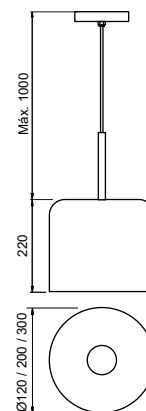

Linha **Móbile**

Iluminação: Direta
Materiais: Alumínio

Pendente Móbile

Código	Dimensão (mm)	Fonte de luz
16310/12	Ø120X220	1 E27
16310/20	Ø200X220	1 E27
16310/30	Ø300X220	1 E27

Acabamento externo: G1 / G2 / G3

Acabamento interno: G1 / G2

Obs.: Haste acompanha a cor do acabamento interno.