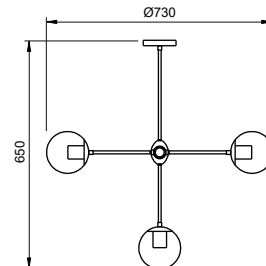

Pendente /4 /5 /6