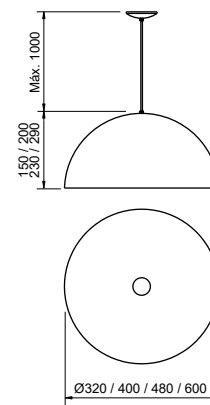

Linha **Balón**

Iluminação: Direta
Materiais: Alumínio

Pendente Balón

Código	Dimensão (mm)	Fonte de luz
16015/32	Ø320X150	1 E27
16015/40	Ø400X200	1 E27
16015/48	Ø480X230	1 E27
16015/60	Ø600X290	1 E27

Acabamento externo: G1 / G2 / G3

Acabamento interno: G1 / G2