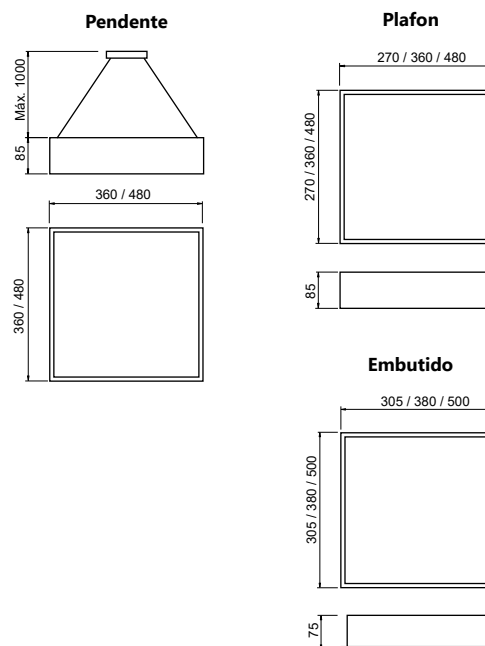

Acabamento: G1 / G2

Produto **BIVOLT**
127/220V

UsiLed | Produto com LED integrado!