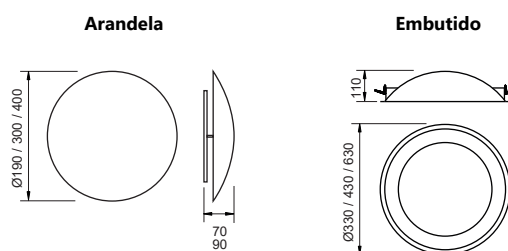

Linha Eclipse

Iluminação: Indireta
Materiais: Alumínio

Arandela Eclipse Curvo

Código	Dimensão (mm)	Fonte de luz
239/20	Ø190X70	2 G9
239/30	Ø300X90	3 G9
239/40	Ø400X90	4 G9

Embutido Eclipse Curvo

Código	Dimensão (mm)	Nicho (mm)	Fonte de luz
231/3	Ø330X110	Ø300X110	3 G9
232/3E	Ø430X110	Ø405X110	3 G45
232/4	Ø430X110	Ø405X110	4 G9
233/4E	Ø600X110	Ø575X110	4 E27
233/6	Ø600X110	Ø600X110	6 G9

Acabamento: G1 / G2

Obs.: Lâmpadas E27 ficam visíveis.