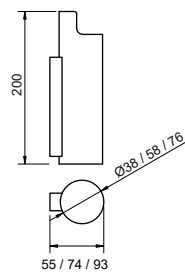

Arandela Cana

Código	Variação	Dimensão (mm)	Fonte de luz
5815/20	Canopla descentralizada	Ø38X200X55	1 MR11
5815/35	Canopla centralizada	Ø38X350X55	2 MR11
5815/45	Canopla centralizada	Ø38X450X55	2 MR11
5816/20	Canopla descentralizada	Ø58X200X74	1 MR16
5816/35	Canopla centralizada	Ø58X350X74	2 MR16
5816/45	Canopla centralizada	Ø58X450X74	2 MR16
5817/20	Canopla descentralizada	Ø76X200X93	1 PAR20
5817/35	Canopla centralizada	Ø76X350X93	2 PAR20
5817/45	Canopla centralizada	Ø76X450X93	2 PAR20

Acabamento externo: G1 / G2 / G3 / G4

Acabamento interno: G1 / G2

Canopla Descentralizada