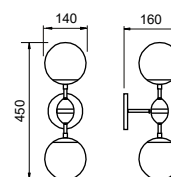

### Arandela Sansão

Código	Dimensão (mm)	Fonte de luz
16293/1	140X280X160	1 G45
16294/2	140X450X160	2 G45

**Acabamento:** G1 / G2 / G3 / G4

**Vidro:** Ø140 - Fosco / Cristal / Âmbar

**Arandela /1**

**Arandela /2**