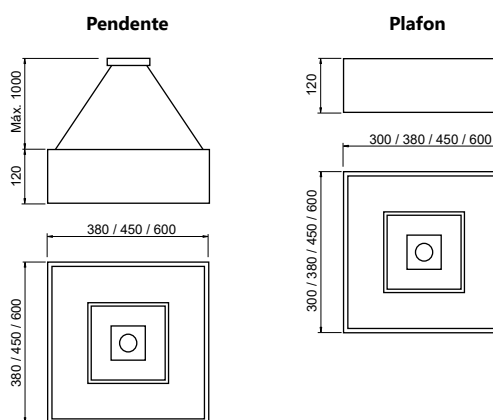

Linha **Focus Box**

Iluminação: Direta e difusa
Materiais: Alumínio e acrílico

Pendente Focus Box

Código	Variação	Dimensão (mm)	Fonte de luz
4551/38	1 Box	380X380X120	4 E27 / 1 MR16
4551/46	4 Box	450X450X120	4 E27 / 4 MR16
4551/63	4 Box	600X600X120	8 E27 / 4 MR16

Plafon Focus Box

Código	Variação	Dimensão (mm)	Fonte de luz
4550/32	1 Box	300X300X120	2 E27 / 1 MR16
4550/38	1 Box	380X380X120	4 E27 / 1 MR16
4550/45	1 Box	450X450X120	4 E27 / 1 MR16
4550/46	4 Box	450X450X120	4 E27 / 4 MR16
4550/63	4 Box	600X600X120	8 E27 / 4 MR16

Acabamento: G1 / G2