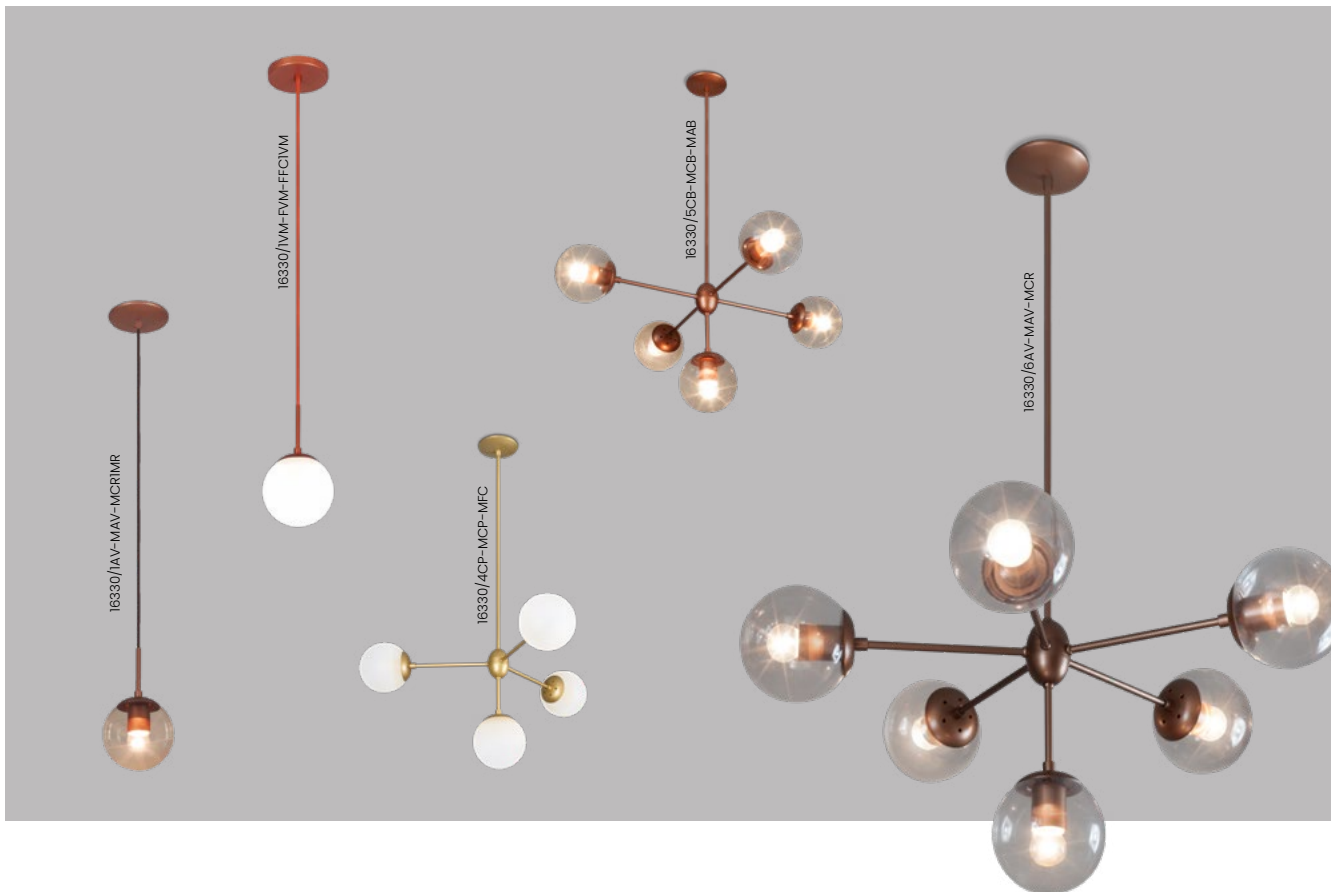

## Linha Orfeu

Iluminação: Direta / Difusa  
 Materiais: Alumínio e vidro

### Pendente Orfeu

Código	Dimensão (mm)	Fonte de luz
16615/10	Ø820X260	10 G9
16615/14	Ø820X260	14 G9
16615/18	Ø820X260	18 G9

### Arandela Orfeu

Código	Dimensão (mm)	Fonte de luz
16616/2	120X260X180	2 G9

**Acabamento:** G1 / G2 / G3 / G4

**Vidro:** Ø120 - Fosco / Cristal / Âmbar