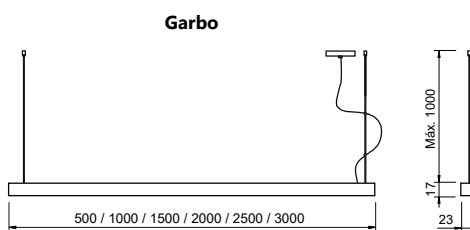

Pendente Régua Garbo - Iluminação Indireta

Código	Dimensão (mm)	Fonte de luz
31021/50	23X17X500	FITA DE LED*
31021/100	23X17X1000	FITA DE LED*
31021/150	23X17X1500	FITA DE LED*
31021/200	23X17X2000	FITA DE LED*
31021/250	23X17X2500	FITA DE LED*
31021/300	23X17X3000	FITA DE LED*

Acabamento: G1 / G2

Recomendação de uso: Fita de led 240leds/m 17-22W/m.

Obs.: *Fita de led não inclusa.