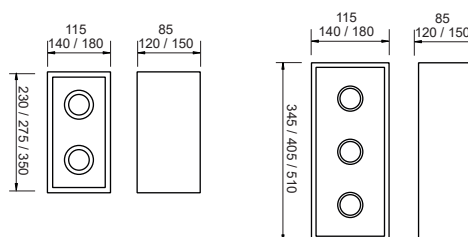

Retangular