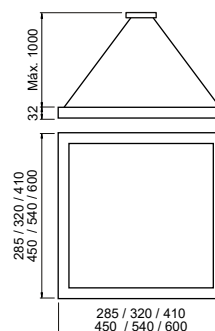

Pendente Platz Slim - Iluminação Indireta

Código	Dimensão (mm)	Fonte de luz	Fluxo da luminária (lm)
19406/28LED3	285X285X32	LED 24,4W 3000K	1300
19406/28LED4	285X285X32	LED 24,4W 4000K	1375
19406/41LED3	410X410X32	LED 32,8W 3000K	1730
19406/41LED4	410X410X32	LED 32,8W 4000K	1835
19406/54LED3	540X540X32	LED 48,8W 3000K	2575
19406/54LED4	540X540X32	LED 48,8W 4000K	2730
19406/60LED3	600X600X32	LED 49,2W 3000K	2600
19406/60LED4	600X600X32	LED 49,2W 4000K	2760

Pendente Platz Slim - Iluminação Central

Código	Dimensão (mm)	Fonte de luz	Fluxo da luminária (lm)
19407/58LED3	580X580X32	LED 48,8W 3000K	2575
19407/58LED4	580X580X32	LED 48,8W 4000K	2730
19407/60LED3	640X640X32	LED 49,2W 3000K	2600
19407/60LED4	640X640X32	LED 49,2W 4000K	2760

Pendente Platz Slim - Iluminação Central

Código	Dimensão (mm)	Fonte de luz	Fluxo da luminária (lm)
19407/32LED3	320X320X32	LED 24,4W 3000K	1300
19407/32LED4	320X320X32	LED 24,4W 4000K	1375
19407/45LED3	450X450X32	LED 32,8W 3000K	1730
19407/45LED4	450X450X32	LED 32,8W 4000K	1835

Acabamento: G1 / G2

Produto
127/220V BIVOLT

UsiLed | Produto com
LED integrado !