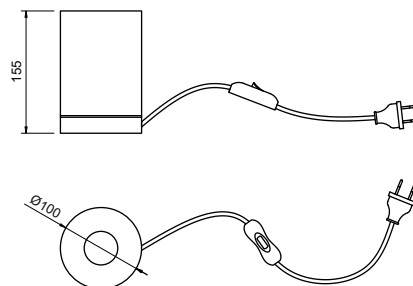

Abajur Só

Código	Dimensão (mm)	Fonte de luz
16905/1	Ø100X155	1 E27 Filamento

Acabamento base: G1 / G2

Acabamento acessório: G1 / G2 / G3 / G4