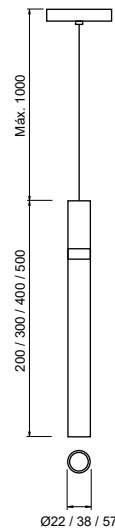

Plafon Filetto

Código	Dimensão (mm)	Fonte de luz
16506/20	Ø38X200	1 MR11
16506/30	Ø38X300	1 MR11
16506/40	Ø38X400	1 MR11
16506/50	Ø38X500	1 MR11
16508/20	Ø57X200	1 MR16
16508/30	Ø57X300	1 MR16
16508/40	Ø57X400	1 MR16
16508/50	Ø57X500	1 MR16

Acabamento: G1 / G2 / G3 / G4

Obs.: Plafon indicado para aplicação somente em forro rebaixado.

Pendente