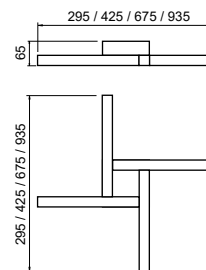

Plafon / Arandela