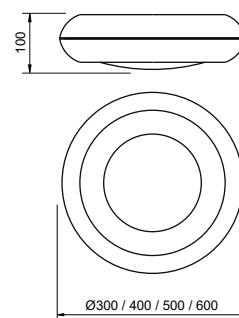

Linha **Vênus**

Iluminação: Indireta
Materiais: Alumínio

Plafon Vênus

Código	Dimensão (mm)	Fonte de luz
4160/30	Ø300X100	2 G9
4160/40	Ø400X100	3 G9
4160/50	Ø500X100	4 G9
4160/60	Ø600X100	5 G9
4163/40	Ø400X100	2 E27
4163/50	Ø500X100	3 E27
4163/60	Ø600X100	4 E27

Acabamento: G1 / G2

Obs.: Lâmpadas E27 ficam visíveis.

Linha **Plutão**

Iluminação: Indireta
Materiais: Alumínio

Plafon Plutão

Código	Dimensão (mm)	Fonte de luz
4200/30	Ø300X60	2 G9
4200/40	Ø400X60	3 G9
4200/50	Ø500X60	4 G9
4203/40	Ø400X90	2 G45
4203/50	Ø500X90	3 G45

Acabamento: G1 / G2

Obs.: Lâmpadas E27 ficam visíveis.