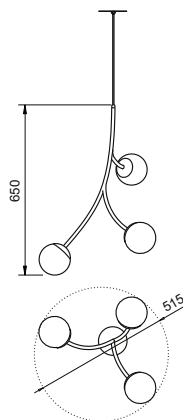

Pendente **Zuca**

Código	Dimensão (mm)	Fonte de luz
16855/3	Ø515X650	3 G9
16856/6	570X1200X320	6 G9
16856/10	690X1500X320	10 G9

Acabamento base: G1 / G2

Acabamento acessório: G1 / G2 / G3 / G4

Vidro: Ø120 - Fosco / Cristal / Âmbar

Pendente /3