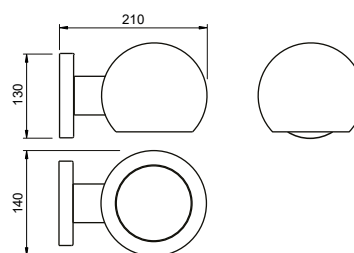

Linha **Buriti**

Iluminação: Direta
Materiais: Alumínio

Arandela Buriti

Código	Dimensão (mm)	Fonte de luz
5808/1	Ø140X130X210	1 G45

Acabamento externo: G1 / G2

Acabamento interno: BT (Branco)

Acabamento acessório: G1 / G2 / G3 / G4