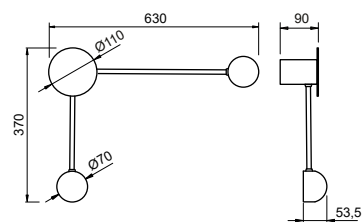

Dupla

Produto
127 OU 220V

UsiLed | Produto com
LED integrado !