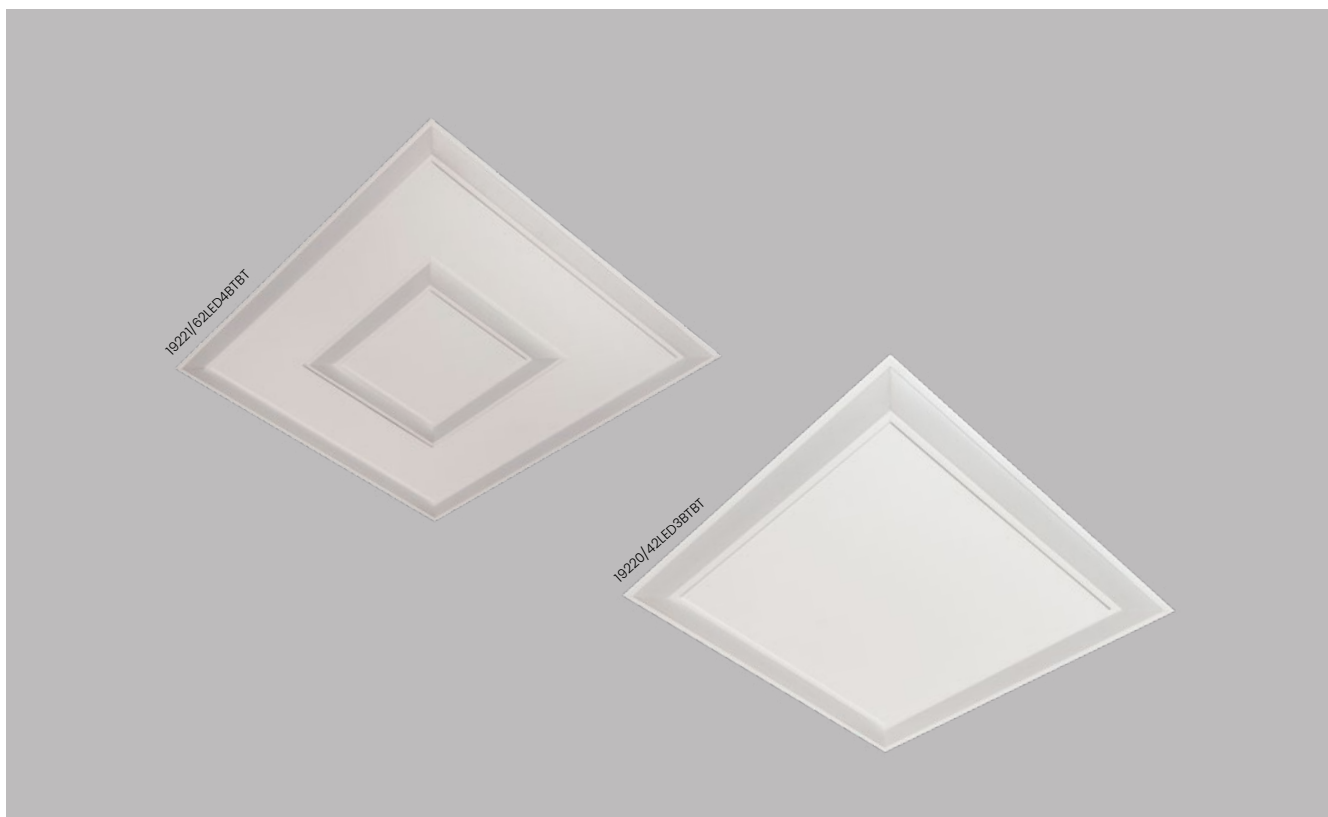

Acabamento: BT (Branco) / PT (Preto)

1 Lâmpada

4 Lâmpadas

Produto  
127/220V BIVOLT

UsiLed | Produto com  
LED integrado !