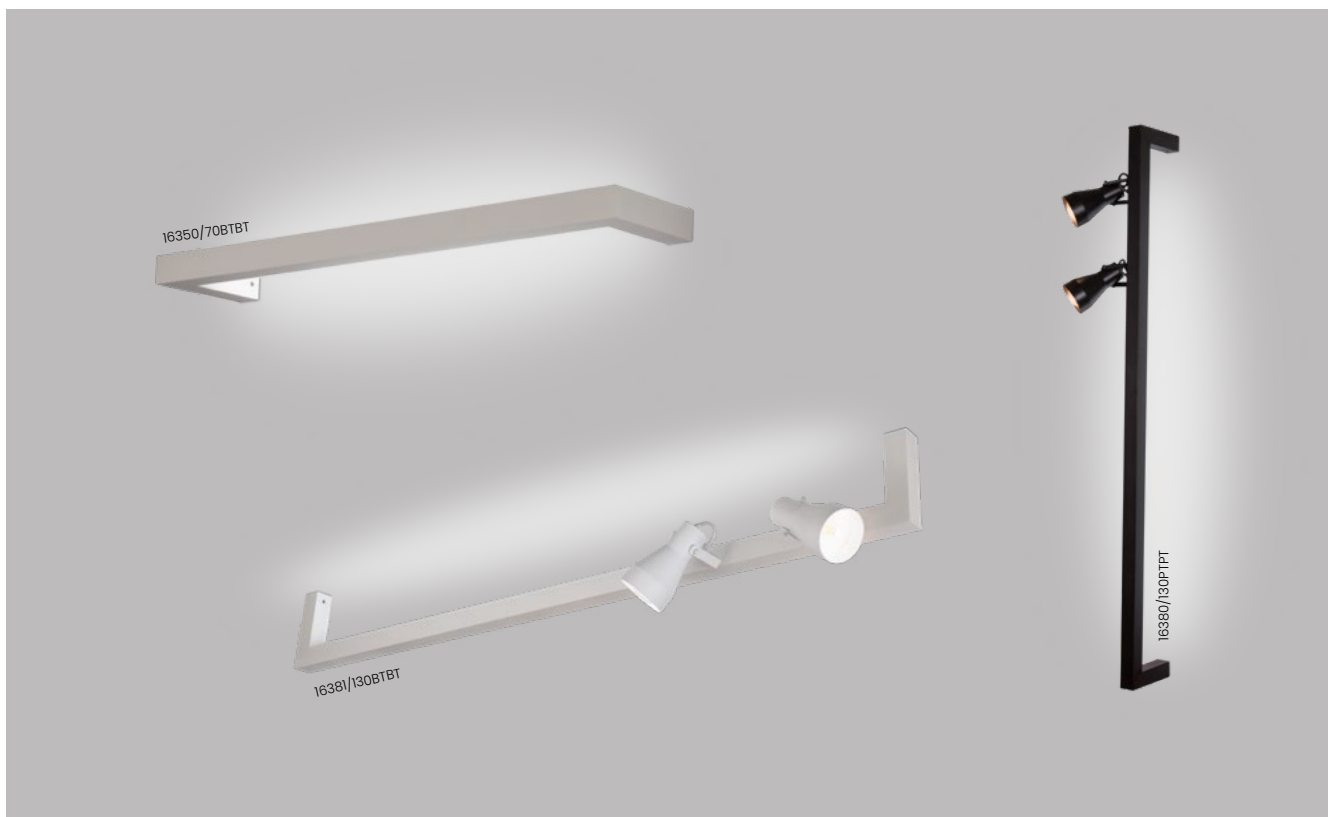

Linha Loft

Iluminação: Indireta
Materiais: Alumínio

Plafon / Arandela Loft

Código	Dimensão (mm)	Fonte de luz
16350/70	700X45X120	1 T8 LED 60CM
16350/130	1300X45X120	1 T8 LED 120CM

Acabamento: G1 / G2

Linha Linea

Iluminação: Direta e indireta
Materiais: Alumínio

Plafon / Arandela Linea

Código	Dimensão (mm)	Fonte de luz
16380/70	700X170X120	1 T8 LED 60CM / 2 MR16
16380/130	1300X170X120	1 T8 LED 120CM / 2 MR16
16381/70	700X220X120	1 T8 LED 60CM / 2 PAR20
16381/130	1300X220X120	1 T8 LED 120CM / 2 PAR20