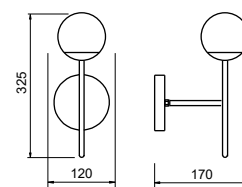

Linha **Duque e Duquesa**

Iluminação: Indireta / Difusa
Materiais: Alumínio / Alumínio e vidro

Arandela Duque e Duquesa

Código	Variação	Dimensão (mm)	Fonte de luz
5800/1	Cúpula de Alumínio	135X270X200	1 G45
5802/1	Cúpula de Alumínio	135X375X180	1 G45
5803/1	Com Globo	120X325X170	1 G9

Acabamento: G1 / G2

Vidro (5803/1): Ø120 - Fosco / Cristal / Âmbar

Globo

Linha **Varanda**

Iluminação: Direta
Materiais: Alumínio

Pendente Varanda

Código	Dimensão (mm)	Fonte de luz
16251/53	240X530X260	2 E27
16251/78	240X780X260	3 E27
16251/105	240X1050X260	4 E27
16251/130	240X1300X260	5 E27

Acabamento externo: G1 / G2 / G3

Acabamento interno: G1 / G2