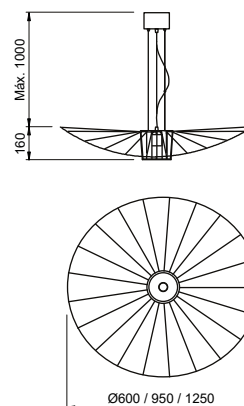

Linha **Águila**

Iluminação: Direta
Materiais: Alumínio e aço

Pendente **Águila**

Código	Dimensão (mm)	Fonte de luz
17192/1	Ø600X160	1 E27
17193/1	Ø950X160	1 E27
17194/1	Ø1250X160	1 E27

Acabamento: G1 / G2

Linha **Bike**

Iluminação: Direta
Materiais: Alumínio e aço

Pendente **Bike**

Código	Dimensão (mm)	Fonte de luz
17196/28	Ø280X90	1 E27
17196/38	Ø380X90	1 E27
17196/48	Ø480X90	1 E27
17196/58	Ø580X90	1 E27

Arandela / Plafon **Bike**

Código	Dimensão (mm)	Fonte de luz
17195/28	Ø280X90	1 E27
17195/38	Ø380X90	1 E27
17195/48	Ø480X90	1 E27
17195/58	Ø580X90	1 E27

Acabamento: G1 / G2