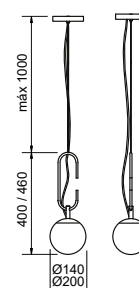

Pendente 16607/16608