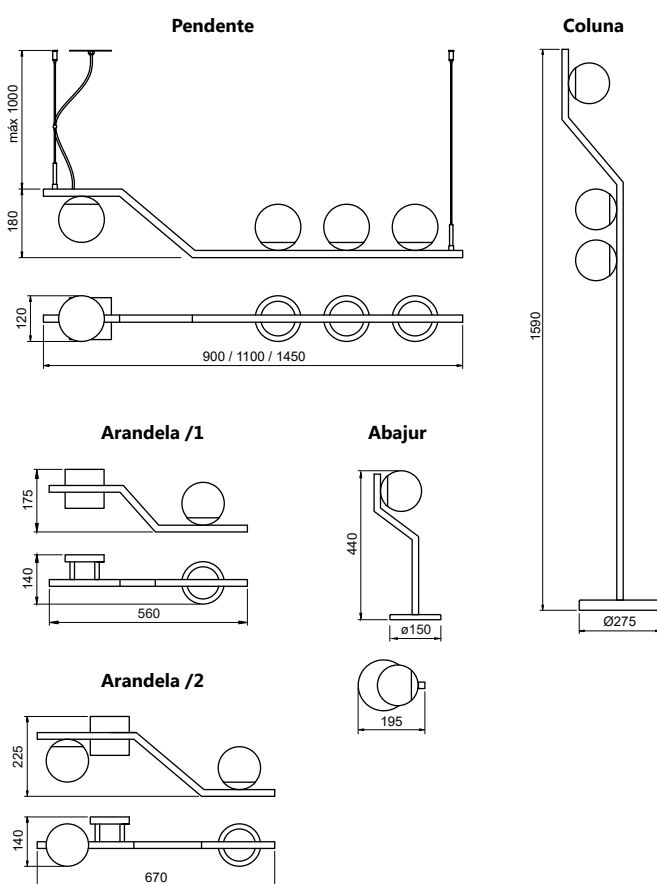

### Coluna Zig

Código	Dimensão (mm)	Fonte de luz
16837/3	275X1590	3 G9

### Abajur Zig

Código	Dimensão (mm)	Fonte de luz
16835/1	150X195X440	1 G9

Acabamento base: G1 / G2

Acabamento acessório: G1 / G2 / G3 / G4

Vidro: Ø120 - Fosco / Cristal / Âmbar

**Pendente Dama**  
Ref.: 16805/5MR-TDR-PFC1MR