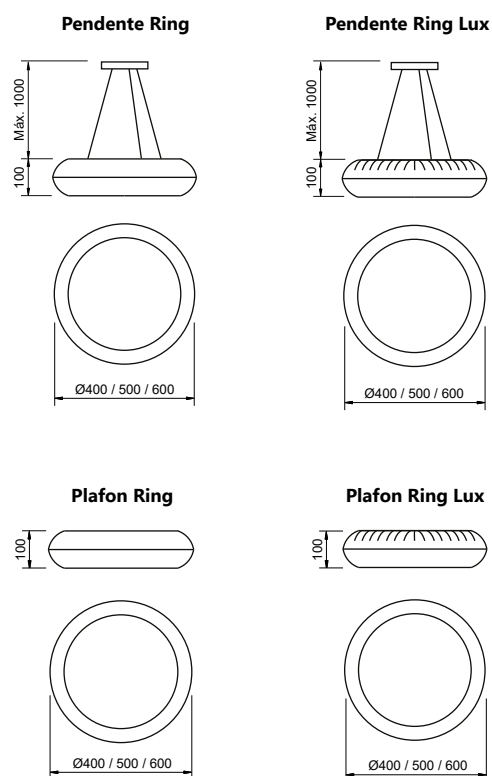

Linha Ring

Iluminação: Difusa / Difusa e indireta
Materiais: Alumínio e acrílico

Pendente Ring

Código	Dimensão (mm)	Fonte de luz
4191/40	Ø400X100	3 E27
4191/50	Ø500X100	4 E27
4191/60	Ø600X100	5 E27

Plafon Ring

Código	Dimensão (mm)	Fonte de luz
4190/40	Ø400X100	3 E27
4190/50	Ø500X100	4 E27
4190/60	Ø600X100	5 E27

Pendente Ring Lux (com luz indireta)

Código	Dimensão (mm)	Fonte de luz
4196/40	Ø400X100	3 E27
4196/50	Ø500X100	4 E27
4196/60	Ø600X100	5 E27

Plafon Ring Lux (com luz indireta)

Código	Dimensão (mm)	Fonte de luz
4195/40	Ø400X100	3 E27
4195/50	Ø500X100	4 E27
4195/60	Ø600X100	5 E27

Acabamento: G1 / G2