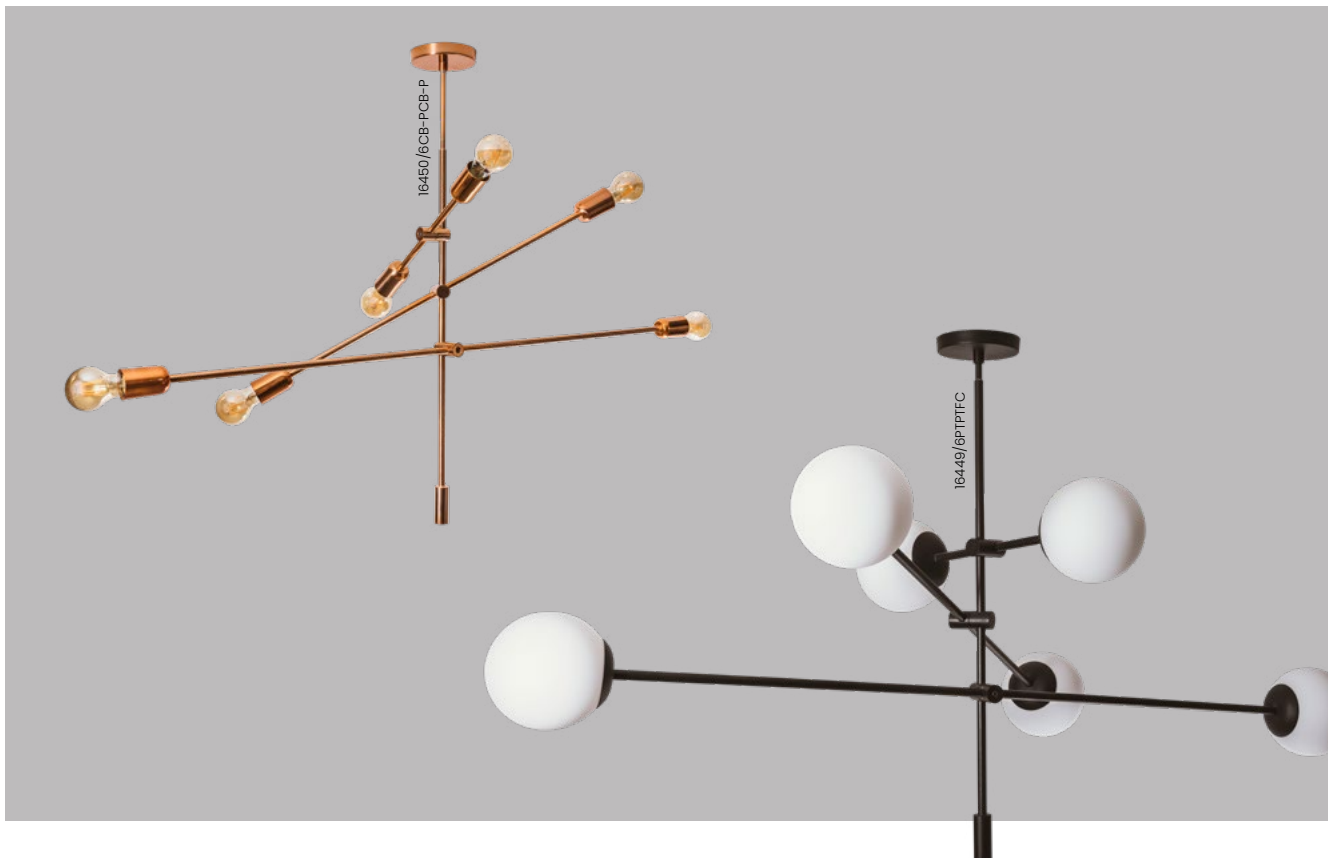

Linha **Bloss**

Iluminação: Direta / Difusa
Materiais: Alumínio / Alumínio e vidro

Pendente Bloss

Código	Variação	Dimensão (mm)	Fonte de luz
16449/6	Com Globo	Ø1350X875X920	6 G45
16450/6	Sem Globo	Ø1140X730X920	6 E27 Filamento

Acabamento: G1 / G2 / G3 / G4

Vidro (16449/6): Ø140 - Fosco / Cristal / Âmbar