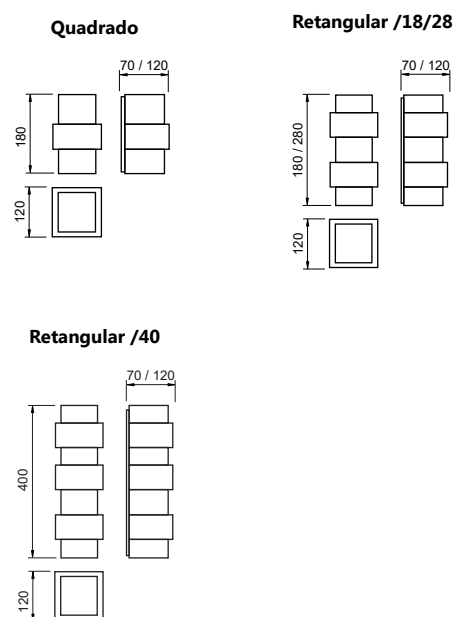

Arandela Smart

Código	Variação	Dimensão (mm)	Fonte de luz
5219/18	Quadrado | Il. 1 Lado	120X120X180	1 G9
5220/18	Quadrado | Il. 2 Lados	120X120X180	1 G9
5220/28	Quadrado | Il. 2 Lados	120X120X280	2 G9
5220/40	Quadrado | Il. 2 Lados	120X120X400	3 G9
5221/18	Retangular | Il. 2 Lados	70X120X180	1 G9
5221/28	Retangular | Il. 2 Lados	70X120X280	2 G9
5221/40	Retangular | Il. 2 Lados	70X120X400	3 G9
5222/18	Retangular | Il. 1 Lado	70X120X180	1 G9

Acabamento: G1

Obs.: Itens com abertura em dois lados acompanham 01 tampa de proteção para uso em área externa.