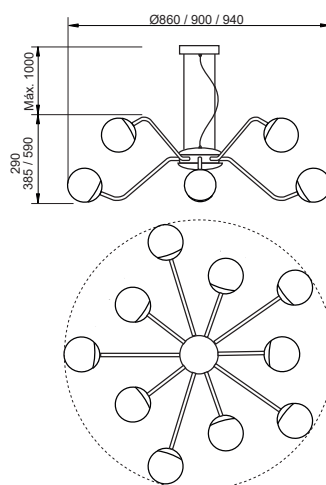

Linha **Carrossel**

Iluminação: Direta / Difusa
Materiais: Alumínio e vidro

Pendente Carrossel

Código	Variação	Dimensão (mm)	Fonte de luz
16765/6	Globo Ø120	Ø860X290	6 G9
16765/10	Globo Ø120	Ø900X385	10 G9
16767/6	Globo Ø140	Ø900X290	6 G45
16767/10	Globo Ø140	Ø940X385	10 G45

Acabamento: G1 / G2 / G3
Vidro: Fosco / Cristal / Âmbar