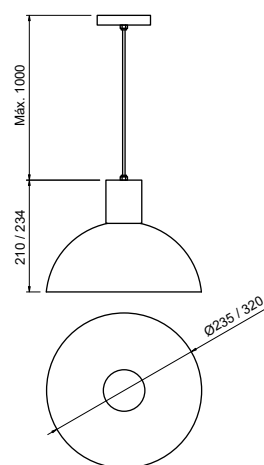

### Pendente **Taba**

Código	Dimensão (mm)	Fonte de luz
16703/24	Ø235X210	1 E27
16703/32	Ø320X234	1 E27

**Acabamento externo:** G1 / G2 / G3

**Acabamento interno:** BT (Branco)

**Acabamento acessório:** G1 / G2 / G3 / G4