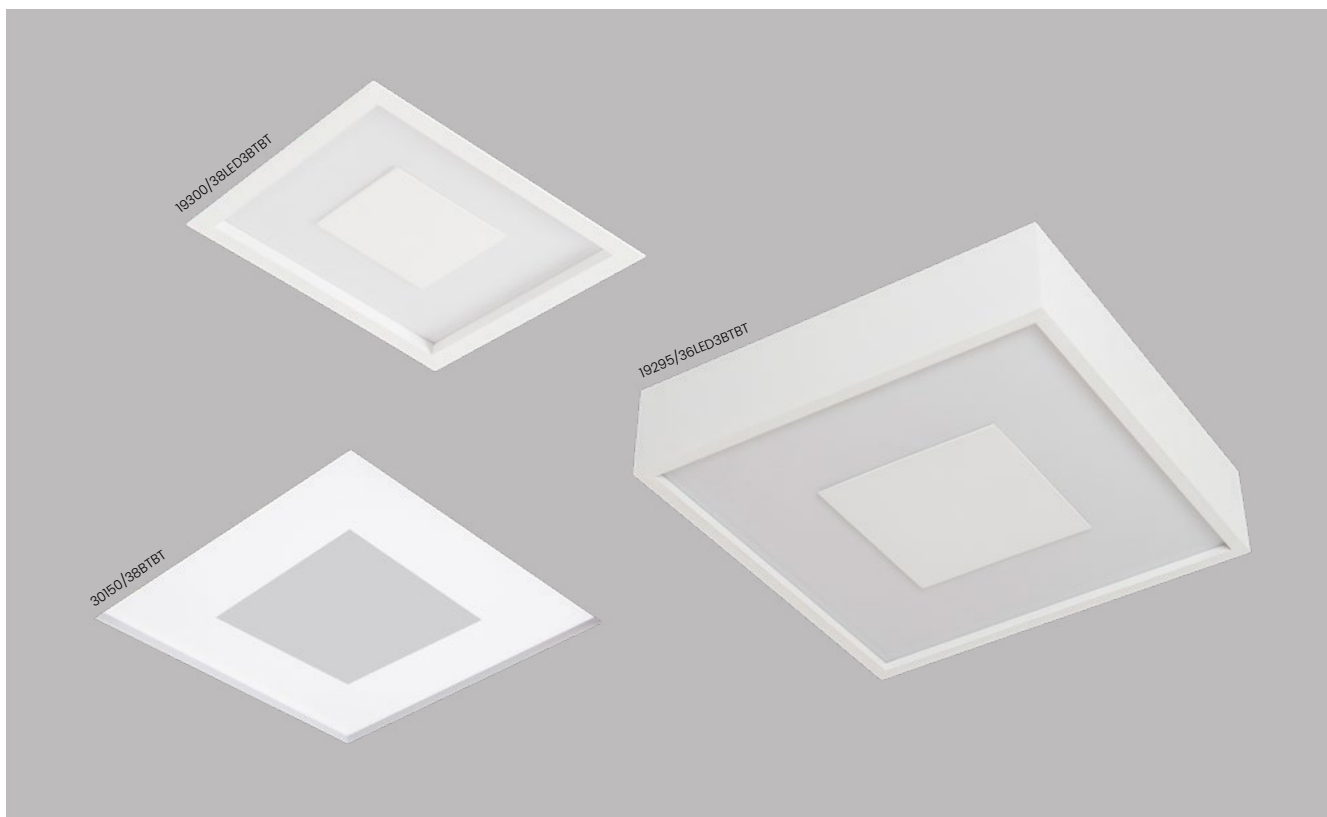

Acabamento Pendente e Plafon: G1 / G2

Acabamento Embutido: G1

Produto  
127/220V BIVOLT

UsiLed | Produto com  
LED integrado