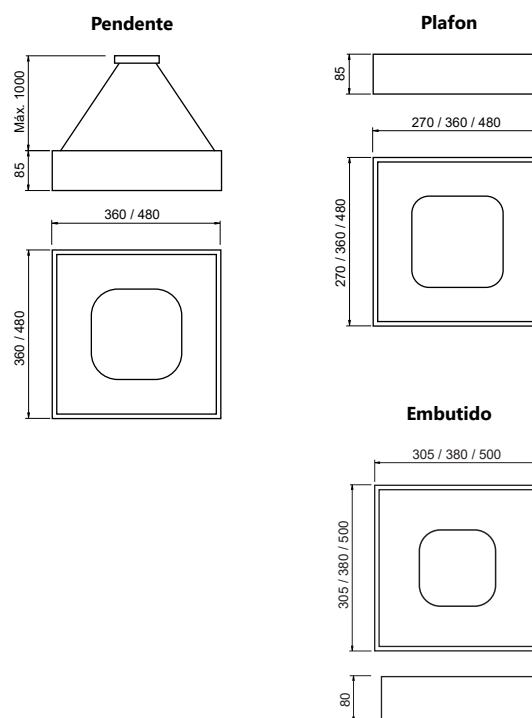

Embutido Belize

Código	Dimensão (mm)	Nicho (mm)	Fonte de luz	Fluxo da luminária (lm)
19015/30LED3	305X305X75	280X280X75	LED 16,4W 3000K	1630
19015/30LED4	305X305X75	280X280X75	LED 16,4W 4000K	1720
19015/38LED3	380X380X75	355X355X75	LED 24,4W 3000K	2440
19015/38LED4	380X380X75	355X355X75	LED 24,4W 4000K	2580
19015/50LED3	500X500X75	475X475X75	LED 32,8W 3000K	3660
19015/50LED4	500X500X75	475X475X75	LED 32,8W 4000K	3870