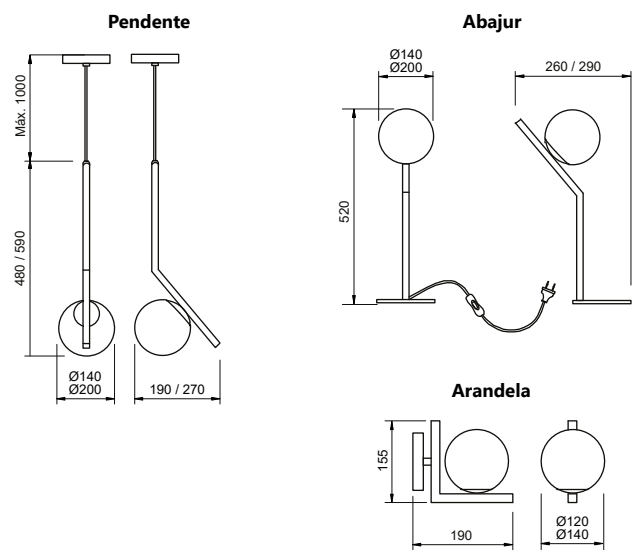

### Pendente Carrossel

Código	Variação	Dimensão (mm)	Fonte de luz
16765/6	Globo Ø120	Ø860X290	6 G9
16765/10	Globo Ø120	Ø900X385	10 G9
16767/6	Globo Ø140	Ø900X290	6 G45
16767/10	Globo Ø140	Ø940X385	10 G45

### Pendente Angular

Código	Variação	Dimensão (mm)	Fonte de luz
16460/1	Globo Ø140	140X190X480	1 G45
16461/1	Globo Ø200	200X270X590	1 E27

### Arandela Angular

Código	Variação	Dimensão (mm)	Fonte de luz
16464/12	Globo Ø120	120X155X190	1 G9
16464/14	Globo Ø140	140X155X190	1 E27

### Abajur Angular

Código	Variação	Dimensão (mm)	Fonte de luz
16462/14	Globo Ø140	140X260X520	1 G45
16462/20	Globo Ø200	200X320X580	1 E27

**Acabamento:** G1 / G2 / G3 / G4

**Vidro:** Fosco / Cristal / Âmbar