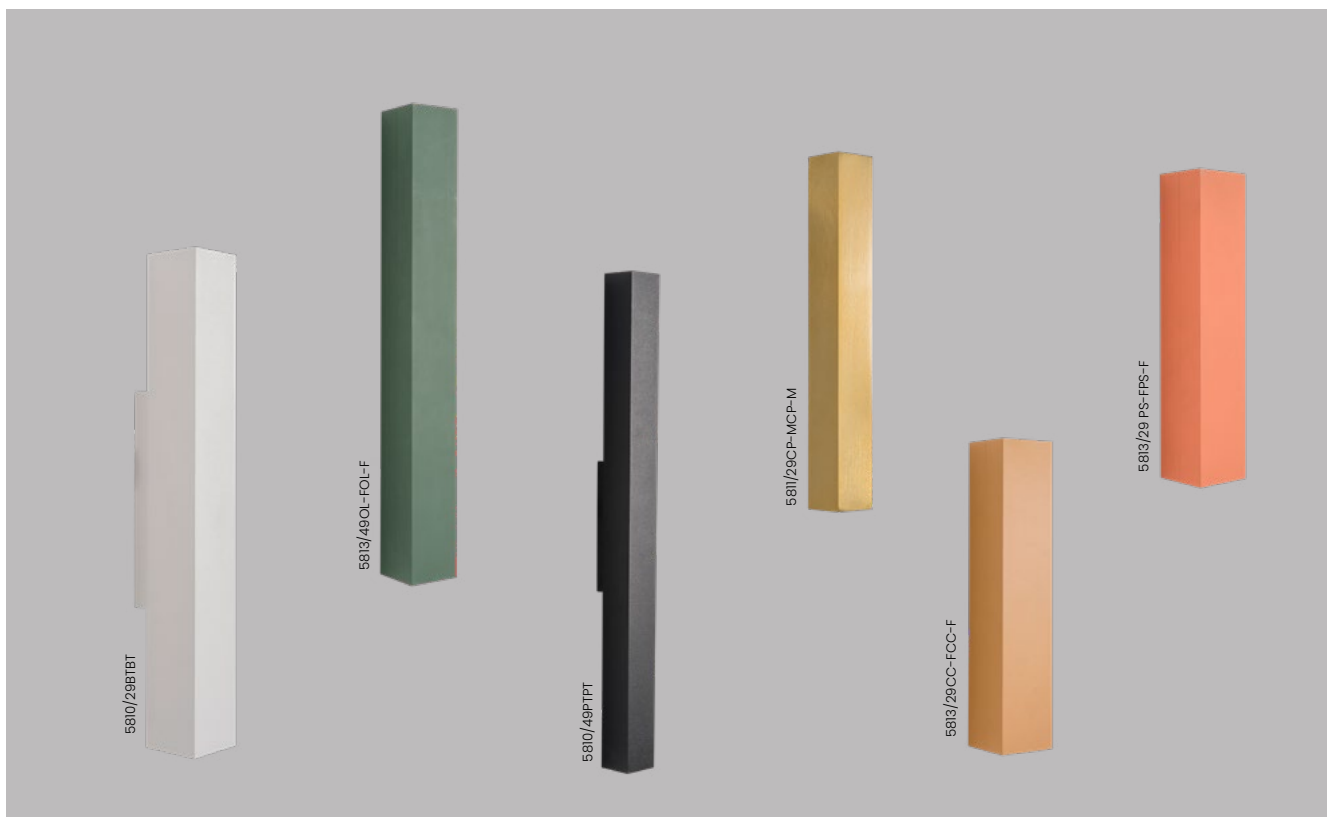

**Acabamento externo:** G1 / G2 / G3 / G4

**Acabamento interno:** G1 / G2

**Canopla Descentralizada**

**Canopla Centralizada**

**Arandela Paper**  
Ref.: 5811/29AV-MAV-M