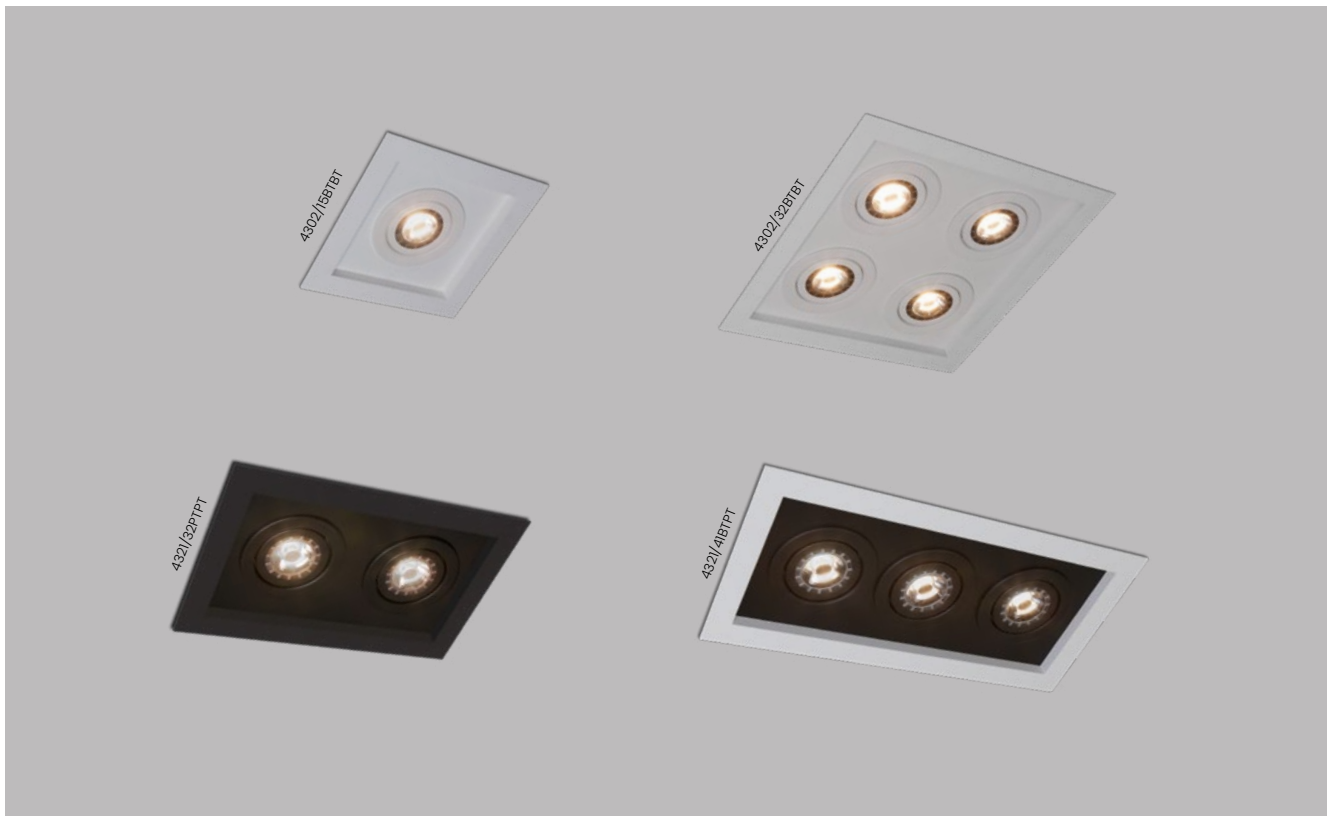

Linha Premium Com Aba

Iluminação: Direta
Materiais: Alumínio

Embutido Premium Com Aba

Código	Variação	Dimensão (mm)	Nicho (mm)	Fonte de luz
4300/10	Quadrado	120X120X80	90X90X80	1 MR11
4300/15	Quadrado	150X150X80	120X120X80	1 MR16
4300/25	Quadrado	270X270X80	240X240X80	4 MR16
4301/15	Quadrado	170X170X110	140X140X110	1 PAR20
4301/32	Quadrado	305X305X110	275X275X110	4 PAR20
4302/15	Quadrado	170X170X110	140X140X110	1 AR70
4302/32	Quadrado	305X305X110	275X275X110	4 AR70
4303/20	Quadrado	200X200X130	170X170X130	1 PAR30
4303/38	Quadrado	380X380X130	350X350X130	4 PAR30
4304/20	Quadrado	200X200X90	170X170X90	1 AR111
4304/38	Quadrado	380X380X90	350X350X90	4 AR111
4315/25	Retangular	150X270X80	120X240X80	2 MR16
4315/36	Retangular	150X370X80	120X340X80	3 MR16
4320/32	Retangular	170X305X110	140X275X110	2 PAR20
4320/41	Retangular	170X430X110	140X400X110	3 PAR20
4321/32	Retangular	170X305X90	140X275X90	2 AR70
4321/41	Retangular	170X430X90	140X400X90	3 AR70
4322/35	Retangular	200X380X130	170X350X130	2 PAR30
4322/52	Retangular	200X540X130	170X510X130	3 PAR30
4323/35	Retangular	200X380X90	170X350X90	2 AR111
4323/52	Retangular	200X540X90	170X510X90	3 AR111

Quadrado

Retangular

Acabamento: G1