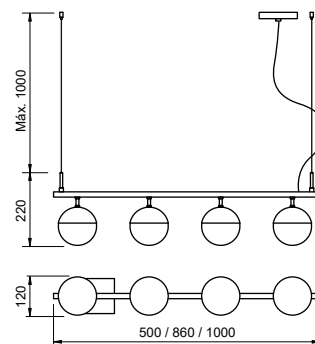

Pendente Gude

Código	Dimensão (mm)	Fonte de luz
16565/3	120X500X220	3 G9
16565/4	120X860X220	4 G9
16565/5	120X1000X220	5 G9

Acabamento: G1 / G2 / G3 / G4
Vidro: Ø120 - Fosco / Cristal / Âmbar