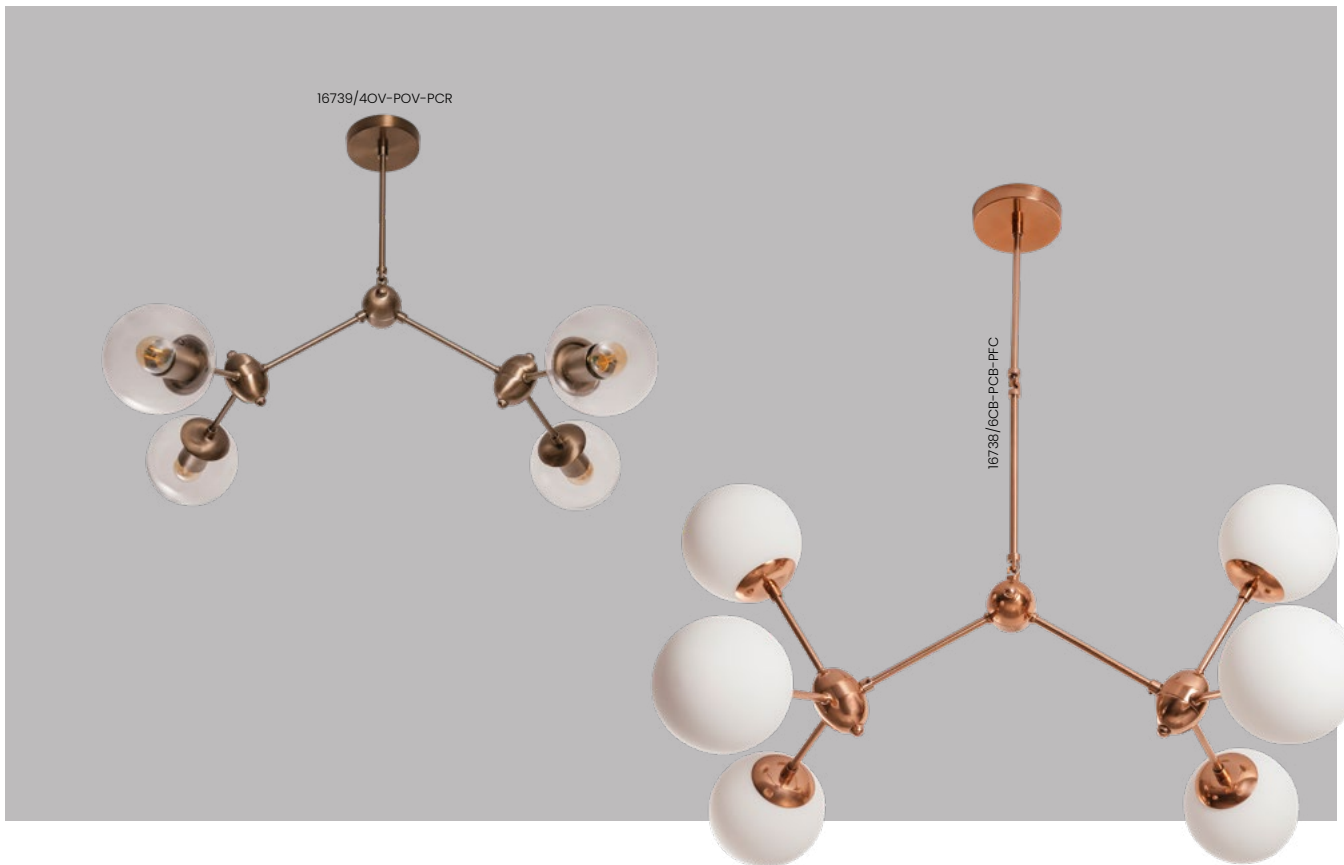

Linha **Cacau**

Iluminação: Direta / Difusa
Materiais: Alumínio e vidro

Pendente Cacau

Código	Varição	Dimensão (mm)	Fonte de luz
16738/4	Globo Ø120	870x525x560	4 G9
16738/6	Globo Ø120	730x525x600	6 G9
16739/4	Globo Ø140	870x525x560	4 G45
16739/6	Globo Ø140	730x525x600	6 G45

Acabamento: G1 / G2 / G3 / G4

Vidro: Fosco / Cristal / Âmbar