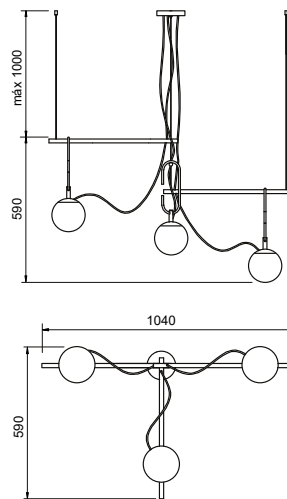

Arandela Quíron

Código	Variação	Dimensão (mm)	Fonte de luz
16609/1	Globo Ø140	Ø140X505X265	1 G45
16610/1	Globo Ø200	Ø200X505X265	1 E27

Acabamento: G1 / G2 / G3 / G4

Vidro: Fosco / Cristal / Âmbar

Pendente /3