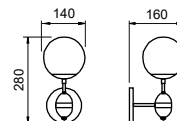

Arandela Sansão

Código	Dimensão (mm)	Fonte de luz
16293/1	140X280X160	1 G45
16294/2	140X450X160	2 G45

Acabamento: G1 / G2 / G3 / G4

Vidro: Ø140 - Fosco / Cristal / Âmbar

Arandela /1