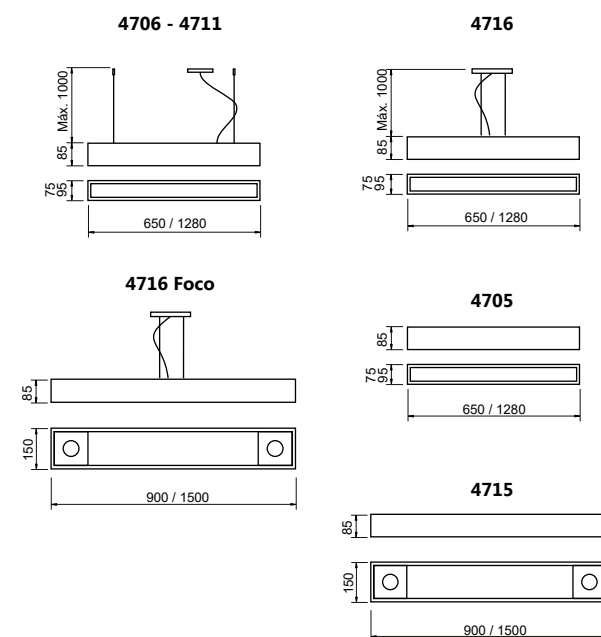

Linha Tropical Slim

Iluminação: Difusa / Direta e difusa
Materiais: Alumínio e acrílico

Pendente Tropical Slim

Código	Variação	Dimensão (mm)	Fonte de luz
4706/65FCH	Chumbador	75X650X85	1 T8LED 60CM
4706/125FCH	Chumbador	75X1280X85	1 T8LED 120CM
4711/65FCH	Chumbador	95X650X85	2 T8LED 60CM
4711/130FCH	Chumbador	95X1280X85	2 T8LED 120CM
4711/65FCA	Cabo Rayon	95X650X85	2 T8LED 60CM
4711/130FCA	Cabo Rayon	95X1280X85	2 T8LED 120CM
4711/65FKV	Fio Kevlar	95X650X85	2 T8LED 60CM
4711/130FKV	Fio Kevlar	95X1280X85	2 T8LED 120CM
4716/90FDC	Cabo Cristal	150X900X85	4 T8 LED 60CM / 2 MR16
4716/150FDC	Cabo Cristal	150X1500X85	4 T8 LED 120CM / 2 MR16

Plafon Tropical Slim

Código	Dimensão (mm)	Fonte de luz
4705/65F	75X650X85	1 T8 LED 60CM
4705/125F	75X1280X85	1 T8 LED 120CM
4715/90FCD	150X900X85	4 T8 LED 60CM / 2 MR16
4715/150FCD	150X1500X85	4 T8 LED 120CM / 2 MR16

Acabamento: G1 / G2