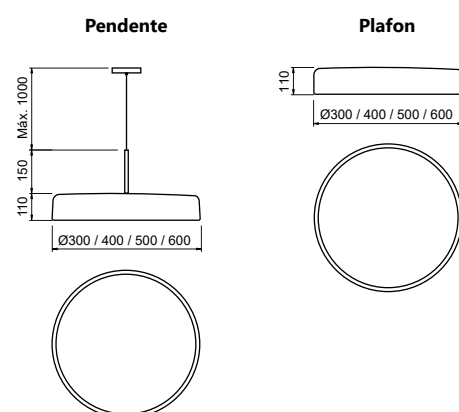

Linha Titan

Iluminação: Difusa
Materiais: Alumínio e acrílico

Pendente Titan

Código	Dimensão (mm)	Fonte de luz
16227/30	Ø300X110	2 E27
16227/40	Ø400X110	4 E27
16227/50	Ø500X110	6 E27
16227/60	Ø600X110	8 E27

Plafon Titan

Código	Dimensão (mm)	Fonte de luz
16225/30	Ø300X110	2 E27
16225/40	Ø400X110	4 E27
16225/50	Ø500X110	6 E27
16225/60	Ø600X110	8 E27

Acabamento externo: G1 / G2 / G3

Acabamento interno: BT (Branco)

Acabamento acessório: G1 / G2 / G3 / G4