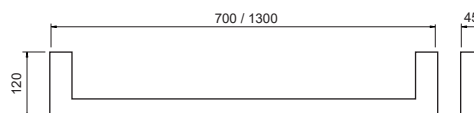

Plafon / Arandela Loft

Código	Dimensão (mm)	Fonte de luz
16350/70	700X45X120	1 T8 LED 60CM
16350/130	1300X45X120	1 T8 LED 120CM