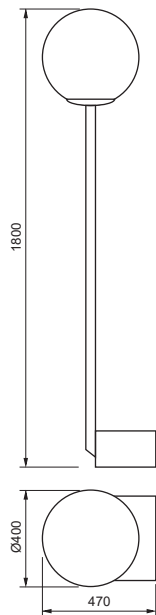

Ref. da imagem: 51060/50PTCN-F1PT

Verifique as opções de acabamentos na última página

LUA

Ref. da imagem: 51120/40BTBFC

Abajur Lua

Especificações Técnicas

Material: Pedra, vidro e alumínio
Vidro: globo branco fosco Ø400mm

Código	Dimensão (mm)	Fonte de Luz
51120/40	Ø400X450MM	1 E27

Acabamento: G1 / G2 / G3 / G4

Ref. da imagem: 51120/40IG-FIG-F

Verifique as opções de acabamentos na última página

LUA

Ref. da imagem: 51121/40BTBFC

Coluna Lua

Especificações Técnicas

Material: Pedra, vidro e alumínio

Vidro: globo branco fosco Ø400mm

Código	Dimensão (mm)	Fonte de Luz
51121/40	Ø400X470X1800	1 E27

Acabamento: G1 / G2 / G3 / G4

Ref. da imagem: 51121/40IG-FIG-F

Verifique as opções de acabamentos na última página

FIO

Ref. da Imagem: 51065/160PTPT1PT

Pendente Fio

Especificações Técnicas

Material: Alumínio

Código	Varição	Dimensão (mm)	Fonte de Luz
51065/160	Canopla blank	Ø22X1600X310	1x LED 20W 1170LM 3000K
51066/160	Canopla driver	Ø22X1600X310	1x LED 20W 1170LM 3000K