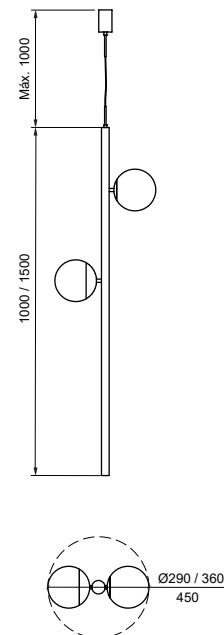

ALÇA

Ref. da imagem: 51060/50PTPT1PT

Pendente Alça

Especificações Técnicas

Material: Alumínio e Vidro

Vidro: globo branco fosco Ø80mm

Código	Dimensão (mm)	Fonte de Luz
51060/50	1800x850x500	1 G9 Compacta

Acabamento: G1 / G2

SÉCULO

Ref. da imagem: 51090/10BTAL-P

Pendente Século

Especificações Técnicas

Material: Alumínio

Código	Varição	Dimensão (mm)	Fonte de Luz
51090/5	Il. Direta	$\varnothing 750 \times 600$	5 MR11
51090/10	Il. Direta e indireta	$\varnothing 750 \times 600$	10 MR11
51090/7	Il. Direta	$\varnothing 750 \times 600$	7 MR11
51090/14	Il. Direta e indireta	$\varnothing 750 \times 600$	14 MR11

Verifique as opções de acabamentos na última página

ORGANIC

Ref. da imagem: 51030/2PTOV-P1PT

Pendente Organic

Especificações Técnicas

Material: Alumínio e vidro

Vidro: globo branco fosco Ø120 e/ou 200mm

Código	Dimensão (mm)	Fonte de Luz
51030/1	Ø290X1000	1 G9
51030/2	Ø360X1500	2 G9
51030/3	Ø450X1500	3 G9

Arandela Organic

Especificações Técnicas

Material: Alumínio e vidro

Vidro: globo branco fosco \varnothing 120mm

Código	Dimensão (mm)	Fonte de Luz
51031/2	290X1120X170	2 G9

Acabamento base: G1 / G2

Acabamento acessório: G1 / G2 / G3 / G4