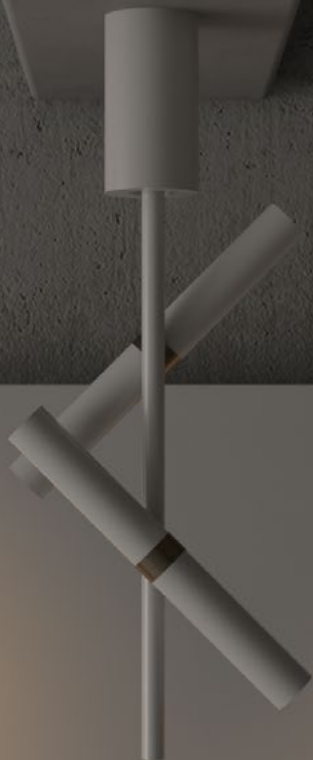

IGUAL

Ref. da imagem: 51101/4BTOV-P