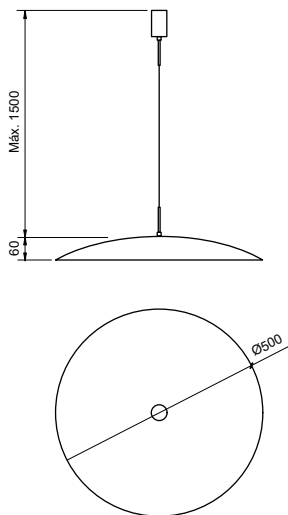

Pendente Disco

Especificações Técnicas

Material: Alumínio

Código	Dimensão (mm)	Fonte de Luz
51050/50	Ø500X60	1 E27

Acabamento: G1 / G2 / G3

Ref. da imagem: 51050/50OV-VBZ-M1PT
Verifique as opções de acabamentos na última página