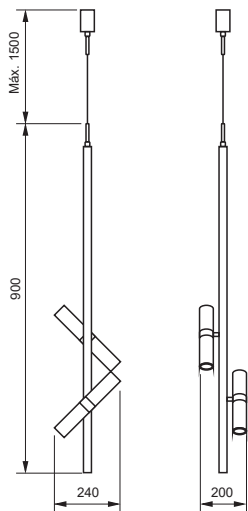

ALÇA

Ref. da imagem: 51060/50PTPT1PT

Pendente Alça

Especificações Técnicas

Material: Alumínio e Vidro

Vidro: globo branco fosco Ø80mm

Código	Dimensão (mm)	Fonte de Luz
51060/50	1800x850x500	1 G9 Compacta

Acabamento: G1 / G2

Coluna Lua

Especificações Técnicas

Material: Pedra, vidro e alumínio

Vidro: globo branco fosco Ø400mm

Código	Dimensão (mm)	Fonte de Luz
51121/40	Ø400X470X1800	1 E27

Acabamento: G1 / G2 / G3 / G4

Ref. da imagem: 51121/40IG-FIG-F

Código	Dimensão (mm)	Fonte de Luz
51050/50	Ø500X60	1 E27

Acabamento: G1 / G2 / G3

Ref. da imagem: 51050/50OV-VBZ-M1PT
Verifique as opções de acabamentos na última página

IGUAL

Ref. da imagem: 51100/4BTAL-P1BR

SÉCULO

Ref. da imagem: 51090/10BTAL-P

Pendente Século

Especificações Técnicas

Material: Alumínio

Código	Varição	Dimensão (mm)	Fonte de Luz
51090/5	Il. Direta	$\varnothing 750 \times 600$	5 MR11
51090/10	Il. Direta e indireta	$\varnothing 750 \times 600$	10 MR11
51090/7	Il. Direta	$\varnothing 750 \times 600$	7 MR11
51090/14	Il. Direta e indireta	$\varnothing 750 \times 600$	14 MR11