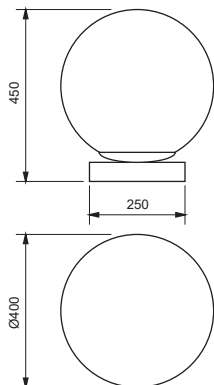

ALÇA

Ref. da imagem: 51060/50PTPT1PT

Pendente Alça

Especificações Técnicas

Material: Alumínio e Vidro

Vidro: globo branco fosco Ø80mm

Código	Dimensão (mm)	Fonte de Luz
51060/50	1800x850x500	1 G9 Compacta

Acabamento: G1 / G2

Ref. da imagem: 51060/50PTCN-F1PT

Verifique as opções de acabamentos na última página

LUA

Ref. da imagem: 51120/40BTBFC

Abajur Lua

Especificações Técnicas

Material: Pedra, vidro e alumínio
Vidro: globo branco fosco Ø400mm

Código	Dimensão (mm)	Fonte de Luz
51120/40	Ø400X450MM	1 E27

Acabamento: G1 / G2 / G3 / G4

Ref. da imagem: 51120/40IG-FIG-F

Verifique as opções de acabamentos na última página

LUA

Ref. da imagem: 51121/40BTBFC

Coluna Lua

Especificações Técnicas

Material: Pedra, vidro e alumínio

Vidro: globo branco fosco Ø400mm

Código	Dimensão (mm)	Fonte de Luz
51121/40	Ø400X470X1800	1 E27

Acabamento: G1 / G2 / G3 / G4

Ref. da imagem: 51121/40IG-FIG-F