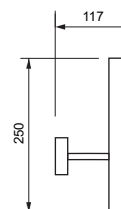

IGUAL

Ref. da imagem: 51101/4BTOV-P

Plafon Igual

Especificações Técnicas

Material: Alumínio

Código	Dimensão (mm)	Fonte de Luz
51101/4	240X200X600	4 MR11

Acabamento: G1 / G2 / G3 / G4

Ref. da imagem: 51101/4BTDR-P

Verifique as opções de acabamentos na última página

IGUAL

Ref. da imagem: 51105/1BTBT

Arandela Igual

Especificações Técnicas

Material: Alumínio

Código	Dimensão (mm)	Fonte de Luz
51105/1	117X250X70	1 MR11

Acabamento: G1 / G2 / G3 / G4

SÉCULO

Ref. da imagem: 51090/10BTAL-P

Pendente Século

Especificações Técnicas

Material: Alumínio

Código	Varição	Dimensão (mm)	Fonte de Luz
51090/5	Il. Direta	$\varnothing 750 \times 600$	5 MR11
51090/10	Il. Direta e indireta	$\varnothing 750 \times 600$	10 MR11
51090/7	Il. Direta	$\varnothing 750 \times 600$	7 MR11
51090/14	Il. Direta e indireta	$\varnothing 750 \times 600$	14 MR11