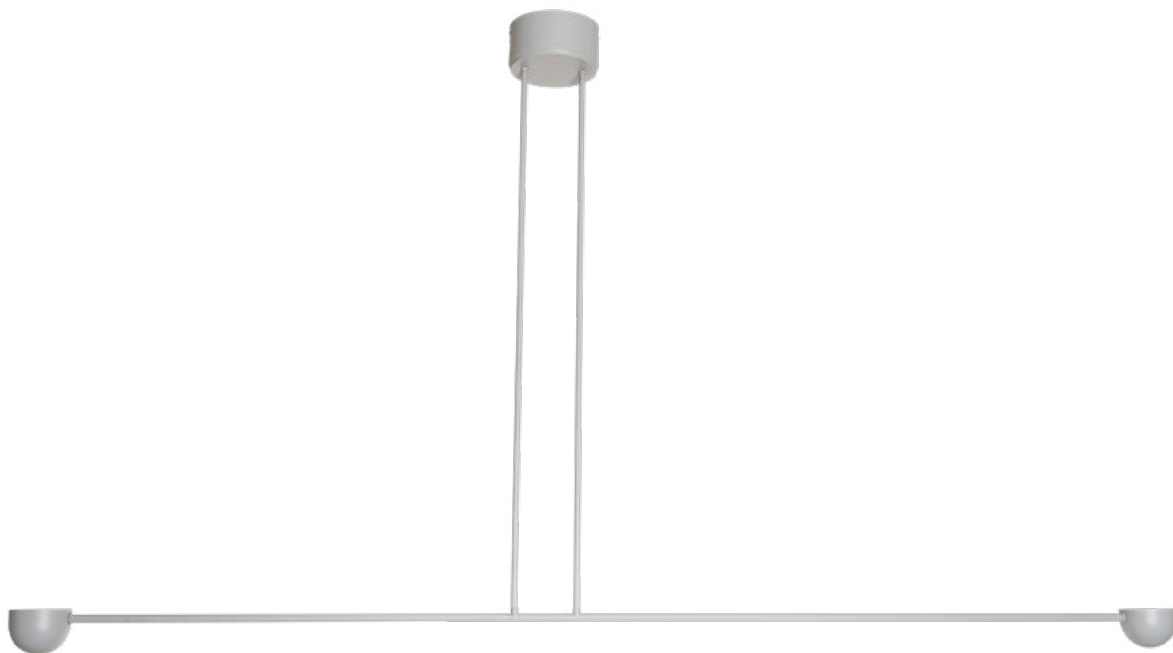

ALÇA

Ref. da imagem: 51060/50PTPT1PT

Pendente Alça

Especificações Técnicas

Material: Alumínio e Vidro

Vidro: globo branco fosco Ø80mm

Código	Dimensão (mm)	Fonte de Luz
51060/50	1800x850x500	1 G9 Compacta

Acabamento: G1 / G2

Coluna Lua

Especificações Técnicas

Material: Pedra, vidro e alumínio

Vidro: globo branco fosco Ø400mm

Código	Dimensão (mm)	Fonte de Luz
51121/40	Ø400X470X1800	1 E27

Acabamento: G1 / G2 / G3 / G4

Ref. da imagem: 51121/40IG-FIG-F

EQUILÍBRIO

A minimalist black metal lighting fixture is the central focus. It consists of a horizontal bar with two spherical end caps, and a vertical stem with a cylindrical top cap. The fixture is mounted against a textured, grey concrete wall. To the right, a white rectangular panel is visible, partially overlapping the wall. The lighting is soft and directional, creating subtle shadows and highlights on the concrete surface.

Ref. da imagem: 51070/150PTPT

Plafon Equilíbrio

Especificações Técnicas

Material: Alumínio

Código	Dimensão (mm)	Fonte de Luz
51070/150	720X60X1540	2x LED 5W 2700K 420LM

 Produto
127 OU 220V

Acabamento: G1 / G2