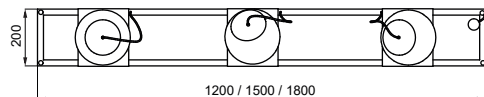

Pendente Slide

Especificações Técnicas

Material: Alumínio e vidro

Vidro: globo branco fosco Ø200mm

Código	Dimensão (mm)	Fonte de Luz
51018/12	200X1200X200	3 E27
51018/15	200X1500X200	3 E27
51018/184	200X1800X200	4 E27

Acabamento base: G1 / G2

Acabamento acessório: G1 / G2 / G3 / G4

Ref. da imagem: 51018/12BTDR-P1ND
Verifique as opções de acabamentos na última página