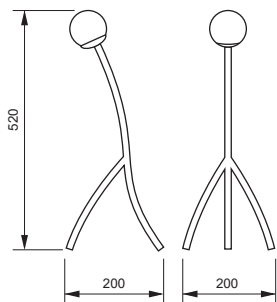

Abajur Girafa

Especificações Técnicas

Material: Alumínio e vidro

Vidro: globo branco fosco ø80mm

Código	Dimensão (mm)	Fonte de Luz
51040/1	200X520X200	1 G9 Compacta

Acabamento: G1 / G2

Ref. da imagem: 51040/1PTPTFC

Verifique as opções de acabamentos na última página