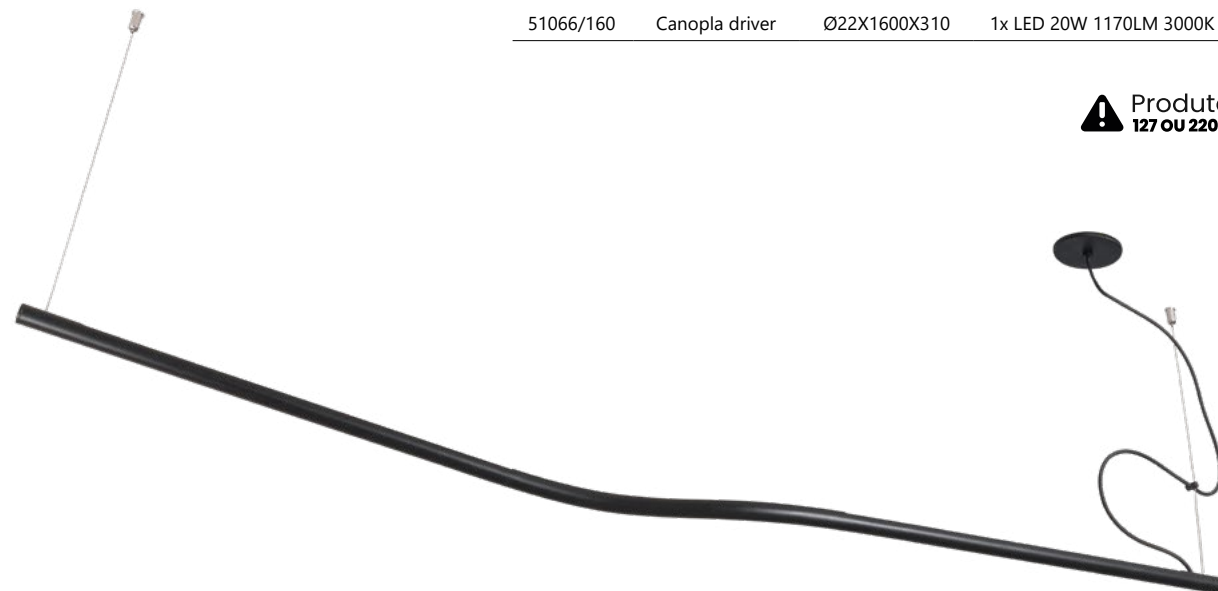

Pendente Fio

Especificações Técnicas

Material: Alumínio

Código	Varição	Dimensão (mm)	Fonte de Luz
51065/160	Canopla blank	Ø22X1600X310	1x LED 20W 1170LM 3000K
51066/160	Canopla driver	Ø22X1600X310	1x LED 20W 1170LM 3000K

Produto
127 OU 220V

Acabamento: G1 / G2

Ref. da imagem: 51066/160PTPT1PT

Verifique as opções de acabamentos na última página