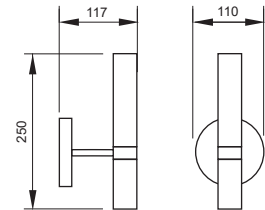

ALÇA

Ref. da imagem: 51060/50PTPT1PT

Pendente Alça

Especificações Técnicas

Material: Alumínio e Vidro

Vidro: globo branco fosco Ø80mm

Código	Dimensão (mm)	Fonte de Luz
51060/50	1800x850x500	1 G9 Compacta

Acabamento: G1 / G2

SÉCULO

Ref. da imagem: 51090/10BTAL-P

Pendente Século

Especificações Técnicas

Material: Alumínio

Código	Varição	Dimensão (mm)	Fonte de Luz
51090/5	Il. Direta	$\varnothing 750 \times 600$	5 MR11
51090/10	Il. Direta e indireta	$\varnothing 750 \times 600$	10 MR11
51090/7	Il. Direta	$\varnothing 750 \times 600$	7 MR11
51090/14	Il. Direta e indireta	$\varnothing 750 \times 600$	14 MR11

Material: Alumínio

Código	Varição	Dimensão (mm)	Fonte de Luz
51091/1	Il. Direta	117X110X250	1 MR11
51091/2	Il. Direta e Indireta	117X110X250	2 MR11

Acabamento: G1 / G2 / G3 / G4

Ref. da imagem: 51091/2BT CB-P