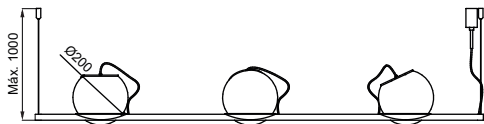

Pendente Slide

Especificações Técnicas

Material: Alumínio e vidro

Vidro: globo branco fosco Ø200mm

Código	Dimensão (mm)	Fonte de Luz
51018/12	200X1200X200	3 E27
51018/15	200X1500X200	3 E27
51018/184	200X1800X200	4 E27

Acabamento base: G1 / G2

Acabamento acessório: G1 / G2 / G3 / G4

Ref. da imagem: 51018/12BTDR-P1ND
Verifique as opções de acabamentos na última página