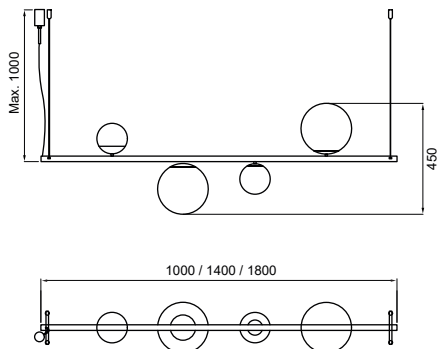

Pendente Organic Horizontal

Especificações Técnicas

Material: Alumínio e vidro

Código	Dimensão (mm)	Fonte de Luz
51032/2	130X1000X450	2 G9
51030/3	200X1400X450	3 G9
51030/4	200X1800X450	4 G9