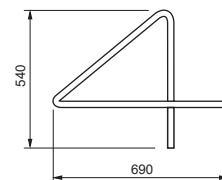

Coluna Clips

Especificações Técnicas

Material: Alumínio

Código	Dimensão (mm)	Fonte de Luz
51045/1	1700X540X690	1x LED 25W 1460LM 3000K

Produto
127 OU 220V