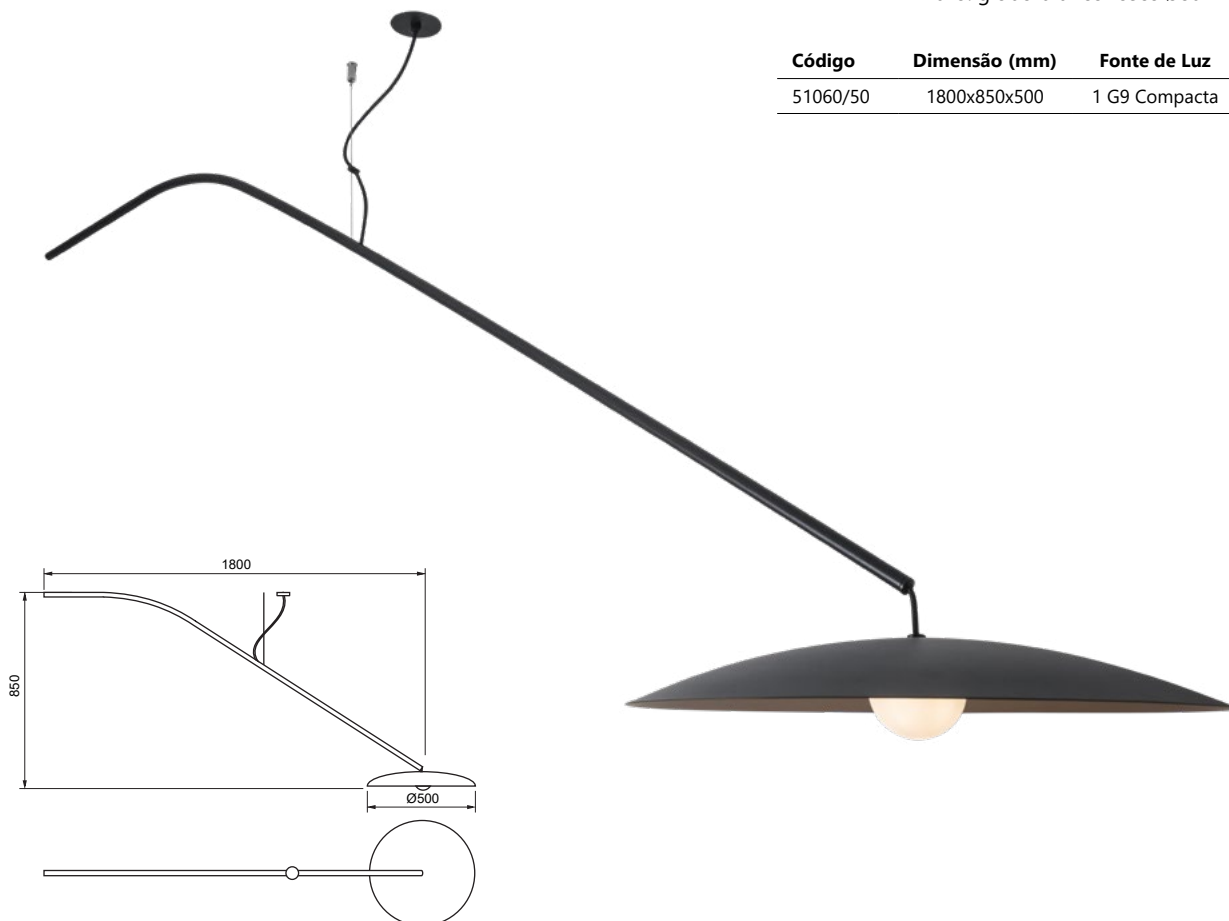

ALÇA

Ref. da imagem: 51060/50PTPT1PT

Pendente Alça

Especificações Técnicas

Material: Alumínio e Vidro

Vidro: globo branco fosco Ø80mm

Código	Dimensão (mm)	Fonte de Luz
51060/50	1800x850x500	1 G9 Compacta

Acabamento: G1 / G2

Ref. da imagem: 51060/50PTCN-F1PT

Verifique as opções de acabamentos na última página

LUA

Ref. da imagem: 51120/40BTBFC

Abajur Lua

Especificações Técnicas

Material: Pedra, vidro e alumínio
Vidro: globo branco fosco Ø400mm

Coluna Lua

Especificações Técnicas

Material: Pedra, vidro e alumínio

Vidro: globo branco fosco Ø400mm

Código	Dimensão (mm)	Fonte de Luz
51121/40	Ø400X470X1800	1 E27

Acabamento: G1 / G2 / G3 / G4

Ref. da imagem: 51121/40IG-FIG-F