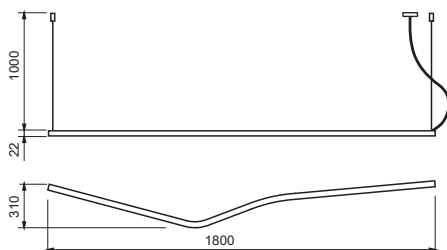

Pendente Fio

Especificações Técnicas

Material: Alumínio

Código	Varição	Dimensão (mm)	Fonte de Luz
51065/160	Canopla blank	Ø22X1600X310	1x LED 20W 1170LM 3000K
51066/160	Canopla driver	Ø22X1600X310	1x LED 20W 1170LM 3000K

Produto
127 OU 220V

Acabamento: G1 / G2

Ref. da imagem: 51066/160PTPT1PT

Verifique as opções de acabamentos na última página