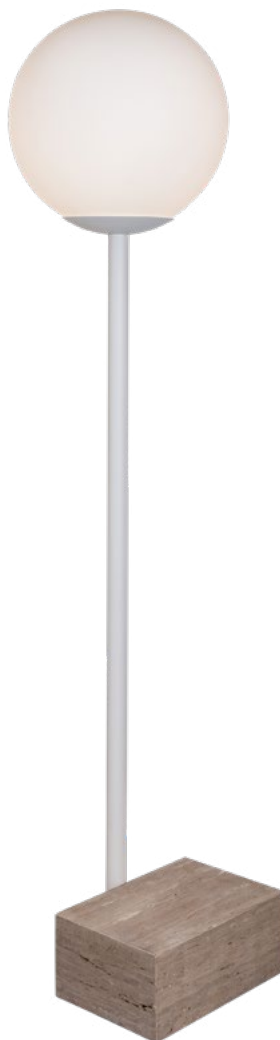

ALÇA

Ref. da imagem: 51060/50PTPT1PT

Pendente Alça

Especificações Técnicas

Material: Alumínio e Vidro

Vidro: globo branco fosco Ø80mm

Código	Dimensão (mm)	Fonte de Luz
51060/50	1800x850x500	1 G9 Compacta

Acabamento: G1 / G2

Ref. da imagem: 51060/50PTCN-F1PT

Verifique as opções de acabamentos na última página

LUA

Ref. da imagem: 51120/40BTBFC

Abajur Lua

Especificações Técnicas

Material: Pedra, vidro e alumínio
Vidro: globo branco fosco Ø400mm

Coluna Lua

Especificações Técnicas

Material: Pedra, vidro e alumínio

Vidro: globo branco fosco Ø400mm

Código	Dimensão (mm)	Fonte de Luz
51121/40	Ø400X470X1800	1 E27

Acabamento: G1 / G2 / G3 / G4

Ref. da imagem: 51121/40IG-FIG-F

Verifique as opções de acabamentos na última página

FIO

Ref. da Imagem: 51065/160PTPT1PT

Pendente Fio

Especificações Técnicas

Material: Alumínio

Código	Varição	Dimensão (mm)	Fonte de Luz
51065/160	Canopla blank	Ø22X1600X310	1x LED 20W 1170LM 3000K
51066/160	Canopla driver	Ø22X1600X310	1x LED 20W 1170LM 3000K