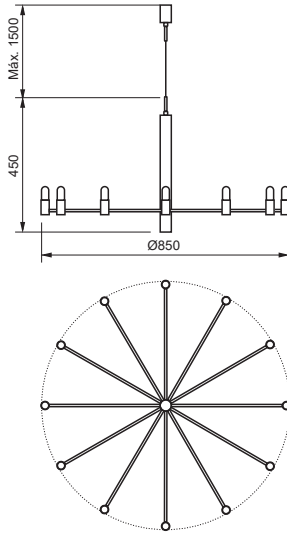

ALÇA

Ref. da imagem: 51060/50PTPT1PT

Pendente Alça

Especificações Técnicas

Material: Alumínio e Vidro

Vidro: globo branco fosco Ø80mm

Código	Dimensão (mm)	Fonte de Luz
51060/50	1800x850x500	1 G9 Compacta

Acabamento: G1 / G2

Ref. da imagem: 51040/1PTPTFC

Verifique as opções de acabamentos na última página

GINO

Ref. da imagem: 51055/12PTPT1PT

Pendente Gino

Especificações Técnicas

Material: Alumínio e acrílico

Código	Dimensão (mm)	Fonte de Luz
51055/12	Ø850X450	12 G9

SÉCULO

Ref. da imagem: 51090/10BTAL-P

Pendente Século

Especificações Técnicas

Material: Alumínio

Código	Varição	Dimensão (mm)	Fonte de Luz
51090/5	Il. Direta	$\varnothing 750 \times 600$	5 MR11
51090/10	Il. Direta e indireta	$\varnothing 750 \times 600$	10 MR11
51090/7	Il. Direta	$\varnothing 750 \times 600$	7 MR11
51090/14	Il. Direta e indireta	$\varnothing 750 \times 600$	14 MR11