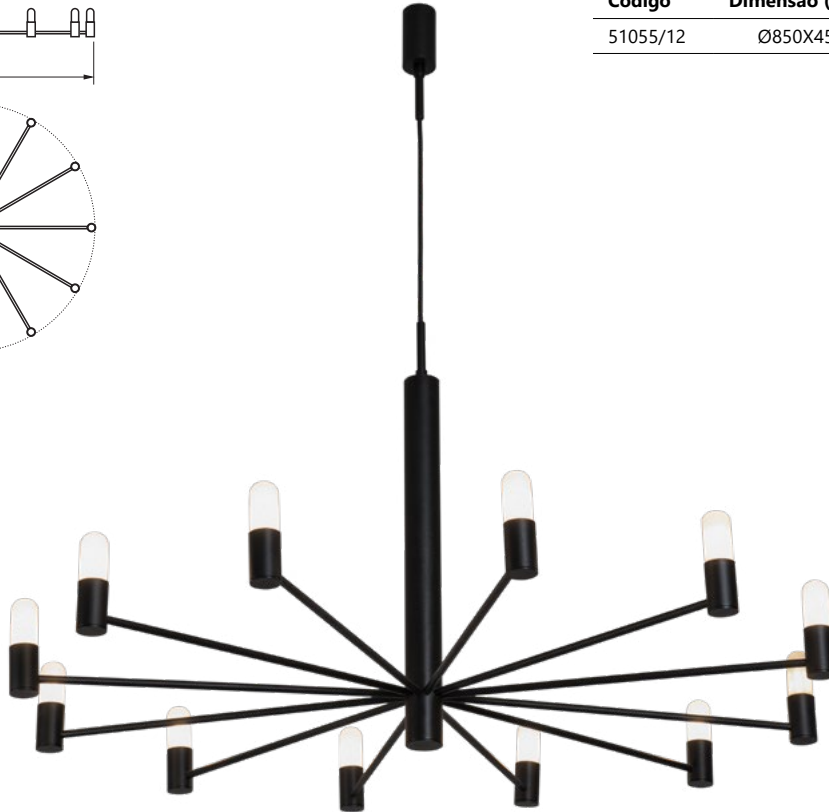

ALÇA

Ref. da imagem: 51060/50PTPT1PT

Pendente Alça

Especificações Técnicas

Material: Alumínio e Vidro

Vidro: globo branco fosco Ø80mm

Código	Dimensão (mm)	Fonte de Luz
51060/50	1800x850x500	1 G9 Compacta

Acabamento: G1 / G2

Coluna Lua

Especificações Técnicas

Material: Pedra, vidro e alumínio

Vidro: globo branco fosco Ø400mm

Código	Dimensão (mm)	Fonte de Luz
51121/40	Ø400X470X1800	1 E27

Acabamento: G1 / G2 / G3 / G4

Ref. da imagem: 51121/40IG-FIG-F

Ref. da imagem: 51040/1PTPTFC

Verifique as opções de acabamentos na última página

GINO

Ref. da imagem: 51055/12PTPT1PT

Pendente Gino

Especificações Técnicas

Material: Alumínio e acrílico

Código	Dimensão (mm)	Fonte de Luz
51055/12	Ø850X450	12 G9

SÉCULO

Ref. da imagem: 51090/10BTAL-P

Pendente Século

Especificações Técnicas

Material: Alumínio

Código	Varição	Dimensão (mm)	Fonte de Luz
51090/5	Il. Direta	$\varnothing 750 \times 600$	5 MR11
51090/10	Il. Direta e indireta	$\varnothing 750 \times 600$	10 MR11
51090/7	Il. Direta	$\varnothing 750 \times 600$	7 MR11
51090/14	Il. Direta e indireta	$\varnothing 750 \times 600$	14 MR11