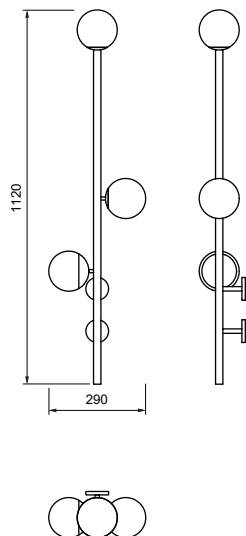

ALÇA

Ref. da imagem: 51060/50PTPT1PT

Pendente Alça

Especificações Técnicas

Material: Alumínio e Vidro

Vidro: globo branco fosco Ø80mm

Código	Dimensão (mm)	Fonte de Luz
51060/50	1800x850x500	1 G9 Compacta

Acabamento: G1 / G2

SÉCULO

Ref. da imagem: 51090/10BTAL-P

Pendente Século

Especificações Técnicas

Material: Alumínio

Código	Varição	Dimensão (mm)	Fonte de Luz
51090/5	Il. Direta	$\varnothing 750 \times 600$	5 MR11
51090/10	Il. Direta e indireta	$\varnothing 750 \times 600$	10 MR11
51090/7	Il. Direta	$\varnothing 750 \times 600$	7 MR11
51090/14	Il. Direta e indireta	$\varnothing 750 \times 600$	14 MR11

Arandela Organic

Especificações Técnicas

Material: Alumínio e vidro

Vidro: globo branco fosco \varnothing 120mm

Código	Dimensão (mm)	Fonte de Luz
51031/2	290X1120X170	2 G9

Acabamento base: G1 / G2

Acabamento acessório: G1 / G2 / G3 / G4

Especificações Técnicas

Material: Alumínio e vidro

Código	Dimensão (mm)	Fonte de Luz
51035/1	Ø120X140	1 G9

Acabamento: G1 / G2 / G3 / G4

Ref. da imagem: 51035/1PTPT1PT

Verifique as opções de acabamentos na última página