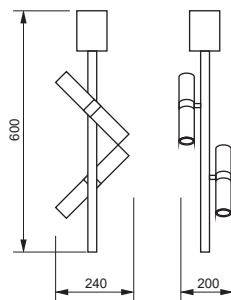

ALÇA

Ref. da imagem: 51060/50PTPT1PT

Pendente Alça

Especificações Técnicas

Material: Alumínio e Vidro

Vidro: globo branco fosco Ø80mm

Código	Dimensão (mm)	Fonte de Luz
51060/50	1800x850x500	1 G9 Compacta

Acabamento: G1 / G2

Código	Dimensão (mm)	Fonte de Luz
51050/50	Ø500X60	1 E27

Acabamento: G1 / G2 / G3

Ref. da imagem: 51050/50OV-VBZ-M1PT
Verifique as opções de acabamentos na última página

IGUAL

Ref. da imagem: 51100/4BTAL-P1BR

IGUAL

Ref. da imagem: 51101/4BTOV-P

Plafon Igual

Especificações Técnicas

Material: Alumínio

Código	Dimensão (mm)	Fonte de Luz
51101/4	240X200X600	4 MR11

Acabamento: G1 / G2 / G3 / G4

Ref. da imagem: 51101/4BTDR-P

SÉCULO

Ref. da imagem: 51090/10BTAL-P

Pendente Século

Especificações Técnicas

Material: Alumínio

Código	Varição	Dimensão (mm)	Fonte de Luz
51090/5	Il. Direta	$\varnothing 750 \times 600$	5 MR11
51090/10	Il. Direta e indireta	$\varnothing 750 \times 600$	10 MR11
51090/7	Il. Direta	$\varnothing 750 \times 600$	7 MR11
51090/14	Il. Direta e indireta	$\varnothing 750 \times 600$	14 MR11