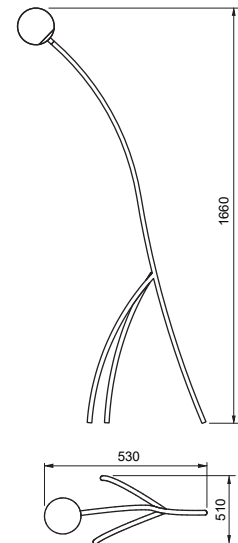

ALÇA

Ref. da imagem: 51060/50PTPT1PT

Pendente Alça

Especificações Técnicas

Material: Alumínio e Vidro

Vidro: globo branco fosco Ø80mm

Código	Dimensão (mm)	Fonte de Luz
51060/50	1800x850x500	1 G9 Compacta

Acabamento: G1 / G2

Ref. da imagem: 51070/150FN-FFN-F
Verifique as opções de acabamentos na última página

PÊNDULO

Ref. da imagem: 51080/1TT-MTT-M

Coluna Pêndulo

Especificações Técnicas

Material: Alumínio

Código	Dimensão (mm)	Fonte de Luz
51080/1	1460X1780X220	1x LED 5W 2700K 210LM

Material: Alumínio e vidro

Vidro: globo branco fosco \varnothing 120mm

Código	Dimensão (mm)	Fonte de Luz
51041/1	510X530X1660	1 G9

Acabamento: G1 / G2

Ref. da imagem: 51041/1BTBTFC

Verifique as opções de acabamentos na última página

SÉCULO

Ref. da imagem: 51090/10BTAL-P

Pendente Século

Especificações Técnicas

Material: Alumínio

Código	Varição	Dimensão (mm)	Fonte de Luz
51090/5	Il. Direta	$\varnothing 750 \times 600$	5 MR11
51090/10	Il. Direta e indireta	$\varnothing 750 \times 600$	10 MR11
51090/7	Il. Direta	$\varnothing 750 \times 600$	7 MR11
51090/14	Il. Direta e indireta	$\varnothing 750 \times 600$	14 MR11