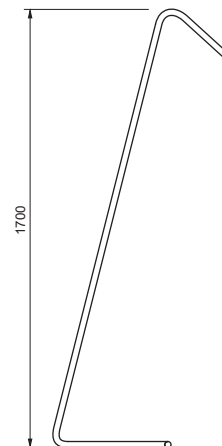

Coluna Clips

Especificações Técnicas

Material: Alumínio

Código	Dimensão (mm)	Fonte de Luz
51045/1	1700X540X690	1x LED 25W 1460LM 3000K

Produto
127 OU 220V