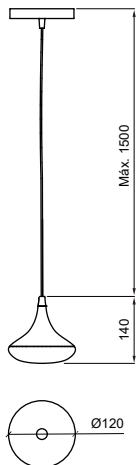

Pendente Movement

Especificações Técnicas

Material: Alumínio e vidro

Código	Dimensão (mm)	Fonte de Luz
51035/1	Ø120X140	1 G9

Acabamento: G1 / G2 / G3 / G4

Ref. da imagem: 51035/1PTPT1PT

Verifique as opções de acabamentos na última página