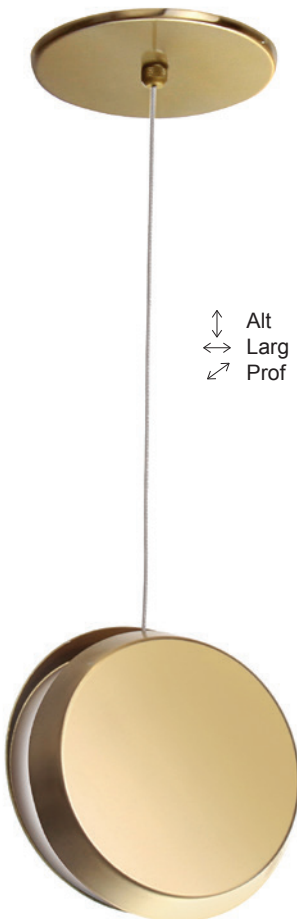

AR 5664 - 2 LED 5,5w 2700k

↑↓ Alt 1000
 ↔ Larg 110
 ↗ Prof 50

AR 5665 - 3 LED 5,5w 2700k

↑↓ Alt 1200
 ↔ Larg 140
 ↗ Prof 70

AR 5666 - 3 LED 5,5w 2700k

Eclipse

LED INTEGRADO - 127V OU 220V

LED INTEGRADO - 127V OU 220V

↑↓ Alt 740
 ↔ Larg 230
 ↗ Prof 160

PLF 5663 - 1 MR11 / 2 LED 5,5w 2700k

↑↓ Alt 400
 ↔ Larg 120
 ↗ Prof 60

PD 5661 - 2 LED 5,5w 2700k

↑↓ Alt 750
 ↔ Larg 150
 ↗ Prof 60

PD 5660- 2 LED 5,5w 2700k

Eclipse

↑↓ Alt 400
 ↔ Larg 140
 ↗ Prof 130
 Globo 80

AR 5662 - 1 G9 / 1 LED 5,5w 2700k

Eclipse

Alt 170
Larg 150
Prof 60

PD 5659 - 1 LED 5,5w 2700k

Alt 170
Larg 150
Prof 45

AR 5657 - 1 LED 5,5w 2700k

Alt 140
Larg 120
Prof 30

AR 5656 - 1 LED 5,5w 2700k

Alt 275
Larg 115
Prof 75

AR 5658 - 1 LED 5,5w 2700k

Alt 300
Larg 120
Prof 610

AR 5655 - 1 MR11 / 1 LED 5,5w 2700k

↑↓ Alt 320
 ↔ Larg 1300
 ↗ Prof 50

PD 5654 - 14 G9
 PD 5654/10 - A-320 x L-1100 x P-50 - 10 G9