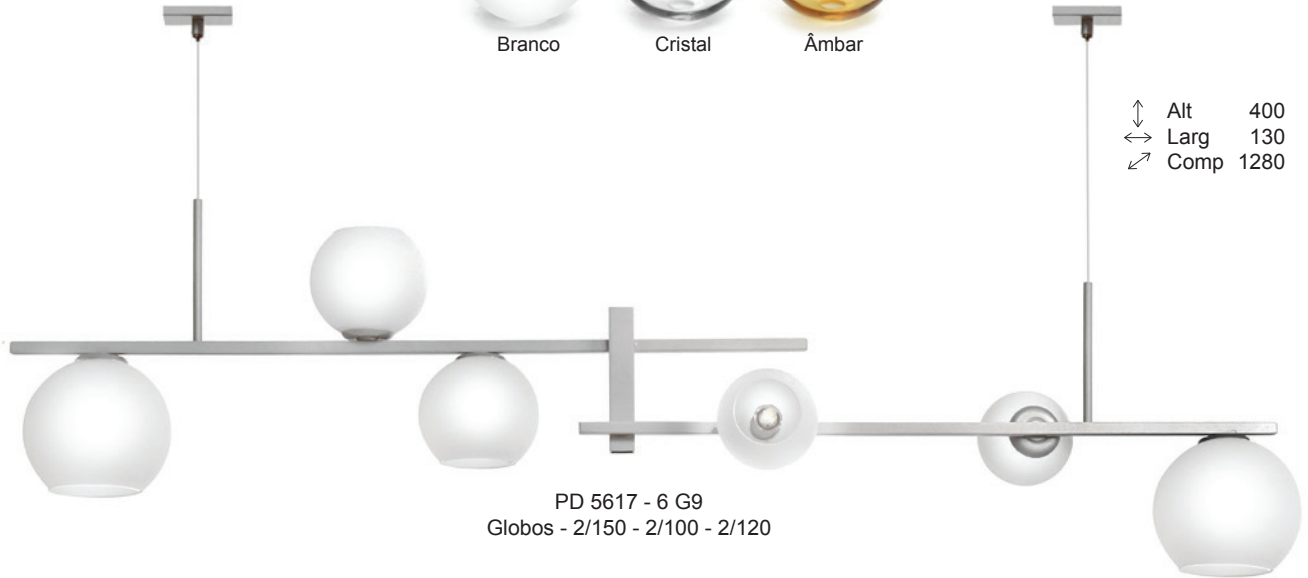

Alt 400
Larg 130
Comp 1280

PD 5617 - 6 G9
Globos - 2/150 - 2/100 - 2/120