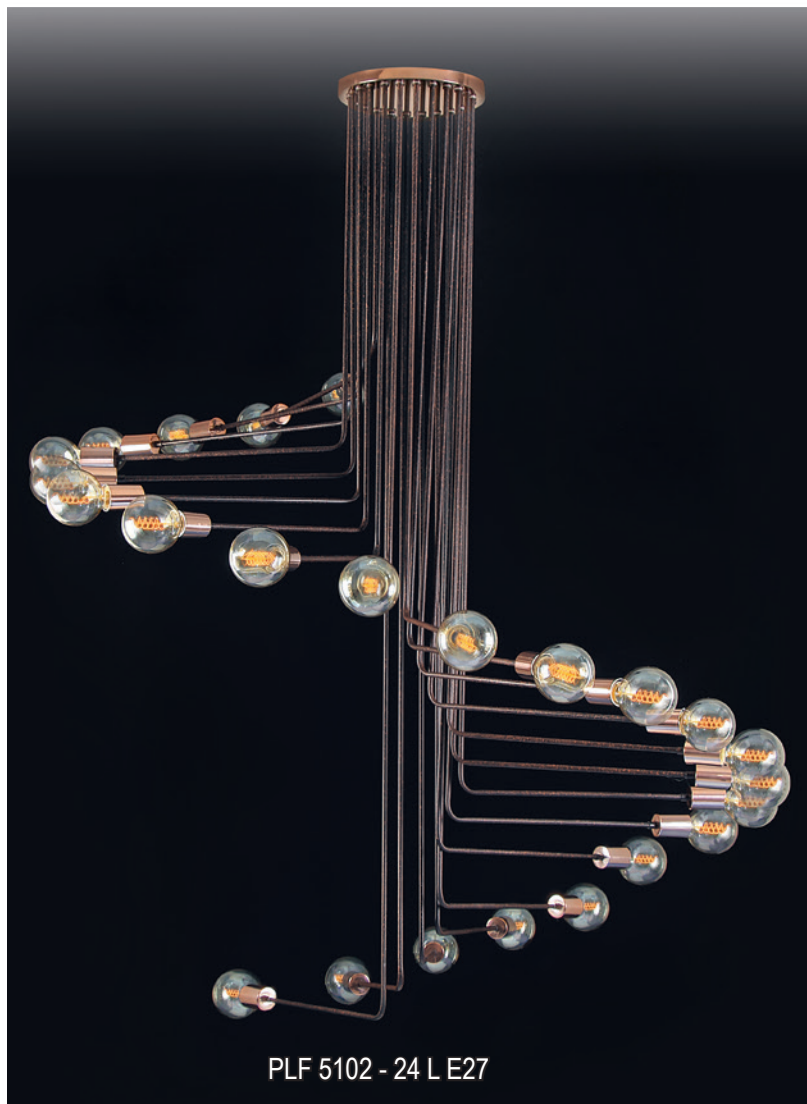

AR 5111 - 4 G9

AR 5110 - 2 MR16

L-130

P-100

A-770

Bogeo

Step

Space L

PD 5006- 1 L E27

PD 5004 - 1 L Par 20
PD 5004/A
Ø 64 x 590 - 1 MR16

PD 5003 - 1 L Par 20
PD 5003/A
Ø 64 x 300 - 1 MR16

EMB 5000 - 1 L Par 20
EMB 5000/A - Ø 64 x 125 - 1 MR16

EMB 5002 - 1 L Par 20
EMB 5002/A - Ø 64 x 590 - 1 MR16

EMB 5001 - 1 L Par 20
EMB 5001/A - Ø 64 x 300 - 1 MR16

Rohr

Rohr

Girandola

Falha

OLD ARTISAN ILLUMINAÇÃO

Ø 650

A-2000