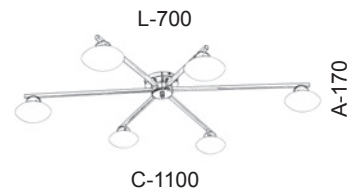

PLF 5322 - 6 G9 - Globo 120