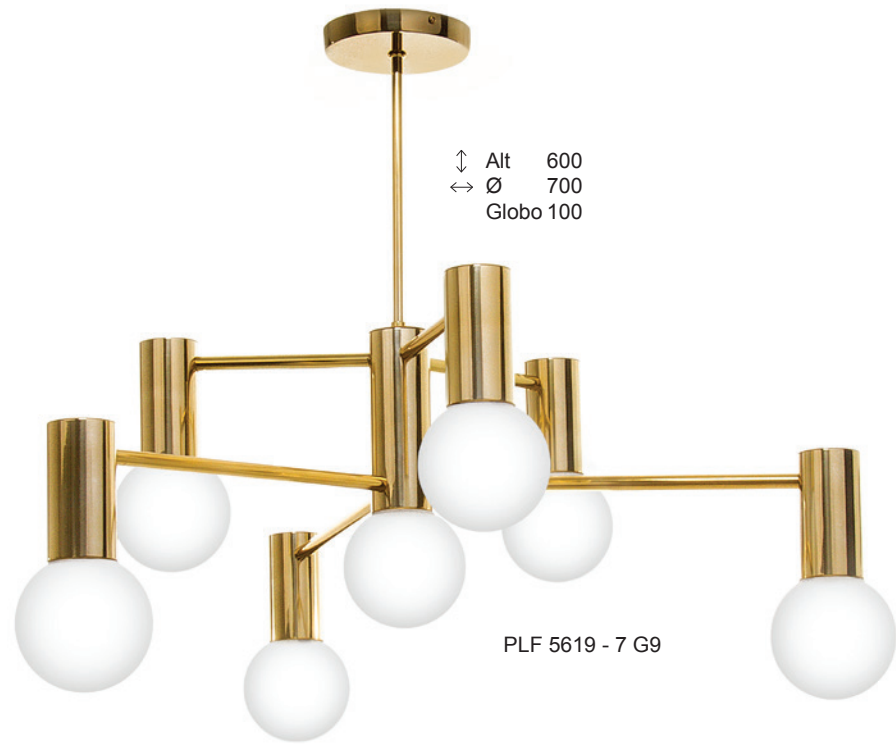

↕ Alt 320
↔ Ø 950

PD 5622 - 11 G9
Globos - 2/150 - 4/100 - 5/120

Solênio

↕ Alt 610
↔ Larg 250
↗ Comp 1450
↖ Globo 250

PD 5621 - 4 G9

Toren

Acabamento dos Vidros

Branco