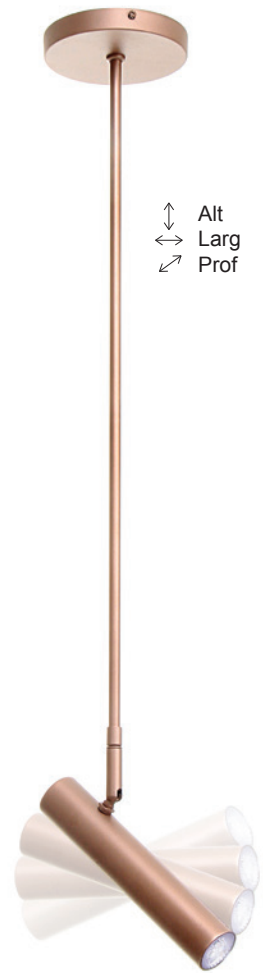

↑↓ Alt 100
 ↔ Larg 100
 ↗ Prof 17

AR 5547 - 1 LED 5,5w 2700k

↗ Prof 17
 ↔ Ø 120

AR 5546 - 1 LED 5,5w 2700k

↗ Prof 17
 ↔ Ø 140

AR 5545 - 1 LED 5,5w 2700k

↑↓ Alt 220
 ↔ Larg 140
 ↗ Prof 17

AR 5544 - 2 LED 5,5w 2700k

↑↓ Alt 570
 ↔ Larg 200
 ↗ Prof 40

AR 5550 - 2 MR11

↑↓ Alt 35
 ↔ Ø 140

AR 5551 - 2 G9

Unere

Status

↑↓ Alt 700
 ↔ Larg 300
 ↗ Prof 60

PLF 5543 - 1 MR11

↑↓ Alt 700
 ↔ Larg 140
 ↗ Prof 140

PLF 5542 - 1 MR11

↑↓ Alt 700
 ↔ Larg 40
 ↗ Prof 200

PLF 5541 - 1 MR11

↑↓ Alt 550
 ↔ Larg 120
 ↗ Prof 170

ABJ 5540 - 1 MR11

↑↓ Alt 200-250
 ↔ Larg 120
 ↗ Prof 100

ABJ 5539 - 1 LED 5,5w 2700k