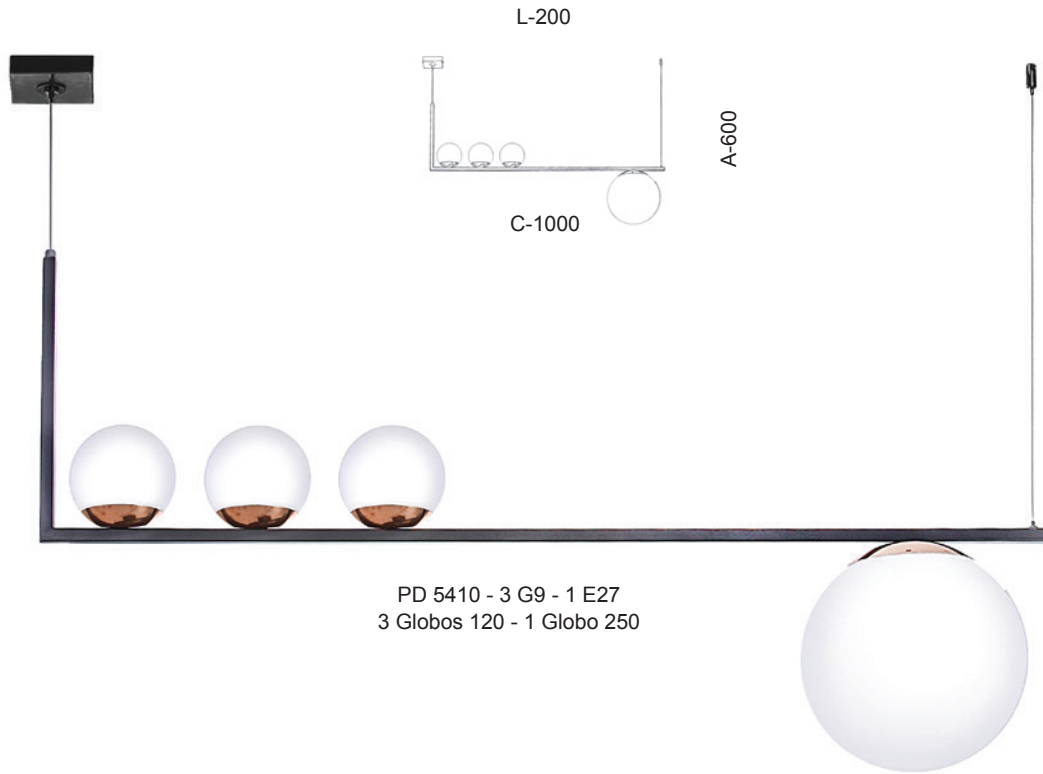

B

Edge

PD 5421 - 1 G9 - Globo 100
PD 5421/A - Ø-120 x A-180 - 1 G9 - Globo 120

A-160
Ø-100

A-400

AR 5420 - 2 G9
1 Globo 120 - 1 Globo 100

PD 5419 - 8 G9
4 Globos 100 - 4 Globos 120

L-120
A-480
C-1460

PD 5418 - 4 G9
2 Globos 100 - 2 Globos 120

AR 5416 - 1 G9 - Globo 100

P-120

A-220

C-120

PD 5407 - 6 G9 Globo 100

PD 5403 - 7 G9 - Globo 120

AR 5402 - 1 G9 - Globo 120