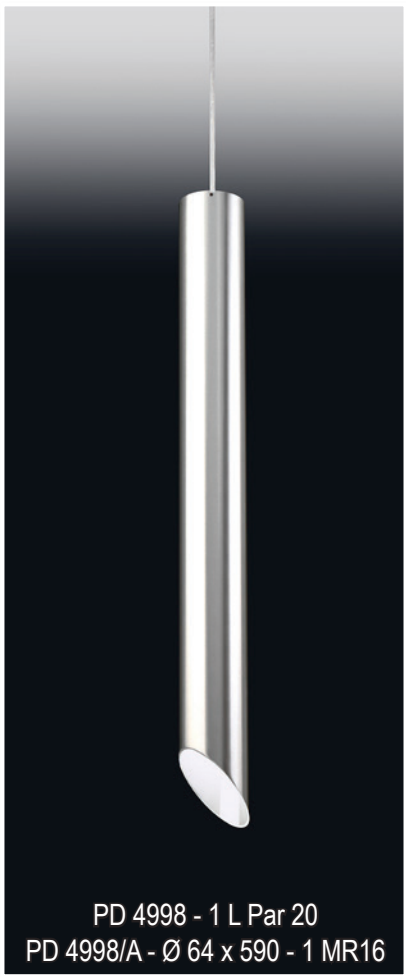

PD 5006- 1 L E27

PD 5004 - 1 L Par 20
PD 5004/A
Ø 64 x 590 - 1 MR16

PD 5003 - 1 L Par 20
PD 5003/A
Ø 64 x 300 - 1 MR16

EMB 5000 - 1 L Par 20
EMB 5000/A - Ø 64 x 125 - 1 MR16

EMB 5002 - 1 L Par 20
EMB 5002/A - Ø 64 x 590 - 1 MR16

EMB 5001 - 1 L Par 20
EMB 5001/A - Ø 64 x 300 - 1 MR16

Rohr

Rohr

Girandola

Falha

OLD ARTISAN ILLUMINAÇÃO

Ø 650

A-2000

PD 4828 - 10 L E27

C-140

L-300

A-280

AR-141 - 1 L E27

C-130

L-160

A-120