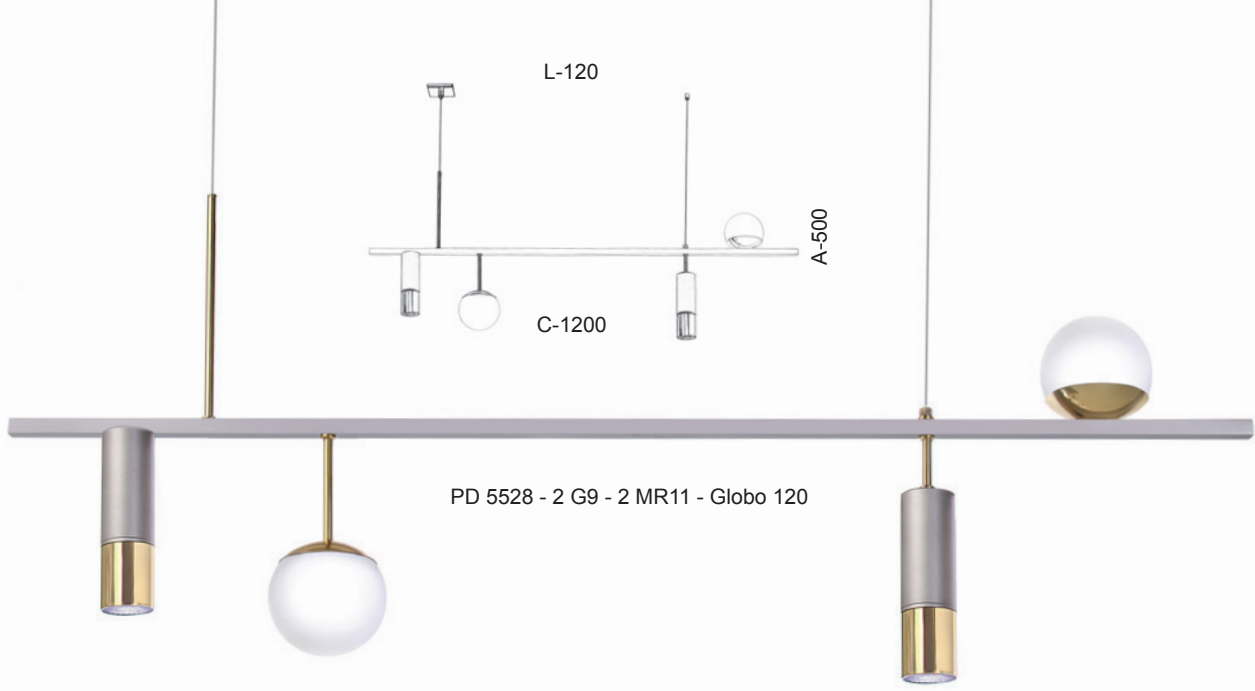

Alt 290
 Ø 155

ABJ 5536 - 2 LED

Alt 280
 Larg 93
 Prof 93

ABJ 5535 - 1 LED

Alt 290
 Ø 155

ABJ 5533 - 2 LED

Alt 220
 Larg 105
 Prof 260
 Globo 100

AR 5532 - 1 LED

Alt 280
 Ø 165
 Globo 100

ABJ 5534 - 1 LED

PD 5530 - 1 Tubular TB Led
 PD 5531 - C-1100 x A-310 x L-260 - 1 Tubular TB Led

A-360

Móveis

PD 5528 - 2 G9 - 2 MR11 - Globo 120

PD 5527 - 5 MR11

PD 5526 - 5 MR11