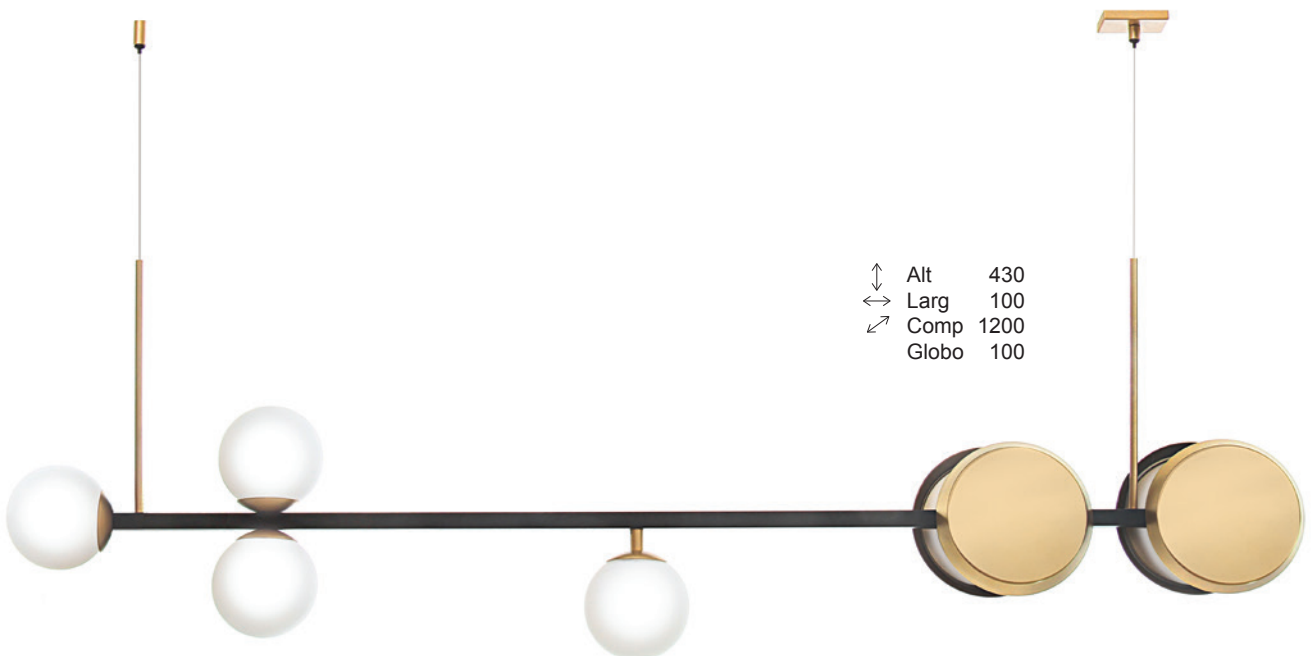

Produtos: Cores de acabamentos.

Acabamentos dos vidros

Acabamentos dos tubos

LED INTEGRADO - 127V OU 220V

Eclipse

LED INTEGRADO - 127V OU 220V

Eclipse

↑↓ Alt 600
 ↔ Larg 110
 ↗ Prof 50

AR 5664 - 2 LED 5,5w 2700k

↑↓ Alt 1000
 ↔ Larg 110
 ↗ Prof 50

AR 5665 - 3 LED 5,5w 2700k

↑↓ Alt 1200
 ↔ Larg 140
 ↗ Prof 70

AR 5666 - 3 LED 5,5w 2700k

Eclipse

LED INTEGRADO - 127V OU 220V

LED INTEGRADO - 127V OU 220V