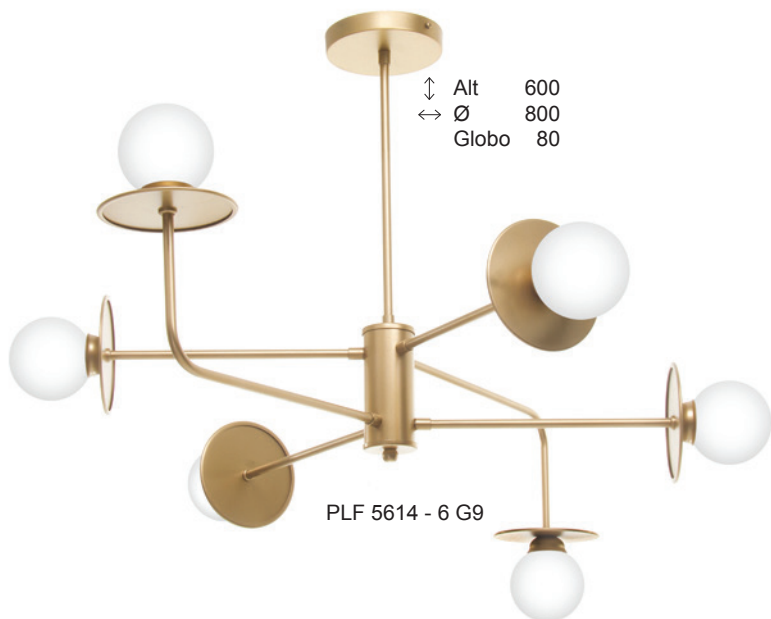

↑↓ Alt 600
↔ Ø 800
↗ Globo 80

PLF 5614 - 6 G9