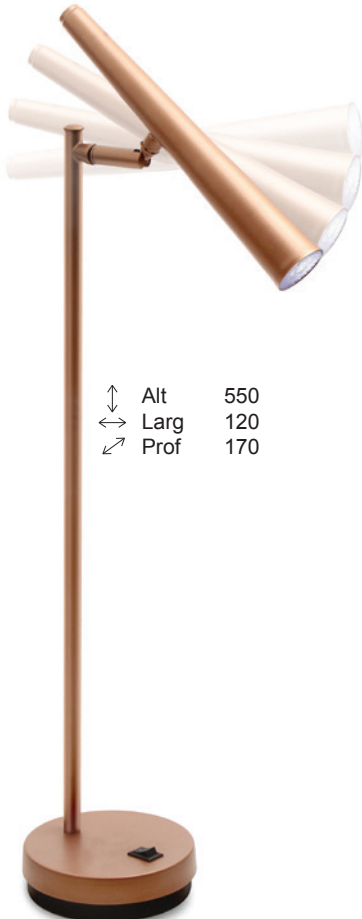

↑↓ Alt 100
 ↔ Larg 100
 ↗ Prof 17

AR 5547 - 1 LED 5,5w 2700k

↗ Prof 17
 ↔ Ø 120

AR 5546 - 1 LED 5,5w 2700k

↗ Prof 17
 ↔ Ø 140

AR 5545 - 1 LED 5,5w 2700k

↑↓ Alt 220
 ↔ Larg 140
 ↗ Prof 17

AR 5544 - 2 LED 5,5w 2700k

↑↓ Alt 570
 ↔ Larg 200
 ↗ Prof 40

AR 5550 - 2 MR11

↑↓ Alt 35
 ↔ Ø 140

AR 5551 - 2 G9

Unere

Status

↑↓ Alt 700
 ↔ Larg 300
 ↗ Prof 60

PLF 5543 - 1 MR11

↑↓ Alt 700
 ↔ Larg 140
 ↗ Prof 140

PLF 5542 - 1 MR11

↑↓ Alt 700
 ↔ Larg 40
 ↗ Prof 200

PLF 5541 - 1 MR11

↑↓ Alt 550
 ↔ Larg 120
 ↗ Prof 170

ABJ 5540 - 1 MR11

↑↓ Alt 200-250
 ↔ Larg 120
 ↗ Prof 100

ABJ 5539 - 1 LED 5,5w 2700k