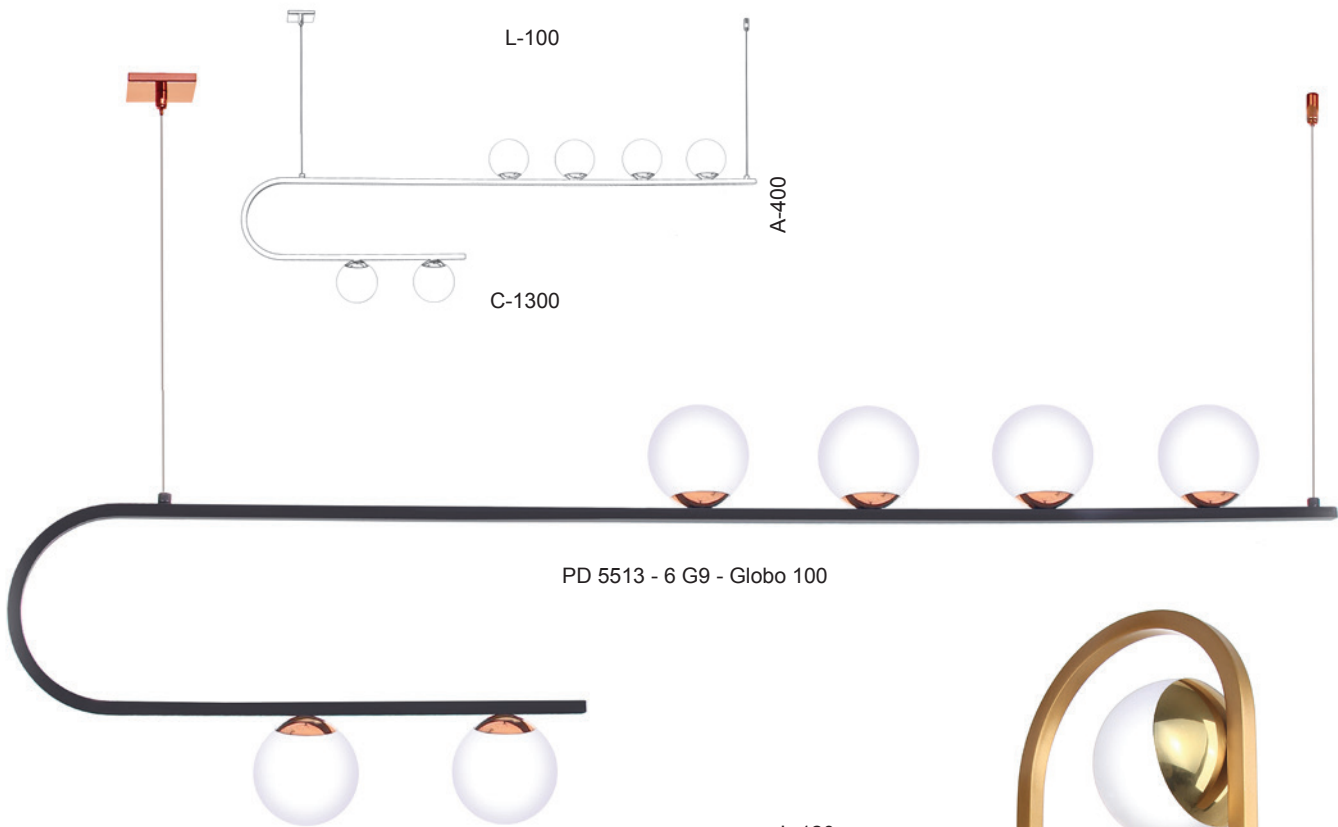

Alt 280
 Ø 165
 Globo 100

ABJ 5534 - 1 LED

PD 5530 - 1 Tubular TB Led
 PD 5531 - C-1100 x A-310 x L-260 - 1 Tubular TB Led

A-360

Móveis

PD 5528 - 2 G9 - 2 MR11 - Globo 120

PD 5527 - 5 MR11

PD 5526 - 5 MR11

Strip

PD 5517 - 8 G9 - Globo 100

AR 5514 - 1 G9 - Globo 100

A-120

PD 5515 - 1 G9 - Globo 100

PD 5513 - 6 G9 - Globo 100

AR 5512 - 1 G9 - Globo 100

Floor

PD 5510 - 1 E27 - Globo 250
PD 5511 - Ø 200 x A 260 - 1 E27 - Globo 200

PD 5508 - 1 G9 - Globo 140
PD 5509 - Ø 120 x A 180 - 1 G9 - Globo 120

A-200

Ø 140

Cover

OLD ARTISAN ILUMINAÇÃO

PD 5507 - 8 G9 - Globo 100