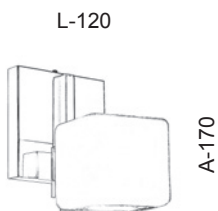

P-300

PD 5500 - 1 G9 - Cubo 100x100

A-290

AR 5498 - 1 G9 - Cubo 100x100

P-150

OLD ARTISAN ILUMINAÇÃO

Branco Cristal Âmbar

Cube