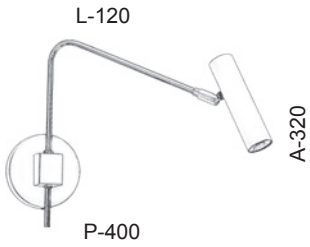

PD 5465 - 1 G9 - Globo 300
PD 5466 - Ø 250 x A-270 - 1 G9 - Globo 250

PD 5463 - 1 G9 - Globo 150
PD 5464 - Ø 120 x A-140 - 1 G9 - Globo 120

A-170

Ø 150

OLD ARTISAN ILUMINAÇÃO

Arandelas Articuláveis

AR 5450 - 1 MR11