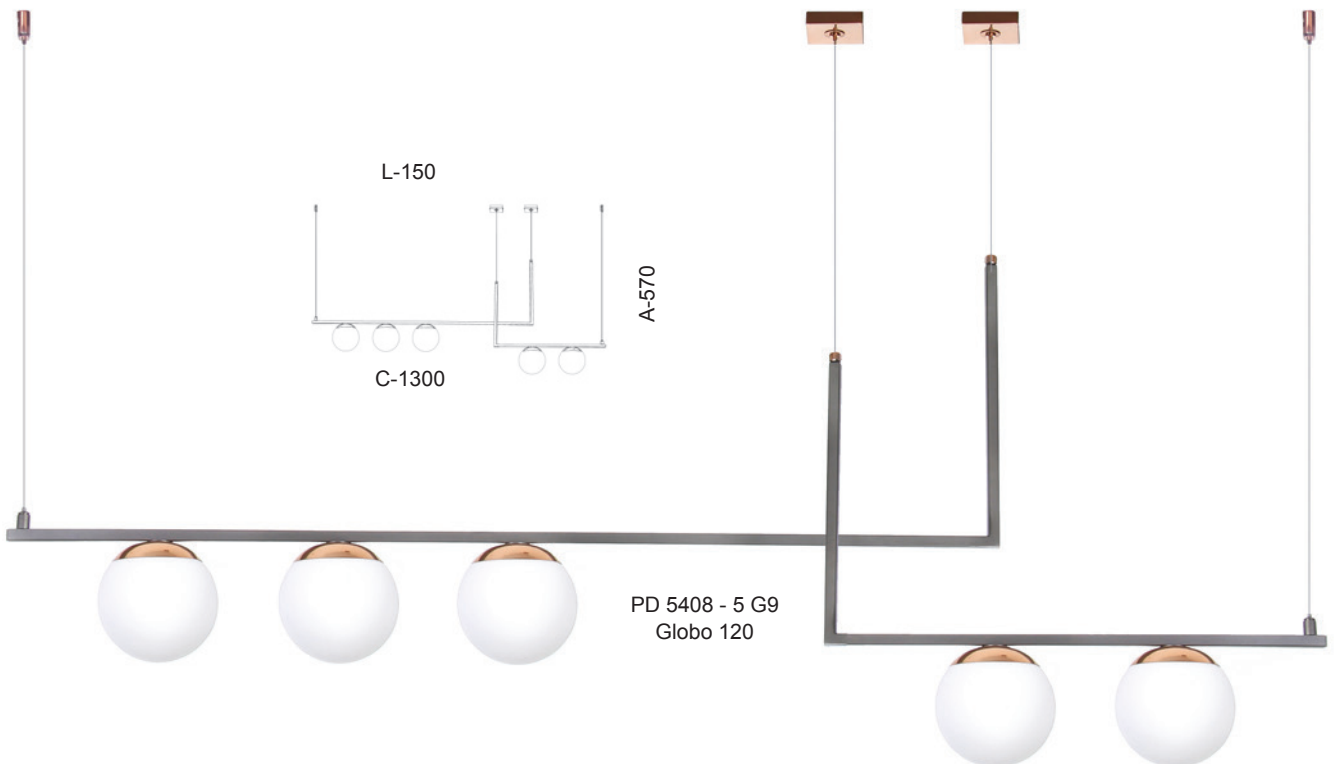

B

Edge

PD 5421 - 1 G9 - Globo 100
PD 5421/A - Ø-120 x A-180 - 1 G9 - Globo 120

A-160
Ø-100

A-400

AR 5420 - 2 G9
1 Globo 120 - 1 Globo 100

PD 5419 - 8 G9
4 Globos 100 - 4 Globos 120

L-120
A-480
C-1460

PD 5418 - 4 G9
2 Globos 100 - 2 Globos 120

AR 5416 - 1 G9 - Globo 100

P-120

A-220

C-120

PD 5407 - 6 G9 Globo 100

PD 5403 - 7 G9 - Globo 120

AR 5402 - 1 G9 - Globo 120