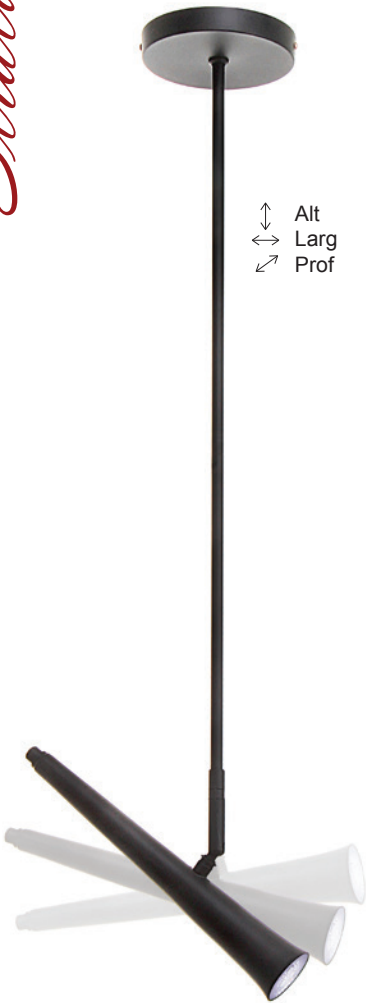

↑↓ Alt 100
 ↔ Larg 100
 ↗ Prof 17

AR 5547 - 1 LED 5,5w 2700k

↗ Prof 17
 ↔ Ø 120

AR 5546 - 1 LED 5,5w 2700k

↗ Prof 17
 ↔ Ø 140

AR 5545 - 1 LED 5,5w 2700k

↑↓ Alt 220
 ↔ Larg 140
 ↗ Prof 17

AR 5544 - 2 LED 5,5w 2700k

↑↓ Alt 570
 ↔ Larg 200
 ↗ Prof 40

AR 5550 - 2 MR11

↑↓ Alt 35
 ↔ Ø 140

AR 5551 - 2 G9

Unere

Status

↑↓ Alt 700
 ↔ Larg 300
 ↗ Prof 60

PLF 5543 - 1 MR11

↑↓ Alt 700
 ↔ Larg 140
 ↗ Prof 140

PLF 5542 - 1 MR11

↑↓ Alt 700
 ↔ Larg 40
 ↗ Prof 200

PLF 5541 - 1 MR11

↑↓ Alt 550
 ↔ Larg 120
 ↗ Prof 170

ABJ 5540 - 1 MR11

↑↓ Alt 200-250
 ↔ Larg 120
 ↗ Prof 100

ABJ 5539 - 1 LED 5,5w 2700k