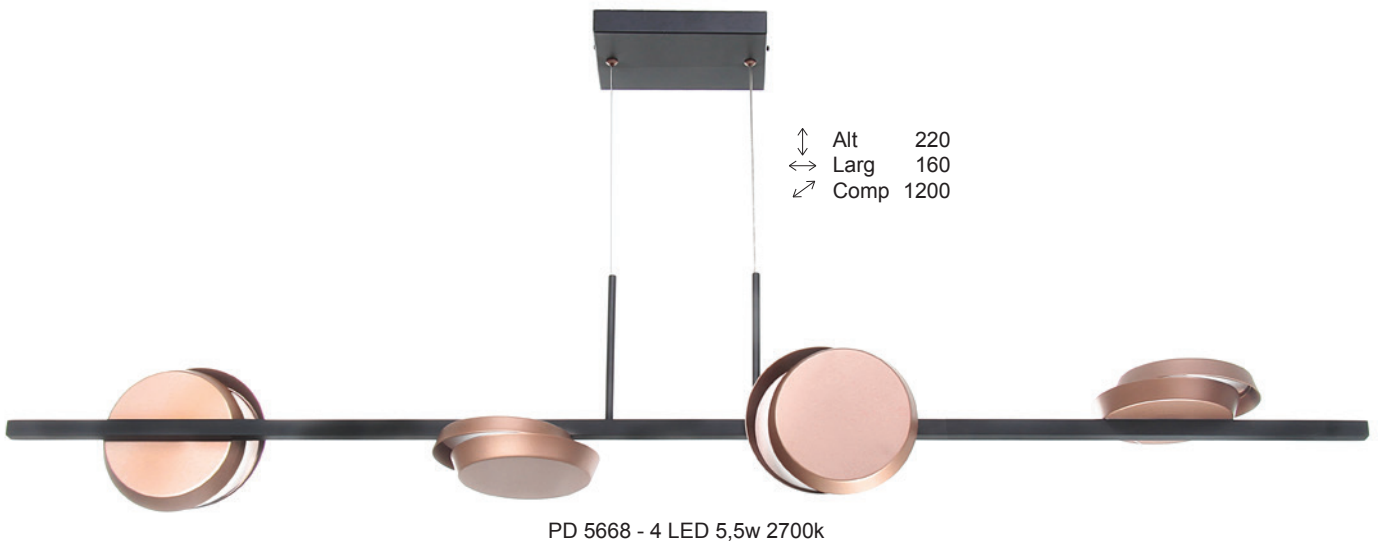

Produtos: Cores de acabamentos.

Acabamentos dos vidros

Acabamentos dos tubos

LED INTEGRADO - 127V OU 220V

Eclipse

LED INTEGRADO - 127V OU 220V

Eclipse

↑↓ Alt 600
 ↔ Larg 110
 ↗ Prof 50

AR 5664 - 2 LED 5,5w 2700k

↑↓ Alt 1000
 ↔ Larg 110
 ↗ Prof 50

AR 5665 - 3 LED 5,5w 2700k

↑↓ Alt 1200
 ↔ Larg 140
 ↗ Prof 70

AR 5666 - 3 LED 5,5w 2700k

Eclipse

LED INTEGRADO - 127V OU 220V

LED INTEGRADO - 127V OU 220V