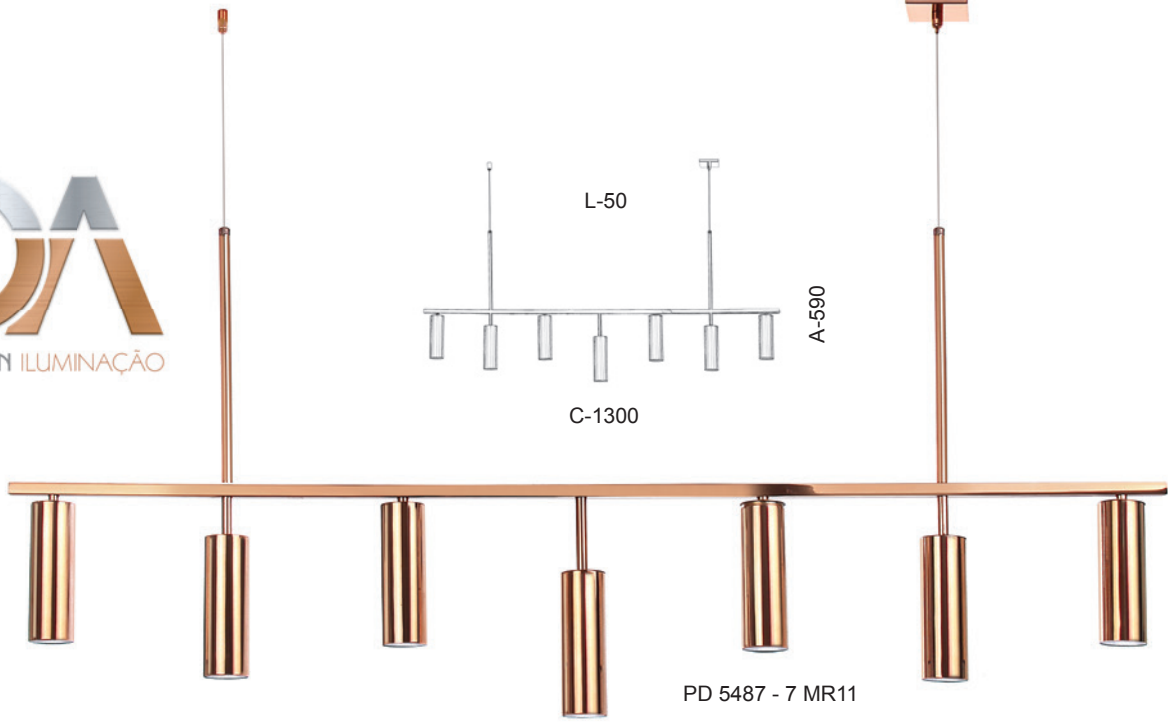

PD 5497 - 5 G9 - Cubo 100x100

PD 5496 - 1 G9 - Cubo 100x100

AR 5495 - 1 G9 - Cubo 100x100

OLD ARTISAN ILUMINAÇÃO

Hang

PD 5489 - 6 Mini GU

Acabamento dos Tubos

PD 5488 - 3 MR11 / 1 E27 - Globo 250

PD 5487 - 7 MR11

Múrcia

PD 5486 - 3 MR11 / 1 E27

PD 5479 - 3 Led 5,5w-2700K - Globo 410
 PD 5480 - Ø 300 x A-360 - 2 Led 5,5w-2700K - Globo 300
 PD 5481 - Ø 250 x A-310 - 2 Led 5,5w-2700K - Globo 250

PD 5476 - 1 E27 - Globo 410
 PD 5477 - Ø 300 x A-650 - 1 E27 - Globo 300
 PD 5478 - Ø 250 x A-480 - 1 E27 - Globo 250