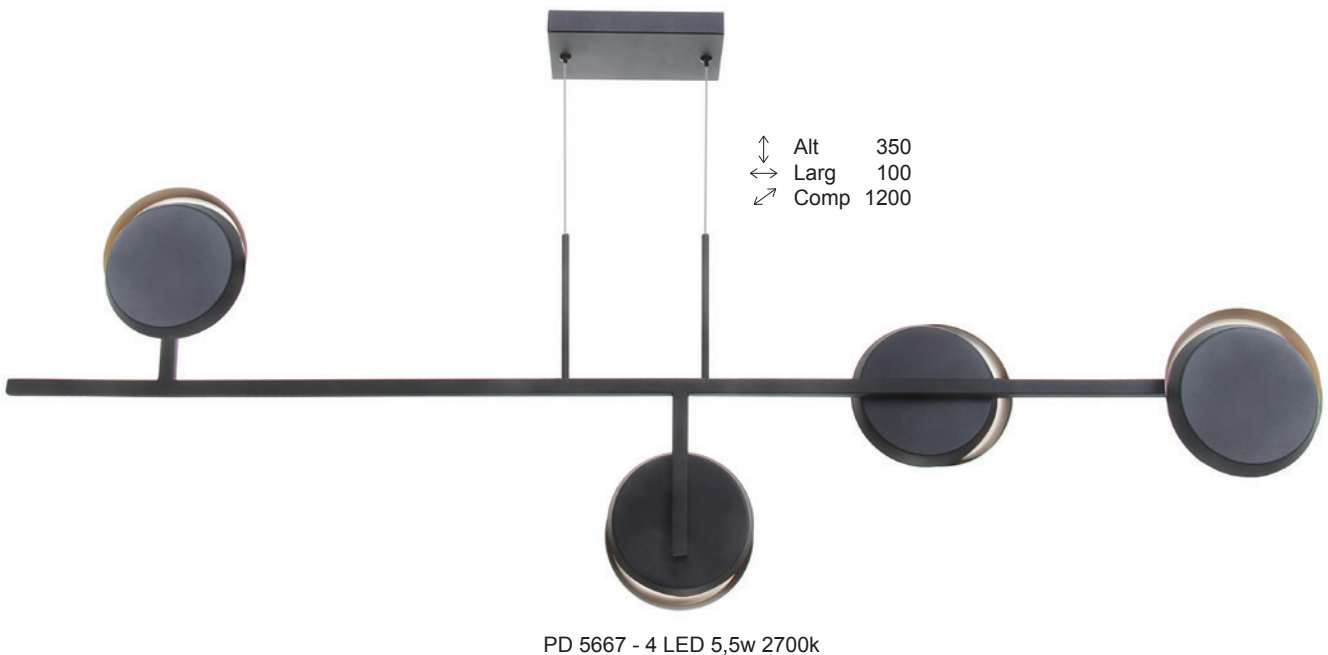

Produtos: Cores de acabamentos.

Acabamentos dos vidros

Acabamentos dos tubos

LED INTEGRADO - 127V OU 220V

Eclipse

LED INTEGRADO - 127V OU 220V

Eclipse

↑↓ Alt 600
 ↔ Larg 110
 ↗ Prof 50

AR 5664 - 2 LED 5,5w 2700k

↑↓ Alt 1000
 ↔ Larg 110
 ↗ Prof 50

AR 5665 - 3 LED 5,5w 2700k

↑↓ Alt 1200
 ↔ Larg 140
 ↗ Prof 70

AR 5666 - 3 LED 5,5w 2700k

Eclipse

LED INTEGRADO - 127V OU 220V

LED INTEGRADO - 127V OU 220V