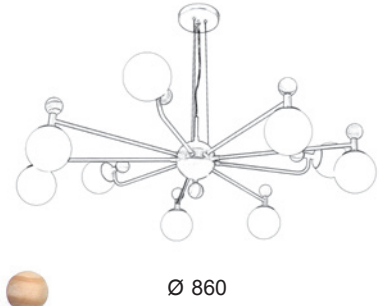

PD 5506 - 9 G9 - Globo 100