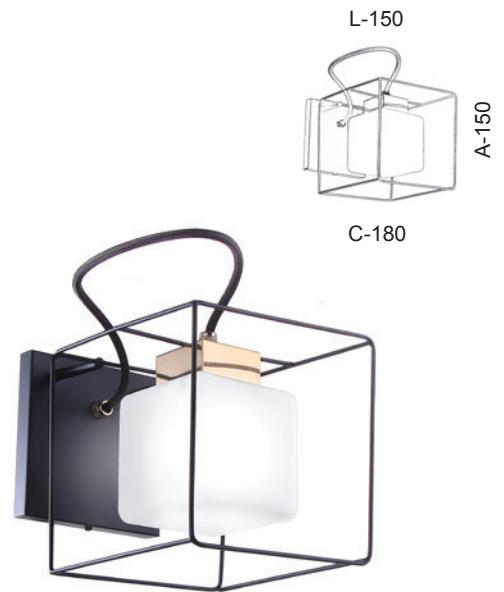

AR 5495 - 1 G9 - Cubo 100x100