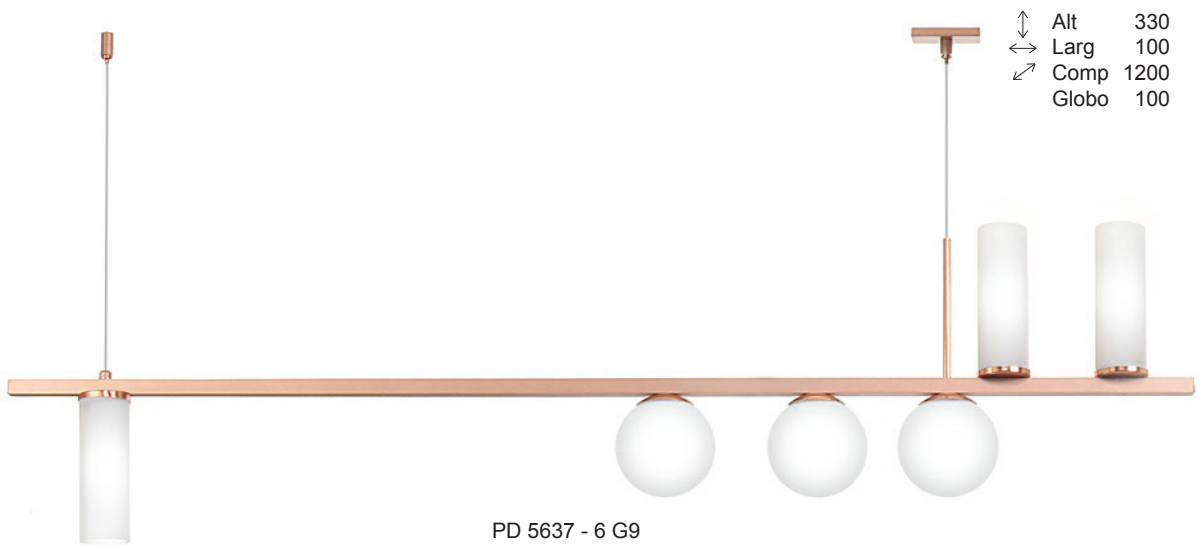

PD 5637 - 6 G9