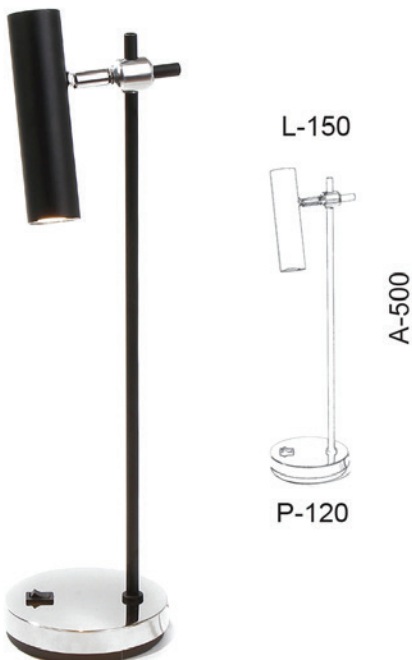

ABJ 5144 - 1 MR11