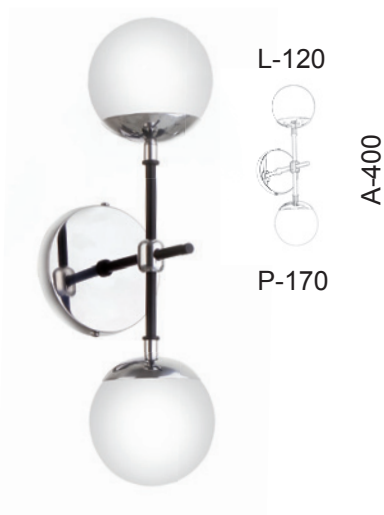

PD 5222 - 1 G9
Globo 250

A-600

Ø 250

AR 5220 - 1 G9
Globo 120

P-130

A-230

L-120

Stick B

OLD ARTISAN ILUMINAÇÃO

PD 5208 - 13 G9
Globo 120

Crânia

L-350

A-350

C-1300

AR 5203 - 2 G9
Globo 120

L-120

A-400

P-170

AR 5201 - 2 E27

L-120

A-360

P-100

PD 5200 - 1 E27
Globo 250

L-250