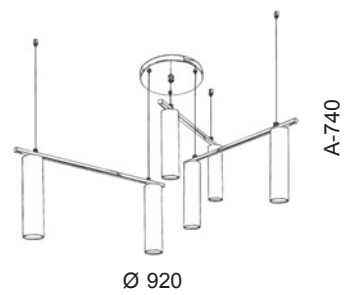

PD 5497 - 5 G9 - Cubo 100x100

PD 5496 - 1 G9 - Cubo 100x100

AR 5495 - 1 G9 - Cubo 100x100

OLD ARTISAN ILUMINAÇÃO

Hang

PD 5489 - 6 Mini GU

Acabamento dos Tubos

PD 5488 - 3 MR11 / 1 E27 - Globo 250