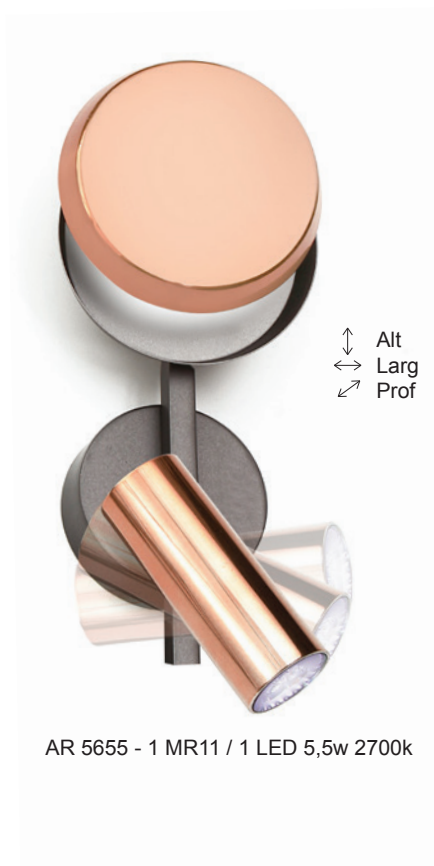

↑↓ Alt 740
 ↔ Larg 230
 ↗ Prof 160

PLF 5663 - 1 MR11 / 2 LED 5,5w 2700k

↑↓ Alt 400
 ↔ Larg 120
 ↗ Prof 60

PD 5661 - 2 LED 5,5w 2700k

↑↓ Alt 750
 ↔ Larg 150
 ↗ Prof 60

PD 5660- 2 LED 5,5w 2700k

Eclipse

↑↓ Alt 400
 ↔ Larg 140
 ↗ Prof 130
 Globo 80

AR 5662 - 1 G9 / 1 LED 5,5w 2700k

Eclipse

Alt 170
Larg 150
Prof 60

PD 5659 - 1 LED 5,5w 2700k

Alt 170
Larg 150
Prof 45

AR 5657 - 1 LED 5,5w 2700k

Alt 140
Larg 120
Prof 30

AR 5656 - 1 LED 5,5w 2700k

Alt 275
Larg 115
Prof 75

AR 5658 - 1 LED 5,5w 2700k

Alt 300
Larg 120
Prof 610

AR 5655 - 1 MR11 / 1 LED 5,5w 2700k

↑↓ Alt 320
 ↔ Larg 1300
 ↗ Prof 50

PD 5654 - 14 G9
 PD 5654/10 - A-320 x L-1100 x P-50 - 10 G9