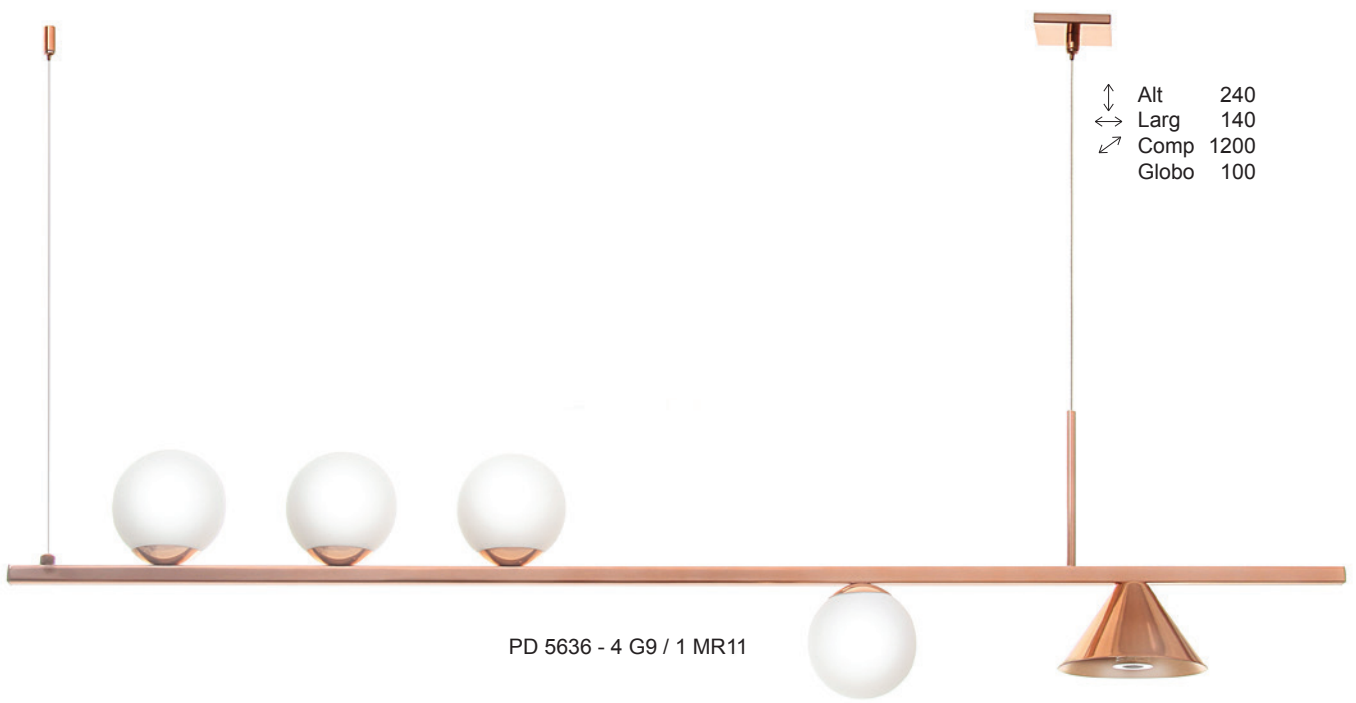

PD 5636 - 4 G9 / 1 MR11