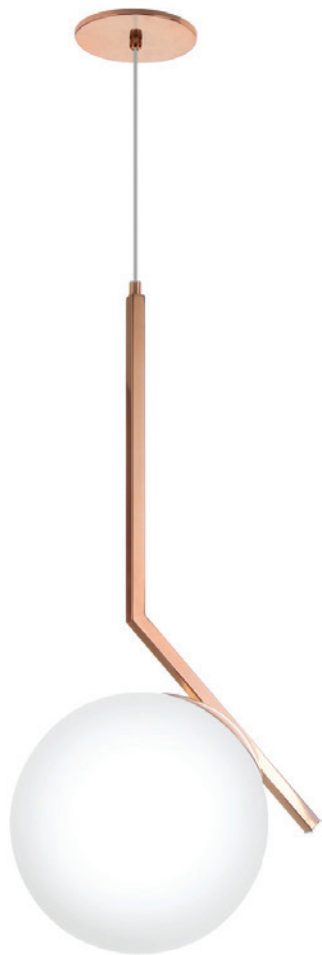

OLD ARTISAN ILUMINAÇÃO

PD 5208 - 13 G9
Globo 120

Crânia

L-350

A-350

C-1300

AR 5203 - 2 G9
Globo 120

L-120

A-400

P-170

AR 5201 - 2 E27

L-120

A-360

P-100

PD 5200 - 1 E27
Globo 250

L-250