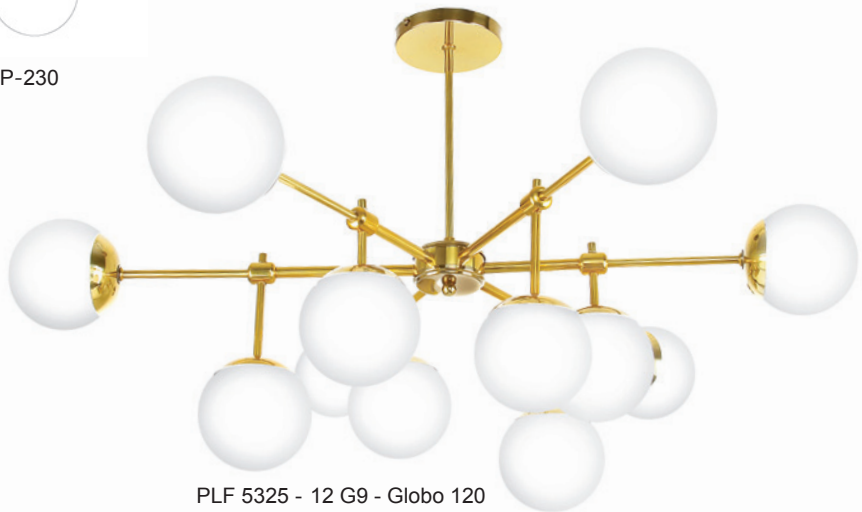

AR 5339 - 1 E27 - Globo 250

Bow

PD 5336 - 7 G9 - Globo Disco

AR 5335 - 3 G9 - Globo Disco

PD 5332 - 7 G9 - Globo 120

AR 5329 - 1 G9 - Globo 120

Opções das Ponteiras

Surate

AR 5327 - 2 G9
Globo 100 - Globo 120

PLF 5325 - 12 G9 - Globo 120

PLF 5324 - 6 G9 - Globo Disco

PLF 5322 - 6 G9 - Globo 120

Opções das Ponteiros

Agra

Kalyan

AR 5319 - 1 G9 - Globo Disco