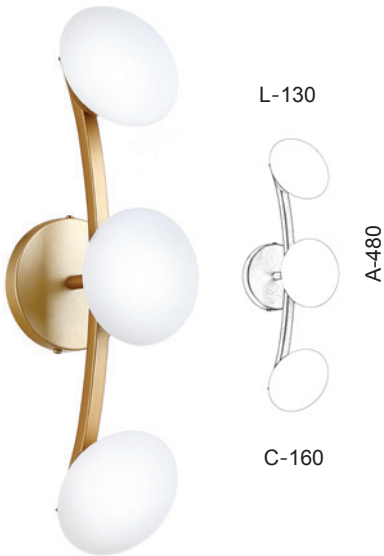

AR 5394 - 1 Led - 5,5w / 2700K

Opções dos vidros

Cristal

Âmbar

A-320

Ø-300

PD 5381 - 1 G9
Globo 300 - Globo 120

A-270

PD 5358 - 2 G9 - Globo 100

PD 5357 - 1 G9 - Globo 120

OLD ARTISAN ILUMINAÇÃO

PD 5356 - 1 G9

PD 5344 - 1 E27 - Globo 250

PD 5343 - 1 G9 - Globo 120

AR 5342 - 1 G9 - Globo 120

PD 5340 - 1 E27 - 1 G9
Globo 100 - Globo 250

AR 5339 - 1 E27 - Globo 250

Bow

PD 5336 - 7 G9 - Globo Disco

AR 5335 - 3 G9 - Globo Disco

PD 5332 - 7 G9 - Globo 120

AR 5329 - 1 G9 - Globo 120

Opções das Ponteiras

Surate