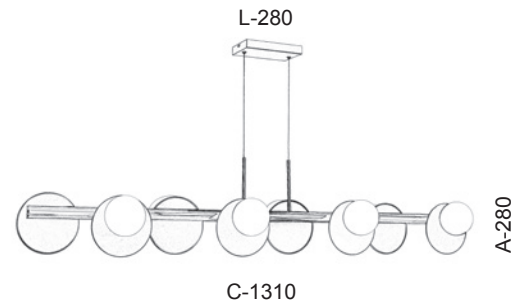

PD 5525 - 8 G9 - Globo 100

Mond