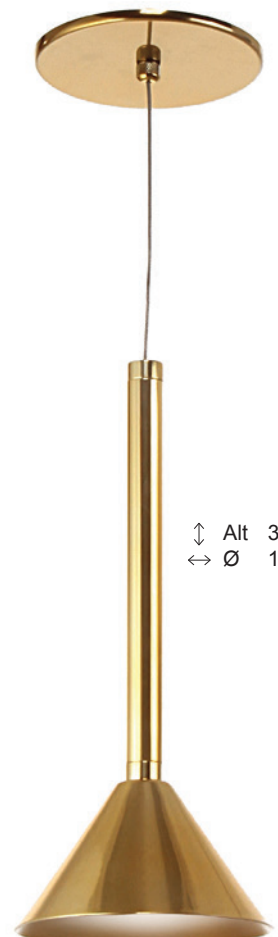

PD 5632 - 6 MR11

↕ Alt 105
↔ Larg 140
↗ Prof 160

AR 5631 - 1 MR11

↕ Alt 125
↔ Larg 140
↗ Prof 135

AR 5629 - 1 MR11

↕ Alt 170
↔ Larg 140
↗ Prof 160

AR 5630 - 2 MR11

↕ Alt 300
↔ Ø 140

PD 5628 - 1 MR11

OLD ARTISAN ILUMINAÇÃO

Acabamento dos Tubos

Avelã Malbec Sepia Titânio

Trap

Alt 210
Ø 850

PLF 5627 - 8 MR11

Alt 190
Larg 120
Comp 390