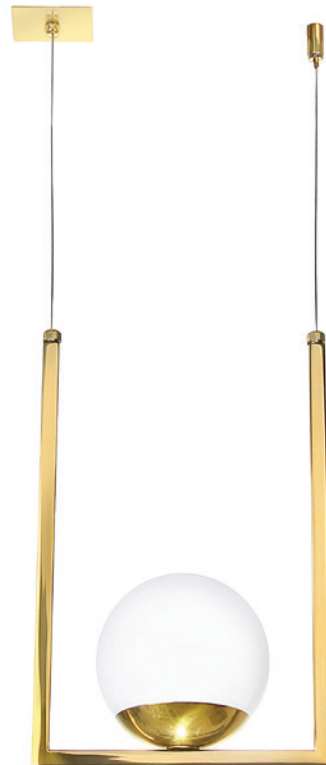

ABJ 5309 - 2 G9 - Globo 120

AR 5306 - 1 G9 - Globo 120

Haora

Faora

PD 5300 - 1 E27
Globo 250

PD 5299 - 1 G9
Globo 120

PD 5298 - 1 E27
Globo 250

PD 5297 - 1 G9
Globo 120

PD 5287 - 5 G9 Globo 120

AR 5284 - 1 G9
Globo 120

Dach

PD 5286 - 1 G9 Globo 120

Opções das Ponteiros

PD 5226 - 18 G9
Globo 120

PD 5224 - 13 E27
Globo 150

Opções das Ponteiros