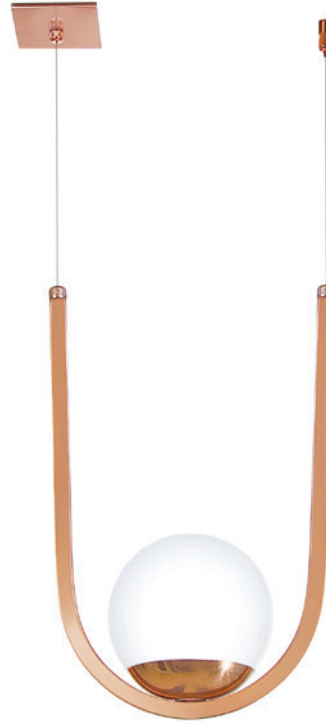

ABJ 5309 - 2 G9 - Globo 120

AR 5306 - 1 G9 - Globo 120

Haora

Faora

PD 5300 - 1 E27
Globo 250

PD 5299 - 1 G9
Globo 120

PD 5298 - 1 E27
Globo 250

PD 5297 - 1 G9
Globo 120

PD 5287 - 5 G9 Globo 120

AR 5284 - 1 G9
Globo 120

Dach

PD 5286 - 1 G9 Globo 120

Opções das Ponteiros

PD 5226 - 18 G9
Globo 120

PD 5224 - 13 E27
Globo 150

Opções das Ponteiros