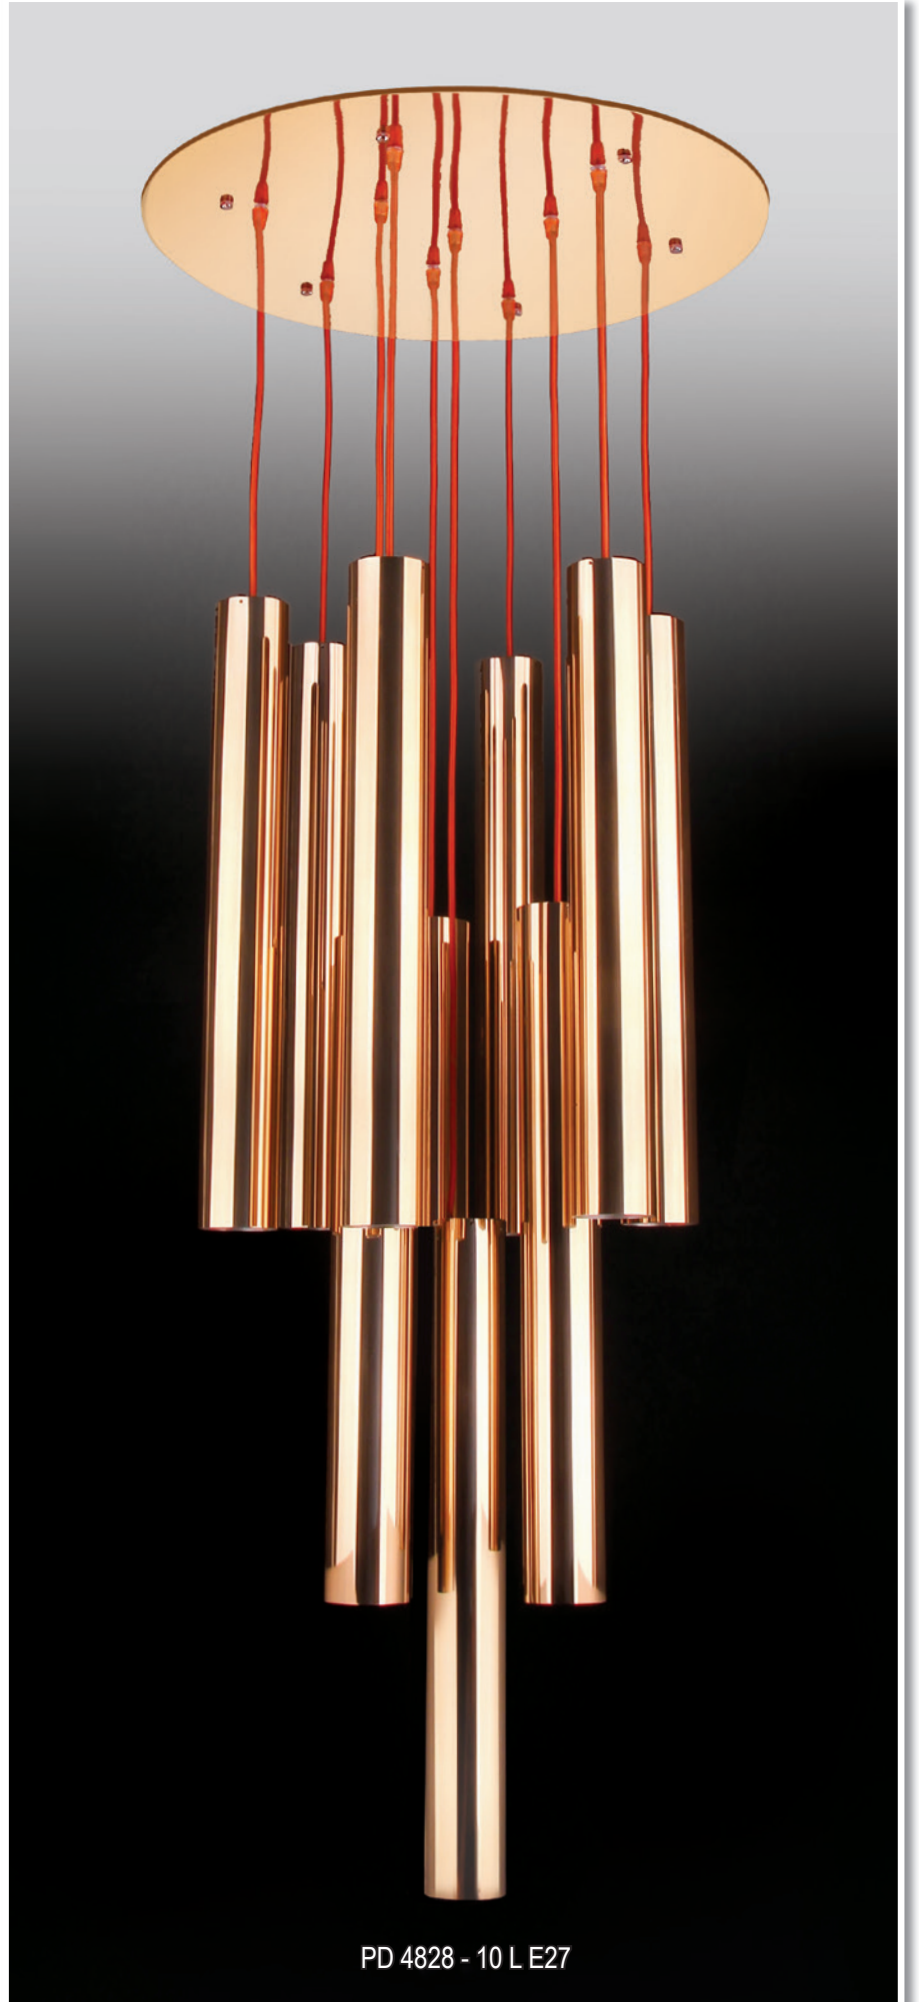

EMB 5001 - 1 L Par 20
EMB 5001/A - Ø 64 x 300 - 1 MR16

Rohr

Rohr

Girandola

Falha

OLD ARTISAN ILLUMINAÇÃO

Ø 650

A-2000