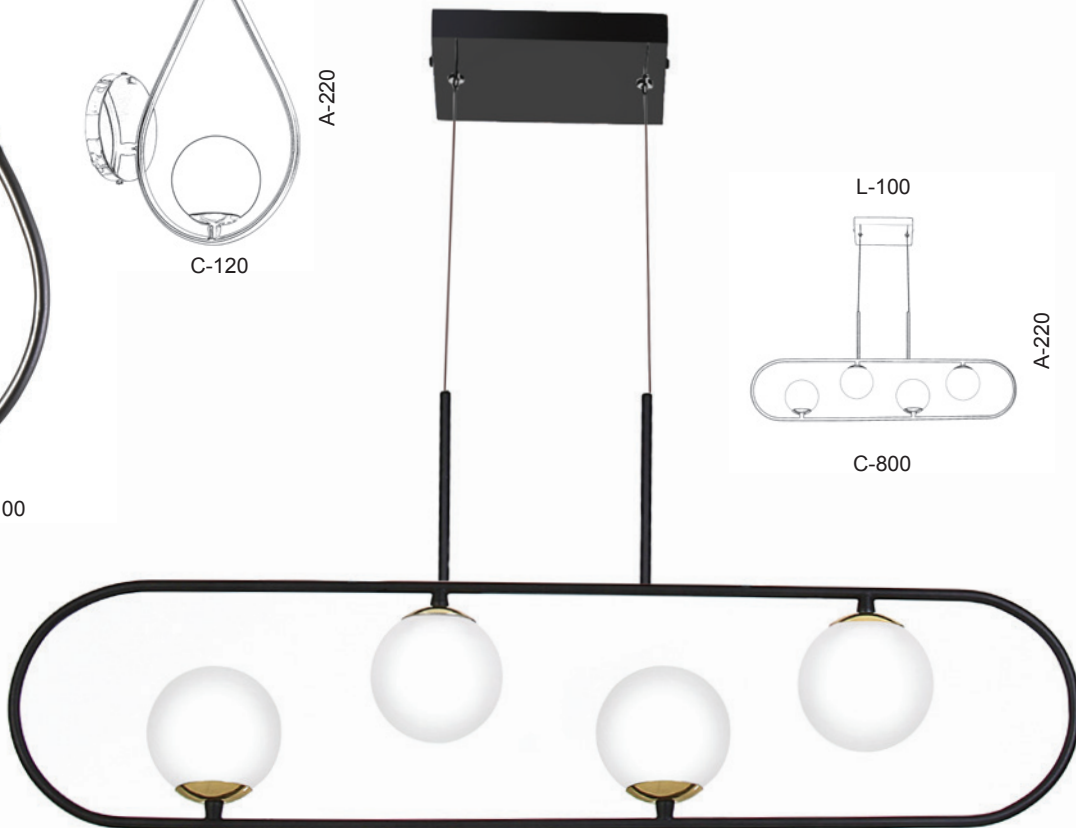

PD 5359 - 4 G9 - Globo 100