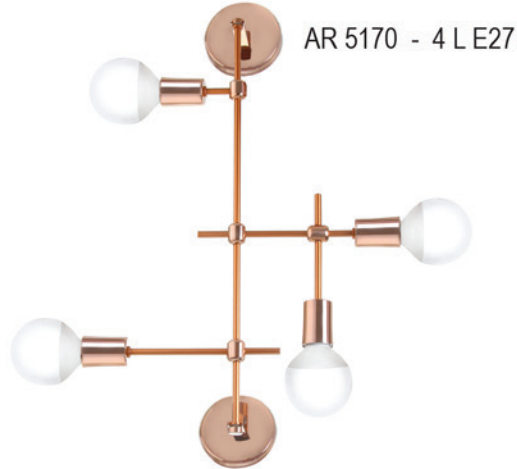

Loes

AR 5180 - 1 L E27 - Globo 150

PD 5182 - 1 L E27 - Globo 150

AR 5179 - 1 L E27 - Globo 150

Truças

PD 5173 - 6 L E27

L-400

A-440

C-1080

PLF 5171 - 15 L E27

A-1930

Ø 640

OLD ARTISAN ILUMINAÇÃO

AR 5170 - 4 L E27

L-400

A-440

P-200

PLF 5169 - 6 L E27

L-600

A-160

C-930

PD 5147 - 1 L Mini GU

PD 5138/B - 1 MR11
PD 5138/C - Ø 26 x 300 - 1 G9

PD 5139/B - 1 MR11
PD 5139/C - Ø 26 x 600 - 1 G9