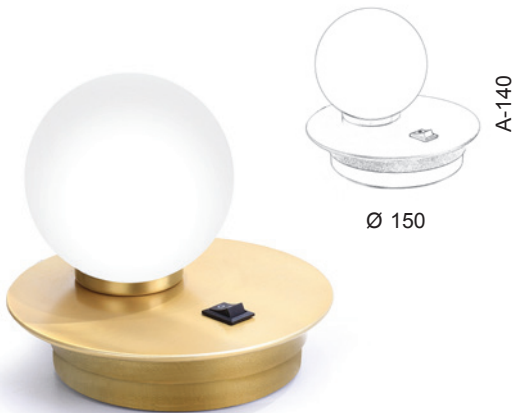

ABJ 5523 - 1 G9 - Globo 100