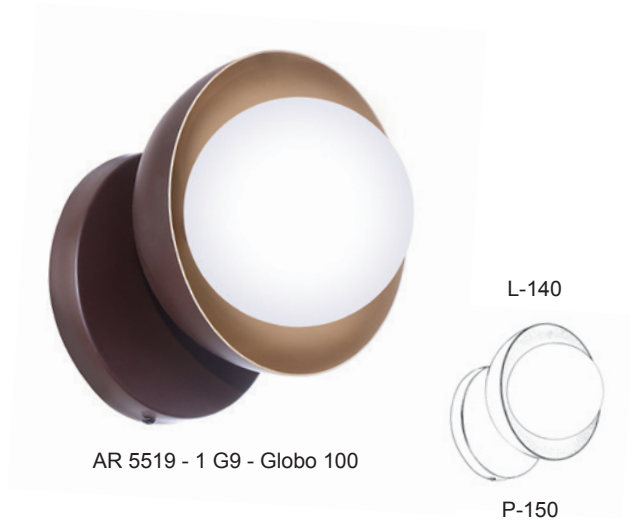

OLD ARTISAN ILUMINAÇÃO

Lérida

PD 5525 - 8 G9 - Globo 100

Mond

ABJ 5523 - 1 G9 - Globo 100

AR 5524 - 1 G9 - Globo 100

PD 5520 - 1 G9 - Globo 100

AR 5518 - 1 Led 5,5w 2700K