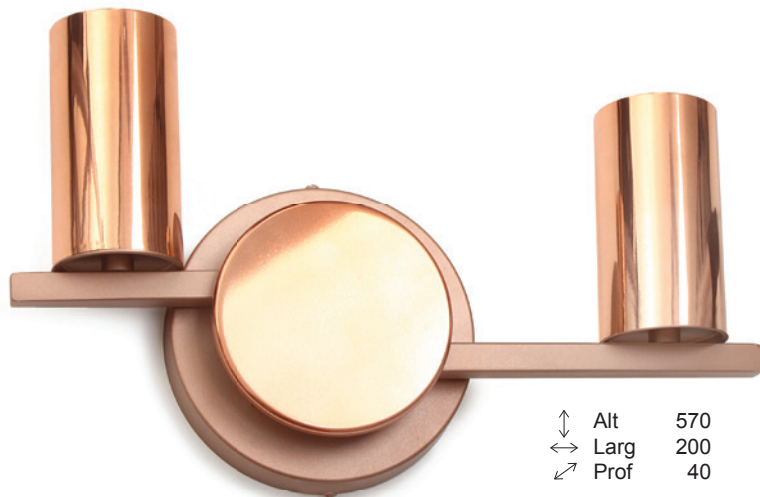

↑↓ Alt 100
 ↔ Larg 100
 ↗ Prof 17

AR 5547 - 1 LED 5,5w 2700k

↗ Prof 17
 ↔ Ø 120

AR 5546 - 1 LED 5,5w 2700k

↗ Prof 17
 ↔ Ø 140

AR 5545 - 1 LED 5,5w 2700k

↑↓ Alt 220
 ↔ Larg 140
 ↗ Prof 17

AR 5544 - 2 LED 5,5w 2700k