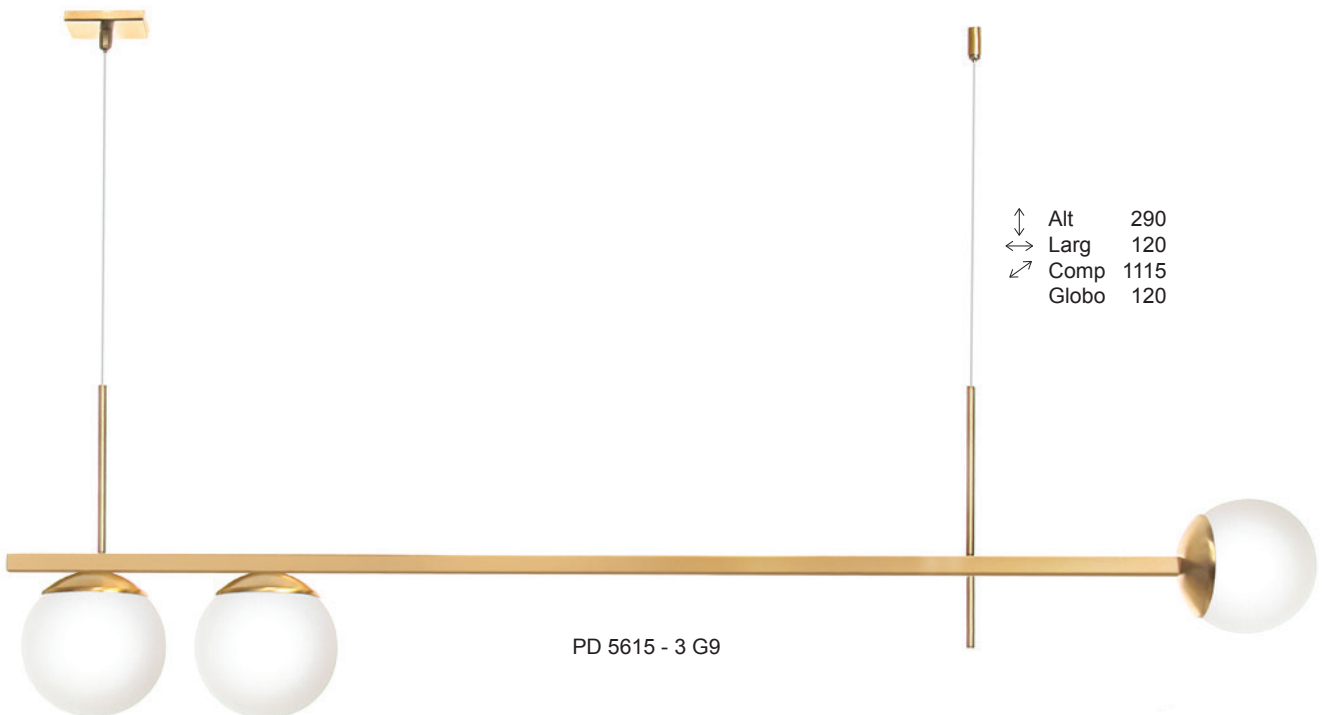

Cristal

Âmbar

Alt 400
Larg 130
Comp 1280

PD 5617 - 6 G9
Globos - 2/150 - 2/100 - 2/120

OLD ARTISAN ILUMINAÇÃO

Alt 290
Larg 120
Comp 1235
Globo 120

PD 5616 - 4 G9

Alt 290
Larg 120
Comp 1115
Globo 120