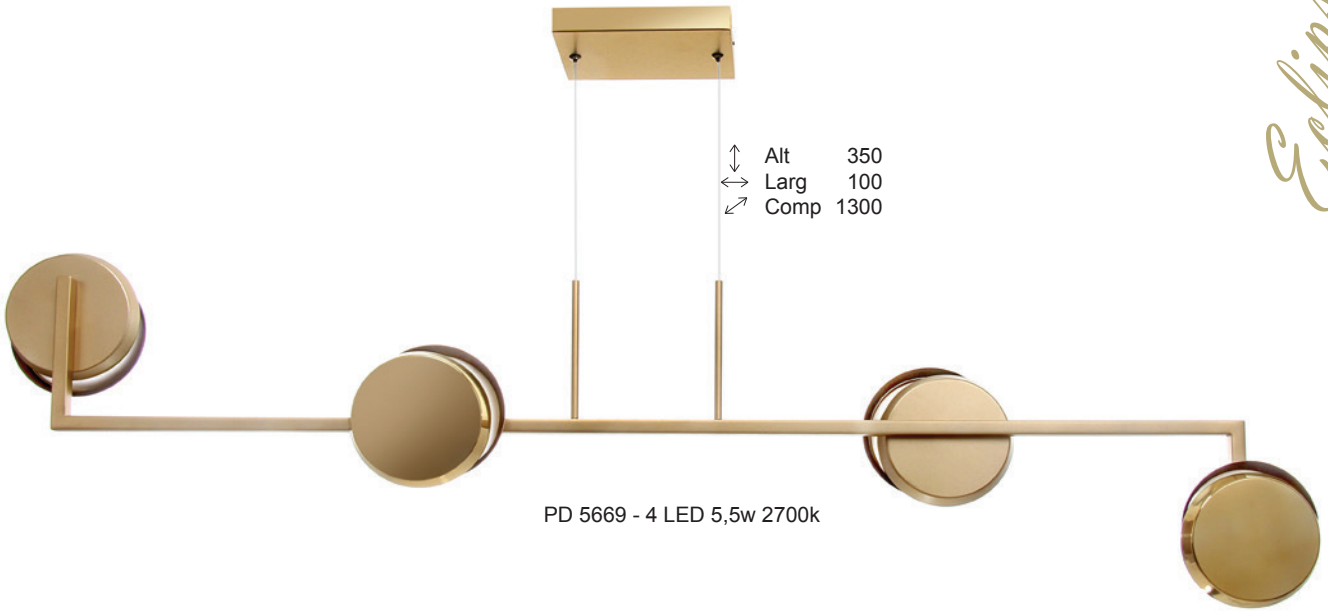

Produtos: Cores de acabamentos.

Acabamentos dos vidros

Acabamentos dos tubos

LED INTEGRADO - 127V OU 220V

Eclipse

LED INTEGRADO - 127V OU 220V

Eclipse

↑↓ Alt 600
 ↔ Larg 110
 ↗ Prof 50

AR 5664 - 2 LED 5,5w 2700k

↑↓ Alt 1000
 ↔ Larg 110
 ↗ Prof 50

AR 5665 - 3 LED 5,5w 2700k

↑↓ Alt 1200
 ↔ Larg 140
 ↗ Prof 70

AR 5666 - 3 LED 5,5w 2700k

Eclipse

LED INTEGRADO - 127V OU 220V

LED INTEGRADO - 127V OU 220V