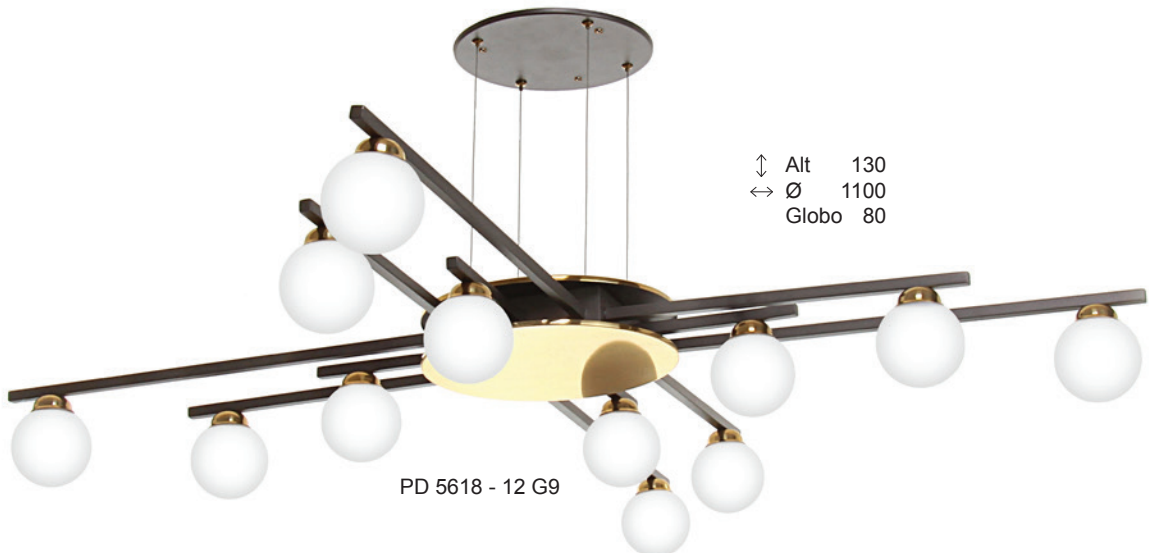

↕ Alt 320
↔ Ø 950

PD 5622 - 11 G9
Globos - 2/150 - 4/100 - 5/120

Solênio

↕ Alt 610
↔ Larg 250
↗ Comp 1450
↖ Globo 250

PD 5621 - 4 G9

Toren

Acabamento dos Vidros

Branco