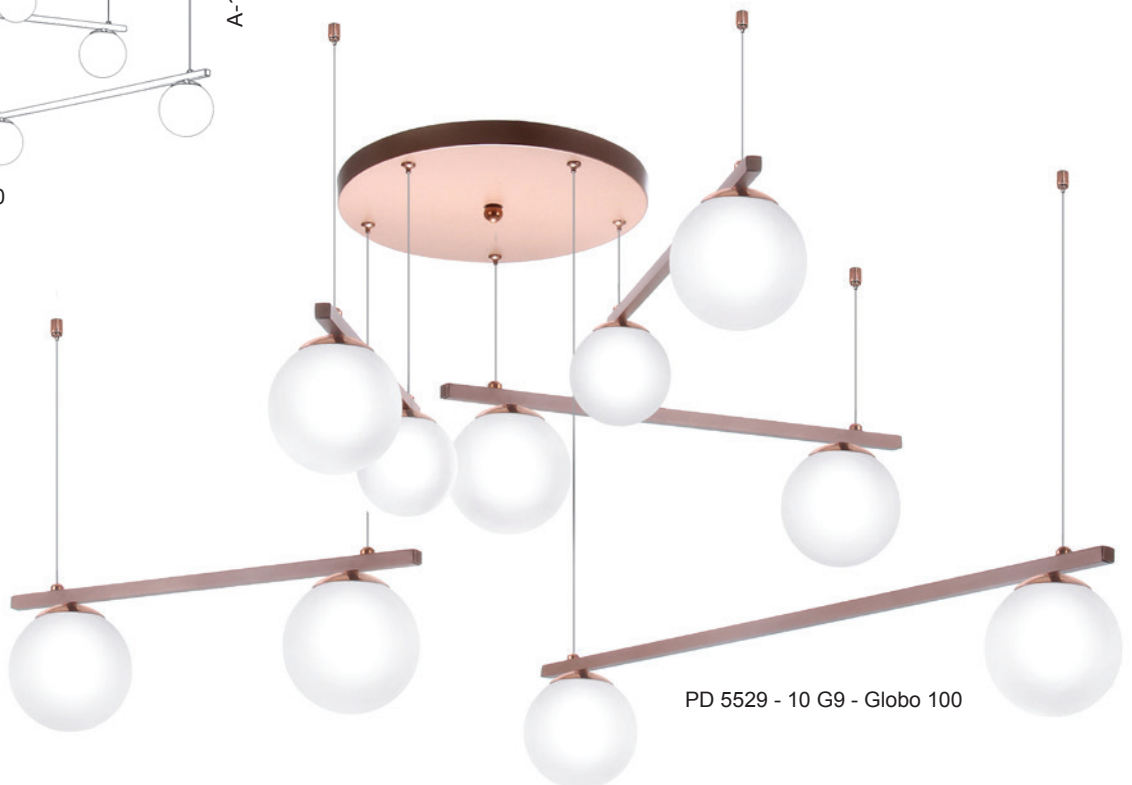

Alt 290
 Ø 155

ABJ 5536 - 2 LED

Alt 280
 Larg 93
 Prof 93

ABJ 5535 - 1 LED

Alt 290
 Ø 155

ABJ 5533 - 2 LED

Alt 220
 Larg 105
 Prof 260
 Globo 100

AR 5532 - 1 LED

Alt 280
 Ø 165
 Globo 100

ABJ 5534 - 1 LED

PD 5530 - 1 Tubular TB Led
 PD 5531 - C-1100 x A-310 x L-260 - 1 Tubular TB Led

A-360

Móveis

PD 5528 - 2 G9 - 2 MR11 - Globo 120

PD 5527 - 5 MR11

PD 5526 - 5 MR11

OLD ARTISAN ILUMINAÇÃO

Lérida

PD 5525 - 8 G9 - Globo 100

Mond

ABJ 5523 - 1 G9 - Globo 100

AR 5524 - 1 G9 - Globo 100

PD 5520 - 1 G9 - Globo 100

AR 5518 - 1 Led 5,5w 2700K