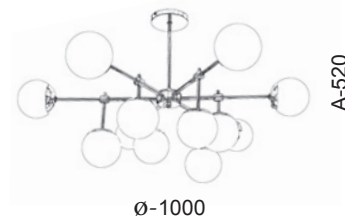

PLF 5325 - 12 G9 - Globo 120