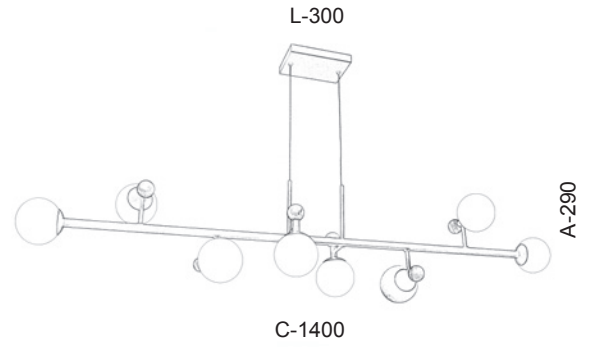

PD 5510 - 1 E27 - Globo 250
PD 5511 - Ø 200 x A 260 - 1 E27 - Globo 200

PD 5508 - 1 G9 - Globo 140
PD 5509 - Ø 120 x A 180 - 1 G9 - Globo 120

A-200

Ø 140

Cover

OLD ARTISAN ILUMINAÇÃO

PD 5507 - 8 G9 - Globo 100