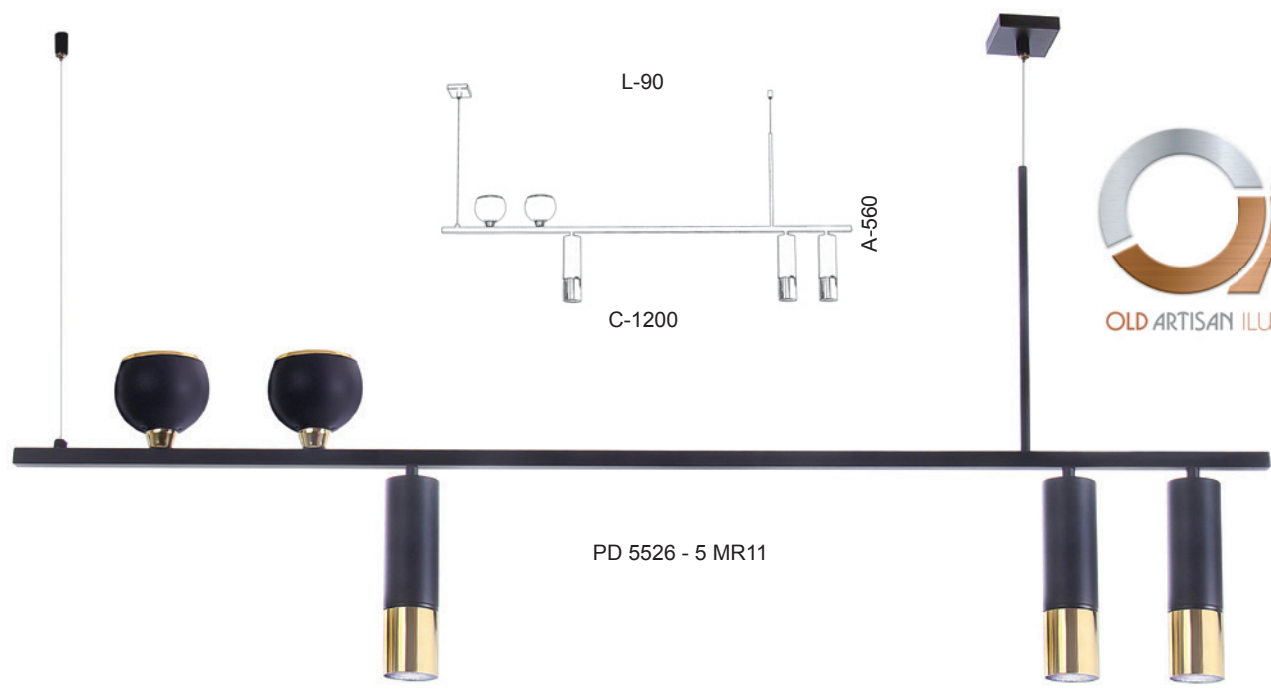

Alt 290
 Ø 155

ABJ 5536 - 2 LED

Alt 280
 Larg 93
 Prof 93

ABJ 5535 - 1 LED

Alt 290
 Ø 155

ABJ 5533 - 2 LED

Alt 220
 Larg 105
 Prof 260
 Globo 100

AR 5532 - 1 LED

Alt 280
 Ø 165
 Globo 100

ABJ 5534 - 1 LED

PD 5530 - 1 Tubular TB Led
 PD 5531 - C-1100 x A-310 x L-260 - 1 Tubular TB Led

A-360

Móveis

PD 5528 - 2 G9 - 2 MR11 - Globo 120

PD 5527 - 5 MR11

PD 5526 - 5 MR11