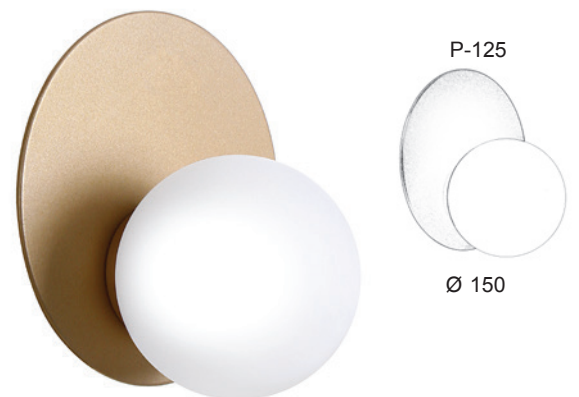

AR 5524 - 1 G9 - Globo 100