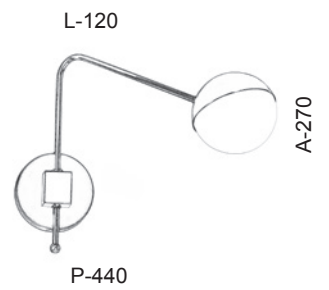

Arandelas Articuláveis

Wend